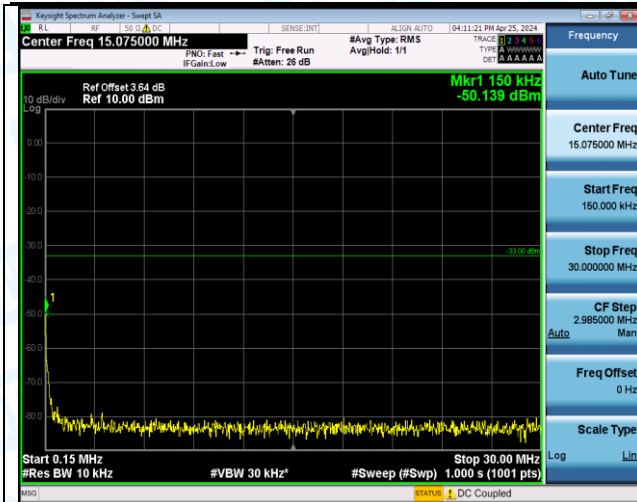

Band66_1.4MHz_QPSK_131979_1RB#5_1000~3000_1000~3000