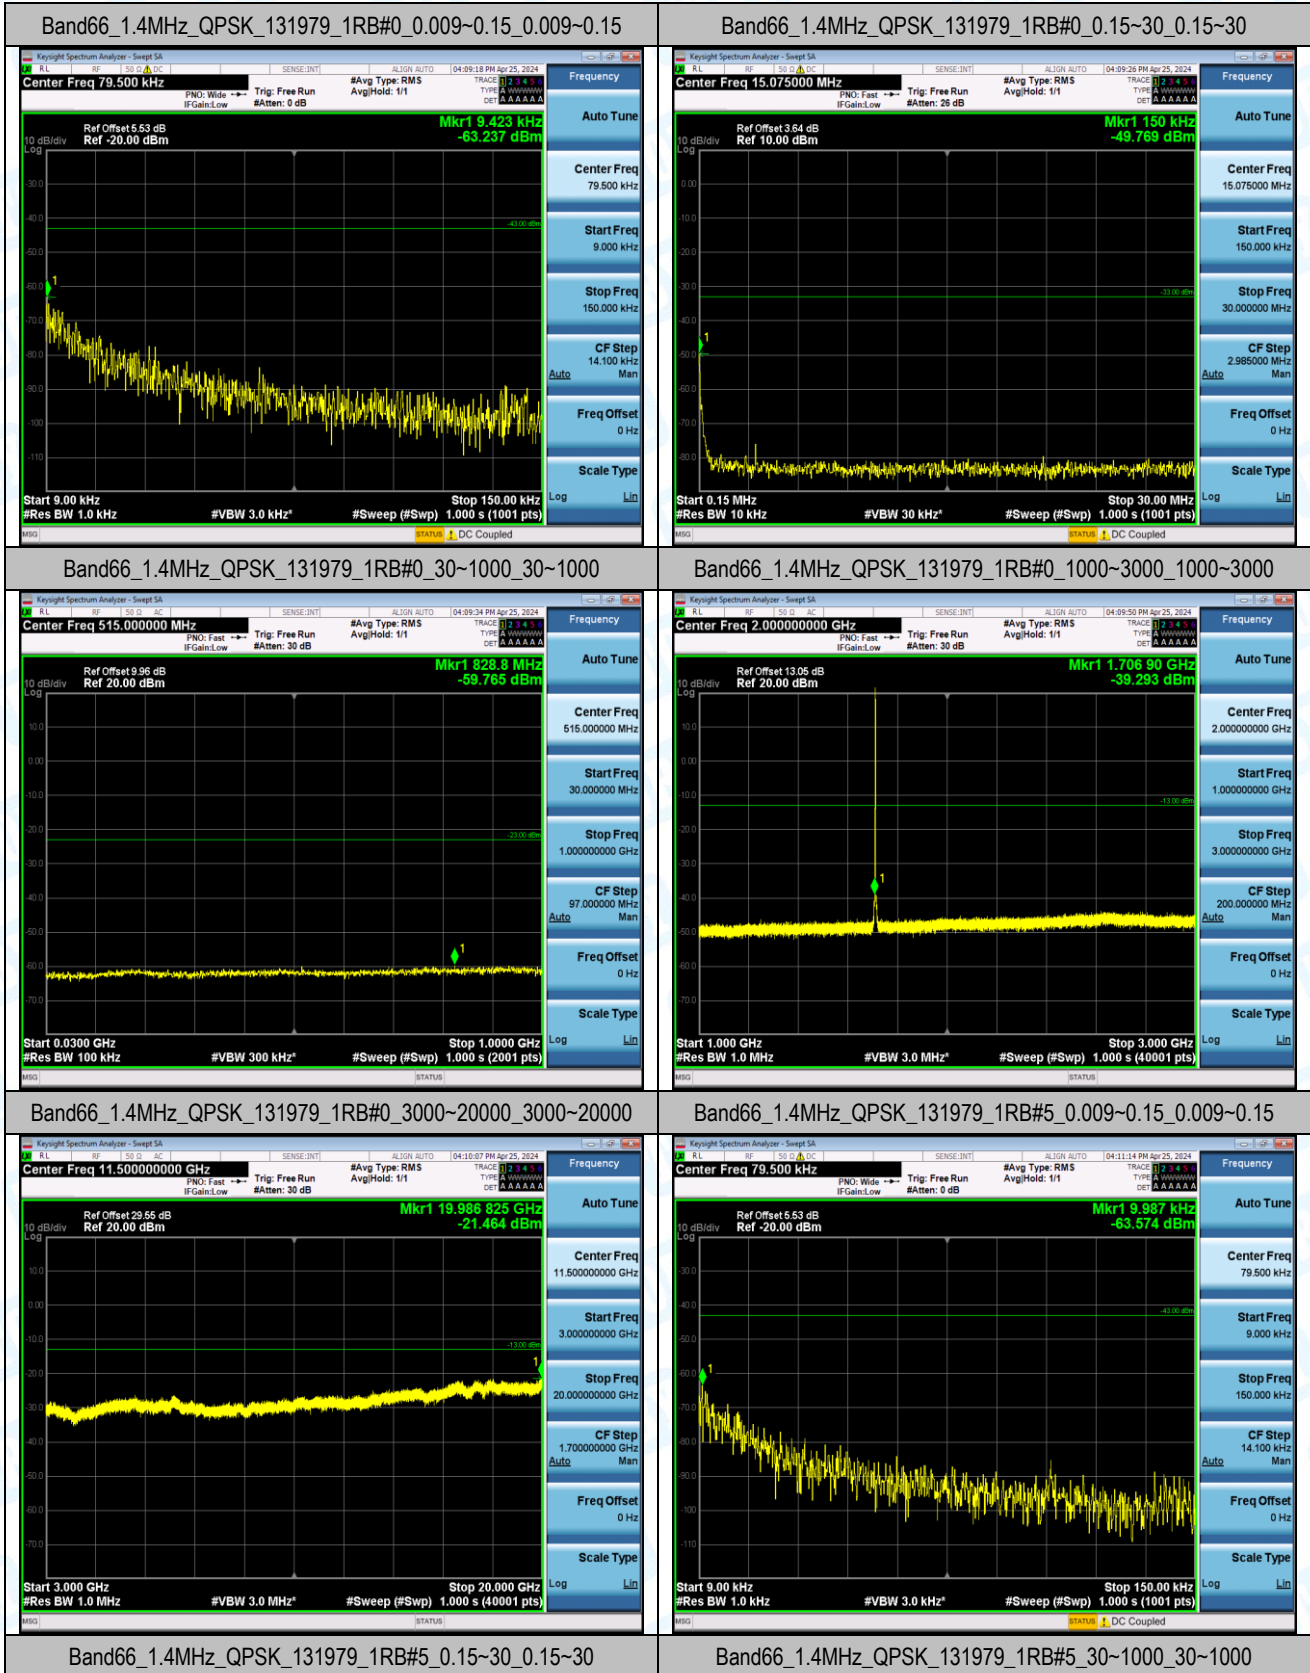

Test Graphs