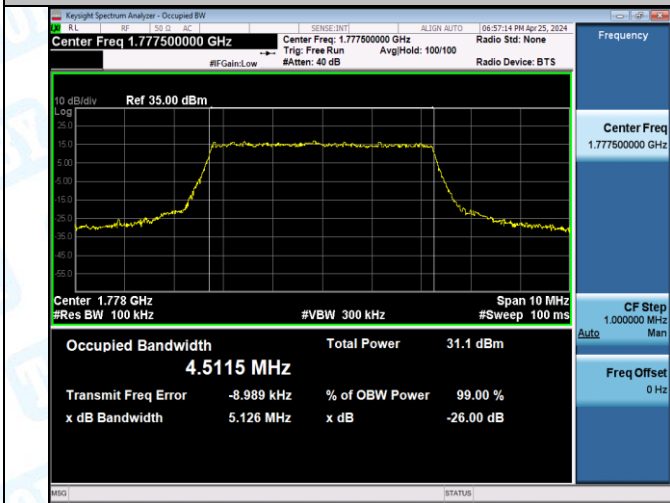

Band66-5MHz-QPSK-132647-25RB#0-PASS

Band66-5MHz-16QAM-131997-25RB#0-PASS

Band66-5MHz-16QAM-132322-25RB#0-PASS

Band66-5MHz-16QAM-132647-25RB#0-PASS

Band66-10MHz-QPSK-132022-50RB#0-PASS

Band66-10MHz-QPSK-132322-50RB#0-PASS