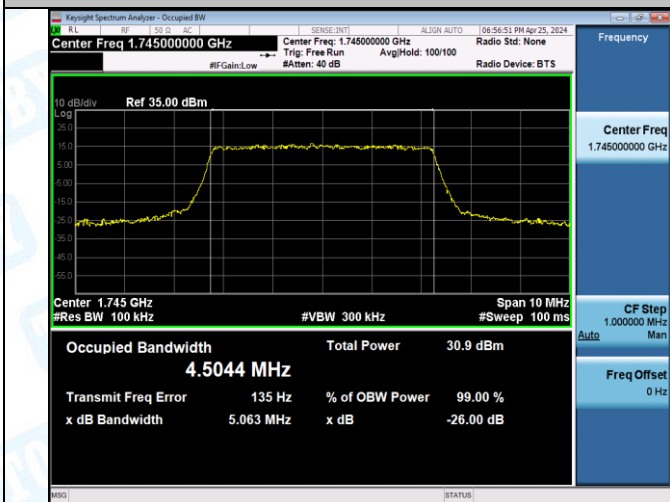

Band66-5MHz-QPSK-132647-25RB#0-PASS

Band66-5MHz-16QAM-131997-25RB#0-PASS

Band66-5MHz-16QAM-132322-25RB#0-PASS

Band66-5MHz-16QAM-132647-25RB#0-PASS

Band66-10MHz-QPSK-132022-50RB#0-PASS

Band66-10MHz-QPSK-132322-50RB#0-PASS