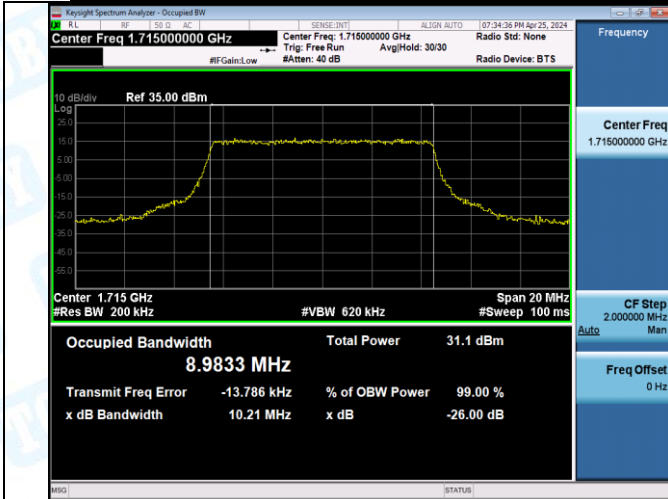

Band66-5MHz-QPSK-132647-25RB#0-PASS

Band66-5MHz-16QAM-131997-25RB#0-PASS

Band66-5MHz-16QAM-132322-25RB#0-PASS

Band66-5MHz-16QAM-132647-25RB#0-PASS

Band66-10MHz-QPSK-132022-50RB#0-PASS

Band66-10MHz-QPSK-132322-50RB#0-PASS