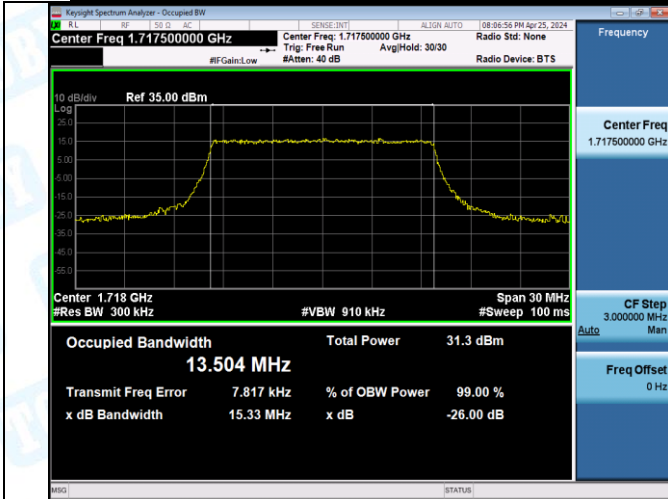

Band66-10MHz-QPSK-132622-50RB#0-PASS

Band66-10MHz-16QAM-132022-27RB#0-PASS

Band66-10MHz-16QAM-132322-27RB#0-PASS

Band66-10MHz-16QAM-132622-27RB#0-PASS

Band66-15MHz-QPSK-132047-75RB#0-PASS

Band66-15MHz-QPSK-132322-75RB#0-PASS