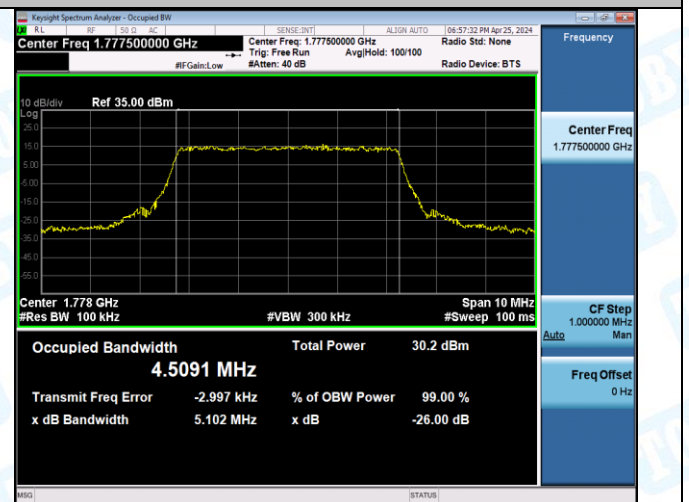

Band66-5MHz-QPSK-132647-25RB#0-PASS

Band66-5MHz-16QAM-131997-25RB#0-PASS

Band66-5MHz-16QAM-132322-25RB#0-PASS

Band66-5MHz-16QAM-132647-25RB#0-PASS

Band66-10MHz-QPSK-132022-50RB#0-PASS

Band66-10MHz-QPSK-132322-50RB#0-PASS