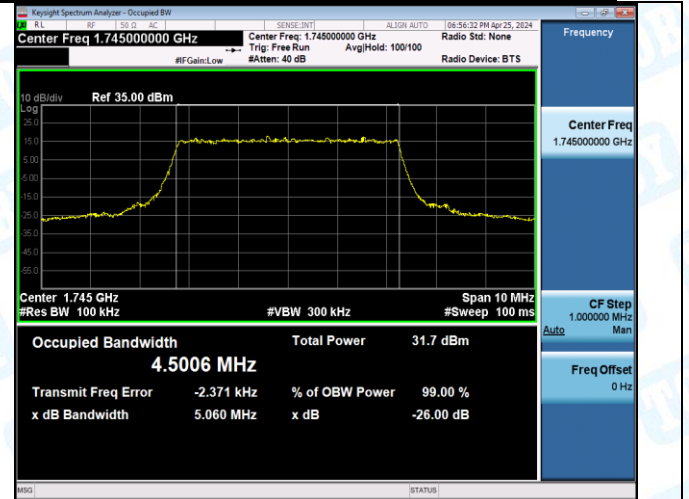

Band66-5MHz-QPSK-132647-25RB#0-PASS

Band66-5MHz-16QAM-131997-25RB#0-PASS

Band66-5MHz-16QAM-132322-25RB#0-PASS

Band66-5MHz-16QAM-132647-25RB#0-PASS

Band66-10MHz-QPSK-132022-50RB#0-PASS

Band66-10MHz-QPSK-132322-50RB#0-PASS