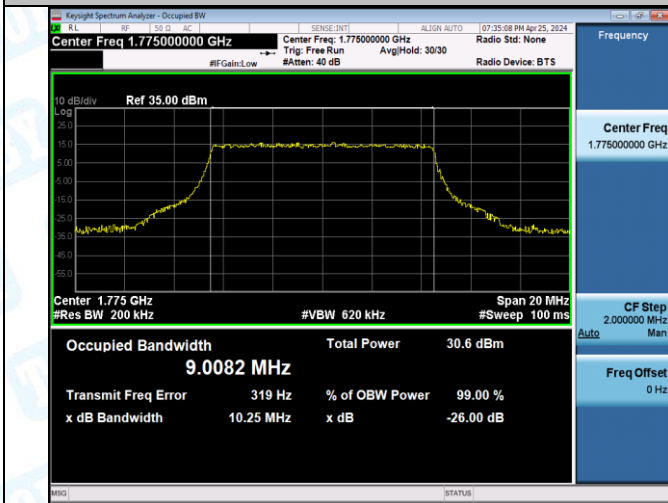

Band66-10MHz-QPSK-132622-50RB#0-PASS

Band66-10MHz-16QAM-132322-27RB#0-PASS