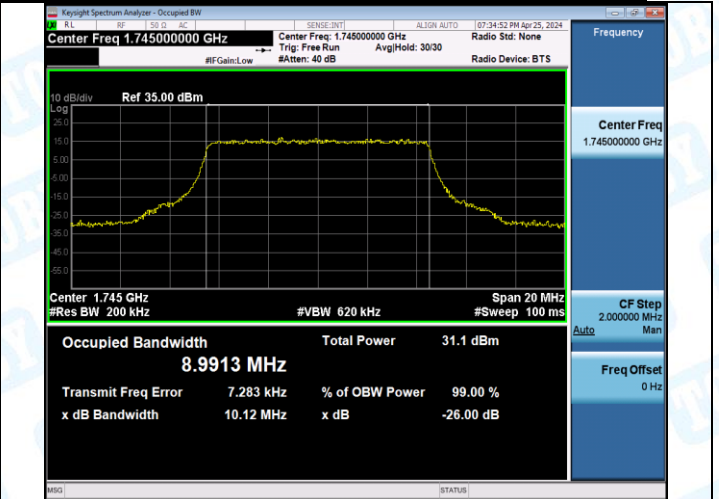

Band66-10MHz-QPSK-132322-50RB#0-PASS

Band66-10MHz-16QAM-132022-27RB#0-PASS