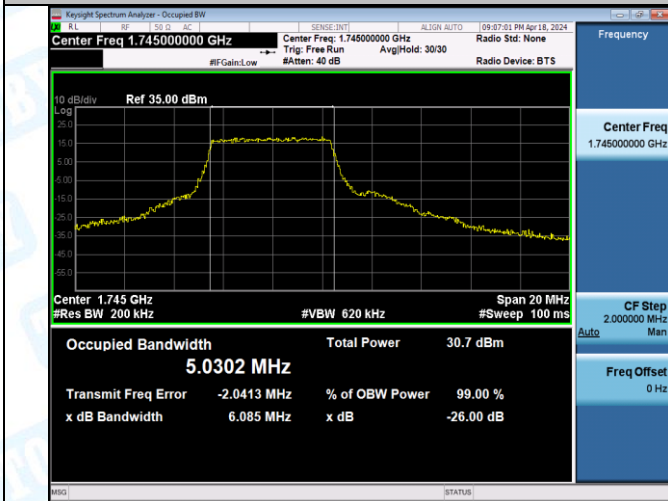

Band66-10MHz-QPSK-132622-50RB#0-PASS

Band66-10MHz-16QAM-132022-27RB#0-PASS

Band66-10MHz-16QAM-132322-27RB#0-PASS

Band66-10MHz-16QAM-132622-27RB#0-PASS

Band66-15MHz-QPSK-132047-75RB#0-PASS

Band66-15MHz-QPSK-132322-75RB#0-PASS