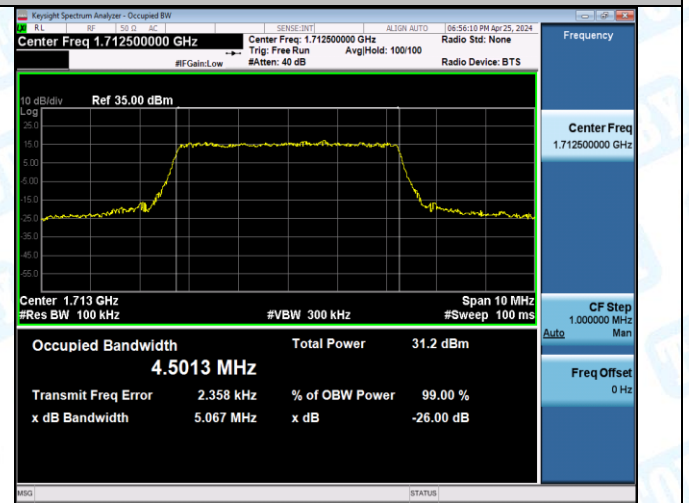

Band66-5MHz-QPSK-132647-25RB#0-PASS

Band66-5MHz-16QAM-131997-25RB#0-PASS

Band66-5MHz-16QAM-132322-25RB#0-PASS

Band66-5MHz-16QAM-132647-25RB#0-PASS

Band66-10MHz-QPSK-132022-50RB#0-PASS

Band66-10MHz-QPSK-132322-50RB#0-PASS