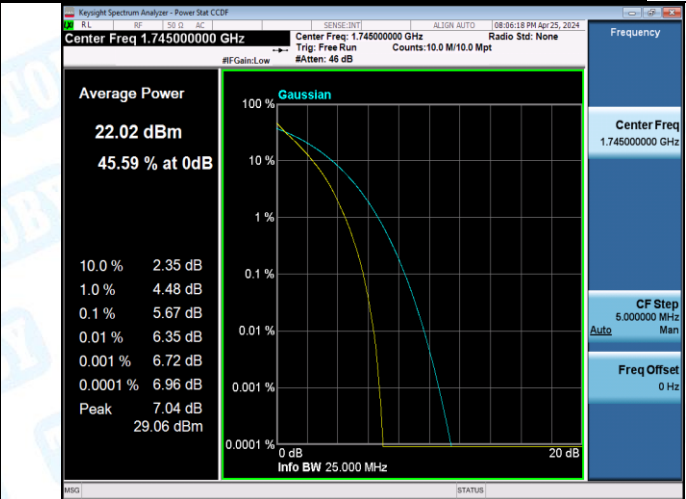

Band66-10MHz-QPSK-132322-50RB#0-PASS

Band66-10MHz-QPSK-132622-50RB#0-PASS