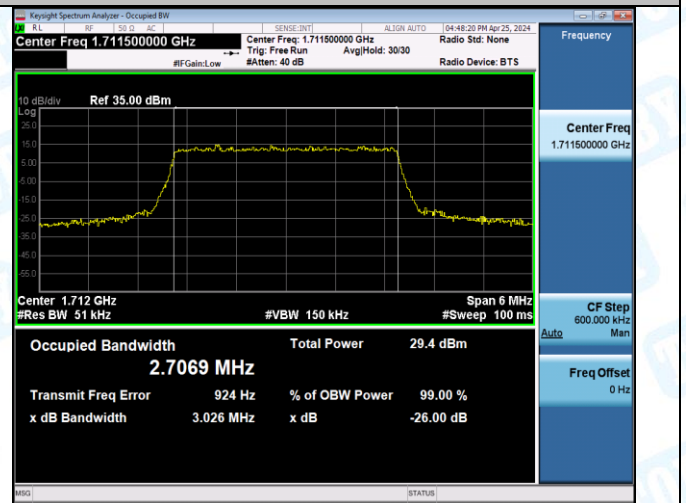

Test Graphs

Band66-3MHz-QPSK-132657-15RB#0-PASS

Band66-3MHz-16QAM-131987-15RB#0-PASS

Band66-3MHz-16QAM-132322-15RB#0-PASS

Band66-3MHz-16QAM-132657-15RB#0-PASS

Band66-5MHz-QPSK-131997-25RB#0-PASS

Band66-5MHz-QPSK-132322-25RB#0-PASS