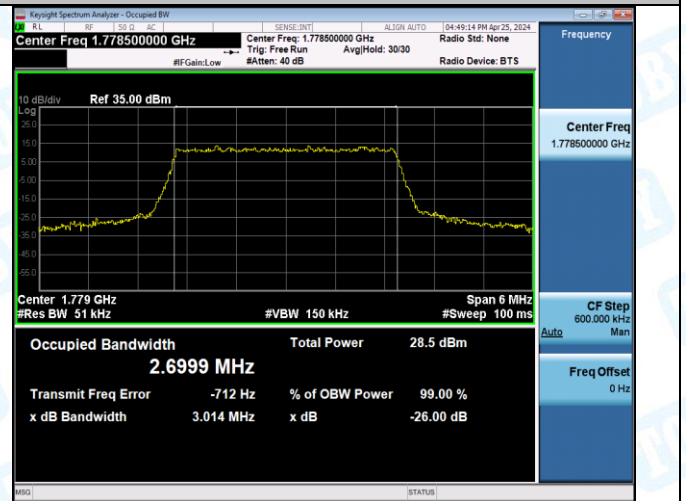

Test Graphs

Band66-3MHz-QPSK-132657-15RB#0-PASS

Band66-3MHz-16QAM-131987-15RB#0-PASS

Band66-3MHz-16QAM-132322-15RB#0-PASS

Band66-3MHz-16QAM-132657-15RB#0-PASS

Band66-5MHz-QPSK-131997-25RB#0-PASS

Band66-5MHz-QPSK-132322-25RB#0-PASS