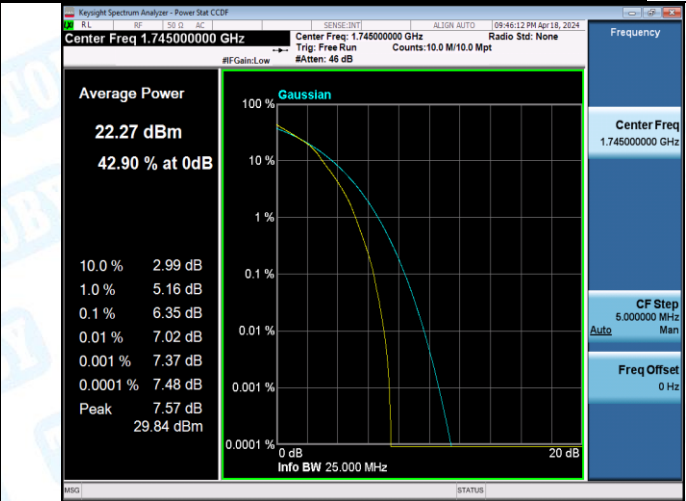

Band66-10MHz-16QAM-132322-27RB#0-PASS

Band66-10MHz-16QAM-132622-27RB#0-PASS