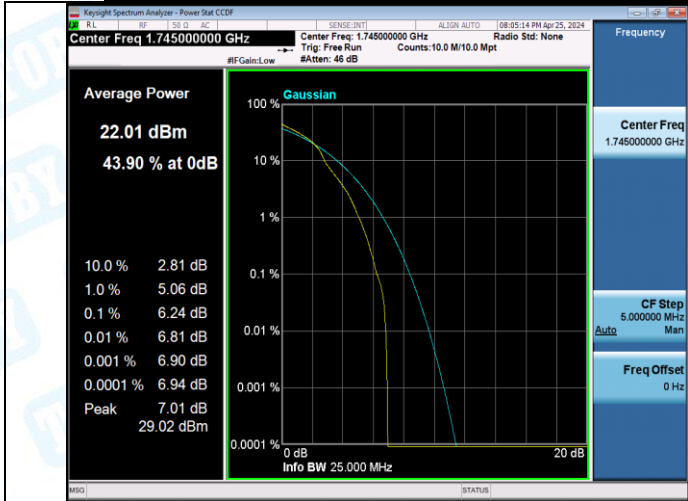

Band66-10MHz-QPSK-132622-1RB#0-PASS

Band66-10MHz-QPSK-132622-50RB#0-PASS

Band66-10MHz-16QAM-132022-1RB#0-PASS

Band66-10MHz-16QAM-132022-27RB#0-PASS

Band66-10MHz-16QAM-132322-1RB#0-PASS

Band66-10MHz-16QAM-132322-27RB#0-PASS