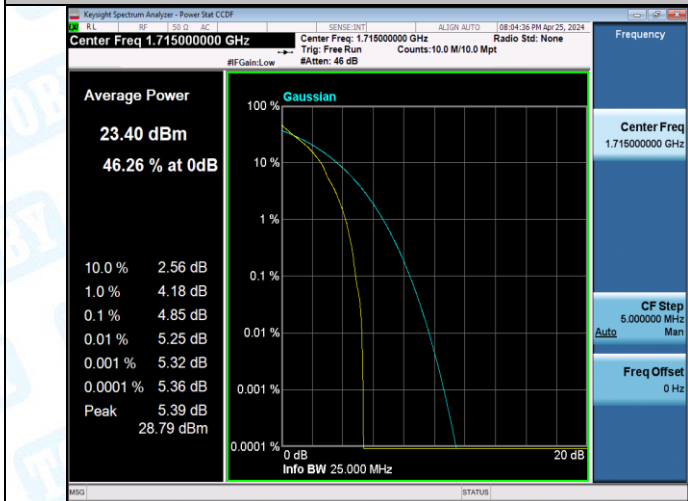

Band66-5MHz-16QAM-132647-1RB#0-PASS

Band66-5MHz-16QAM-132647-25RB#0-PASS

Band66-10MHz-QPSK-132022-1RB#0-PASS

Band66-10MHz-QPSK-132022-50RB#0-PASS

Band66-10MHz-QPSK-132322-1RB#0-PASS

Band66-10MHz-QPSK-132322-50RB#0-PASS