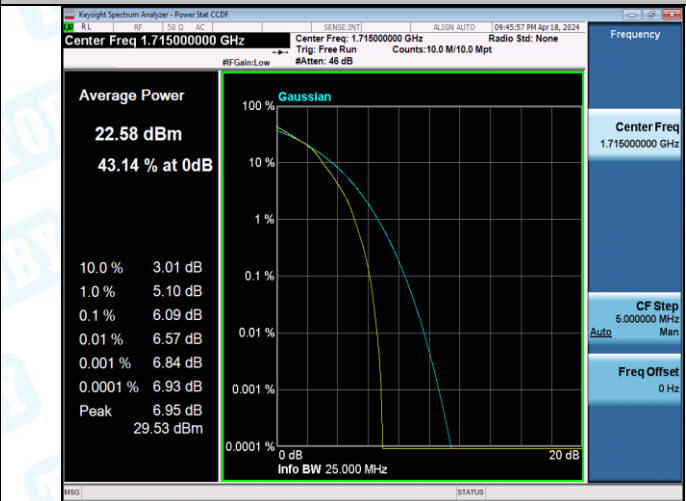

Band66-10MHz-QPSK-132622-1RB#0-PASS

Band66-10MHz-QPSK-132622-50RB#0-PASS

Band66-10MHz-16QAM-132022-1RB#0-PASS

Band66-10MHz-16QAM-132022-27RB#0-PASS

Band66-10MHz-16QAM-132322-1RB#0-PASS

Band66-10MHz-16QAM-132322-27RB#0-PASS