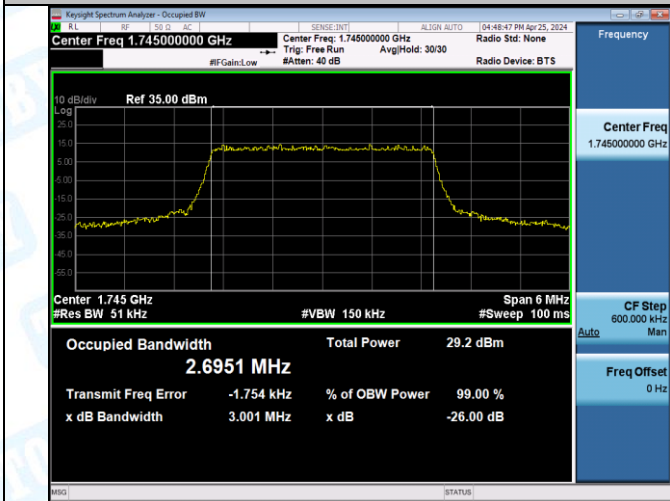

Test Graphs

Band66-3MHz-QPSK-132657-15RB#0-PASS

Band66-3MHz-16QAM-131987-15RB#0-PASS

Band66-3MHz-16QAM-132322-15RB#0-PASS

Band66-3MHz-16QAM-132657-15RB#0-PASS

Band66-5MHz-QPSK-131997-25RB#0-PASS

Band66-5MHz-QPSK-132322-25RB#0-PASS