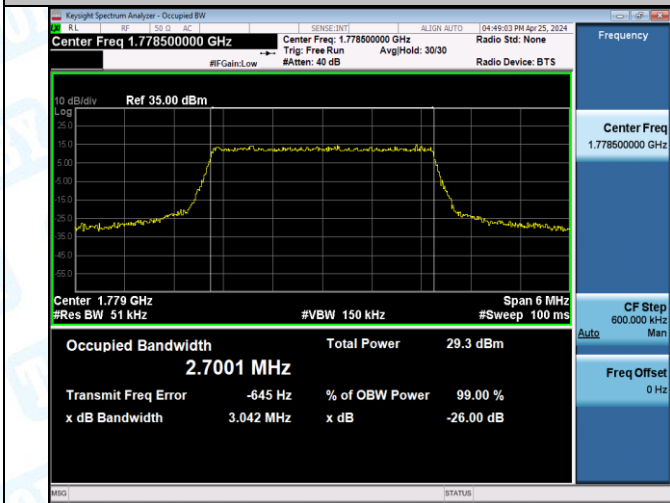

Test Graphs

Band66-3MHz-QPSK-132657-15RB#0-PASS

Band66-3MHz-16QAM-131987-15RB#0-PASS

Band66-3MHz-16QAM-132322-15RB#0-PASS

Band66-3MHz-16QAM-132657-15RB#0-PASS

Band66-5MHz-QPSK-131997-25RB#0-PASS

Band66-5MHz-QPSK-132322-25RB#0-PASS