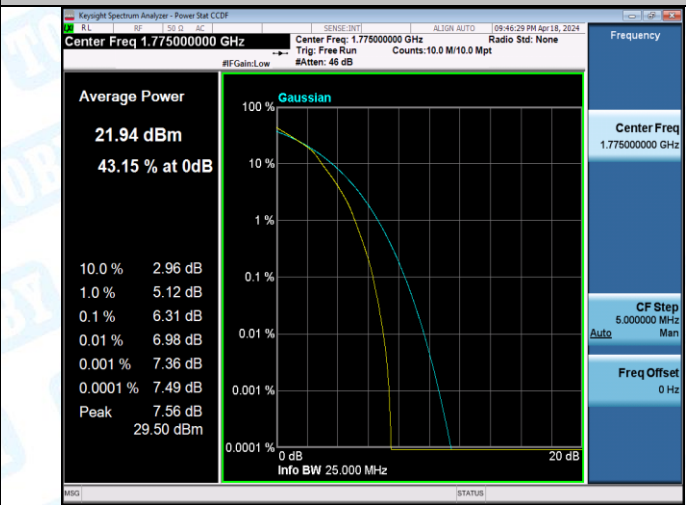

Band66-10MHz-16QAM-132622-27RB#0-PASS

Band66-15MHz-QPSK-132047-75RB#0-PASS