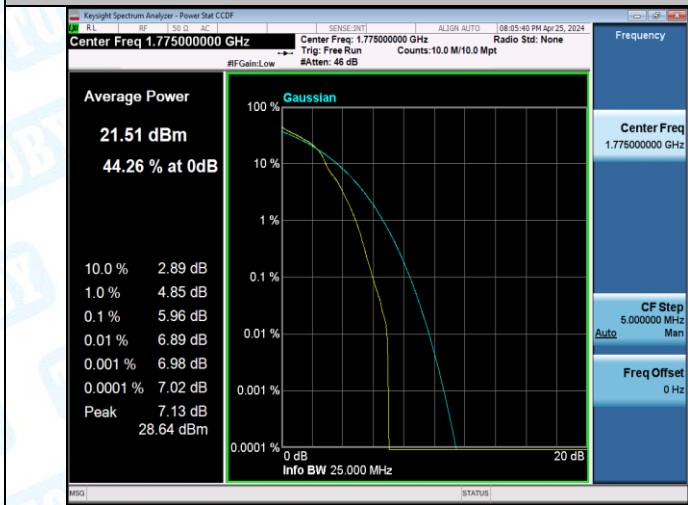

Band66-10MHz-16QAM-132622-1RB#0-PASS

Band66-15MHz-QPSK-132047-1RB#0-PASS