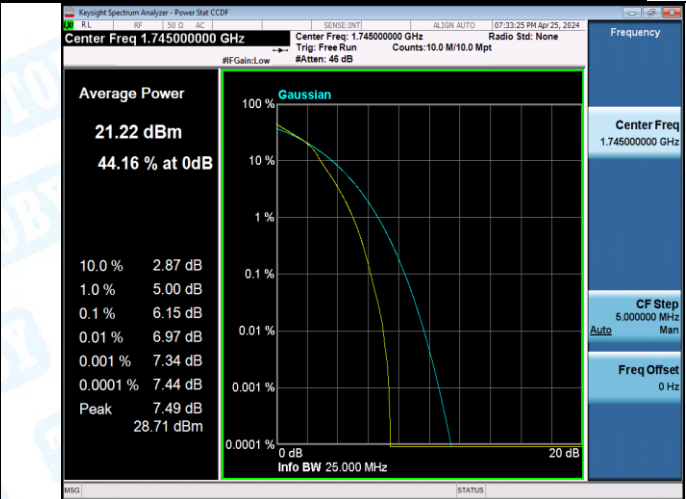

Band66-5MHz-16QAM-132647-1RB#0-PASS

Band66-5MHz-16QAM-132647-25RB#0-PASS

Band66-10MHz-QPSK-132022-1RB#0-PASS

Band66-10MHz-QPSK-132022-50RB#0-PASS

Band66-10MHz-QPSK-132322-1RB#0-PASS

Band66-10MHz-QPSK-132322-50RB#0-PASS