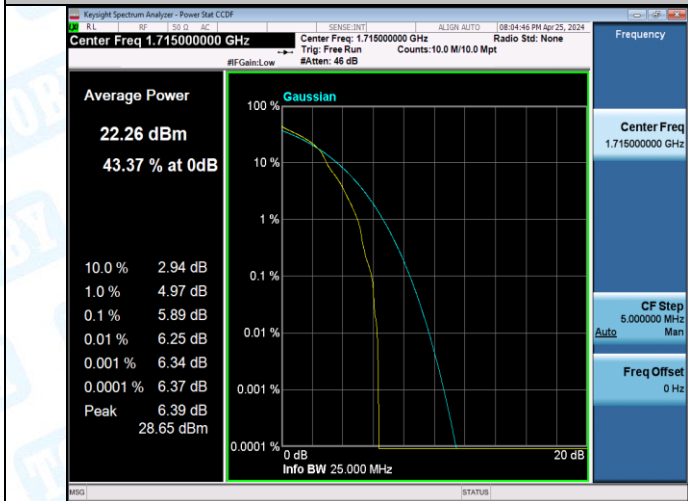

Band66-10MHz-QPSK-132622-1RB#0-PASS

Band66-10MHz-QPSK-132622-50RB#0-PASS

Band66-10MHz-16QAM-132022-1RB#0-PASS

Band66-10MHz-16QAM-132022-27RB#0-PASS

Band66-10MHz-16QAM-132322-1RB#0-PASS

Band66-10MHz-16QAM-132322-27RB#0-PASS