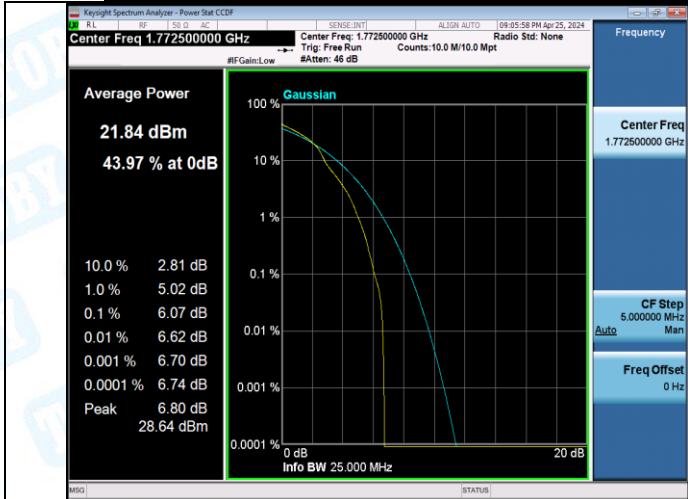

Band66-15MHz-QPSK-132597-1RB#0-PASS

Band66-15MHz-QPSK-132597-75RB#0-PASS

Band66-15MHz-16QAM-132047-1RB#0-PASS

Band66-15MHz-16QAM-132322-1RB#0-PASS

Band66-15MHz-16QAM-132597-1RB#0-PASS

Band66-20MHz-QPSK-132072-1RB#0-PASS