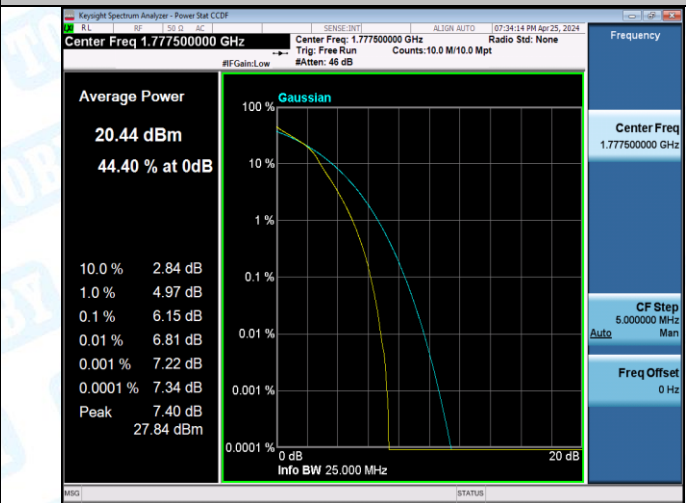

Band66-5MHz-16QAM-132647-1RB#0-PASS

Band66-5MHz-16QAM-132647-25RB#0-PASS

Band66-10MHz-QPSK-132022-1RB#0-PASS

Band66-10MHz-QPSK-132022-50RB#0-PASS

Band66-10MHz-QPSK-132322-1RB#0-PASS

Band66-10MHz-QPSK-132322-50RB#0-PASS