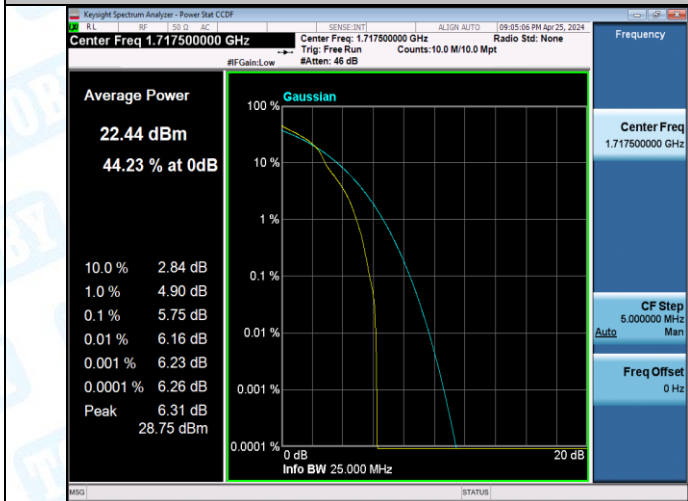

Band66-15MHz-QPSK-132597-1RB#0-PASS

Band66-15MHz-QPSK-132597-75RB#0-PASS

Band66-15MHz-16QAM-132047-1RB#0-PASS

Band66-15MHz-16QAM-132322-1RB#0-PASS

Band66-15MHz-16QAM-132597-1RB#0-PASS

Band66-20MHz-QPSK-132072-1RB#0-PASS