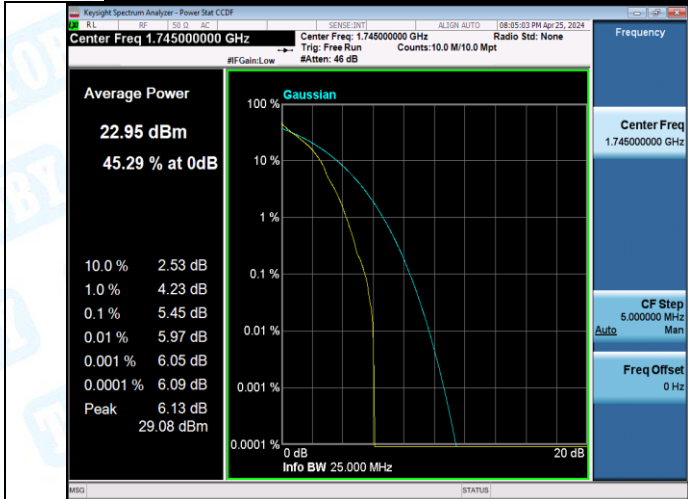

Band66-5MHz-16QAM-132647-1RB#0-PASS

Band66-5MHz-16QAM-132647-25RB#0-PASS

Band66-10MHz-QPSK-132022-1RB#0-PASS

Band66-10MHz-QPSK-132022-50RB#0-PASS

Band66-10MHz-QPSK-132322-1RB#0-PASS

Band66-10MHz-QPSK-132322-50RB#0-PASS