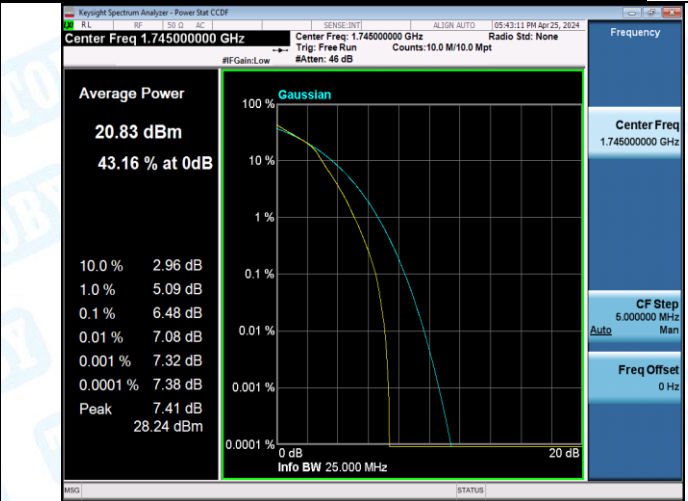

Band66-3MHz-16QAM-132657-15RB#0-PASS