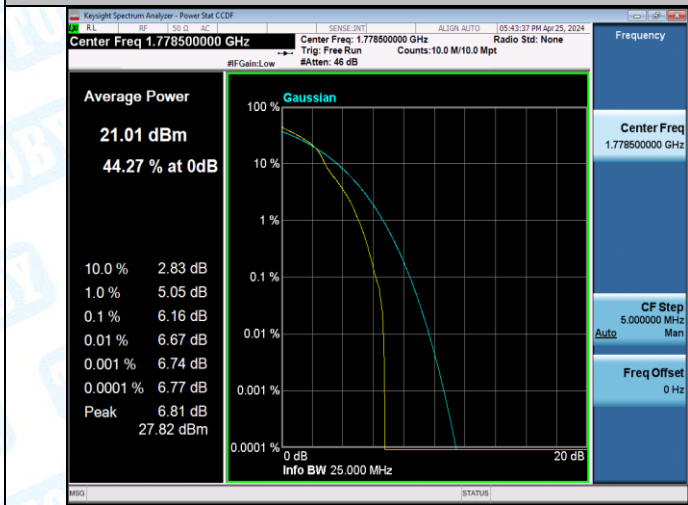

Band66-3MHz-16QAM-132322-1RB#0-PASS

Band66-3MHz-16QAM-132322-15RB#0-PASS

Band66-3MHz-16QAM-132657-1RB#0-PASS

Band66-3MHz-16QAM-132657-15RB#0-PASS

Band66-5MHz-QPSK-131997-1RB#0-PASS

Band66-5MHz-QPSK-131997-25RB#0-PASS