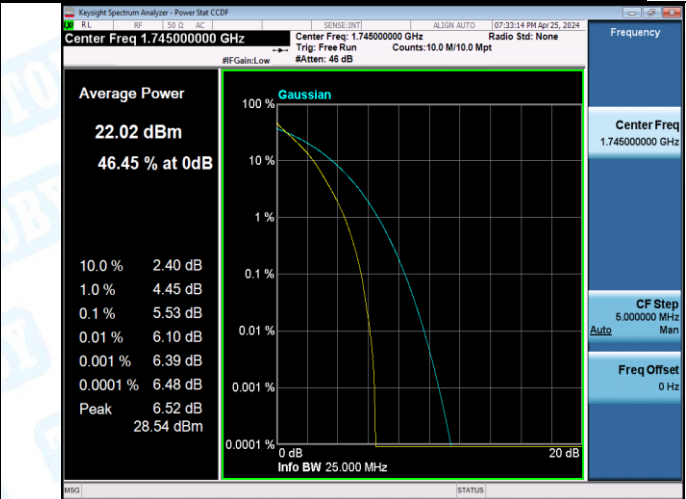

Band66-5MHz-QPSK-132647-25RB#0-PASS