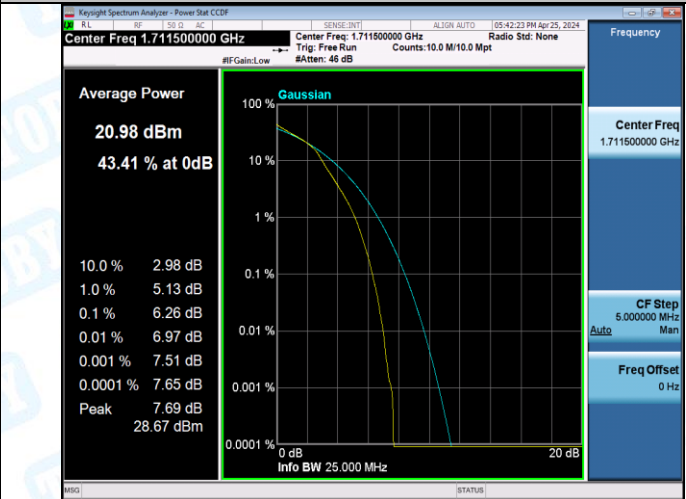

Band66-3MHz-16QAM-132322-15RB#0-PASS