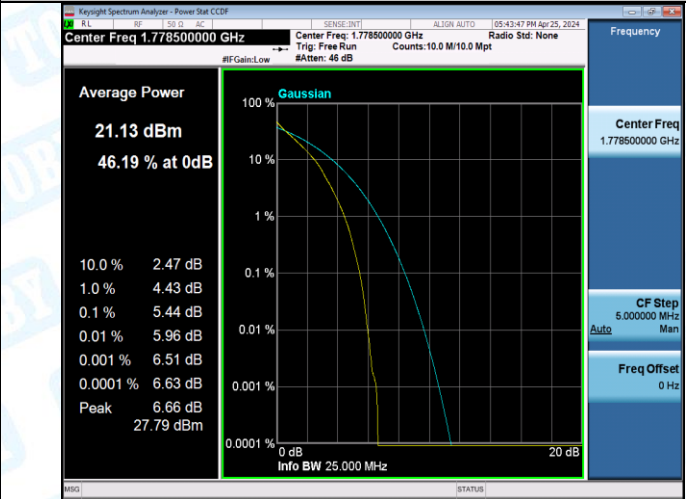

Band66-3MHz-QPSK-132322-1RB#0-PASS

Band66-3MHz-QPSK-132322-15RB#0-PASS

Band66-3MHz-QPSK-132657-1RB#0-PASS

Band66-3MHz-QPSK-132657-15RB#0-PASS

Band66-3MHz-16QAM-131987-1RB#0-PASS

Band66-3MHz-16QAM-131987-15RB#0-PASS