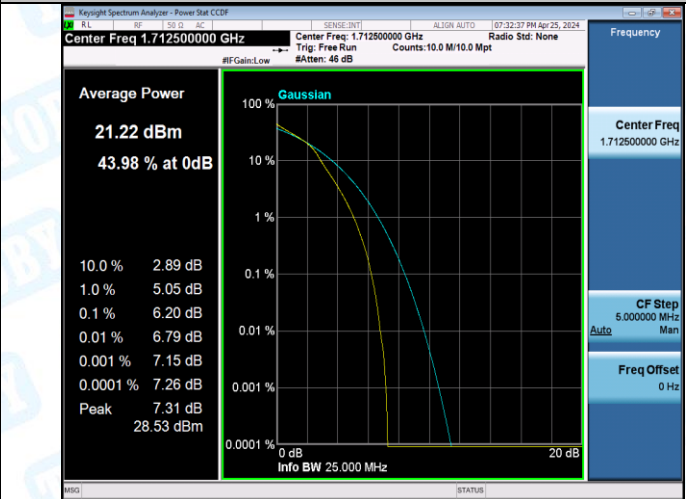

Band66-5MHz-16QAM-132322-25RB#0-PASS