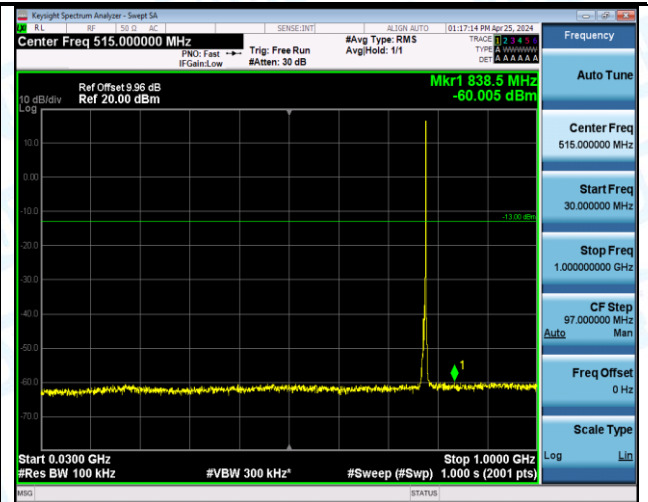

Band13_5MHz_QPSK_23205_1RB#24_3000~10000_3000~10000