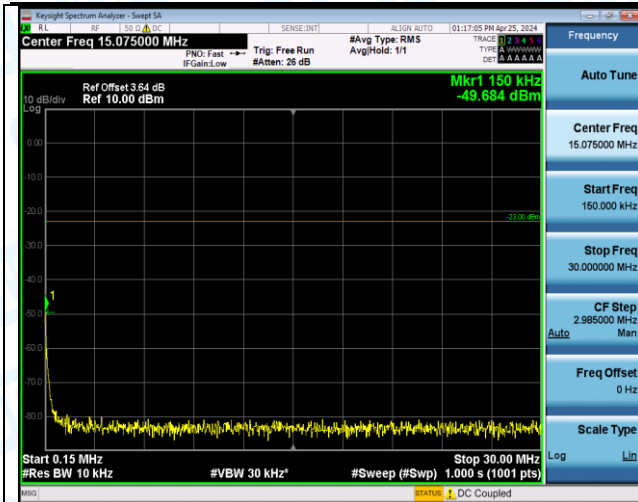

Band13_5MHz_QPSK_23205_1RB#24_1000~3000_1000~3000