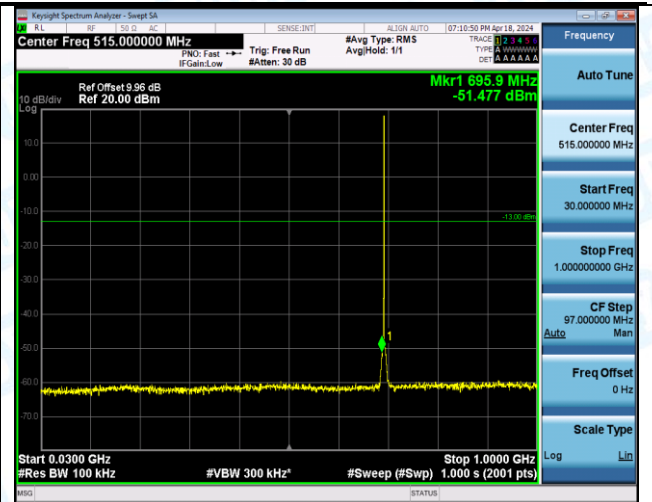

Band12_1.4MHz_QPSK_23017_1RB#5_3000~10000_3000~10000