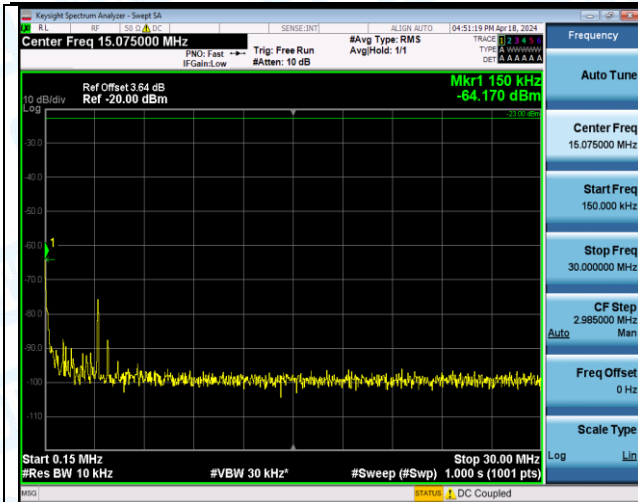

Band5_1.4MHz_QPSK_20407_1RB#5_1000-3000_1000-3000