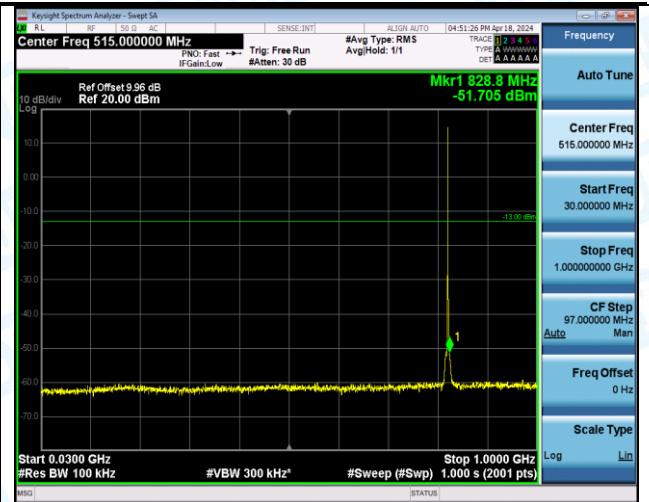

Band5_1.4MHz_QPSK_20407_1RB#5_3000-10000_3000-10000