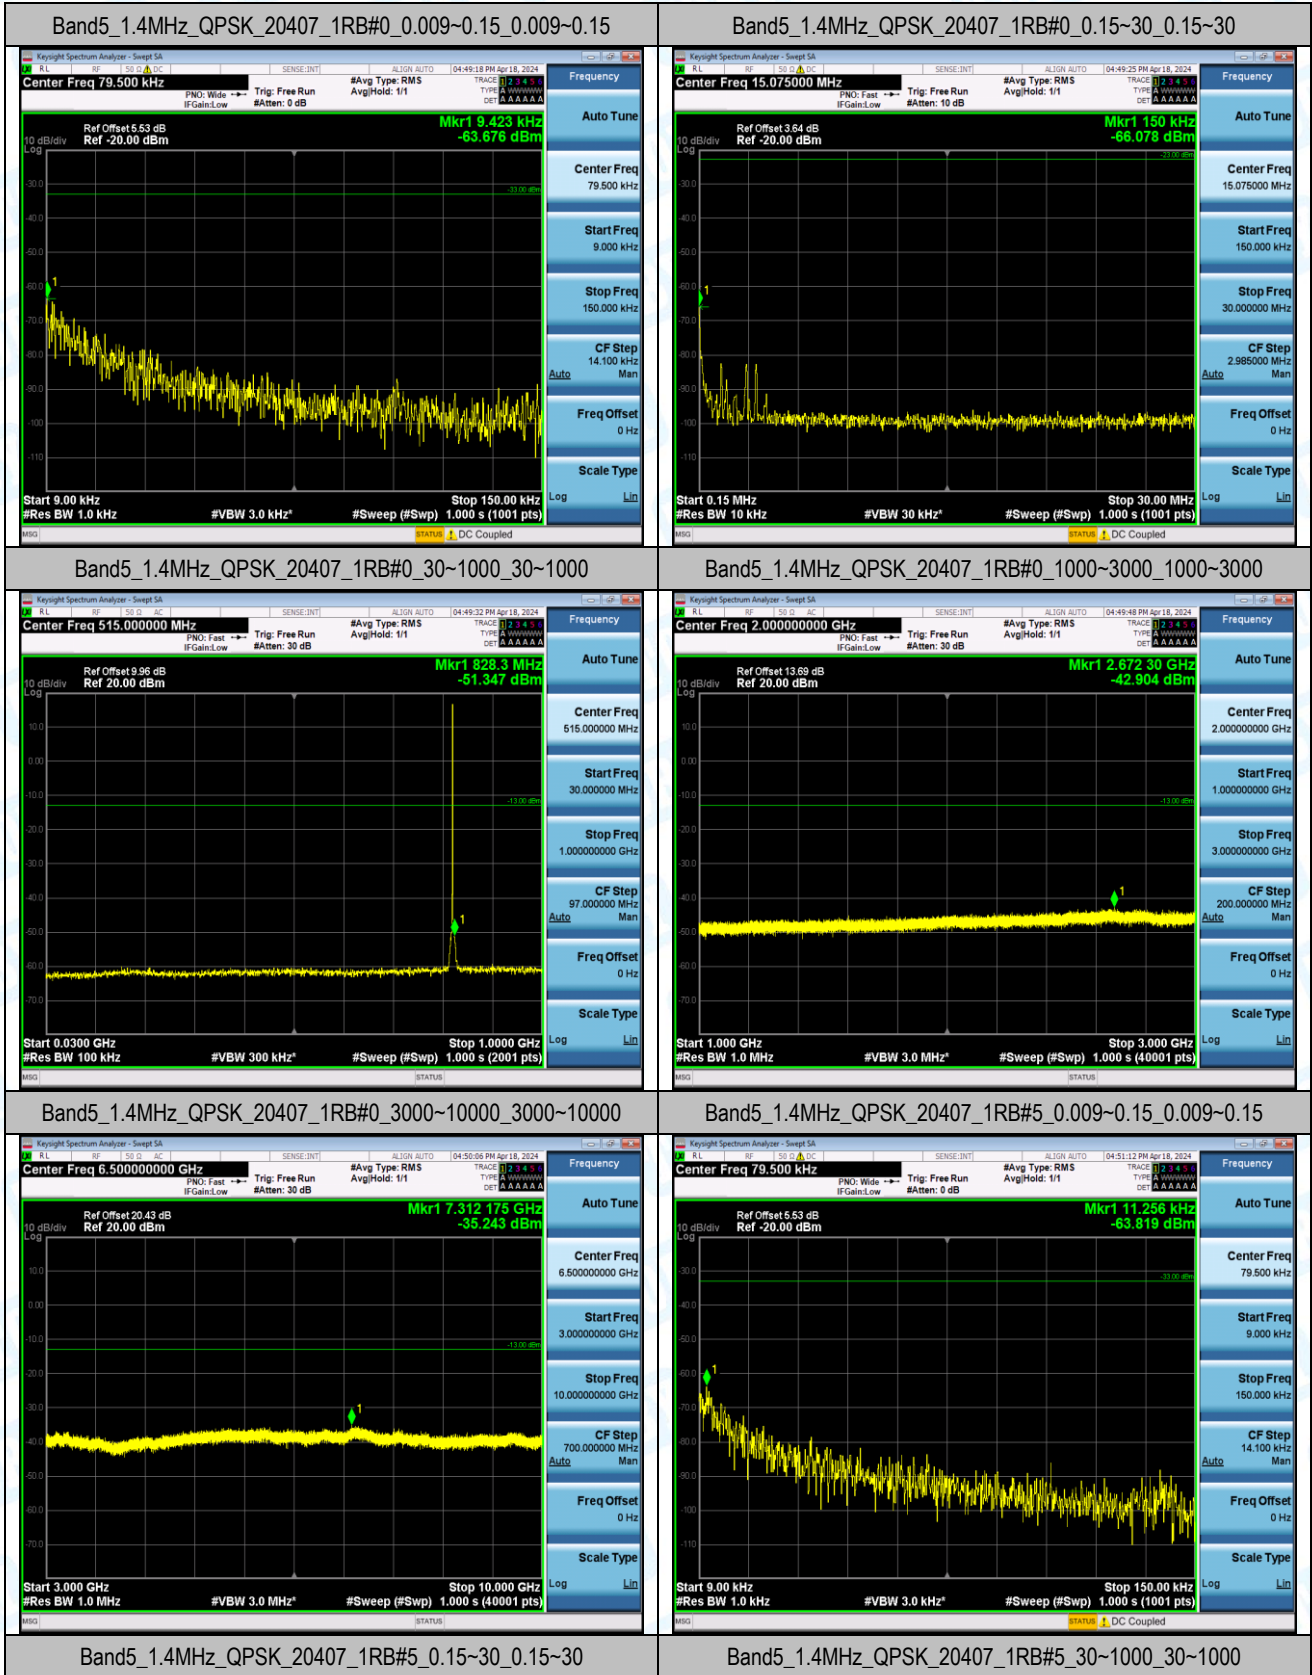

Test Graphs