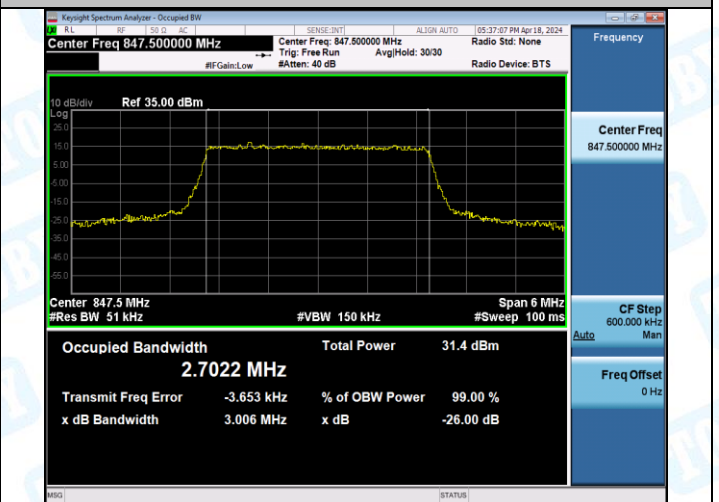

Test Graphs

Band5-3MHz-QPSK-20635-15RB#0-PASS

Band5-3MHz-16QAM-20415-15RB#0-PASS

Band5-3MHz-16QAM-20525-15RB#0-PASS

Band5-3MHz-16QAM-20635-15RB#0-PASS

Band5-5MHz-QPSK-20425-25RB#0-PASS

Band5-5MHz-QPSK-20525-25RB#0-PASS