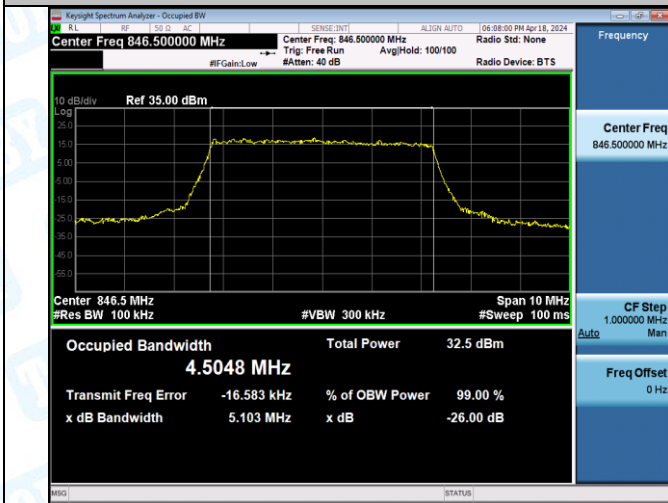

Band5-5MHz-QPSK-20625-25RB#0-PASS

Band5-5MHz-16QAM-20525-25RB#0-PASS