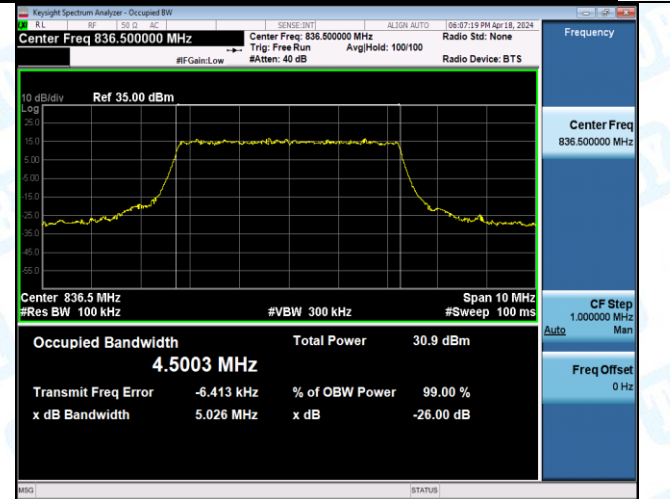

Band5-5MHz-QPSK-20525-25RB#0-PASS

Band5-5MHz-16QAM-20425-25RB#0-PASS