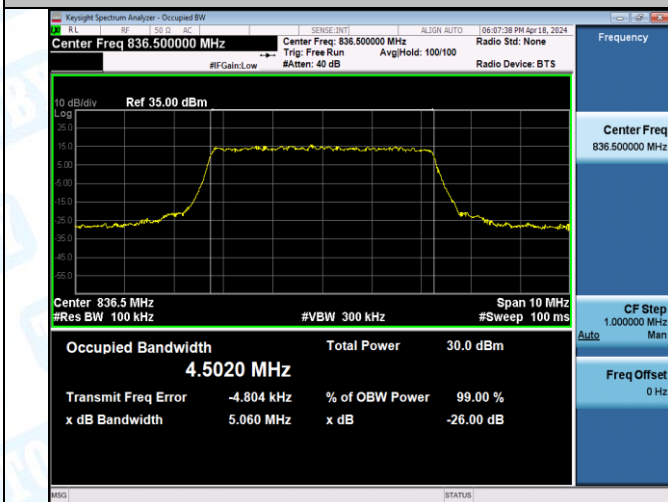

Band5-5MHz-QPSK-20625-25RB#0-PASS

Band5-5MHz-16QAM-20425-25RB#0-PASS

Band5-5MHz-16QAM-20525-25RB#0-PASS

Band5-5MHz-16QAM-20625-25RB#0-PASS

Band5-10MHz-QPSK-20450-50RB#0-PASS

Band5-10MHz-QPSK-20525-50RB#0-PASS