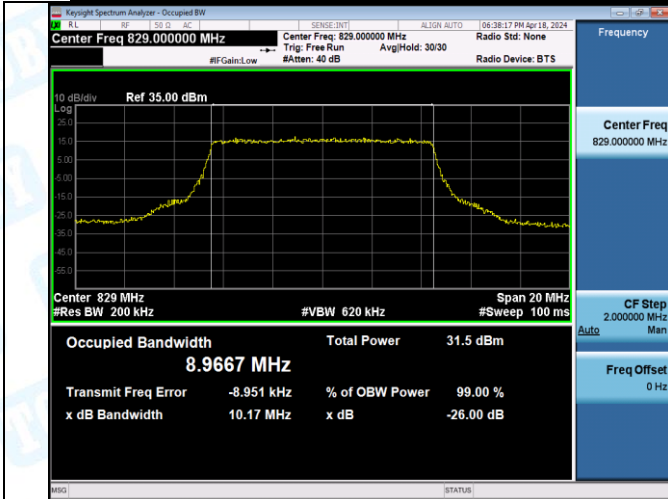

Band5-5MHz-QPSK-20625-25RB#0-PASS

Band5-5MHz-16QAM-20425-25RB#0-PASS

Band5-5MHz-16QAM-20525-25RB#0-PASS

Band5-5MHz-16QAM-20625-25RB#0-PASS

Band5-10MHz-QPSK-20450-50RB#0-PASS

Band5-10MHz-QPSK-20525-50RB#0-PASS