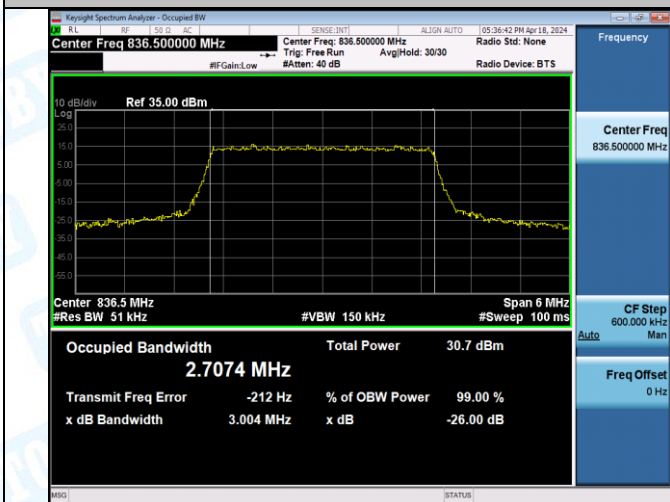

Test Graphs

Band5-3MHz-QPSK-20635-15RB#0-PASS

Band5-3MHz-16QAM-20415-15RB#0-PASS

Band5-3MHz-16QAM-20525-15RB#0-PASS

Band5-3MHz-16QAM-20635-15RB#0-PASS

Band5-5MHz-QPSK-20425-25RB#0-PASS

Band5-5MHz-QPSK-20525-25RB#0-PASS