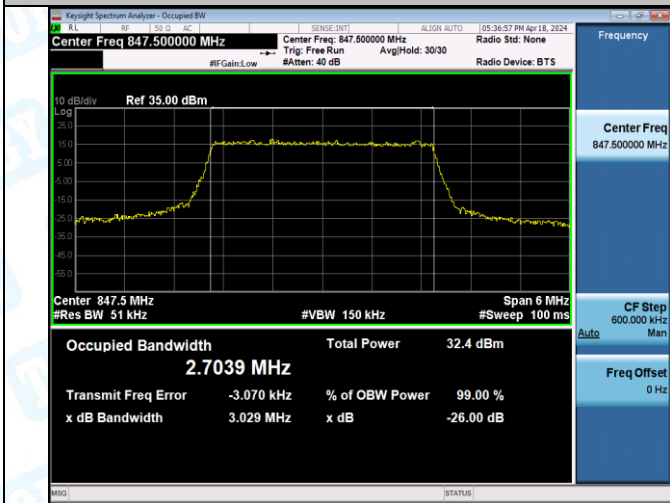

Test Graphs

Band5-3MHz-QPSK-20635-15RB#0-PASS

Band5-3MHz-16QAM-20415-15RB#0-PASS

Band5-3MHz-16QAM-20525-15RB#0-PASS

Band5-3MHz-16QAM-20635-15RB#0-PASS

Band5-5MHz-QPSK-20425-25RB#0-PASS

Band5-5MHz-QPSK-20525-25RB#0-PASS