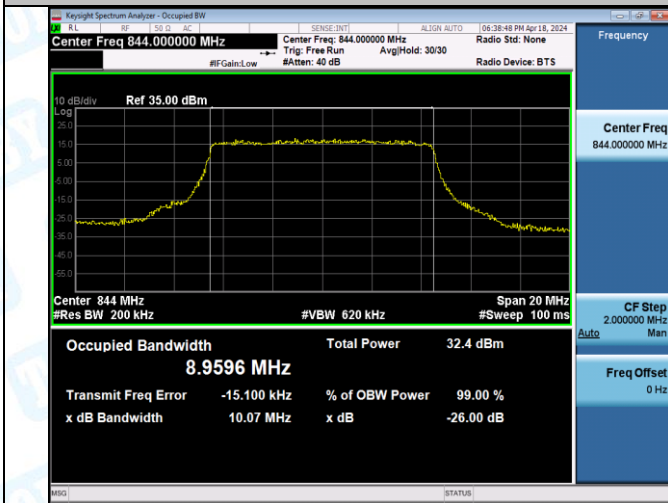

Band5-10MHz-QPSK-20600-50RB#0-PASS

Band5-10MHz-16QAM-20525-27RB#0-PASS