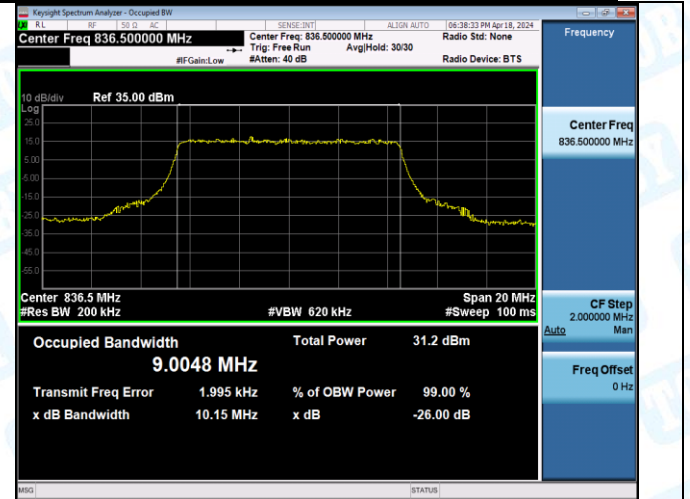

Band5-10MHz-QPSK-20525-50RB#0-PASS

Band5-10MHz-16QAM-20450-27RB#0-PASS