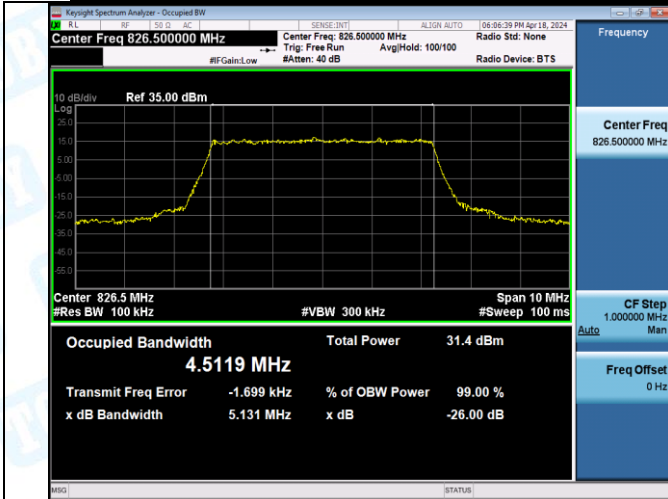

Test Graphs

Band5-3MHz-QPSK-20635-15RB#0-PASS

Band5-3MHz-16QAM-20415-15RB#0-PASS

Band5-3MHz-16QAM-20525-15RB#0-PASS

Band5-3MHz-16QAM-20635-15RB#0-PASS

Band5-5MHz-QPSK-20425-25RB#0-PASS

Band5-5MHz-QPSK-20525-25RB#0-PASS