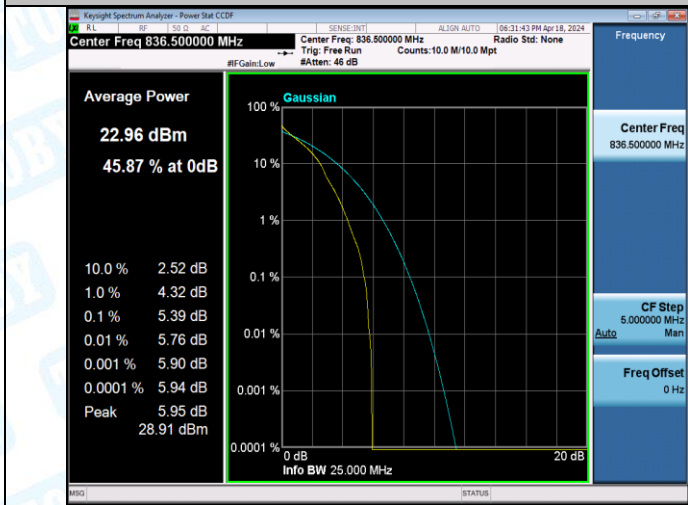

Band5-3MHz-16QAM-20525-15RB#0-PASS

Band5-3MHz-16QAM-20635-1RB#0-PASS

Band5-3MHz-16QAM-20635-15RB#0-PASS

Band5-5MHz-QPSK-20425-1RB#0-PASS

Band5-5MHz-QPSK-20425-25RB#0-PASS

Band5-5MHz-QPSK-20525-1RB#0-PASS

Band5-5MHz-QPSK-20525-25RB#0-PASS