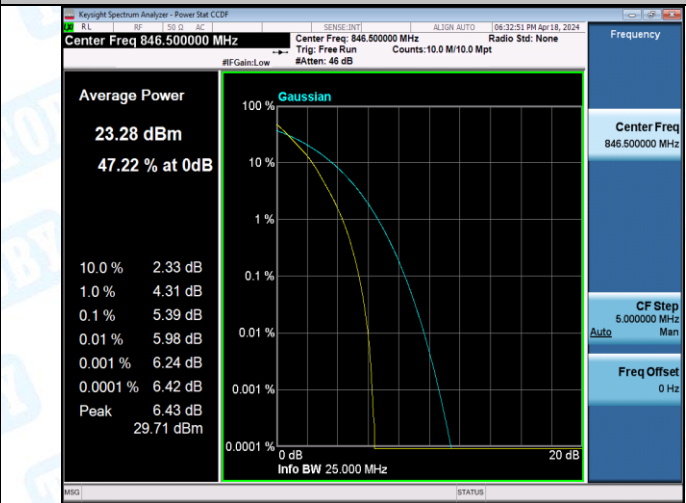

Band5-5MHz-QPSK-20625-25RB#0-PASS

Band5-5MHz-16QAM-20425-25RB#0-PASS