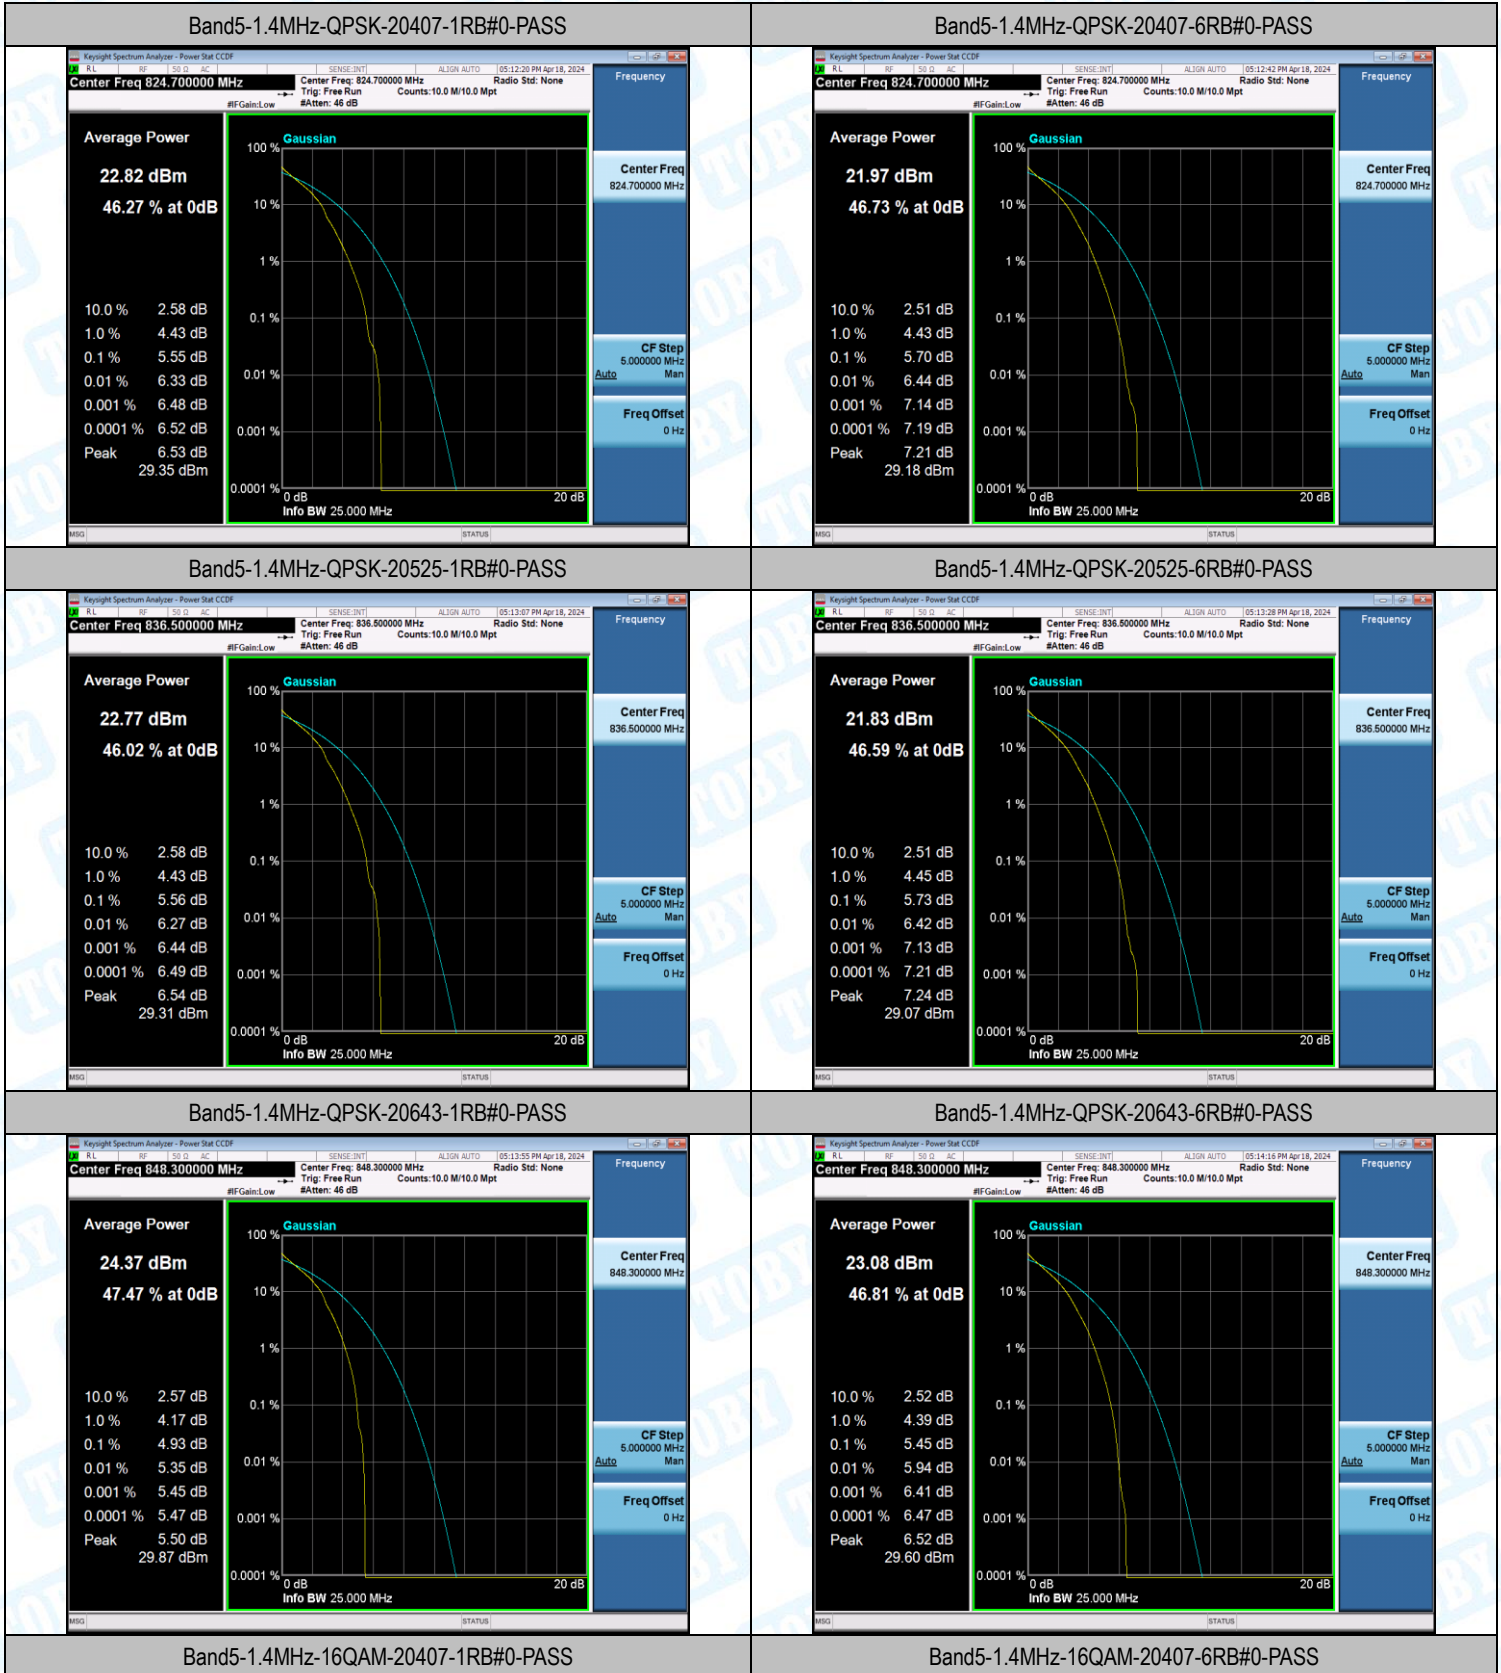

Test Graphs