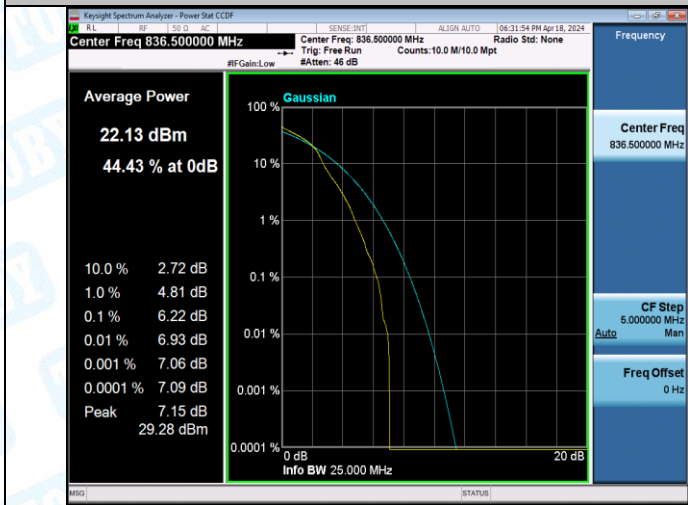

Band5-5MHz-QPSK-20625-1RB#0-PASS

Band5-5MHz-QPSK-20625-25RB#0-PASS

Band5-5MHz-16QAM-20425-1RB#0-PASS

Band5-5MHz-16QAM-20425-25RB#0-PASS

Band5-5MHz-16QAM-20525-1RB#0-PASS

Band5-5MHz-16QAM-20525-25RB#0-PASS

Band5-5MHz-16QAM-20625-1RB#0-PASS