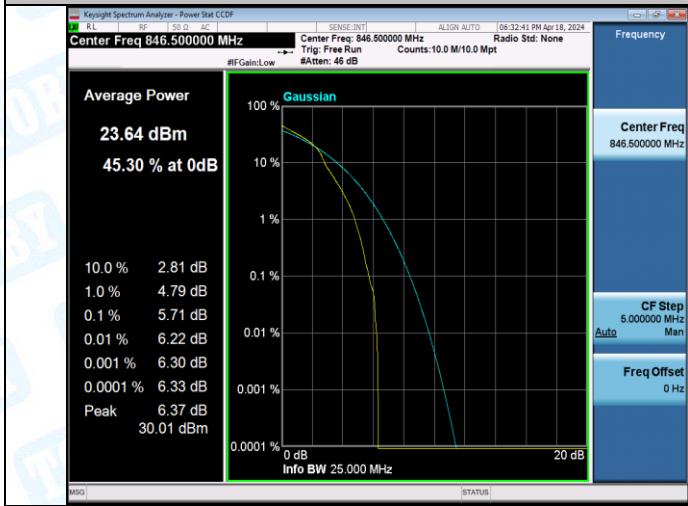

Band5-5MHz-16QAM-20625-1RB#0-PASS

Band5-10MHz-QPSK-20450-1RB#0-PASS