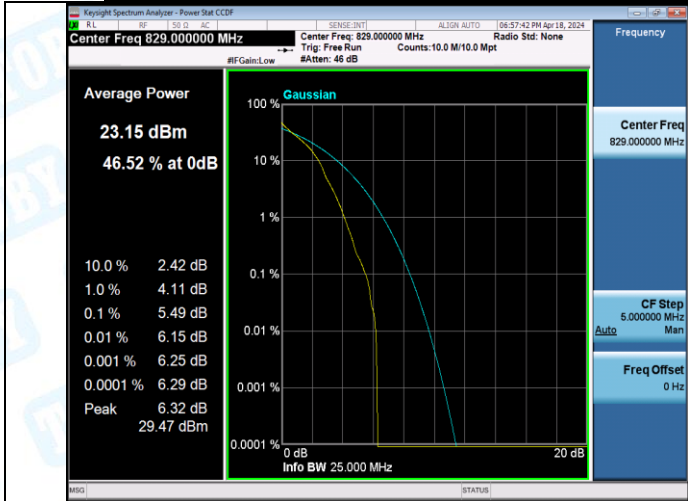

Band5-10MHz-QPSK-20450-1RB#0-PASS

Band5-10MHz-QPSK-20525-1RB#0-PASS