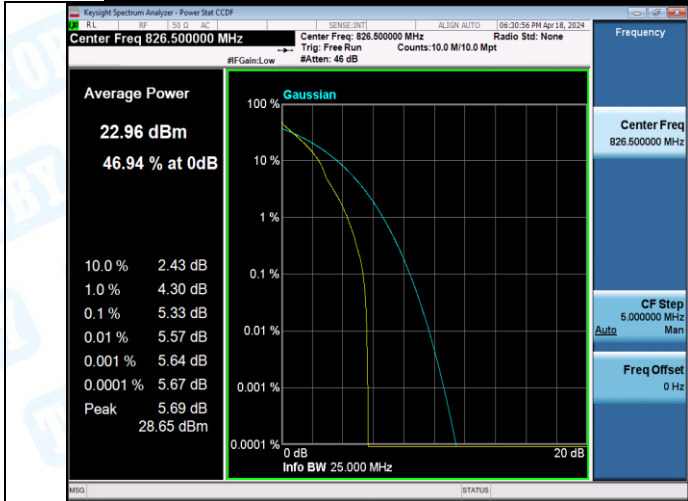

Band5-3MHz-16QAM-20525-15RB#0-PASS

Band5-3MHz-16QAM-20635-1RB#0-PASS

Band5-3MHz-16QAM-20635-15RB#0-PASS

Band5-5MHz-QPSK-20425-1RB#0-PASS

Band5-5MHz-QPSK-20425-25RB#0-PASS

Band5-5MHz-QPSK-20525-1RB#0-PASS

Band5-5MHz-QPSK-20525-25RB#0-PASS