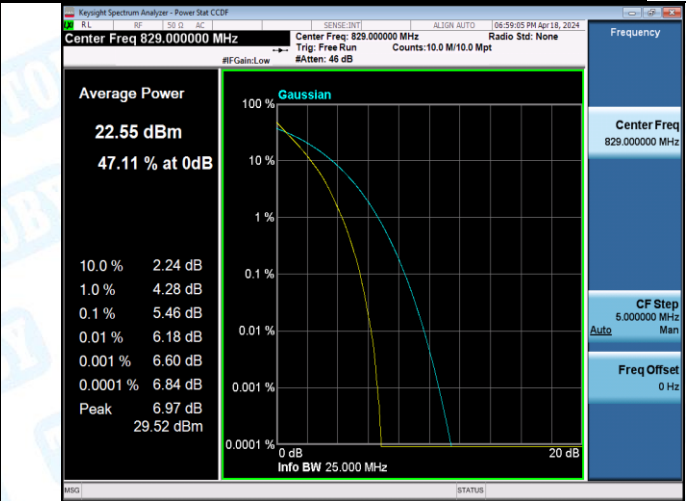

Band5-5MHz-16QAM-20625-25RB#0-PASS

Band5-10MHz-QPSK-20450-1RB#0-PASS

Band5-10MHz-QPSK-20450-50RB#0-PASS

Band5-10MHz-QPSK-20525-1RB#0-PASS

Band5-10MHz-QPSK-20525-50RB#0-PASS

Band5-10MHz-QPSK-20600-1RB#0-PASS