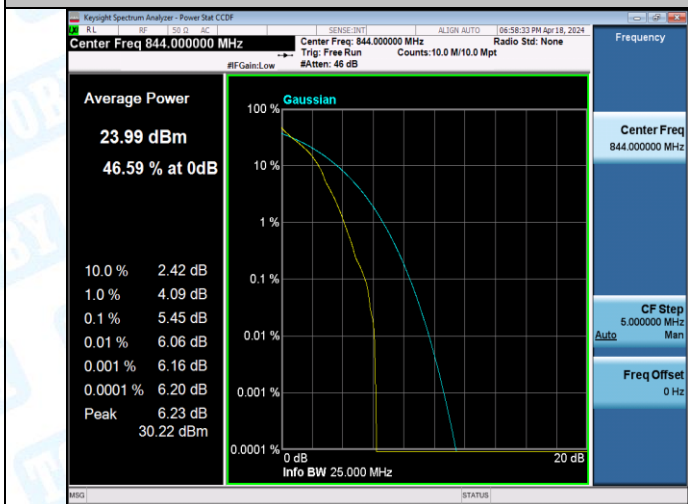

Band5-10MHz-QPSK-20600-1RB#0-PASS

Band5-10MHz-16QAM-20450-1RB#0-PASS