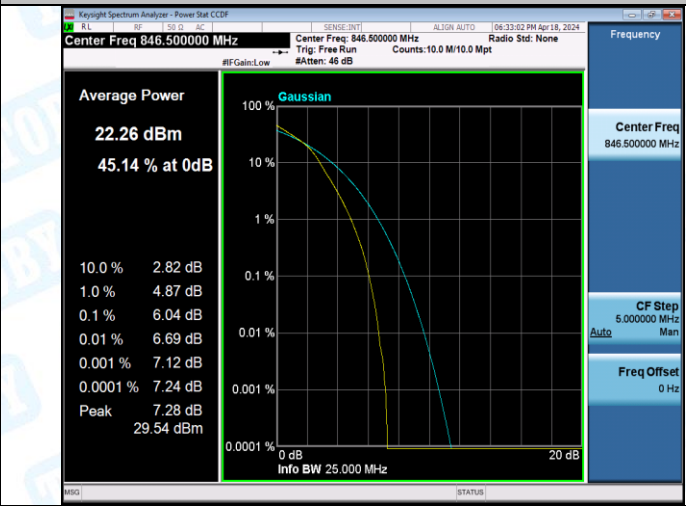

Band5-5MHz-16QAM-20625-25RB#0-PASS

Band5-10MHz-QPSK-20450-50RB#0-PASS