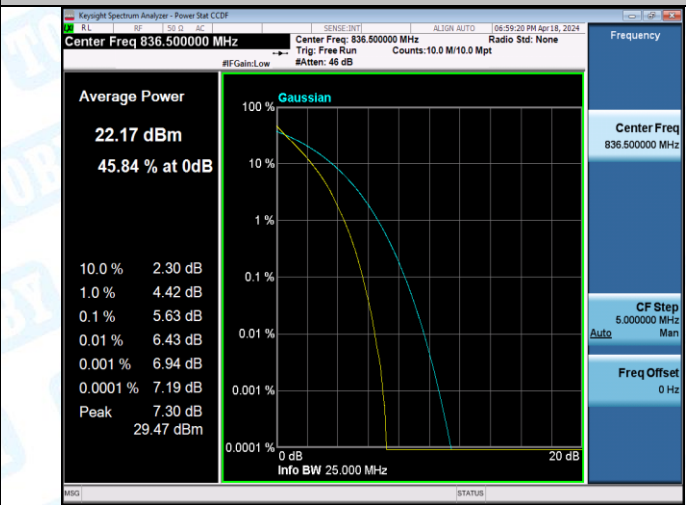

Band5-5MHz-16QAM-20625-25RB#0-PASS

Band5-10MHz-QPSK-20450-1RB#0-PASS

Band5-10MHz-QPSK-20450-50RB#0-PASS

Band5-10MHz-QPSK-20525-1RB#0-PASS

Band5-10MHz-QPSK-20525-50RB#0-PASS

Band5-10MHz-QPSK-20600-1RB#0-PASS