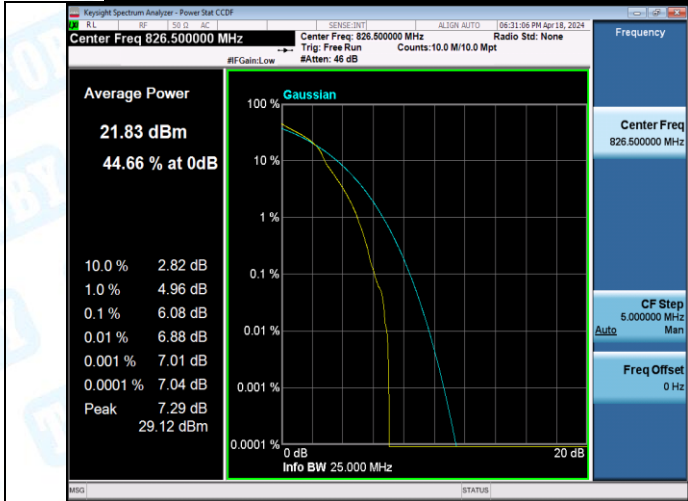

Band5-5MHz-QPSK-20625-1RB#0-PASS

Band5-5MHz-QPSK-20625-25RB#0-PASS

Band5-5MHz-16QAM-20425-1RB#0-PASS

Band5-5MHz-16QAM-20425-25RB#0-PASS

Band5-5MHz-16QAM-20525-1RB#0-PASS

Band5-5MHz-16QAM-20525-25RB#0-PASS

Band5-5MHz-16QAM-20625-1RB#0-PASS