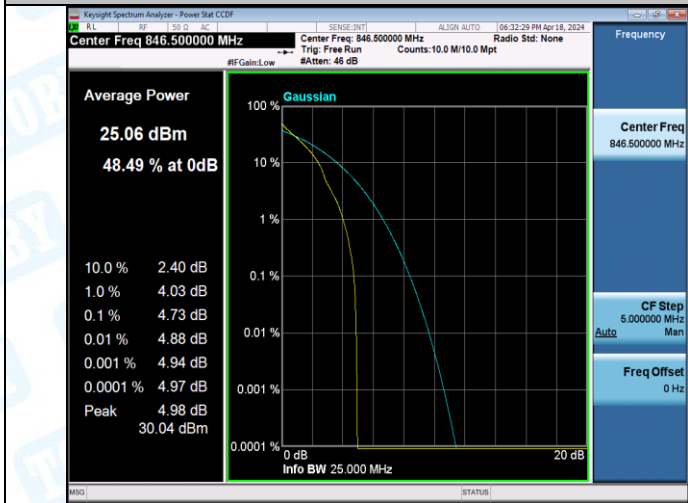

Band5-5MHz-QPSK-20625-1RB#0-PASS

Band5-5MHz-16QAM-20425-1RB#0-PASS