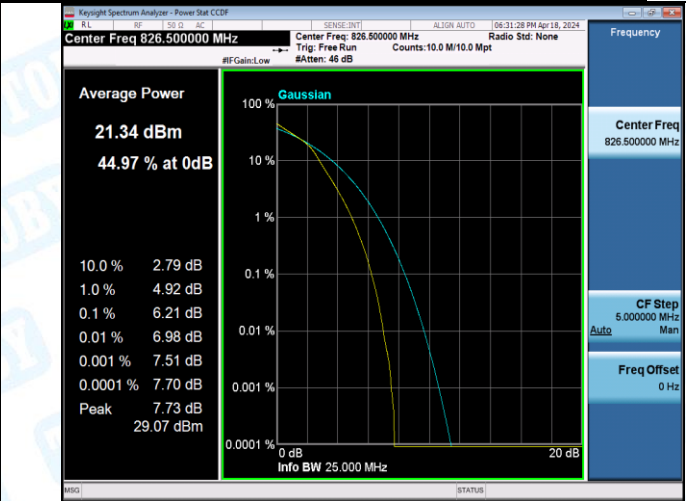

Band5-5MHz-QPSK-20625-1RB#0-PASS

Band5-5MHz-QPSK-20625-25RB#0-PASS

Band5-5MHz-16QAM-20425-1RB#0-PASS

Band5-5MHz-16QAM-20425-25RB#0-PASS

Band5-5MHz-16QAM-20525-1RB#0-PASS

Band5-5MHz-16QAM-20525-25RB#0-PASS

Band5-5MHz-16QAM-20625-1RB#0-PASS