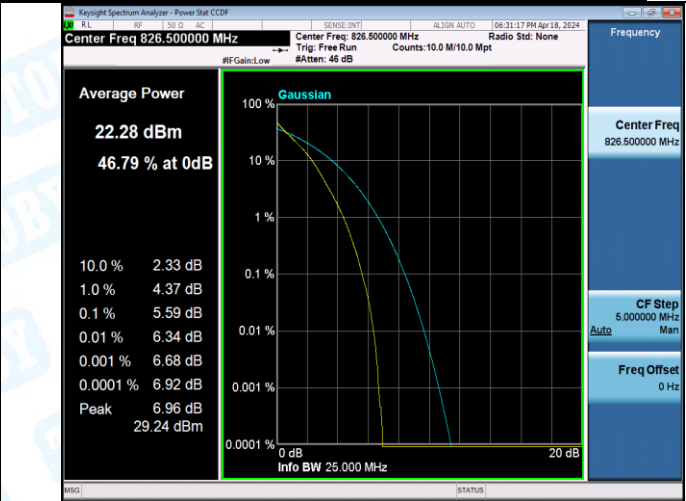

Band5-3MHz-16QAM-20525-15RB#0-PASS

Band5-3MHz-16QAM-20635-1RB#0-PASS

Band5-3MHz-16QAM-20635-15RB#0-PASS

Band5-5MHz-QPSK-20425-1RB#0-PASS

Band5-5MHz-QPSK-20425-25RB#0-PASS

Band5-5MHz-QPSK-20525-1RB#0-PASS

Band5-5MHz-QPSK-20525-25RB#0-PASS