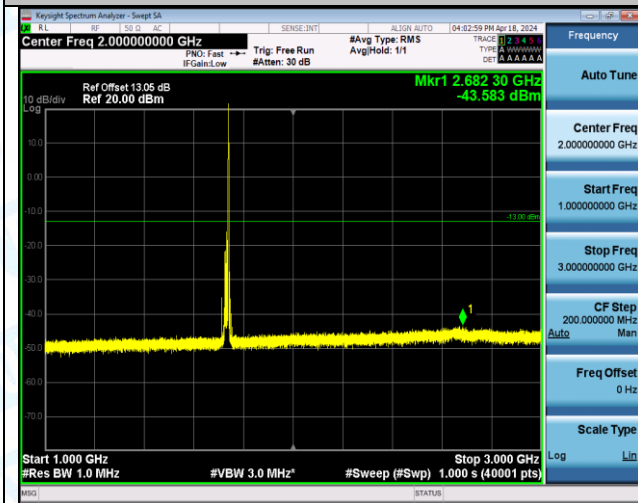

Band4\_15MHz\_QPSK\_20175\_1RB#74\_0.15~30\_0.15~30

Band4\_15MHz\_QPSK\_20175\_1RB#74\_30~1000\_30~1000

Band4\_15MHz\_QPSK\_20175\_1RB#74\_1000~3000\_1000~3000

Band4\_15MHz\_QPSK\_20175\_1RB#74\_3000~20000\_3000~20000