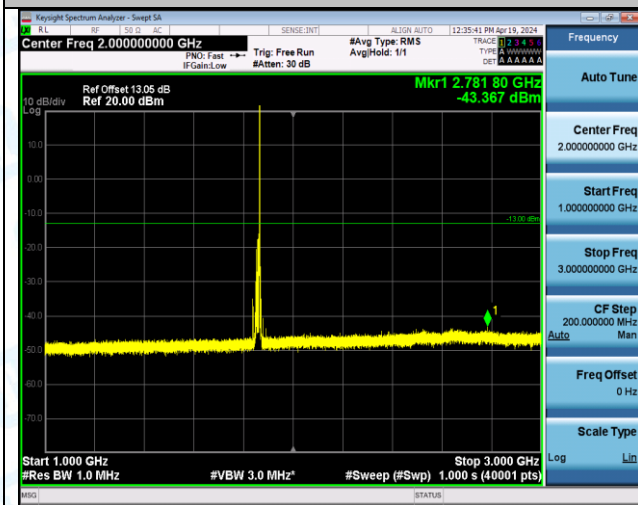

Band2\_15MHz\_16QAM\_18675\_1RB#74\_0.15~30\_0.15~30

Band2\_15MHz\_16QAM\_18675\_1RB#74\_30~1000\_30~1000

Band2\_15MHz\_16QAM\_18675\_1RB#74\_1000~3000\_1000~3000

Band2\_15MHz\_16QAM\_18675\_1RB#74\_3000~20000\_3000~20000