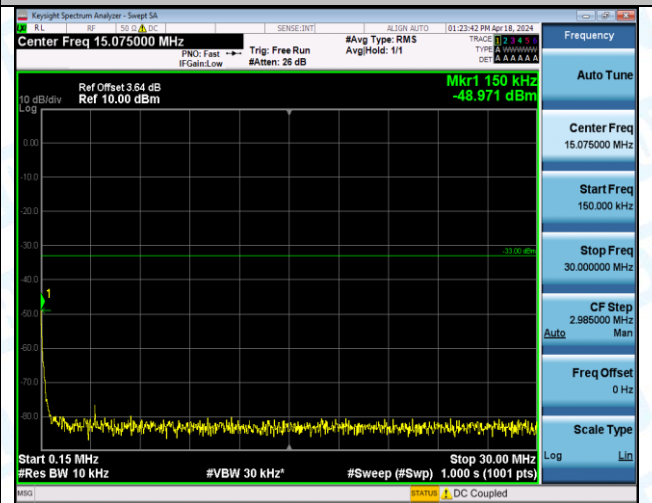

Band4\_3MHz\_QPSK\_20175\_1RB#14\_0.009-0.15\_0.009-0.15

Band4\_3MHz\_QPSK\_20175\_1RB#14\_0.15-30\_0.15-30

Band4\_3MHz\_QPSK\_20175\_1RB#14\_30-1000\_30-1000

Band4\_3MHz\_QPSK\_20175\_1RB#14\_1000-3000\_1000-3000