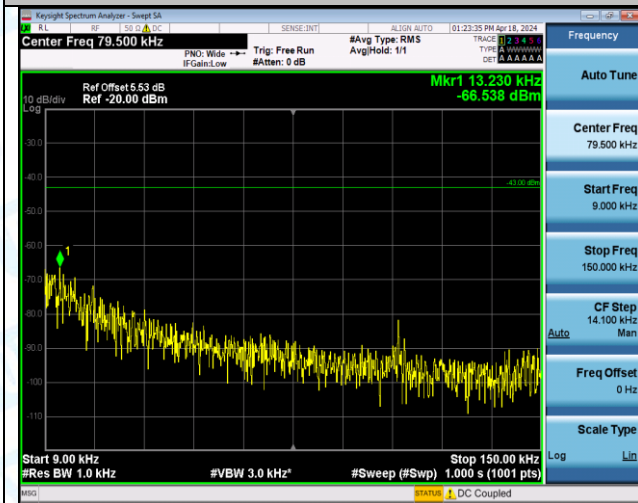

Band4\_3MHz\_QPSK\_20175\_1RB#14\_0.009-0.15\_0.009-0.15

Band4\_3MHz\_QPSK\_20175\_1RB#14\_0.15-30\_0.15-30

Band4\_3MHz\_QPSK\_20175\_1RB#14\_30-1000\_30-1000

Band4\_3MHz\_QPSK\_20175\_1RB#14\_1000-3000\_1000-3000