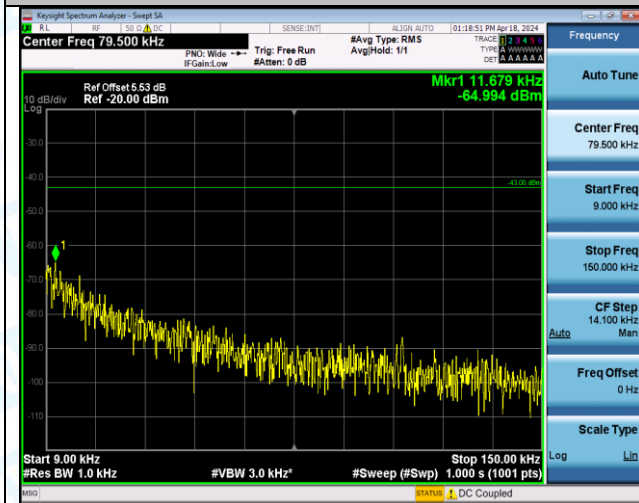

Band4\_3MHz\_16QAM\_19965\_1RB#0\_1000-3000\_1000-3000

Band4\_3MHz\_16QAM\_19965\_1RB#0\_3000-20000\_3000-20000

Band4\_3MHz\_16QAM\_19965\_1RB#14\_0.009~0.15\_0.009~0.15

Band4\_3MHz\_16QAM\_19965\_1RB#14\_0.15~30\_0.15~30