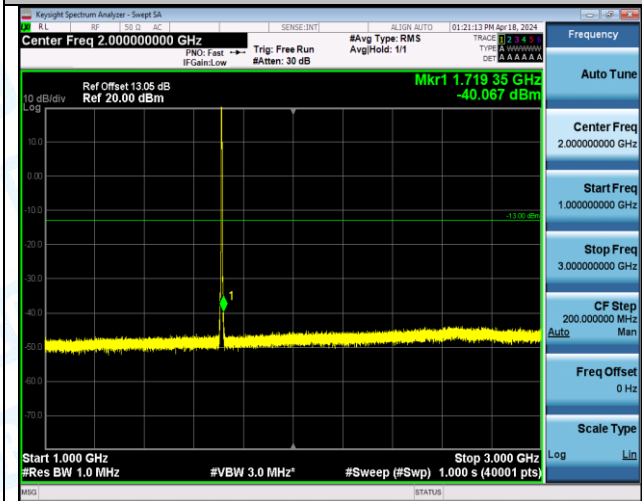

Band4\_3MHz\_16QAM\_19965\_15RB#0\_0.15~30\_0.15~30

Band4\_3MHz\_16QAM\_19965\_15RB#0\_30~1000\_30~1000

Band4\_3MHz\_16QAM\_19965\_15RB#0\_1000~3000\_1000~3000

Band4\_3MHz\_16QAM\_19965\_15RB#0\_3000~20000\_3000~20000