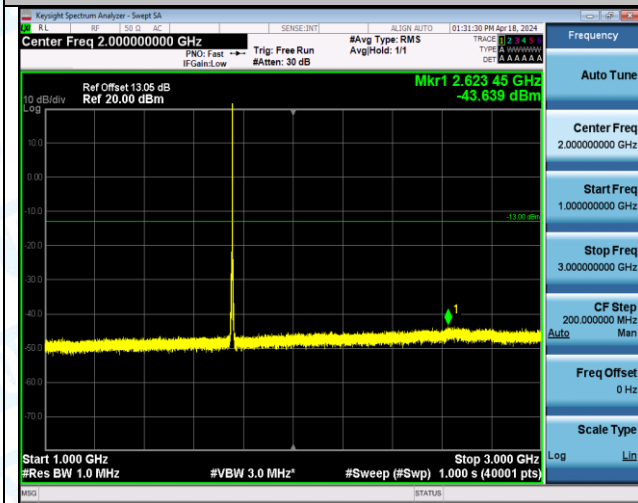

Band4\_3MHz\_QPSK\_20385\_1RB#14\_0.15~30\_0.15~30

Band4\_3MHz\_QPSK\_20385\_1RB#14\_30~1000\_30~1000

Band4\_3MHz\_QPSK\_20385\_1RB#14\_1000~3000\_1000~3000

Band4\_3MHz\_QPSK\_20385\_1RB#14\_3000~20000\_3000~20000