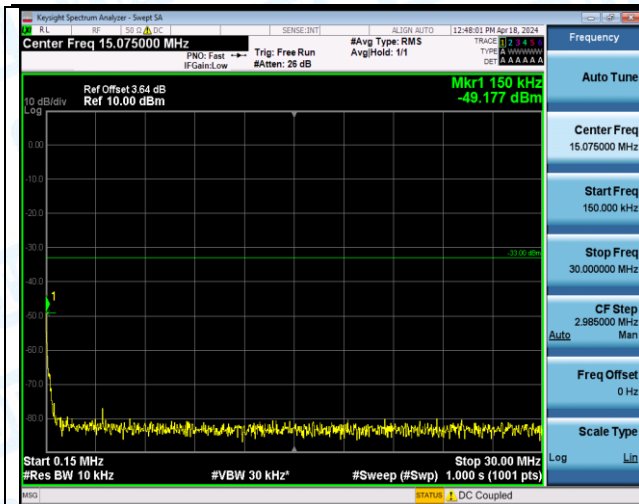

Band4_1.4MHz_QPSK_19957_1RB#5_1000-3000_1000-3000