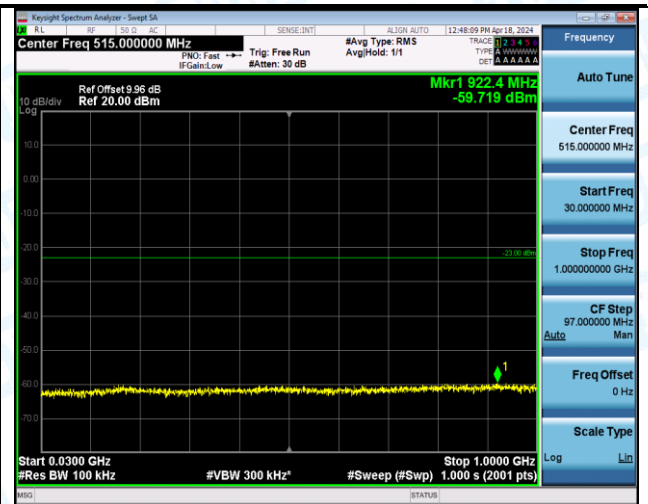

Band4_1.4MHz_QPSK_19957_1RB#5_3000-20000_3000-20000