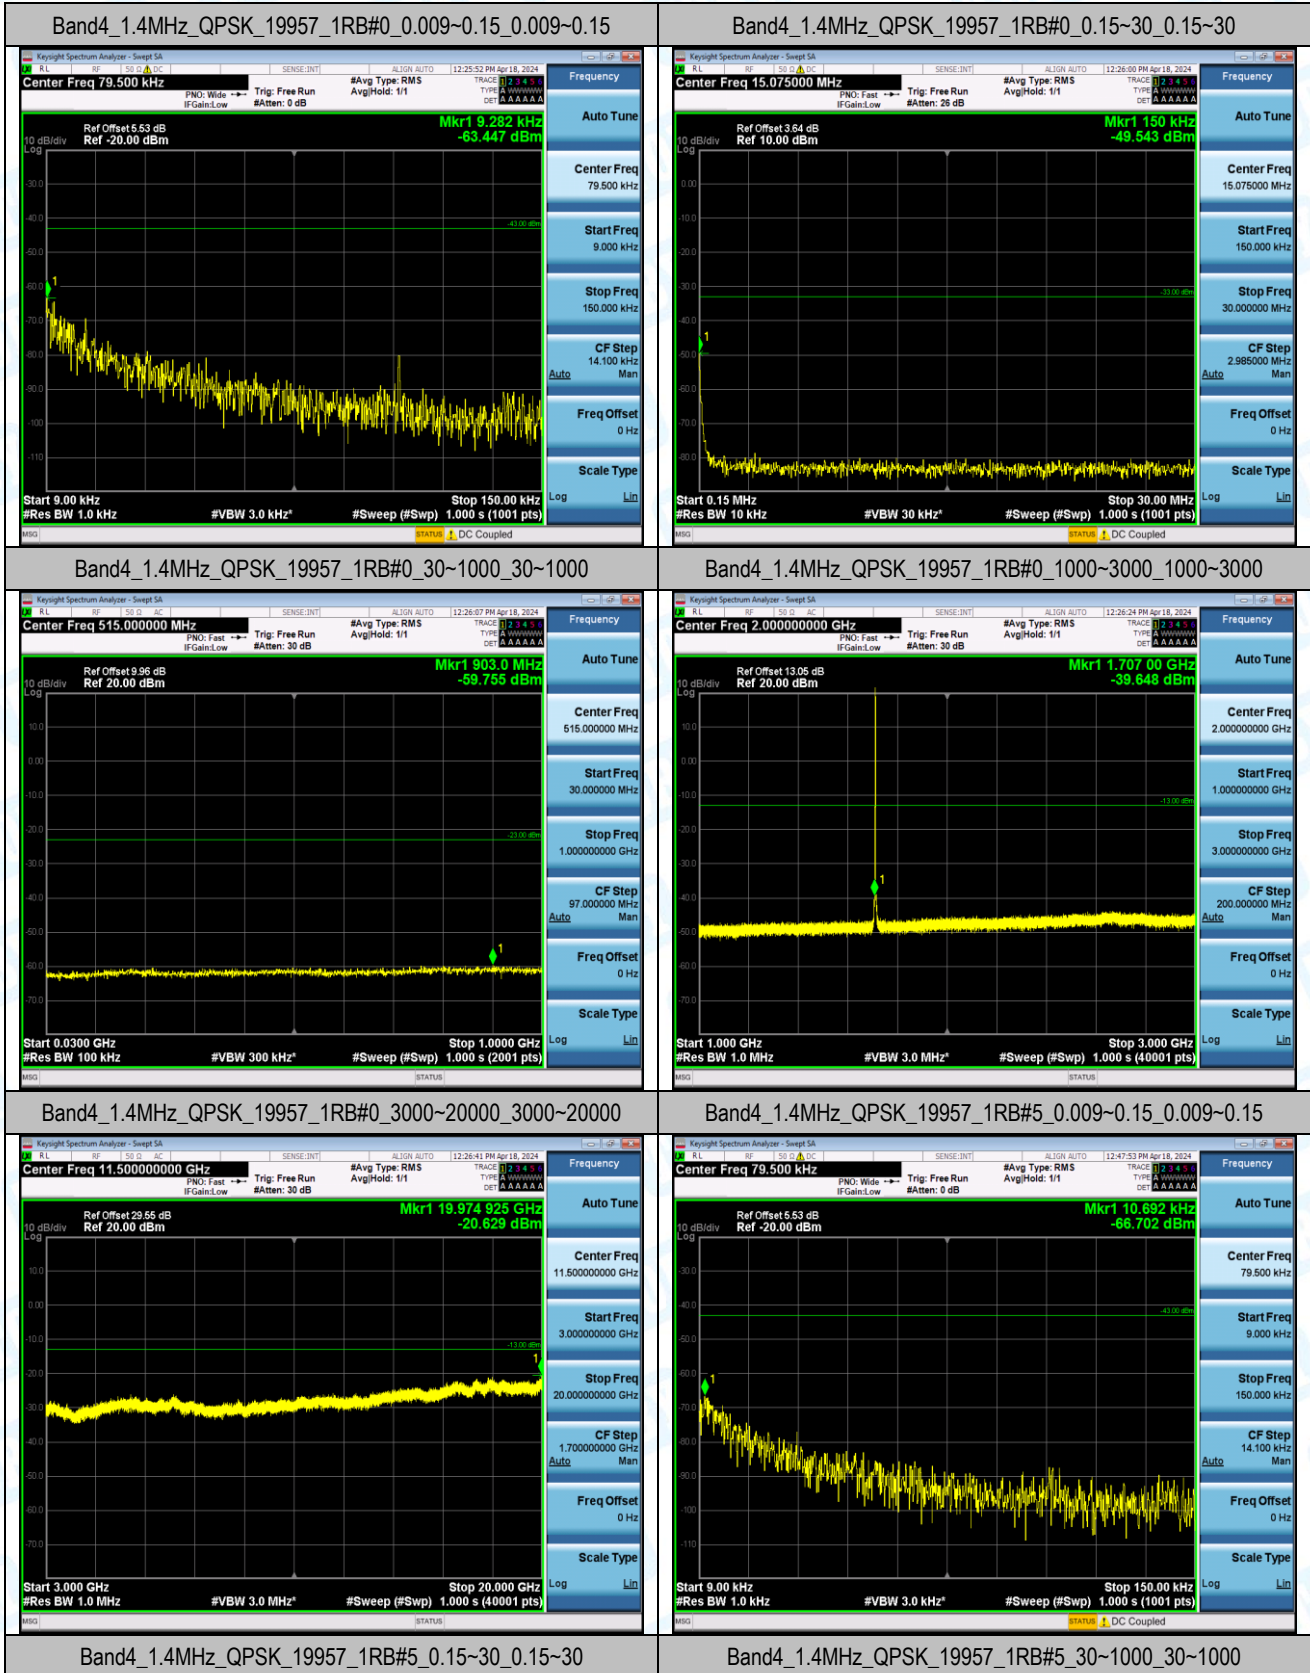

Test Graphs