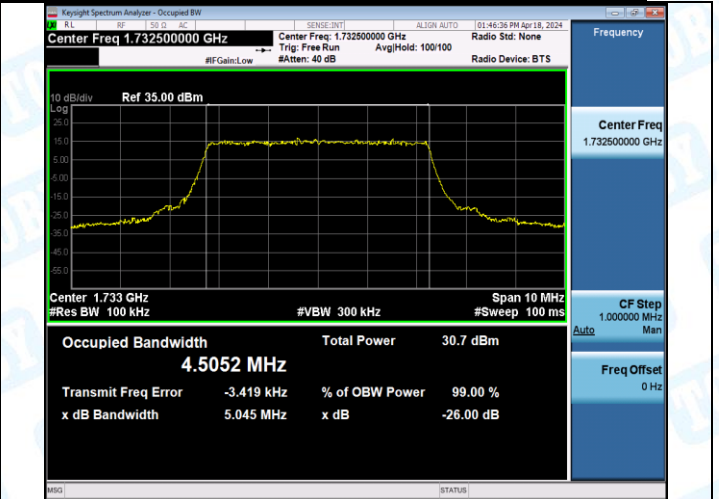

Band4-5MHz-QPSK-20175-25RB#0-PASS

Band4-5MHz-16QAM-19975-25RB#0-PASS