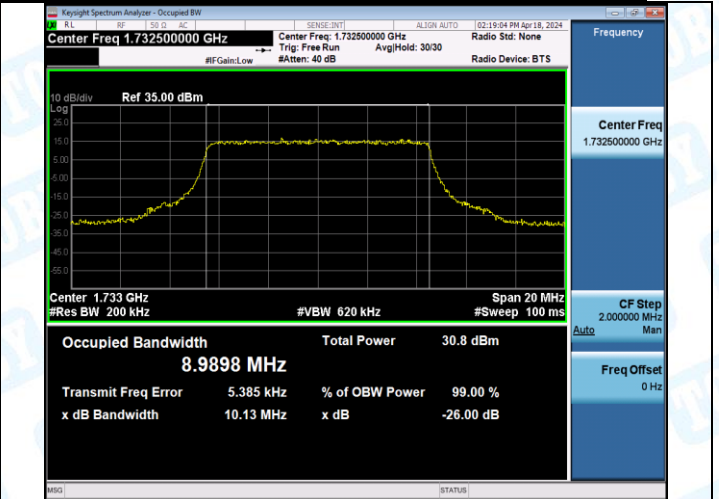

Band4-10MHz-QPSK-20175-50RB#0-PASS

Band4-10MHz-16QAM-20000-27RB#0-PASS