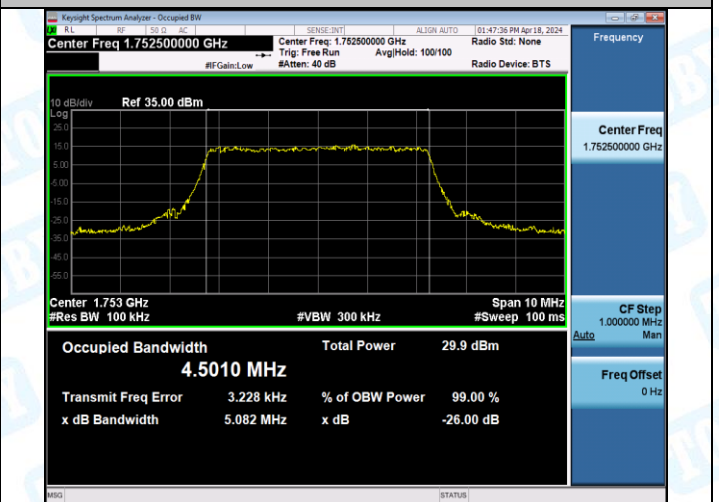

Band4-5MHz-QPSK-20375-25RB#0-PASS

Band4-5MHz-16QAM-19975-25RB#0-PASS

Band4-5MHz-16QAM-20175-25RB#0-PASS

Band4-5MHz-16QAM-20375-25RB#0-PASS

Band4-10MHz-QPSK-20000-50RB#0-PASS

Band4-10MHz-QPSK-20175-50RB#0-PASS