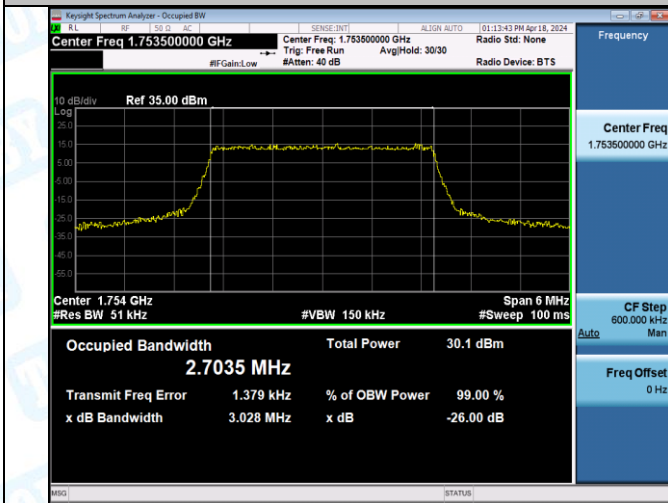

Test Graphs

Band4-3MHz-QPSK-20385-15RB#0-PASS

Band4-3MHz-16QAM-19965-15RB#0-PASS

Band4-3MHz-16QAM-20175-15RB#0-PASS

Band4-3MHz-16QAM-20385-15RB#0-PASS

Band4-5MHz-QPSK-19975-25RB#0-PASS

Band4-5MHz-QPSK-20175-25RB#0-PASS