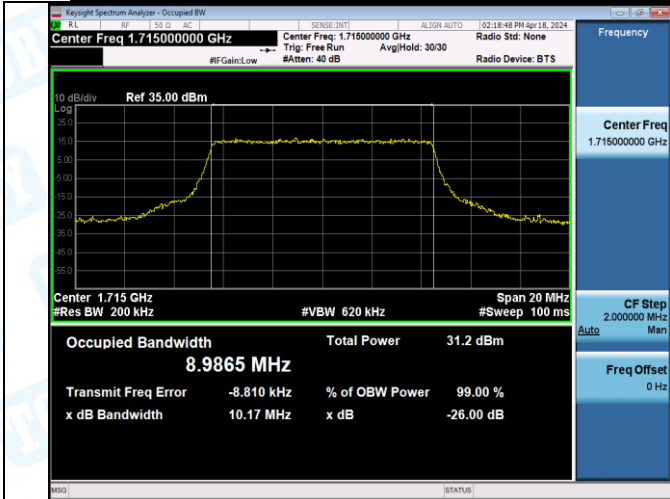

Band4-5MHz-QPSK-20375-25RB#0-PASS

Band4-5MHz-16QAM-19975-25RB#0-PASS

Band4-5MHz-16QAM-20175-25RB#0-PASS

Band4-5MHz-16QAM-20375-25RB#0-PASS

Band4-10MHz-QPSK-20000-50RB#0-PASS

Band4-10MHz-QPSK-20175-50RB#0-PASS