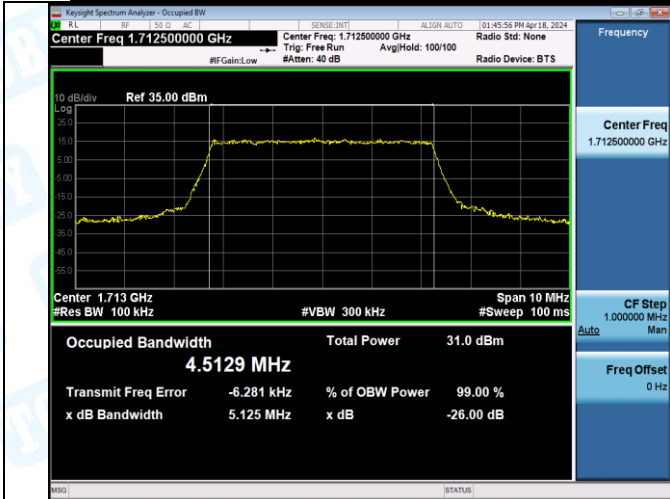

Test Graphs

Band4-3MHz-QPSK-20385-15RB#0-PASS

Band4-3MHz-16QAM-19965-15RB#0-PASS

Band4-3MHz-16QAM-20175-15RB#0-PASS

Band4-3MHz-16QAM-20385-15RB#0-PASS

Band4-5MHz-QPSK-19975-25RB#0-PASS

Band4-5MHz-QPSK-20175-25RB#0-PASS