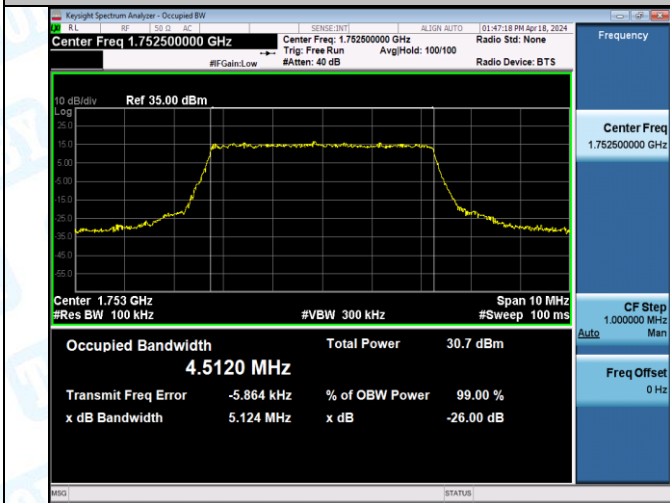

Band4-5MHz-QPSK-20375-25RB#0-PASS

Band4-5MHz-16QAM-20175-25RB#0-PASS