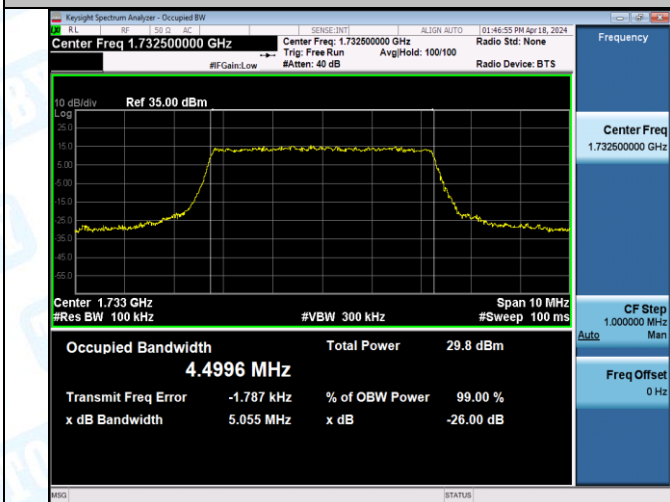

Band4-5MHz-QPSK-20375-25RB#0-PASS

Band4-5MHz-16QAM-19975-25RB#0-PASS

Band4-5MHz-16QAM-20175-25RB#0-PASS

Band4-5MHz-16QAM-20375-25RB#0-PASS

Band4-10MHz-QPSK-20000-50RB#0-PASS

Band4-10MHz-QPSK-20175-50RB#0-PASS