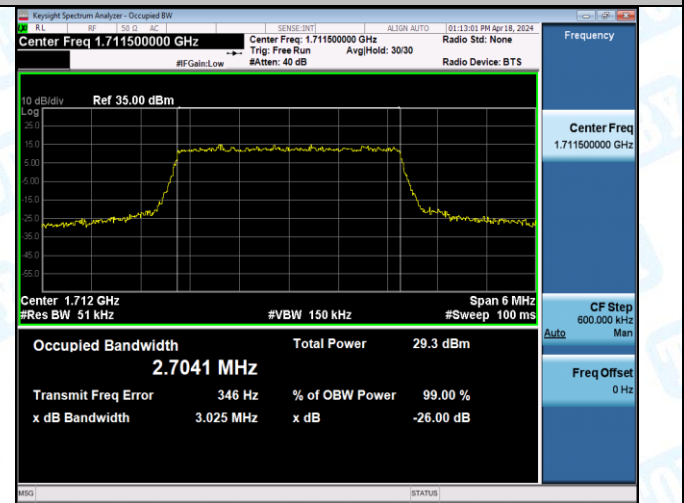

Test Graphs

Band4-3MHz-QPSK-20385-15RB#0-PASS

Band4-3MHz-16QAM-19965-15RB#0-PASS

Band4-3MHz-16QAM-20175-15RB#0-PASS

Band4-3MHz-16QAM-20385-15RB#0-PASS

Band4-5MHz-QPSK-19975-25RB#0-PASS

Band4-5MHz-QPSK-20175-25RB#0-PASS