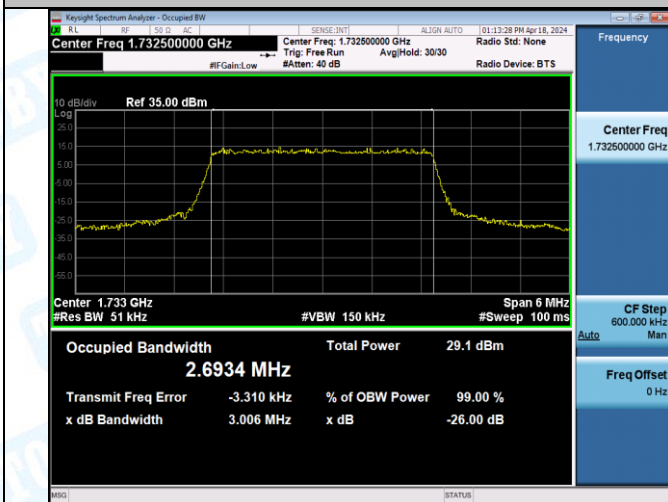

Test Graphs

Band4-3MHz-QPSK-20385-15RB#0-PASS

Band4-3MHz-16QAM-19965-15RB#0-PASS

Band4-3MHz-16QAM-20175-15RB#0-PASS

Band4-3MHz-16QAM-20385-15RB#0-PASS

Band4-5MHz-QPSK-19975-25RB#0-PASS

Band4-5MHz-QPSK-20175-25RB#0-PASS