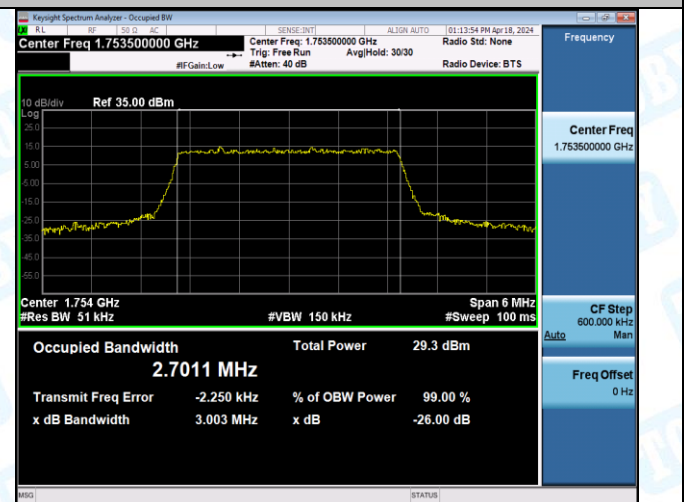

Test Graphs

Band4-3MHz-QPSK-20385-15RB#0-PASS

Band4-3MHz-16QAM-19965-15RB#0-PASS

Band4-3MHz-16QAM-20175-15RB#0-PASS

Band4-3MHz-16QAM-20385-15RB#0-PASS

Band4-5MHz-QPSK-19975-25RB#0-PASS

Band4-5MHz-QPSK-20175-25RB#0-PASS