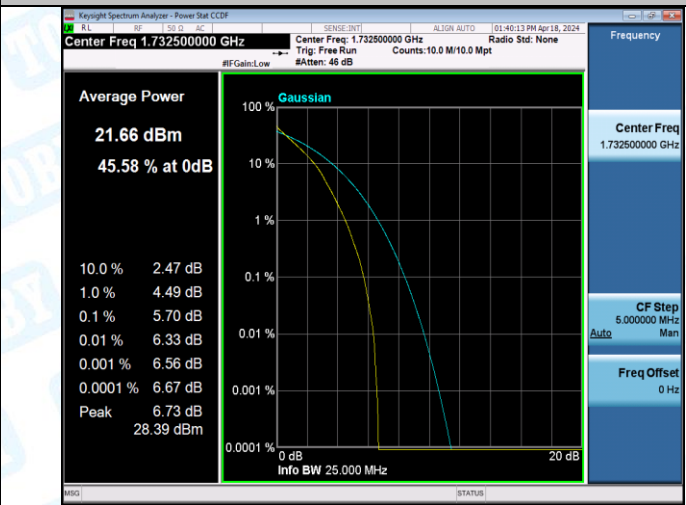

Band4-3MHz-QPSK-20175-15RB#0-PASS

Band4-3MHz-QPSK-20385-15RB#0-PASS