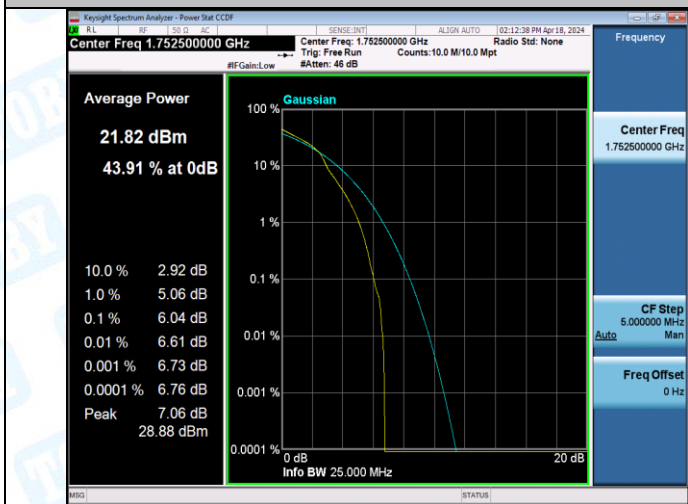

Band4-5MHz-16QAM-20375-1RB#0-PASS

Band4-10MHz-QPSK-20000-1RB#0-PASS