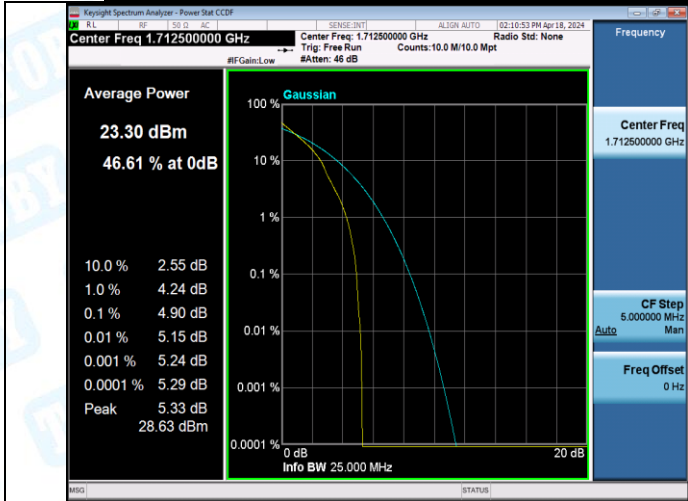

Band4-3MHz-16QAM-20175-15RB#0-PASS

Band4-3MHz-16QAM-20385-1RB#0-PASS

Band4-3MHz-16QAM-20385-15RB#0-PASS

Band4-5MHz-QPSK-19975-1RB#0-PASS

Band4-5MHz-QPSK-19975-25RB#0-PASS

Band4-5MHz-QPSK-20175-1RB#0-PASS

Band4-5MHz-QPSK-20175-25RB#0-PASS