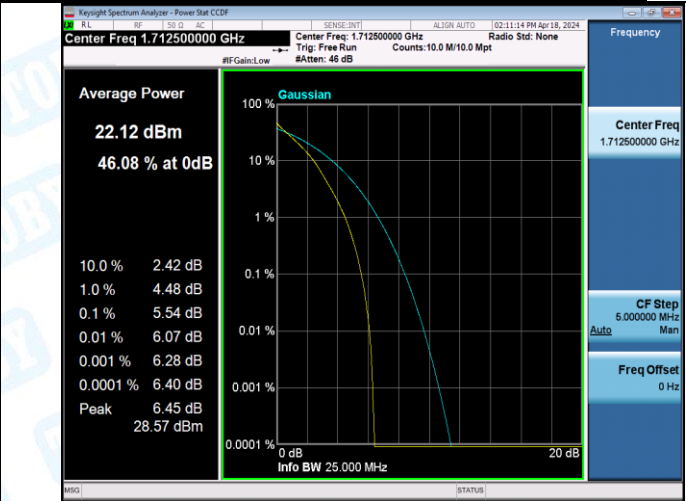

Band4-3MHz-16QAM-20175-15RB#0-PASS

Band4-3MHz-16QAM-20385-1RB#0-PASS

Band4-3MHz-16QAM-20385-15RB#0-PASS

Band4-5MHz-QPSK-19975-1RB#0-PASS

Band4-5MHz-QPSK-19975-25RB#0-PASS

Band4-5MHz-QPSK-20175-1RB#0-PASS

Band4-5MHz-QPSK-20175-25RB#0-PASS