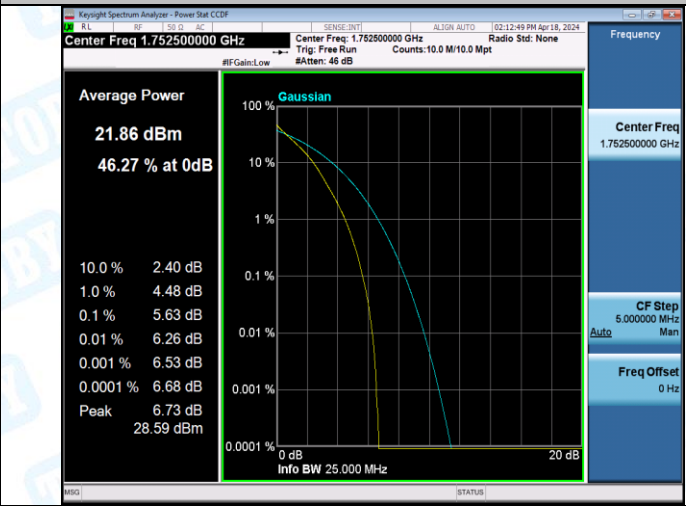

Band4-5MHz-QPSK-20375-25RB#0-PASS

Band4-5MHz-16QAM-19975-25RB#0-PASS