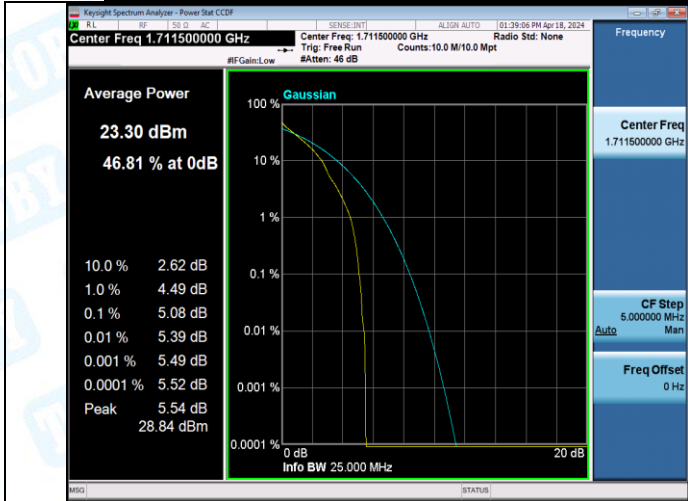

Test Graphs

Band4-1.4MHz-16QAM-20175-1RB#0-PASS

Band4-1.4MHz-16QAM-20175-6RB#0-PASS

Band4-1.4MHz-16QAM-20393-1RB#0-PASS

Band4-1.4MHz-16QAM-20393-6RB#0-PASS

Band4-3MHz-QPSK-19965-1RB#0-PASS

Band4-3MHz-QPSK-19965-15RB#0-PASS