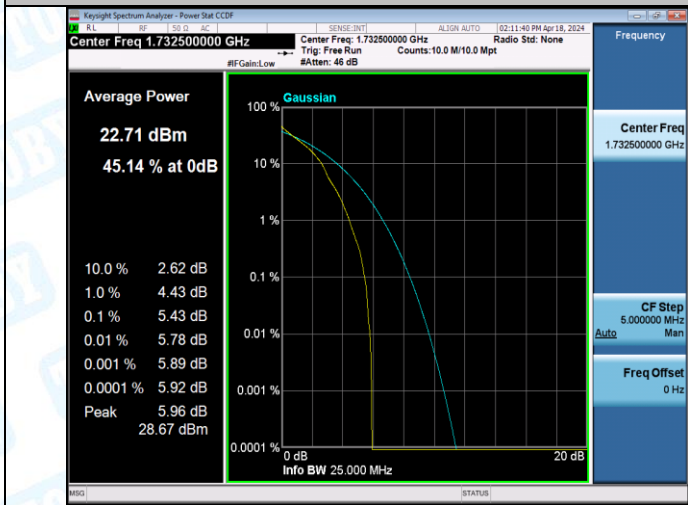

Band4-3MHz-16QAM-20175-15RB#0-PASS

Band4-3MHz-16QAM-20385-1RB#0-PASS

Band4-3MHz-16QAM-20385-15RB#0-PASS

Band4-5MHz-QPSK-19975-1RB#0-PASS

Band4-5MHz-QPSK-19975-25RB#0-PASS

Band4-5MHz-QPSK-20175-1RB#0-PASS

Band4-5MHz-QPSK-20175-25RB#0-PASS