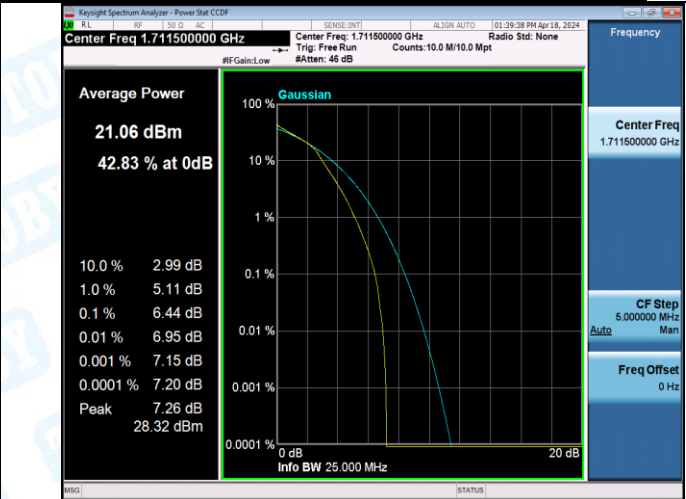

Band4-3MHz-16QAM-19965-15RB#0-PASS

Band4-3MHz-16QAM-20175-15RB#0-PASS