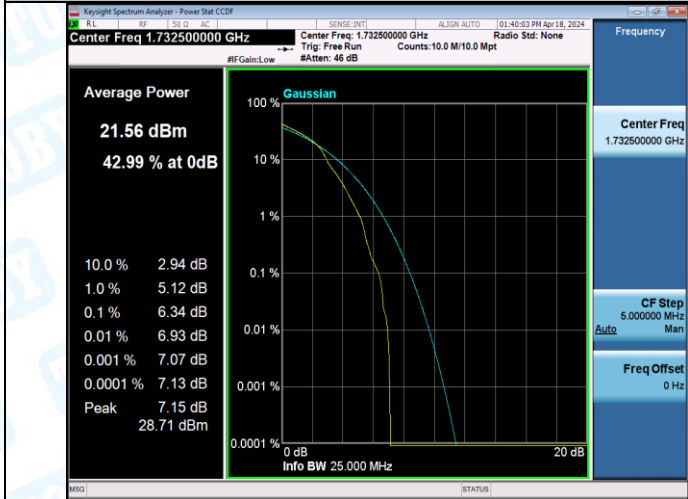

Band4-3MHz-16QAM-20175-1RB#0-PASS

Band4-3MHz-16QAM-20385-1RB#0-PASS