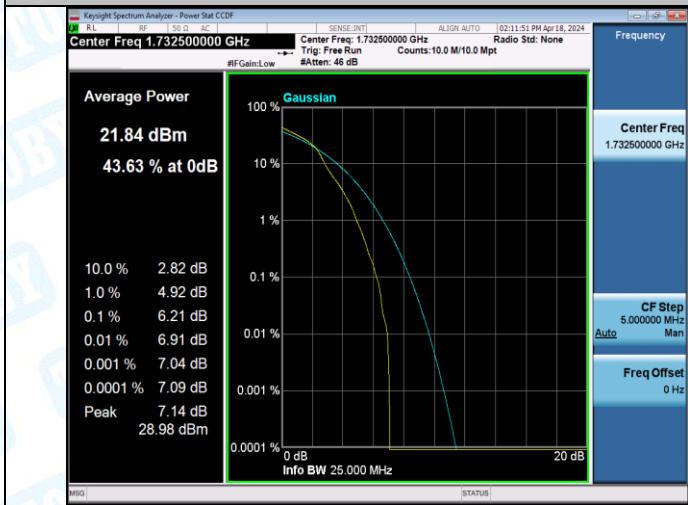

Band4-5MHz-QPSK-20375-1RB#0-PASS

Band4-5MHz-QPSK-20375-25RB#0-PASS

Band4-5MHz-16QAM-19975-1RB#0-PASS

Band4-5MHz-16QAM-19975-25RB#0-PASS

Band4-5MHz-16QAM-20175-1RB#0-PASS

Band4-5MHz-16QAM-20175-25RB#0-PASS

Band4-5MHz-16QAM-20375-1RB#0-PASS