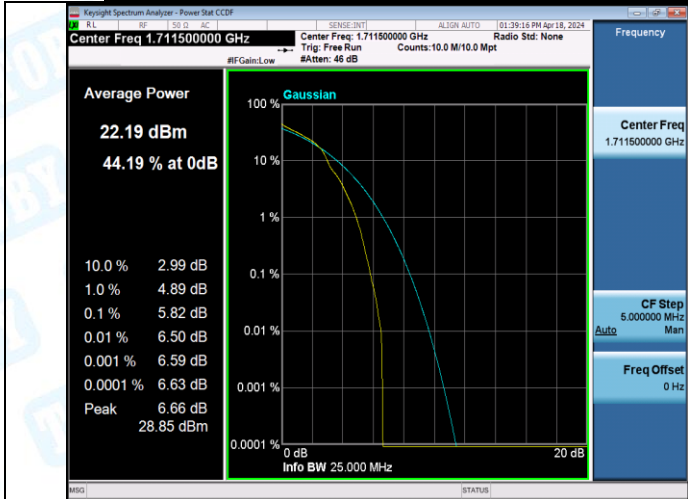

Band4-3MHz-16QAM-19965-1RB#0-PASS

Band4-3MHz-16QAM-20175-1RB#0-PASS