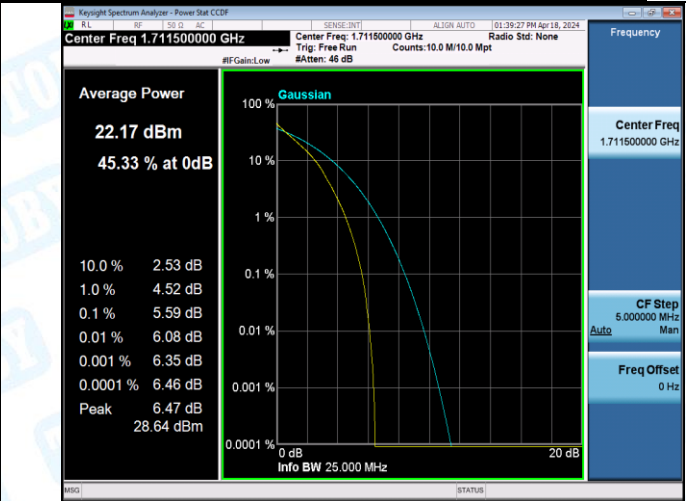

Band4-3MHz-QPSK-19965-15RB#0-PASS

Band4-3MHz-QPSK-20175-15RB#0-PASS