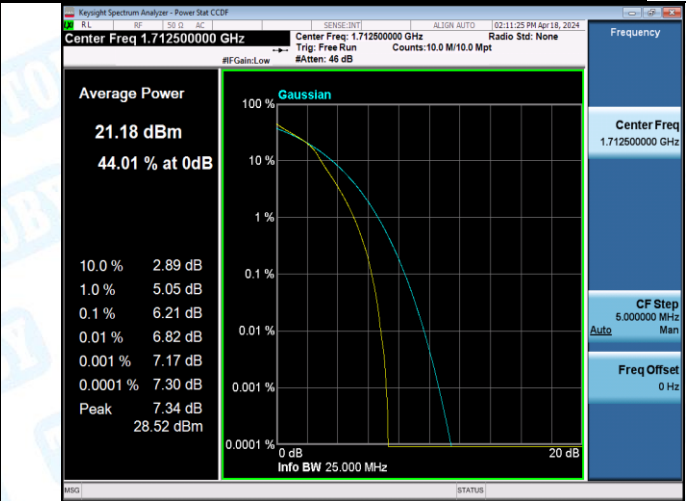

Band4-5MHz-QPSK-20375-1RB#0-PASS

Band4-5MHz-QPSK-20375-25RB#0-PASS

Band4-5MHz-16QAM-19975-1RB#0-PASS

Band4-5MHz-16QAM-19975-25RB#0-PASS

Band4-5MHz-16QAM-20175-1RB#0-PASS

Band4-5MHz-16QAM-20175-25RB#0-PASS

Band4-5MHz-16QAM-20375-1RB#0-PASS