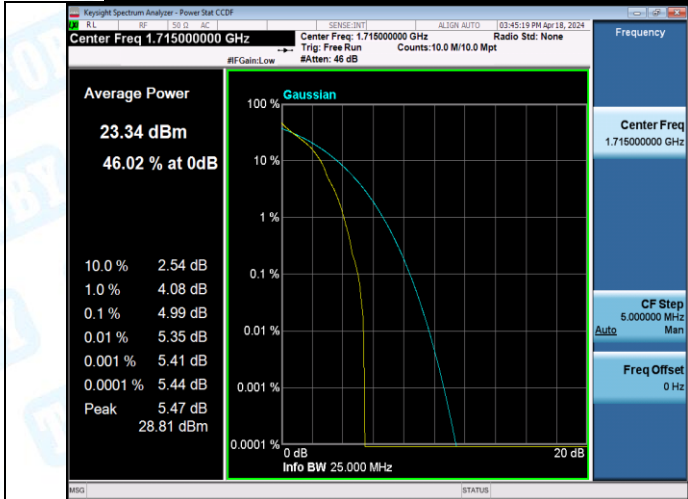

Band4-10MHz-QPSK-20000-1RB#0-PASS

Band4-10MHz-QPSK-20175-1RB#0-PASS