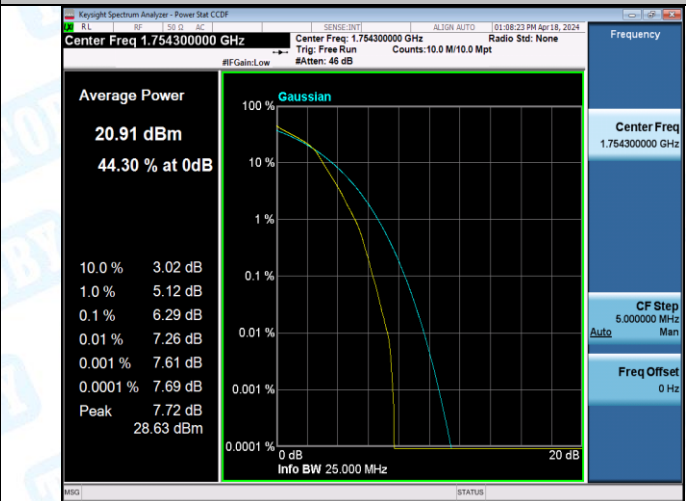

Test Graphs

Band4-1.4MHz-16QAM-20175-1RB#0-PASS

Band4-1.4MHz-16QAM-20175-6RB#0-PASS

Band4-1.4MHz-16QAM-20393-1RB#0-PASS

Band4-1.4MHz-16QAM-20393-6RB#0-PASS

Band4-3MHz-QPSK-19965-1RB#0-PASS

Band4-3MHz-QPSK-19965-15RB#0-PASS