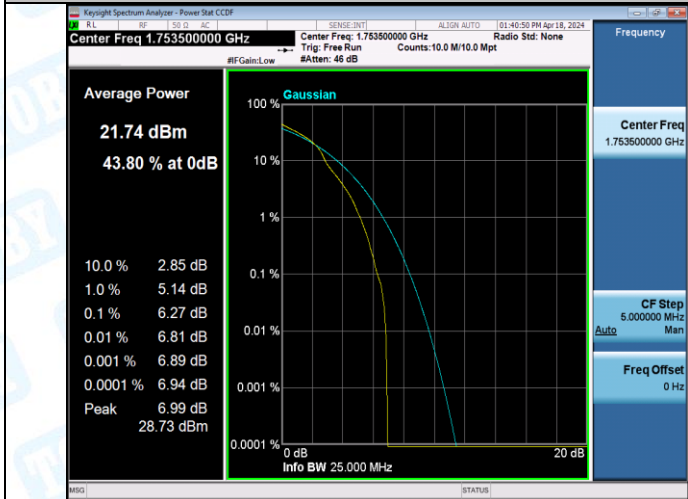

Band4-3MHz-16QAM-20385-1RB#0-PASS

Band4-5MHz-QPSK-19975-1RB#0-PASS