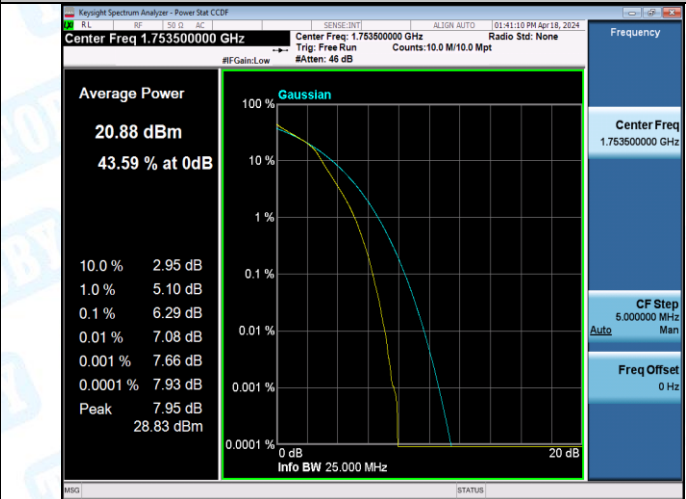

Band4-3MHz-16QAM-20175-15RB#0-PASS

Band4-3MHz-16QAM-20385-1RB#0-PASS

Band4-3MHz-16QAM-20385-15RB#0-PASS

Band4-5MHz-QPSK-19975-1RB#0-PASS

Band4-5MHz-QPSK-19975-25RB#0-PASS

Band4-5MHz-QPSK-20175-1RB#0-PASS

Band4-5MHz-QPSK-20175-25RB#0-PASS