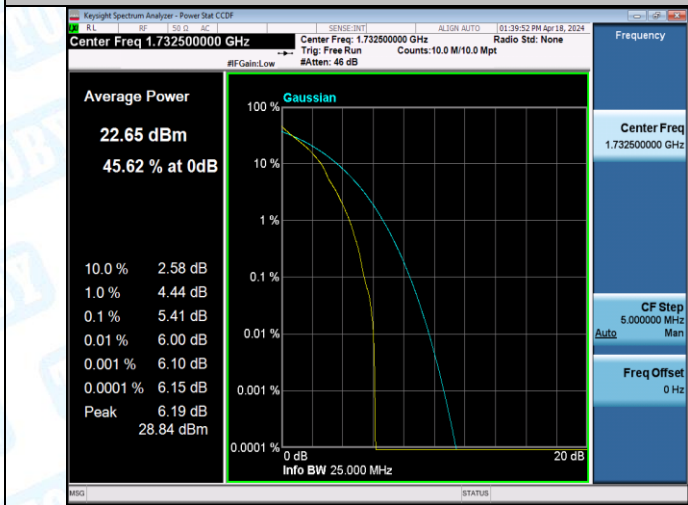

Band4-3MHz-QPSK-20175-1RB#0-PASS

Band4-3MHz-QPSK-20385-1RB#0-PASS