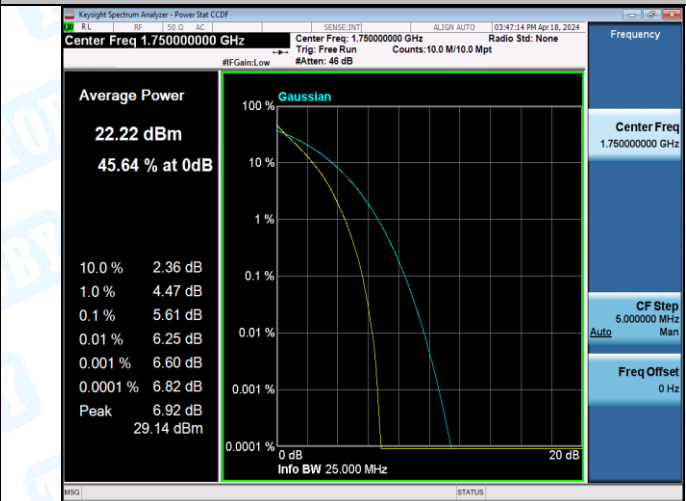

Band4-10MHz-QPSK-20350-50RB#0-PASS

Band4-10MHz-16QAM-20000-27RB#0-PASS