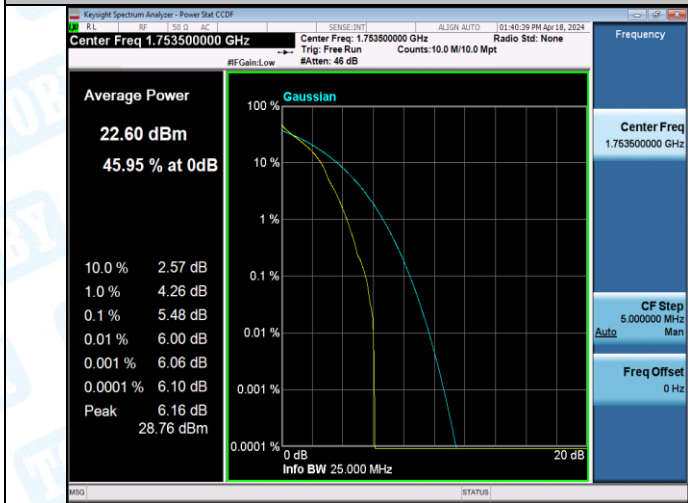

Band4-3MHz-QPSK-20385-1RB#0-PASS

Band4-3MHz-16QAM-19965-1RB#0-PASS