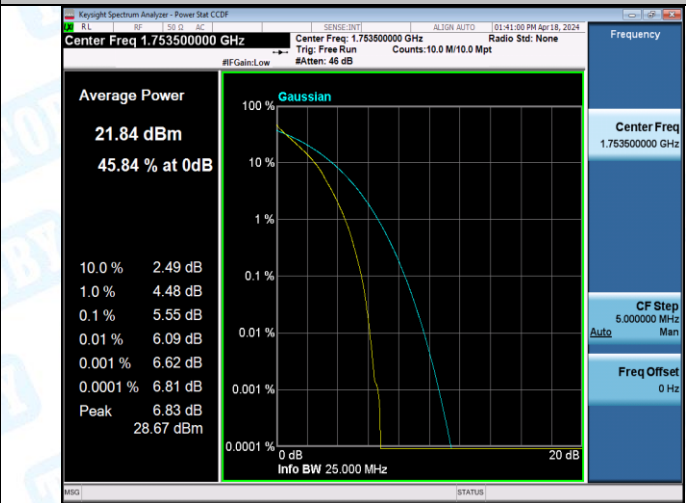

Band4-3MHz-QPSK-20385-15RB#0-PASS

Band4-3MHz-16QAM-19965-15RB#0-PASS