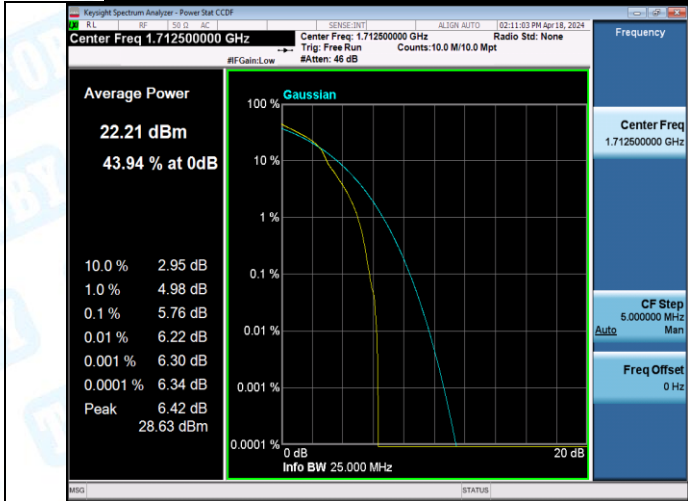

Band4-5MHz-QPSK-20375-1RB#0-PASS

Band4-5MHz-QPSK-20375-25RB#0-PASS

Band4-5MHz-16QAM-19975-1RB#0-PASS

Band4-5MHz-16QAM-19975-25RB#0-PASS

Band4-5MHz-16QAM-20175-1RB#0-PASS

Band4-5MHz-16QAM-20175-25RB#0-PASS

Band4-5MHz-16QAM-20375-1RB#0-PASS