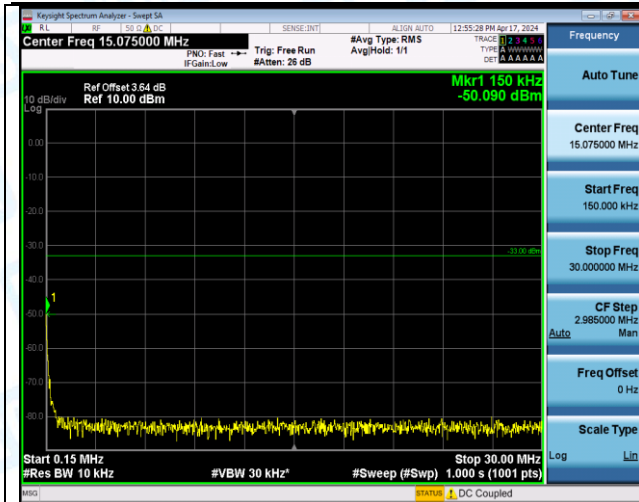

Band2_1.4MHz_QPSK_18607_1RB#5_1000-3000_1000-3000