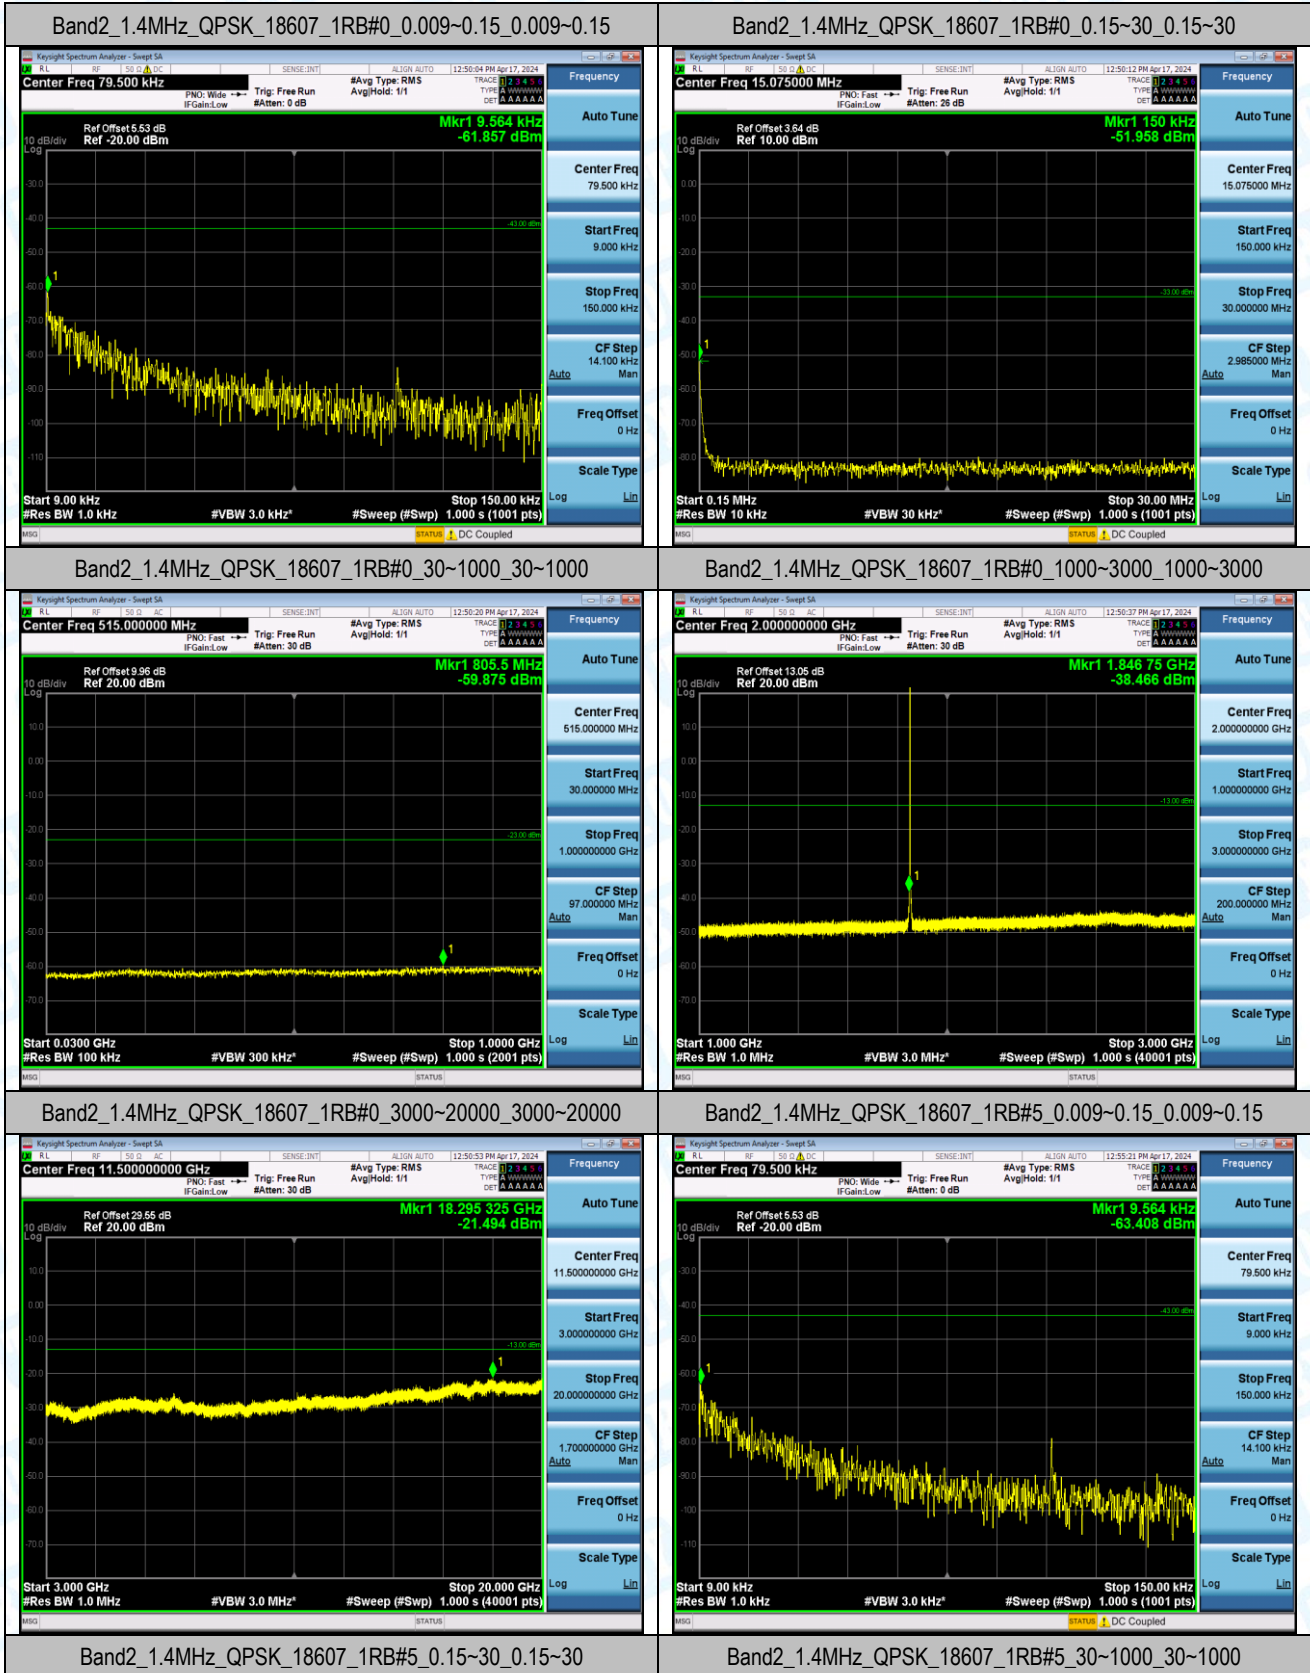

Test Graphs