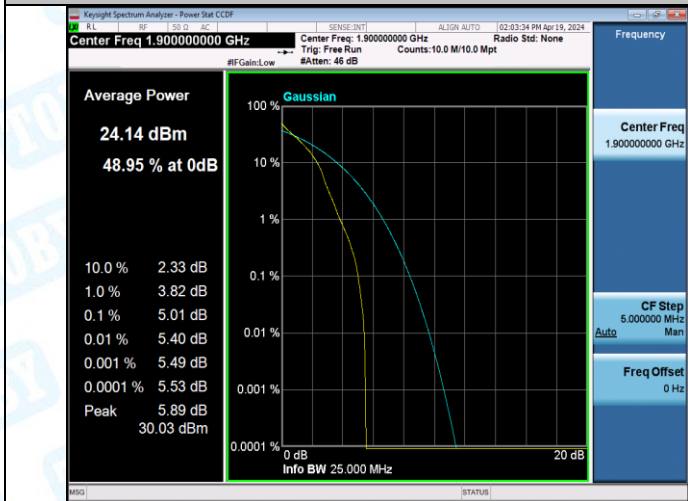

Band2-20MHz-QPSK-18900-1RB#0-PASS

Band2-20MHz-QPSK-18900-100RB#0-PASS

Band2-20MHz-QPSK-19100-1RB#0-PASS

Band2-20MHz-QPSK-19100-100RB#0-PASS

Band2-20MHz-16QAM-18700-1RB#0-PASS

Band2-20MHz-16QAM-18700-27RB#0-PASS