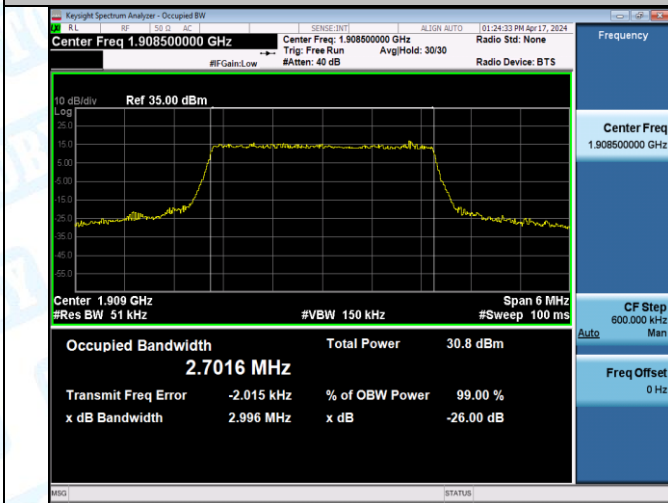

Test Graphs

Band2-3MHz-QPSK-19185-15RB#0-PASS

Band2-3MHz-16QAM-18615-15RB#0-PASS

Band2-3MHz-16QAM-18900-15RB#0-PASS

Band2-3MHz-16QAM-19185-15RB#0-PASS

Band2-5MHz-QPSK-18625-25RB#0-PASS

Band2-5MHz-QPSK-18900-25RB#0-PASS