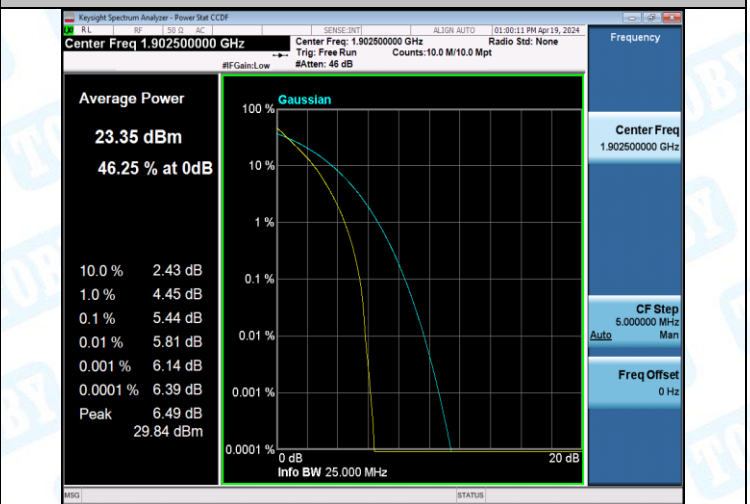

Band2-15MHz-QPSK-18900-1RB#0-PASS

Band2-15MHz-QPSK-18900-75RB#0-PASS

Band2-15MHz-QPSK-19125-1RB#0-PASS

Band2-15MHz-QPSK-19125-75RB#0-PASS

Band2-15MHz-16QAM-18675-1RB#0-PASS

Band2-15MHz-16QAM-18675-27RB#0-PASS