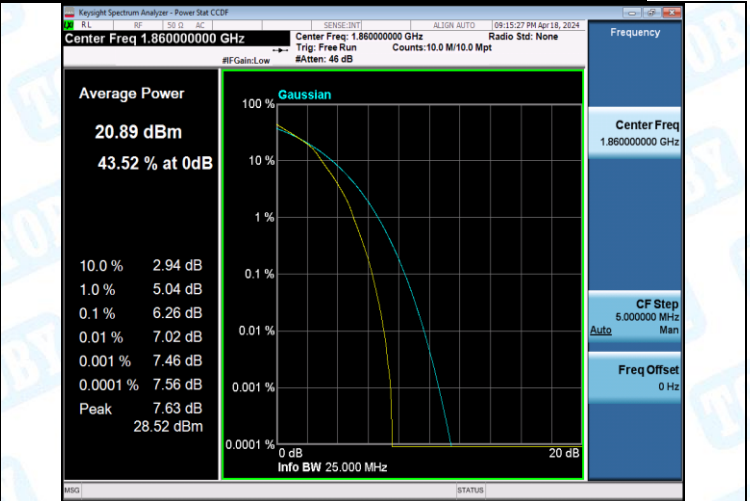

Band2-20MHz-16QAM-18900-27RB#0-PASS