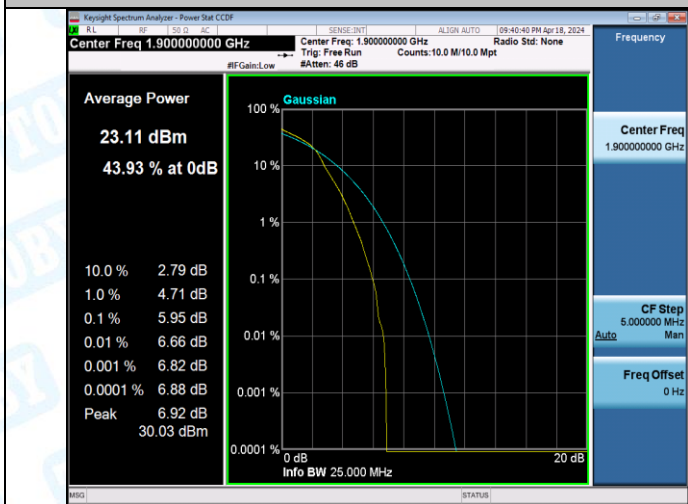

Band2-20MHz-16QAM-18900-1RB#0-PASS

Band2-20MHz-16QAM-18900-27RB#0-PASS

Band2-20MHz-16QAM-19100-1RB#0-PASS

Band2-20MHz-16QAM-19100-27RB#0-PASS

Band2-20MHz-16QAM-19000-1RB#0-PASS

Band2-20MHz-16QAM-19000-27RB#0-PASS