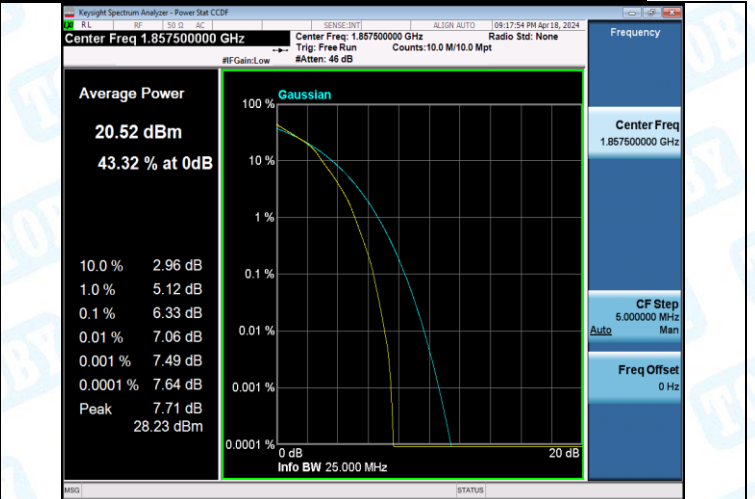

Band2-15MHz-16QAM-18900-27RB#0-PASS