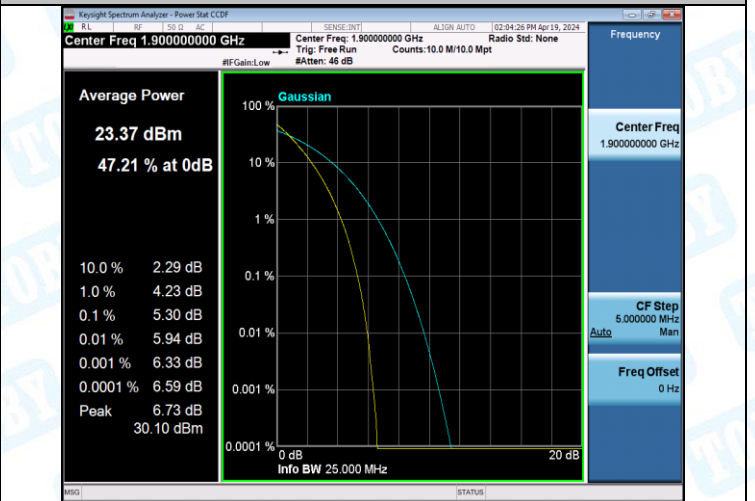

Band2-20MHz-QPSK-18900-1RB#0-PASS

Band2-20MHz-QPSK-18900-100RB#0-PASS

Band2-20MHz-QPSK-19100-1RB#0-PASS

Band2-20MHz-QPSK-19100-100RB#0-PASS

Band2-20MHz-16QAM-18700-1RB#0-PASS

Band2-20MHz-16QAM-18700-27RB#0-PASS