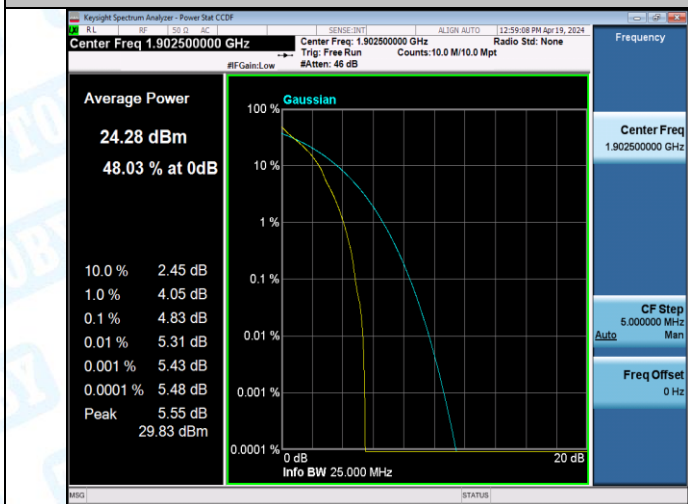

Band2-15MHz-QPSK-18900-1RB#0-PASS

Band2-15MHz-QPSK-18900-75RB#0-PASS

Band2-15MHz-QPSK-19125-1RB#0-PASS

Band2-15MHz-QPSK-19125-75RB#0-PASS

Band2-15MHz-16QAM-18675-1RB#0-PASS

Band2-15MHz-16QAM-18675-27RB#0-PASS