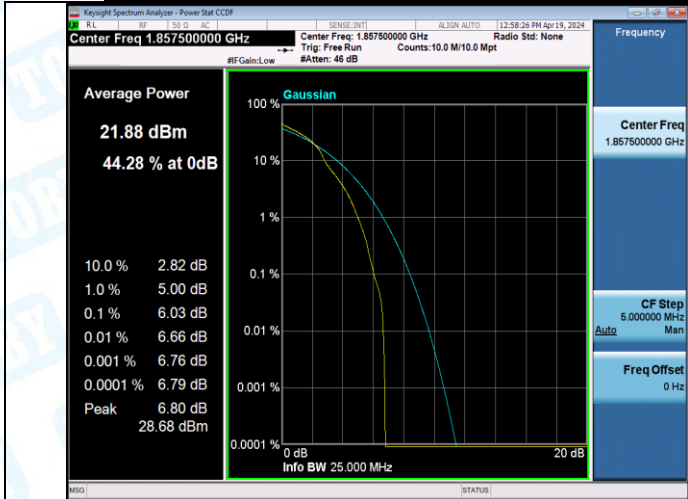

Band2-15MHz-QPSK-18900-1RB#0-PASS

Band2-15MHz-QPSK-18900-75RB#0-PASS

Band2-15MHz-QPSK-19125-1RB#0-PASS

Band2-15MHz-QPSK-19125-75RB#0-PASS

Band2-15MHz-16QAM-18675-1RB#0-PASS

Band2-15MHz-16QAM-18675-27RB#0-PASS