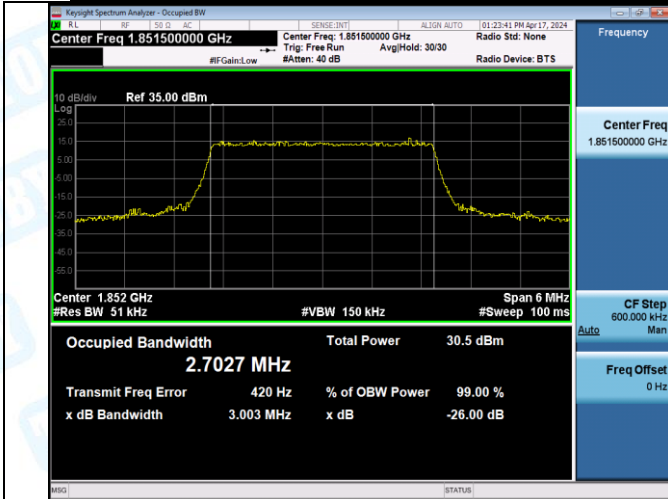

Band2-3MHz-QPSK-19185-15RB#0-PASS