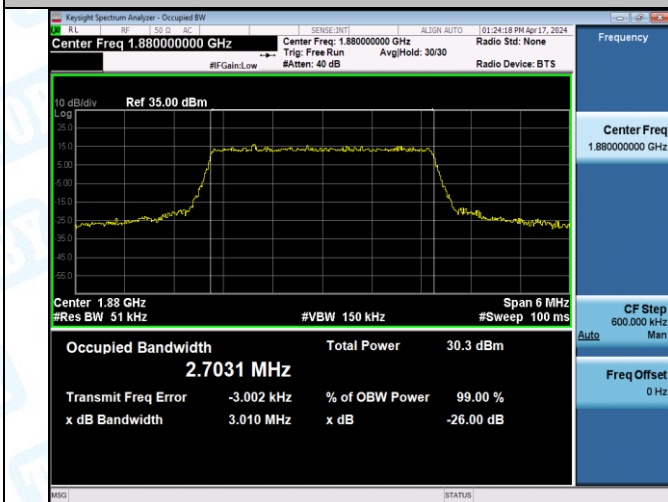

Test Graphs

Band2-3MHz-QPSK-19185-15RB#0-PASS

Band2-3MHz-16QAM-18615-15RB#0-PASS

Band2-3MHz-16QAM-18900-15RB#0-PASS

Band2-3MHz-16QAM-19185-15RB#0-PASS

Band2-5MHz-QPSK-18625-25RB#0-PASS

Band2-5MHz-QPSK-18900-25RB#0-PASS