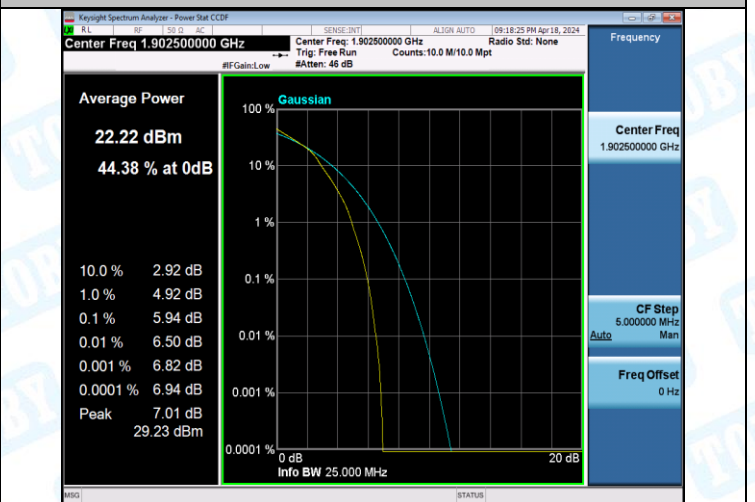

Band2-15MHz-16QAM-18900-1RB#0-PASS

Band2-15MHz-16QAM-18900-27RB#0-PASS

Band2-15MHz-16QAM-19125-1RB#0-PASS

Band2-15MHz-16QAM-19125-27RB#0-PASS

Band2-20MHz-QPSK-18700-1RB#0-PASS

Band2-20MHz-QPSK-18700-100RB#0-PASS