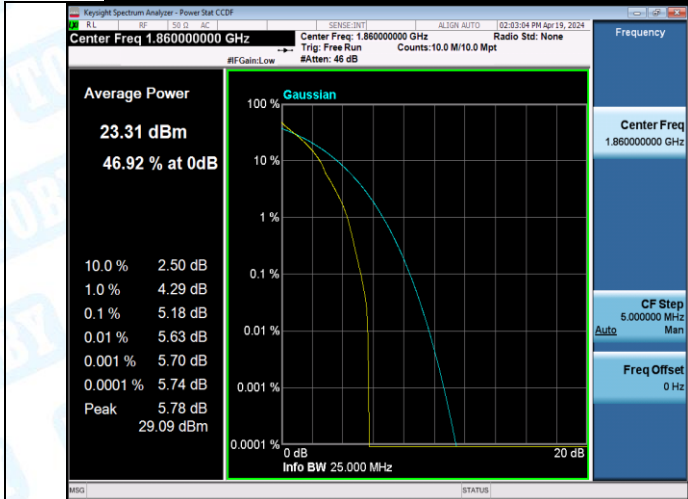

Band2-15MHz-16QAM-18900-1RB#0-PASS

Band2-15MHz-16QAM-18900-27RB#0-PASS

Band2-15MHz-16QAM-19125-1RB#0-PASS

Band2-15MHz-16QAM-19125-27RB#0-PASS

Band2-20MHz-QPSK-18700-1RB#0-PASS

Band2-20MHz-QPSK-18700-100RB#0-PASS