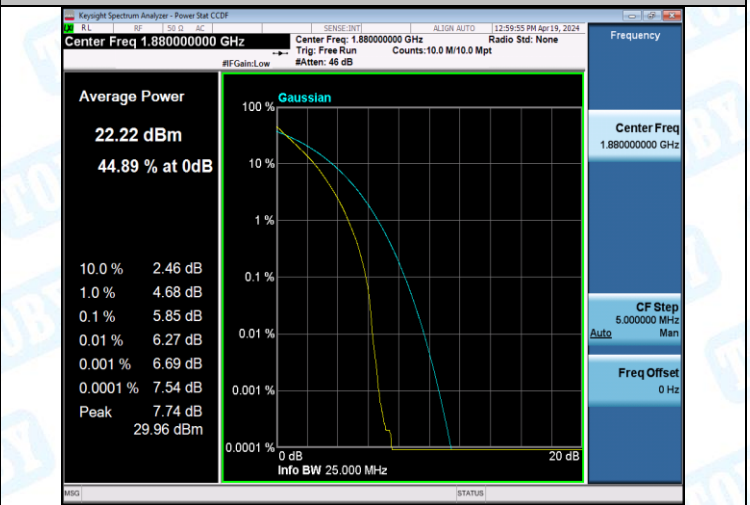

Band2-15MHz-QPSK-19125-75RB#0-PASS