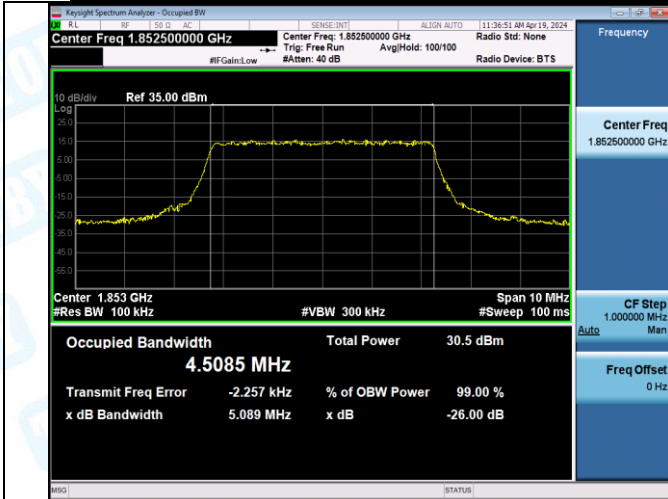

Test Graphs

Band2-3MHz-QPSK-19185-15RB#0-PASS

Band2-3MHz-16QAM-18615-15RB#0-PASS

Band2-3MHz-16QAM-18900-15RB#0-PASS

Band2-3MHz-16QAM-19185-15RB#0-PASS

Band2-5MHz-QPSK-18625-25RB#0-PASS

Band2-5MHz-QPSK-18900-25RB#0-PASS