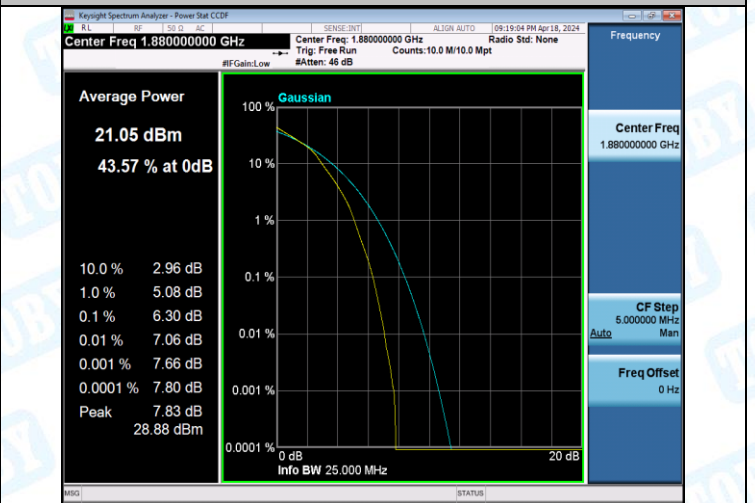

Band2-10MHz-16QAM-18900-1RB#0-PASS

Band2-10MHz-16QAM-18900-27RB#0-PASS

Band2-10MHz-16QAM-19150-1RB#0-PASS

Band2-10MHz-16QAM-19150-27RB#0-PASS

Band2-15MHz-QPSK-18675-1RB#0-PASS

Band2-15MHz-QPSK-18675-75RB#0-PASS