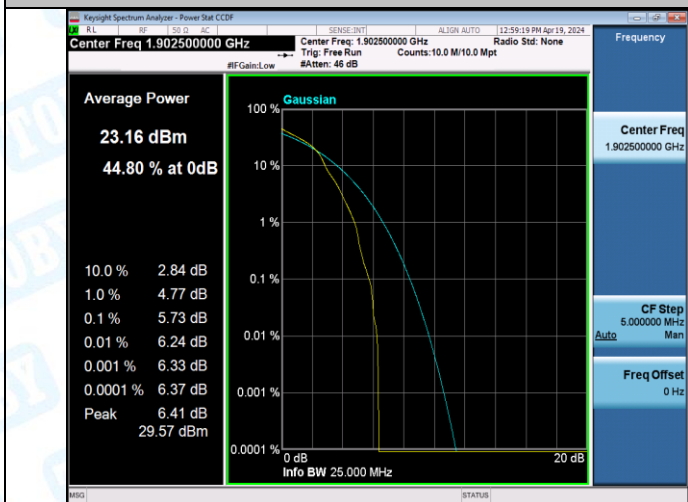

Band2-15MHz-16QAM-18900-1RB#0-PASS

Band2-15MHz-16QAM-18900-27RB#0-PASS

Band2-15MHz-16QAM-19125-1RB#0-PASS

Band2-15MHz-16QAM-19125-27RB#0-PASS

Band2-20MHz-QPSK-18700-1RB#0-PASS

Band2-20MHz-QPSK-18700-100RB#0-PASS