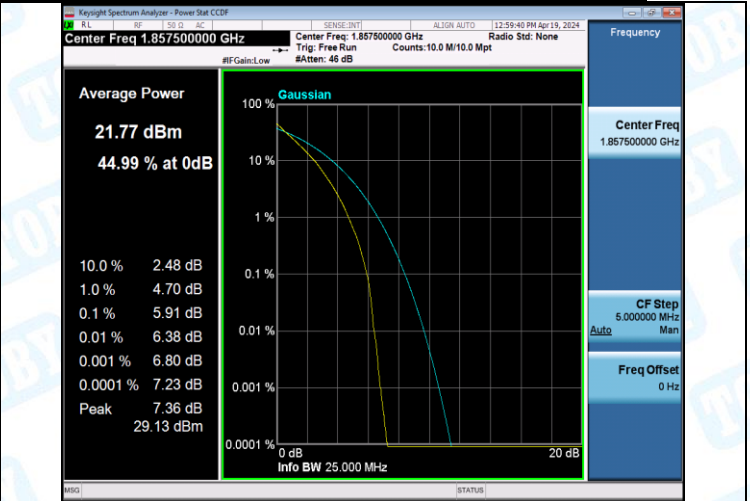

Band2-15MHz-QPSK-18900-75RB#0-PASS