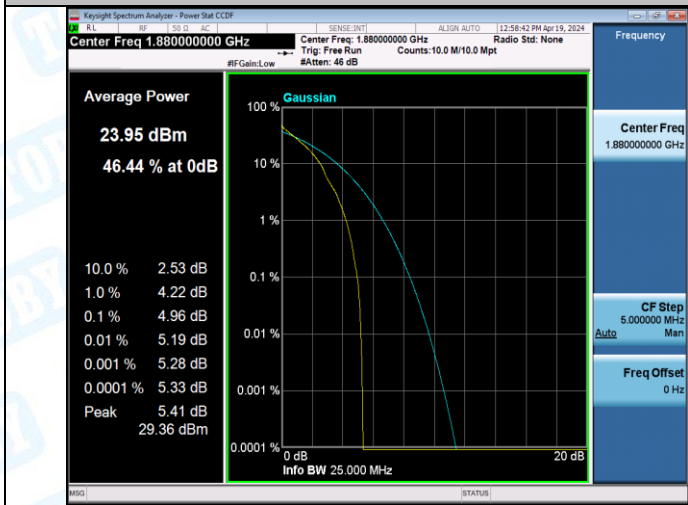

Band2-15MHz-QPSK-19125-1RB#0-PASS