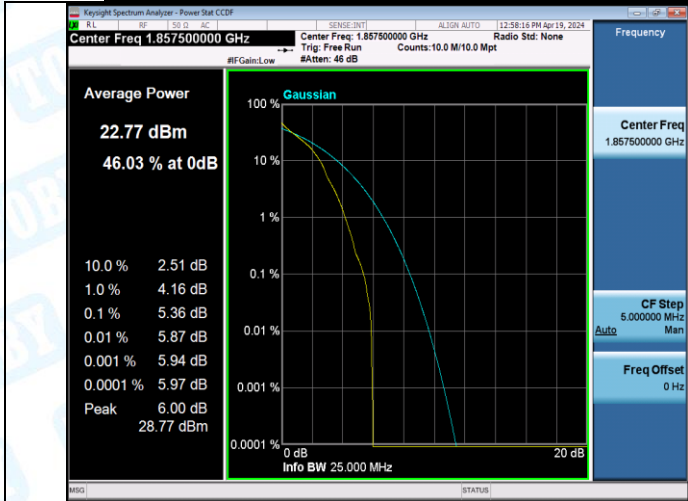

Band2-10MHz-16QAM-18900-1RB#0-PASS

Band2-10MHz-16QAM-18900-27RB#0-PASS

Band2-10MHz-16QAM-19150-1RB#0-PASS

Band2-10MHz-16QAM-19150-27RB#0-PASS

Band2-15MHz-QPSK-18675-1RB#0-PASS

Band2-15MHz-QPSK-18675-75RB#0-PASS