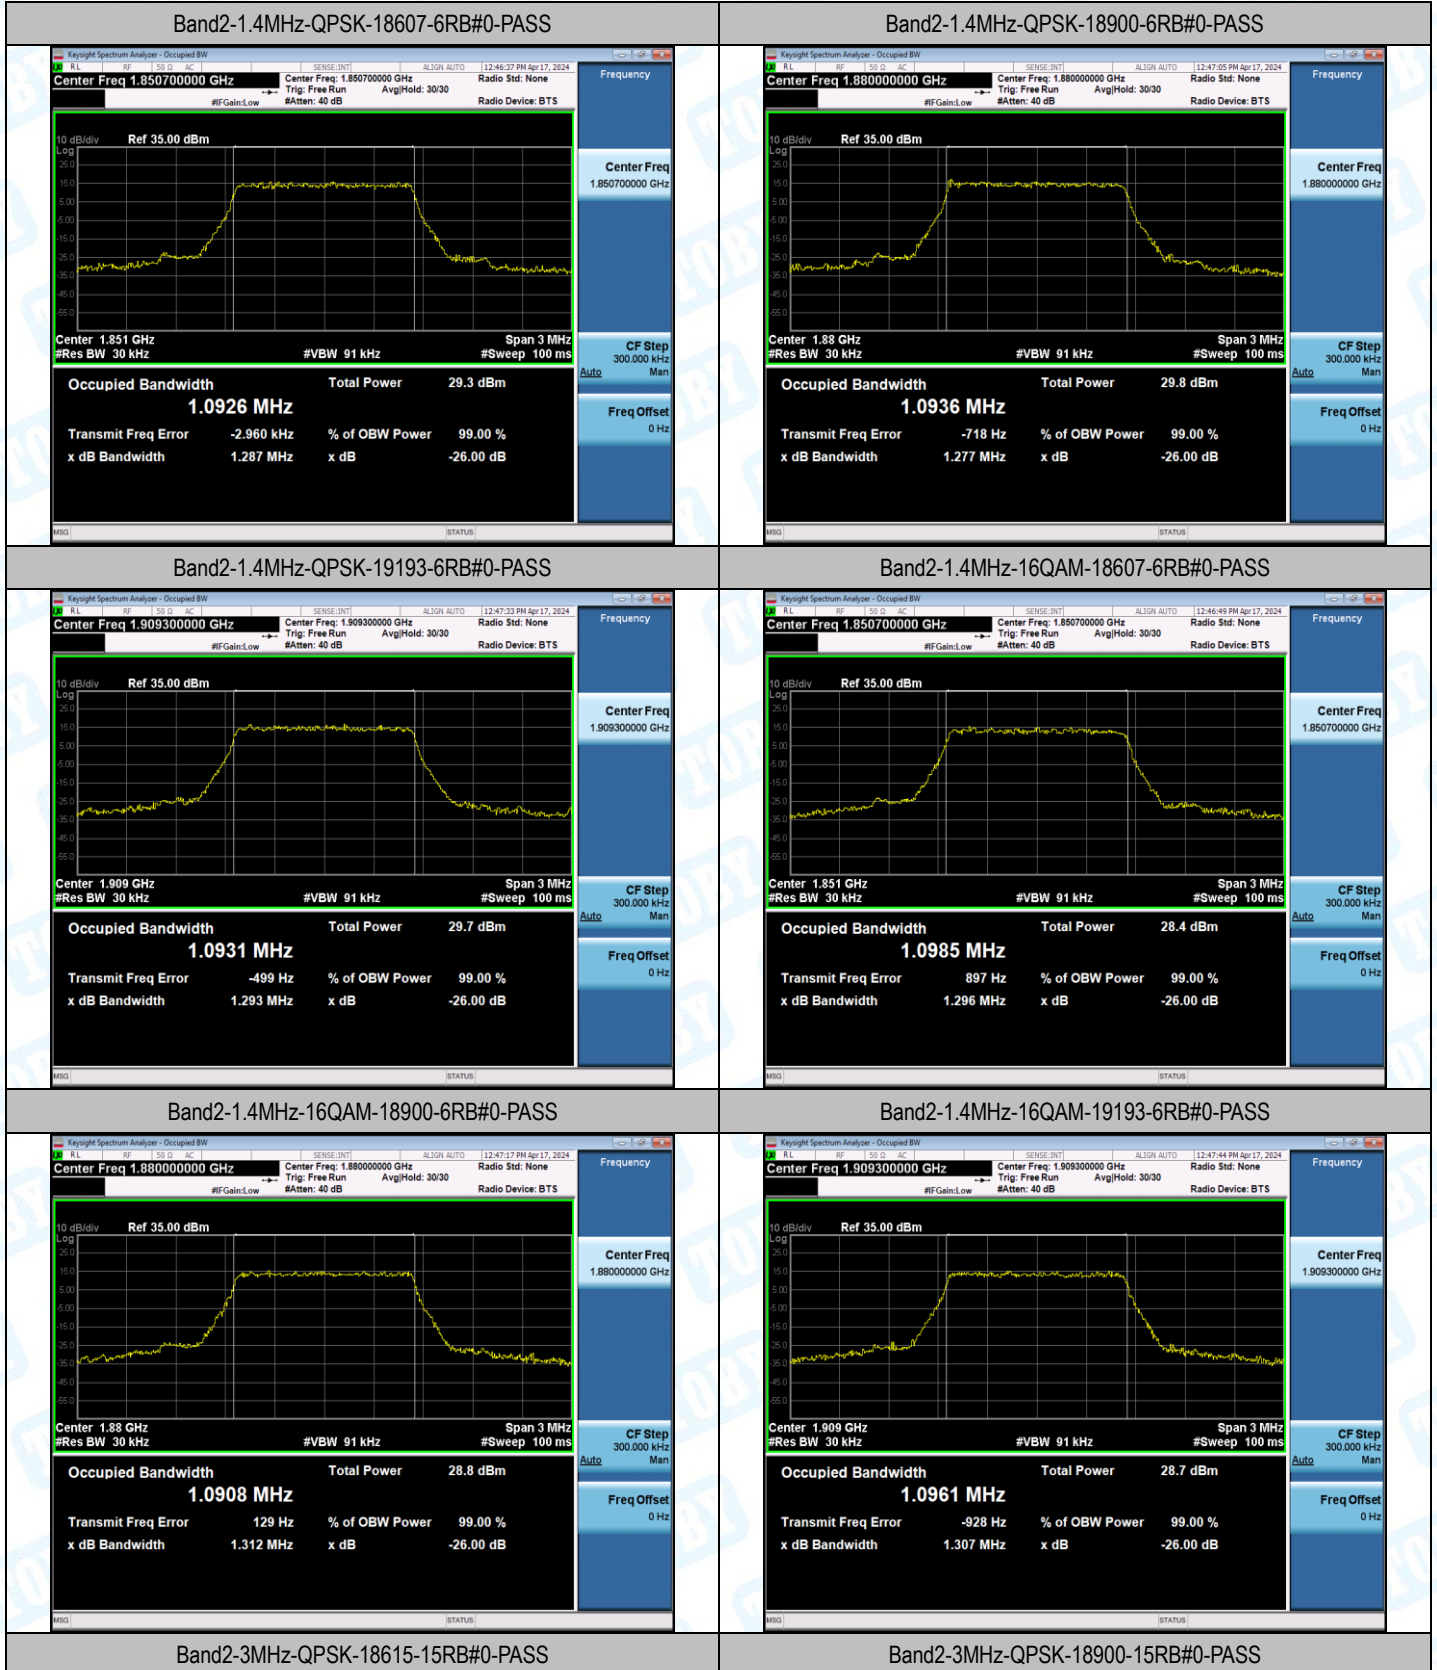

Band2-20MHz-16QAM-18900-1RB#0-PASS

Band2-20MHz-16QAM-18900-27RB#0-PASS

Band2-20MHz-16QAM-19100-1RB#0-PASS

Band2-20MHz-16QAM-19100-27RB#0-PASS

Band2-20MHz-16QAM-19000-1RB#0-PASS

Band2-20MHz-16QAM-19000-27RB#0-PASS

Test Graphs

Band2-3MHz-QPSK-19185-15RB#0-PASS

Band2-3MHz-16QAM-18615-15RB#0-PASS

Band2-3MHz-16QAM-18900-15RB#0-PASS

Band2-3MHz-16QAM-19185-15RB#0-PASS

Band2-5MHz-QPSK-18625-25RB#0-PASS

Band2-5MHz-QPSK-18900-25RB#0-PASS