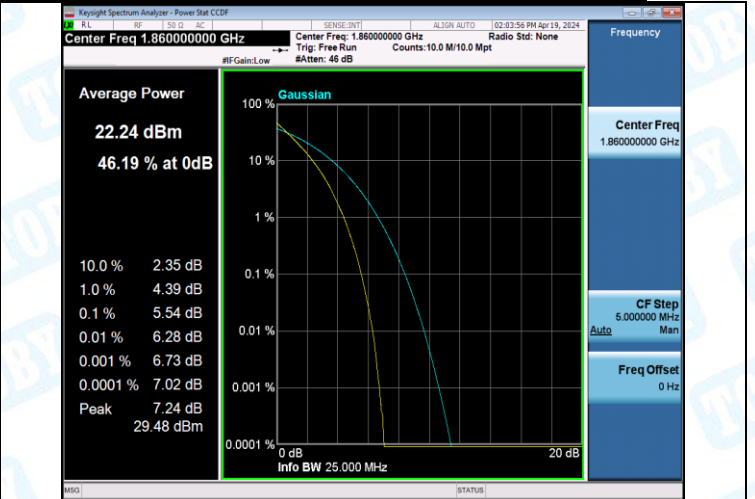

Band2-20MHz-QPSK-18900-100RB#0-PASS