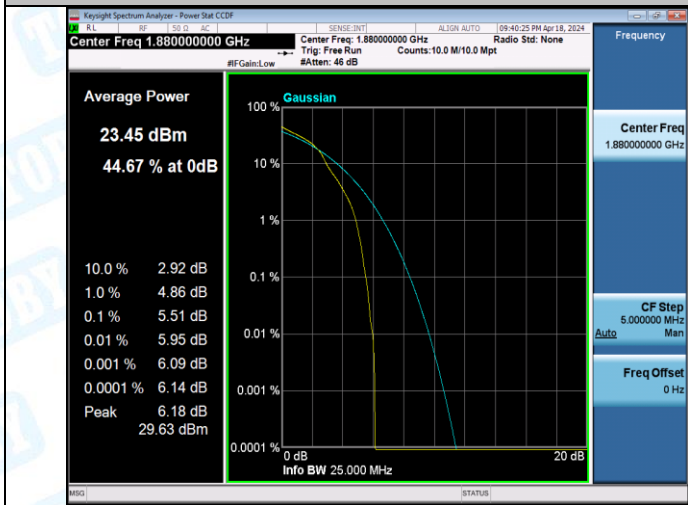

Band2-20MHz-16QAM-19100-1RB#0-PASS