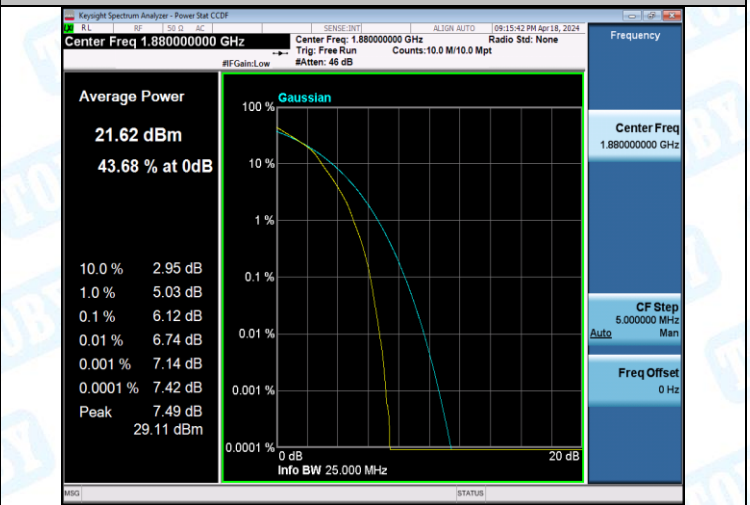

Band2-20MHz-16QAM-19100-27RB#0-PASS