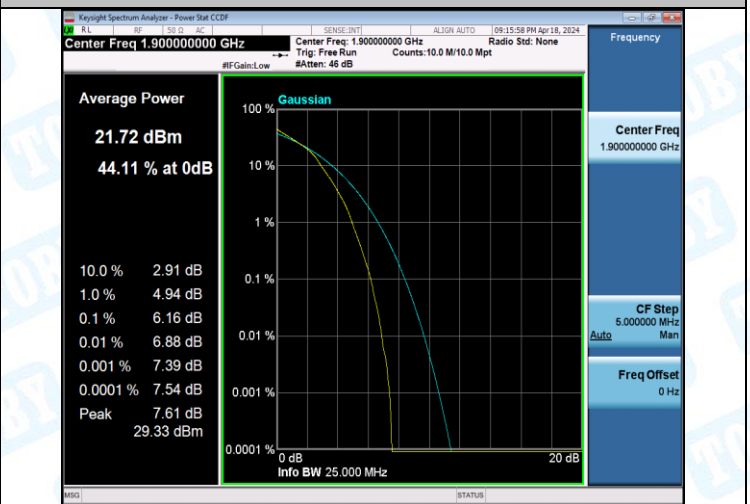

Band2-20MHz-16QAM-18900-1RB#0-PASS

Band2-20MHz-16QAM-18900-27RB#0-PASS

Band2-20MHz-16QAM-19100-1RB#0-PASS

Band2-20MHz-16QAM-19100-27RB#0-PASS

Band2-20MHz-16QAM-19000-1RB#0-PASS

Band2-20MHz-16QAM-19000-27RB#0-PASS