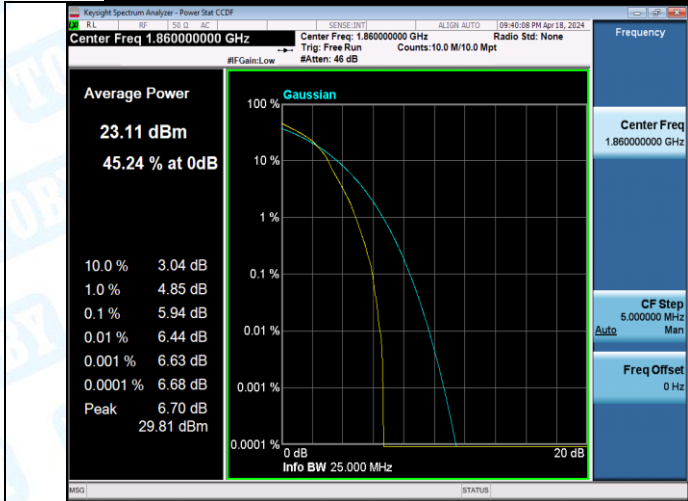

Band2-20MHz-QPSK-18900-1RB#0-PASS

Band2-20MHz-QPSK-18900-100RB#0-PASS

Band2-20MHz-QPSK-19100-1RB#0-PASS

Band2-20MHz-QPSK-19100-100RB#0-PASS

Band2-20MHz-16QAM-18700-1RB#0-PASS

Band2-20MHz-16QAM-18700-27RB#0-PASS