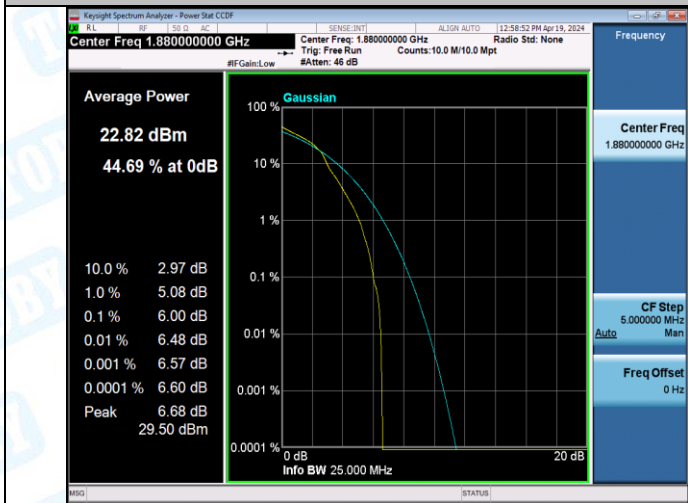

Band2-15MHz-16QAM-19125-1RB#0-PASS