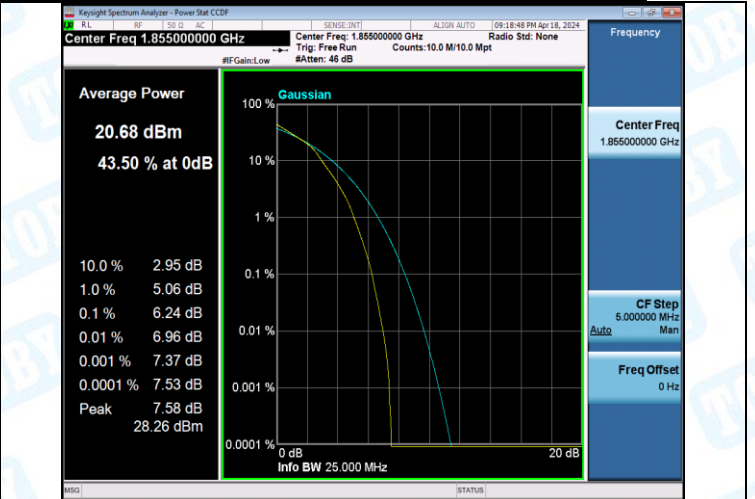

Band2-10MHz-16QAM-18900-1RB#0-PASS

Band2-10MHz-16QAM-18900-27RB#0-PASS

Band2-10MHz-16QAM-19150-1RB#0-PASS

Band2-10MHz-16QAM-19150-27RB#0-PASS

Band2-15MHz-QPSK-18675-1RB#0-PASS

Band2-15MHz-QPSK-18675-75RB#0-PASS