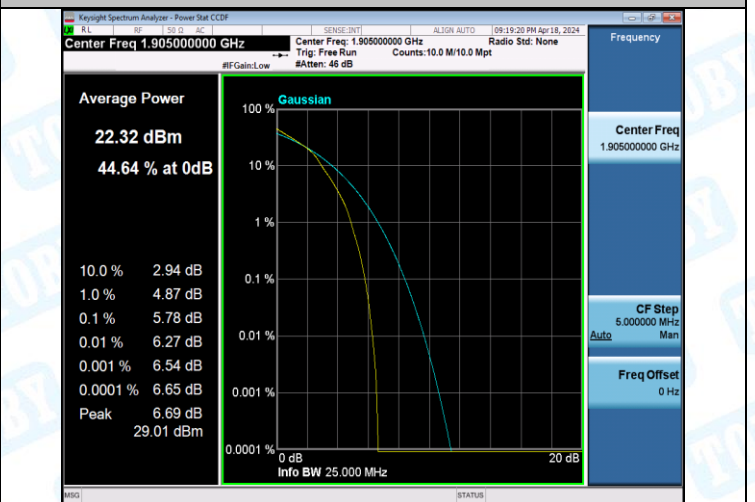

Band2-10MHz-16QAM-18900-1RB#0-PASS

Band2-10MHz-16QAM-18900-27RB#0-PASS

Band2-10MHz-16QAM-19150-1RB#0-PASS

Band2-10MHz-16QAM-19150-27RB#0-PASS

Band2-15MHz-QPSK-18675-1RB#0-PASS

Band2-15MHz-QPSK-18675-75RB#0-PASS