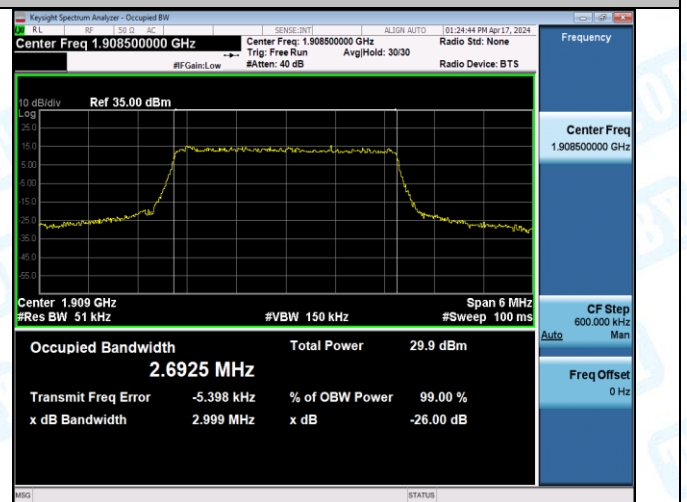

Test Graphs

Band2-3MHz-QPSK-19185-15RB#0-PASS

Band2-3MHz-16QAM-18615-15RB#0-PASS

Band2-3MHz-16QAM-18900-15RB#0-PASS

Band2-3MHz-16QAM-19185-15RB#0-PASS

Band2-5MHz-QPSK-18625-25RB#0-PASS

Band2-5MHz-QPSK-18900-25RB#0-PASS