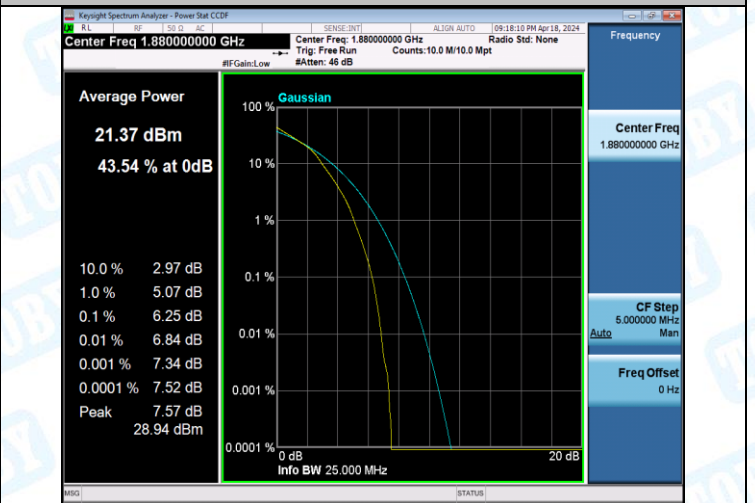

Band2-15MHz-16QAM-19125-27RB#0-PASS