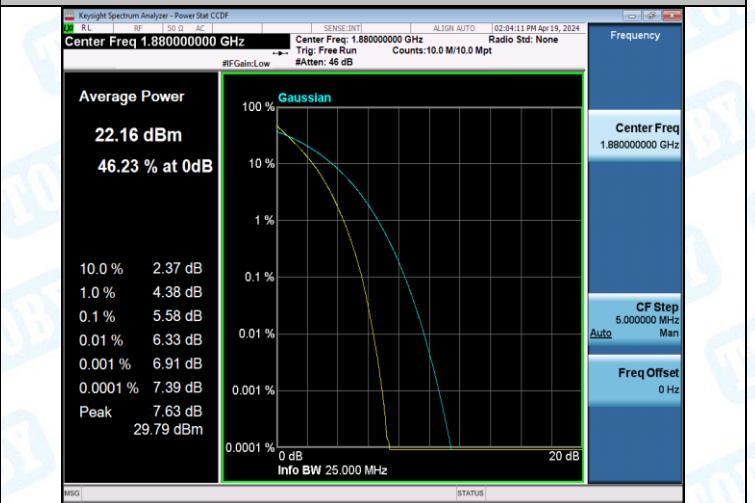

Band2-20MHz-QPSK-19100-100RB#0-PASS