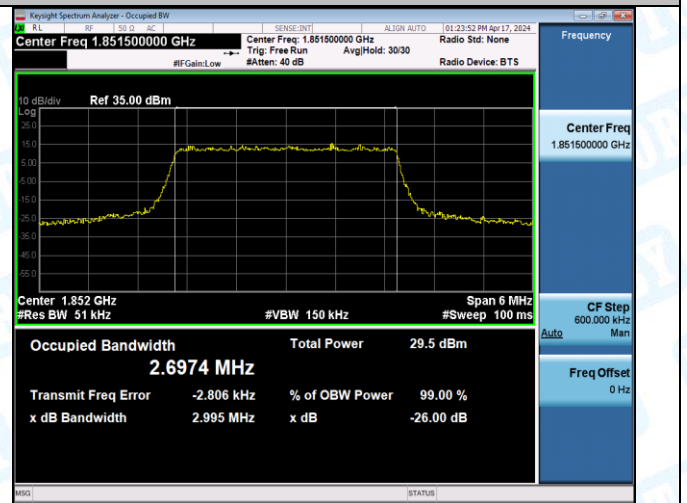

Test Graphs

Band2-3MHz-QPSK-19185-15RB#0-PASS

Band2-3MHz-16QAM-18615-15RB#0-PASS

Band2-3MHz-16QAM-18900-15RB#0-PASS

Band2-3MHz-16QAM-19185-15RB#0-PASS

Band2-5MHz-QPSK-18625-25RB#0-PASS

Band2-5MHz-QPSK-18900-25RB#0-PASS