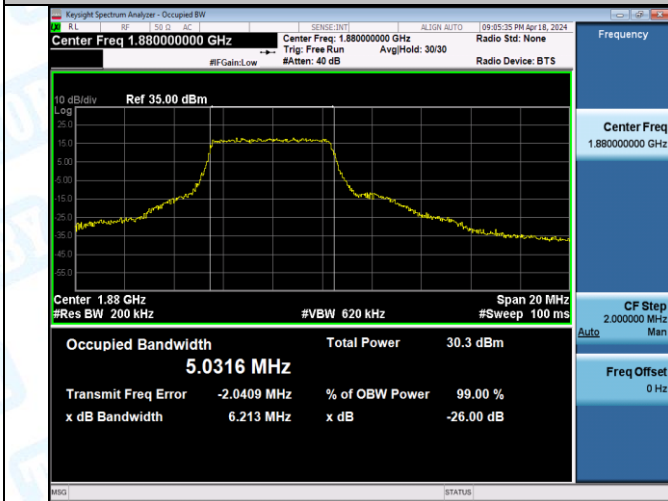

Band2-10MHz-QPSK-19150-50RB#0-PASS

Band2-10MHz-16QAM-18650-27RB#0-PASS

Band2-10MHz-16QAM-18900-27RB#0-PASS

Band2-10MHz-16QAM-19150-27RB#0-PASS

Band2-15MHz-QPSK-18675-75RB#0-PASS

Band2-15MHz-QPSK-18900-75RB#0-PASS