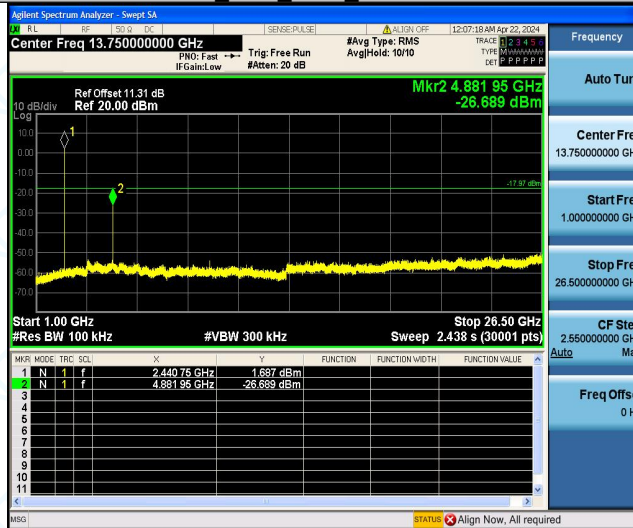

Test Graphs

DH5_Ant1_2402_0~Reference

DH5_Ant1_2402_30~1000

DH5_Ant1_2402_1000~26500

DH5_Ant1_2441_0~Reference

DH5_Ant1_2441_30~1000

DH5_Ant1_2441_1000~26500

DH5_Ant1_2480_0~Reference

DH5_Ant1_2480_30~1000

DH5_Ant1_2480_1000~26500

2DH5 Ant1 2402_0~Reference

2DH5 Ant1 2402_30~1000

2DH5 Ant1 2402_1000~26500

2DH5 Ant1 2441 0~Reference

2DH5 Ant1 2441 30~1000

2DH5 Ant1 2441 1000~26500