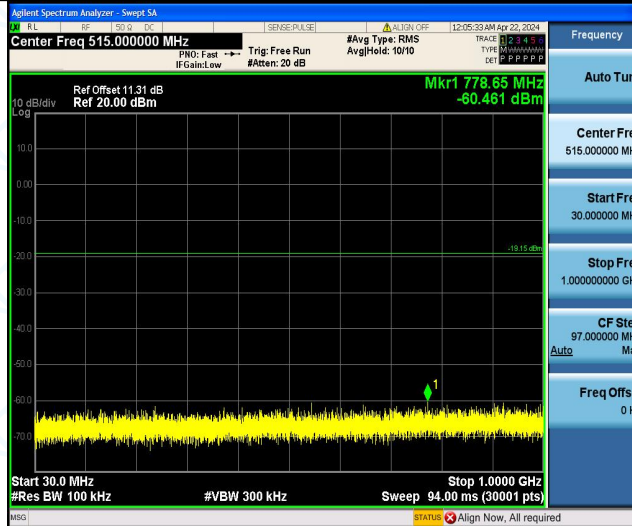

Test Graphs

DH5_Ant1_2402_0~Reference

DH5_Ant1_2402_30~1000

DH5_Ant1_2402_1000~26500

DH5_Ant1_2441_0~Reference

DH5_Ant1_2441_30~1000

DH5_Ant1_2441_1000~26500

DH5_Ant1_2480_0~Reference

DH5_Ant1_2480_30~1000

DH5_Ant1_2480_1000~26500

2DH5 Ant1 2402_0~Reference

2DH5 Ant1 2402_30~1000

2DH5 Ant1 2402_1000~26500

2DH5 Ant1 2441 0~Reference

2DH5 Ant1 2441 30~1000

2DH5 Ant1 2441 1000~26500