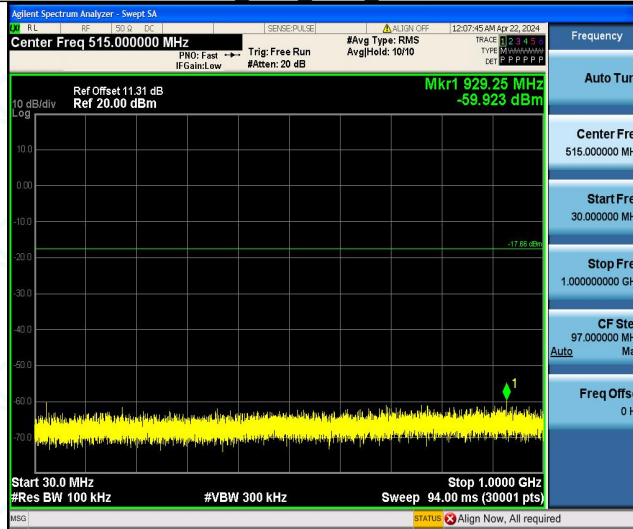

Test Graphs

DH5_Ant1_2402_0~Reference

DH5_Ant1_2402_30~1000

DH5_Ant1_2402_1000~26500

DH5_Ant1_2441_0~Reference

DH5_Ant1_2441_30~1000

DH5_Ant1_2441_1000~26500

DH5_Ant1_2480_0~Reference

DH5_Ant1_2480_30~1000

DH5_Ant1_2480_1000~26500

2DH5 Ant1 2402_0~Reference

2DH5 Ant1 2402_30~1000

2DH5 Ant1 2402_1000~26500

2DH5 Ant1 2441 0~Reference

2DH5 Ant1 2441 30~1000

2DH5 Ant1 2441 1000~26500