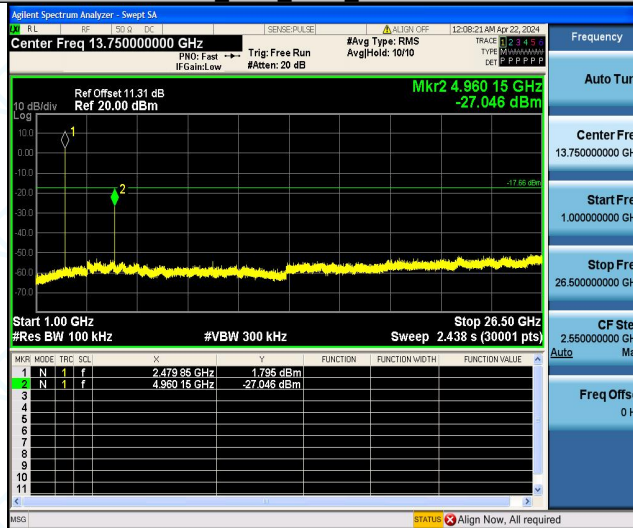

Test Graphs

DH5_Ant1_2402_0~Reference

DH5_Ant1_2402_30~1000

DH5_Ant1_2402_1000~26500

DH5_Ant1_2441_0~Reference

DH5_Ant1_2441_30~1000

DH5_Ant1_2441_1000~26500

DH5_Ant1_2480_0~Reference

DH5_Ant1_2480_30~1000

DH5_Ant1_2480_1000~26500

2DH5 Ant1 2402_0~Reference

2DH5 Ant1 2402_30~1000

2DH5 Ant1 2402_1000~26500

2DH5 Ant1 2441 0~Reference

2DH5 Ant1 2441 30~1000

2DH5 Ant1 2441 1000~26500