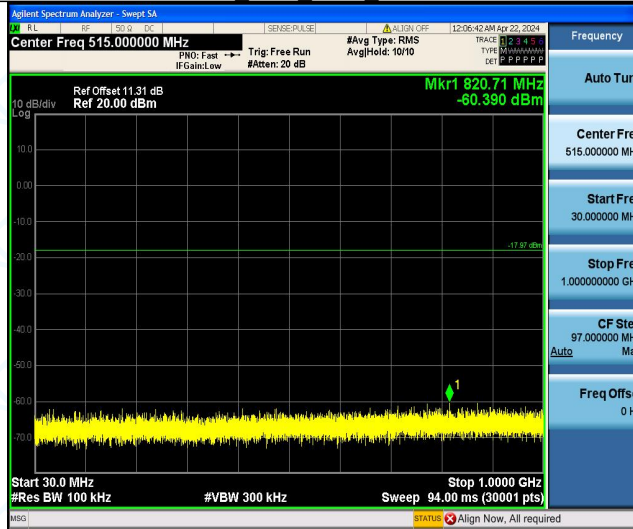

Test Graphs

DH5_Ant1_2402_0~Reference

DH5_Ant1_2402_30~1000

DH5_Ant1_2402_1000~26500

DH5_Ant1_2441_0~Reference

DH5_Ant1_2441_30~1000

DH5_Ant1_2441_1000~26500

DH5_Ant1_2480_0~Reference

DH5_Ant1_2480_30~1000

DH5_Ant1_2480_1000~26500

2DH5 Ant1 2402_0~Reference

2DH5 Ant1 2402_30~1000

2DH5 Ant1 2402_1000~26500

2DH5 Ant1 2441 0~Reference

2DH5 Ant1 2441 30~1000

2DH5 Ant1 2441 1000~26500