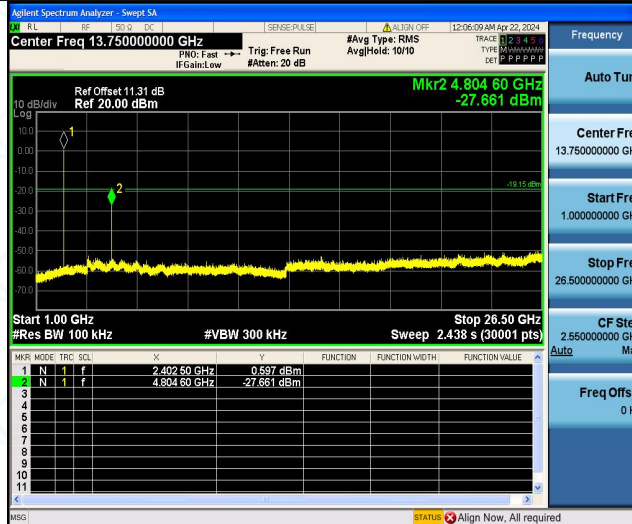

Test Graphs

DH5_Ant1_2402_0~Reference

DH5_Ant1_2402_30~1000

DH5_Ant1_2402_1000~26500

DH5_Ant1_2441_0~Reference

DH5_Ant1_2441_30~1000

DH5_Ant1_2441_1000~26500

DH5_Ant1_2480_0~Reference

DH5_Ant1_2480_30~1000

DH5_Ant1_2480_1000~26500

2DH5 Ant1 2402_0~Reference

2DH5 Ant1 2402_30~1000

2DH5 Ant1 2402_1000~26500

2DH5 Ant1 2441 0~Reference

2DH5 Ant1 2441 30~1000

2DH5 Ant1 2441 1000~26500