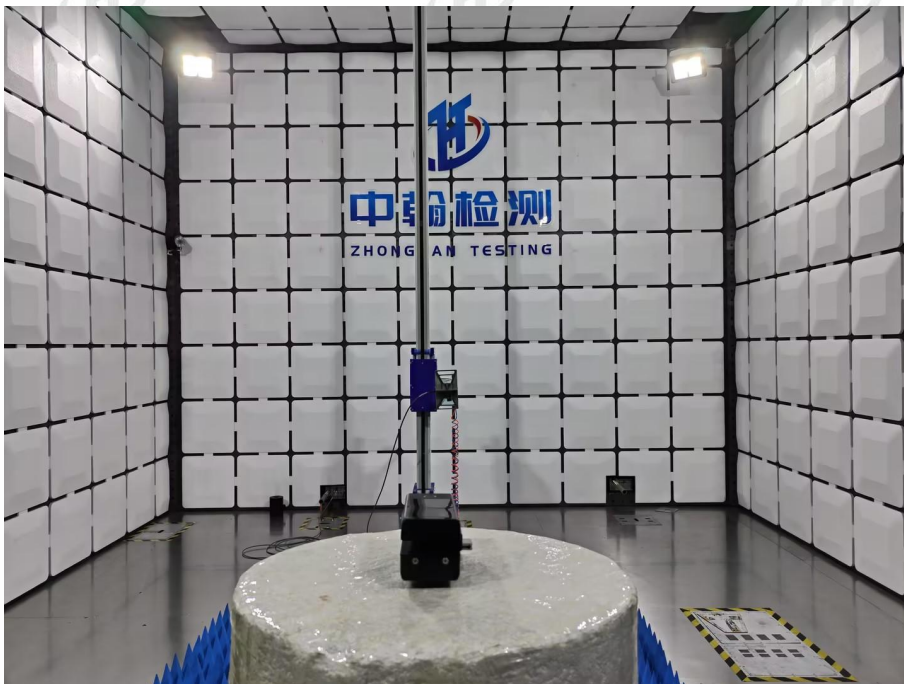

EUT TEST PHOTOS

ZHONGHAN

FCC ID: 2BF3R-JD-S1A