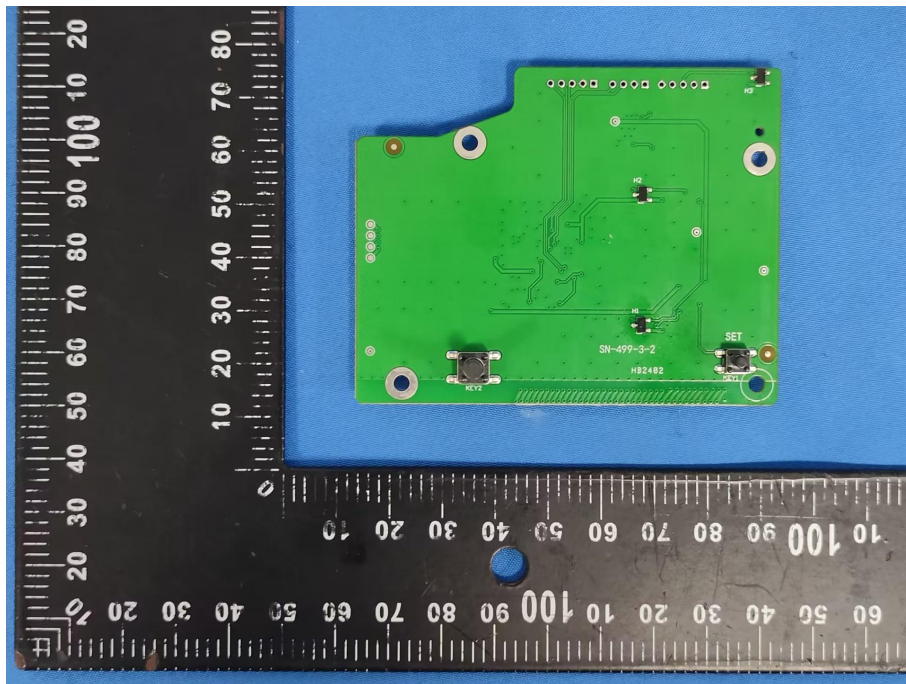

EUT PHOTOS(Internal Photos)

ZHONGHAN

FCC ID: 2BF3R-JD-S1A

\*\*\*\*\* END OF REPORT \*\*\*\*\*