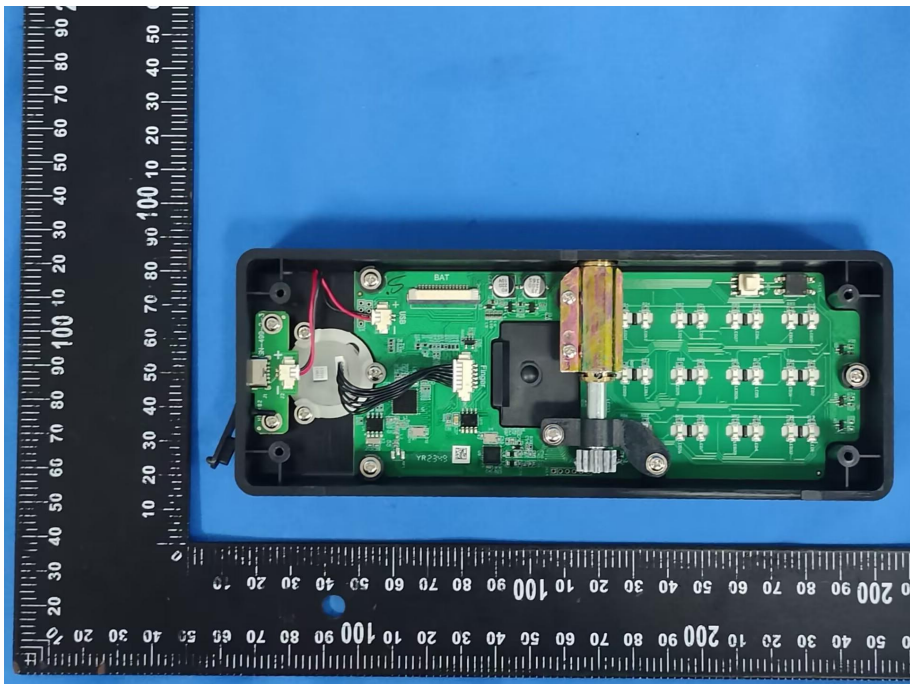

EUT PHOTOS(Internal Photos)

ZHONGHAN

FCC ID: 2BF3R-JD-S1A

\*\*\*\*\* END OF REPORT \*\*\*\*\*