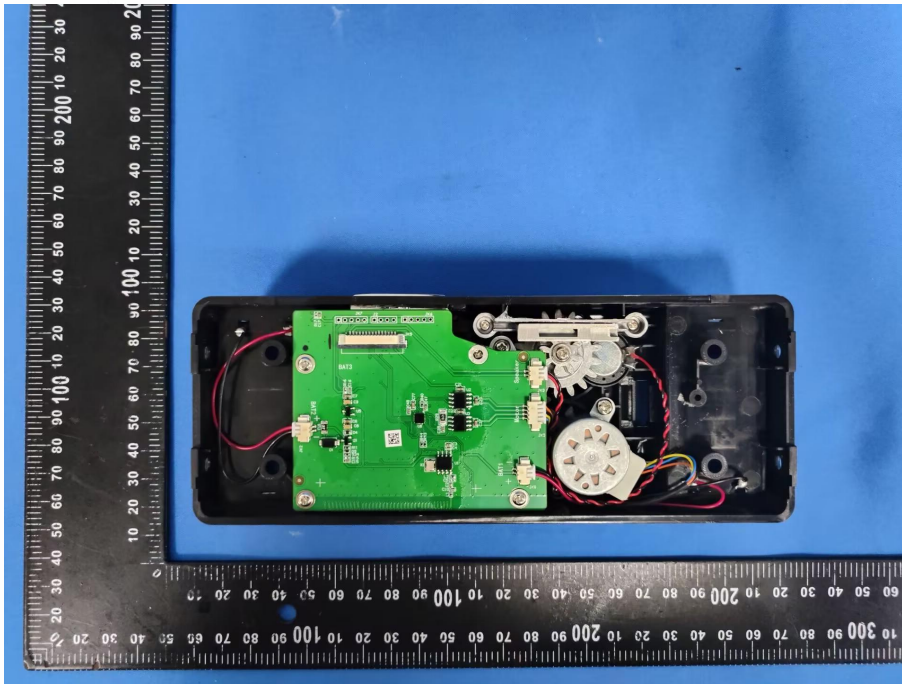

EUT PHOTOS(Internal Photos)

ZHONGHAN

FCC ID: 2BF3R-JD-S1A

\*\*\*\*\* END OF REPORT \*\*\*\*\*