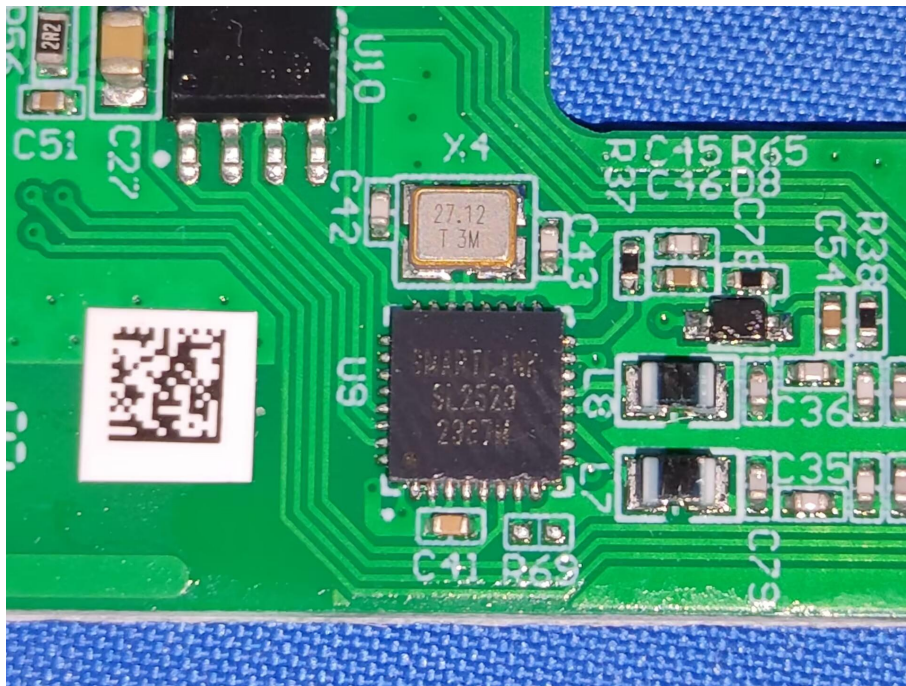

EUT PHOTOS(Internal Photos)

ZHONGHAN

FCC ID: 2BF3R-JD-S1A

\*\*\*\*\* END OF REPORT \*\*\*\*\*