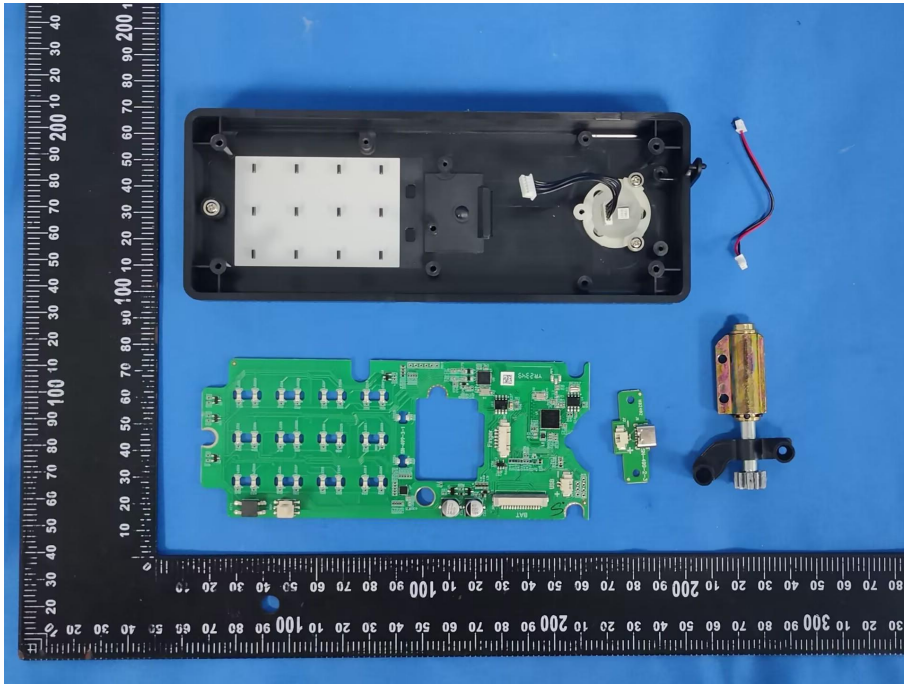

EUT PHOTOS(Internal Photos)

ZHONGHAN

FCC ID: 2BF3R-JD-S1A

\*\*\*\*\* END OF REPORT \*\*\*\*\*