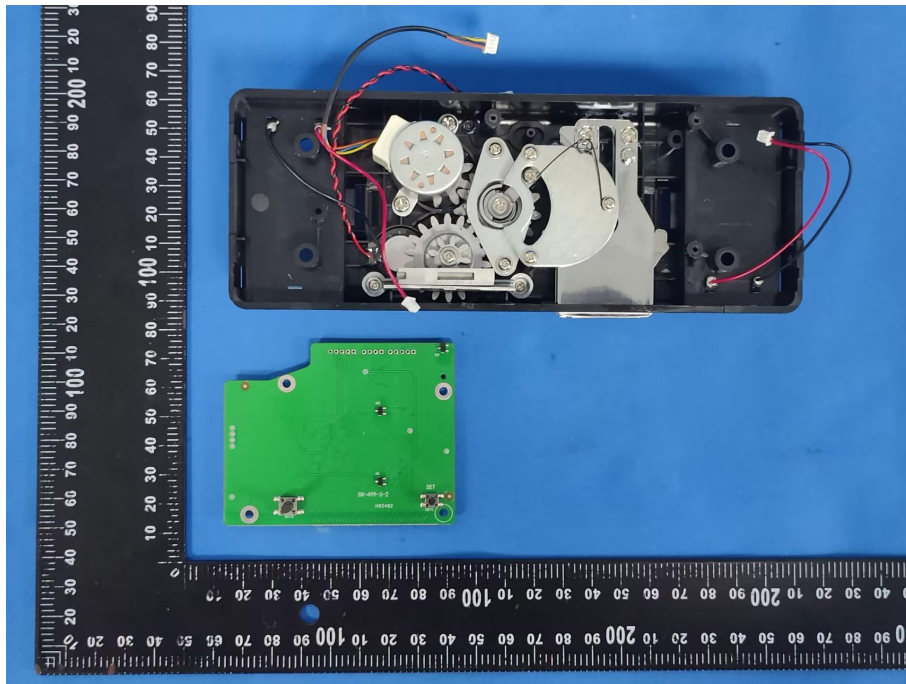

EUT PHOTOS(Internal Photos)

ZHONGHAN

FCC ID: 2BF3R-JD-S1A

\*\*\*\*\* END OF REPORT \*\*\*\*\*