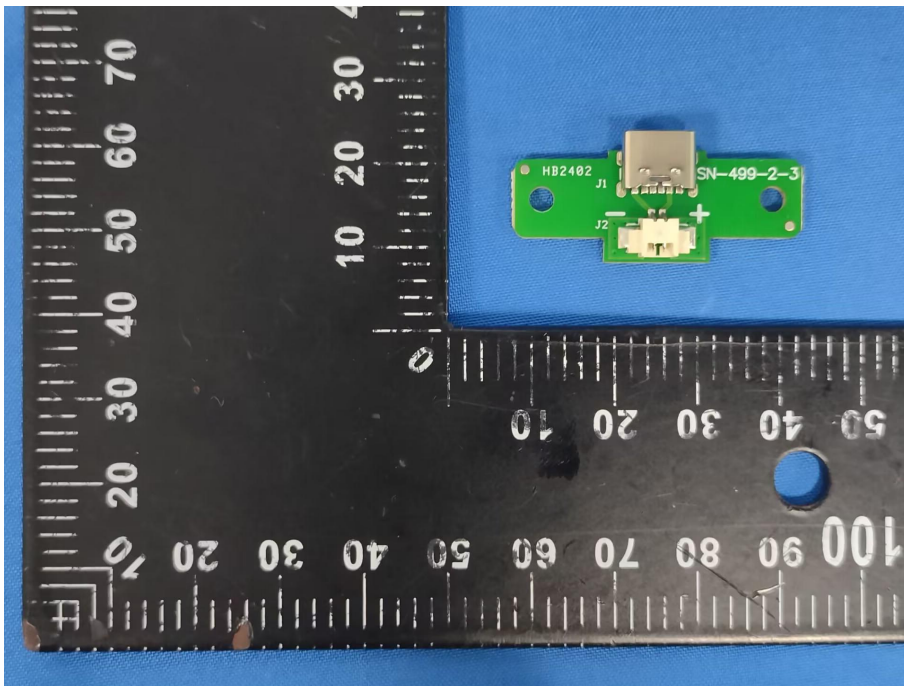

EUT PHOTOS(Internal Photos)

ZHONGHAN

FCC ID: 2BF3R-JD-S1A

\*\*\*\*\* END OF REPORT \*\*\*\*\*