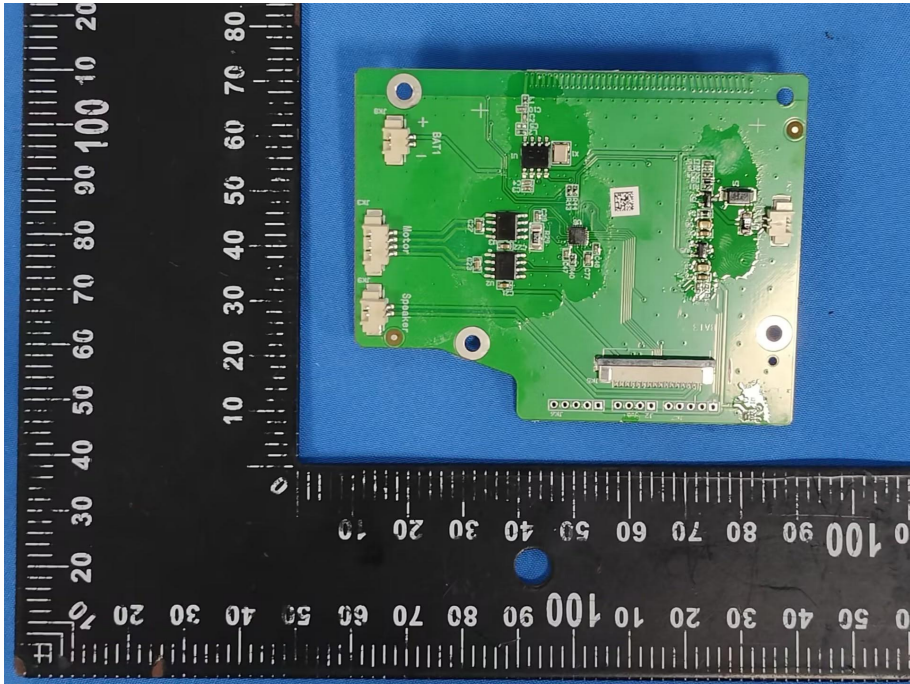

EUT PHOTOS(Internal Photos)

ZHONGHAN

FCC ID: 2BF3R-JD-S1A

\*\*\*\*\* END OF REPORT \*\*\*\*\*