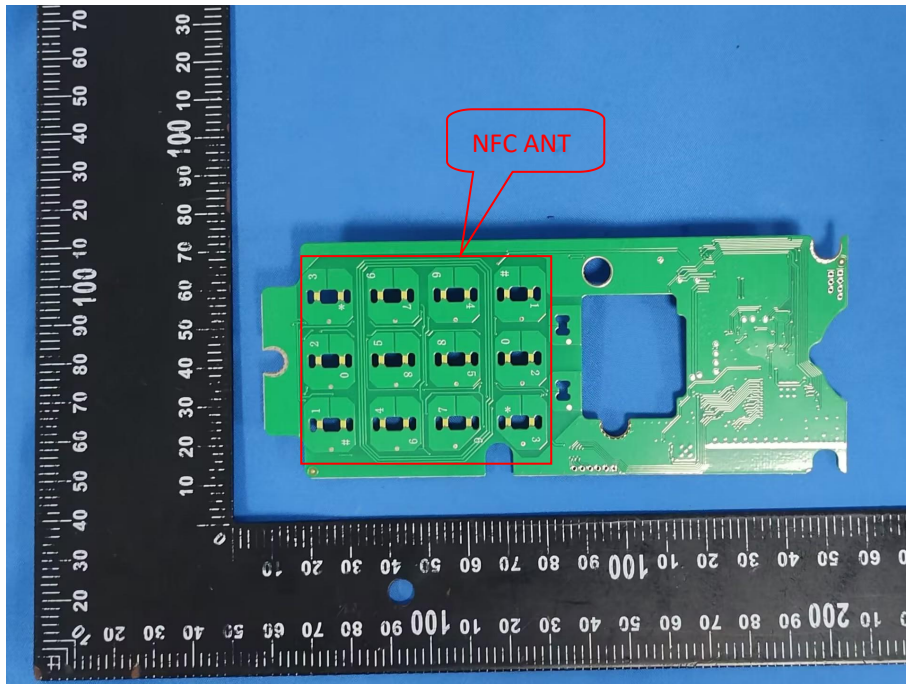

EUT PHOTOS(Internal Photos)

ZHONGHAN

FCC ID: 2BF3R-JD-S1A

\*\*\*\*\* END OF REPORT \*\*\*\*\*