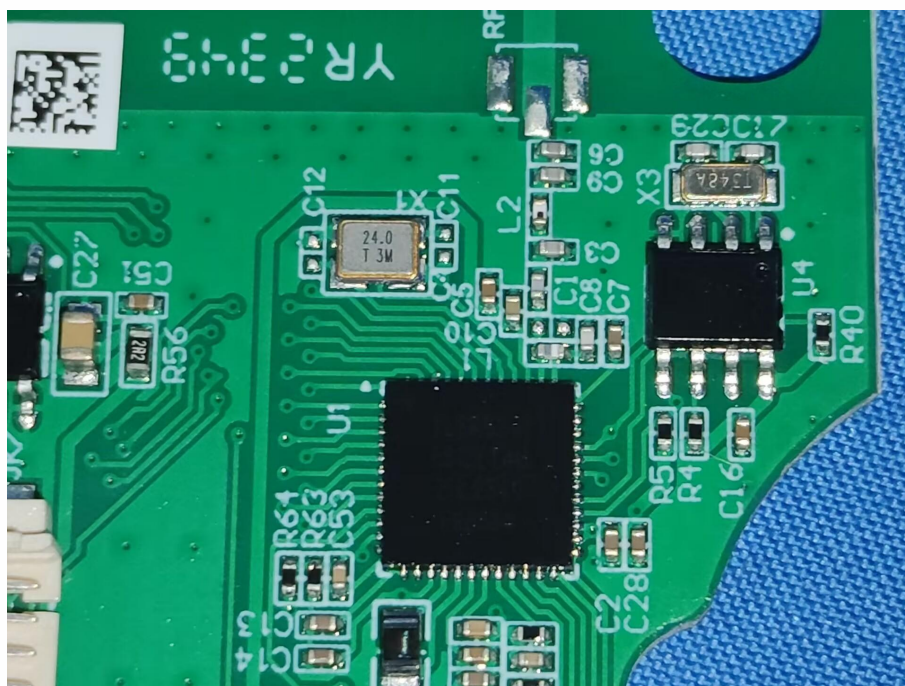

EUT PHOTOS(Internal Photos)

ZHONGHAN

FCC ID: 2BF3R-JD-S1A

\*\*\*\*\* END OF REPORT \*\*\*\*\*