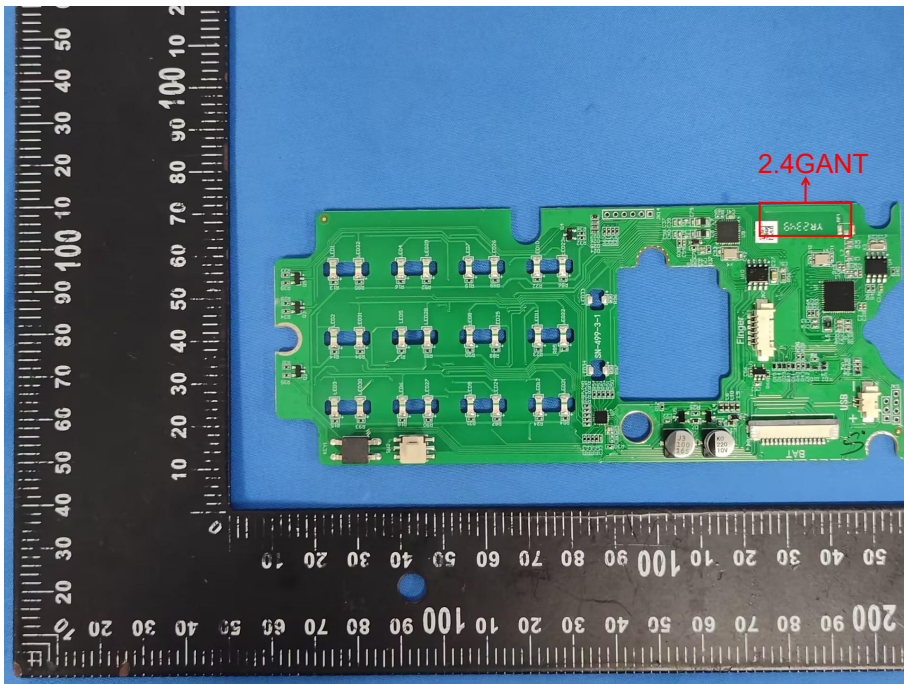

EUT PHOTOS(Internal Photos)

ZHONGHAN

FCC ID: 2BF3R-JD-S1A

\*\*\*\*\* END OF REPORT \*\*\*\*\*