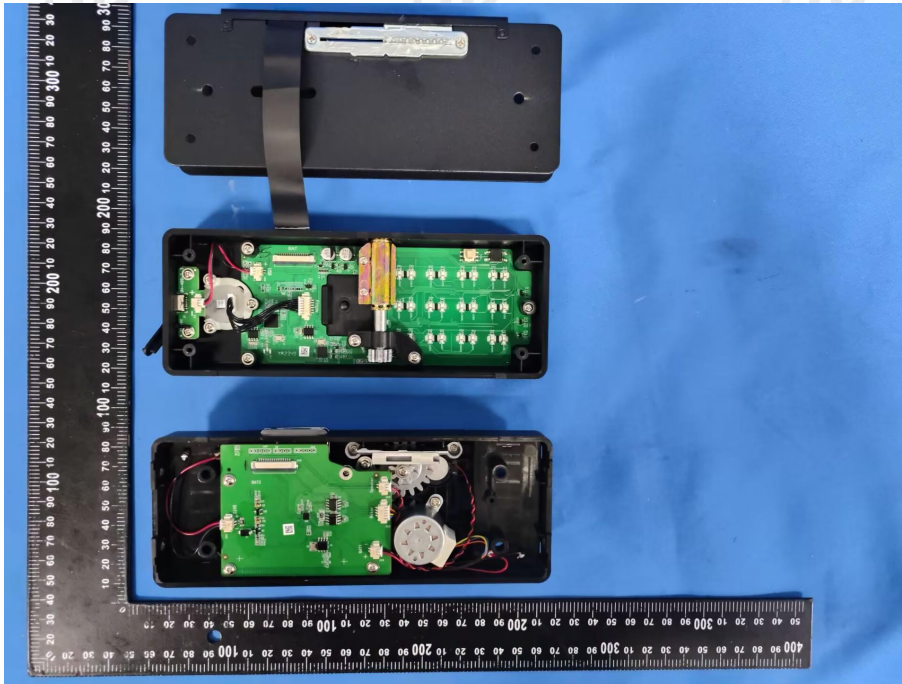

EUT PHOTOS(Internal Photos)

ZHONGHAN

FCC ID: 2BF3R-JD-S1A

\*\*\*\*\* END OF REPORT \*\*\*\*\*