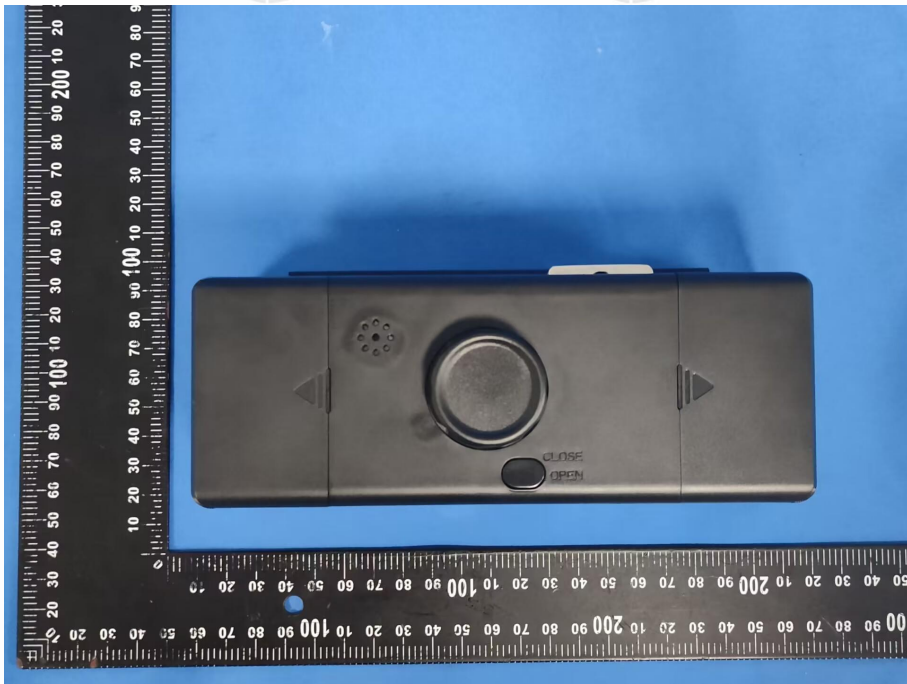

ZHONGHAN

FCC ID:2BF3R-JD-S1A

EUT PHOTOS(External Photos)

ZHONGHAN

FCC ID:2BF3R-JD-S1A

ZHONGHAN

FCC ID:2BF3R-JD-S1A

ZHONGHAN