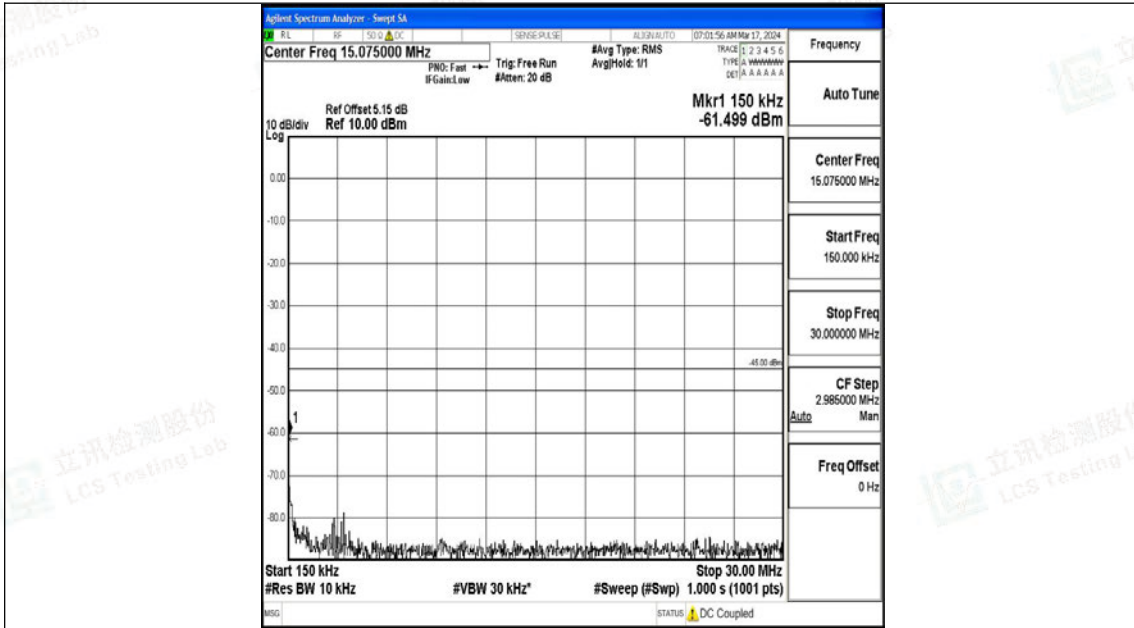

Band7_20MHz_QPSK_20850_1RB#0_30~1000_30~1000

Band7_20MHz_QPSK_20850_1RB#0_1000~20000_1000~20000

Band7_20MHz_QPSK_20850_1RB#0_20000~27000_20000~27000

Band7_20MHz_16QAM_20850_1RB#0_0.009~0.15_0.009~0.15

Band7_20MHz_16QAM_20850_1RB#0_0.15~30_0.15~30