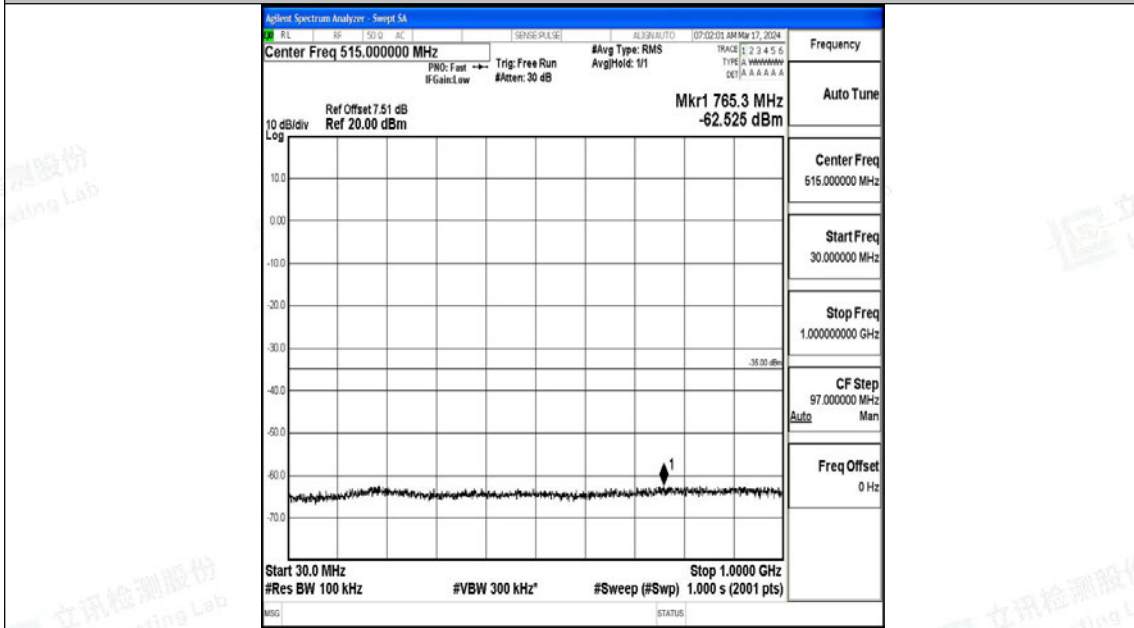

Band7_20MHz_QPSK_20850_1RB#0_30~1000_30~1000

Band7_20MHz_QPSK_20850_1RB#0_1000~20000_1000~20000

Band7_20MHz_QPSK_20850_1RB#0_20000~27000_20000~27000

Band7_20MHz_16QAM_20850_1RB#0_0.009~0.15_0.009~0.15

Band7_20MHz_16QAM_20850_1RB#0_0.15~30_0.15~30