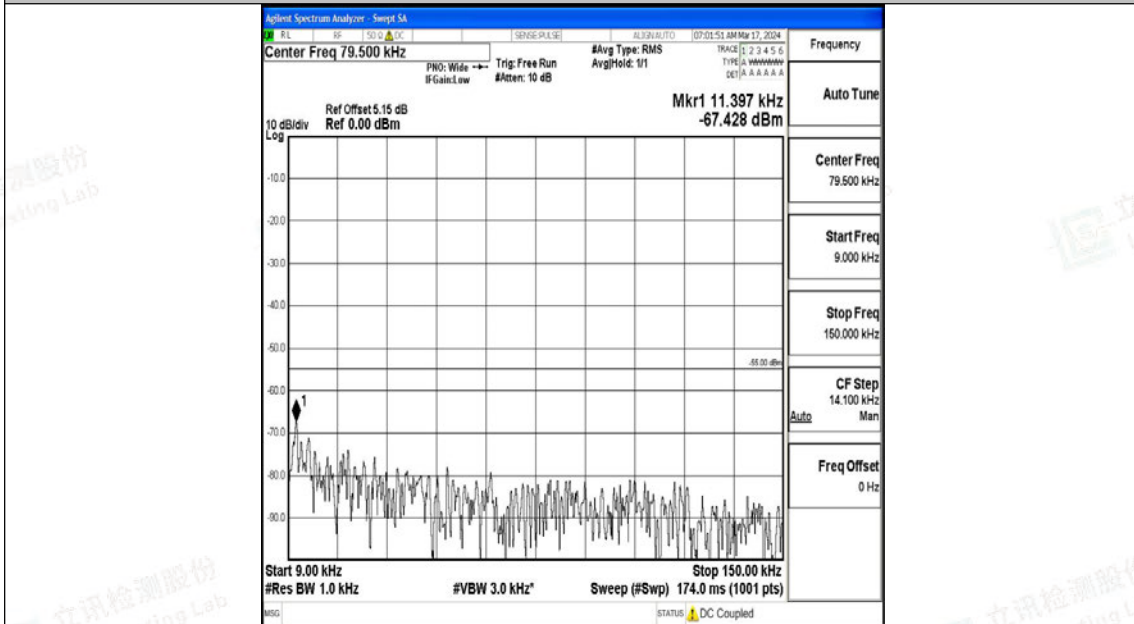

Band7_20MHz_QPSK_20850_1RB#0_30~1000_30~1000

Band7_20MHz_QPSK_20850_1RB#0_1000~20000_1000~20000

Band7_20MHz_QPSK_20850_1RB#0_20000~27000_20000~27000

Band7_20MHz_16QAM_20850_1RB#0_0.009~0.15_0.009~0.15

Band7_20MHz_16QAM_20850_1RB#0_0.15~30_0.15~30