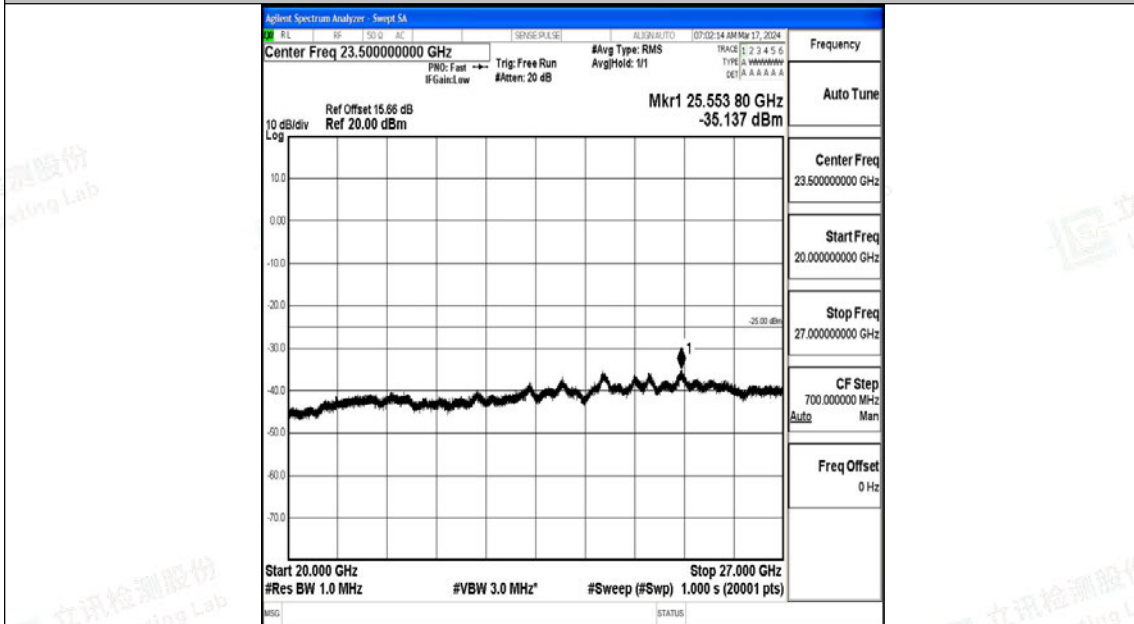

Band7_20MHz_16QAM_20850_1RB#0_1000~20000_1000~20000

Band7_20MHz_16QAM_20850_1RB#0_20000~27000_20000~27000