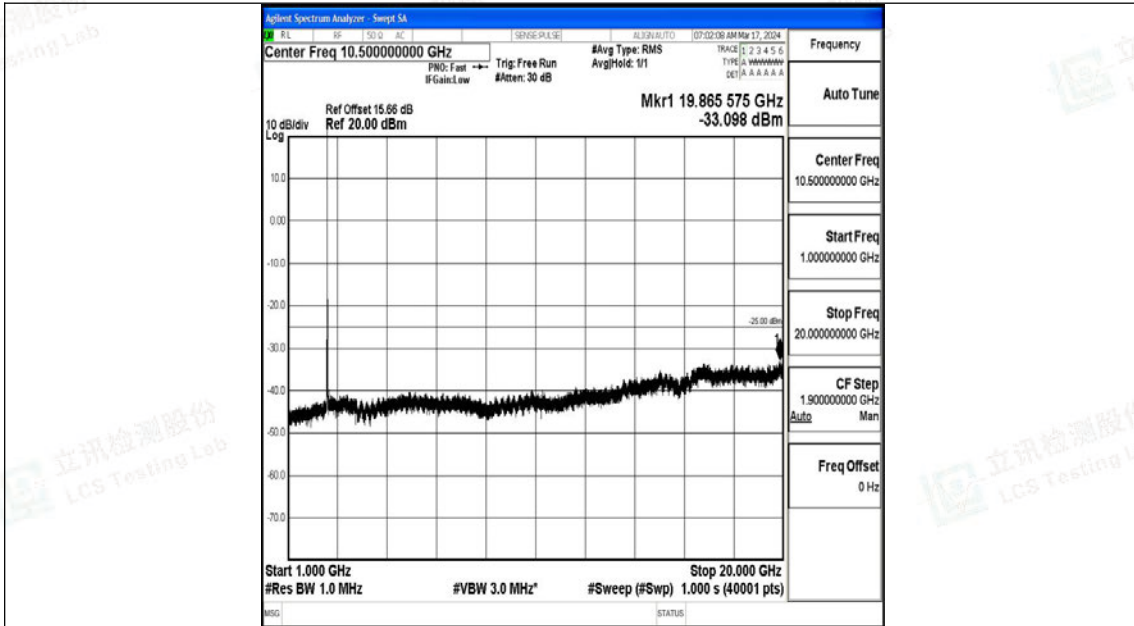

Band7_20MHz_16QAM_20850_1RB#0_30~1000_30~1000

Band7_20MHz_16QAM_20850_1RB#0_1000~20000_1000~20000