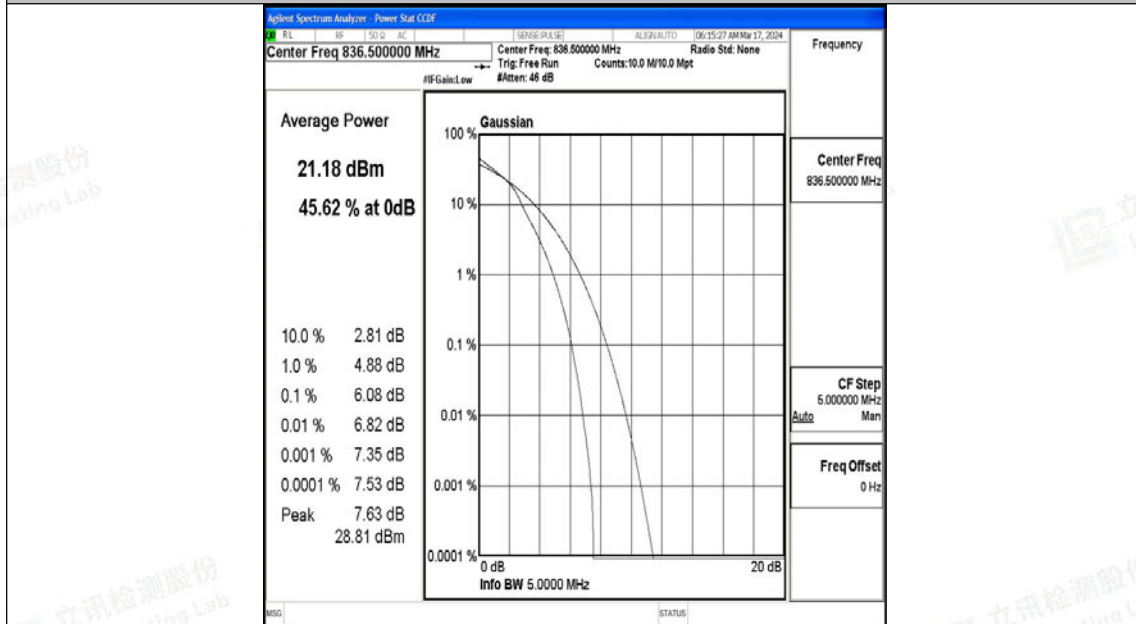

Band5-5MHz-QPSK-20525-1RB#0-PASS

Band5-5MHz-16QAM-20525-1RB#0-PASS

Band5-5MHz-QPSK-20525-25RB#0-PASS

Band5-5MHz-16QAM-20525-25RB#0-PASS

Band5-5MHz-QPSK-20625-25RB#0-PASS

Band5-5MHz-16QAM-20625-25RB#0-PASS

Band5-10MHz-QPSK-20450-50RB#0-PASS