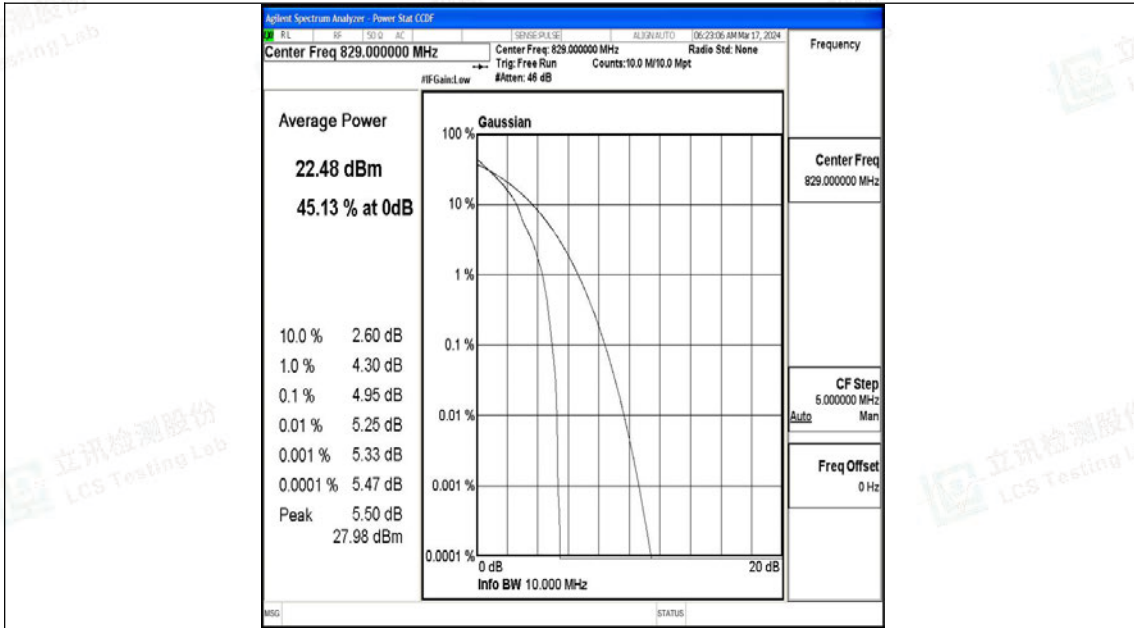

Band5-5MHz-QPSK-20525-1RB#0-PASS

Band5-5MHz-16QAM-20525-1RB#0-PASS

Band5-5MHz-QPSK-20525-25RB#0-PASS

Band5-5MHz-16QAM-20525-25RB#0-PASS

Band5-5MHz-QPSK-20625-25RB#0-PASS

Band5-5MHz-16QAM-20625-25RB#0-PASS

Band5-10MHz-QPSK-20450-50RB#0-PASS