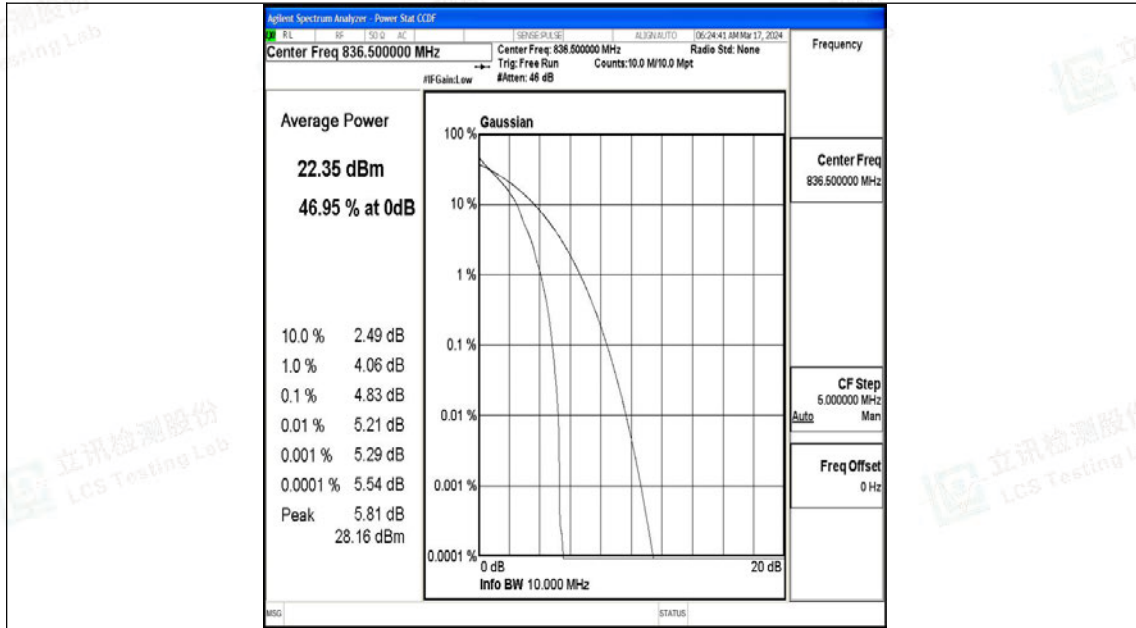

Band5-10MHz-QPSK-20525-1RB#0-PASS