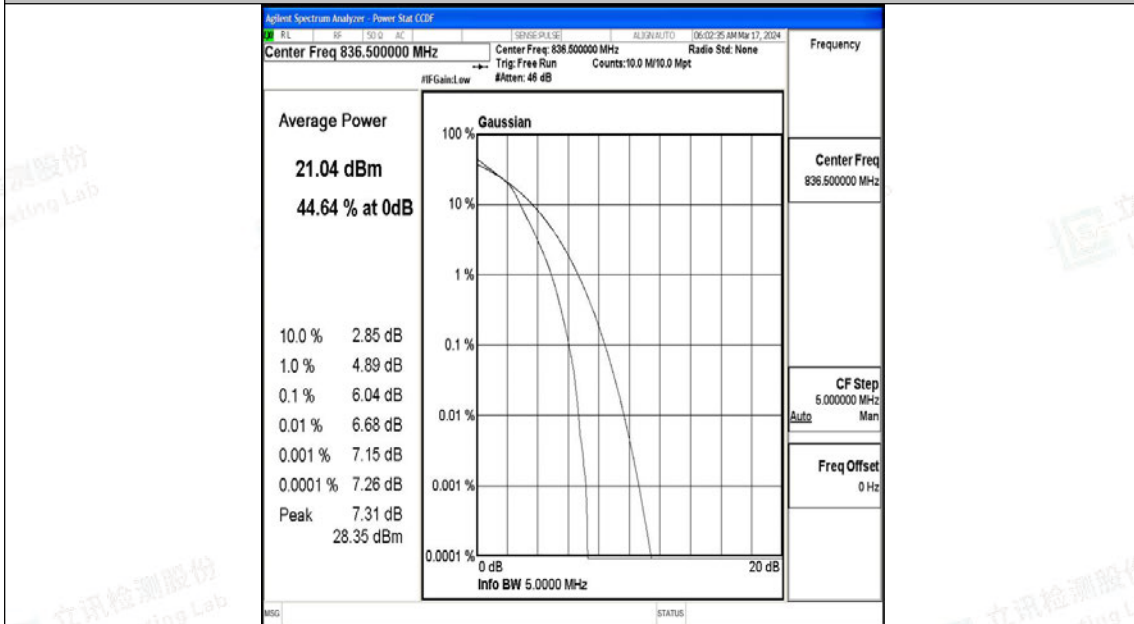

Band5-3MHz-QPSK-20415-15RB#0-PASS

Band5-3MHz-16QAM-20415-15RB#0-PASS

Band5-3MHz-QPSK-20525-1RB#0-PASS

Band5-3MHz-16QAM-20525-1RB#0-PASS

Band5-3MHz-QPSK-20525-15RB#0-PASS

Band5-3MHz-16QAM-20525-15RB#0-PASS

Band5-3MHz-QPSK-20635-1RB#0-PASS