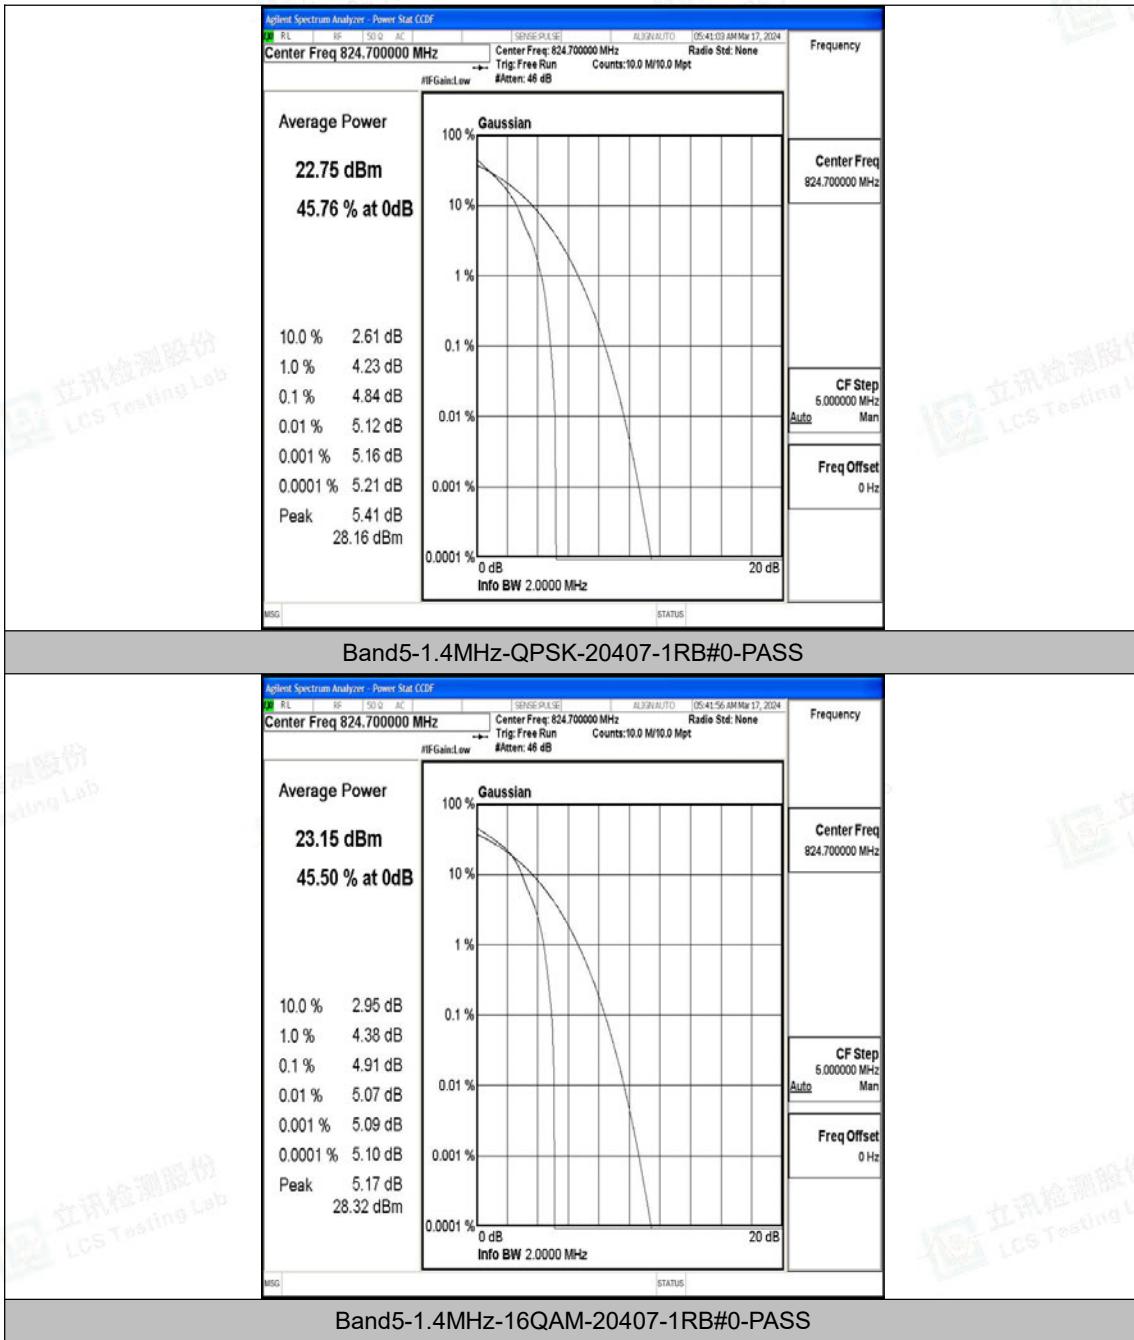

Test Graphs