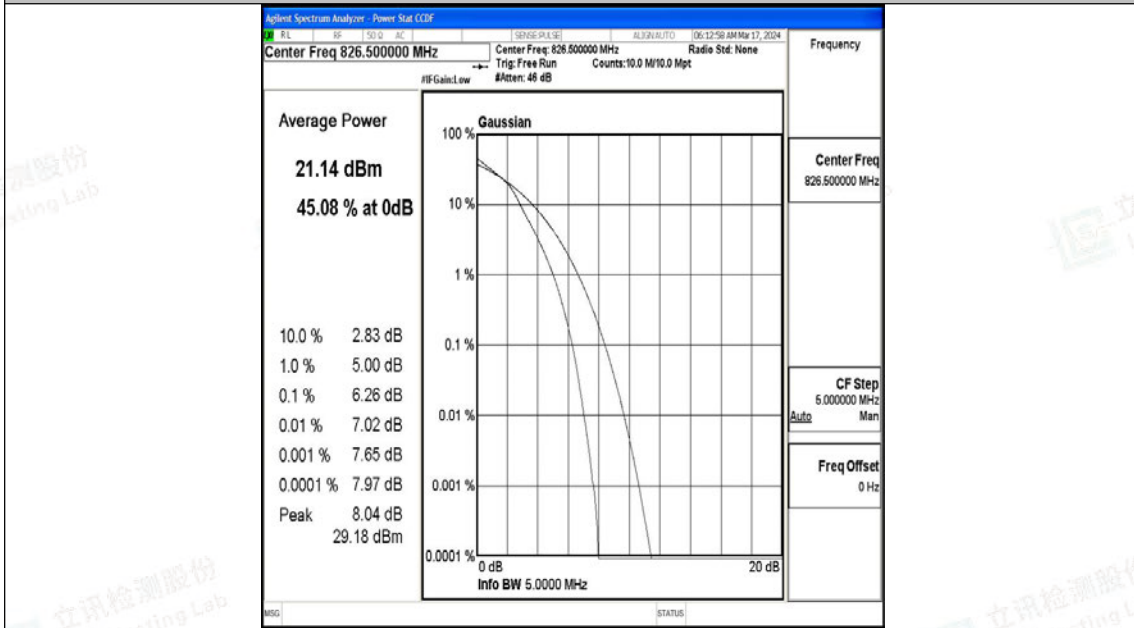

Band5-3MHz-16QAM-20635-1RB#0-PASS

Band5-3MHz-QPSK-20635-15RB#0-PASS

Band5-3MHz-16QAM-20635-15RB#0-PASS

Band5-5MHz-QPSK-20425-1RB#0-PASS

Band5-5MHz-16QAM-20425-1RB#0-PASS

Band5-5MHz-QPSK-20425-25RB#0-PASS

Band5-5MHz-16QAM-20425-25RB#0-PASS