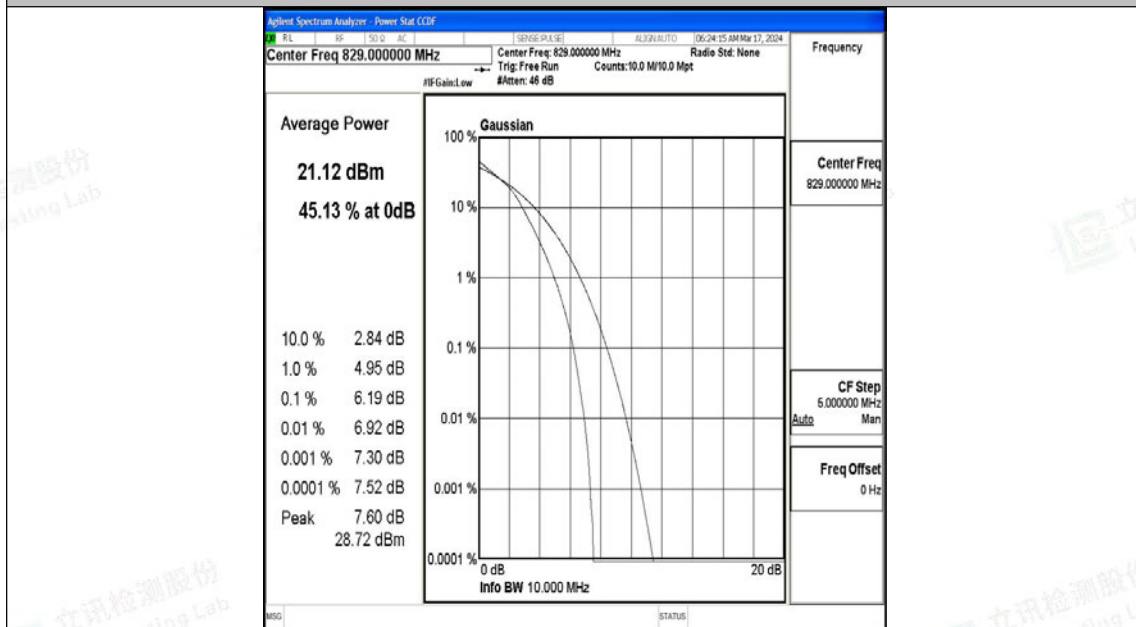

Band5-5MHz-QPSK-20525-1RB#0-PASS

Band5-5MHz-16QAM-20525-1RB#0-PASS

Band5-5MHz-QPSK-20525-25RB#0-PASS

Band5-5MHz-16QAM-20525-25RB#0-PASS

Band5-5MHz-QPSK-20625-25RB#0-PASS

Band5-5MHz-16QAM-20625-25RB#0-PASS

Band5-10MHz-QPSK-20450-50RB#0-PASS