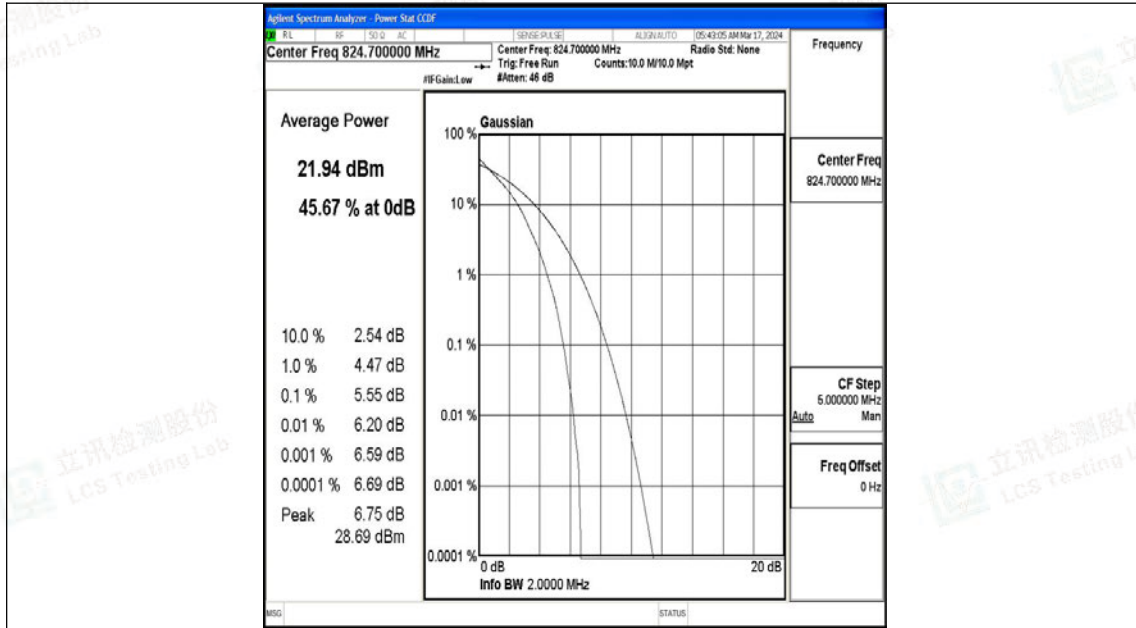

Band5-1.4MHz-QPSK-20407-6RB#0-PASS