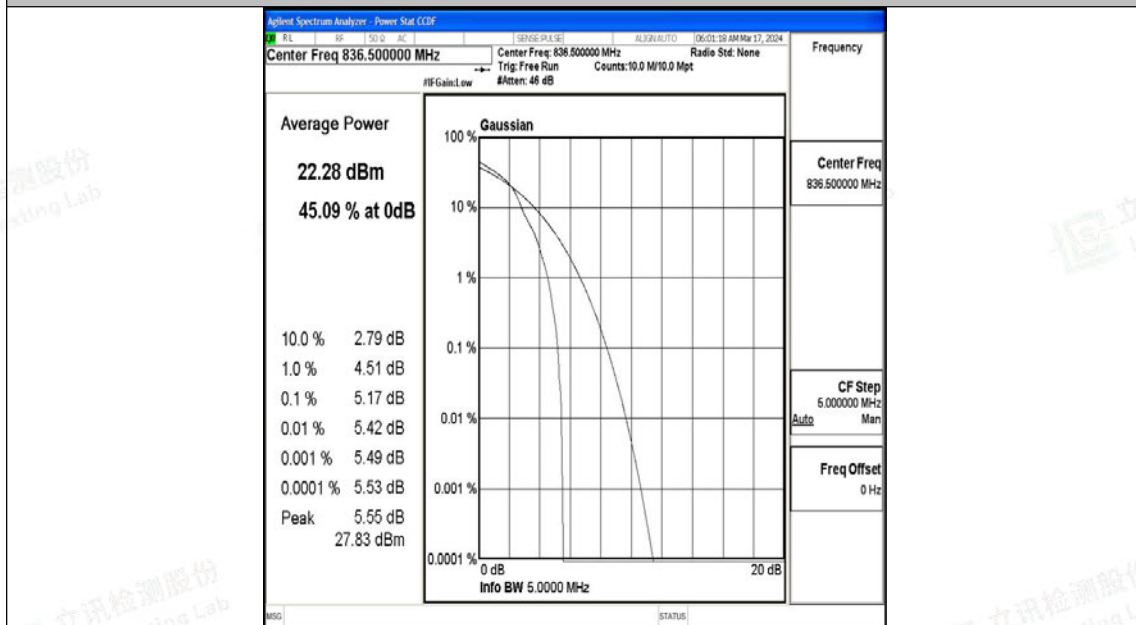

Band5-3MHz-QPSK-20415-15RB#0-PASS

Band5-3MHz-16QAM-20415-15RB#0-PASS

Band5-3MHz-QPSK-20525-1RB#0-PASS

Band5-3MHz-16QAM-20525-1RB#0-PASS

Band5-3MHz-QPSK-20525-15RB#0-PASS

Band5-3MHz-16QAM-20525-15RB#0-PASS

Band5-3MHz-QPSK-20635-1RB#0-PASS