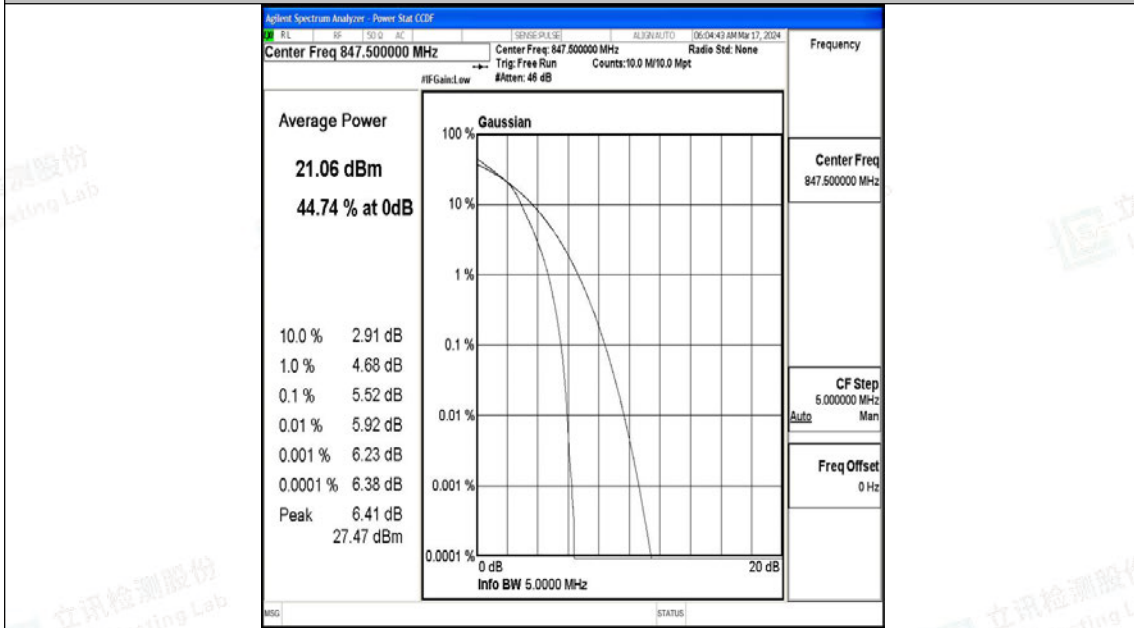

Band5-3MHz-16QAM-20635-15RB#0-PASS