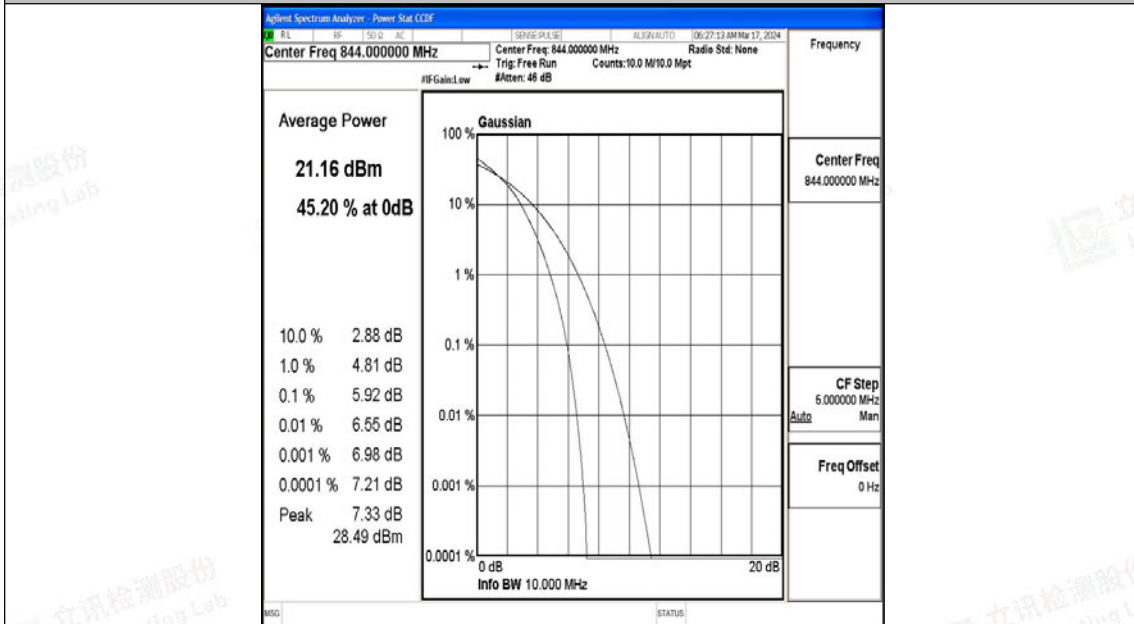

Band5-10MHz-16QAM-20600-50RB#0-PASS