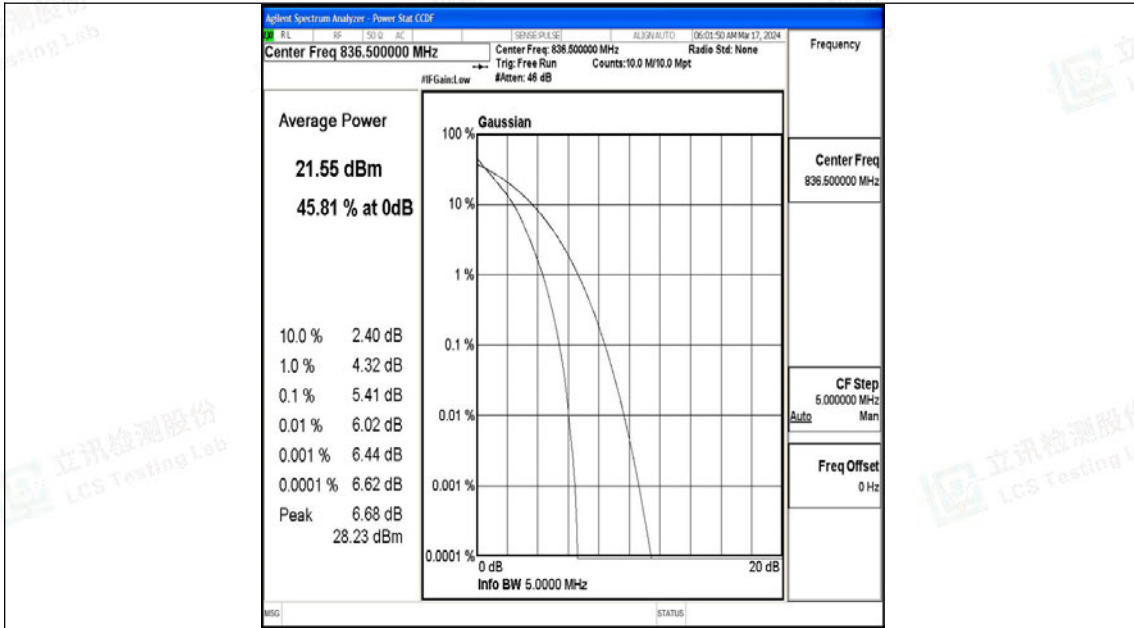

Band5-3MHz-QPSK-20415-15RB#0-PASS

Band5-3MHz-16QAM-20415-15RB#0-PASS

Band5-3MHz-QPSK-20525-1RB#0-PASS

Band5-3MHz-16QAM-20525-1RB#0-PASS

Band5-3MHz-QPSK-20525-15RB#0-PASS

Band5-3MHz-16QAM-20525-15RB#0-PASS

Band5-3MHz-QPSK-20635-1RB#0-PASS