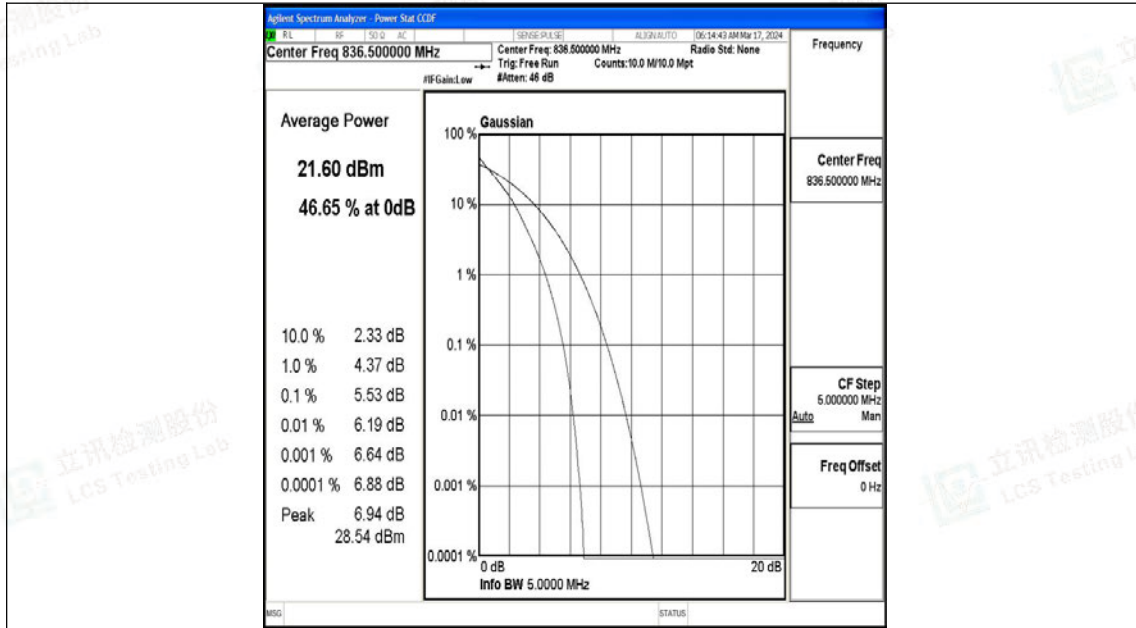

Band5-5MHz-QPSK-20525-25RB#0-PASS