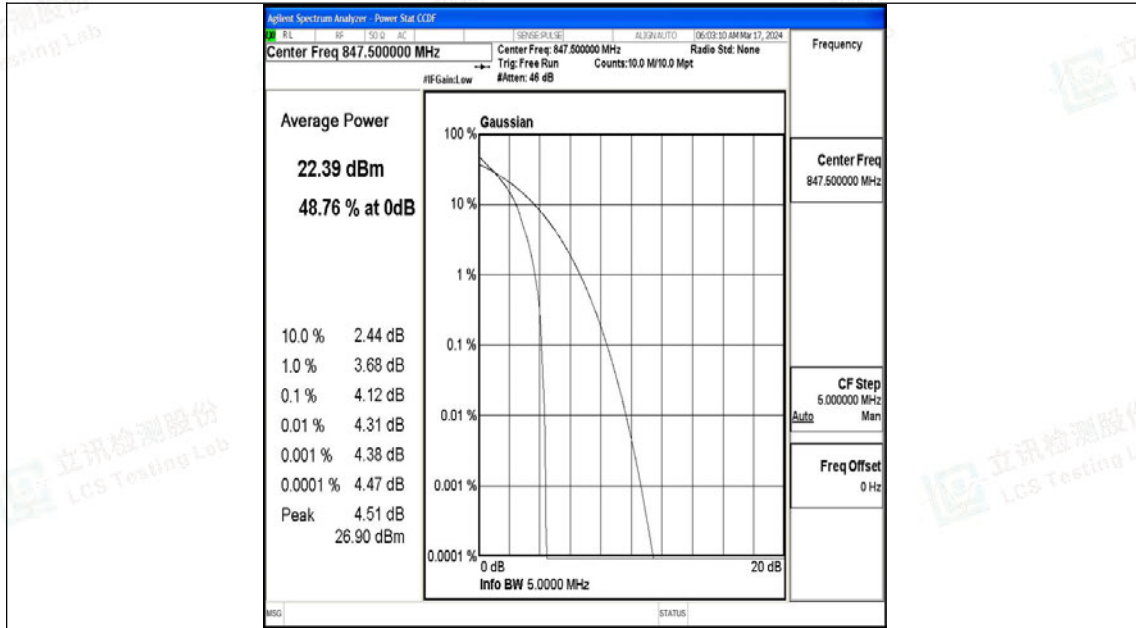

Band5-3MHz-QPSK-20415-15RB#0-PASS

Band5-3MHz-16QAM-20415-15RB#0-PASS

Band5-3MHz-QPSK-20525-1RB#0-PASS

Band5-3MHz-16QAM-20525-1RB#0-PASS

Band5-3MHz-QPSK-20525-15RB#0-PASS

Band5-3MHz-16QAM-20525-15RB#0-PASS

Band5-3MHz-QPSK-20635-1RB#0-PASS