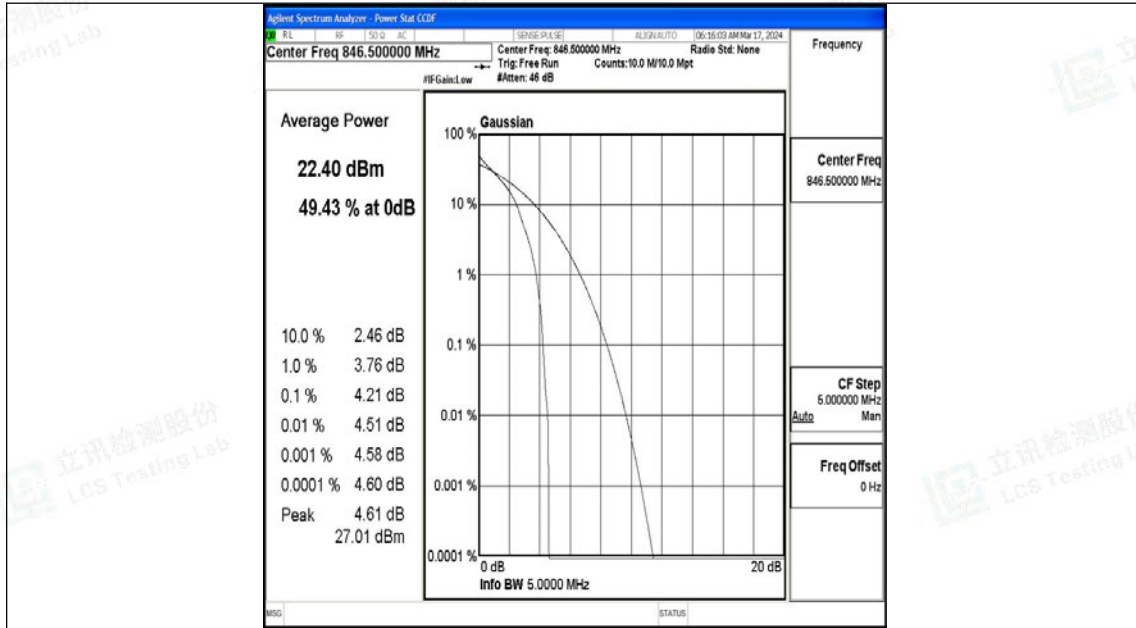

Band5-5MHz-QPSK-20525-1RB#0-PASS

Band5-5MHz-16QAM-20525-1RB#0-PASS

Band5-5MHz-QPSK-20525-25RB#0-PASS

Band5-5MHz-16QAM-20525-25RB#0-PASS

Band5-5MHz-QPSK-20625-25RB#0-PASS

Band5-5MHz-16QAM-20625-25RB#0-PASS

Band5-10MHz-QPSK-20450-50RB#0-PASS