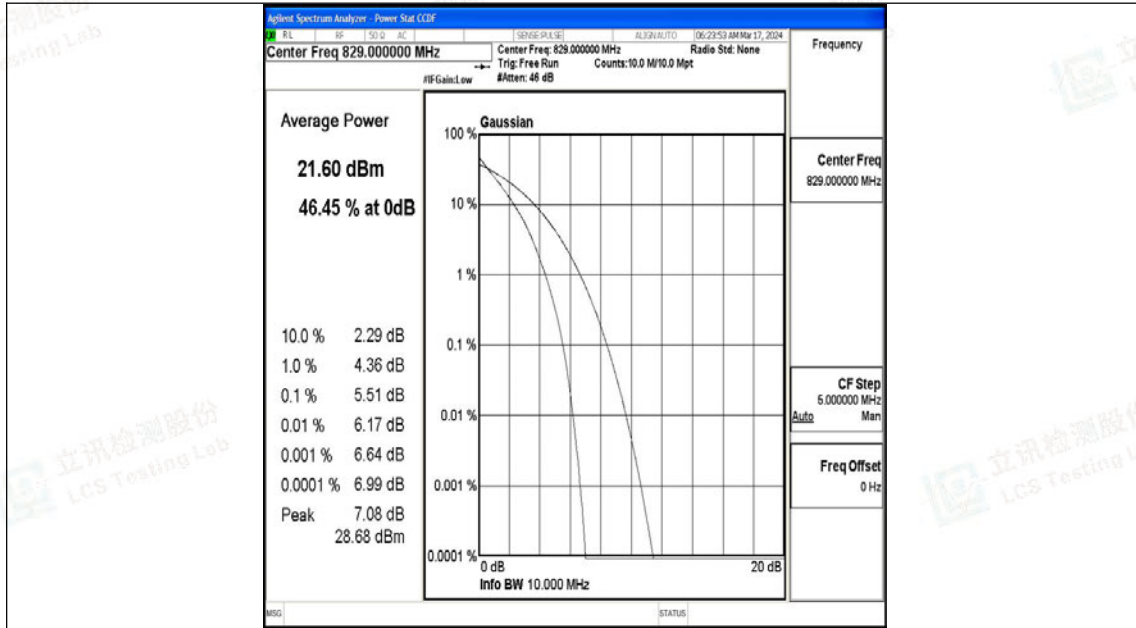

Band5-5MHz-QPSK-20525-1RB#0-PASS

Band5-5MHz-16QAM-20525-1RB#0-PASS

Band5-5MHz-QPSK-20525-25RB#0-PASS

Band5-5MHz-16QAM-20525-25RB#0-PASS

Band5-5MHz-QPSK-20625-25RB#0-PASS

Band5-5MHz-16QAM-20625-25RB#0-PASS

Band5-10MHz-QPSK-20450-50RB#0-PASS