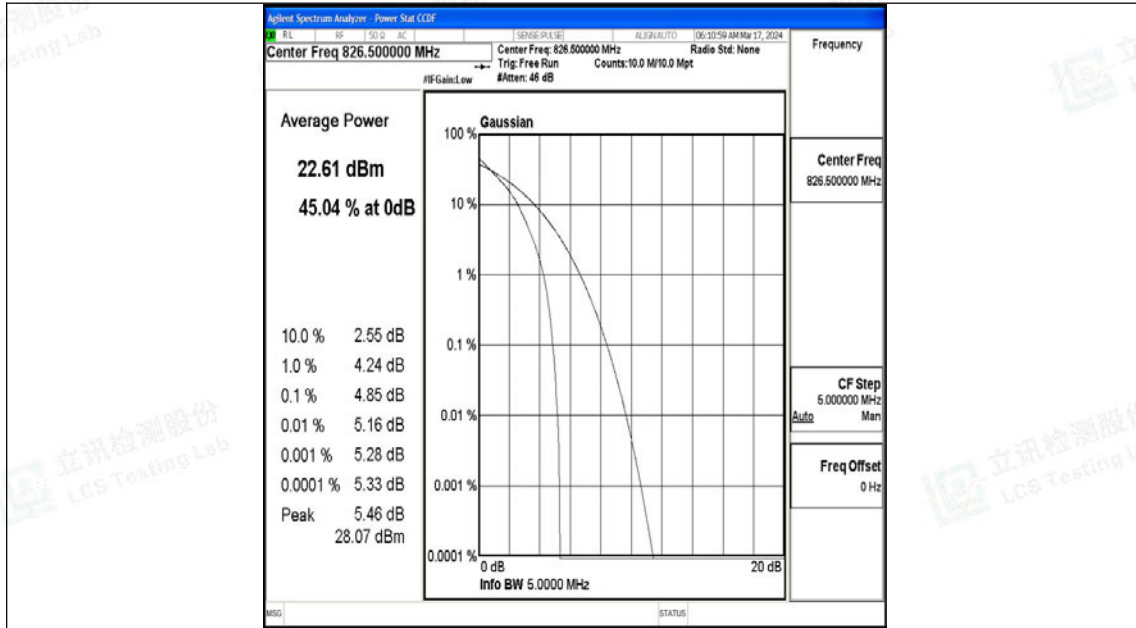

Band5-3MHz-16QAM-20635-1RB#0-PASS

Band5-3MHz-QPSK-20635-15RB#0-PASS

Band5-3MHz-16QAM-20635-15RB#0-PASS

Band5-5MHz-QPSK-20425-1RB#0-PASS

Band5-5MHz-16QAM-20425-1RB#0-PASS

Band5-5MHz-QPSK-20425-25RB#0-PASS

Band5-5MHz-16QAM-20425-25RB#0-PASS