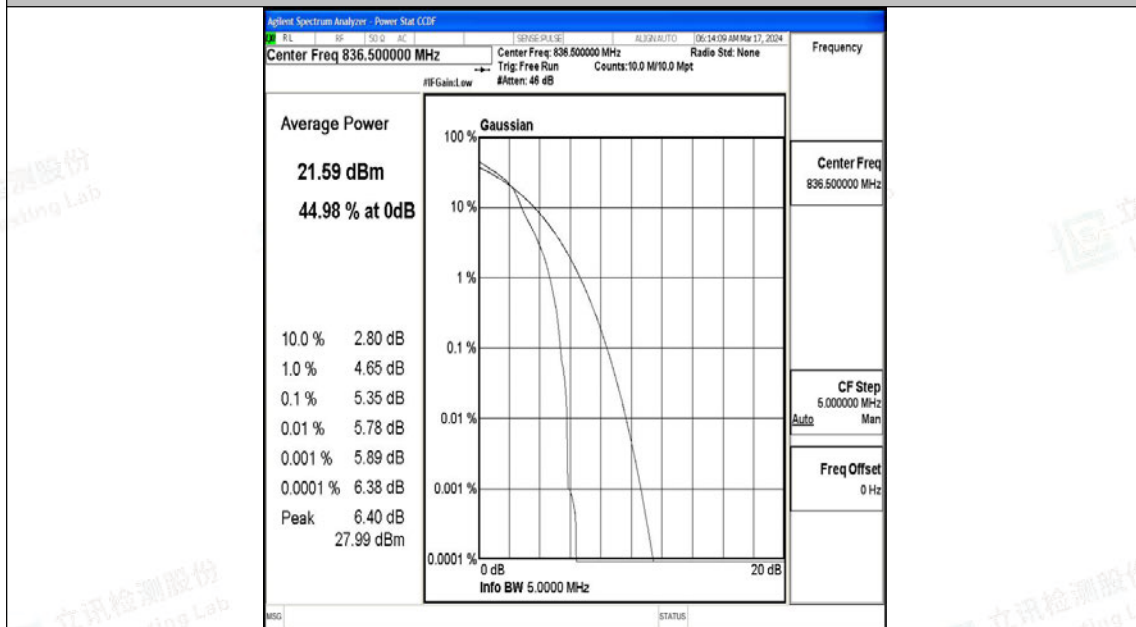

Band5-5MHz-16QAM-20525-1RB#0-PASS