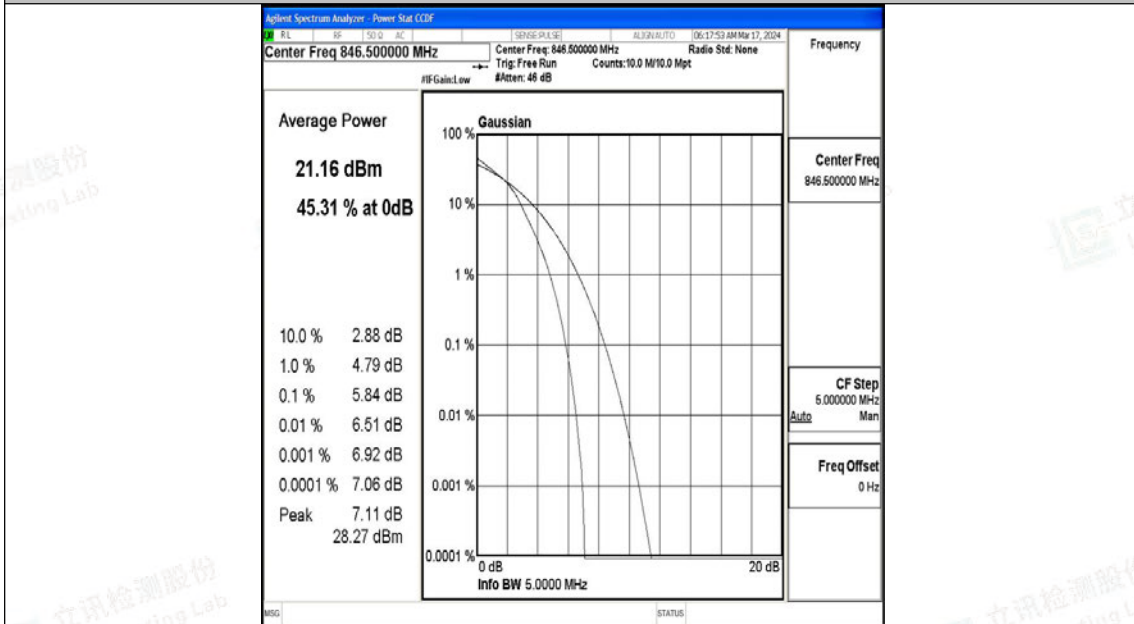

Band5-5MHz-QPSK-20525-1RB#0-PASS

Band5-5MHz-16QAM-20525-1RB#0-PASS

Band5-5MHz-QPSK-20525-25RB#0-PASS

Band5-5MHz-16QAM-20525-25RB#0-PASS

Band5-5MHz-QPSK-20625-25RB#0-PASS

Band5-5MHz-16QAM-20625-25RB#0-PASS

Band5-10MHz-QPSK-20450-50RB#0-PASS