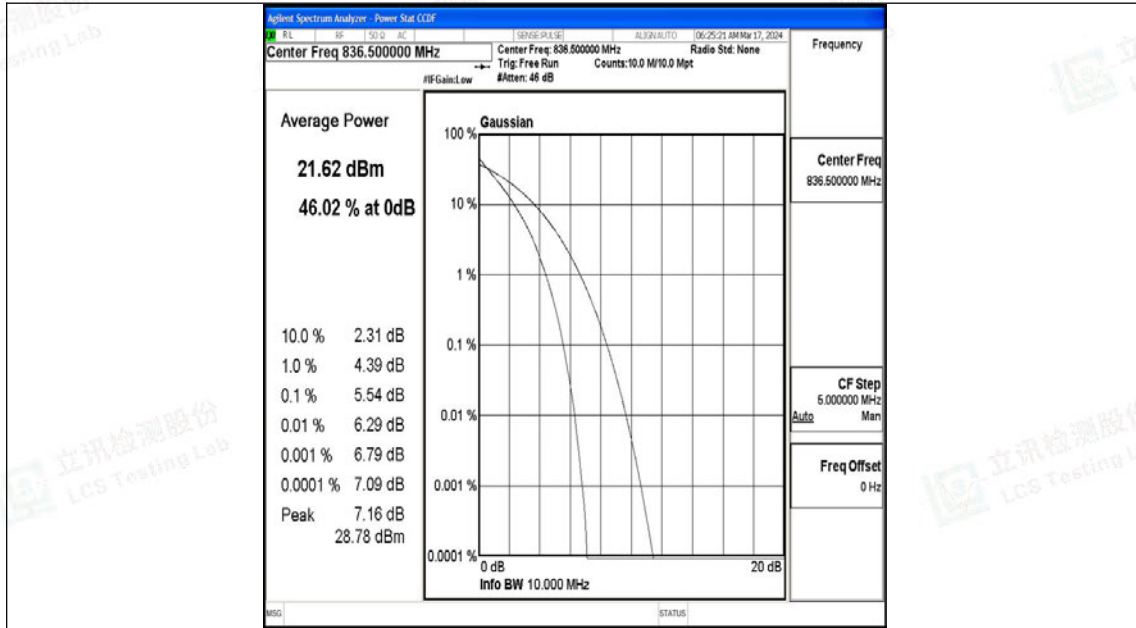

Band5-10MHz-16QAM-20450-50RB#0-PASS

Band5-10MHz-QPSK-20525-1RB#0-PASS

Band5-10MHz-16QAM-20525-1RB#0-PASS

Band5-10MHz-QPSK-20525-50RB#0-PASS

Band5-10MHz-16QAM-20525-50RB#0-PASS

Band5-10MHz-QPSK-20600-1RB#0-PASS