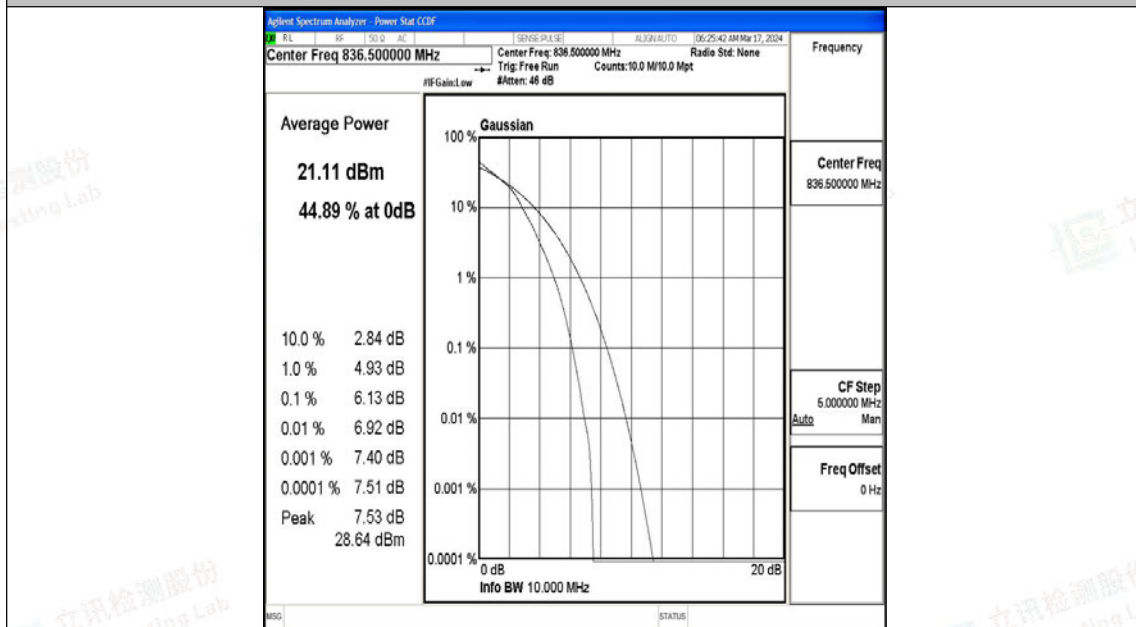

Band5-10MHz-16QAM-20450-50RB#0-PASS

Band5-10MHz-QPSK-20525-1RB#0-PASS

Band5-10MHz-16QAM-20525-1RB#0-PASS

Band5-10MHz-QPSK-20525-50RB#0-PASS

Band5-10MHz-16QAM-20525-50RB#0-PASS

Band5-10MHz-QPSK-20600-1RB#0-PASS