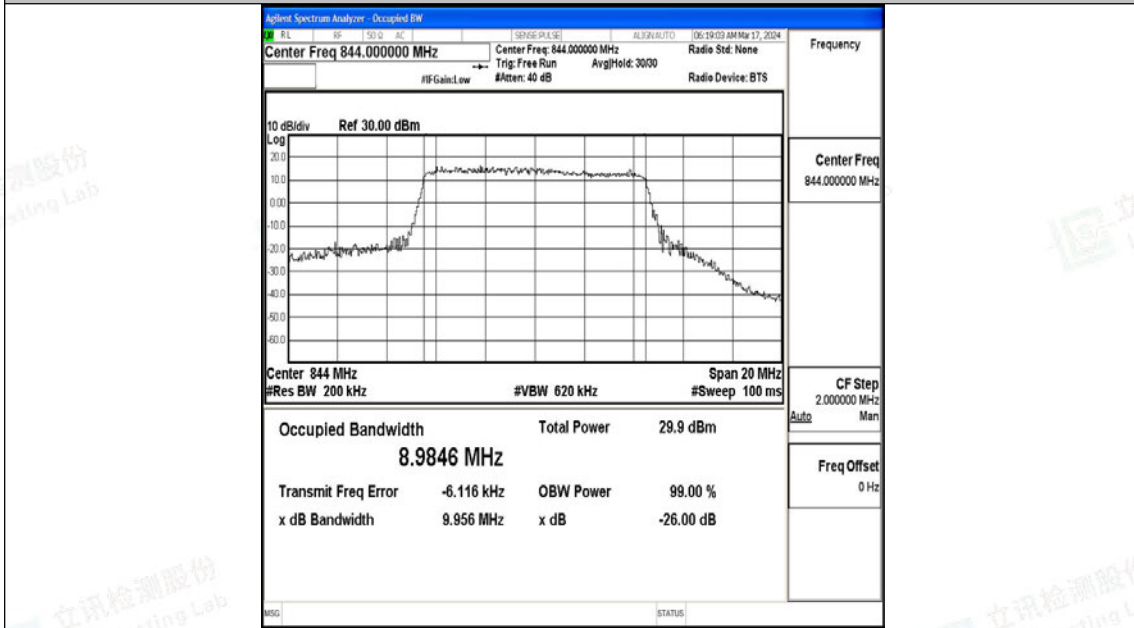

Band5-10MHz-QPSK-20450-50RB#0-PASS

Band5-10MHz-16QAM-20450-50RB#0-PASS

Band5-10MHz-QPSK-20525-50RB#0-PASS

Band5-10MHz-16QAM-20525-50RB#0-PASS

Band5-10MHz-QPSK-20600-50RB#0-PASS

Band5-10MHz-16QAM-20600-50RB#0-PASS