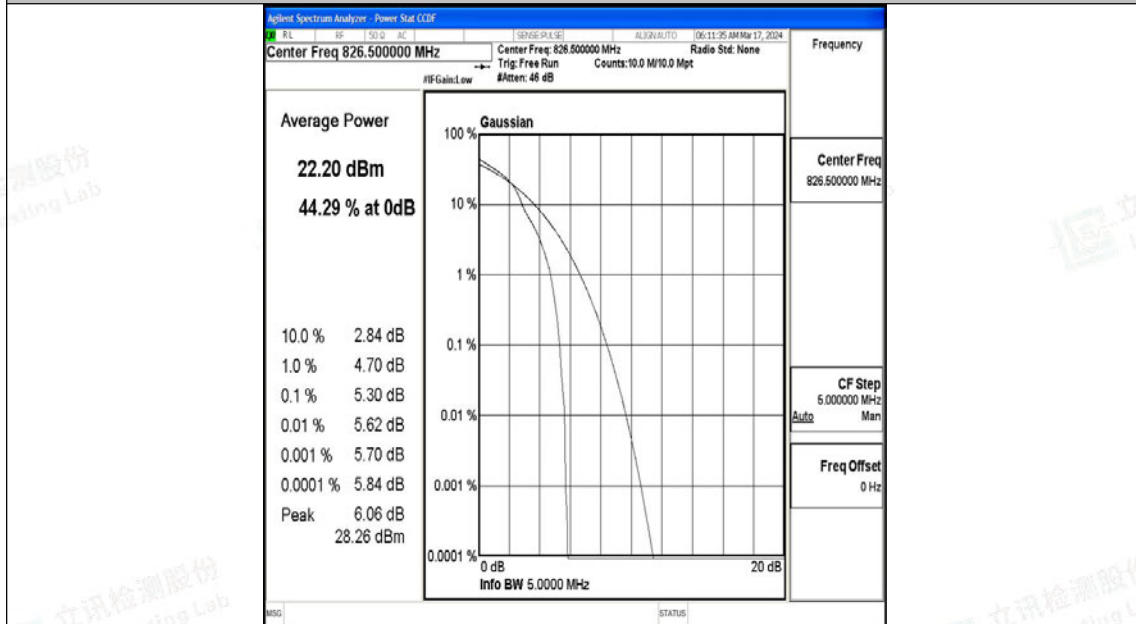

Band5-3MHz-16QAM-20635-1RB#0-PASS

Band5-3MHz-QPSK-20635-15RB#0-PASS

Band5-3MHz-16QAM-20635-15RB#0-PASS

Band5-5MHz-QPSK-20425-1RB#0-PASS

Band5-5MHz-16QAM-20425-1RB#0-PASS

Band5-5MHz-QPSK-20425-25RB#0-PASS

Band5-5MHz-16QAM-20425-25RB#0-PASS