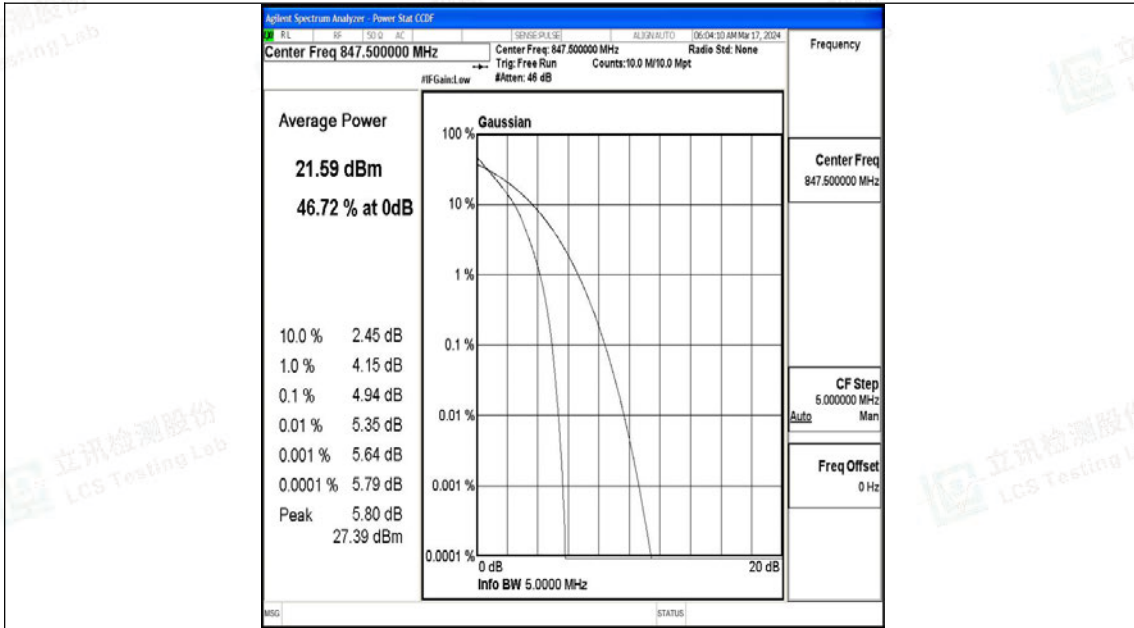

Band5-3MHz-QPSK-20635-15RB#0-PASS