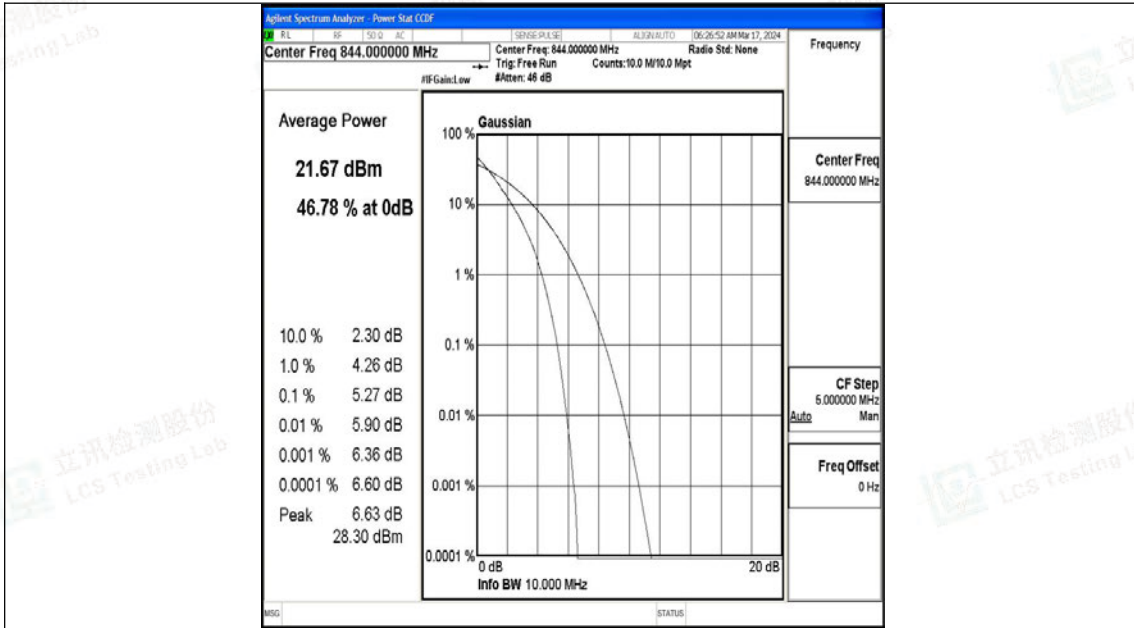

Band5-10MHz-QPSK-20600-50RB#0-PASS