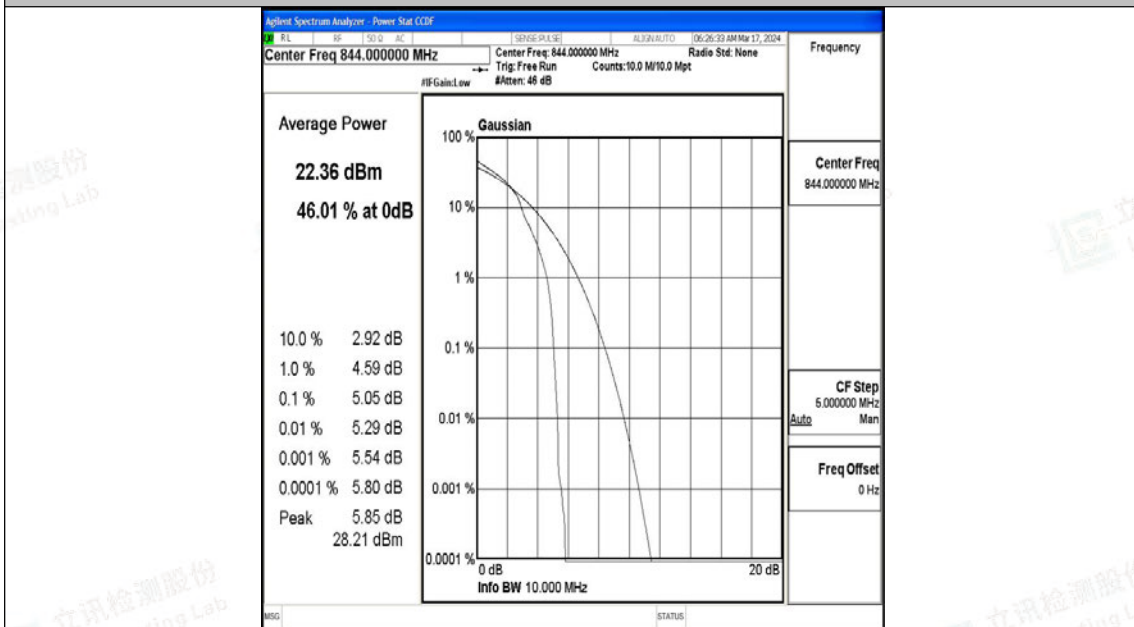

Band5-10MHz-16QAM-20450-50RB#0-PASS

Band5-10MHz-QPSK-20525-1RB#0-PASS

Band5-10MHz-16QAM-20525-1RB#0-PASS

Band5-10MHz-QPSK-20525-50RB#0-PASS

Band5-10MHz-16QAM-20525-50RB#0-PASS

Band5-10MHz-QPSK-20600-1RB#0-PASS