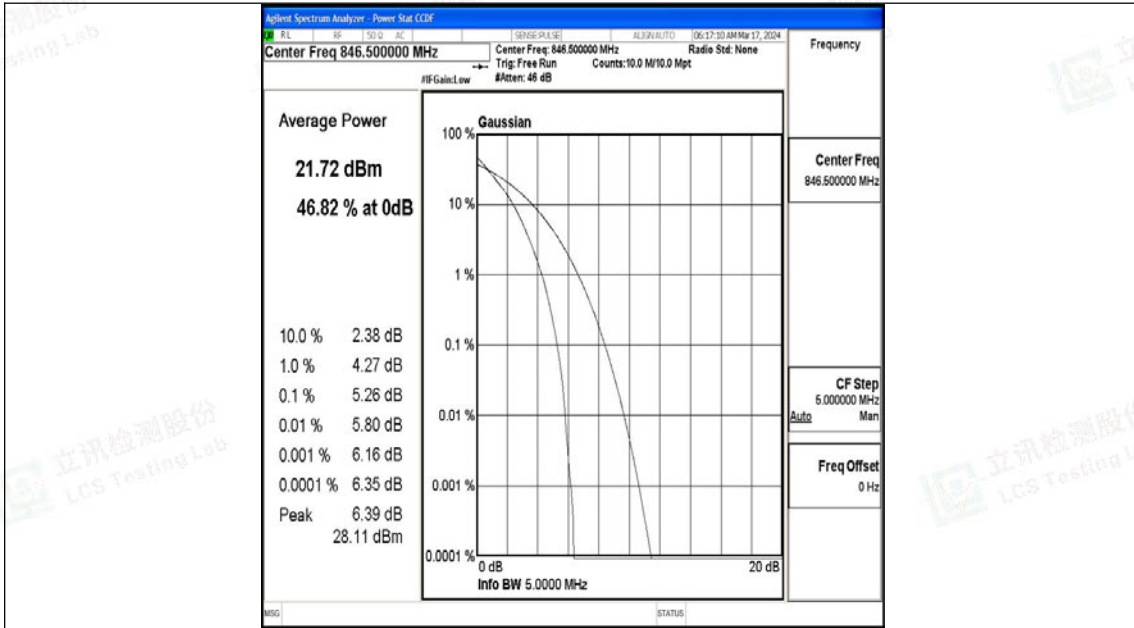

Band5-5MHz-QPSK-20525-1RB#0-PASS

Band5-5MHz-16QAM-20525-1RB#0-PASS

Band5-5MHz-QPSK-20525-25RB#0-PASS

Band5-5MHz-16QAM-20525-25RB#0-PASS

Band5-5MHz-QPSK-20625-25RB#0-PASS

Band5-5MHz-16QAM-20625-25RB#0-PASS

Band5-10MHz-QPSK-20450-50RB#0-PASS