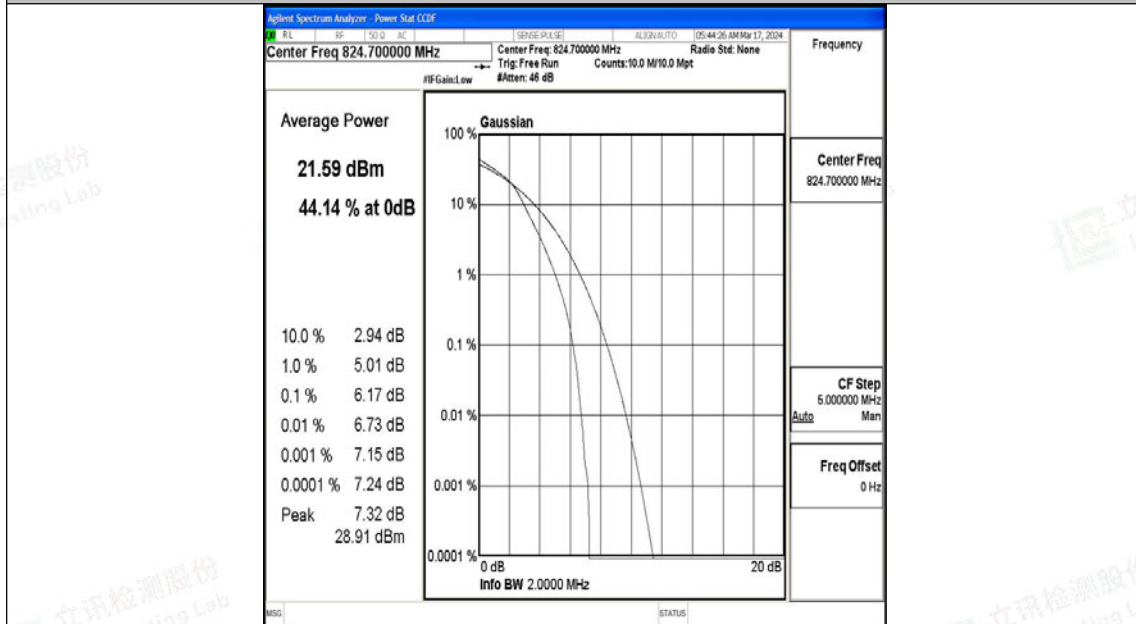

Band5-1.4MHz-16QAM-20407-6RB#0-PASS