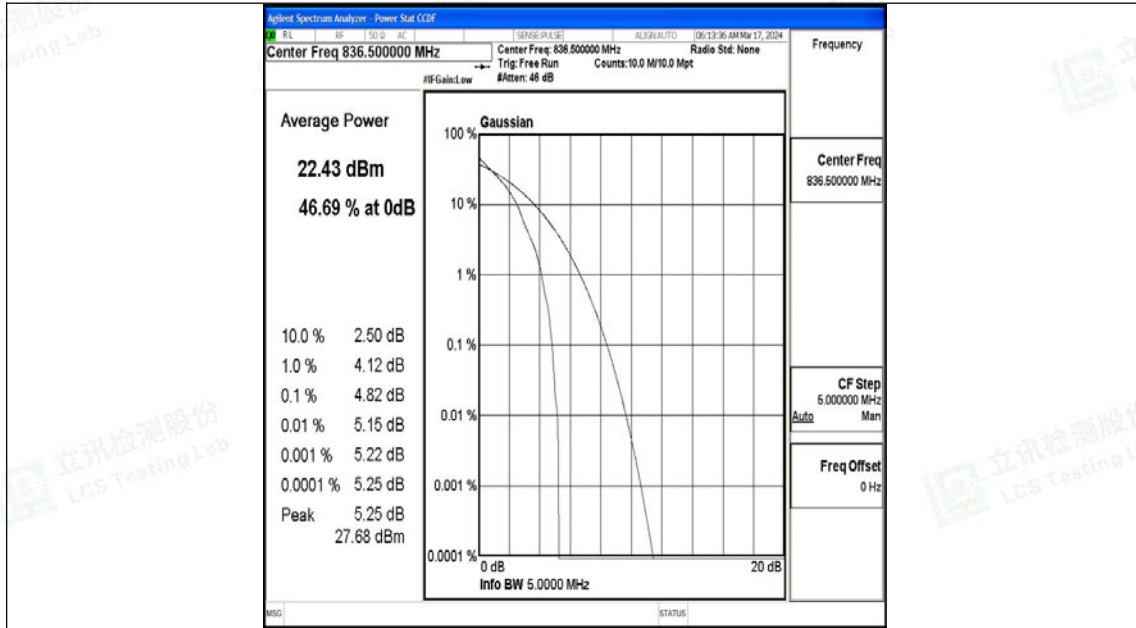

Band5-3MHz-16QAM-20635-1RB#0-PASS

Band5-3MHz-QPSK-20635-15RB#0-PASS

Band5-3MHz-16QAM-20635-15RB#0-PASS

Band5-5MHz-QPSK-20425-1RB#0-PASS

Band5-5MHz-16QAM-20425-1RB#0-PASS

Band5-5MHz-QPSK-20425-25RB#0-PASS

Band5-5MHz-16QAM-20425-25RB#0-PASS