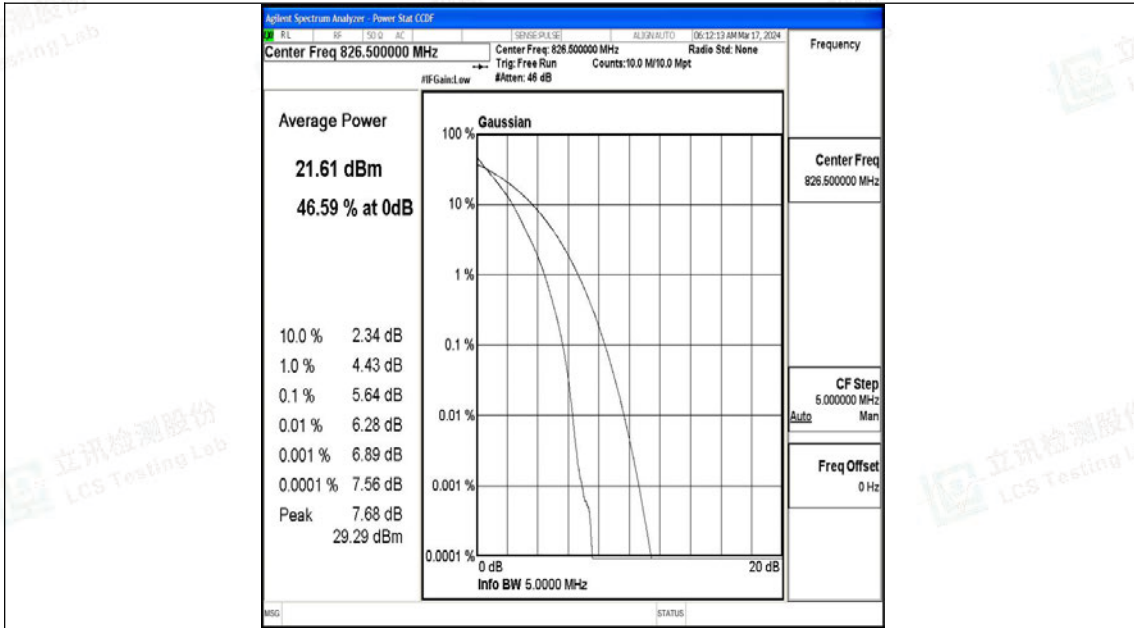

Band5-3MHz-16QAM-20635-1RB#0-PASS

Band5-3MHz-QPSK-20635-15RB#0-PASS

Band5-3MHz-16QAM-20635-15RB#0-PASS

Band5-5MHz-QPSK-20425-1RB#0-PASS

Band5-5MHz-16QAM-20425-1RB#0-PASS

Band5-5MHz-QPSK-20425-25RB#0-PASS

Band5-5MHz-16QAM-20425-25RB#0-PASS