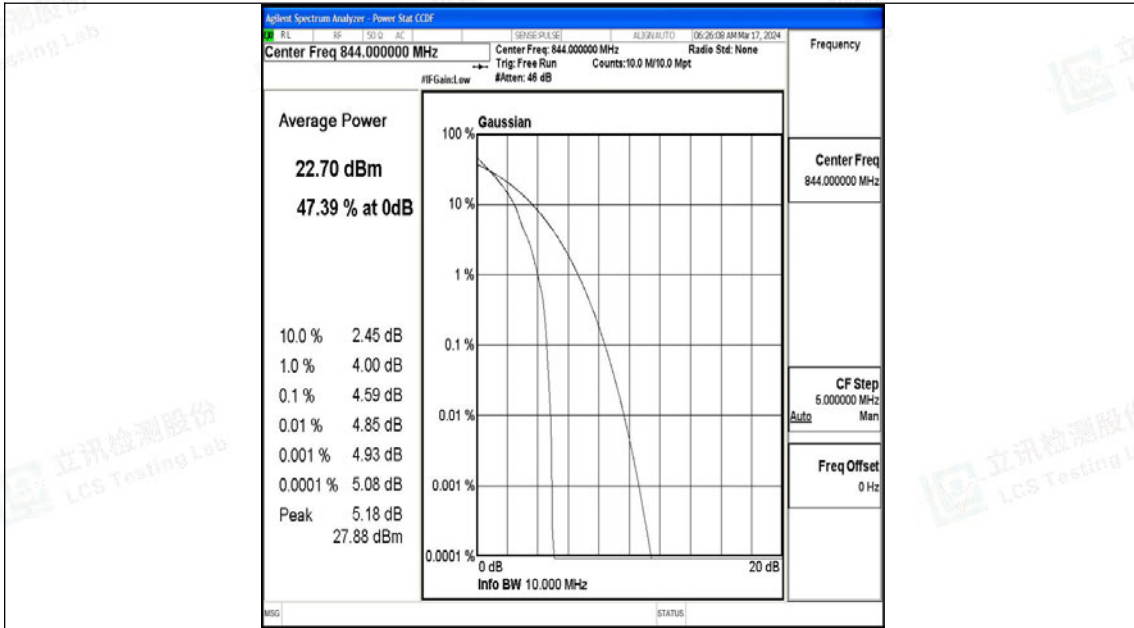

Band5-10MHz-16QAM-20450-50RB#0-PASS

Band5-10MHz-QPSK-20525-1RB#0-PASS

Band5-10MHz-16QAM-20525-1RB#0-PASS

Band5-10MHz-QPSK-20525-50RB#0-PASS

Band5-10MHz-16QAM-20525-50RB#0-PASS

Band5-10MHz-QPSK-20600-1RB#0-PASS