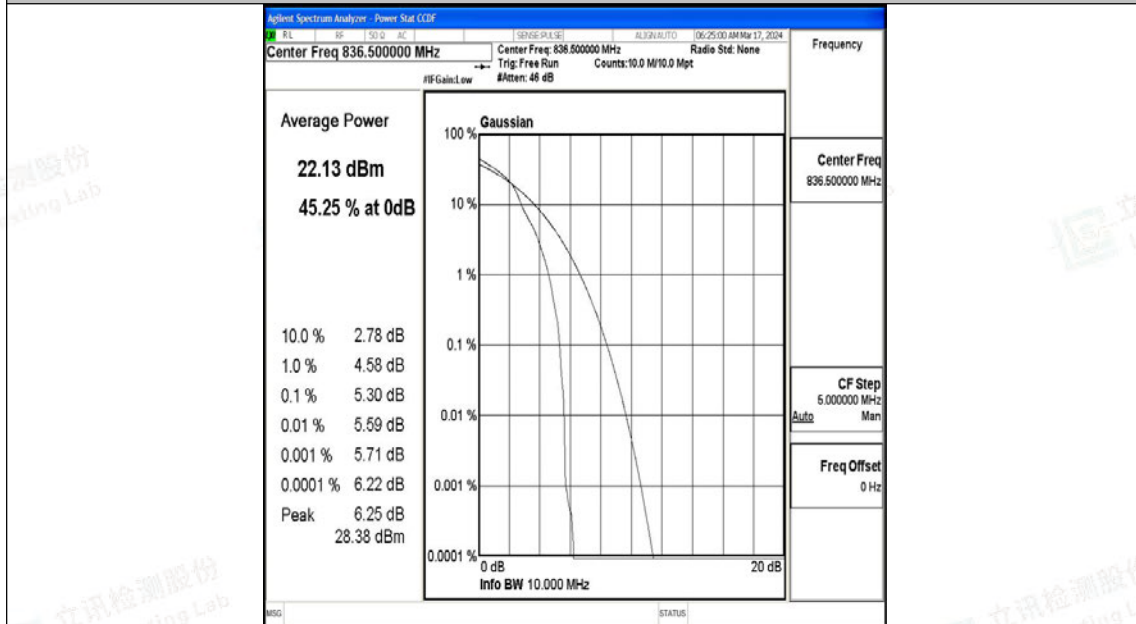

Band5-10MHz-16QAM-20525-1RB#0-PASS