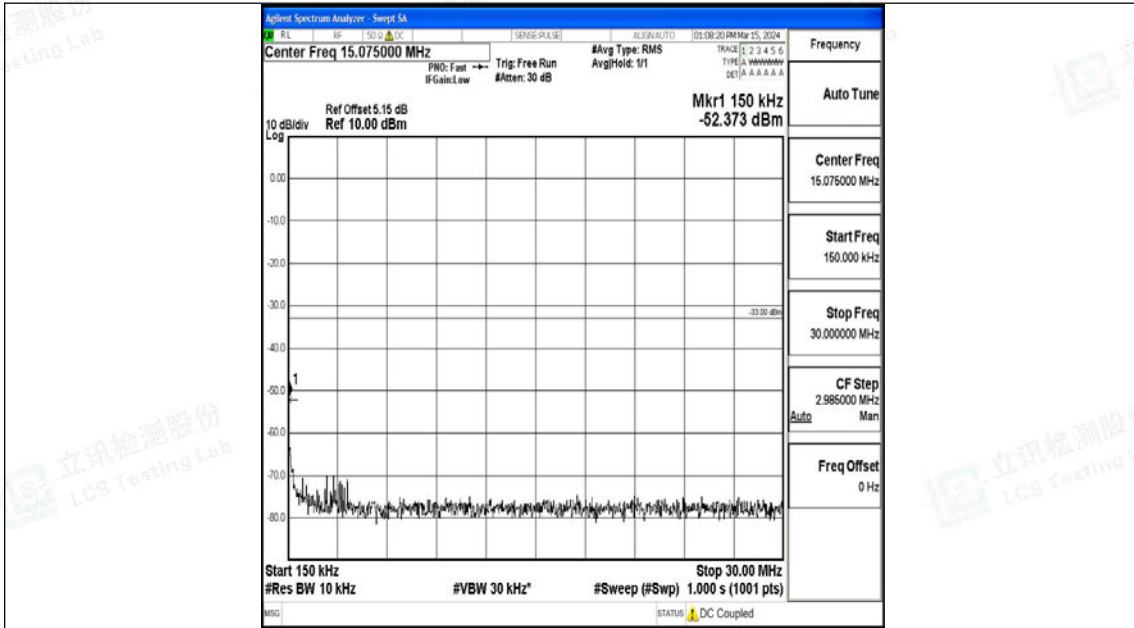

Band4\_20MHz\_QPSK\_20175\_1RB#0\_30~1000\_30~1000

Band4\_20MHz\_QPSK\_20175\_1RB#0\_1000~3000\_1000~3000

Band4\_20MHz\_QPSK\_20175\_1RB#0\_3000~20000\_3000~20000

Band4\_20MHz\_16QAM\_20175\_1RB#0\_0.009~0.15\_0.009~0.15