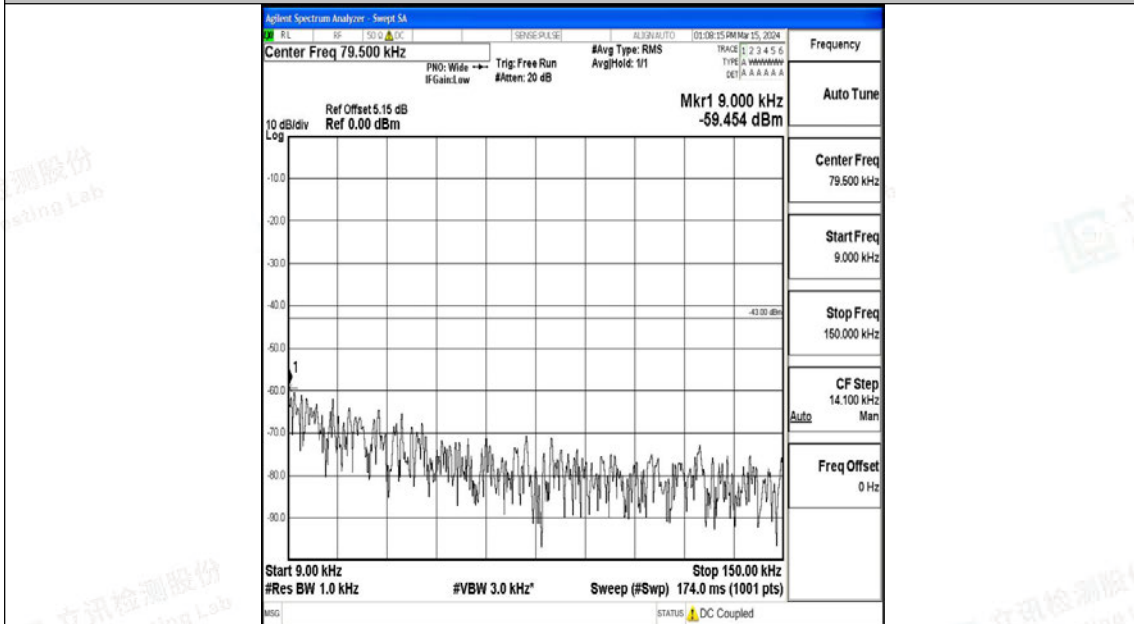

Band4\_20MHz\_QPSK\_20175\_1RB#0\_30~1000\_30~1000

Band4\_20MHz\_QPSK\_20175\_1RB#0\_1000~3000\_1000~3000

Band4\_20MHz\_QPSK\_20175\_1RB#0\_3000~20000\_3000~20000

Band4\_20MHz\_16QAM\_20175\_1RB#0\_0.009~0.15\_0.009~0.15