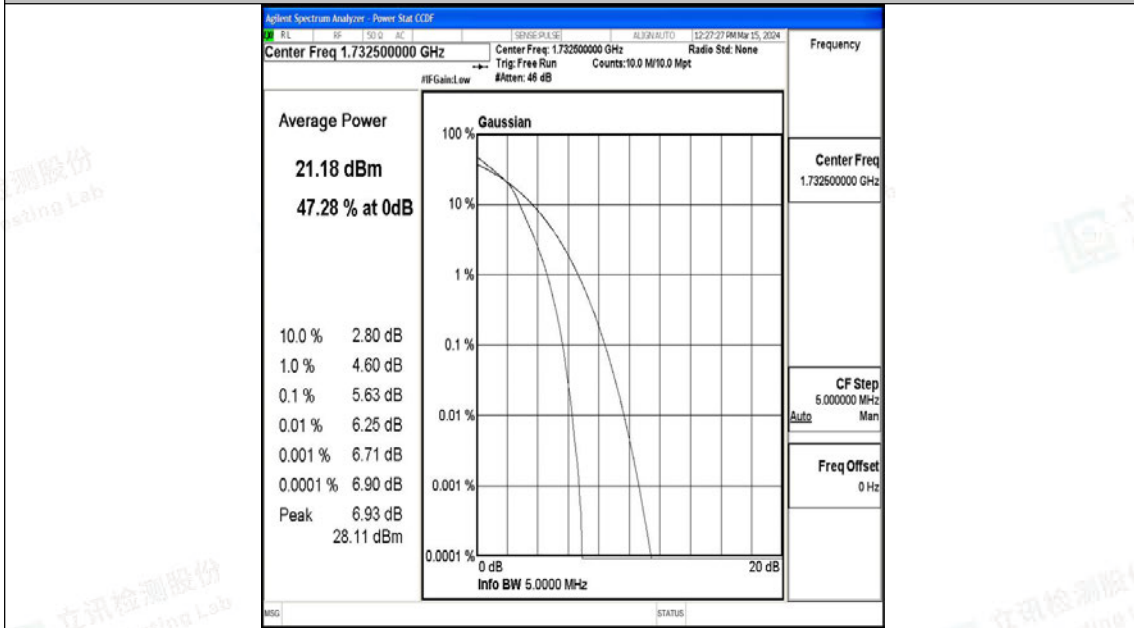

Band4-5MHz-16QAM-20175-25RB#0-PASS