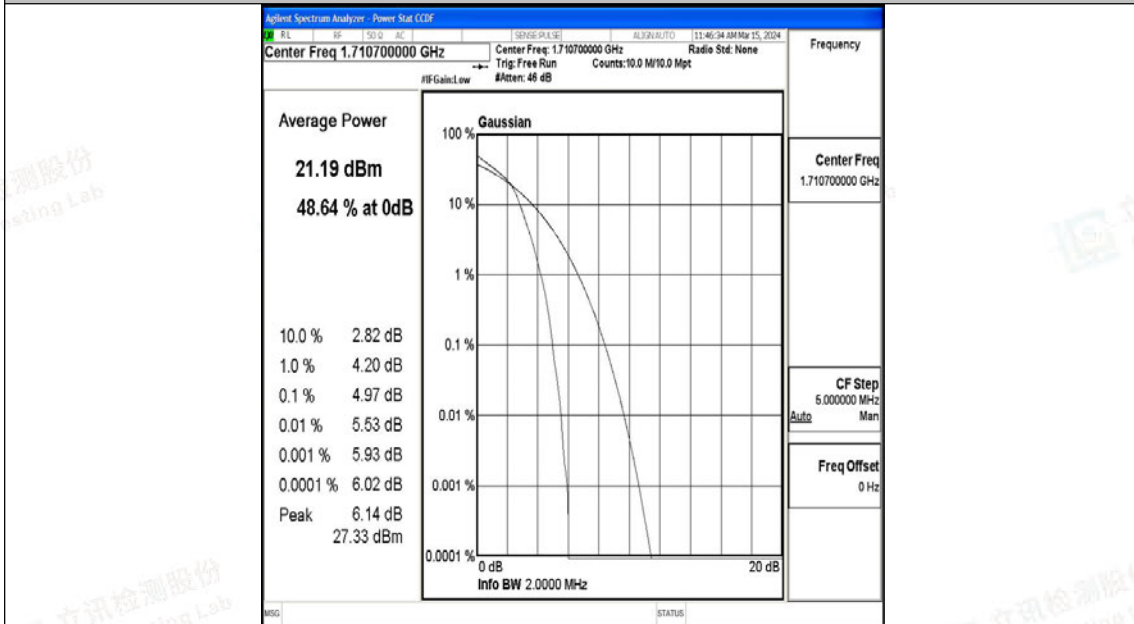

Band4-1.4MHz-16QAM-19957-6RB#0-PASS