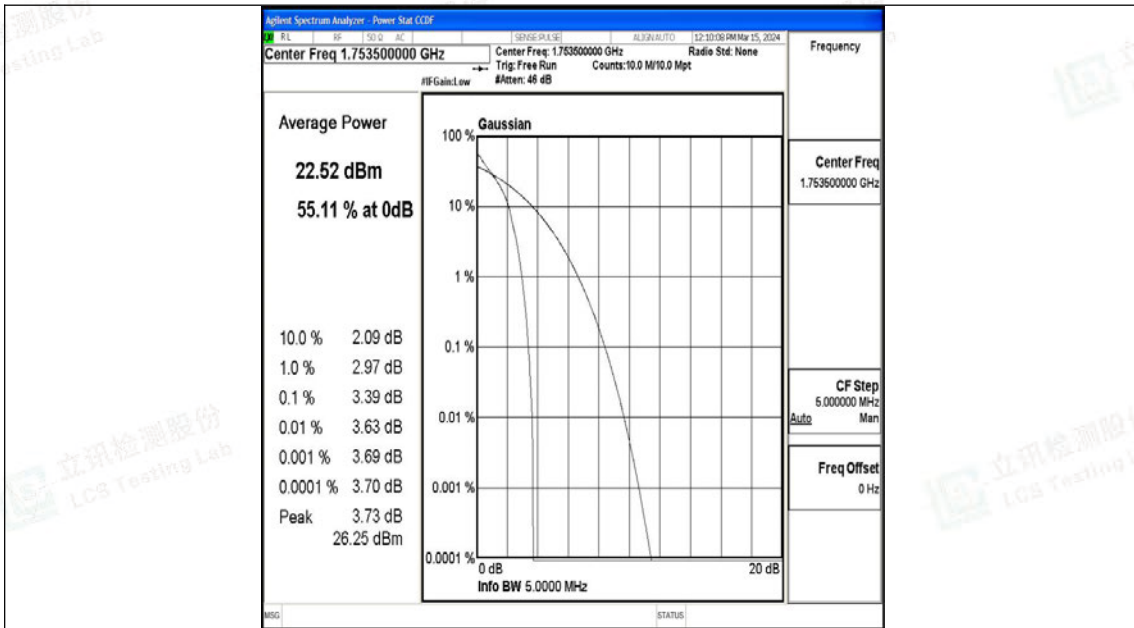

Band4-3MHz-QPSK-19965-15RB#0-PASS

Band4-3MHz-16QAM-19965-15RB#0-PASS

Band4-3MHz-QPSK-20175-15RB#0-PASS

Band4-3MHz-16QAM-20175-15RB#0-PASS

Band4-3MHz-QPSK-20385-1RB#0-PASS

Band4-3MHz-16QAM-20385-1RB#0-PASS

Band4-3MHz-QPSK-20385-15RB#0-PASS