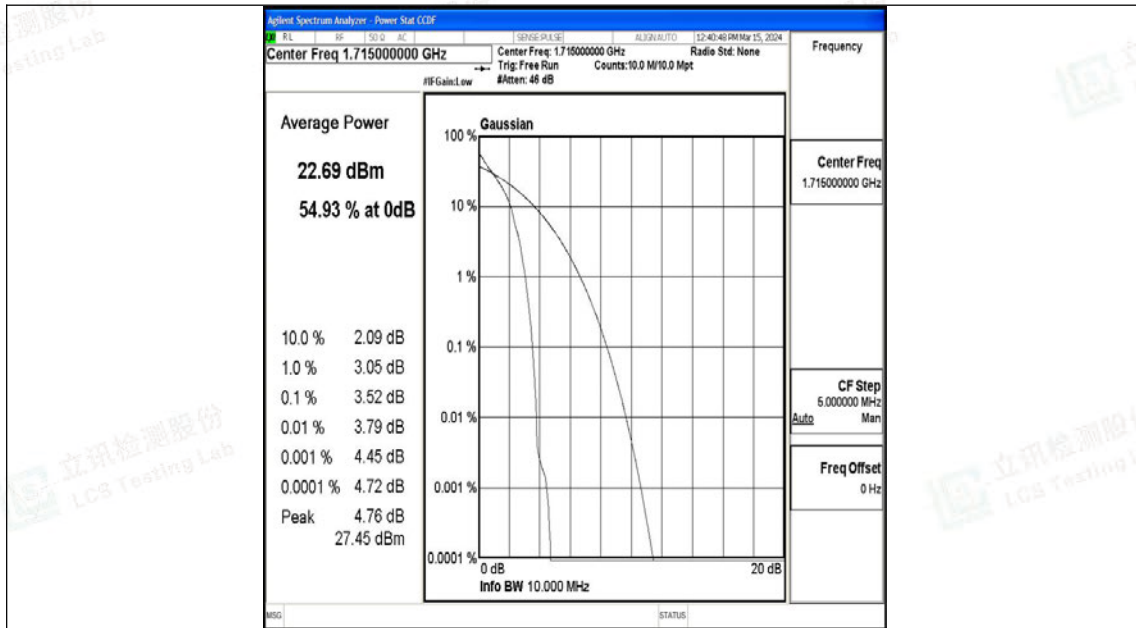

Band4-5MHz-QPSK-20175-25RB#0-PASS

Band4-5MHz-16QAM-20175-25RB#0-PASS

Band4-5MHz-QPSK-20375-1RB#0-PASS

Band4-5MHz-16QAM-20375-1RB#0-PASS

Band4-5MHz-QPSK-20375-25RB#0-PASS

Band4-5MHz-16QAM-20375-25RB#0-PASS

Band4-10MHz-QPSK-20000-1RB#0-PASS