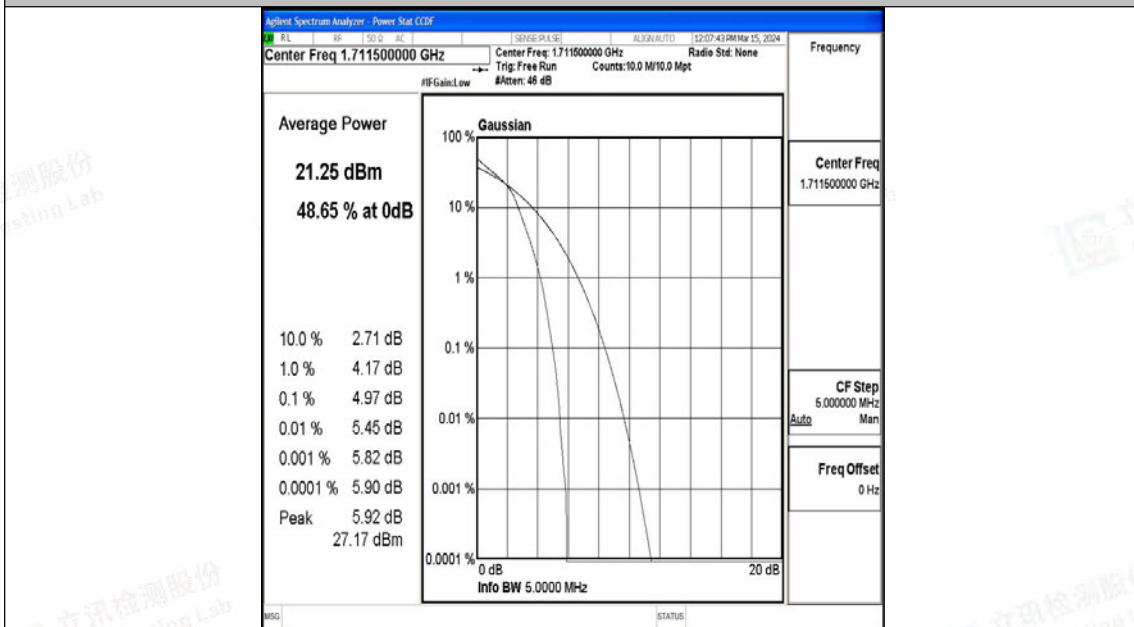

Band4-3MHz-16QAM-19965-15RB#0-PASS