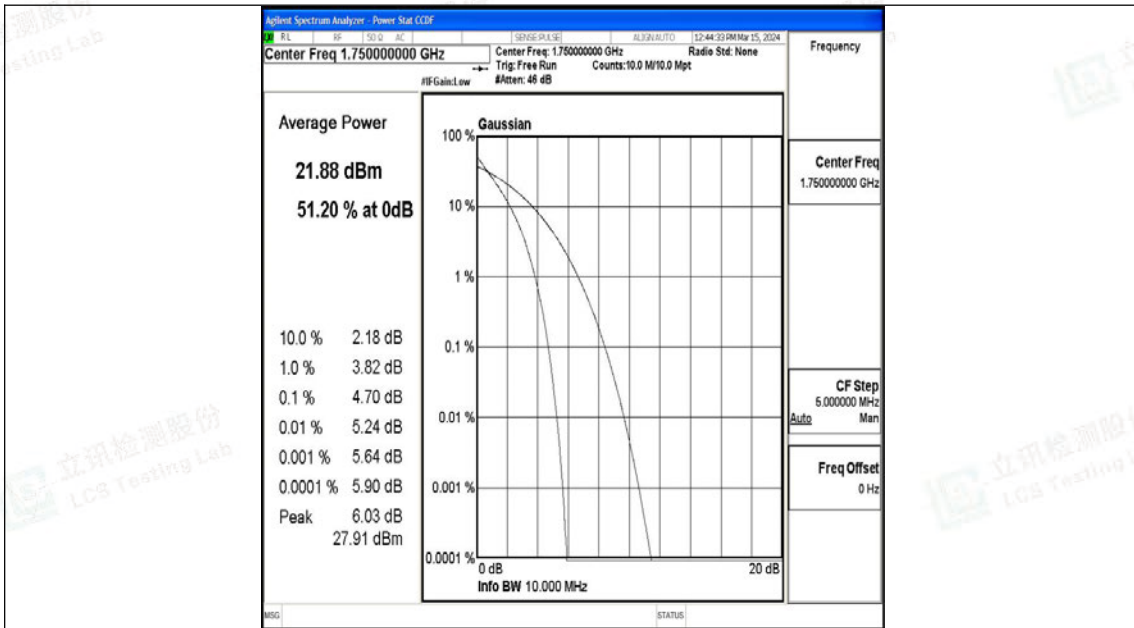

Band4-10MHz-16QAM-20175-50RB#0-PASS

Band4-10MHz-QPSK-20350-1RB#0-PASS

Band4-10MHz-16QAM-20350-1RB#0-PASS

Band4-10MHz-QPSK-20350-50RB#0-PASS

Band4-10MHz-16QAM-20350-50RB#0-PASS

Band4-15MHz-QPSK-20025-1RB#0-PASS