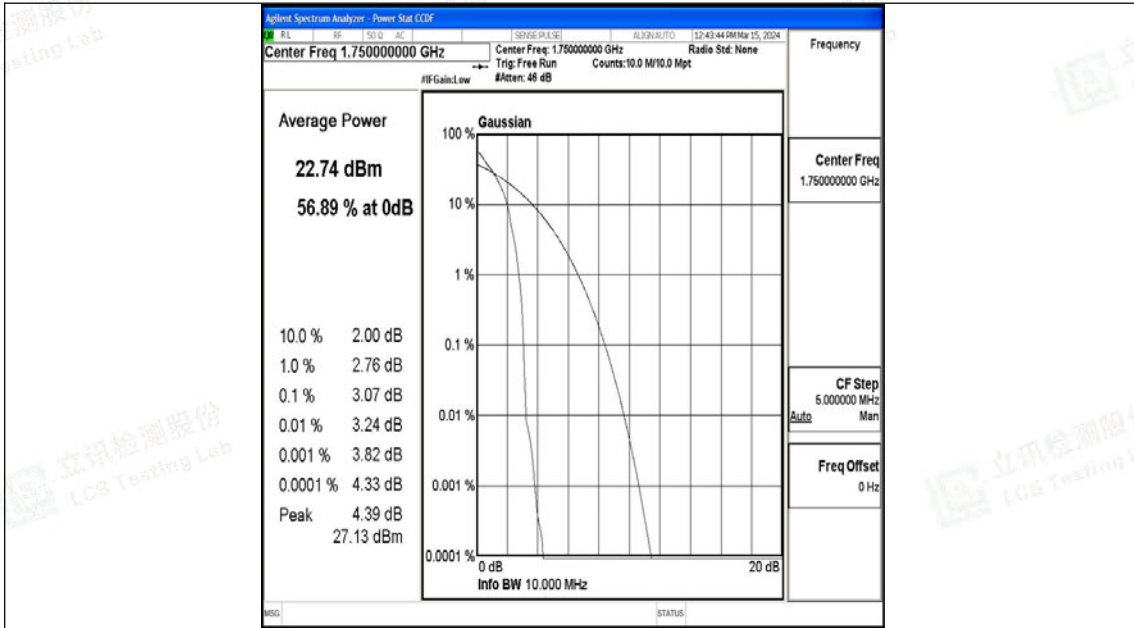

Band4-10MHz-QPSK-20350-1RB#0-PASS