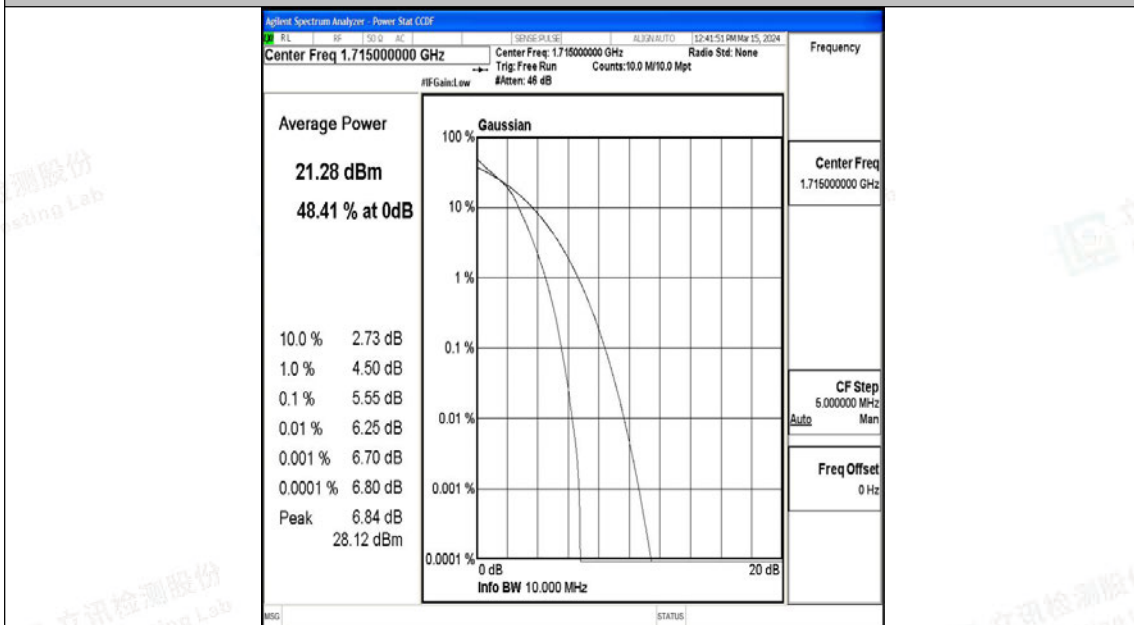

Band4-10MHz-16QAM-20000-50RB#0-PASS