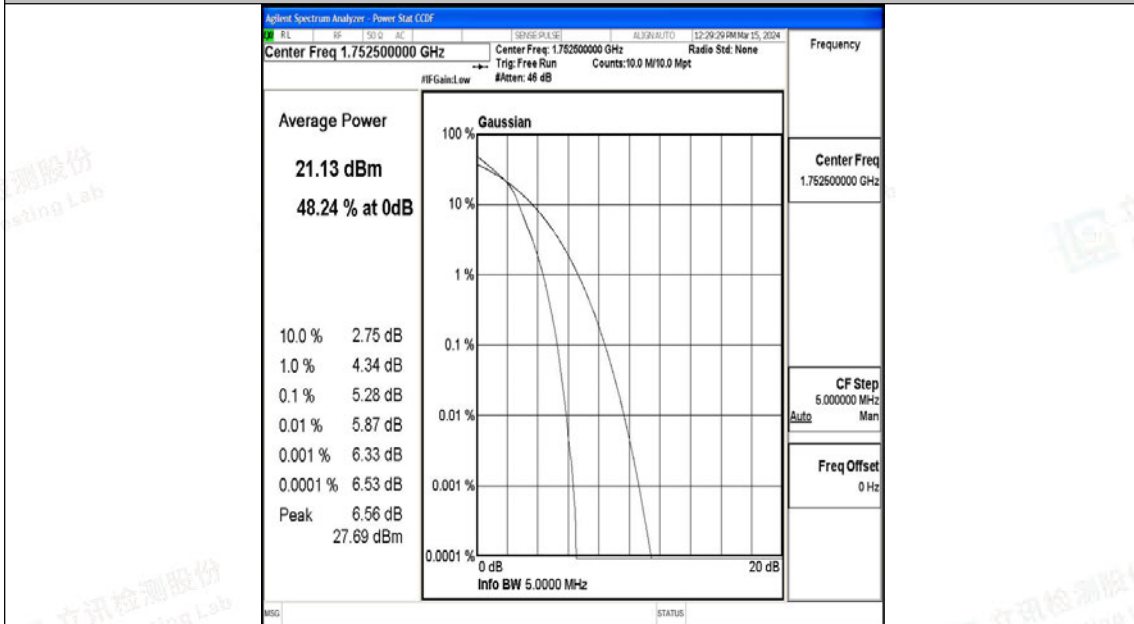

Band4-5MHz-QPSK-20175-25RB#0-PASS

Band4-5MHz-16QAM-20175-25RB#0-PASS

Band4-5MHz-QPSK-20375-1RB#0-PASS

Band4-5MHz-16QAM-20375-1RB#0-PASS

Band4-5MHz-QPSK-20375-25RB#0-PASS

Band4-5MHz-16QAM-20375-25RB#0-PASS

Band4-10MHz-QPSK-20000-1RB#0-PASS