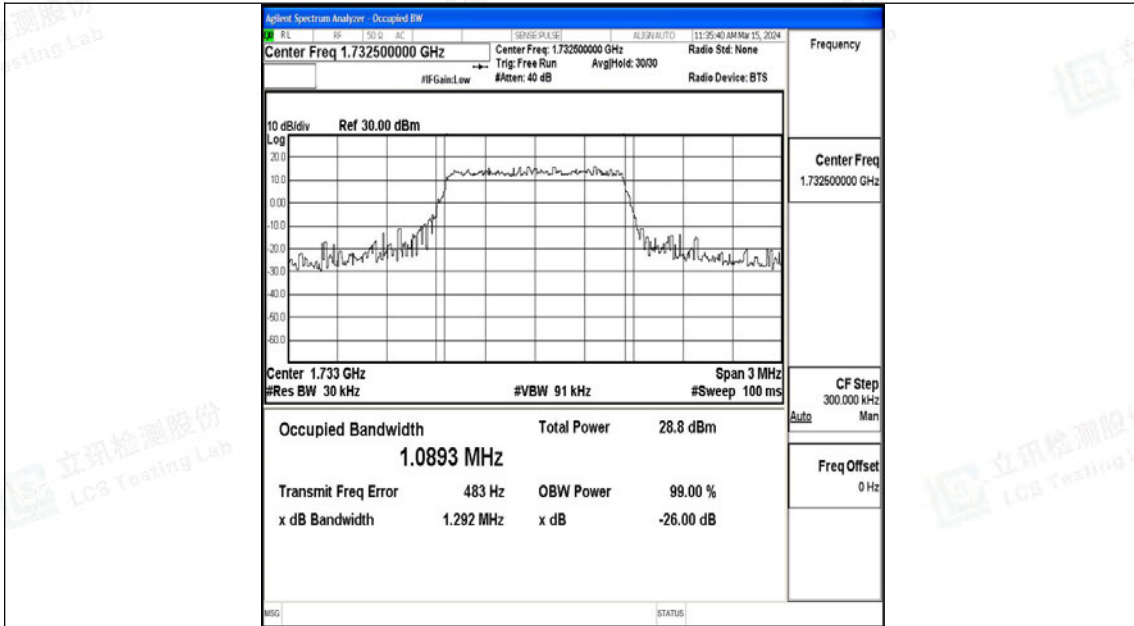

Test Graphs

Band4-1.4MHz-QPSK-19957-6RB#0-PASS

Band4-1.4MHz-16QAM-19957-6RB#0-PASS

Band4-1.4MHz-QPSK-20175-6RB#0-PASS

Band4-1.4MHz-16QAM-20175-6RB#0-PASS

Band4-1.4MHz-QPSK-20393-6RB#0-PASS

Band4-1.4MHz-16QAM-20393-6RB#0-PASS