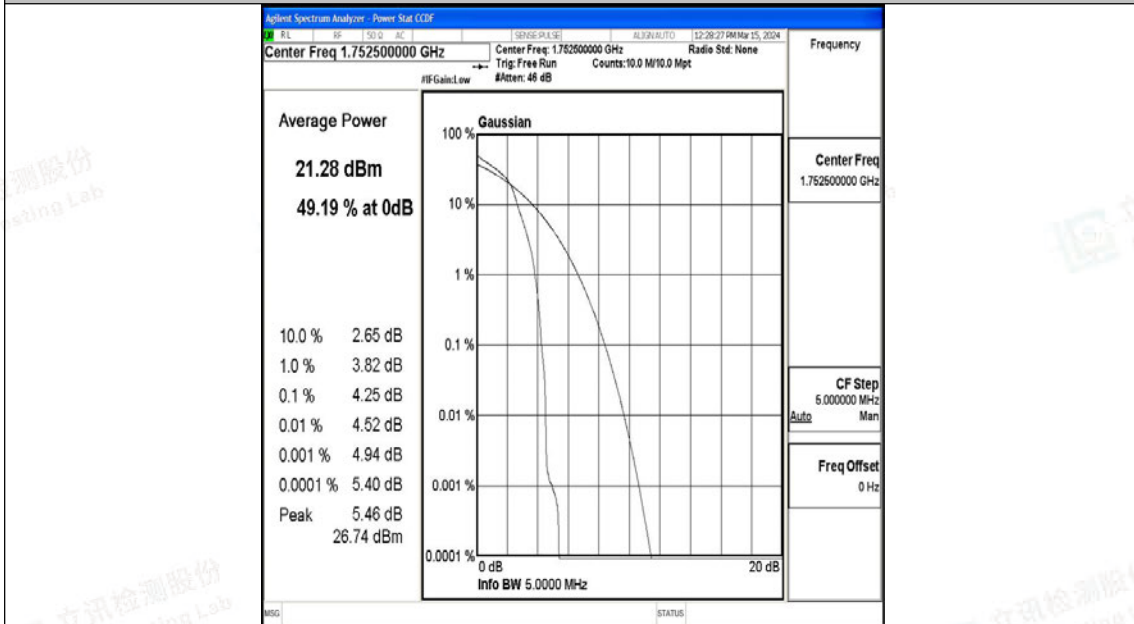

Band4-5MHz-QPSK-20175-25RB#0-PASS

Band4-5MHz-16QAM-20175-25RB#0-PASS

Band4-5MHz-QPSK-20375-1RB#0-PASS

Band4-5MHz-16QAM-20375-1RB#0-PASS

Band4-5MHz-QPSK-20375-25RB#0-PASS

Band4-5MHz-16QAM-20375-25RB#0-PASS

Band4-10MHz-QPSK-20000-1RB#0-PASS