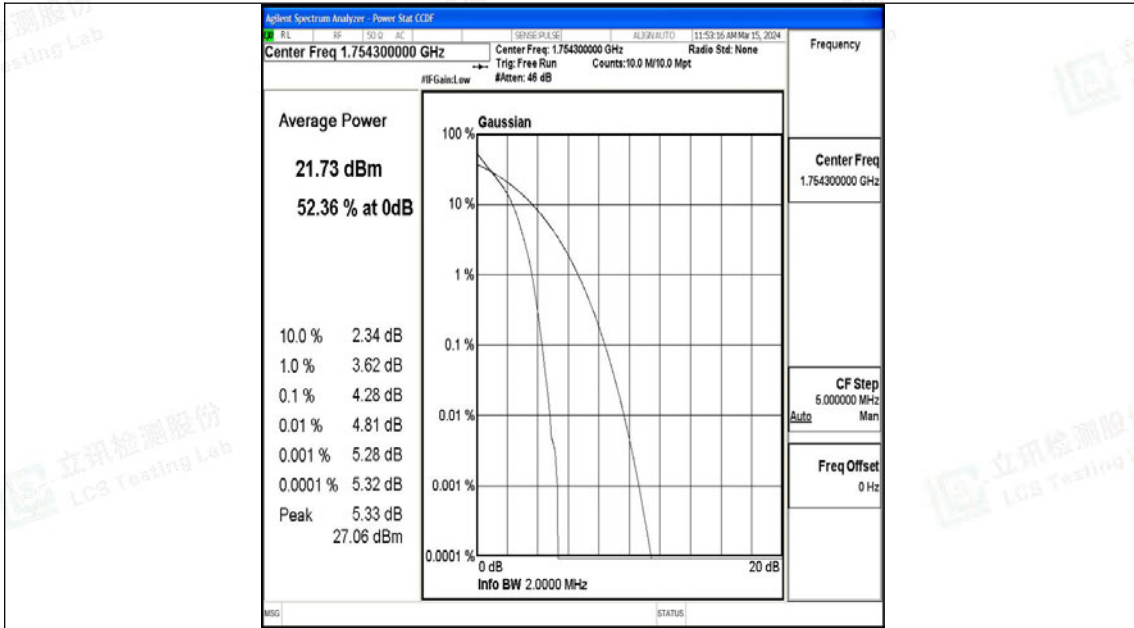

Band4-1.4MHz-QPSK-20393-6RB#0-PASS