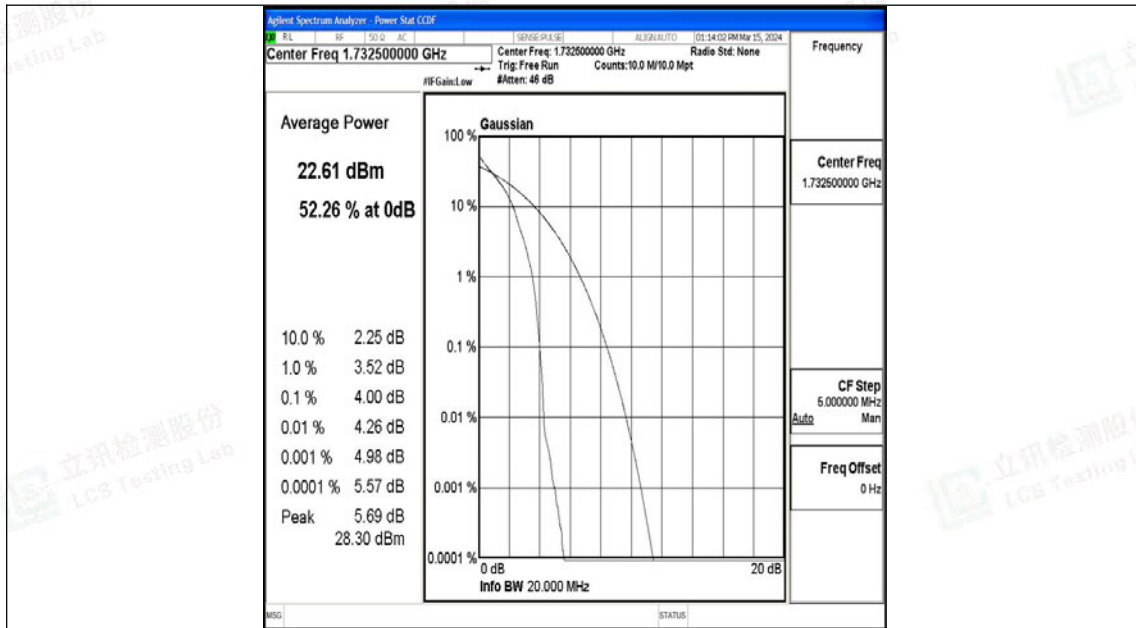

Band4-20MHz-16QAM-20050-1RB#0-PASS

Band4-20MHz-QPSK-20050-100RB#0-PASS

Band4-20MHz-16QAM-20050-100RB#0-PASS

Band4-20MHz-QPSK-20175-1RB#0-PASS

Band4-20MHz-16QAM-20175-1RB#0-PASS

Band4-20MHz-QPSK-20175-100RB#0-PASS