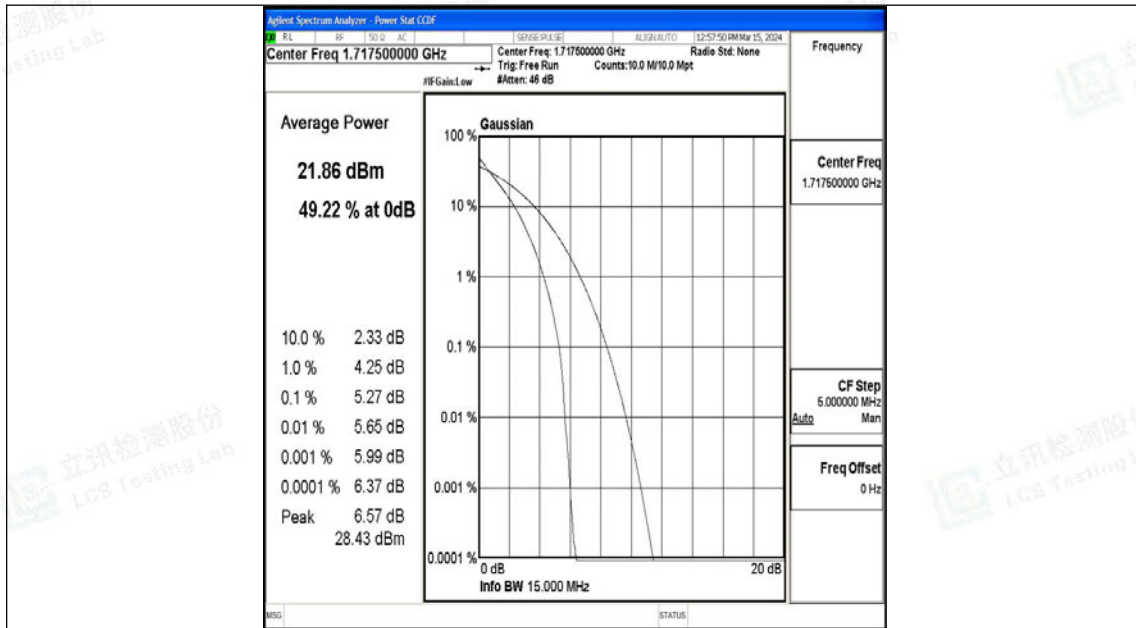

Band4-15MHz-QPSK-20025-75RB#0-PASS