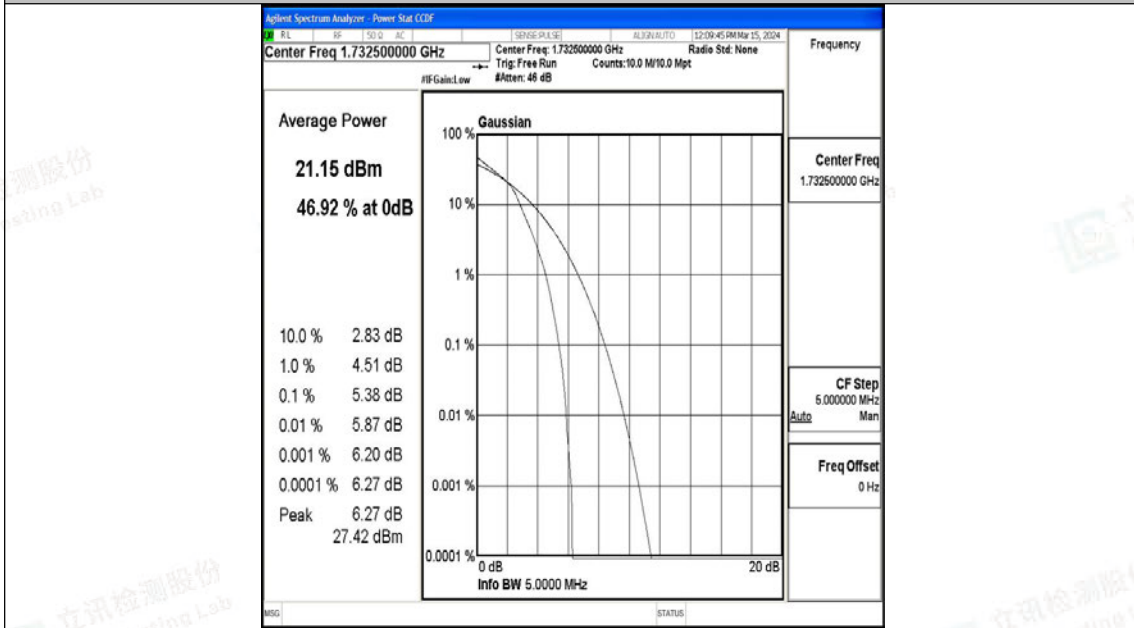

Band4-3MHz-QPSK-19965-15RB#0-PASS

Band4-3MHz-16QAM-19965-15RB#0-PASS

Band4-3MHz-QPSK-20175-15RB#0-PASS

Band4-3MHz-16QAM-20175-15RB#0-PASS

Band4-3MHz-QPSK-20385-1RB#0-PASS

Band4-3MHz-16QAM-20385-1RB#0-PASS

Band4-3MHz-QPSK-20385-15RB#0-PASS