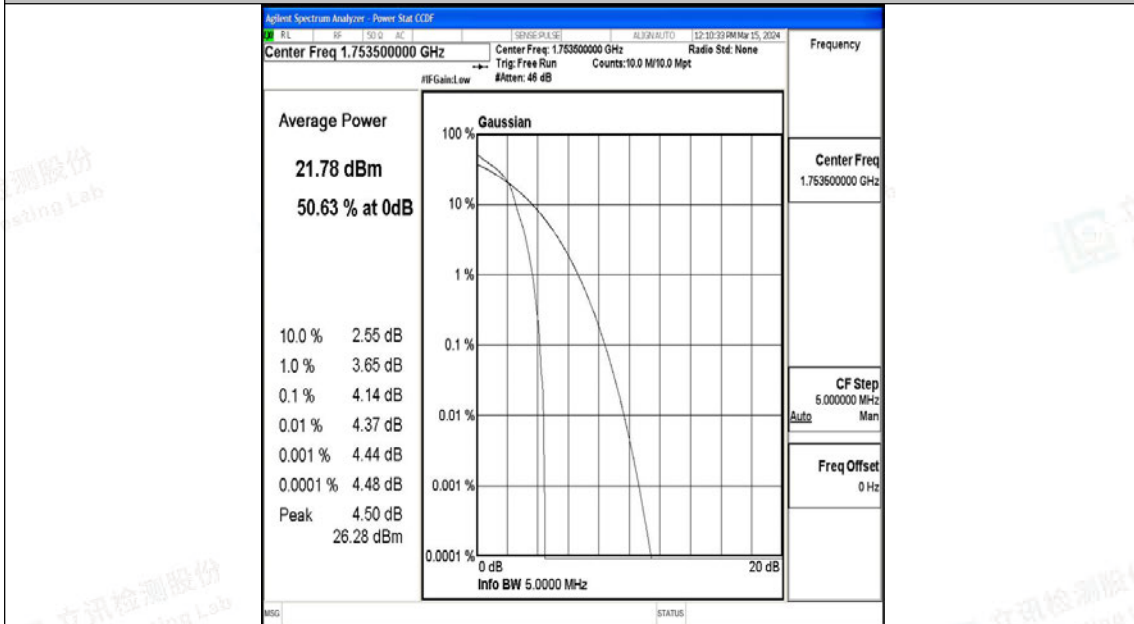

Band4-3MHz-QPSK-19965-15RB#0-PASS

Band4-3MHz-16QAM-19965-15RB#0-PASS

Band4-3MHz-QPSK-20175-15RB#0-PASS

Band4-3MHz-16QAM-20175-15RB#0-PASS

Band4-3MHz-QPSK-20385-1RB#0-PASS

Band4-3MHz-16QAM-20385-1RB#0-PASS

Band4-3MHz-QPSK-20385-15RB#0-PASS