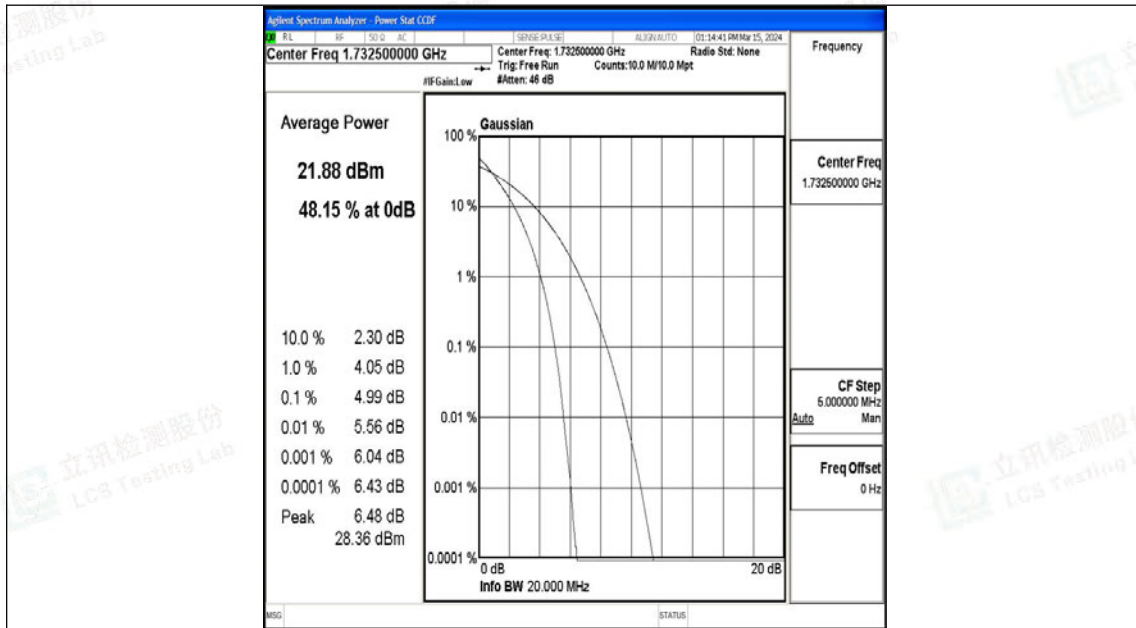

Band4-20MHz-16QAM-20050-1RB#0-PASS

Band4-20MHz-QPSK-20050-100RB#0-PASS

Band4-20MHz-16QAM-20050-100RB#0-PASS

Band4-20MHz-QPSK-20175-1RB#0-PASS

Band4-20MHz-16QAM-20175-1RB#0-PASS

Band4-20MHz-QPSK-20175-100RB#0-PASS