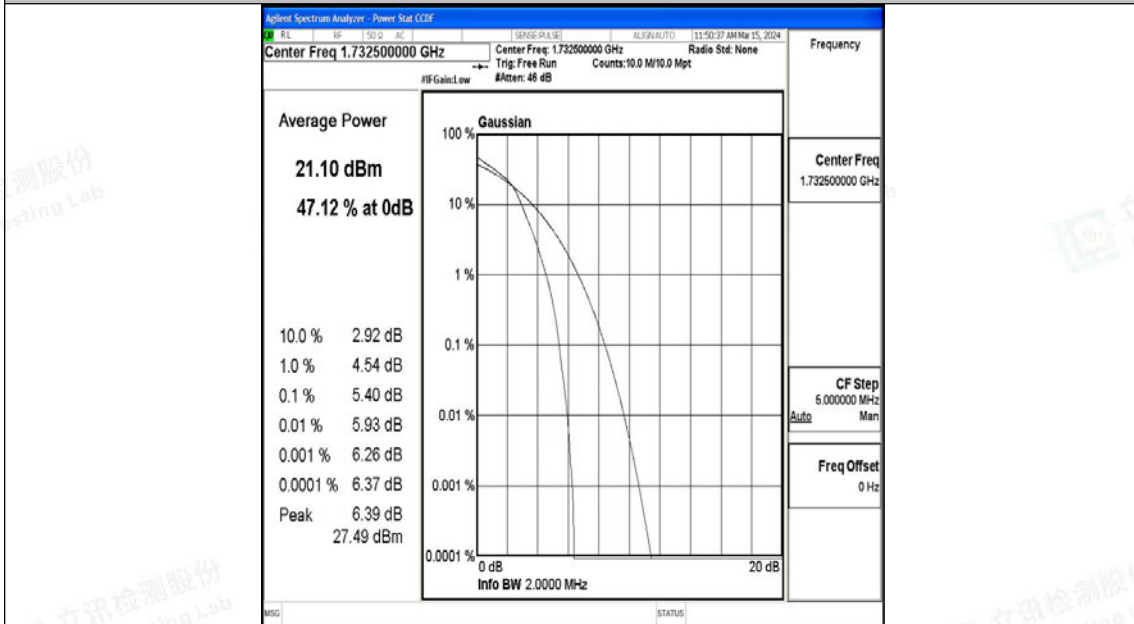

Test Graphs

Band4-1.4MHz-QPSK-19957-6RB#0-PASS

Band4-1.4MHz-16QAM-19957-6RB#0-PASS

Band4-1.4MHz-QPSK-20175-1RB#0-PASS

Band4-1.4MHz-16QAM-20175-1RB#0-PASS

Band4-1.4MHz-QPSK-20175-6RB#0-PASS

Band4-1.4MHz-16QAM-20175-6RB#0-PASS