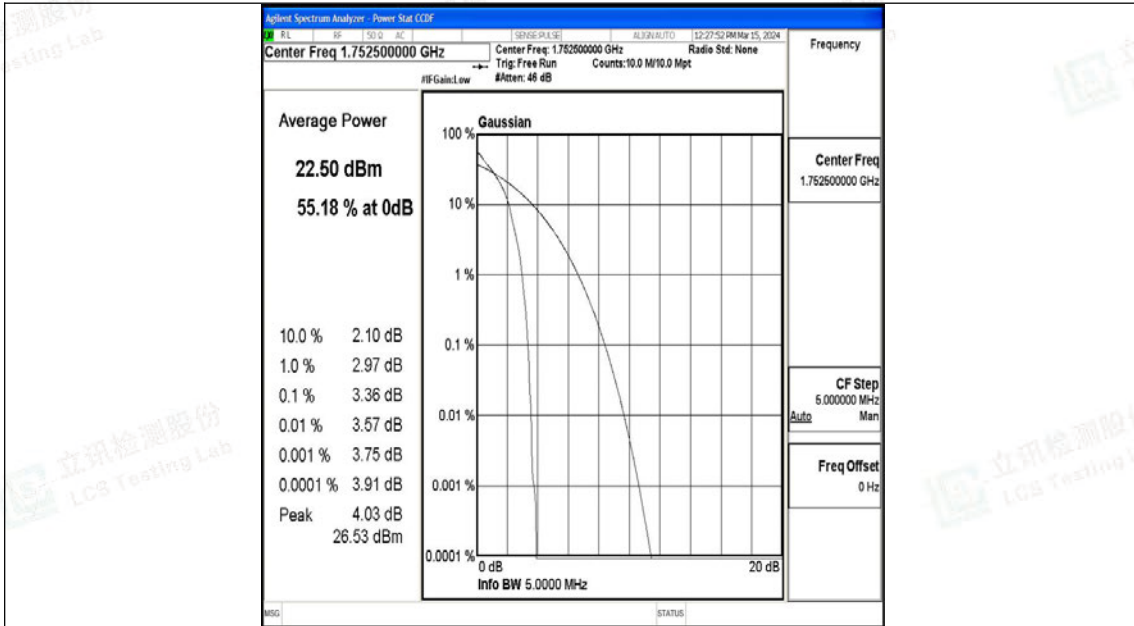

Band4-5MHz-QPSK-20375-1RB#0-PASS