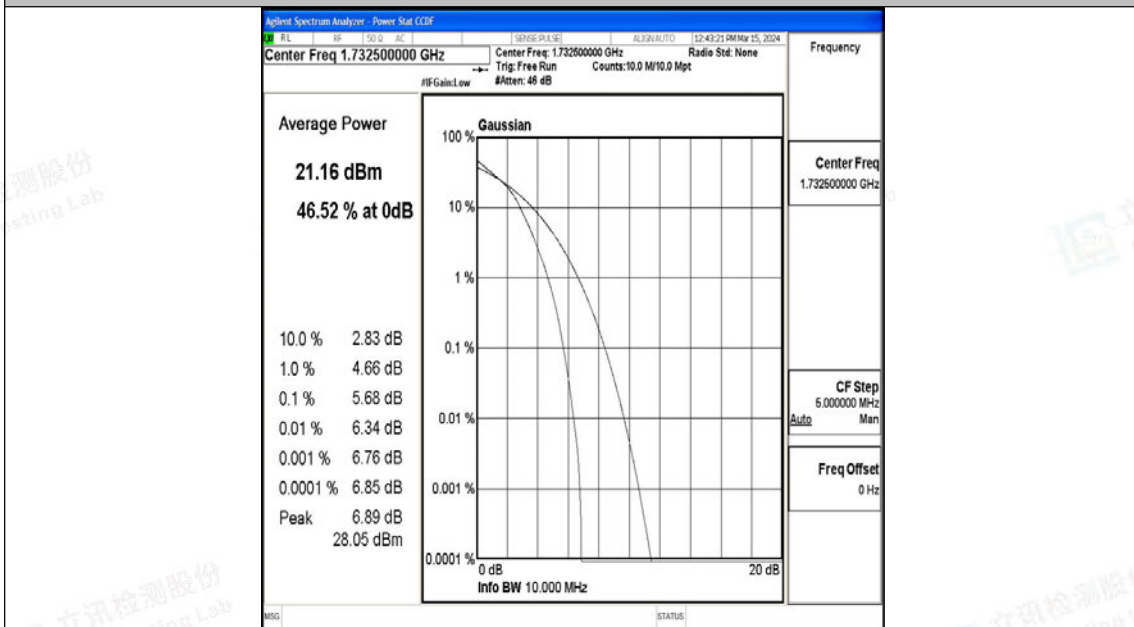

Band4-10MHz-16QAM-20000-1RB#0-PASS

Band4-10MHz-QPSK-20000-50RB#0-PASS

Band4-10MHz-16QAM-20000-50RB#0-PASS

Band4-10MHz-QPSK-20175-1RB#0-PASS

Band4-10MHz-16QAM-20175-1RB#0-PASS

Band4-10MHz-QPSK-20175-50RB#0-PASS