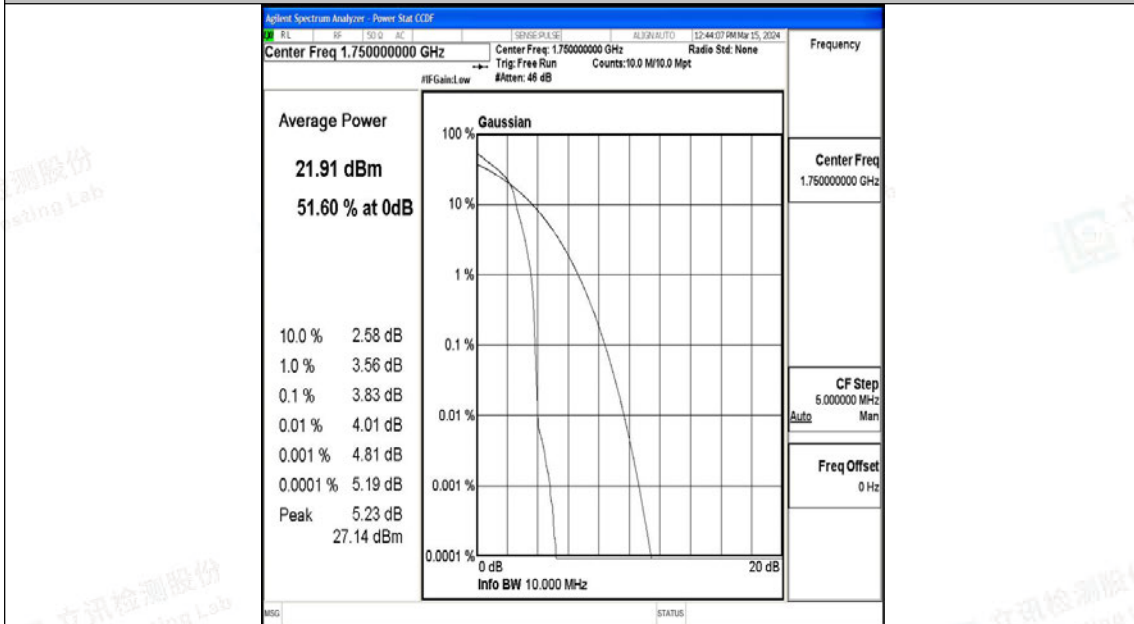

Band4-10MHz-16QAM-20350-1RB#0-PASS