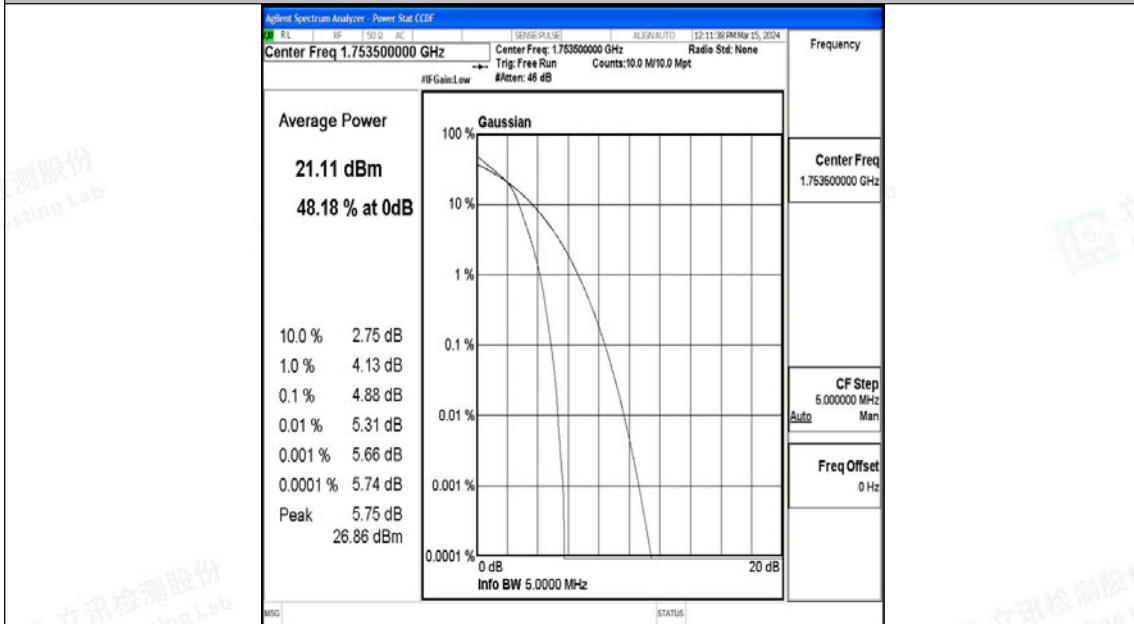

Band4-3MHz-QPSK-19965-15RB#0-PASS

Band4-3MHz-16QAM-19965-15RB#0-PASS

Band4-3MHz-QPSK-20175-15RB#0-PASS

Band4-3MHz-16QAM-20175-15RB#0-PASS

Band4-3MHz-QPSK-20385-1RB#0-PASS

Band4-3MHz-16QAM-20385-1RB#0-PASS

Band4-3MHz-QPSK-20385-15RB#0-PASS