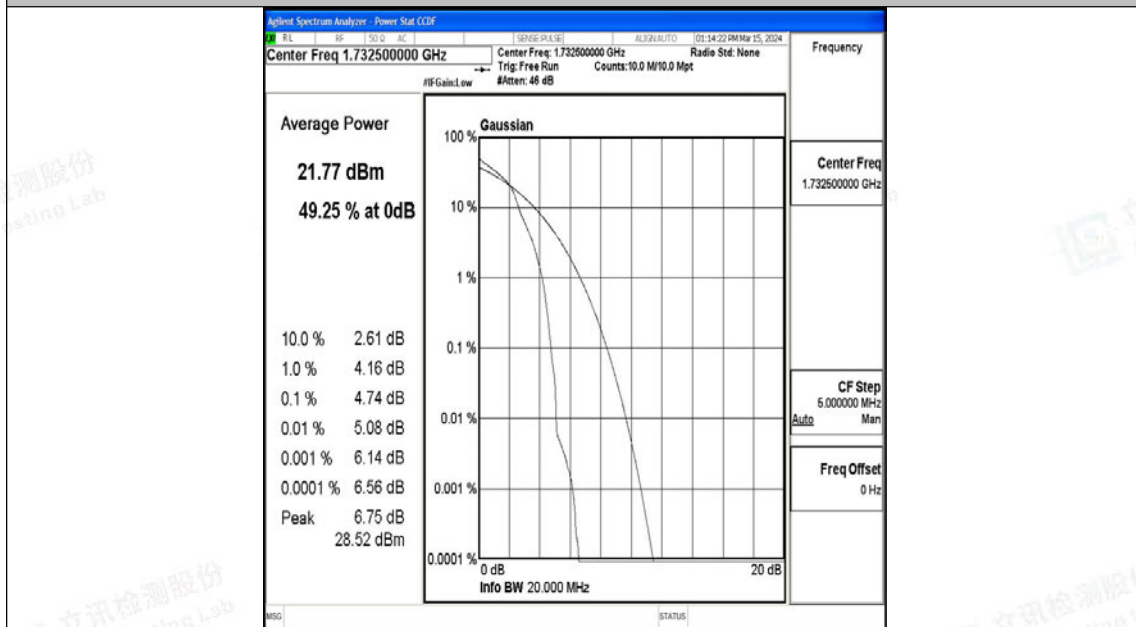

Band4-20MHz-16QAM-20050-1RB#0-PASS

Band4-20MHz-QPSK-20050-100RB#0-PASS

Band4-20MHz-16QAM-20050-100RB#0-PASS

Band4-20MHz-QPSK-20175-1RB#0-PASS

Band4-20MHz-16QAM-20175-1RB#0-PASS

Band4-20MHz-QPSK-20175-100RB#0-PASS