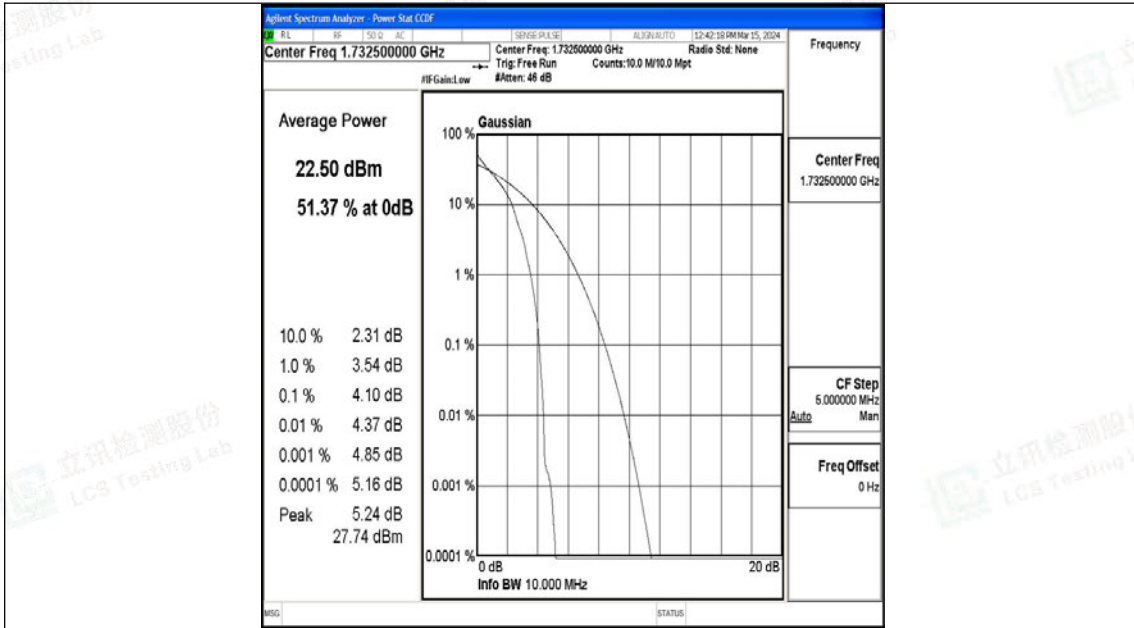

Band4-10MHz-16QAM-20000-1RB#0-PASS

Band4-10MHz-QPSK-20000-50RB#0-PASS

Band4-10MHz-16QAM-20000-50RB#0-PASS

Band4-10MHz-QPSK-20175-1RB#0-PASS

Band4-10MHz-16QAM-20175-1RB#0-PASS

Band4-10MHz-QPSK-20175-50RB#0-PASS