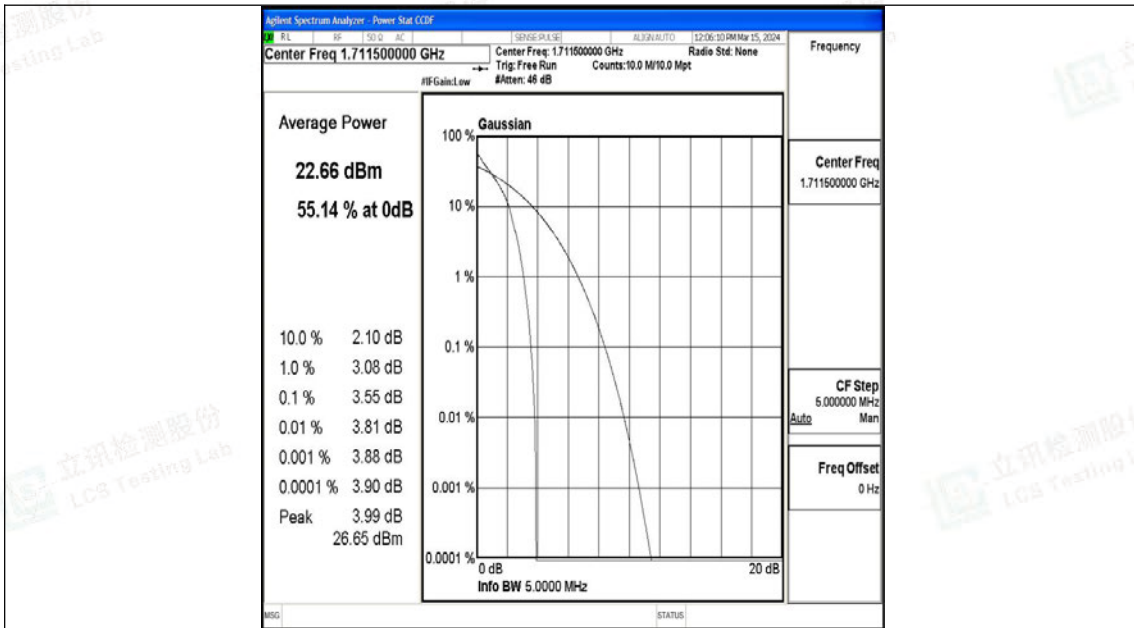

Band4-3MHz-QPSK-19965-1RB#0-PASS