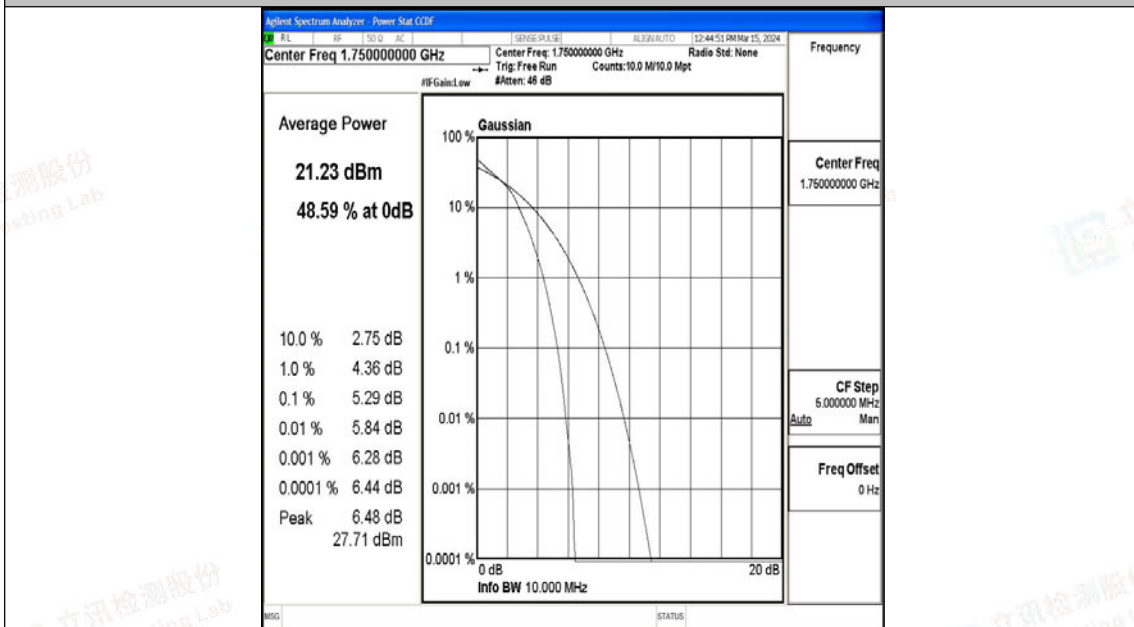

Band4-10MHz-16QAM-20175-50RB#0-PASS

Band4-10MHz-QPSK-20350-1RB#0-PASS

Band4-10MHz-16QAM-20350-1RB#0-PASS

Band4-10MHz-QPSK-20350-50RB#0-PASS

Band4-10MHz-16QAM-20350-50RB#0-PASS

Band4-15MHz-QPSK-20025-1RB#0-PASS