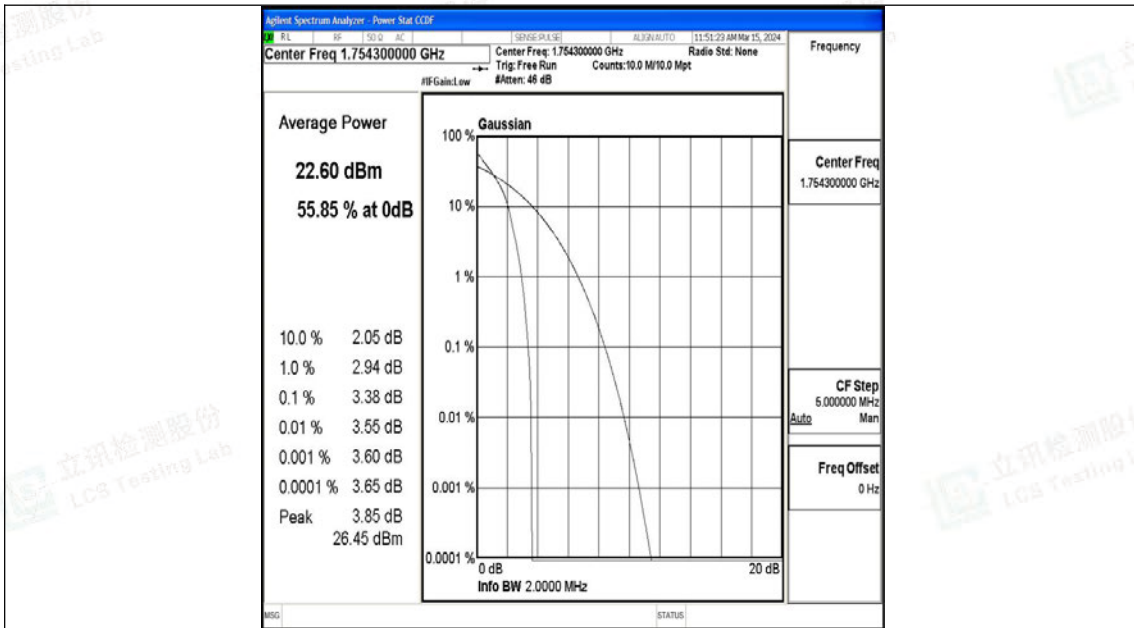

Test Graphs

Band4-1.4MHz-QPSK-19957-6RB#0-PASS

Band4-1.4MHz-16QAM-19957-6RB#0-PASS

Band4-1.4MHz-QPSK-20175-1RB#0-PASS

Band4-1.4MHz-16QAM-20175-1RB#0-PASS

Band4-1.4MHz-QPSK-20175-6RB#0-PASS

Band4-1.4MHz-16QAM-20175-6RB#0-PASS