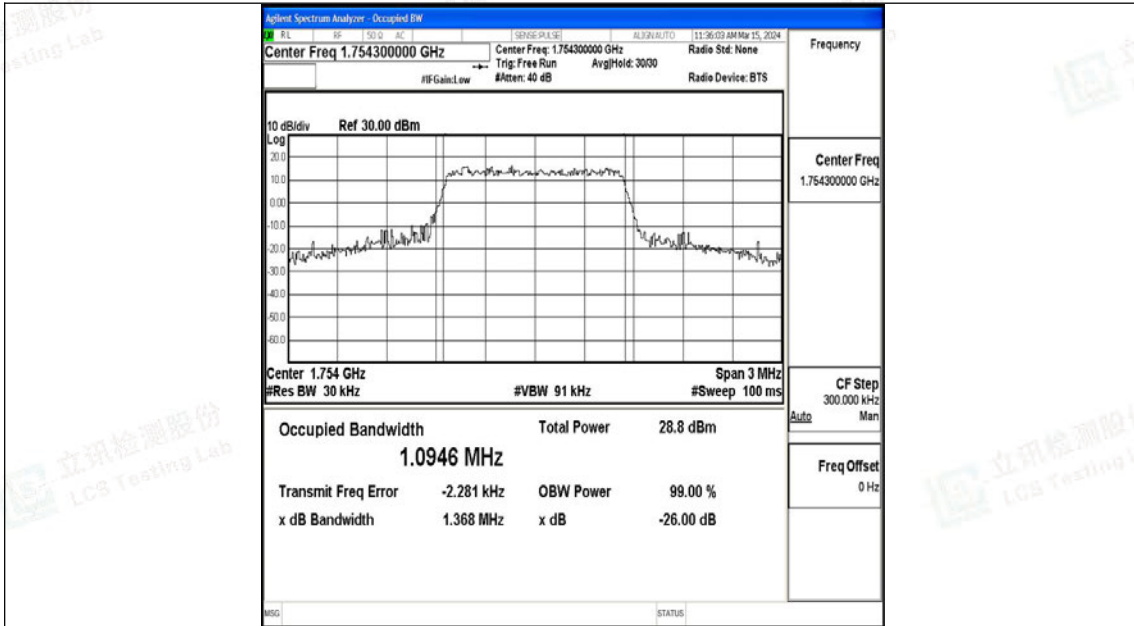

Test Graphs

Band4-1.4MHz-QPSK-19957-6RB#0-PASS

Band4-1.4MHz-16QAM-19957-6RB#0-PASS

Band4-1.4MHz-QPSK-20175-6RB#0-PASS

Band4-1.4MHz-16QAM-20175-6RB#0-PASS

Band4-1.4MHz-QPSK-20393-6RB#0-PASS

Band4-1.4MHz-16QAM-20393-6RB#0-PASS