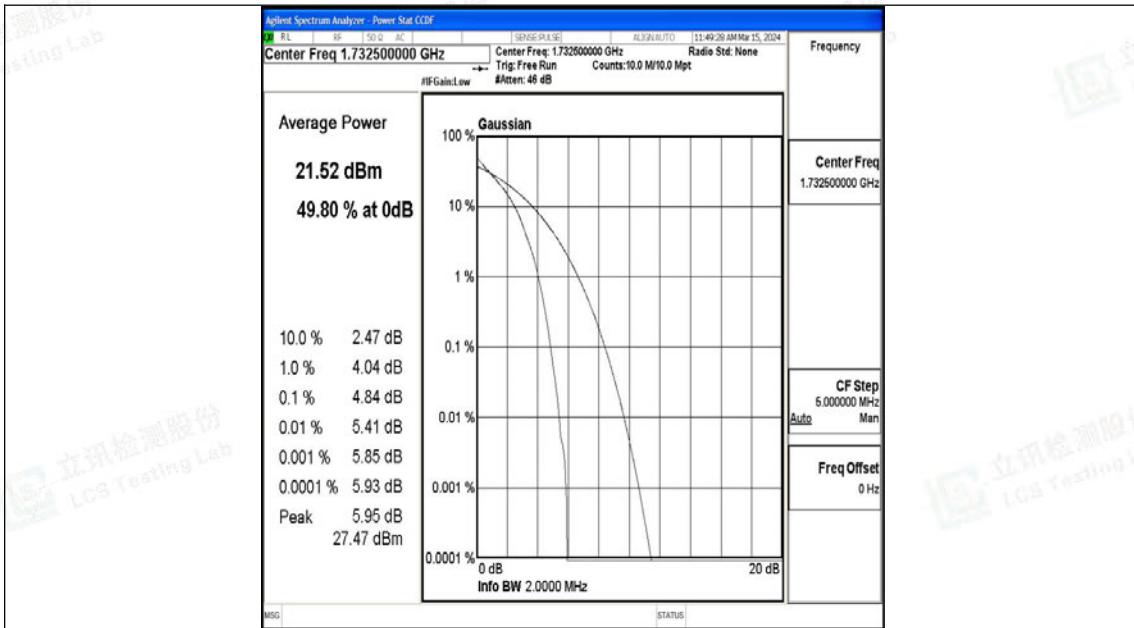

Test Graphs

Band4-1.4MHz-QPSK-19957-6RB#0-PASS

Band4-1.4MHz-16QAM-19957-6RB#0-PASS

Band4-1.4MHz-QPSK-20175-1RB#0-PASS

Band4-1.4MHz-16QAM-20175-1RB#0-PASS

Band4-1.4MHz-QPSK-20175-6RB#0-PASS

Band4-1.4MHz-16QAM-20175-6RB#0-PASS