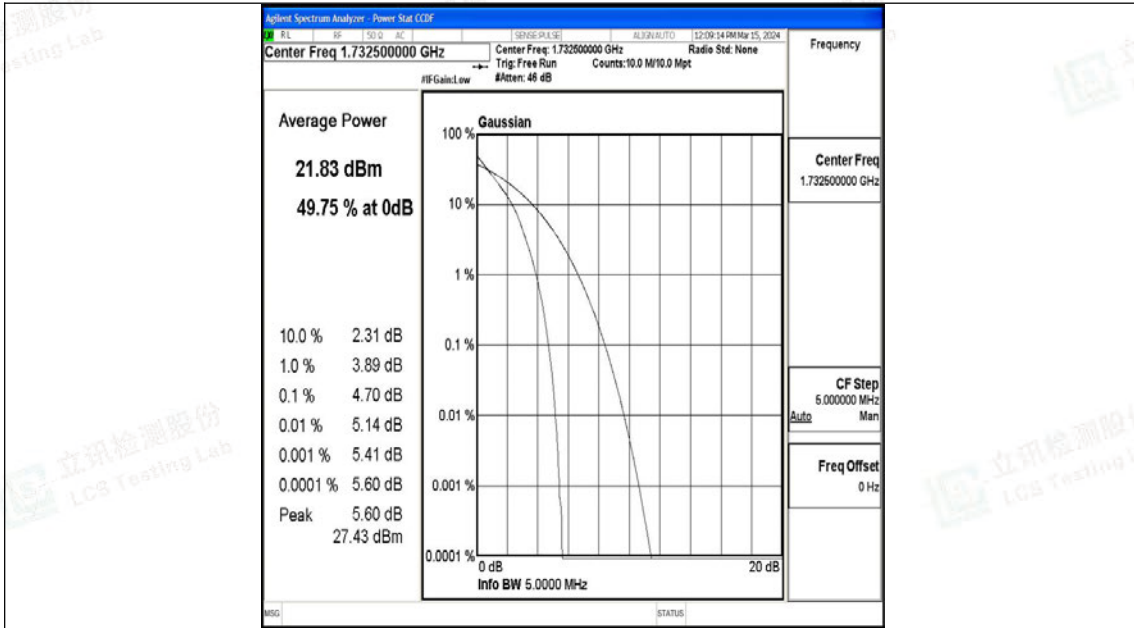

Band4-3MHz-QPSK-20175-15RB#0-PASS