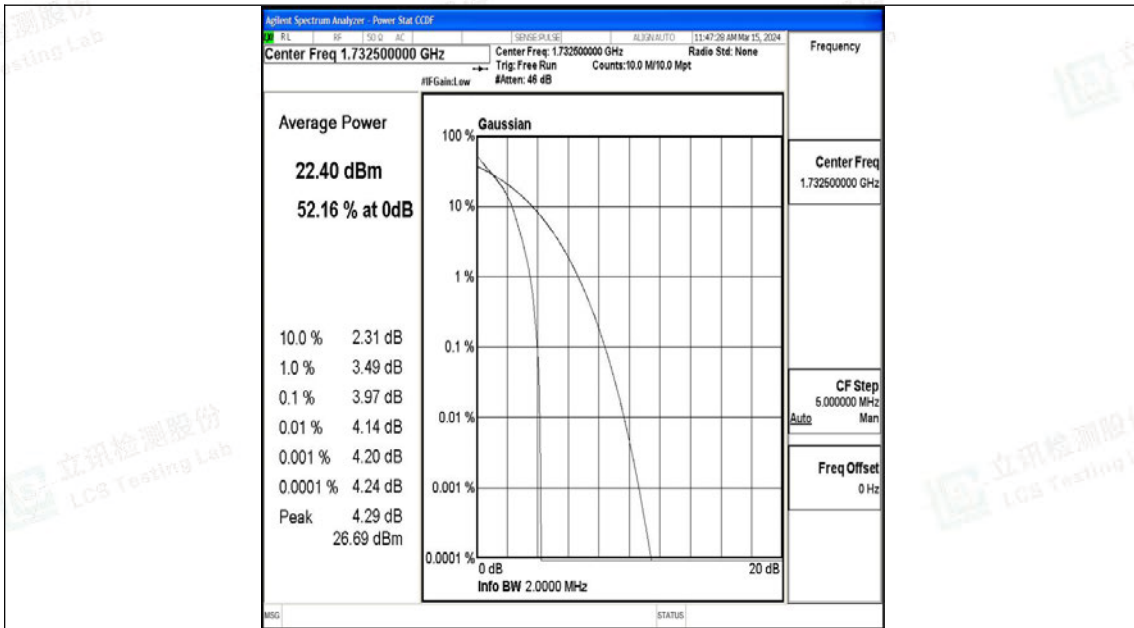

Test Graphs

Band4-1.4MHz-QPSK-19957-6RB#0-PASS

Band4-1.4MHz-16QAM-19957-6RB#0-PASS

Band4-1.4MHz-QPSK-20175-1RB#0-PASS

Band4-1.4MHz-16QAM-20175-1RB#0-PASS

Band4-1.4MHz-QPSK-20175-6RB#0-PASS

Band4-1.4MHz-16QAM-20175-6RB#0-PASS