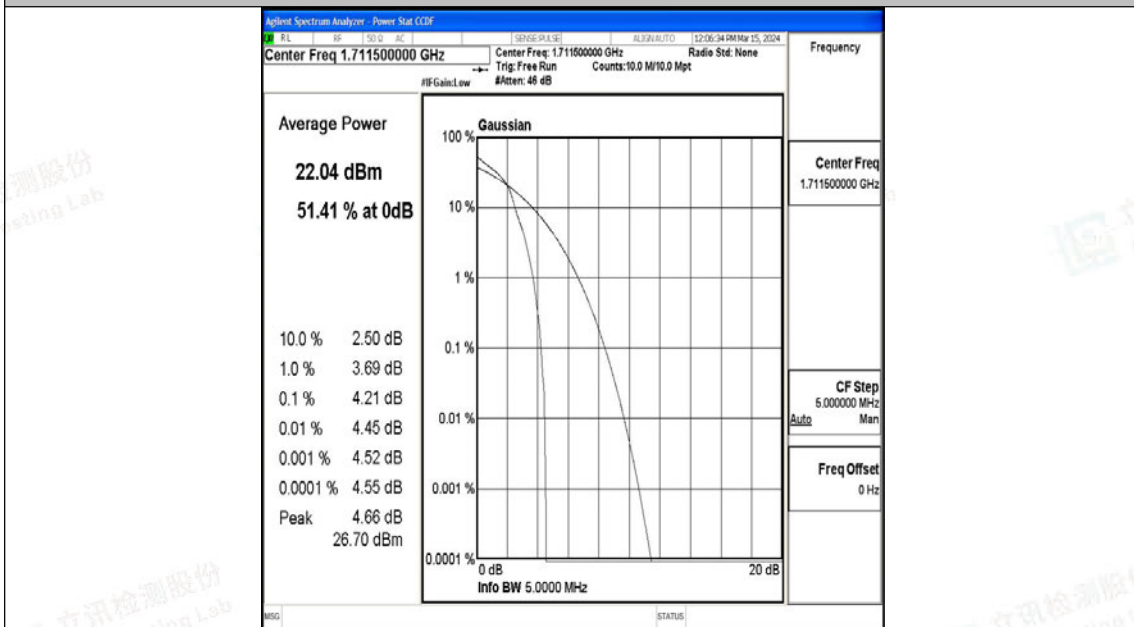

Band4-1.4MHz-QPSK-20393-1RB#0-PASS

Band4-1.4MHz-16QAM-20393-1RB#0-PASS

Band4-1.4MHz-QPSK-20393-6RB#0-PASS

Band4-1.4MHz-16QAM-20393-6RB#0-PASS

Band4-3MHz-QPSK-19965-1RB#0-PASS

Band4-3MHz-16QAM-19965-1RB#0-PASS