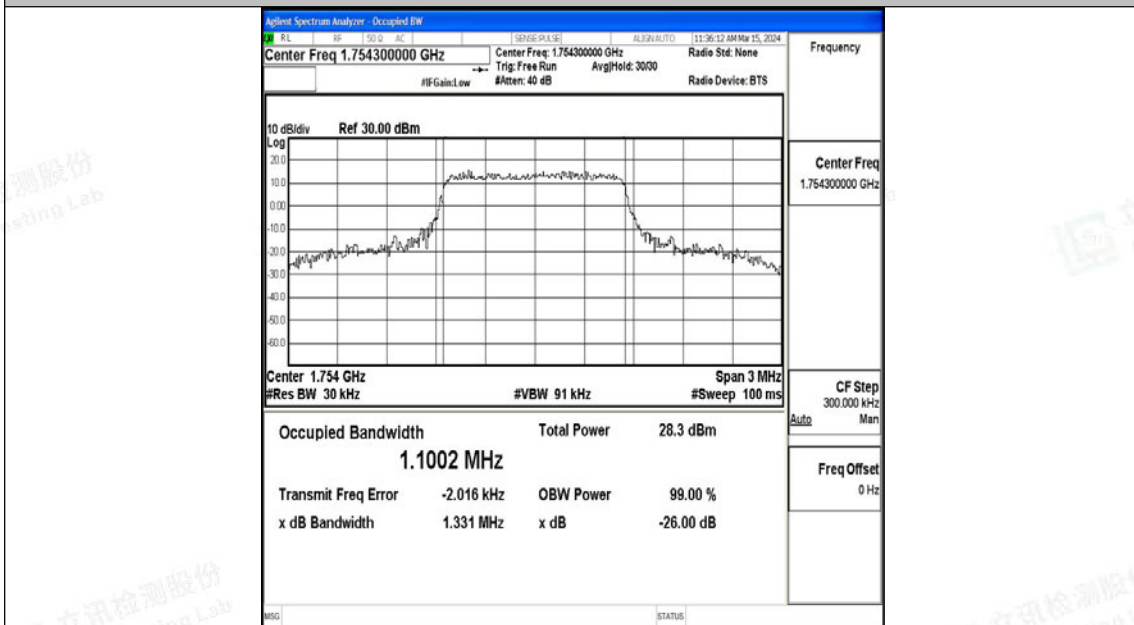

Test Graphs

Band4-1.4MHz-QPSK-19957-6RB#0-PASS

Band4-1.4MHz-16QAM-19957-6RB#0-PASS

Band4-1.4MHz-QPSK-20175-6RB#0-PASS

Band4-1.4MHz-16QAM-20175-6RB#0-PASS

Band4-1.4MHz-QPSK-20393-6RB#0-PASS

Band4-1.4MHz-16QAM-20393-6RB#0-PASS