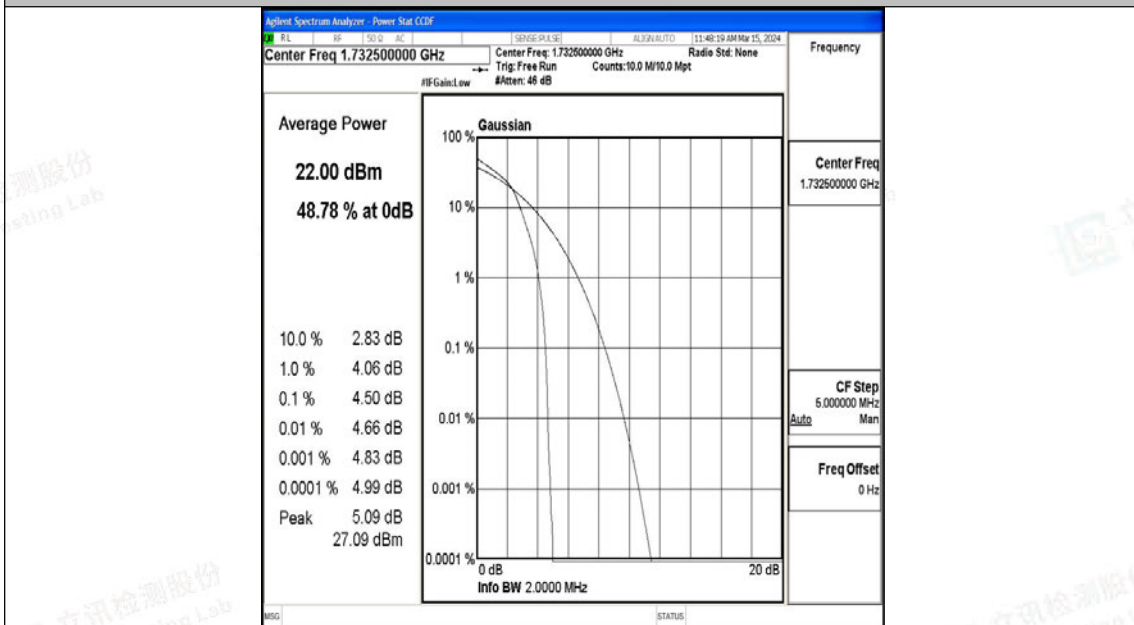

Test Graphs

Band4-1.4MHz-QPSK-19957-6RB#0-PASS

Band4-1.4MHz-16QAM-19957-6RB#0-PASS

Band4-1.4MHz-QPSK-20175-1RB#0-PASS

Band4-1.4MHz-16QAM-20175-1RB#0-PASS

Band4-1.4MHz-QPSK-20175-6RB#0-PASS

Band4-1.4MHz-16QAM-20175-6RB#0-PASS