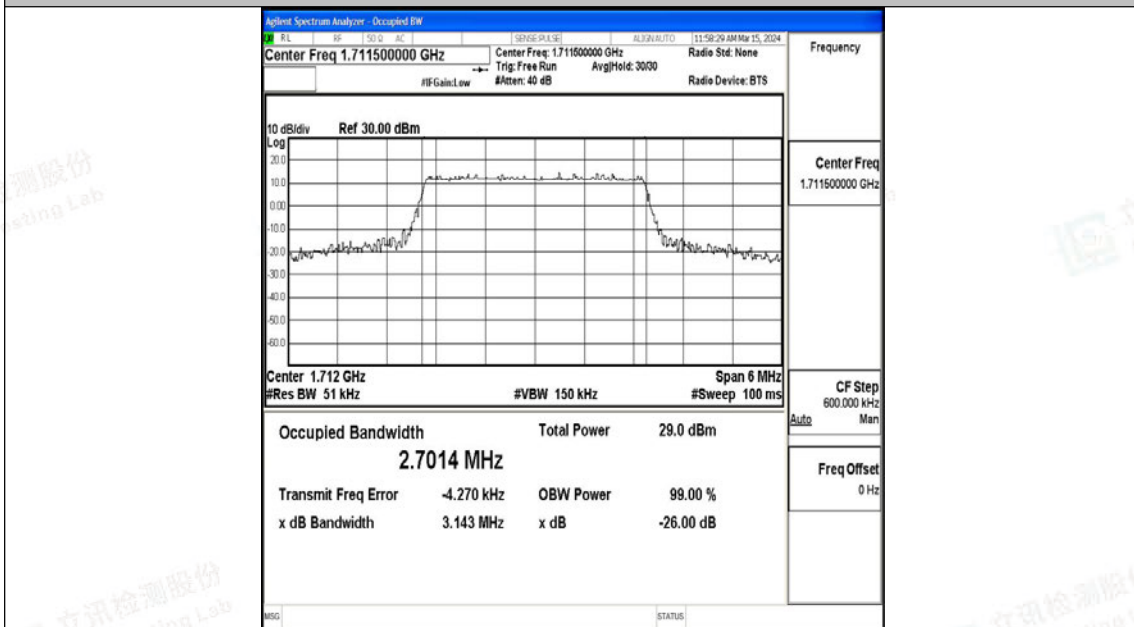

Band4-3MHz-16QAM-19965-15RB#0-PASS