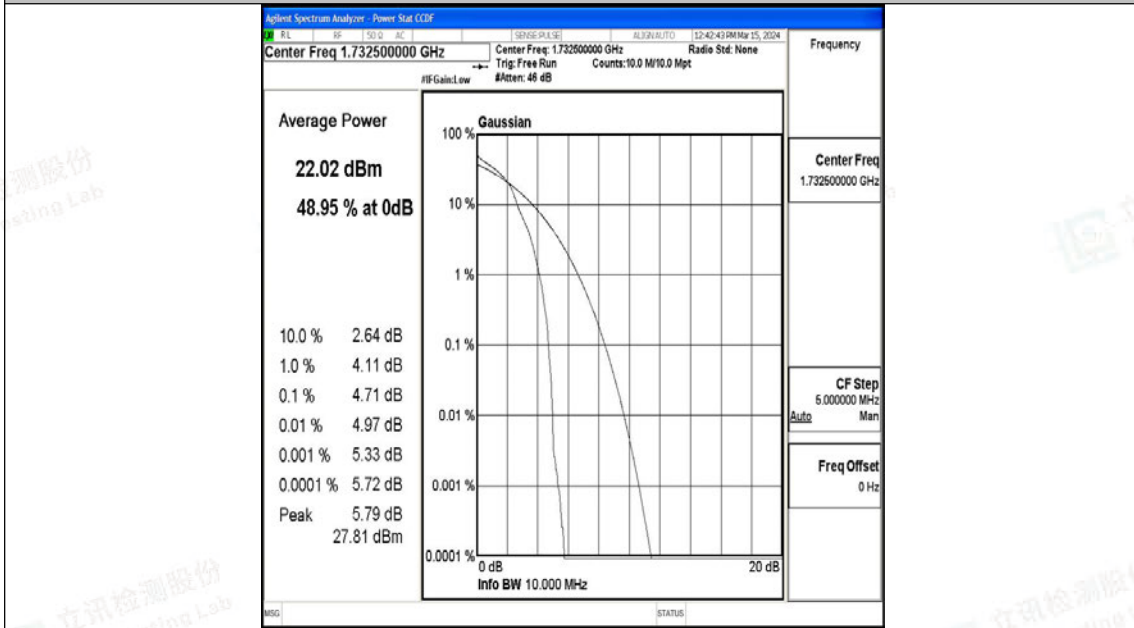

Band4-10MHz-16QAM-20000-1RB#0-PASS

Band4-10MHz-QPSK-20000-50RB#0-PASS

Band4-10MHz-16QAM-20000-50RB#0-PASS

Band4-10MHz-QPSK-20175-1RB#0-PASS

Band4-10MHz-16QAM-20175-1RB#0-PASS

Band4-10MHz-QPSK-20175-50RB#0-PASS