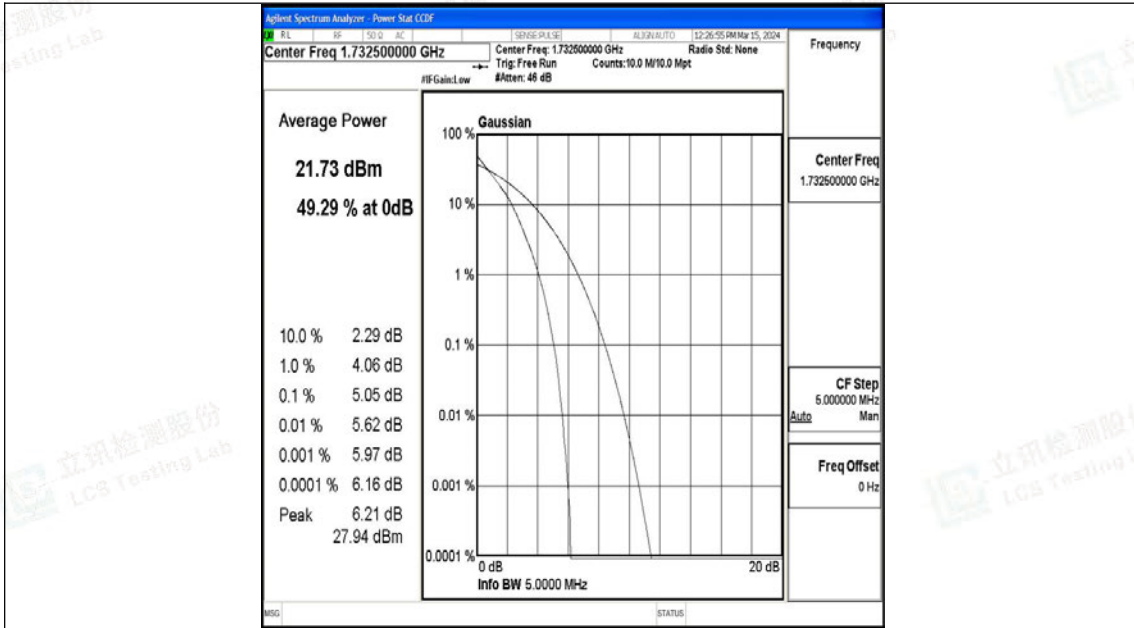

Band4-3MHz-16QAM-20385-15RB#0-PASS

Band4-5MHz-QPSK-19975-1RB#0-PASS

Band4-5MHz-16QAM-19975-1RB#0-PASS

Band4-5MHz-QPSK-19975-25RB#0-PASS

Band4-5MHz-16QAM-19975-25RB#0-PASS

Band4-5MHz-QPSK-20175-1RB#0-PASS

Band4-5MHz-16QAM-20175-1RB#0-PASS