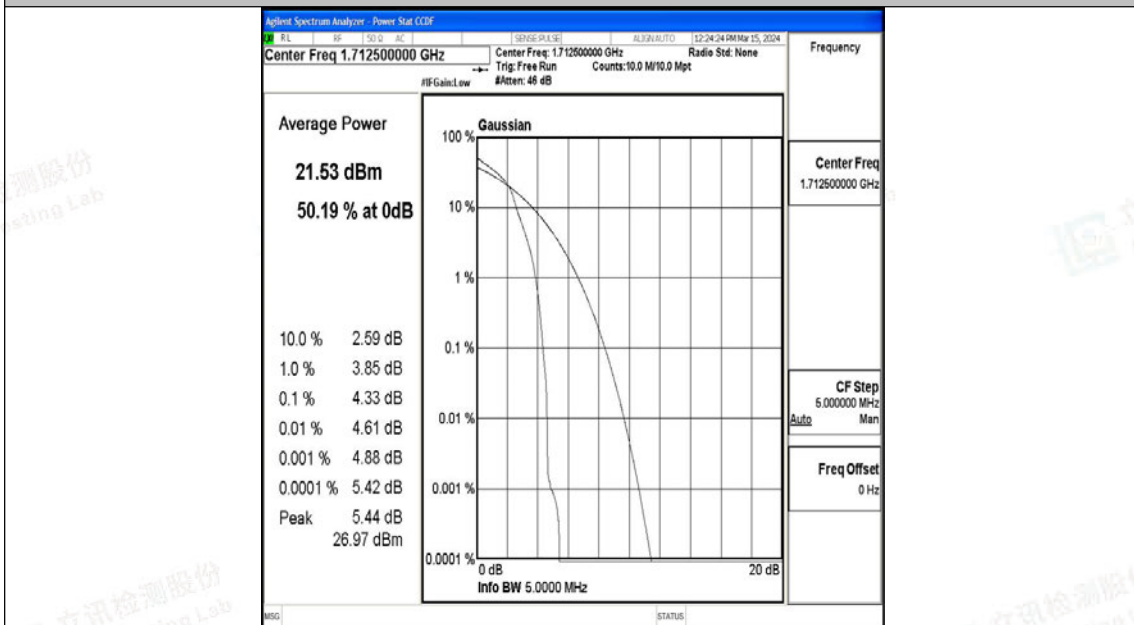

Band4-5MHz-16QAM-19975-1RB#0-PASS