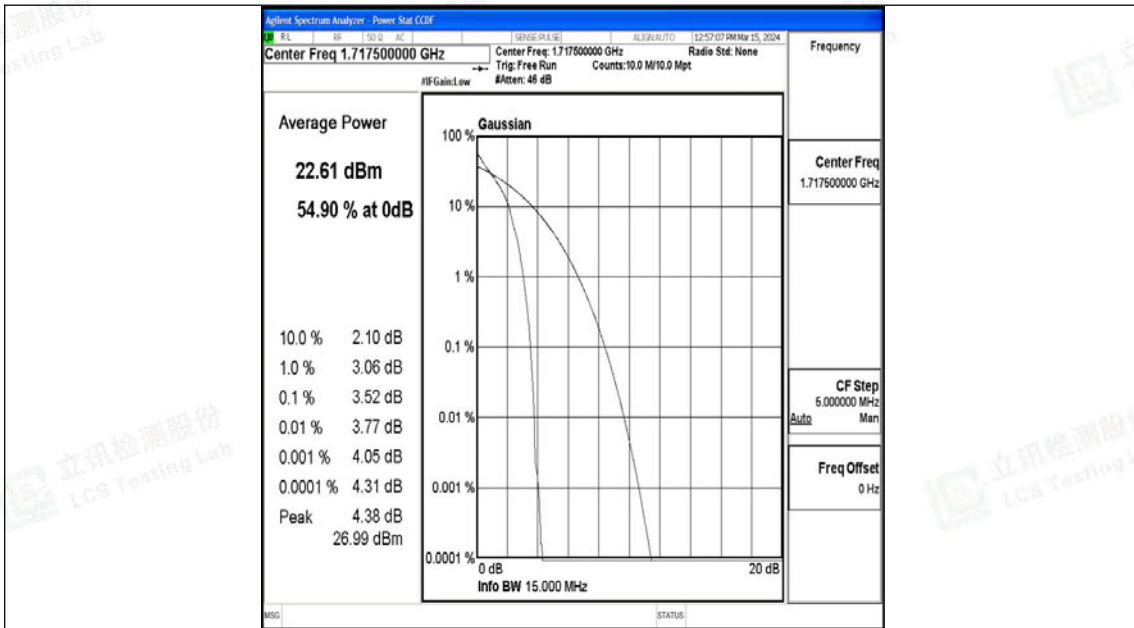

Band4-10MHz-16QAM-20175-50RB#0-PASS

Band4-10MHz-QPSK-20350-1RB#0-PASS

Band4-10MHz-16QAM-20350-1RB#0-PASS

Band4-10MHz-QPSK-20350-50RB#0-PASS

Band4-10MHz-16QAM-20350-50RB#0-PASS

Band4-15MHz-QPSK-20025-1RB#0-PASS