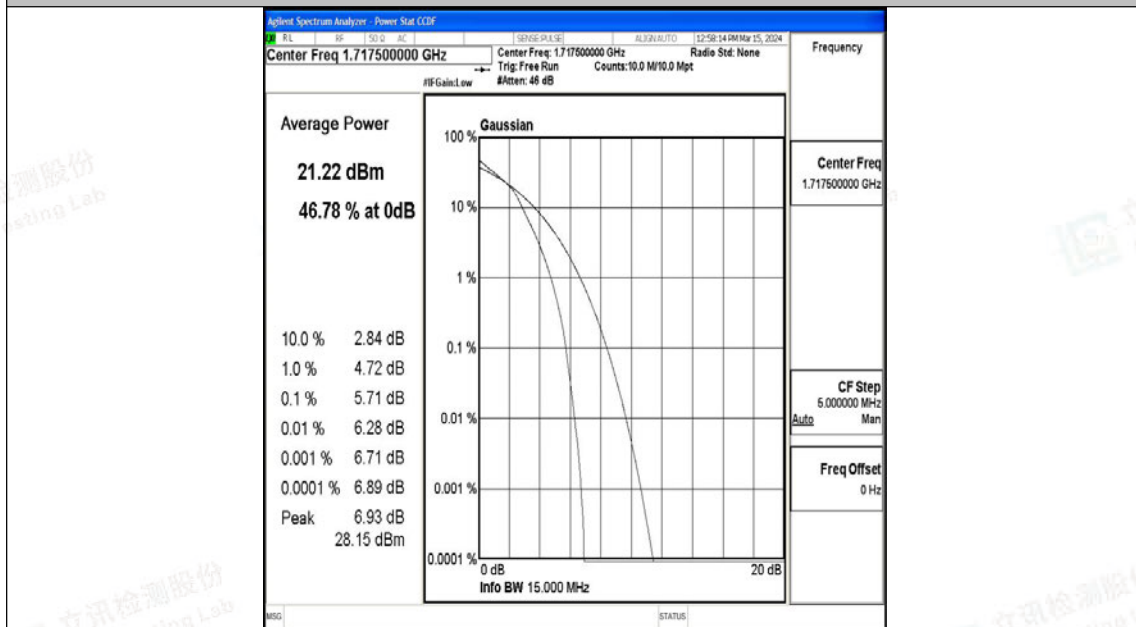

Band4-15MHz-16QAM-20025-75RB#0-PASS