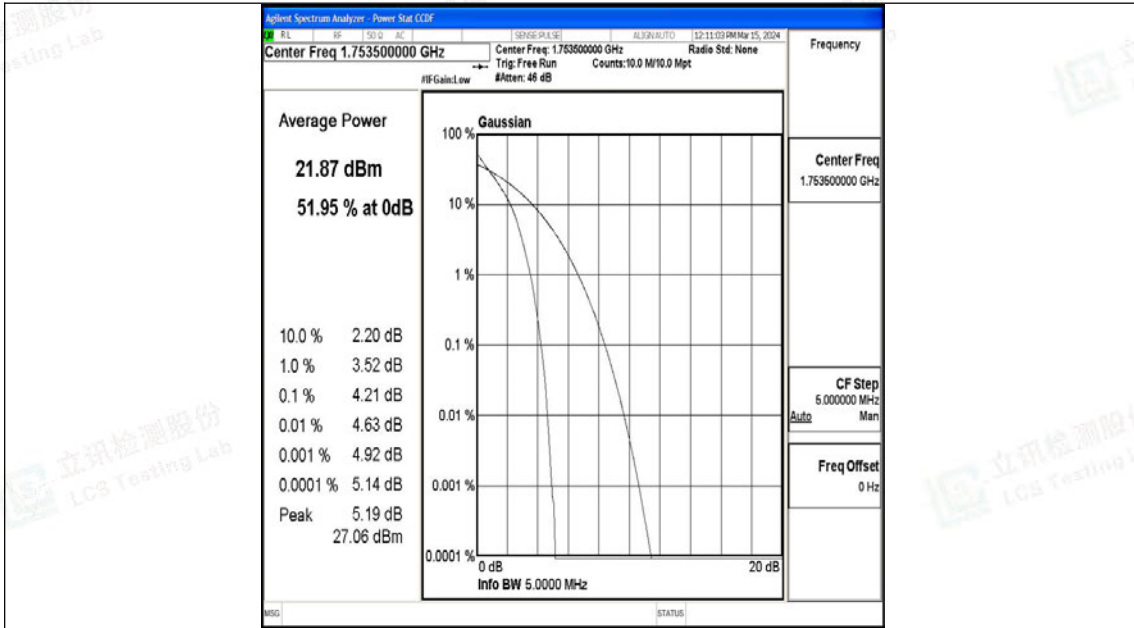

Band4-3MHz-QPSK-19965-15RB#0-PASS

Band4-3MHz-16QAM-19965-15RB#0-PASS

Band4-3MHz-QPSK-20175-15RB#0-PASS

Band4-3MHz-16QAM-20175-15RB#0-PASS

Band4-3MHz-QPSK-20385-1RB#0-PASS

Band4-3MHz-16QAM-20385-1RB#0-PASS

Band4-3MHz-QPSK-20385-15RB#0-PASS