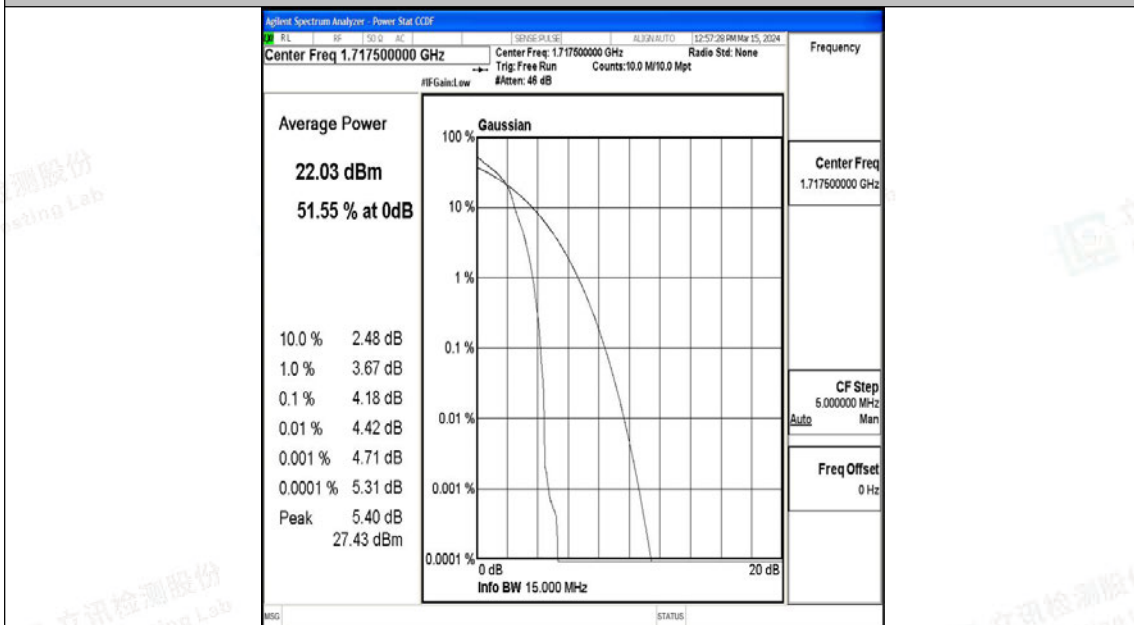

Band4-10MHz-16QAM-20175-50RB#0-PASS

Band4-10MHz-QPSK-20350-1RB#0-PASS

Band4-10MHz-16QAM-20350-1RB#0-PASS

Band4-10MHz-QPSK-20350-50RB#0-PASS

Band4-10MHz-16QAM-20350-50RB#0-PASS

Band4-15MHz-QPSK-20025-1RB#0-PASS