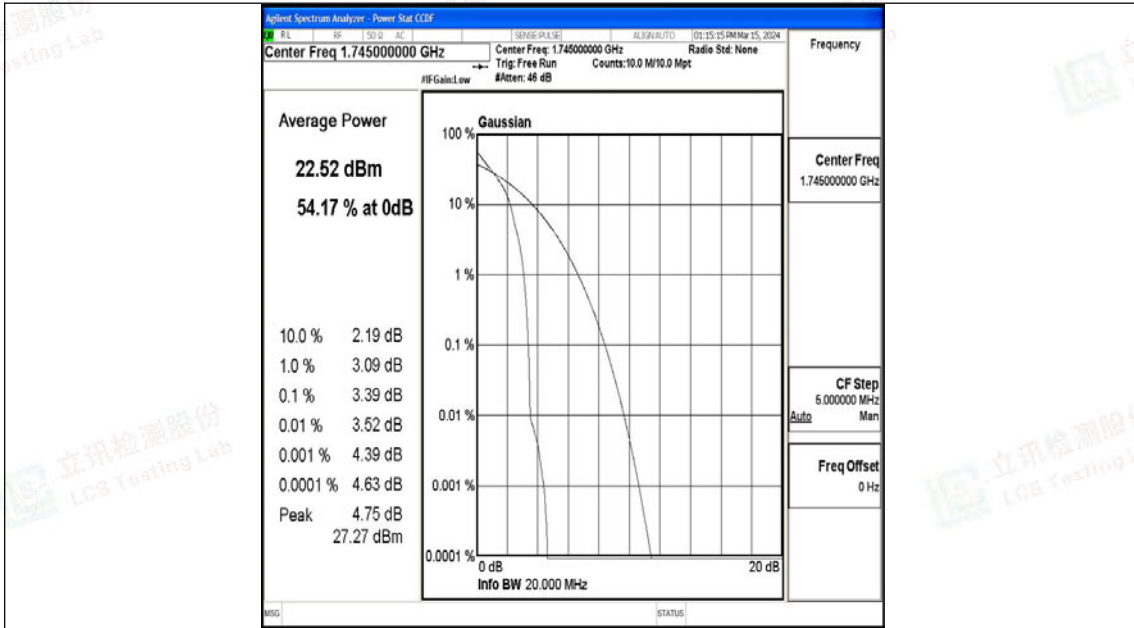

Band4-20MHz-QPSK-20300-1RB#0-PASS