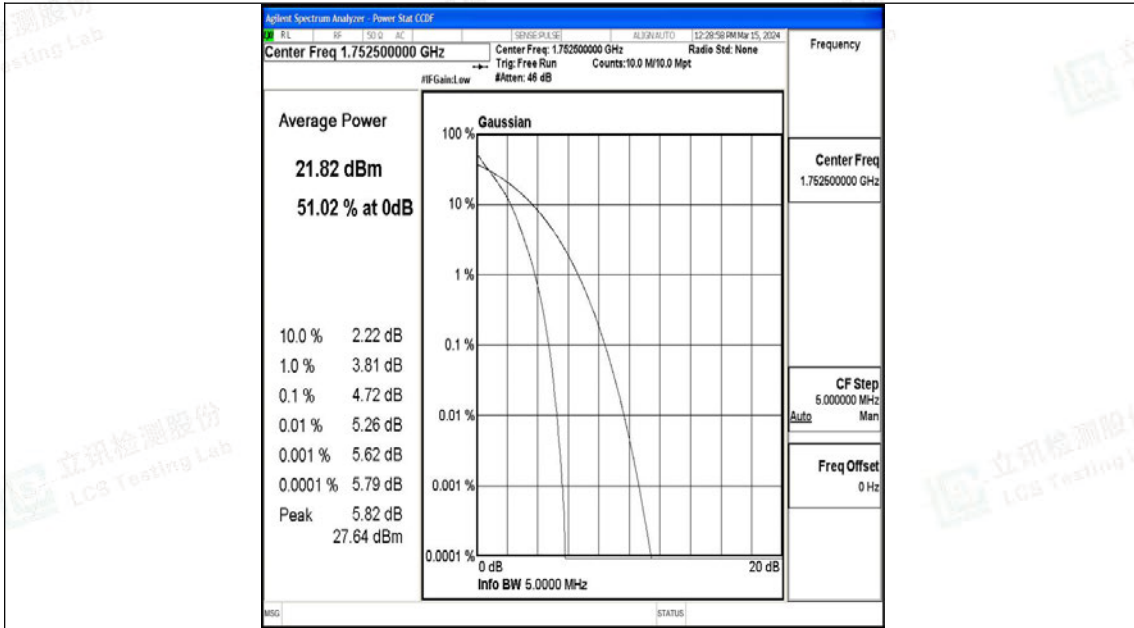

Band4-5MHz-QPSK-20175-25RB#0-PASS

Band4-5MHz-16QAM-20175-25RB#0-PASS

Band4-5MHz-QPSK-20375-1RB#0-PASS

Band4-5MHz-16QAM-20375-1RB#0-PASS

Band4-5MHz-QPSK-20375-25RB#0-PASS

Band4-5MHz-16QAM-20375-25RB#0-PASS

Band4-10MHz-QPSK-20000-1RB#0-PASS