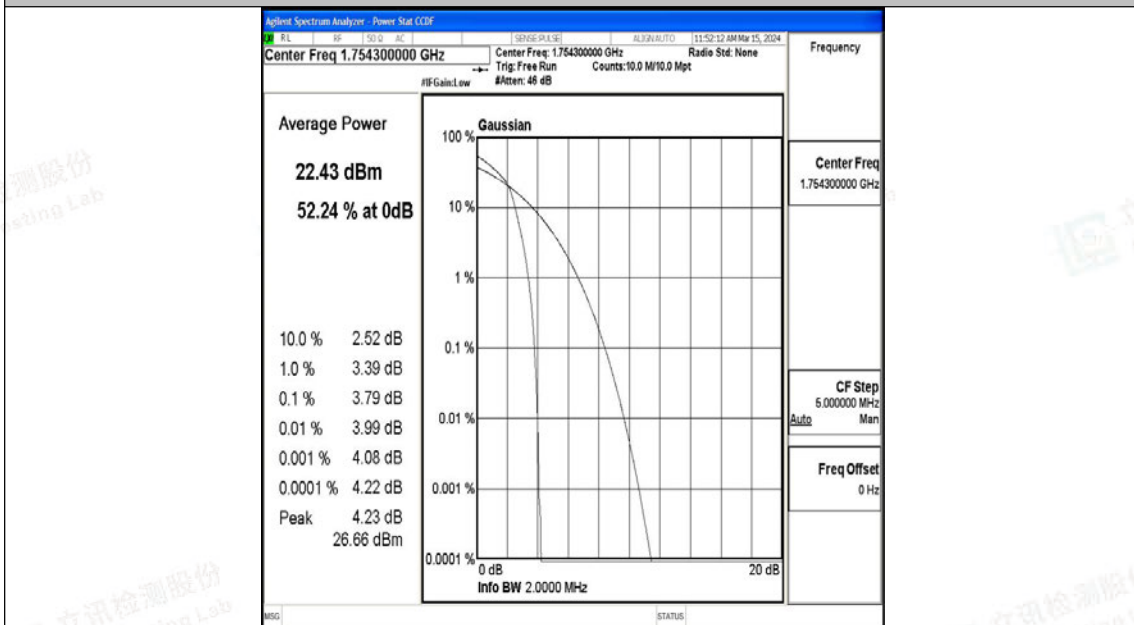

Band4-1.4MHz-16QAM-20393-1RB#0-PASS