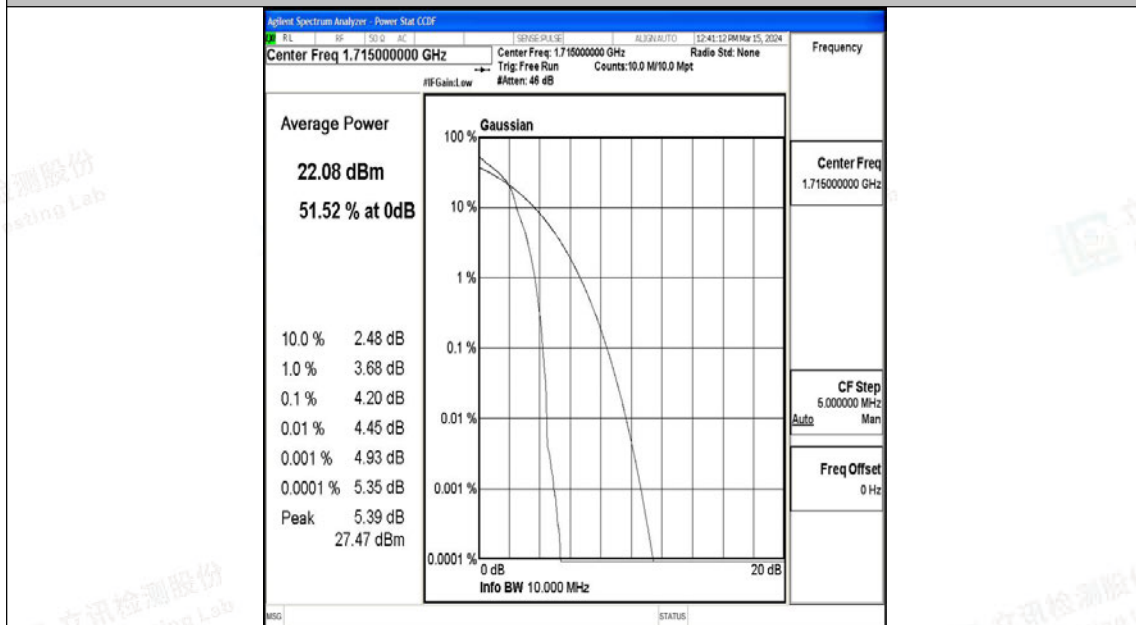

Band4-5MHz-QPSK-20175-25RB#0-PASS

Band4-5MHz-16QAM-20175-25RB#0-PASS

Band4-5MHz-QPSK-20375-1RB#0-PASS

Band4-5MHz-16QAM-20375-1RB#0-PASS

Band4-5MHz-QPSK-20375-25RB#0-PASS

Band4-5MHz-16QAM-20375-25RB#0-PASS

Band4-10MHz-QPSK-20000-1RB#0-PASS