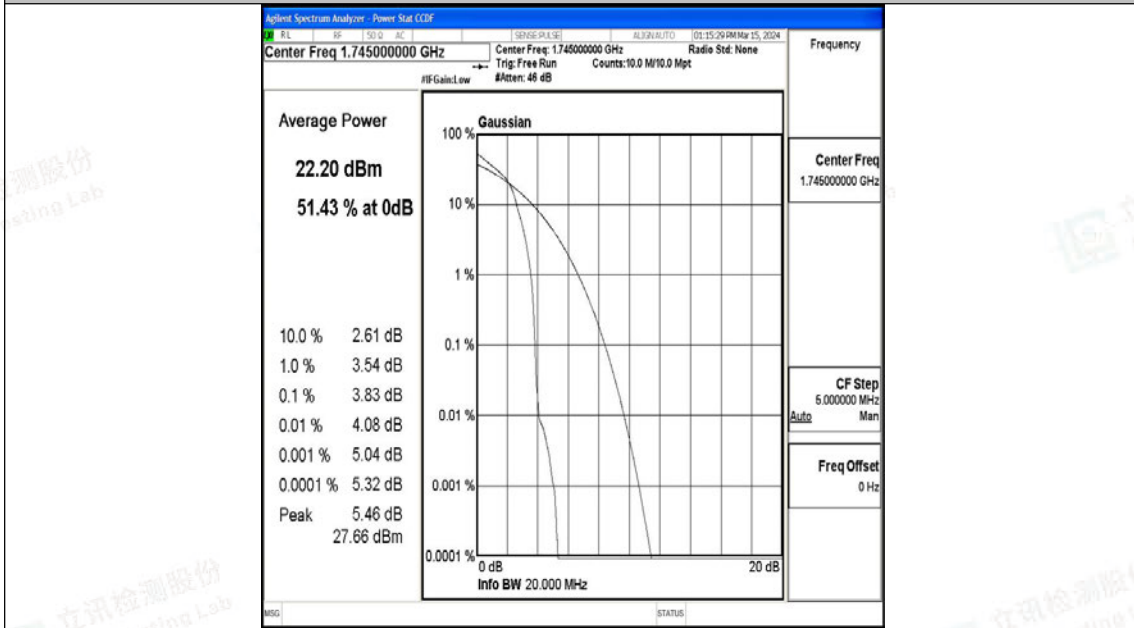

Band4-20MHz-16QAM-20300-1RB#0-PASS