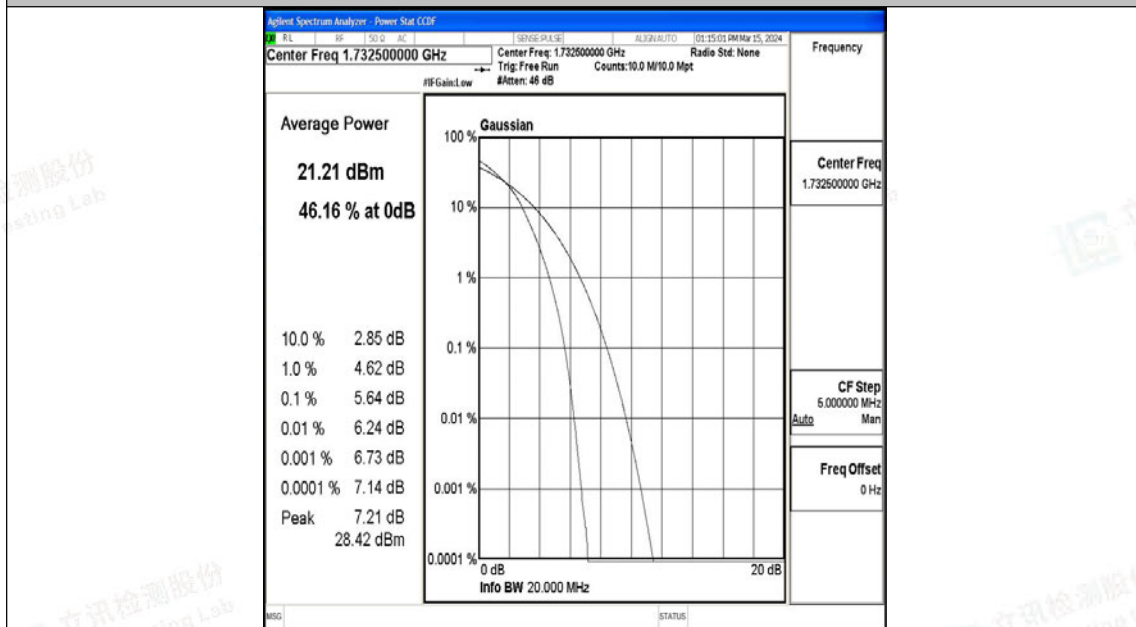

Band4-20MHz-16QAM-20050-1RB#0-PASS

Band4-20MHz-QPSK-20050-100RB#0-PASS

Band4-20MHz-16QAM-20050-100RB#0-PASS

Band4-20MHz-QPSK-20175-1RB#0-PASS

Band4-20MHz-16QAM-20175-1RB#0-PASS

Band4-20MHz-QPSK-20175-100RB#0-PASS