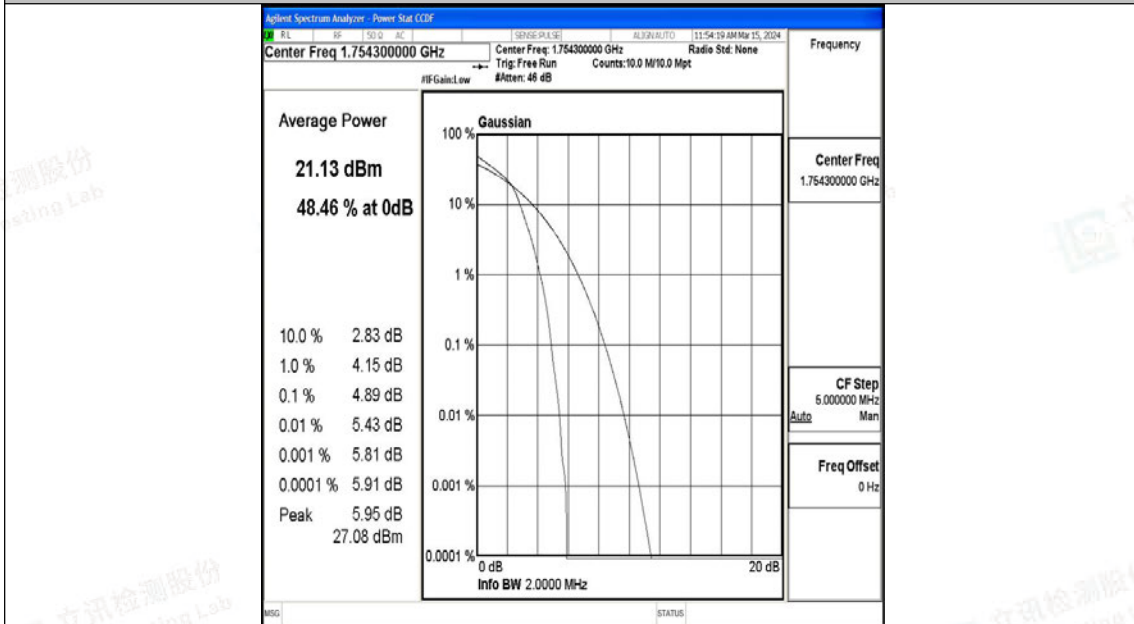

Band4-1.4MHz-QPSK-20393-1RB#0-PASS

Band4-1.4MHz-16QAM-20393-1RB#0-PASS

Band4-1.4MHz-QPSK-20393-6RB#0-PASS

Band4-1.4MHz-16QAM-20393-6RB#0-PASS

Band4-3MHz-QPSK-19965-1RB#0-PASS

Band4-3MHz-16QAM-19965-1RB#0-PASS