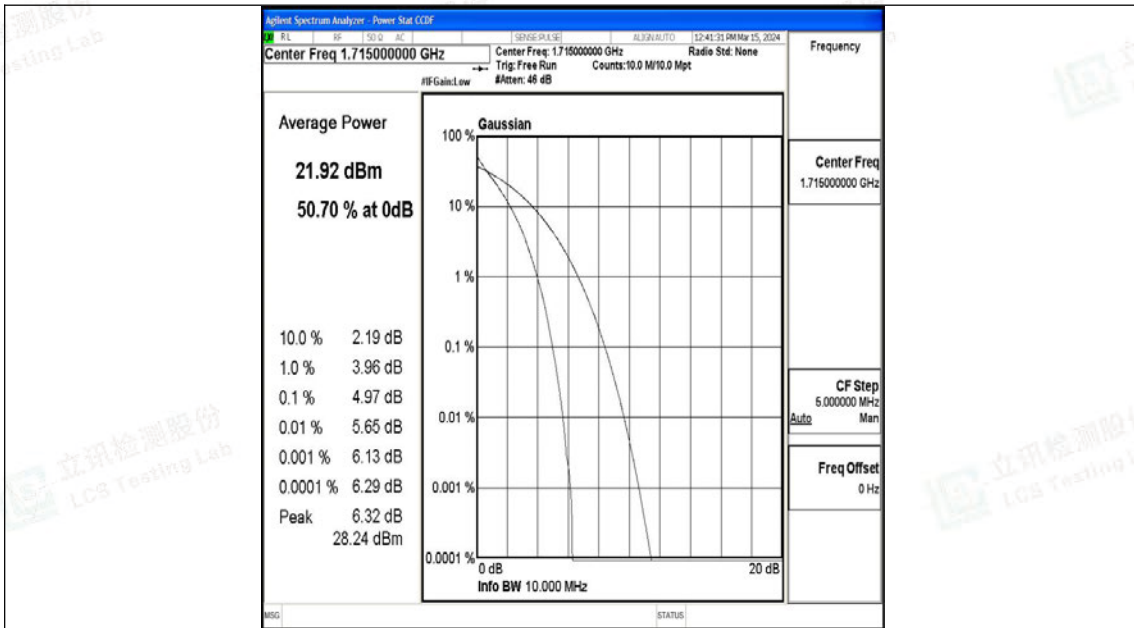

Band4-10MHz-QPSK-20000-50RB#0-PASS