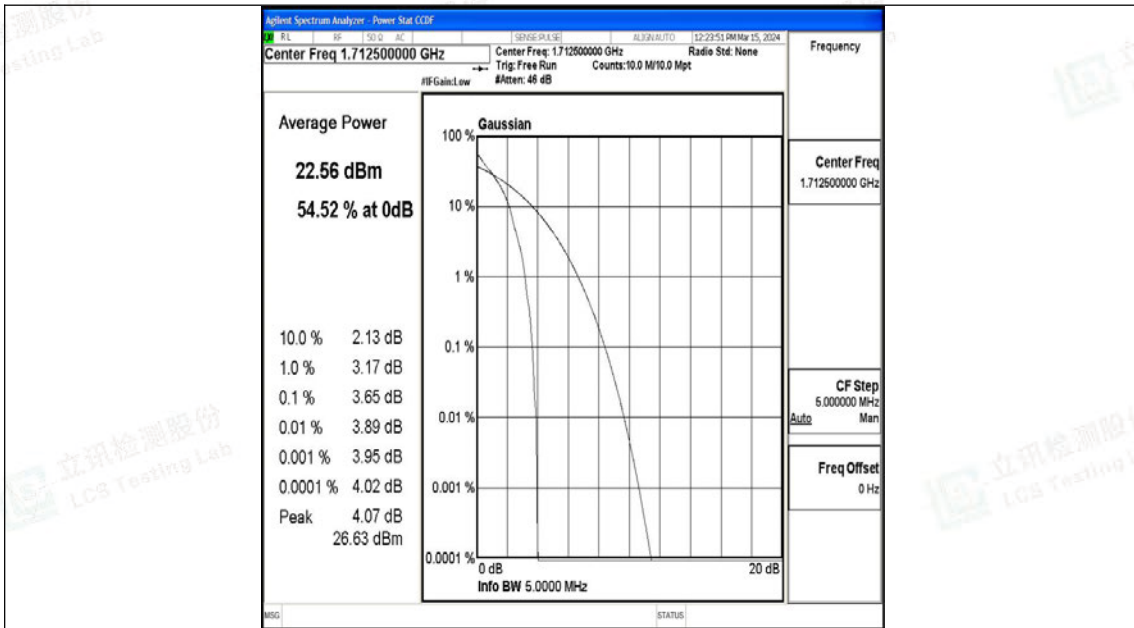

Band4-5MHz-QPSK-19975-1RB#0-PASS