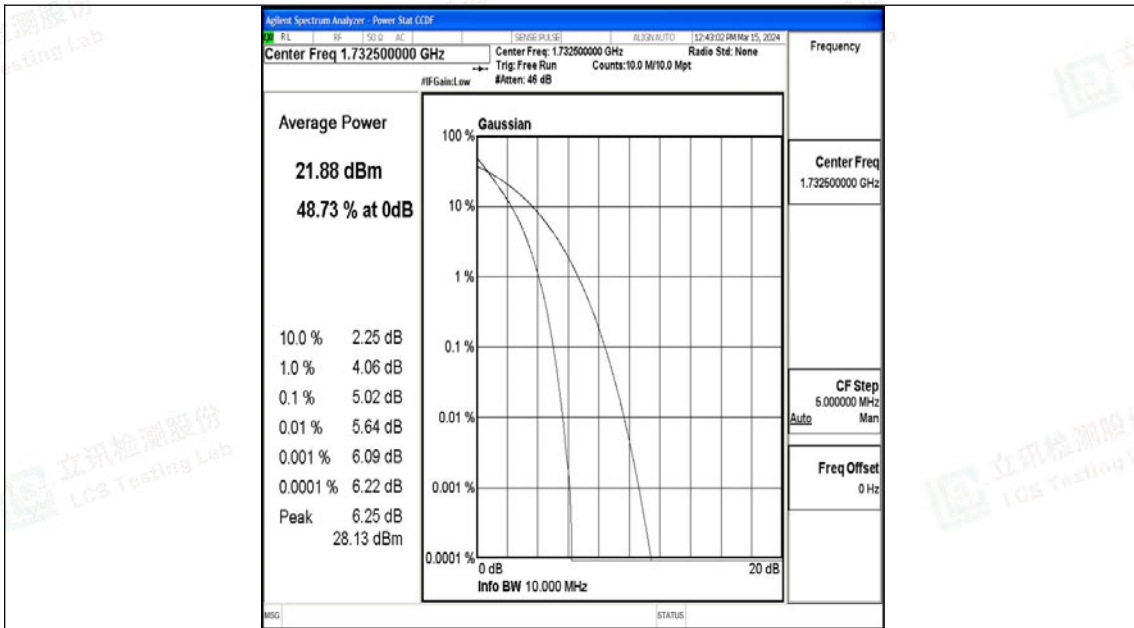

Band4-10MHz-16QAM-20000-1RB#0-PASS

Band4-10MHz-QPSK-20000-50RB#0-PASS

Band4-10MHz-16QAM-20000-50RB#0-PASS

Band4-10MHz-QPSK-20175-1RB#0-PASS

Band4-10MHz-16QAM-20175-1RB#0-PASS

Band4-10MHz-QPSK-20175-50RB#0-PASS