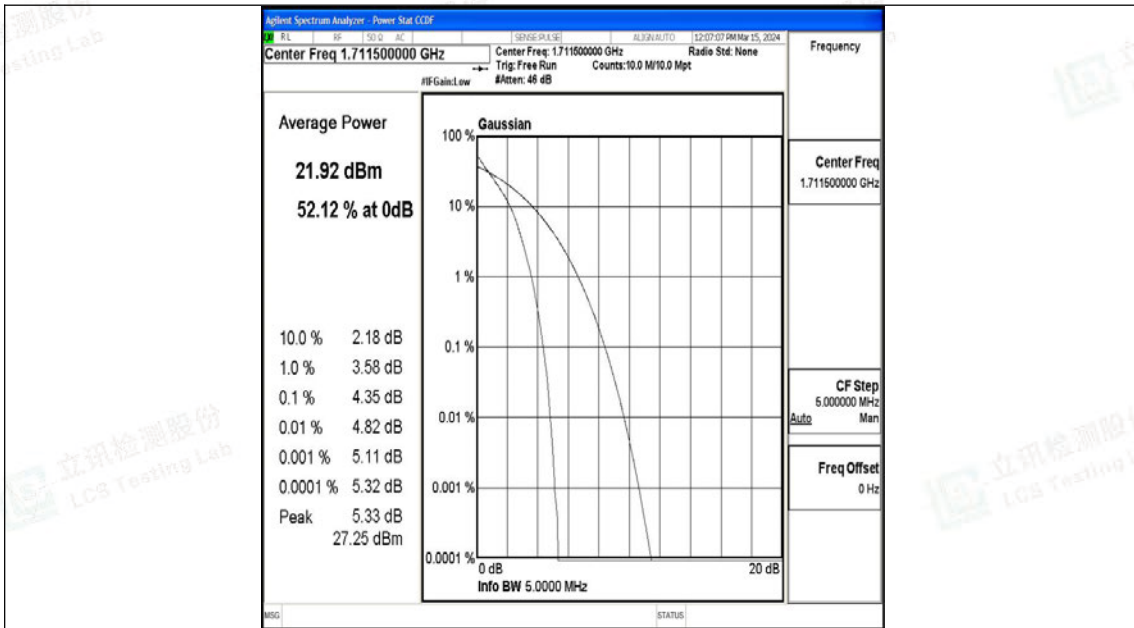

Band4-3MHz-QPSK-19965-15RB#0-PASS