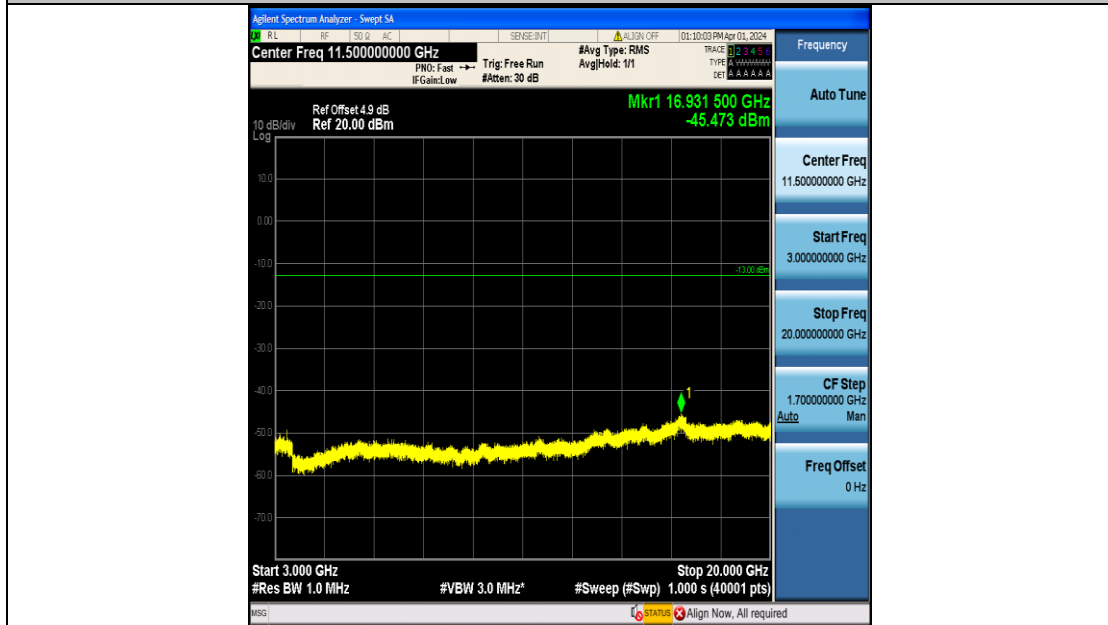

Band4_1.4MHz_QPSK_19957_6RB#0_3000~20000_3000~20000