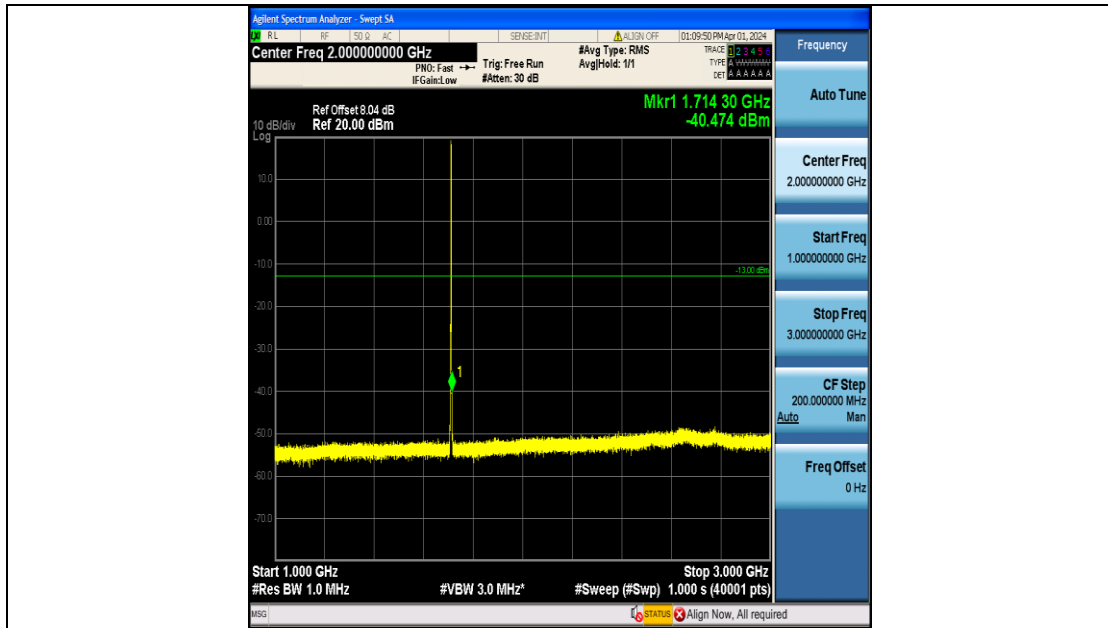

Band4_1.4MHz_QPSK_19957_6RB#0_1000~3000_1000~3000