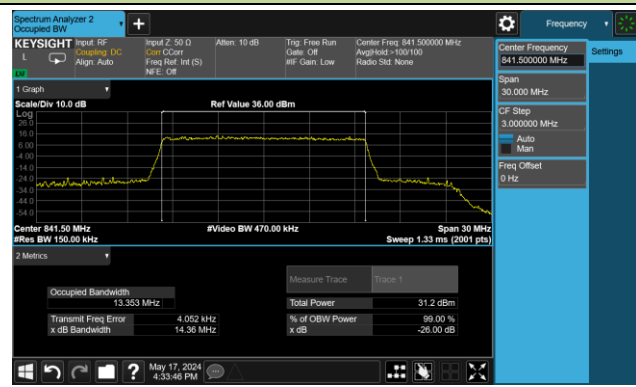

99% Bandwidth – 15MHz Bandwidth 64QAM

Low Channel Bandwidth

Middle Channel Bandwidth

High Channel Bandwidth

Test Site	SIP-SR1	Test Engineer	Yoniter Yang
Test Date	2024-05-05 ~ 2024-05-17	Test Band	Band 7

Bandwidth (MHz)	Frequency (MHz)	99% Bandwidth (MHz)
QPSK		
5	2502.50	4.47
	2535.00	4.47
	2567.50	4.48
10	2505.00	8.95
	2535.00	8.93
	2565.00	8.95
15	2507.50	13.43
	2535.00	13.42
	2562.50	13.40
20	2510.00	17.88
	2535.00	17.88
	2560.00	17.87
16QAM		
5	2502.50	4.47
	2535.00	4.46
	2567.50	4.48
10	2505.00	8.94
	2535.00	8.94
	2565.00	8.95
15	2507.50	13.41
	2535.00	13.41
	2562.50	13.42
20	2510.00	17.85
	2535.00	17.86
	2560.00	17.85