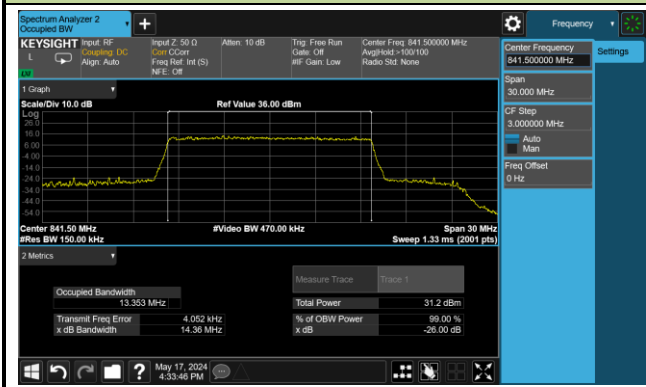

99% Bandwidth – 15MHz Bandwidth 64QAM

Low Channel Bandwidth

Middle Channel Bandwidth

High Channel Bandwidth

Test Site	SIP-SR1	Test Engineer	Yoniter Yang
Test Date	2024-05-05 ~ 2024-05-17	Test Band	Band 7

Bandwidth (MHz)	Frequency (MHz)	99% Bandwidth (MHz)
QPSK		
5	2502.50	4.47
	2535.00	4.47
	2567.50	4.48
10	2505.00	8.95
	2535.00	8.93
	2565.00	8.95
15	2507.50	13.43
	2535.00	13.42
	2562.50	13.40
20	2510.00	17.88
	2535.00	17.88
	2560.00	17.87
16QAM		
5	2502.50	4.47
	2535.00	4.46
	2567.50	4.48
10	2505.00	8.94
	2535.00	8.94
	2565.00	8.95
15	2507.50	13.41
	2535.00	13.41
	2562.50	13.42
20	2510.00	17.85
	2535.00	17.86
	2560.00	17.85