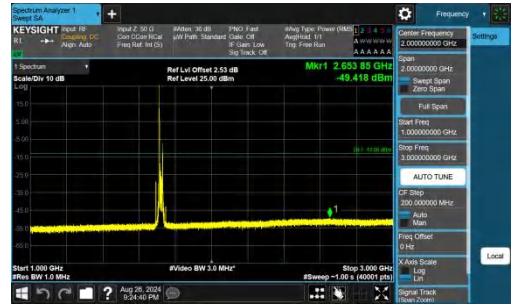

Band66-15MHz-QPSK-132597-1RB#74-1000~3000-PASS

Band66-15MHz-QPSK-132597-1RB#74-3000~2000-PASS

Band66-20MHz-QPSK-132072-1RB#0-0.009~0.15-PASS

Band66-20MHz-QPSK-132072-1RB#0-0.15~30-PASS

Band66-20MHz-QPSK-132072-1RB#0-30~1000-PASS