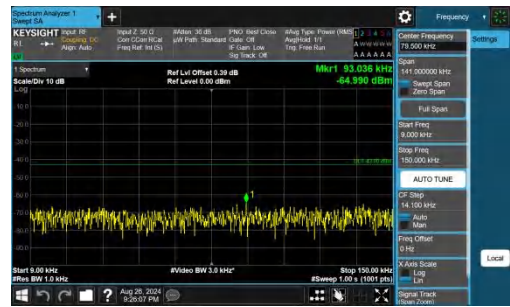

Band66-20MHz-QPSK-132322-1RB#99-0.009~0.15-PASS