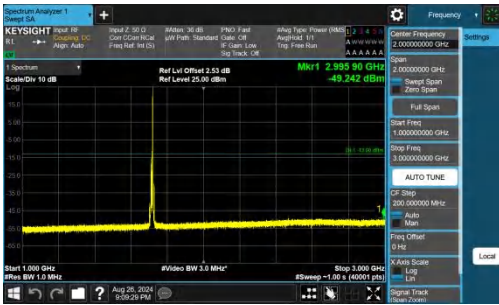

Band66-10MHz-QPSK-132022-1RB#0-1000~3000-PASS

Band66-10MHz-QPSK-132022-1RB#0-3000~20000-PASS

Band66-10MHz-QPSK-132022-1RB#49-0.009~0.15-PASS

Band66-10MHz-QPSK-132022-1RB#49-0.15~30-PASS

Band66-10MHz-QPSK-132022-1RB#49-30~1000-PASS