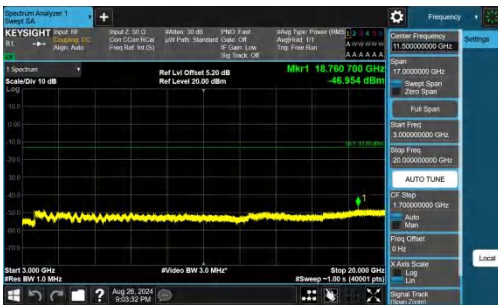

Band66-5MHz-QPSK-132647-1RB#0-3000~20000-PASS