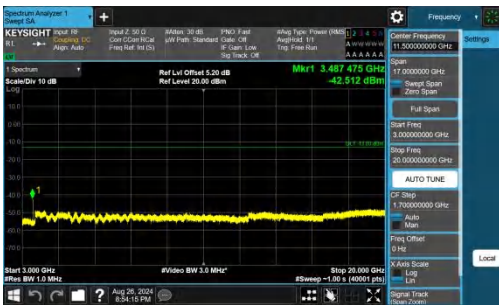

Band66-3MHz-QPSK-132322-1RB#0-3000~20000-PASS