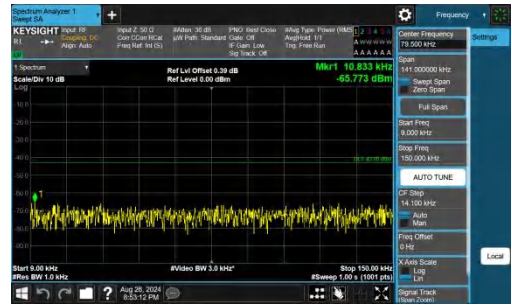

Band66-3MHz-QPSK-131987-1RB#14-0.009~0.15-PASS