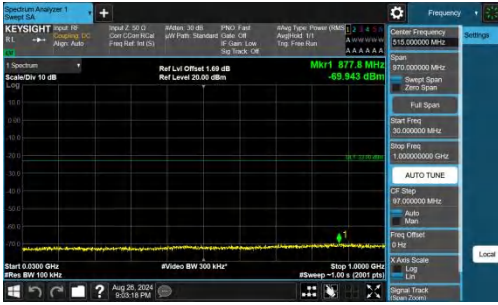

Band66-5MHz-QPSK-132322-1RB#24-1000~3000-PASS

Band66-5MHz-QPSK-132322-1RB#24-3000~20000-PASS

Band66-5MHz-QPSK-132647-1RB#0-0.009~0.15-PASS

Band66-5MHz-QPSK-132647-1RB#0-0.15~30-PASS

Band66-5MHz-QPSK-132647-1RB#0-30~1000-PASS