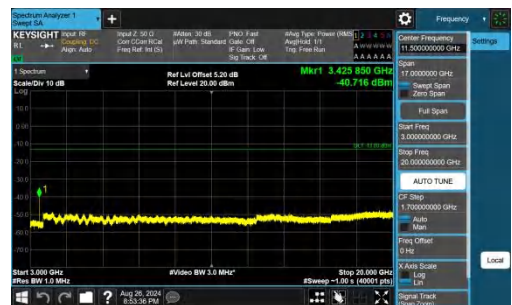

Band66-3MHz-QPSK-131987-1RB#14-3000~20000-PASS