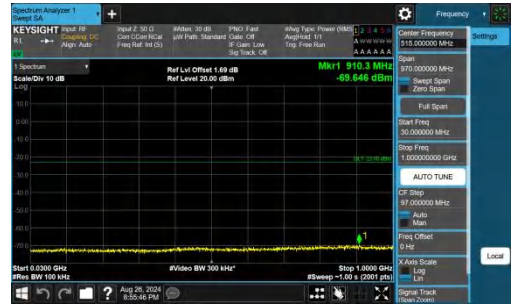

Band66-3MHz-QPSK-132657-1RB#0-1000~3000-PASS

Band66-3MHz-QPSK-132657-1RB#0-3000~20000-PASS

Band66-3MHz-QPSK-132657-1RB#14-0.009~0.15-PASS

Band66-3MHz-QPSK-132657-1RB#14-0.15~30-PASS

Band66-3MHz-QPSK-132657-1RB#14-30~1000-PASS