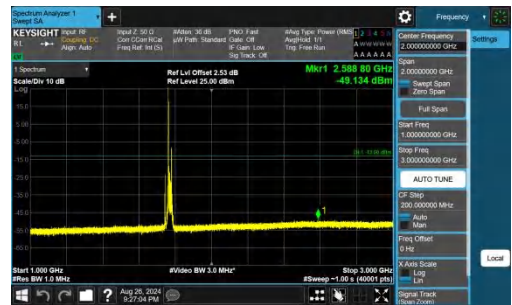

Band66-20MHz-QPSK-132322-1RB#99-1000~3000-PASS

Band66-20MHz-QPSK-132322-1RB#99-3000~20000-PASS

Band66-20MHz-QPSK-132572-1RB#0-0.009~0.15-PASS

Band66-20MHz-QPSK-132572-1RB#0-0.15~30-PASS

Band66-20MHz-QPSK-132572-1RB#0-30~1000-PASS