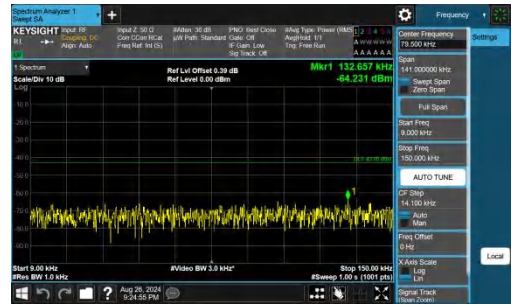

Band66-20MHz-QPSK-132072-1RB#99-0.009~0.15-PASS