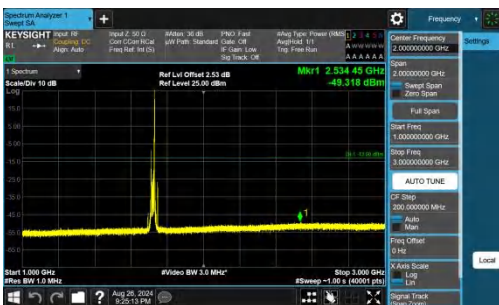

Band66-20MHz-QPSK-132072-1RB#0-1000~3000-PASS

Band66-20MHz-QPSK-132072-1RB#0-3000~20000-PASS

Band66-20MHz-QPSK-132072-1RB#99-0.009~0.15-PASS

Band66-20MHz-QPSK-132072-1RB#99-0.15~30-PASS

Band66-20MHz-QPSK-132072-1RB#99-30~1000-PASS