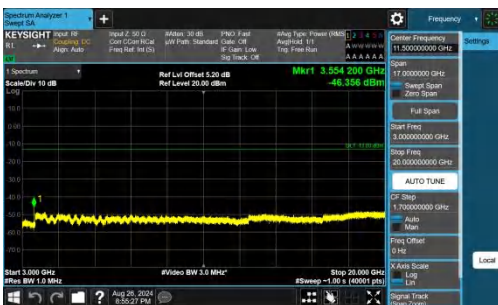

Band66-3MHz-QPSK-132657-1RB#0-3000~20000-PASS