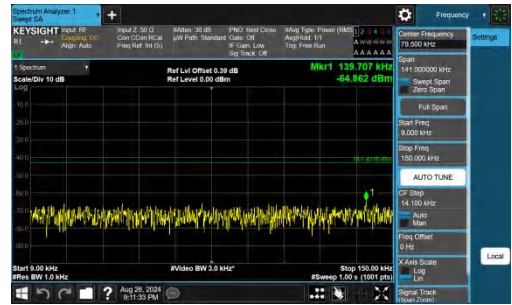

Band66-10MHz-QPSK-132622-1RB#49-0.009~0.15-PASS