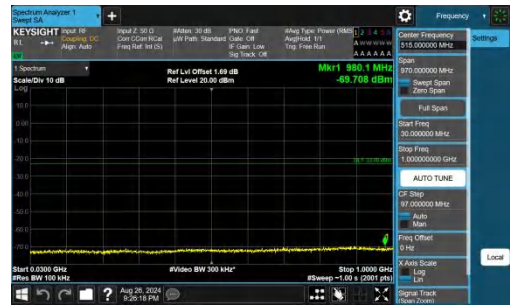

Band66-20MHz-QPSK-132322-1RB#0-1000~3000-PASS

Band66-20MHz-QPSK-132322-1RB#0-3000~20000-PASS

Band66-20MHz-QPSK-132322-1RB#99-0.009~0.15-PASS

Band66-20MHz-QPSK-132322-1RB#99-0.15~30-PASS

Band66-20MHz-QPSK-132322-1RB#99-30~1000-PASS