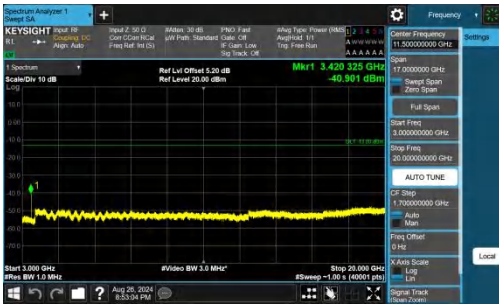

Band66-3MHz-QPSK-131987-1RB#0-3000~20000-PASS