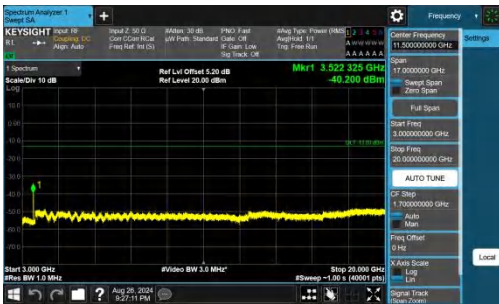

Band66-20MHz-QPSK-132572-1RB#0-3000~20000-PASS