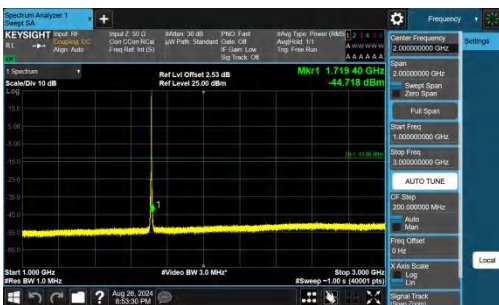

Band66-3MHz-QPSK-131987-1RB#0-1000~3000-PASS

Band66-3MHz-QPSK-131987-1RB#0-3000~20000-PASS

Band66-3MHz-QPSK-131987-1RB#14-0.009~0.15-PASS

Band66-3MHz-QPSK-131987-1RB#14-0.15~30-PASS

Band66-3MHz-QPSK-131987-1RB#14-30~1000-PASS