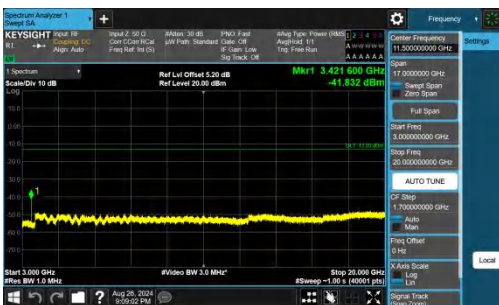

Band66-10MHz-QPSK-132022-1RB#0-3000~20000-PASS