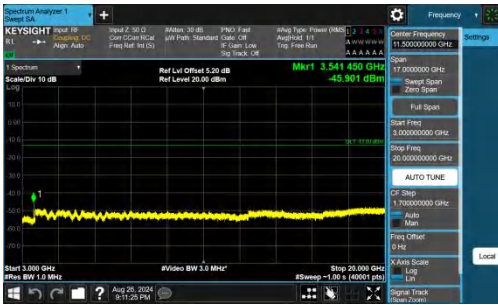

Band66-10MHz-QPSK-132622-1RB#0-3000~20000-PASS