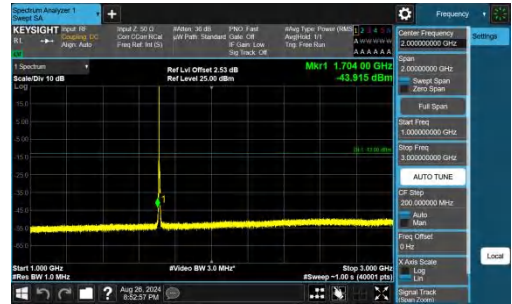

Band66-1.4MHz-QPSK-132665-1RB#5-1000~3000-PASS

Band66-1.4MHz-QPSK-132665-1RB#5-3000~20000-PASS

Band66-3MHz-QPSK-131987-1RB#0-0.009~0.15-PASS

Band66-3MHz-QPSK-131987-1RB#0-0.15~30-PASS

Band66-3MHz-QPSK-131987-1RB#0-30~1000-PASS