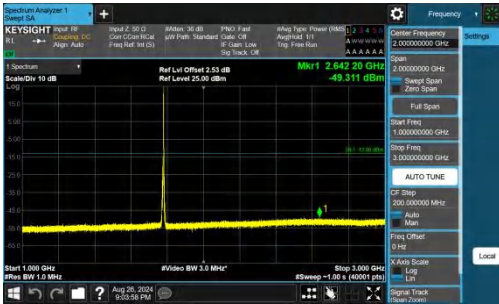

Band66-5MHz-QPSK-132647-1RB#0-1000~3000-PASS

Band66-5MHz-QPSK-132647-1RB#0-3000~20000-PASS

Band66-5MHz-QPSK-132647-1RB#24-0.009~0.15-PASS

Band66-5MHz-QPSK-132647-1RB#24-0.15~30-PASS

Band66-5MHz-QPSK-132647-1RB#24-30~1000-PASS