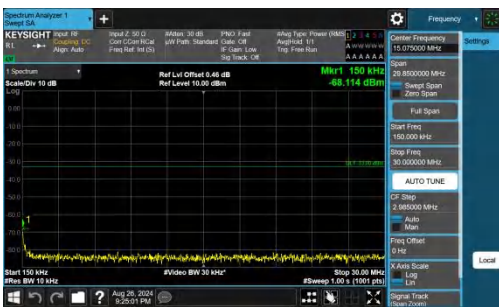

Band66-20MHz-QPSK-132072-1RB#99-0.15~30-PASS