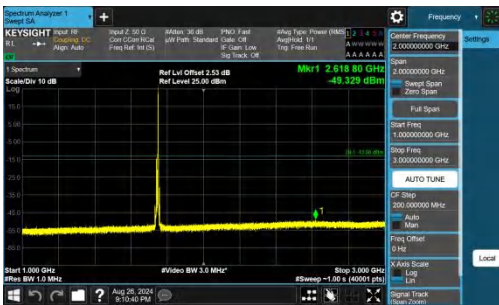

Band66-10MHz-QPSK-132322-1RB#0-1000~3000-PASS

Band66-10MHz-QPSK-132322-1RB#0-3000~2000-PASS

Band66-10MHz-QPSK-132322-1RB#49-0.009~0.15-PASS

Band66-10MHz-QPSK-132322-1RB#49-0.15~30-PASS

Band66-10MHz-QPSK-132322-1RB#49-30~1000-PASS