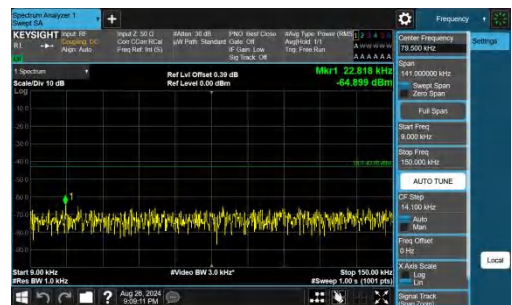

Band66-10MHz-QPSK-132022-1RB#49-0.009~0.15-PASS