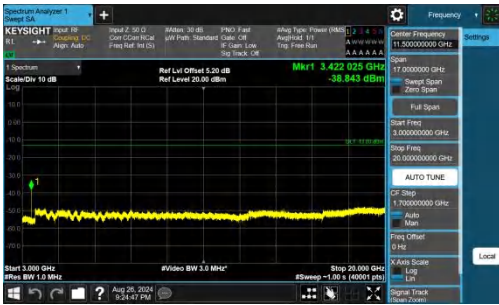

Band66-20MHz-QPSK-132072-1RB#0-3000~20000-PASS