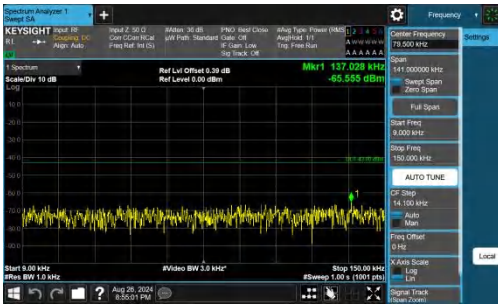

Band66-3MHz-QPSK-132657-1RB#0-0.009~0.15-PASS