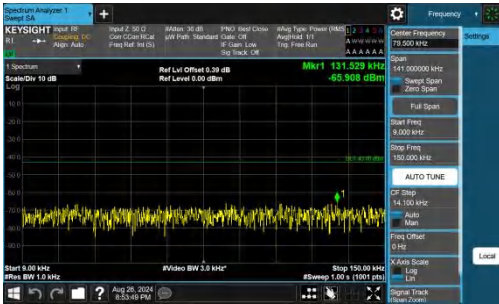

Band66-3MHz-QPSK-132322-1RB#0-0.009~0.15-PASS