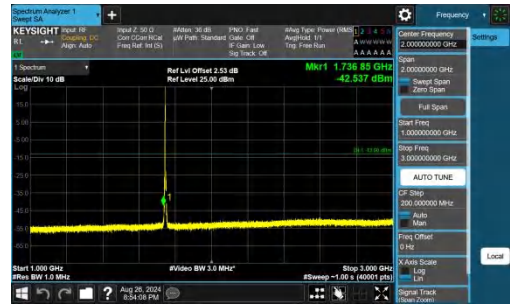

Band66-3MHz-QPSK-131987-1RB#14-1000~3000-PASS

Band66-3MHz-QPSK-131987-1RB#14-3000~20000-PASS

Band66-3MHz-QPSK-132322-1RB#0-0.009~0.15-PASS

Band66-3MHz-QPSK-132322-1RB#0-0.15~30-PASS

Band66-3MHz-QPSK-132322-1RB#0-30~1000-PASS