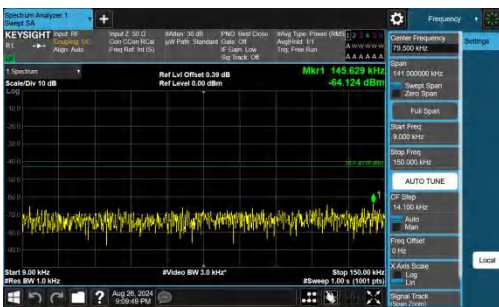

Band66-10MHz-QPSK-132322-1RB#0-0.009~0.15-PASS