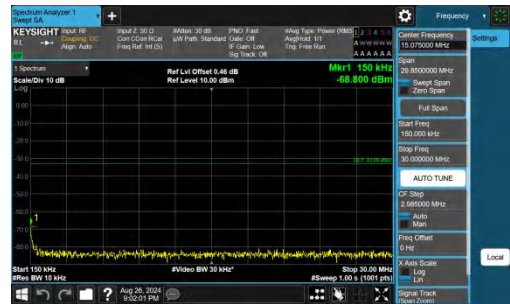

Band66-5MHz-QPSK-132322-1RB#0-0.15~30-PASS