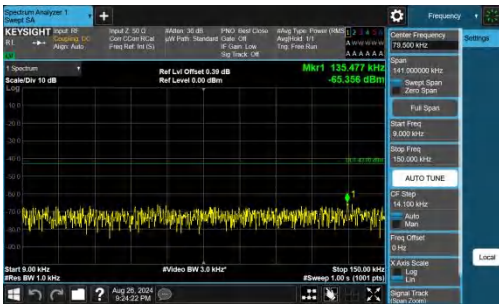

Band66-20MHz-QPSK-132072-1RB#0-0.009~0.15-PASS