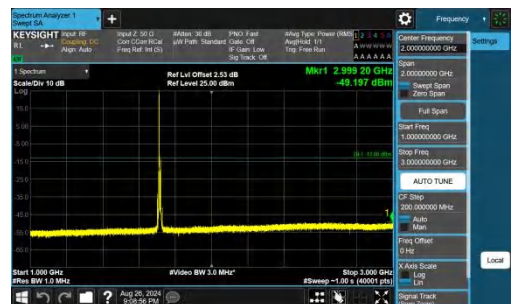

Band66-5MHz-QPSK-132647-1RB#24-1000~3000-PASS

Band66-5MHz-QPSK-132647-1RB#24-3000~20000-PASS

Band66-10MHz-QPSK-132022-1RB#0-0.009~0.15-PASS

Band66-10MHz-QPSK-132022-1RB#0-0.15~30-PASS

Band66-10MHz-QPSK-132022-1RB#0-30~1000-PASS