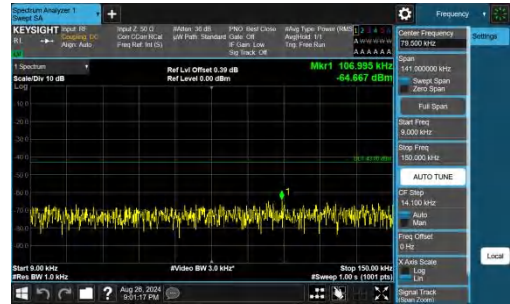

Band66-5MHz-QPSK-131997-1RB#24-0.009~0.15-PASS