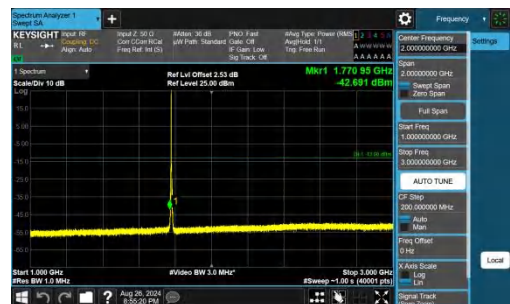

Band66-3MHz-QPSK-132322-1RB#14-1000~3000-PASS

Band66-3MHz-QPSK-132322-1RB#14-3000~20000-PASS

Band66-3MHz-QPSK-132657-1RB#0-0.009~0.15-PASS

Band66-3MHz-QPSK-132657-1RB#0-0.15~30-PASS

Band66-3MHz-QPSK-132657-1RB#0-30~1000-PASS