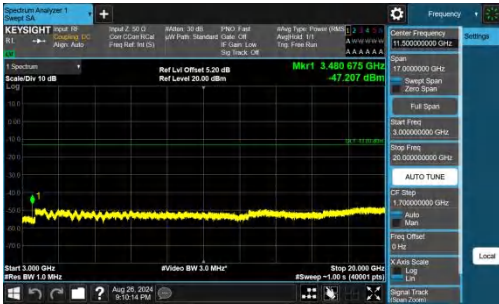

Band66-10MHz-QPSK-132322-1RB#0-3000~2000-PASS