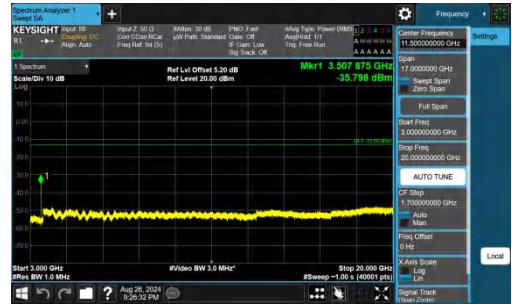

Band66-20MHz-QPSK-132322-1RB#99-3000~20000-PASS