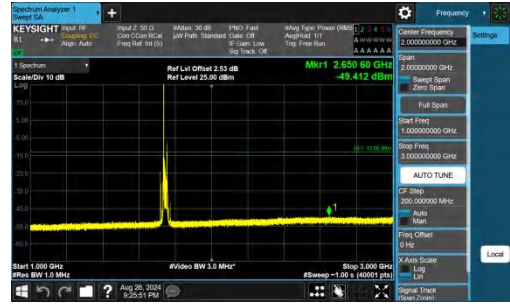

Band66-20MHz-QPSK-132072-1RB#99-1000~3000-PASS

Band66-20MHz-QPSK-132072-1RB#99-3000~20000-PASS

Band66-20MHz-QPSK-132322-1RB#0-0.009~0.15-PASS

Band66-20MHz-QPSK-132322-1RB#0-0.15~30-PASS

Band66-20MHz-QPSK-132322-1RB#0-30~1000-PASS