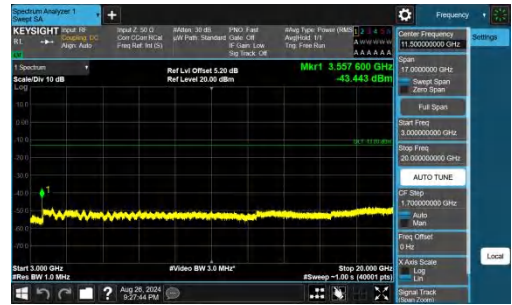

Band66-20MHz-QPSK-132572-1RB#99-3000~20000-PASS