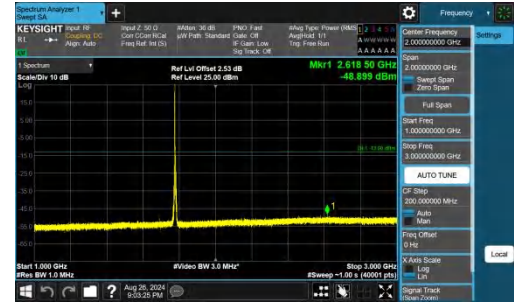

Band66-5MHz-QPSK-132322-1RB#24-1000~3000-PASS

Band66-5MHz-QPSK-132322-1RB#24-3000~20000-PASS

Band66-5MHz-QPSK-132647-1RB#0-0.009~0.15-PASS

Band66-5MHz-QPSK-132647-1RB#0-0.15~30-PASS

Band66-5MHz-QPSK-132647-1RB#0-30~1000-PASS