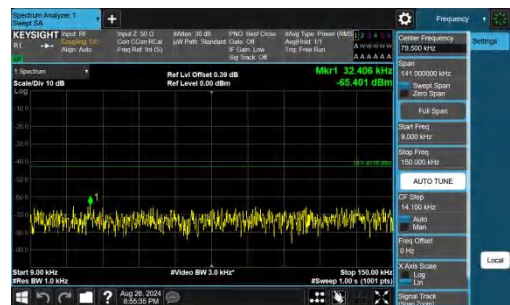

Band66-3MHz-QPSK-132657-1RB#14-0.009~0.15-PASS