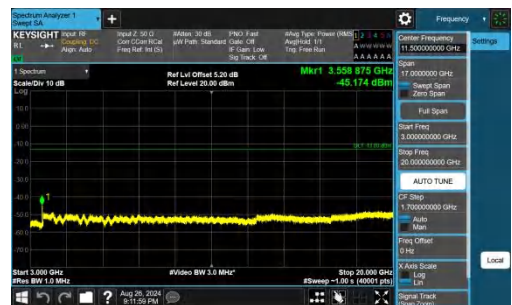

Band66-10MHz-QPSK-132622-1RB#49-3000~20000-PASS