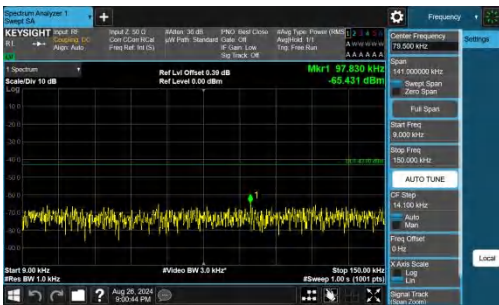

Band66-5MHz-QPSK-131997-1RB#0-0.009~0.15-PASS