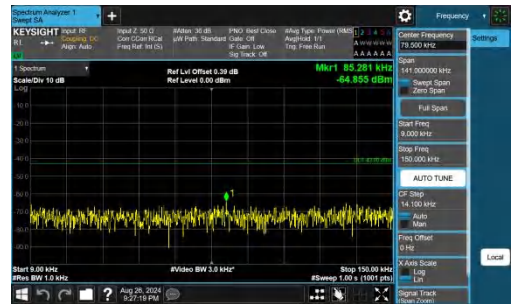

Band66-20MHz-QPSK-132572-1RB#99-0.009~0.15-PASS