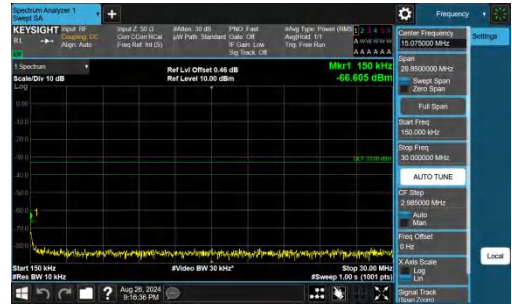

Band66-15MHz-QPSK-132047-1RB#0-0.15~30-PASS