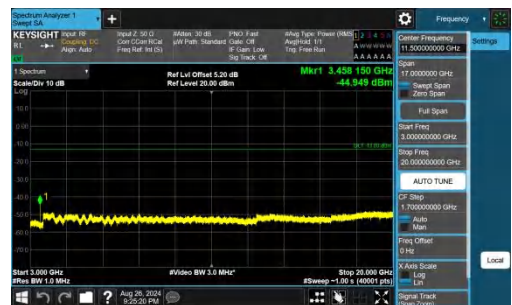

Band66-20MHz-QPSK-132072-1RB#99-3000~20000-PASS