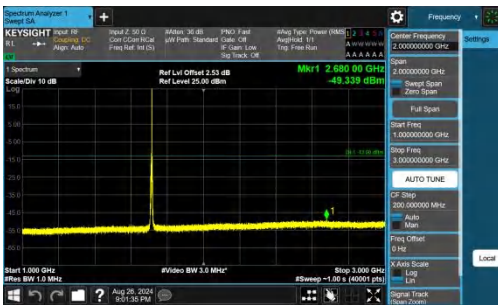

Band66-5MHz-QPSK-131997-1RB#0-1000~3000-PASS

Band66-5MHz-QPSK-131997-1RB#0-3000~20000-PASS

Band66-5MHz-QPSK-131997-1RB#24-0.009~0.15-PASS

Band66-5MHz-QPSK-131997-1RB#24-0.15~30-PASS

Band66-5MHz-QPSK-131997-1RB#24-30~1000-PASS