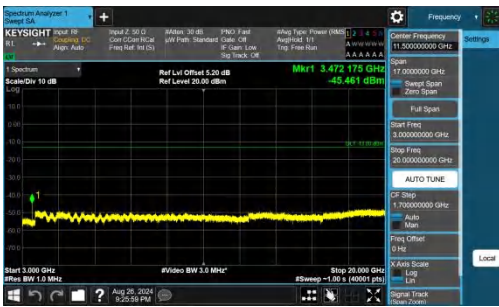

Band66-20MHz-QPSK-132322-1RB#0-3000~20000-PASS