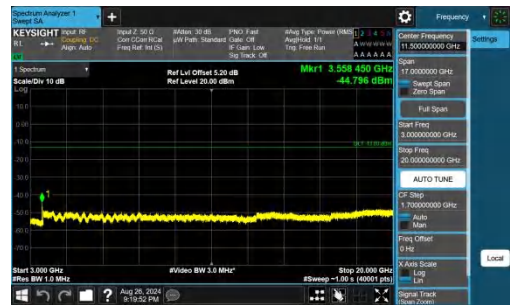

Band66-15MHz-QPSK-132597-1RB#74-3000~2000-PASS