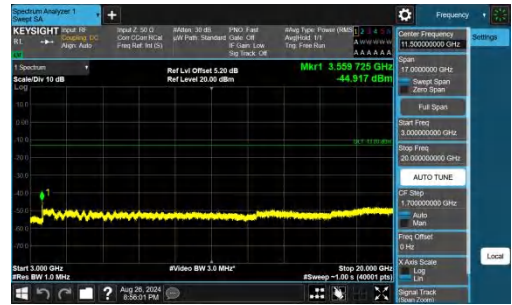

Band66-3MHz-QPSK-132657-1RB#14-3000~20000-PASS