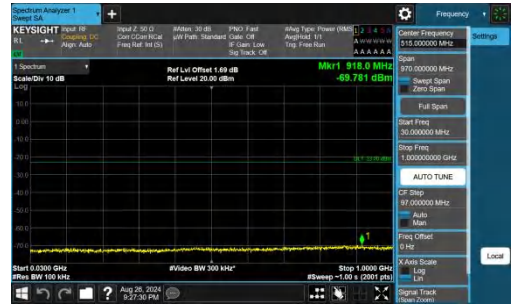

Band66-20MHz-QPSK-132572-1RB#0-1000~3000-PASS

Band66-20MHz-QPSK-132572-1RB#0-3000~20000-PASS

Band66-20MHz-QPSK-132572-1RB#99-0.009~0.15-PASS

Band66-20MHz-QPSK-132572-1RB#99-0.15~30-PASS

Band66-20MHz-QPSK-132572-1RB#99-30~1000-PASS