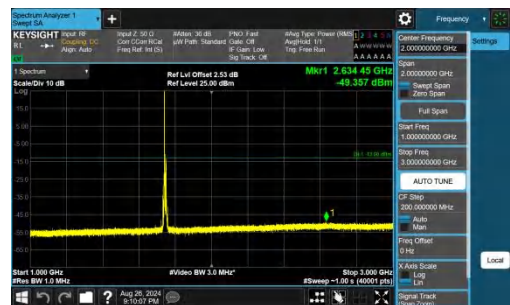

Band66-10MHz-QPSK-132022-1RB#49-1000~3000-PASS

Band66-10MHz-QPSK-132022-1RB#49-3000~20000-PASS

Band66-10MHz-QPSK-132322-1RB#0-0.009~0.15-PASS

Band66-10MHz-QPSK-132322-1RB#0-0.15~30-PASS

Band66-10MHz-QPSK-132322-1RB#0-30~1000-PASS