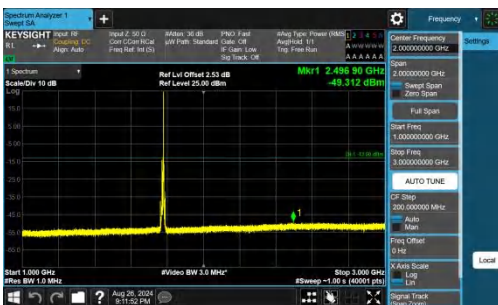

Band66-10MHz-QPSK-132622-1RB#0-1000~3000-PASS

Band66-10MHz-QPSK-132622-1RB#0-3000~20000-PASS

Band66-10MHz-QPSK-132622-1RB#49-0.009~0.15-PASS

Band66-10MHz-QPSK-132622-1RB#49-0.15~30-PASS

Band66-10MHz-QPSK-132622-1RB#49-30~1000-PASS