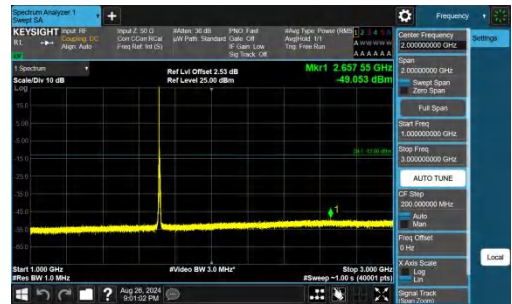

Band66-3MHz-QPSK-132657-1RB#14-1000~3000-PASS

Band66-3MHz-QPSK-132657-1RB#14-3000~20000-PASS

Band66-5MHz-QPSK-131997-1RB#0-0.009~0.15-PASS

Band66-5MHz-QPSK-131997-1RB#0-0.15~30-PASS

Band66-5MHz-QPSK-131997-1RB#0-30~1000-PASS