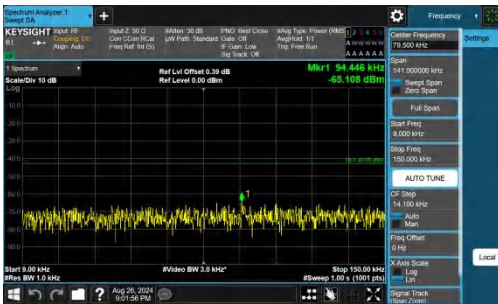

Band66-5MHz-QPSK-132322-1RB#0-0.009~0.15-PASS