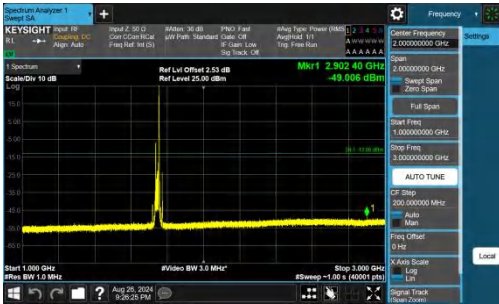

Band66-20MHz-QPSK-132322-1RB#0-1000~3000-PASS

Band66-20MHz-QPSK-132322-1RB#0-3000~20000-PASS

Band66-20MHz-QPSK-132322-1RB#99-0.009~0.15-PASS

Band66-20MHz-QPSK-132322-1RB#99-0.15~30-PASS

Band66-20MHz-QPSK-132322-1RB#99-30~1000-PASS