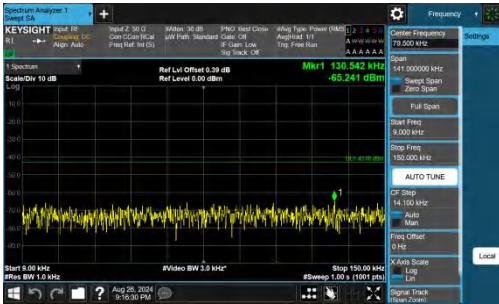

Band66-15MHz-QPSK-132047-1RB#0-0.009~0.15-PASS