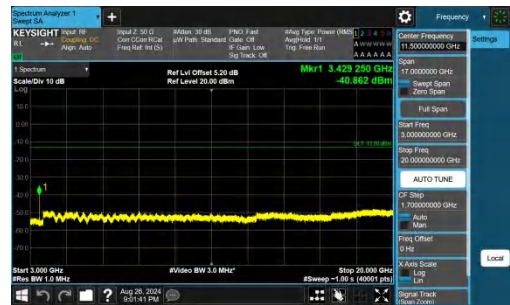

Band66-5MHz-QPSK-131997-1RB#24-3000~20000-PASS