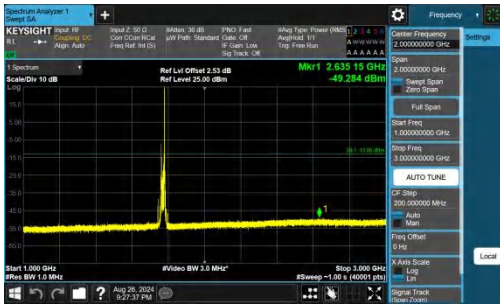

Band66-20MHz-QPSK-132572-1RB#0-1000~3000-PASS

Band66-20MHz-QPSK-132572-1RB#0-3000~20000-PASS

Band66-20MHz-QPSK-132572-1RB#99-0.009~0.15-PASS

Band66-20MHz-QPSK-132572-1RB#99-0.15~30-PASS

Band66-20MHz-QPSK-132572-1RB#99-30~1000-PASS