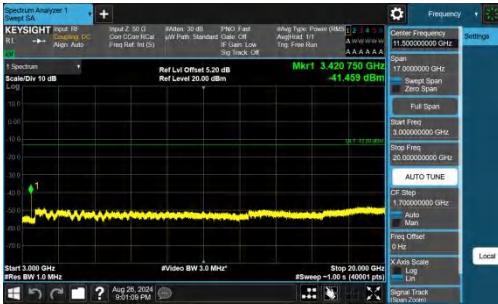

Band66-5MHz-QPSK-131997-1RB#0-3000~20000-PASS