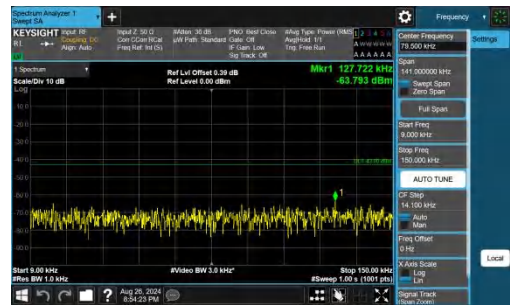

Band66-3MHz-QPSK-132322-1RB#14-0.009~0.15-PASS