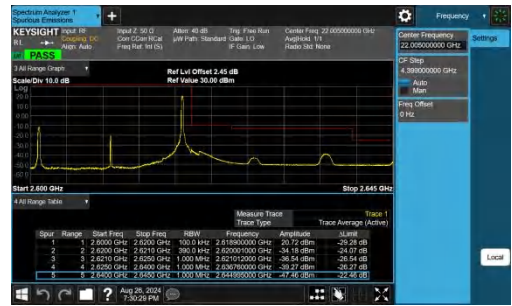

Band38-20MHz-QPSK-37850-1RB#0-PASS

Band38-20MHz-QPSK-37850-100RB#0-PASS

Band38-20MHz-QPSK-37850-1RB#99-PASS

Band38-20MHz-QPSK-38150-1RB#0-PASS

Band38-20MHz-QPSK-38150-100RB#0-PASS

Band38-20MHz-QPSK-38150-1RB#99-PASS

# Conducted Spurious Emission