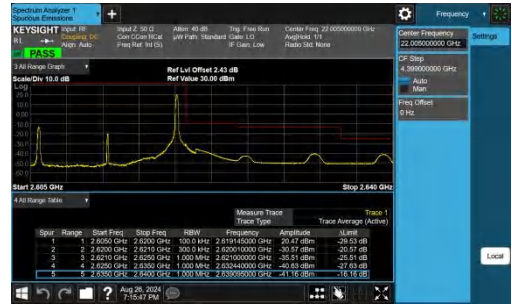

Band38-15MHz-QPSK-37825-1RB#0-PASS

Band38-15MHz-QPSK-37825-75RB#0-PASS

Band38-15MHz-QPSK-37825-1RB#74-PASS

Band38-15MHz-QPSK-38175-1RB#0-PASS

Band38-15MHz-QPSK-38175-75RB#0-PASS

Band38-15MHz-QPSK-38175-1RB#74-PASS