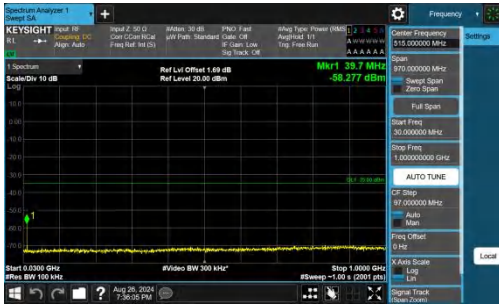

Band38-20MHz-QPSK-38150-1RB#0-30~1000-PASS