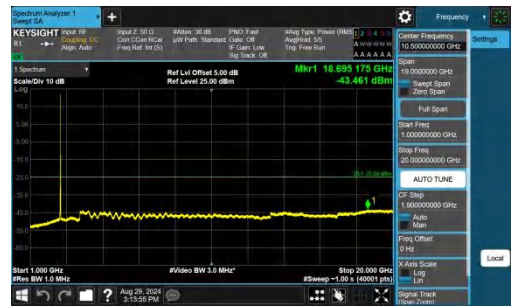

Band38-20MHz-QPSK-37850-1RB#0-1000~20000-PASS