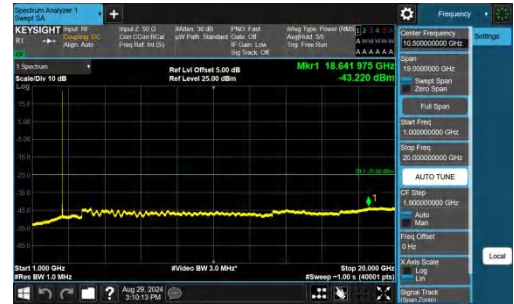

Band38-10MHz-QPSK-37800-1RB#0-1000~20000-PASS