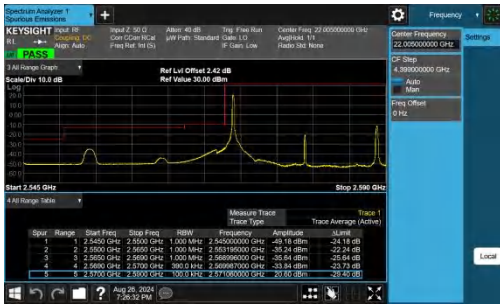

Band38-15MHz-QPSK-37825-1RB#0-PASS

Band38-15MHz-QPSK-37825-75RB#0-PASS

Band38-15MHz-QPSK-37825-1RB#74-PASS

Band38-15MHz-QPSK-38175-1RB#0-PASS

Band38-15MHz-QPSK-38175-75RB#0-PASS

Band38-15MHz-QPSK-38175-1RB#74-PASS