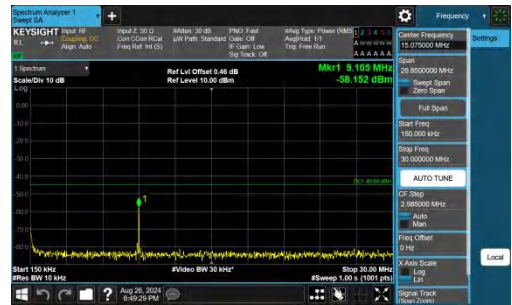

Band38-5MHz-QPSK-37775-1RB#0-0.15~30-PASS