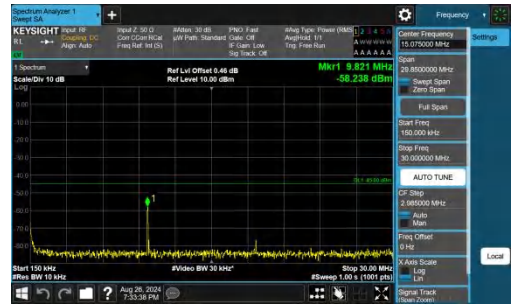

Band38-20MHz-QPSK-37850-1RB#0-0.15~30-PASS