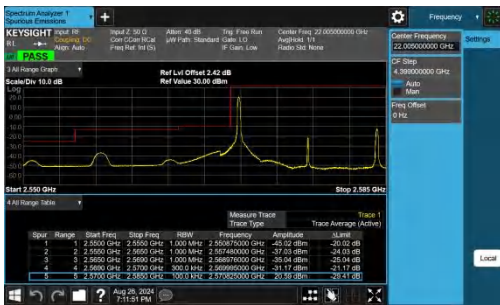

Band38-10MHz-QPSK-37800-1RB#0-PASS

Band38-10MHz-QPSK-37800-50RB#0-PASS

Band38-10MHz-QPSK-37800-1RB#49-PASS

Band38-10MHz-QPSK-38200-1RB#0-PASS

Band38-10MHz-QPSK-38200-50RB#0-PASS

Band38-10MHz-QPSK-38200-1RB#49-PASS