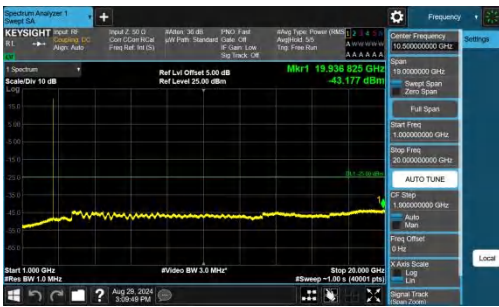

Band38-5MHz-QPSK-38225-1RB#24-1000~20000-PASS