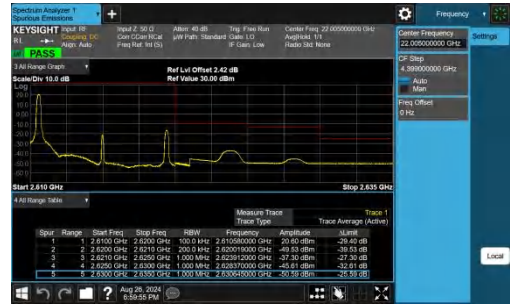

Band38-10MHz-QPSK-37800-1RB#0-PASS

Band38-10MHz-QPSK-37800-50RB#0-PASS

Band38-10MHz-QPSK-37800-1RB#49-PASS

Band38-10MHz-QPSK-38200-1RB#0-PASS

Band38-10MHz-QPSK-38200-50RB#0-PASS

Band38-10MHz-QPSK-38200-1RB#49-PASS