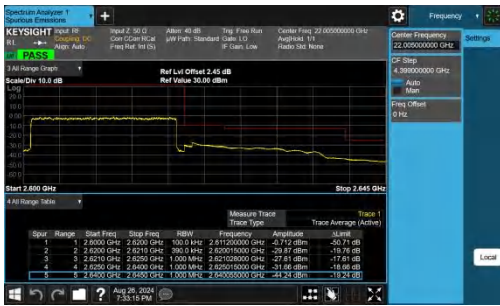

Band38-20MHz-QPSK-37850-1RB#0-PASS

Band38-20MHz-QPSK-37850-100RB#0-PASS

Band38-20MHz-QPSK-37850-1RB#99-PASS

Band38-20MHz-QPSK-38150-1RB#0-PASS

Band38-20MHz-QPSK-38150-100RB#0-PASS

Band38-20MHz-QPSK-38150-1RB#99-PASS

# Conducted Spurious Emission