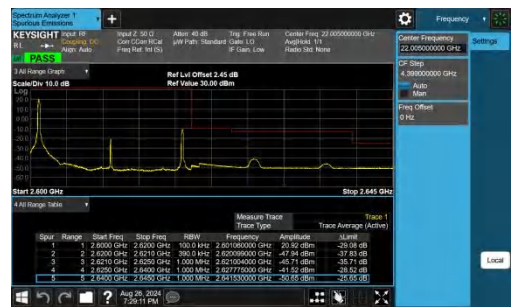

Band38-20MHz-QPSK-38150-1RB#0-PASS