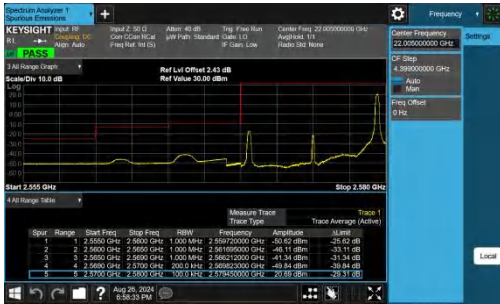

Band38-10MHz-QPSK-37800-1RB#49-PASS