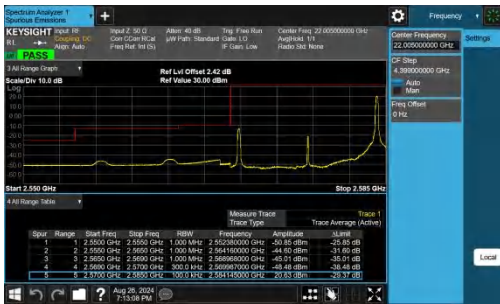

Band38-15MHz-QPSK-37825-1RB#74-PASS