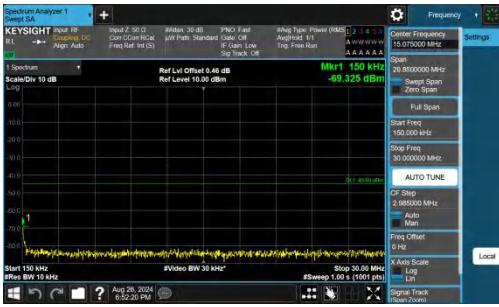

Band38-5MHz-QPSK-38225-1RB#24-0.15~30-PASS