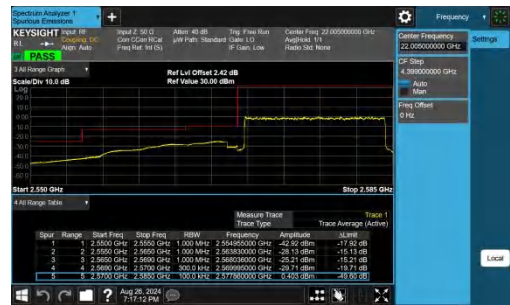

Band38-15MHz-QPSK-37825-75RB#0-PASS