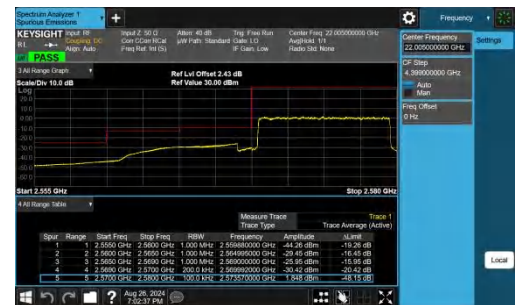

Band38-10MHz-QPSK-37800-50RB#0-PASS