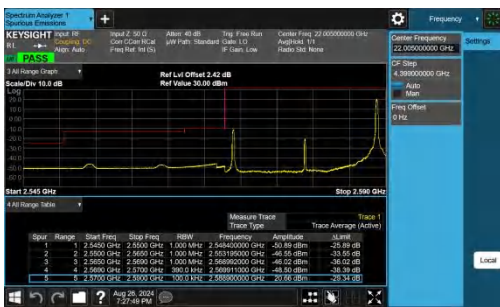

Band38-20MHz-QPSK-37850-1RB#99-PASS