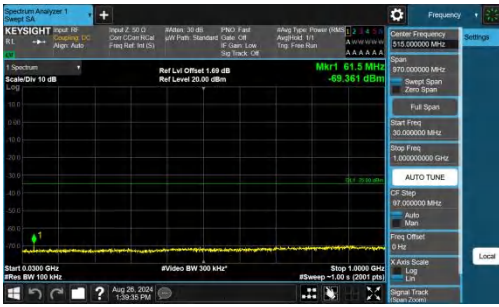

Band7-10MHz-QPSK-20800-1RB#49-1000~20000-PASS

Band7-10MHz-QPSK-20800-1RB#49-20000~27000-PASS

Band7-10MHz-QPSK-21100-1RB#0-0.009~0.15-PASS

Band7-10MHz-QPSK-21100-1RB#0-0.15~30-PASS

Band7-10MHz-QPSK-21100-1RB#0-30~1000-PASS