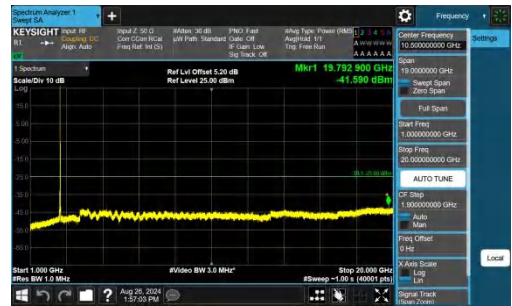

Band7-20MHz-QPSK-21100-1RB#99-1000~20000-PASS

Band7-20MHz-QPSK-21100-1RB#99-20000~27000-PASS

Band7-20MHz-QPSK-21350-1RB#0-0.009~0.15-PASS

Band7-20MHz-QPSK-21350-1RB#0-0.15~30-PASS

Band7-20MHz-QPSK-21350-1RB#0-30~1000-PASS