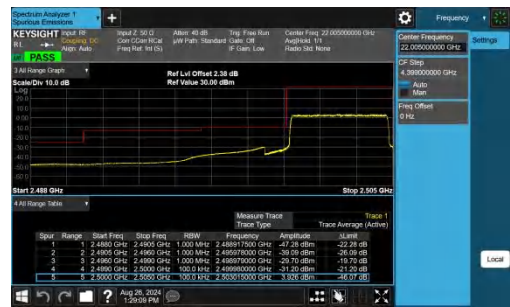

Band7-20MHz-QPSK-21100-100RB#0-PASS

Band7-20MHz-16QAM@QPSK-21100-27RB#0-PASS

Band Edge

Test Graphs

Band7-5MHz-QPSK-20775-1RB#0-PASS

Band7-5MHz-QPSK-20775-25RB#0-PASS

Band7-5MHz-QPSK-20775-1RB#24-PASS

Band7-5MHz-QPSK-21425-1RB#0-PASS