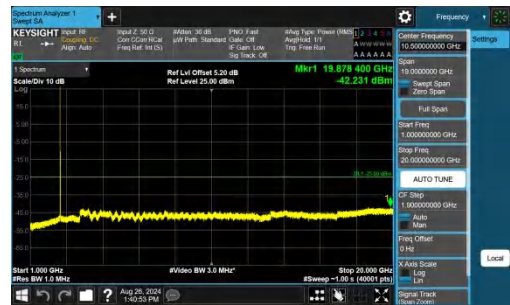

Band7-10MHz-QPSK-21100-1RB#49-1000~20000-PASS

Band7-10MHz-QPSK-21100-1RB#49-20000~27000-PASS

Band7-10MHz-QPSK-21400-1RB#0-0.009~0.15-PASS

Band7-10MHz-QPSK-21400-1RB#0-0.15~30-PASS

Band7-10MHz-QPSK-21400-1RB#0-30~1000-PASS