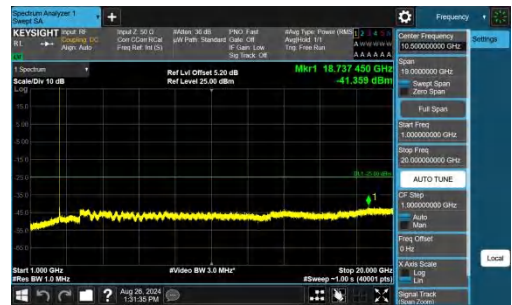

Band7-5MHz-QPSK-20775-1RB#24-1000~20000-PASS

Band7-5MHz-QPSK-20775-1RB#24-20000~27000-PASS

Band7-5MHz-QPSK-21100-1RB#0-0.009~0.15-PASS

Band7-5MHz-QPSK-21100-1RB#0-0.15~30-PASS

Band7-5MHz-QPSK-21100-1RB#0-30~1000-PASS