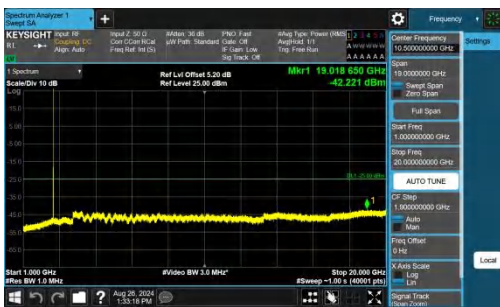

Band7-5MHz-QPSK-21425-1RB#0-1000~20000-PASS

Band7-5MHz-QPSK-21425-1RB#0-20000~27000-PASS

Band7-5MHz-QPSK-21425-1RB#24-0.009~0.15-PASS

Band7-5MHz-QPSK-21425-1RB#24-0.15~30-PASS

Band7-5MHz-QPSK-21425-1RB#24-30~1000-PASS