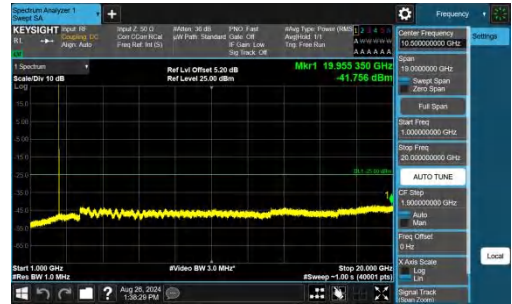

Band7-5MHz-QPSK-21425-1RB#24-1000~20000-PASS

Band7-5MHz-QPSK-21425-1RB#24-20000~27000-PASS

Band7-10MHz-QPSK-20800-1RB#0-0.009~0.15-PASS

Band7-10MHz-QPSK-20800-1RB#0-0.15~30-PASS

Band7-10MHz-QPSK-20800-1RB#0-30~1000-PASS