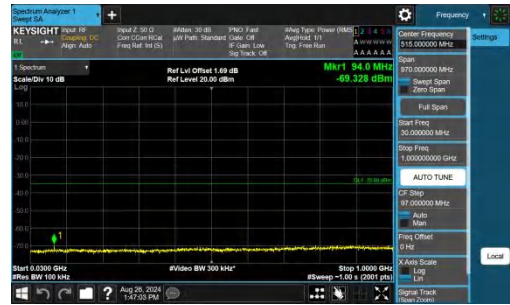

Band7-15MHz-QPSK-20825-1RB#0-1000~20000-PASS

Band7-15MHz-QPSK-20825-1RB#0-20000~27000-PASS

Band7-15MHz-QPSK-20825-1RB#74-0.009~0.15-PASS

Band7-15MHz-QPSK-20825-1RB#74-0.15~30-PASS

Band7-15MHz-QPSK-20825-1RB#74-30~1000-PASS