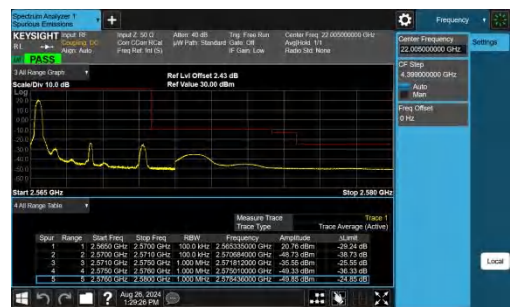

Band7-20MHz-QPSK-21100-100RB#0-PASS

Band7-20MHz-16QAM@QPSK-21100-27RB#0-PASS

Band Edge

Test Graphs

Band7-5MHz-QPSK-20775-1RB#0-PASS

Band7-5MHz-QPSK-20775-25RB#0-PASS

Band7-5MHz-QPSK-20775-1RB#24-PASS

Band7-5MHz-QPSK-21425-1RB#0-PASS