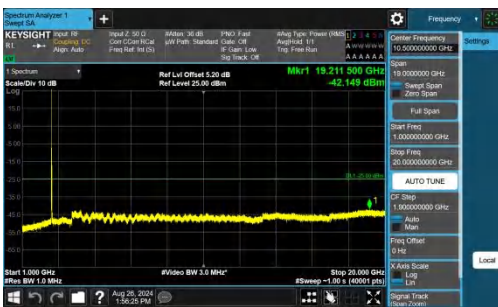

Band7-20MHz-QPSK-21100-1RB#0-1000~20000-PASS

Band7-20MHz-QPSK-21100-1RB#0-20000~27000-PASS

Band7-20MHz-QPSK-21100-1RB#99-0.009~0.15-PASS

Band7-20MHz-QPSK-21100-1RB#99-0.15~30-PASS

Band7-20MHz-QPSK-21100-1RB#99-30~1000-PASS