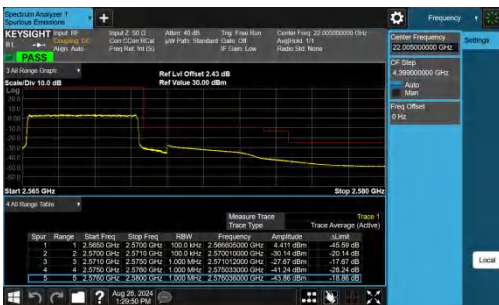

Band7-20MHz-QPSK-21100-100RB#0-PASS

Band7-20MHz-16QAM@QPSK-21100-27RB#0-PASS

Band Edge

Test Graphs

Band7-5MHz-QPSK-20775-1RB#0-PASS

Band7-5MHz-QPSK-20775-25RB#0-PASS

Band7-5MHz-QPSK-20775-1RB#24-PASS

Band7-5MHz-QPSK-21425-1RB#0-PASS