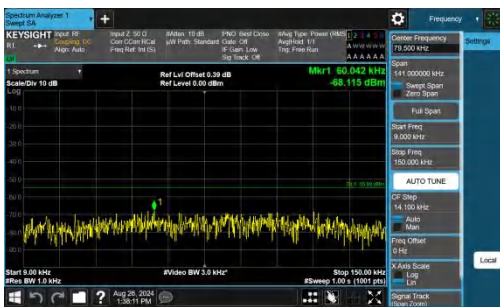

Band7-10MHz-QPSK-20800-1RB#0-0.009~0.15-PASS