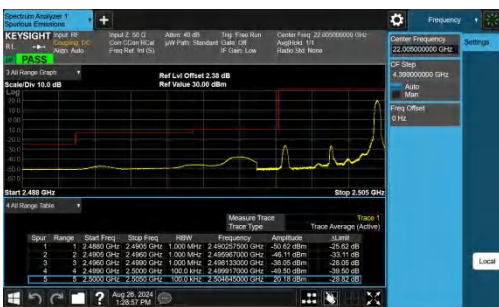

Band7-20MHz-QPSK-21100-100RB#0-PASS

Band7-20MHz-16QAM@QPSK-21100-27RB#0-PASS

Band Edge

Test Graphs

Band7-5MHz-QPSK-20775-1RB#0-PASS

Band7-5MHz-QPSK-20775-25RB#0-PASS

Band7-5MHz-QPSK-20775-1RB#24-PASS

Band7-5MHz-QPSK-21425-1RB#0-PASS