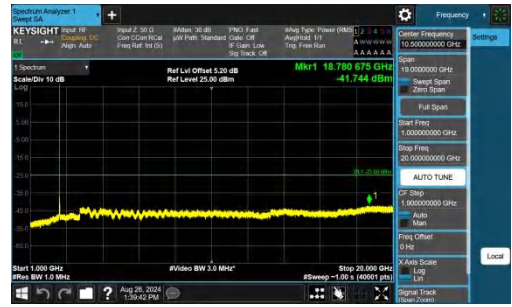

Band7-10MHz-QPSK-20800-1RB#49-1000~20000-PASS

Band7-10MHz-QPSK-20800-1RB#49-20000~27000-PASS

Band7-10MHz-QPSK-21100-1RB#0-0.009~0.15-PASS

Band7-10MHz-QPSK-21100-1RB#0-0.15~30-PASS

Band7-10MHz-QPSK-21100-1RB#0-30~1000-PASS