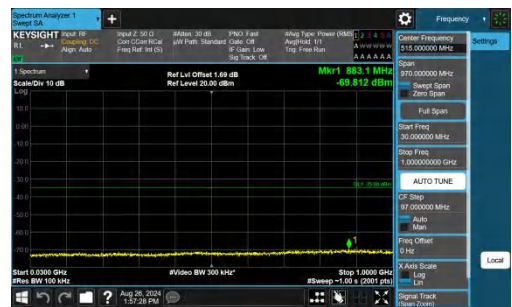

Band7-20MHz-QPSK-21350-1RB#0-1000~20000-PASS

Band7-20MHz-QPSK-21350-1RB#0-20000~27000-PASS

Band7-20MHz-QPSK-21350-1RB#99-0.009~0.15-PASS

Band7-20MHz-QPSK-21350-1RB#99-0.15~30-PASS

Band7-20MHz-QPSK-21350-1RB#99-30~1000-PASS