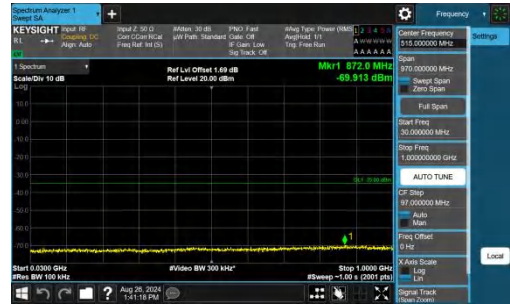

Band7-10MHz-QPSK-21400-1RB#0-1000~20000-PASS

Band7-10MHz-QPSK-21400-1RB#0-20000~27000-PASS

Band7-10MHz-QPSK-21400-1RB#49-0.009~0.15-PASS

Band7-10MHz-QPSK-21400-1RB#49-0.15~30-PASS

Band7-10MHz-QPSK-21400-1RB#49-30~1000-PASS