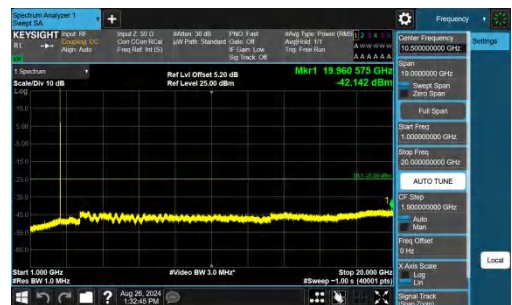

Band7-5MHz-QPSK-21100-1RB#24-1000~20000-PASS

Band7-5MHz-QPSK-21100-1RB#24-20000~27000-PASS

Band7-5MHz-QPSK-21425-1RB#0-0.009~0.15-PASS

Band7-5MHz-QPSK-21425-1RB#0-0.15~30-PASS

Band7-5MHz-QPSK-21425-1RB#0-30~1000-PASS