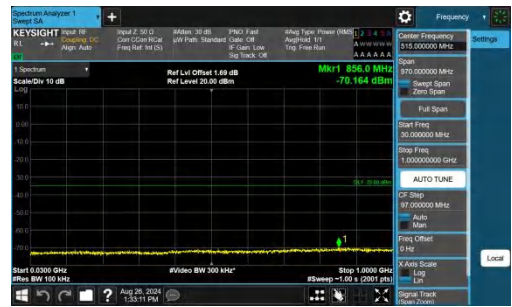

Band7-5MHz-QPSK-21425-1RB#0-1000~20000-PASS

Band7-5MHz-QPSK-21425-1RB#0-20000~27000-PASS

Band7-5MHz-QPSK-21425-1RB#24-0.009~0.15-PASS

Band7-5MHz-QPSK-21425-1RB#24-0.15~30-PASS

Band7-5MHz-QPSK-21425-1RB#24-30~1000-PASS