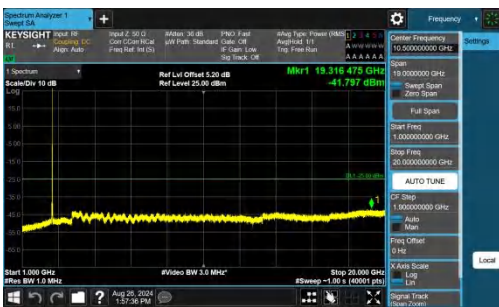

Band7-20MHz-QPSK-21350-1RB#0-1000~20000-PASS

Band7-20MHz-QPSK-21350-1RB#0-20000~27000-PASS

Band7-20MHz-QPSK-21350-1RB#99-0.009~0.15-PASS

Band7-20MHz-QPSK-21350-1RB#99-0.15~30-PASS

Band7-20MHz-QPSK-21350-1RB#99-30~1000-PASS