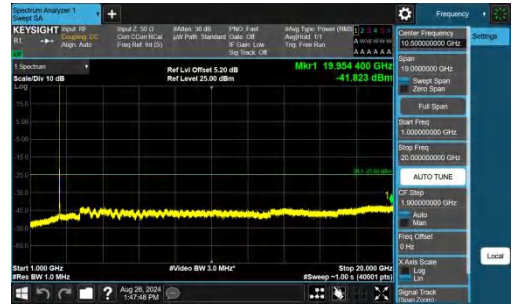

Band7-15MHz-QPSK-20825-1RB#74-1000~20000-PASS

Band7-15MHz-QPSK-20825-1RB#74-20000~27000-PASS

Band7-15MHz-QPSK-21100-1RB#0-0.009~0.15-PASS

Band7-15MHz-QPSK-21100-1RB#0-0.15~30-PASS

Band7-15MHz-QPSK-21100-1RB#0-30~1000-PASS