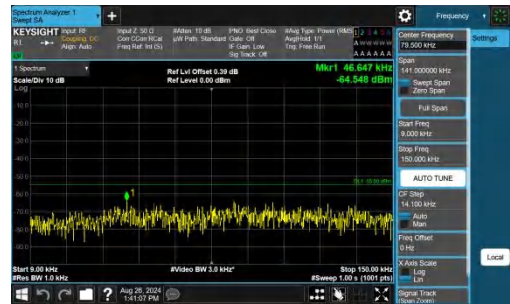

Band7-10MHz-QPSK-21400-1RB#49-0.009~0.15-PASS