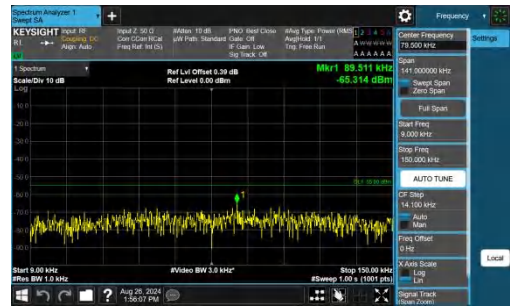

Band7-20MHz-QPSK-21100-1RB#99-0.009~0.15-PASS