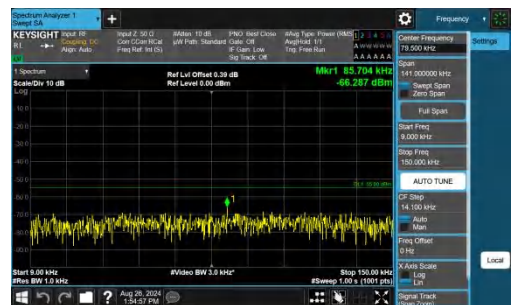

Band7-20MHz-QPSK-20850-1RB#99-0.009~0.15-PASS