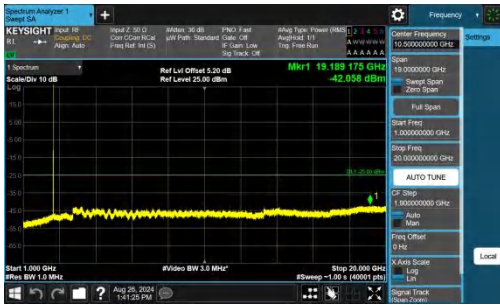

Band7-10MHz-QPSK-21400-1RB#0-1000~20000-PASS

Band7-10MHz-QPSK-21400-1RB#0-20000~27000-PASS

Band7-10MHz-QPSK-21400-1RB#49-0.009~0.15-PASS

Band7-10MHz-QPSK-21400-1RB#49-0.15~30-PASS

Band7-10MHz-QPSK-21400-1RB#49-30~1000-PASS