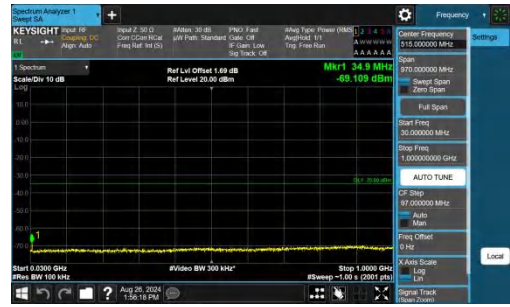

Band7-20MHz-QPSK-21100-1RB#0-1000~20000-PASS

Band7-20MHz-QPSK-21100-1RB#0-20000~27000-PASS

Band7-20MHz-QPSK-21100-1RB#99-0.009~0.15-PASS

Band7-20MHz-QPSK-21100-1RB#99-0.15~30-PASS

Band7-20MHz-QPSK-21100-1RB#99-30~1000-PASS