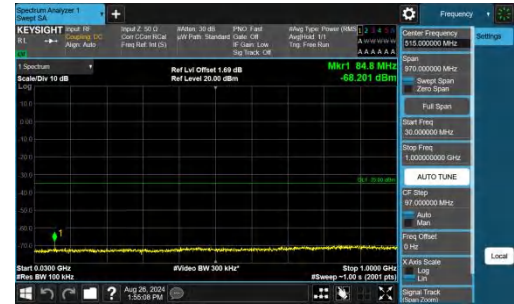

Band7-20MHz-QPSK-20850-1RB#0-1000~2000-PASS

Band7-20MHz-QPSK-20850-1RB#0-20000~27000-PASS

Band7-20MHz-QPSK-20850-1RB#99-0.009~0.15-PASS

Band7-20MHz-QPSK-20850-1RB#99-0.15~30-PASS

Band7-20MHz-QPSK-20850-1RB#99-30~1000-PASS