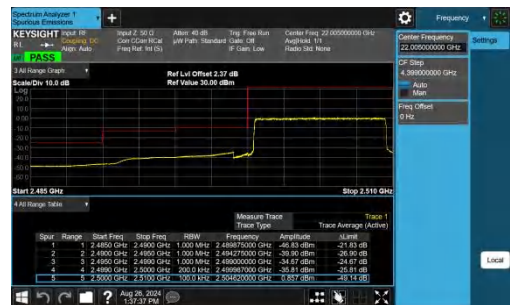

Band7-10MHz-QPSK-20800-50RB#0-PASS