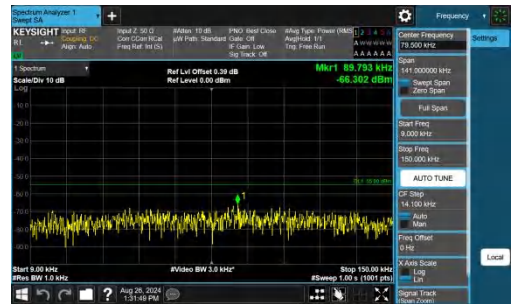

Band7-5MHz-QPSK-21100-1RB#24-0.009~0.15-PASS