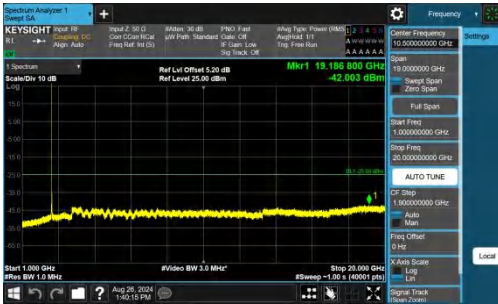

Band7-10MHz-QPSK-21100-1RB#0-1000~20000-PASS

Band7-10MHz-QPSK-21100-1RB#0-20000~27000-PASS

Band7-10MHz-QPSK-21100-1RB#49-0.009~0.15-PASS

Band7-10MHz-QPSK-21100-1RB#49-0.15~30-PASS

Band7-10MHz-QPSK-21100-1RB#49-30~1000-PASS