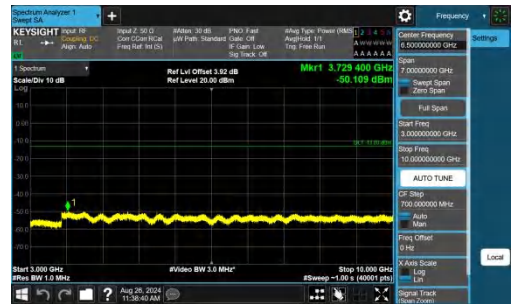

Band5-3MHz-QPSK-20415-1RB#14-0.009~0.15-PASS

Band5-3MHz-QPSK-20415-1RB#14-0.15~30-PASS

Band5-3MHz-QPSK-20415-1RB#14-30~1000-PASS

Band5-3MHz-QPSK-20415-1RB#14-1000~3000-PASS

Band5-3MHz-QPSK-20415-1RB#14-3000~10000-PASS