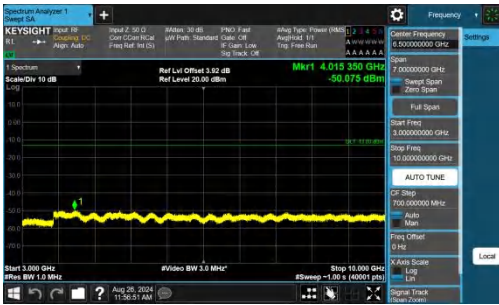

Band5-10MHz-QPSK-20600-1RB#0-0.009~0.15-PASS

Band5-10MHz-QPSK-20600-1RB#0-0.15~30-PASS

Band5-10MHz-QPSK-20600-1RB#0-30~1000-PASS

Band5-10MHz-QPSK-20600-1RB#0-1000~3000-PASS

Band5-10MHz-QPSK-20600-1RB#0-3000~10000-PASS