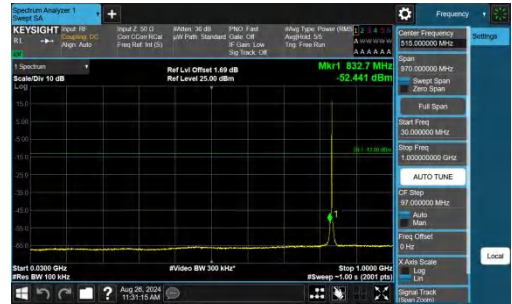

Band5-1.4MHz-QPSK-20525-1RB#5-30~1000-PASS