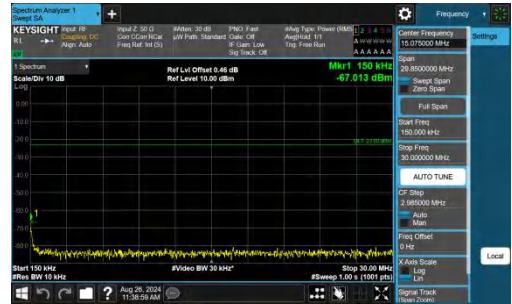

Band5-3MHz-QPSK-20525-1RB#0-0.15~30-PASS