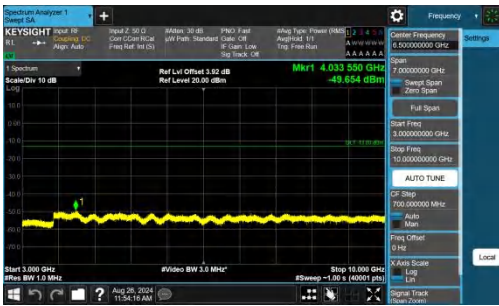

Band5-10MHz-QPSK-20450-1RB#0-0.009~0.15-PASS

Band5-10MHz-QPSK-20450-1RB#0-0.15~30-PASS

Band5-10MHz-QPSK-20450-1RB#0-30~1000-PASS

Band5-10MHz-QPSK-20450-1RB#0-1000~3000-PASS

Band5-10MHz-QPSK-20450-1RB#0-3000~10000-PASS