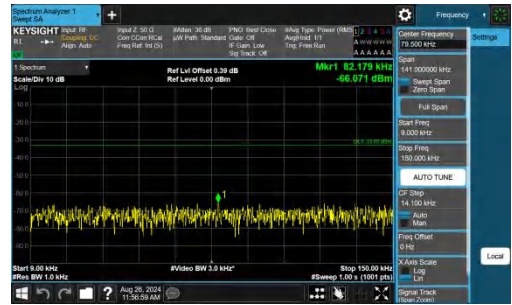

Band5-10MHz-QPSK-20600-1RB#0-0.009~0.15-PASS

Band5-10MHz-QPSK-20600-1RB#0-0.15~30-PASS

Band5-10MHz-QPSK-20600-1RB#0-30~1000-PASS

Band5-10MHz-QPSK-20600-1RB#0-1000~3000-PASS

Band5-10MHz-QPSK-20600-1RB#0-3000~10000-PASS