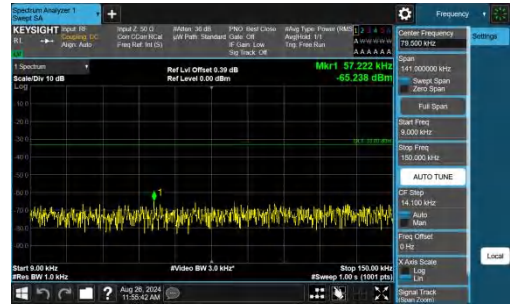

Band5-10MHz-QPSK-20525-1RB#0-0.009~0.15-PASS

Band5-10MHz-QPSK-20525-1RB#0-0.15~30-PASS

Band5-10MHz-QPSK-20525-1RB#0-30~1000-PASS

Band5-10MHz-QPSK-20525-1RB#0-1000~3000-PASS

Band5-10MHz-QPSK-20525-1RB#0-3000~10000-PASS