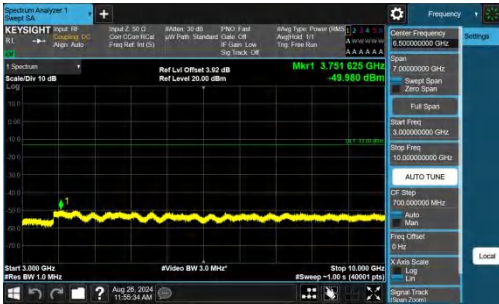

Band5-10MHz-QPSK-20525-1RB#0-0.009~0.15-PASS

Band5-10MHz-QPSK-20525-1RB#0-0.15~30-PASS

Band5-10MHz-QPSK-20525-1RB#0-30~1000-PASS

Band5-10MHz-QPSK-20525-1RB#0-1000~3000-PASS

Band5-10MHz-QPSK-20525-1RB#0-3000~10000-PASS