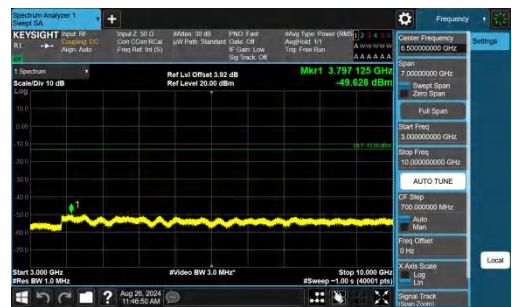

Band5-5MHz-QPSK-20425-1RB#24-0.009~0.15-PASS

Band5-5MHz-QPSK-20425-1RB#24-0.15~30-PASS

Band5-5MHz-QPSK-20425-1RB#24-30~1000-PASS

Band5-5MHz-QPSK-20425-1RB#24-1000~3000-PASS

Band5-5MHz-QPSK-20425-1RB#24-3000~10000-PASS