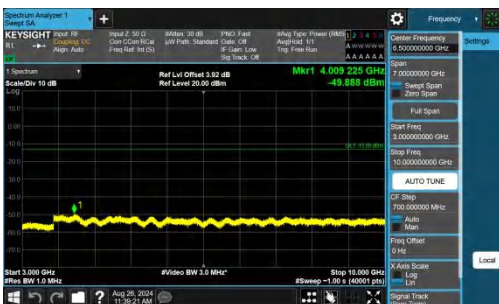

Band5-3MHz-QPSK-20525-1RB#0-0.009~0.15-PASS

Band5-3MHz-QPSK-20525-1RB#0-0.15~30-PASS

Band5-3MHz-QPSK-20525-1RB#0-30~1000-PASS

Band5-3MHz-QPSK-20525-1RB#0-1000~3000-PASS

Band5-3MHz-QPSK-20525-1RB#0-3000~10000-PASS