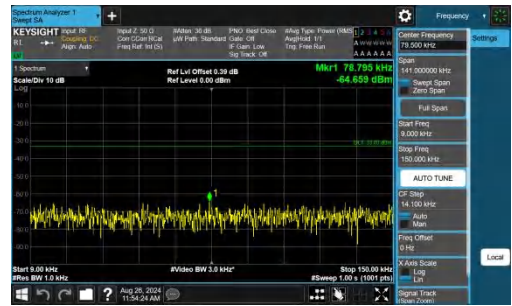

Band5-10MHz-QPSK-20450-1RB#0-0.009~0.15-PASS

Band5-10MHz-QPSK-20450-1RB#0-0.15~30-PASS

Band5-10MHz-QPSK-20450-1RB#0-30~1000-PASS

Band5-10MHz-QPSK-20450-1RB#0-1000~3000-PASS

Band5-10MHz-QPSK-20450-1RB#0-3000~10000-PASS