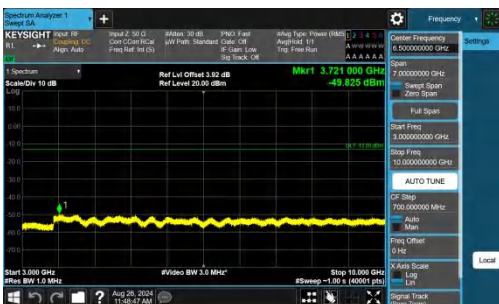

Band5-5MHz-QPSK-20625-1RB#0-0.009~0.15-PASS

Band5-5MHz-QPSK-20625-1RB#0-0.15~30-PASS

Band5-5MHz-QPSK-20625-1RB#0-30~1000-PASS

Band5-5MHz-QPSK-20625-1RB#0-1000~3000-PASS

Band5-5MHz-QPSK-20625-1RB#0-3000~10000-PASS