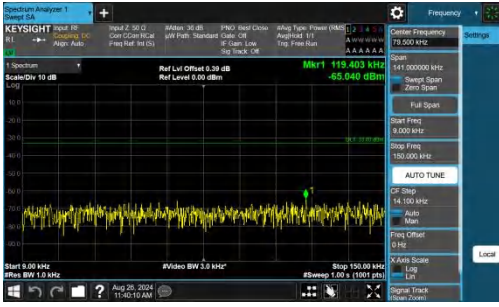

Band5-3MHz-QPSK-20525-1RB#14-0.009~0.15-PASS

Band5-3MHz-QPSK-20525-1RB#14-0.15~30-PASS

Band5-3MHz-QPSK-20525-1RB#14-30~1000-PASS

Band5-3MHz-QPSK-20525-1RB#14-1000~3000-PASS

Band5-3MHz-QPSK-20525-1RB#14-3000~10000-PASS