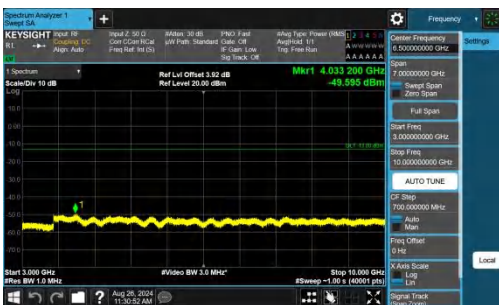

Band5-1.4MHz-QPSK-20525-1RB#0-0.009~0.15-PASS

Band5-1.4MHz-QPSK-20525-1RB#0-0.15~30-PASS

Band5-1.4MHz-QPSK-20525-1RB#0-30~1000-PASS

Band5-1.4MHz-QPSK-20525-1RB#0-1000~3000-PASS

Band5-1.4MHz-QPSK-20525-1RB#0-3000~10000-PASS