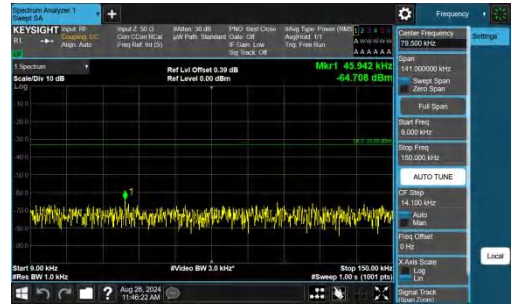

Band5-5MHz-QPSK-20425-1RB#0-0.009~0.15-PASS

Band5-5MHz-QPSK-20425-1RB#0-0.15~30-PASS

Band5-5MHz-QPSK-20425-1RB#0-30~1000-PASS

Band5-5MHz-QPSK-20425-1RB#0-1000~3000-PASS

Band5-5MHz-QPSK-20425-1RB#0-3000~1000-PASS