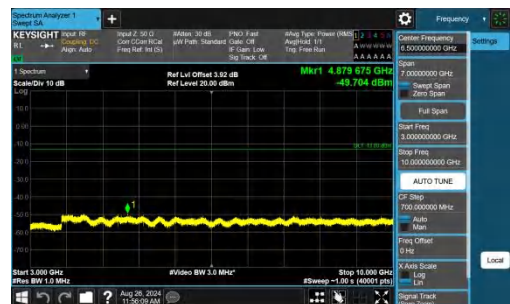

Band5-10MHz-QPSK-20525-1RB#49-0.009~0.15-PASS

Band5-10MHz-QPSK-20525-1RB#49-0.15~30-PASS

Band5-10MHz-QPSK-20525-1RB#49-30~1000-PASS

Band5-10MHz-QPSK-20525-1RB#49-1000~3000-PASS

Band5-10MHz-QPSK-20525-1RB#49-3000~10000-PASS