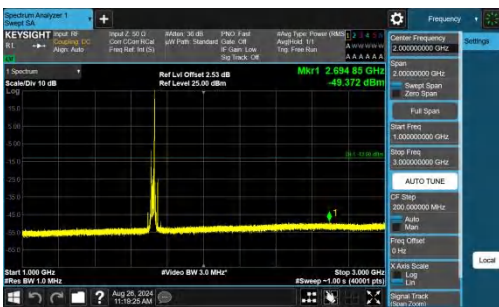

Band4-20MHz-QPSK-20050-1RB#99-1000~3000-PASS