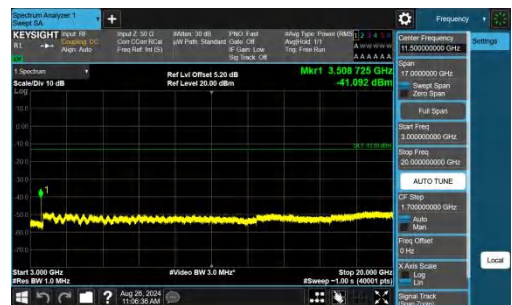

Band4-10MHz-QPSK-20350-1RB#49-3000~20000-PASS