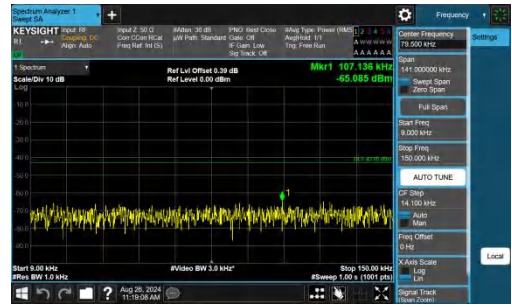

Band4-20MHz-QPSK-20050-1RB#0-0.15~30-PASS

Band4-20MHz-QPSK-20050-1RB#0-30~1000-PASS

Band4-20MHz-QPSK-20050-1RB#0-1000~3000-PASS

Band4-20MHz-QPSK-20050-1RB#0-3000~20000-PASS

Band4-20MHz-QPSK-20050-1RB#99-0.009~0.15-PASS