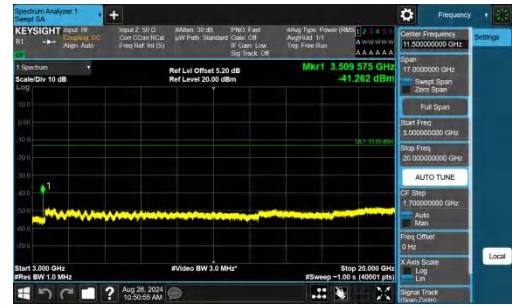

Band4-3MHz-QPSK-20385-1RB#14-3000~20000-PASS