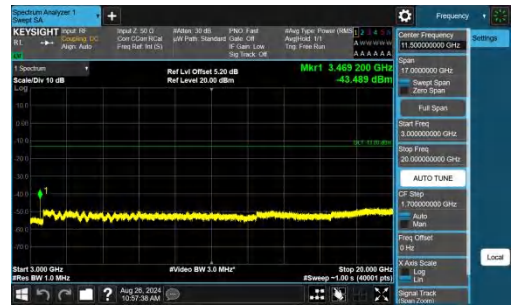

Band4-5MHz-QPSK-20175-1RB#24-3000~20000-PASS