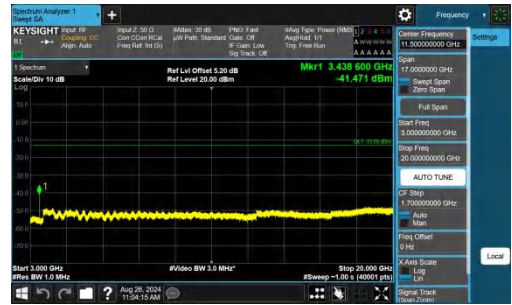

Band4-10MHz-QPSK-20000-1RB#49-3000~20000-PASS