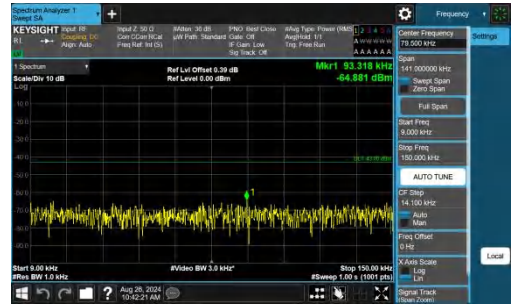

Band4-1.4MHz-QPSK-20393-1RB#0-0.15~30-PASS

Band4-1.4MHz-QPSK-20393-1RB#0-30~1000-PASS

Band4-1.4MHz-QPSK-20393-1RB#0-1000~3000-PASS

Band4-1.4MHz-QPSK-20393-1RB#0-3000~20000-PASS

Band4-1.4MHz-QPSK-20393-1RB#5-0.009~0.15-PASS