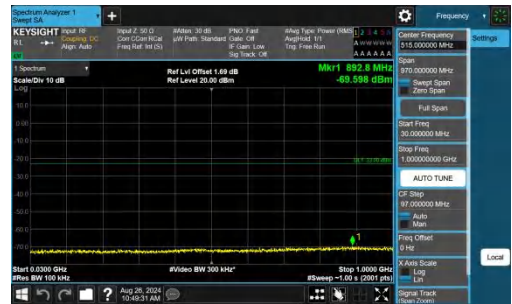

Band4-3MHz-QPSK-20175-1RB#14-30~1000-PASS