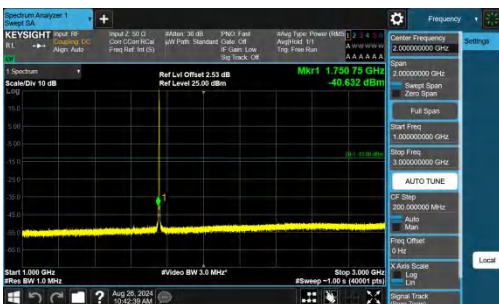

Band4-1.4MHz-QPSK-20393-1RB#5-1000~3000-PASS