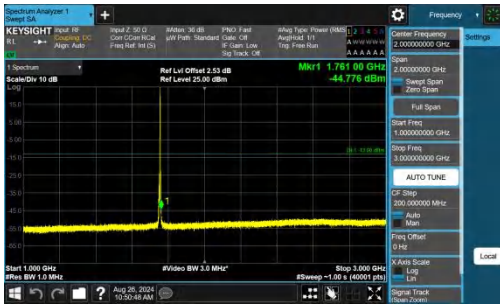

Band4-3MHz-QPSK-20385-1RB#14-1000~3000-PASS