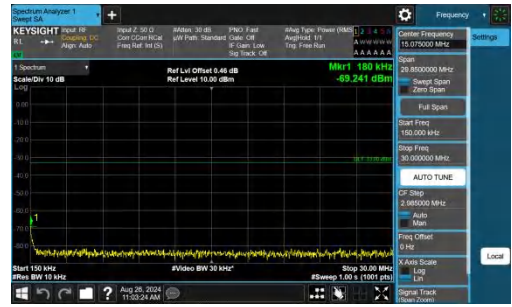

Band4-5MHz-QPSK-20375-1RB#24-0.15~30-PASS

Band4-5MHz-QPSK-20375-1RB#24-30~1000-PASS

Band4-5MHz-QPSK-20375-1RB#24-1000~3000-PASS

Band4-5MHz-QPSK-20375-1RB#24-3000~20000-PASS

Band4-10MHz-QPSK-20000-1RB#0-0.009~0.15-PASS