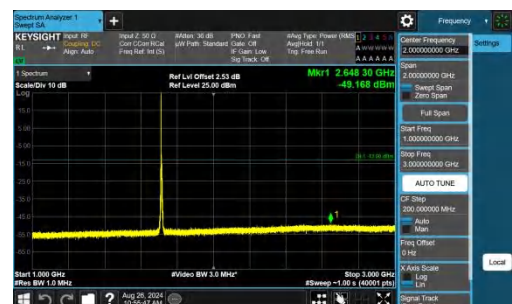

Band4-5MHz-QPSK-19975-1RB#0-1000~3000-PASS