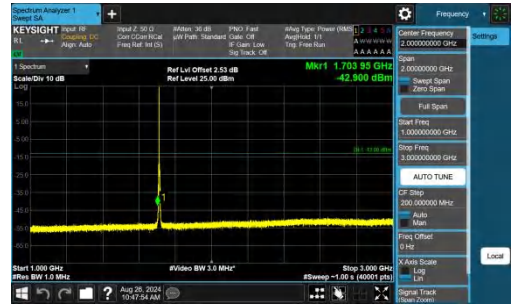

Band4-3MHz-QPSK-19965-1RB#0-1000~3000-PASS