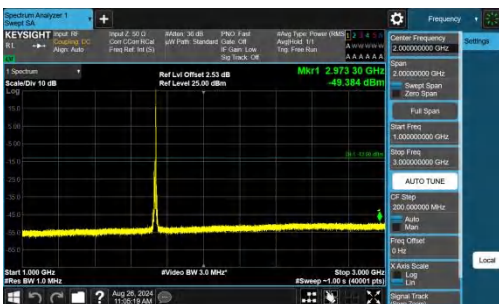

Band4-10MHz-QPSK-20175-1RB#49-1000~3000-PASS