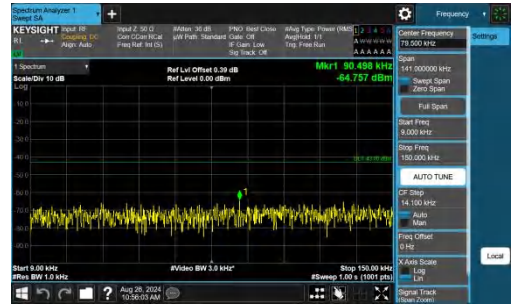

Band4-5MHz-QPSK-19975-1RB#0-0.15~30-PASS

Band4-5MHz-QPSK-19975-1RB#0-30~1000-PASS

Band4-5MHz-QPSK-19975-1RB#0-1000~3000-PASS

Band4-5MHz-QPSK-19975-1RB#0-3000~20000-PASS

Band4-5MHz-QPSK-19975-1RB#24-0.009~0.15-PASS