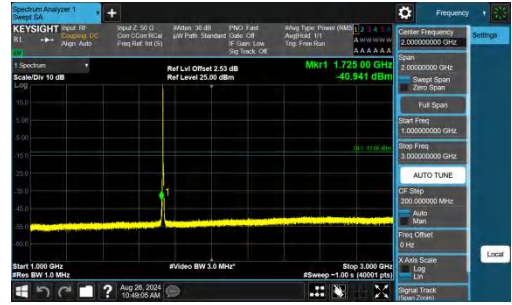

Band4-3MHz-QPSK-20175-1RB#0-1000~3000-PASS