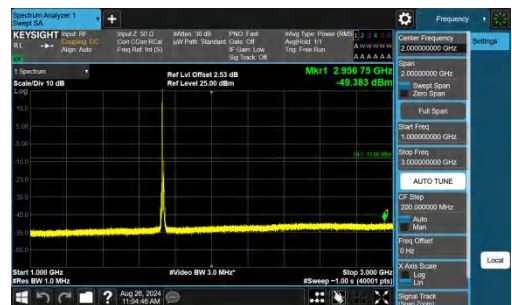

Band4-10MHz-QPSK-20175-1RB#0-1000~3000-PASS