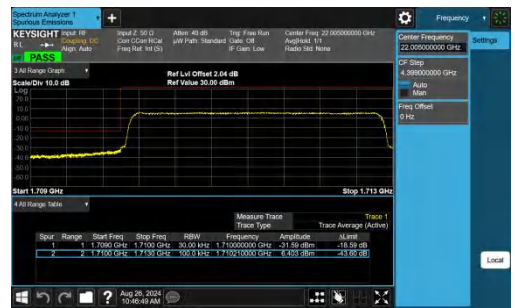

Band4-3MHz-QPSK-19965-15RB#0-PASS