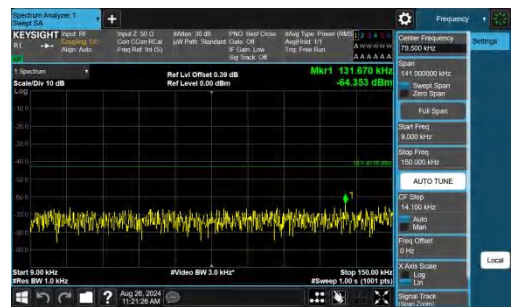

Band4-20MHz-QPSK-20300-1RB#0-0.15~30-PASS

Band4-20MHz-QPSK-20300-1RB#0-30~1000-PASS

Band4-20MHz-QPSK-20300-1RB#0-1000~3000-PASS

Band4-20MHz-QPSK-20300-1RB#0-3000~20000-PASS

Band4-20MHz-QPSK-20300-1RB#99-0.009~0.15-PASS