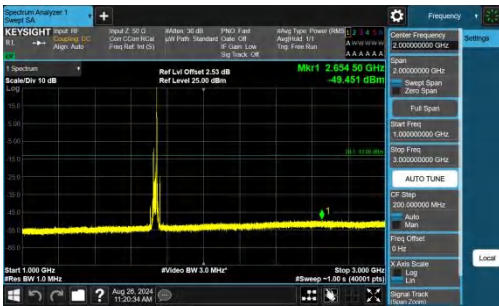

Band4-20MHz-QPSK-20175-1RB#99-1000~3000-PASS