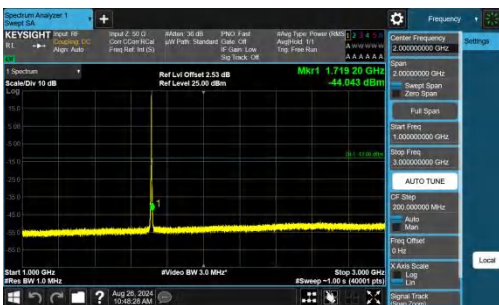

Band4-3MHz-QPSK-19965-1RB#14-1000~3000-PASS