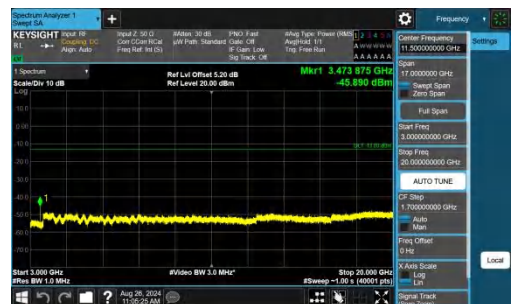

Band4-10MHz-QPSK-20175-1RB#49-3000~20000-PASS