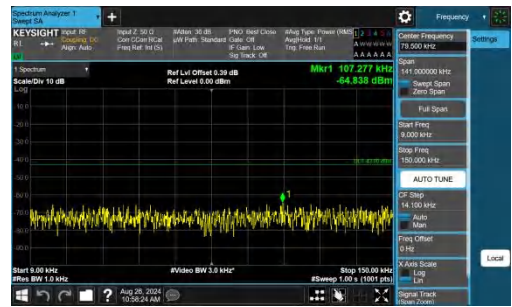

Band4-5MHz-QPSK-20375-1RB#0-0.15~30-PASS

Band4-5MHz-QPSK-20375-1RB#0-30~1000-PASS

Band4-5MHz-QPSK-20375-1RB#0-1000~3000-PASS

Band4-5MHz-QPSK-20375-1RB#0-3000~20000-PASS

Band4-5MHz-QPSK-20375-1RB#24-0.009~0.15-PASS