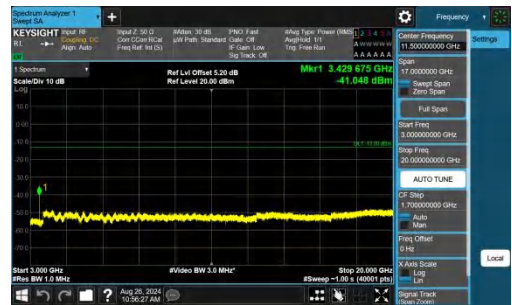

Band4-5MHz-QPSK-19975-1RB#24-3000~20000-PASS