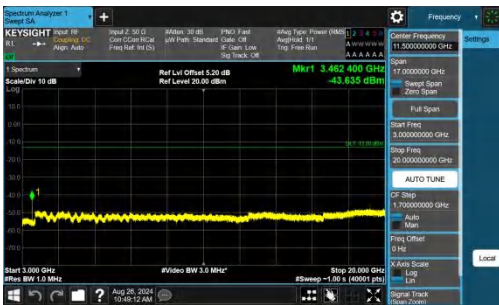

Band4-3MHz-QPSK-20175-1RB#0-3000~20000-PASS