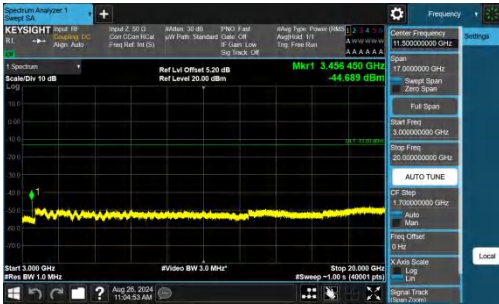

Band4-10MHz-QPSK-20175-1RB#0-3000~20000-PASS