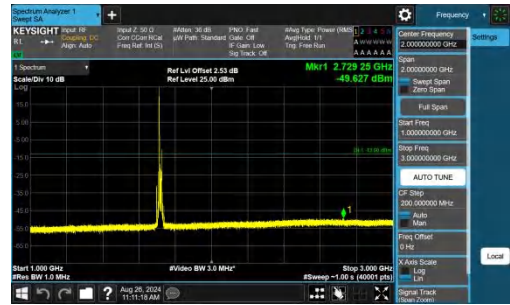

Band4-15MHz-QPSK-2025-1RB#0-1000~3000-PASS