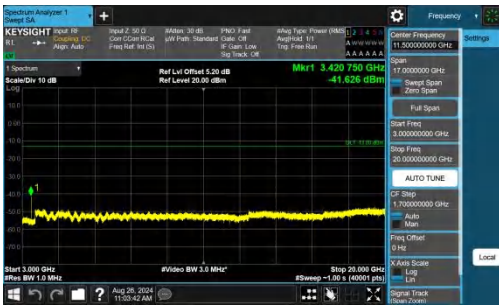

Band4-10MHz-QPSK-20000-1RB#0-3000~20000-PASS