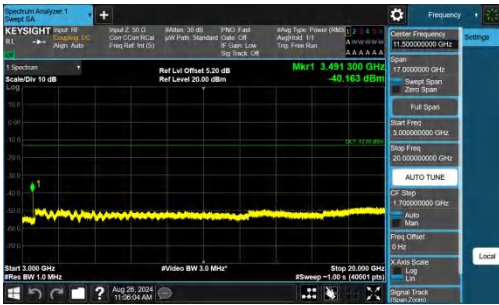

Band4-10MHz-QPSK-20350-1RB#0-3000~20000-PASS