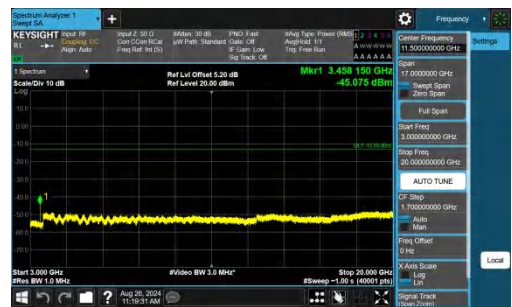

Band4-20MHz-QPSK-20050-1RB#99-3000~20000-PASS