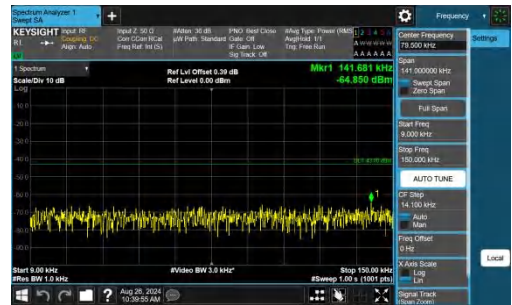

Band4-1.4MHz-QPSK-19957-1RB#0-0.15~30-PASS

Band4-1.4MHz-QPSK-19957-1RB#0-30~1000-PASS

Band4-1.4MHz-QPSK-19957-1RB#0-1000~3000-PASS

Band4-1.4MHz-QPSK-19957-1RB#0-3000~20000-PASS

Band4-1.4MHz-QPSK-19957-1RB#5-0.009~0.15-PASS