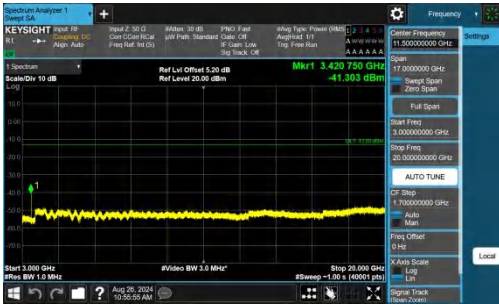

Band4-5MHz-QPSK-19975-1RB#0-3000~20000-PASS