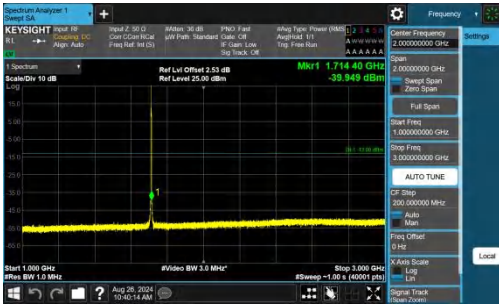

Band4-1.4MHz-QPSK-19957-1RB#5-1000~3000-PASS