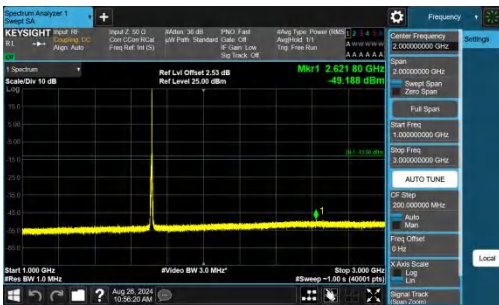

Band4-5MHz-QPSK-19975-1RB#24-1000~3000-PASS