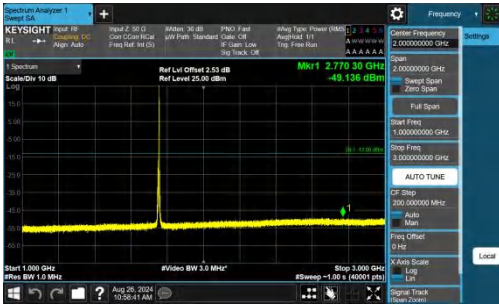

Band4-5MHz-QPSK-20375-1RB#24-1000~3000-PASS