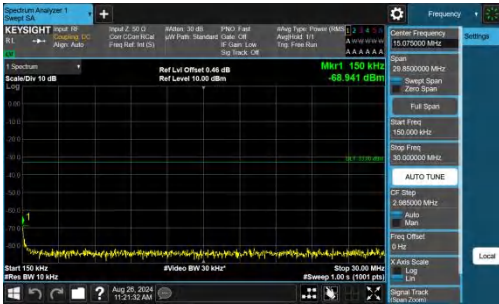

Band4-20MHz-QPSK-20300-1RB#0-0.15~30-PASS

Band4-20MHz-QPSK-20300-1RB#0-30~1000-PASS

Band4-20MHz-QPSK-20300-1RB#0-1000~3000-PASS

Band4-20MHz-QPSK-20300-1RB#0-3000~20000-PASS

Band4-20MHz-QPSK-20300-1RB#99-0.009~0.15-PASS