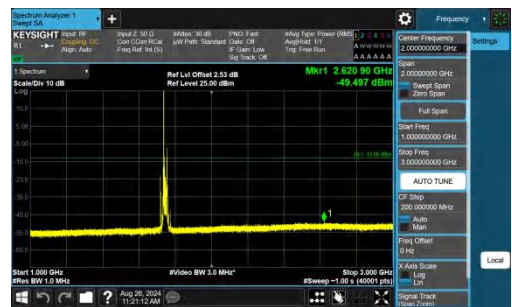

Band4-20MHz-QPSK-20300-1RB#0-1000~3000-PASS