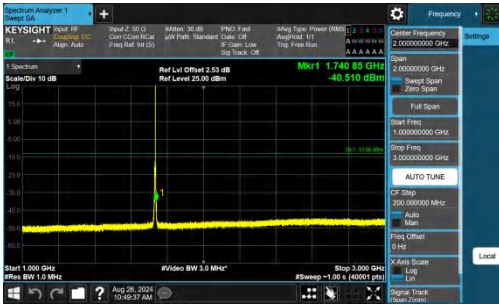

Band4-3MHz-QPSK-20175-1RB#14-1000~3000-PASS