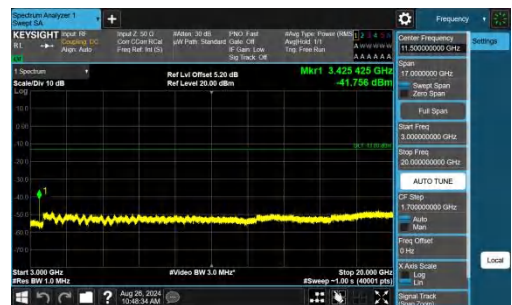

Band4-3MHz-QPSK-19965-1RB#14-3000~20000-PASS