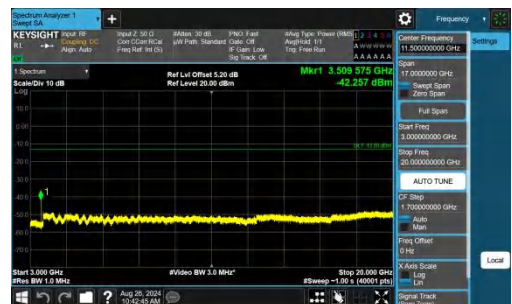

Band4-1.4MHz-QPSK-20393-1RB#5-3000~20000-PASS