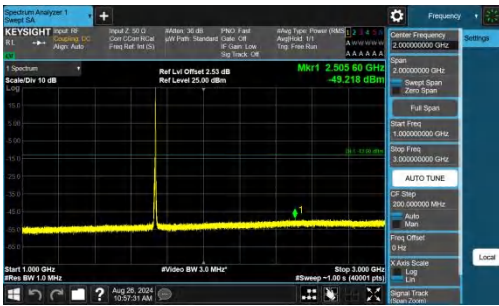

Band4-5MHz-QPSK-20175-1RB#24-1000~3000-PASS