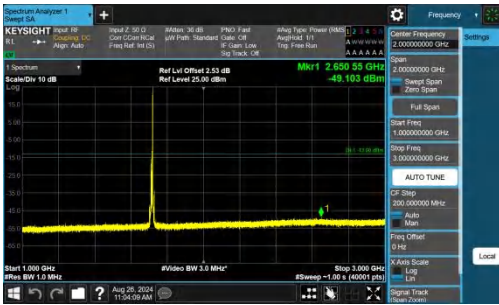

Band4-10MHz-QPSK-20000-1RB#49-1000~3000-PASS