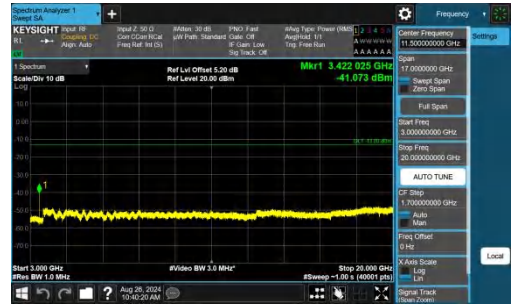

Band4-1.4MHz-QPSK-19957-1RB#5-3000~20000-PASS