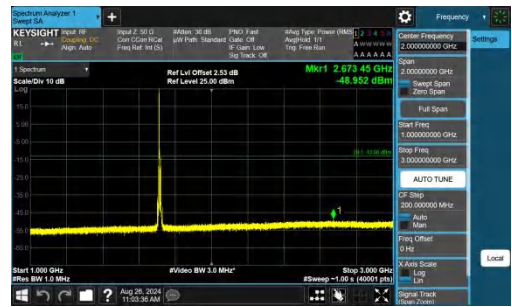

Band4-10MHz-QPSK-20000-1RB#0-1000~3000-PASS