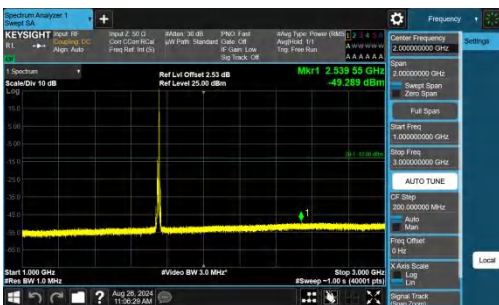

Band4-10MHz-QPSK-20350-1RB#49-1000~3000-PASS