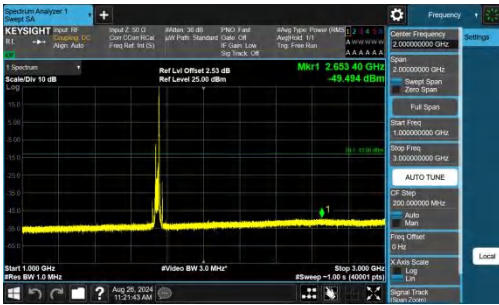

Band4-20MHz-QPSK-20300-1RB#99-1000~3000-PASS