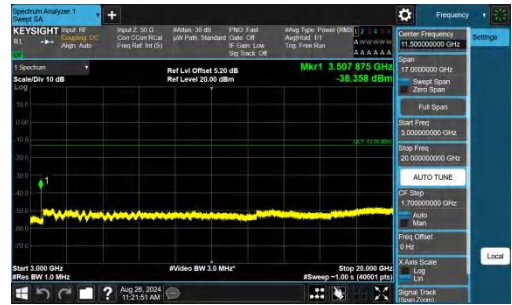

Band4-20MHz-QPSK-20300-1RB#99-3000~20000-PASS