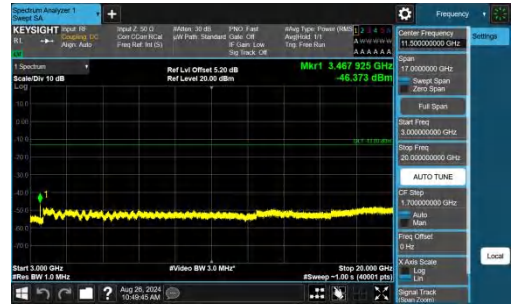

Band4-3MHz-QPSK-20175-1RB#14-3000~20000-PASS