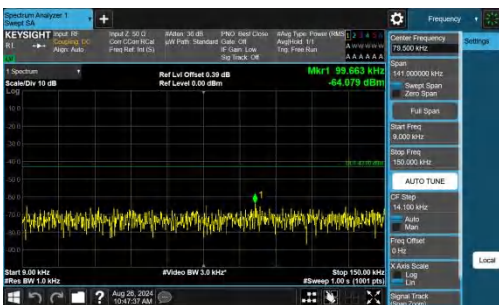

Band4-1.4MHz-QPSK-20393-1RB#5-0.15~30-PASS

Band4-1.4MHz-QPSK-20393-1RB#5-30~1000-PASS

Band4-1.4MHz-QPSK-20393-1RB#5-1000~3000-PASS

Band4-1.4MHz-QPSK-20393-1RB#5-3000~20000-PASS

Band4-3MHz-QPSK-19965-1RB#0-0.009~0.15-PASS