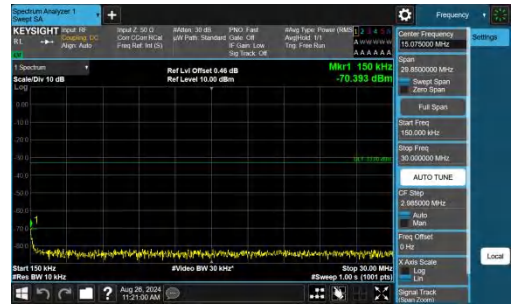

Band4-20MHz-QPSK-20175-1RB#99-0.15~30-PASS

Band4-20MHz-QPSK-20175-1RB#99-30~1000-PASS

Band4-20MHz-QPSK-20175-1RB#99-1000~3000-PASS

Band4-20MHz-QPSK-20175-1RB#99-3000~20000-PASS

Band4-20MHz-QPSK-20300-1RB#0-0.009~0.15-PASS