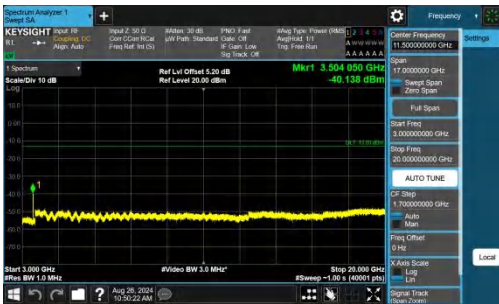

Band4-3MHz-QPSK-20385-1RB#0-3000~20000-PASS