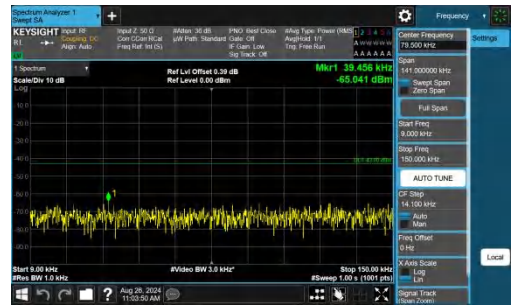

Band4-10MHz-QPSK-20000-1RB#0-0.15~30-PASS

Band4-10MHz-QPSK-20000-1RB#0-30~1000-PASS

Band4-10MHz-QPSK-20000-1RB#0-1000~3000-PASS

Band4-10MHz-QPSK-20000-1RB#0-3000~20000-PASS

Band4-10MHz-QPSK-20000-1RB#49-0.009~0.15-PASS