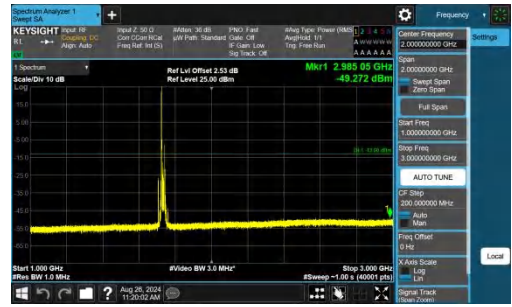

Band4-20MHz-QPSK-20175-1RB#0-1000~3000-PASS