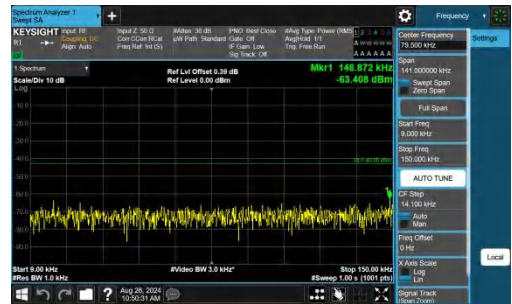

Band4-3MHz-QPSK-20385-1RB#0-0.15~30-PASS

Band4-3MHz-QPSK-20385-1RB#0-30~1000-PASS

Band4-3MHz-QPSK-20385-1RB#0-1000~3000-PASS

Band4-3MHz-QPSK-20385-1RB#0-3000~20000-PASS

Band4-3MHz-QPSK-20385-1RB#14-0.009~0.15-PASS