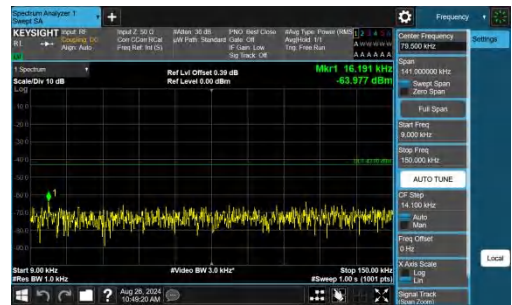

Band4-3MHz-QPSK-20175-1RB#0-0.15~30-PASS

Band4-3MHz-QPSK-20175-1RB#0-30~1000-PASS

Band4-3MHz-QPSK-20175-1RB#0-1000~3000-PASS

Band4-3MHz-QPSK-20175-1RB#0-3000~20000-PASS

Band4-3MHz-QPSK-20175-1RB#14-0.009~0.15-PASS