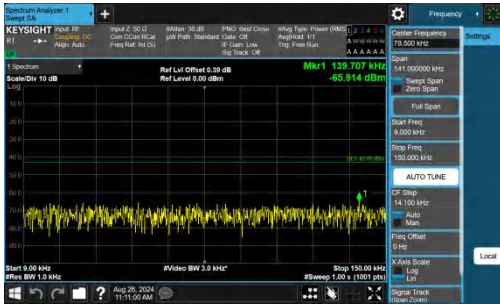

Band4-10MHz-QPSK-20350-1RB#49-0.15~30-PASS

Band4-10MHz-QPSK-20350-1RB#49-30~1000-PASS

Band4-10MHz-QPSK-20350-1RB#49-1000~3000-PASS

Band4-10MHz-QPSK-20350-1RB#49-3000~20000-PASS

Band4-15MHz-QPSK-2025-1RB#0-0.009~0.15-PASS