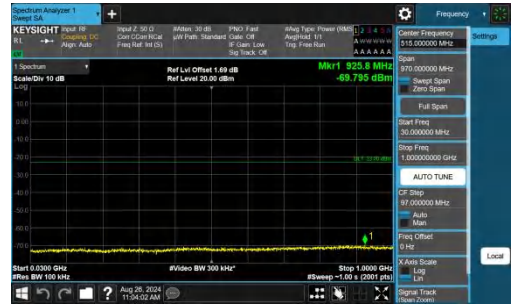

Band4-10MHz-QPSK-20000-1RB#49-30~1000-PASS