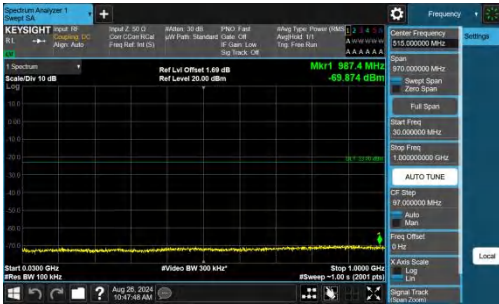

Band4-3MHz-QPSK-19965-1RB#0-30~1000-PASS