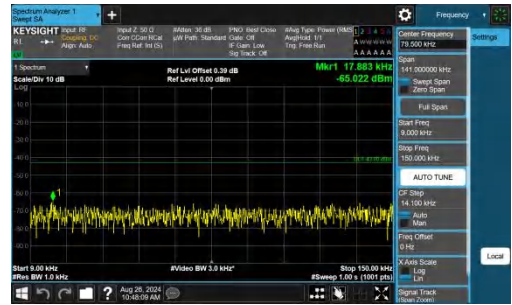

Band4-3MHz-QPSK-19965-1RB#0-0.15~30-PASS

Band4-3MHz-QPSK-19965-1RB#0-30~1000-PASS

Band4-3MHz-QPSK-19965-1RB#0-1000~3000-PASS

Band4-3MHz-QPSK-19965-1RB#0-3000~20000-PASS

Band4-3MHz-QPSK-19965-1RB#14-0.009~0.15-PASS