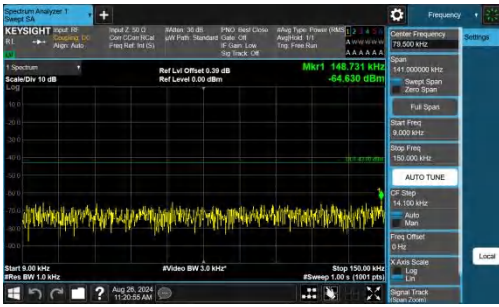

Band4-20MHz-QPSK-20175-1RB#99-0.15~30-PASS

Band4-20MHz-QPSK-20175-1RB#99-30~1000-PASS

Band4-20MHz-QPSK-20175-1RB#99-1000~3000-PASS

Band4-20MHz-QPSK-20175-1RB#99-3000~20000-PASS

Band4-20MHz-QPSK-20300-1RB#0-0.009~0.15-PASS