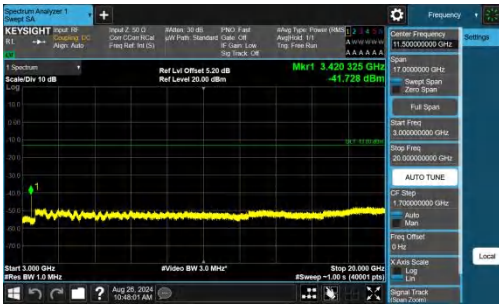

Band4-3MHz-QPSK-19965-1RB#0-3000~20000-PASS