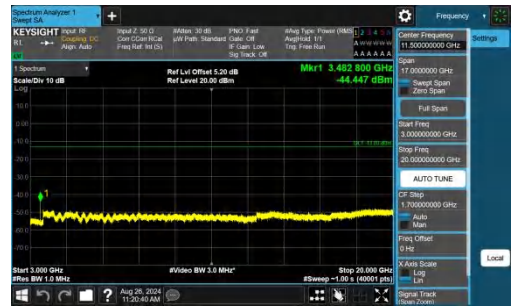

Band4-20MHz-QPSK-20175-1RB#99-3000~20000-PASS