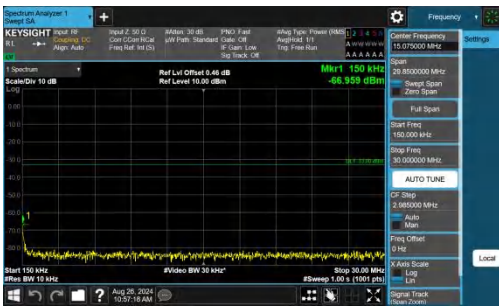

Band4-5MHz-QPSK-20175-1RB#0-0.15~30-PASS

Band4-5MHz-QPSK-20175-1RB#0-30~1000-PASS

Band4-5MHz-QPSK-20175-1RB#0-1000~3000-PASS

Band4-5MHz-QPSK-20175-1RB#0-3000~20000-PASS

Band4-5MHz-QPSK-20175-1RB#24-0.009~0.15-PASS