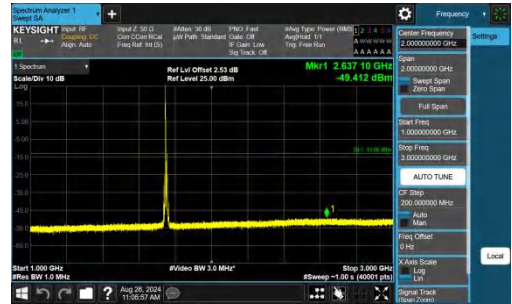

Band4-10MHz-QPSK-20350-1RB#0-1000~3000-PASS