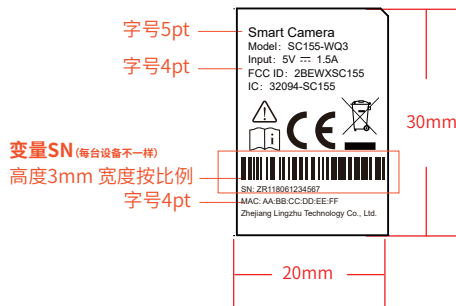

成品尺寸	30x20mm
展开图尺寸:	30x20mm
公差:	±0.1mm

单位:mm

制作规范 (单位: mm)

中文字体: 思源黑体

英文字体: Arial

Smart Camera
Model: SC155-WQ3
Input: 5V $\bar{\square}$ 1.5A
FCC ID: 2BEWXSC155
IC: 32094-SC155

SN: ZR118081234567
MAC: AA:BB:CC:DD:EE:FF
Zhejiang Lingzhu Technology Co., Ltd.

版本	物料编号	变更者	变更时间	版本升级原因描述
1.0				原始版本

材质	80#合成纸不干胶	客户 中性	产品名称	低功耗相机	物料名称	SC155-WQ3-低功耗相机-中性英文-铭牌	设计	大川
印刷色	单黑		型号	SC155-WQ3	物料编号		审核	金文
加工工艺	打印机打印-哑膜						时间	20240306
接合方式	/							