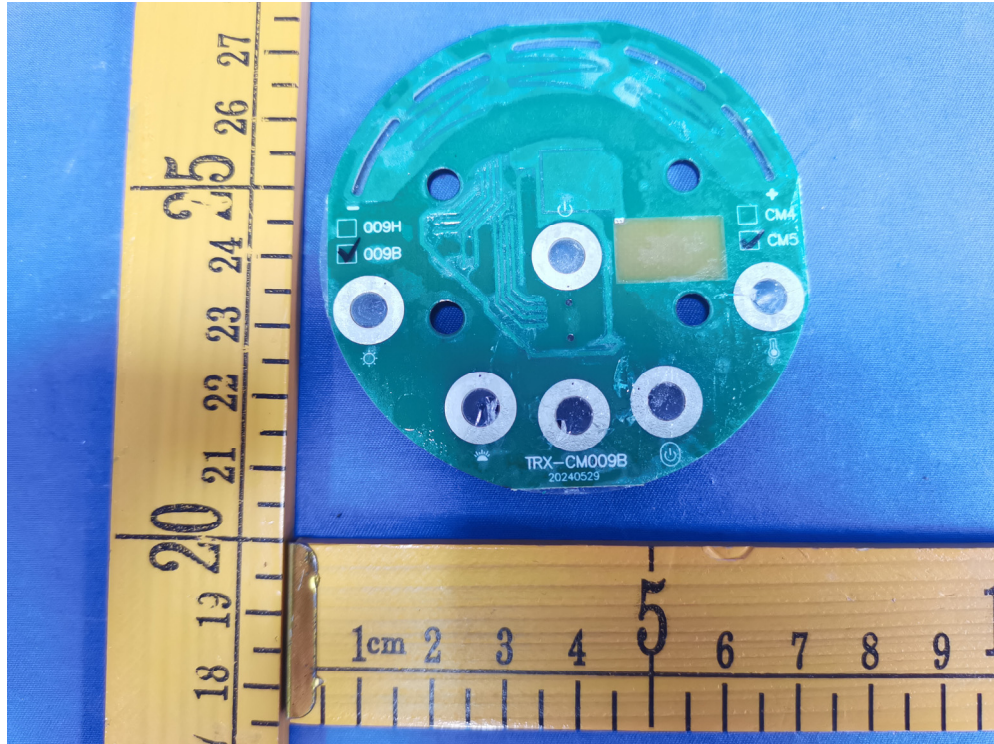

Appendix-YK003-Photos