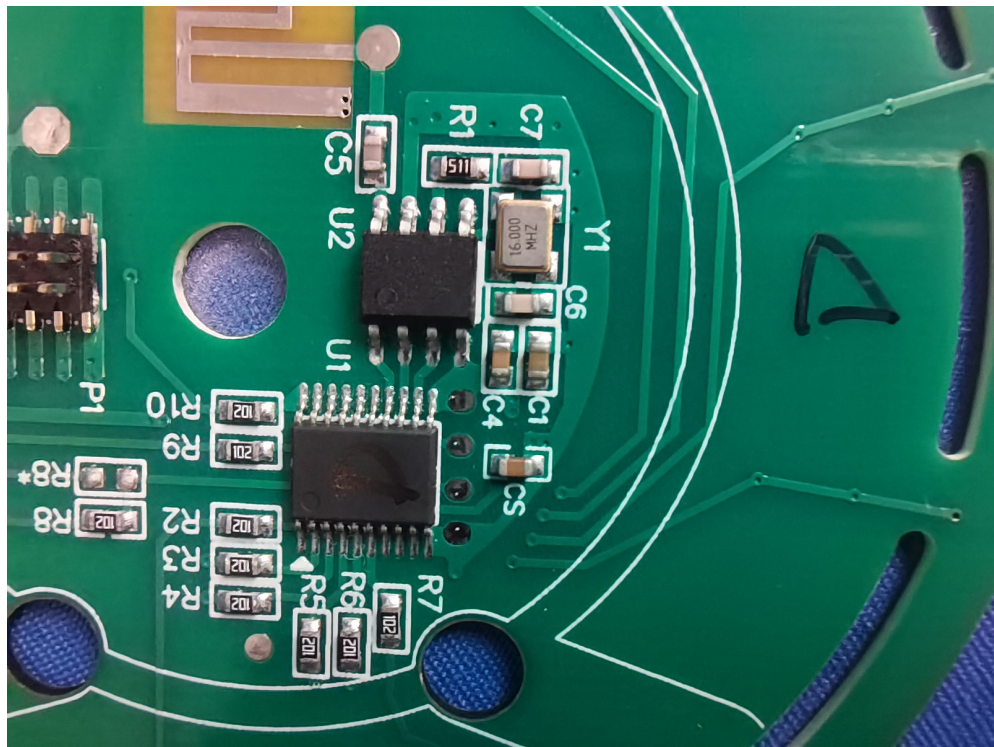

Appendix-YK003-Photos