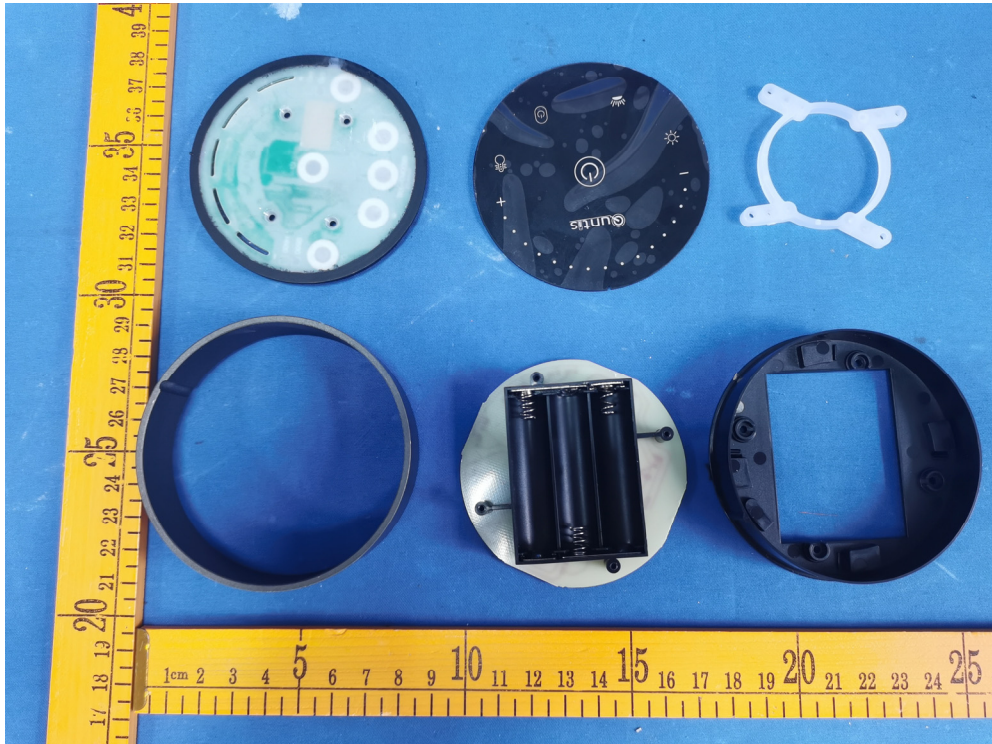

## Appendix-YK003-Photos

### 2.2. EUT – Internal View Model YK003 FCC ID: 2BESC-YK003