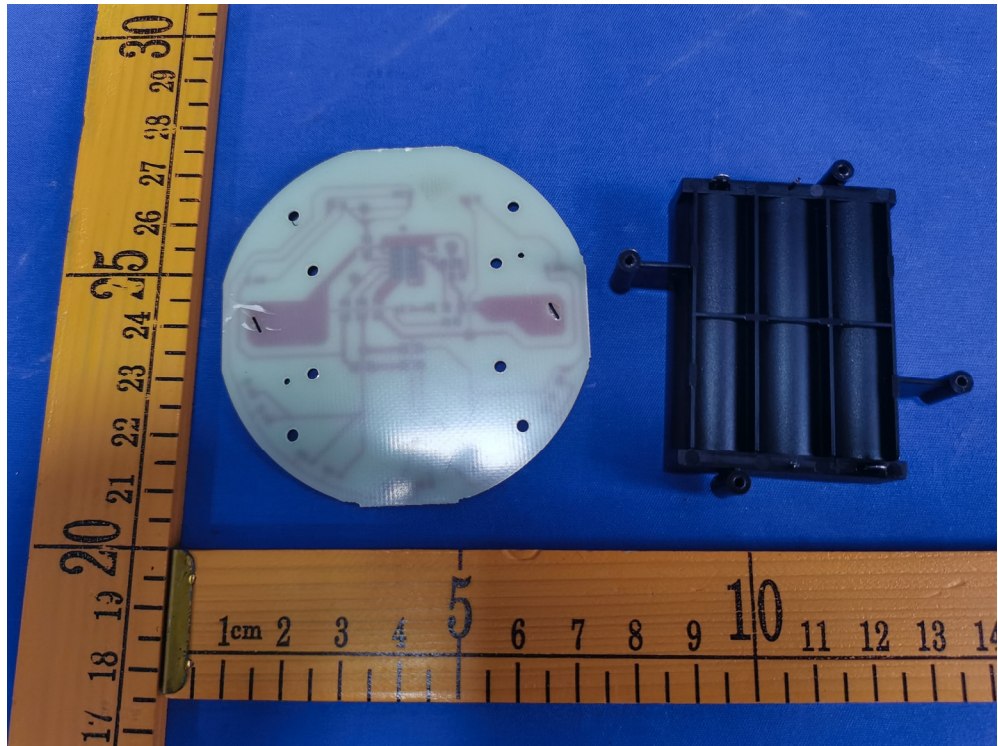

Appendix-YK003-Photos