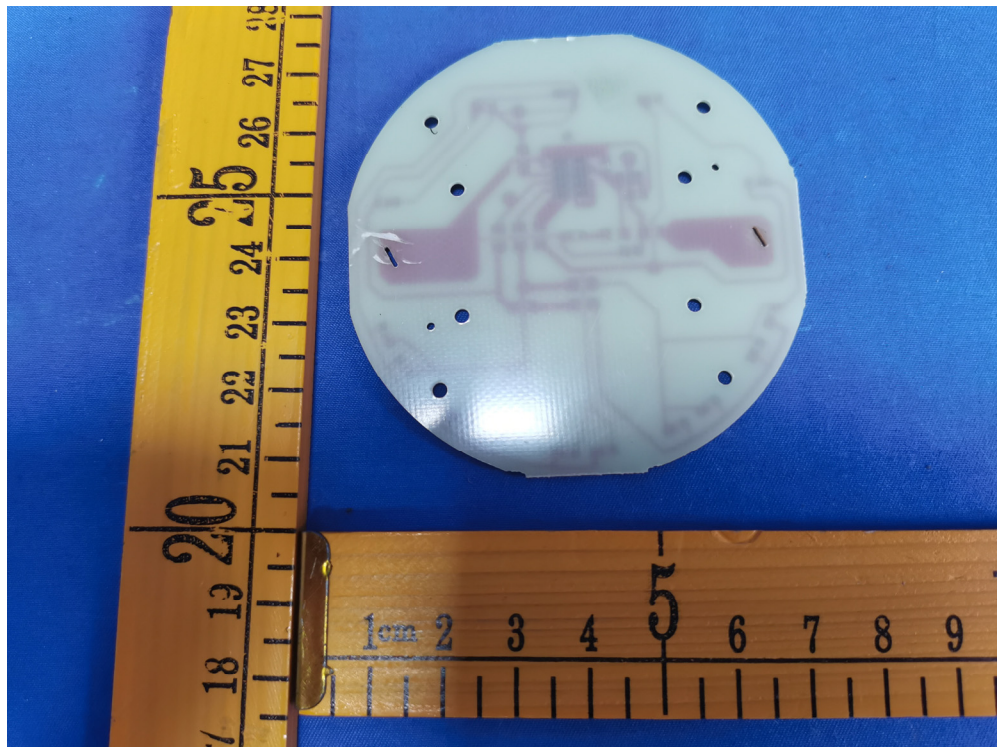

Appendix-YK003-Photos