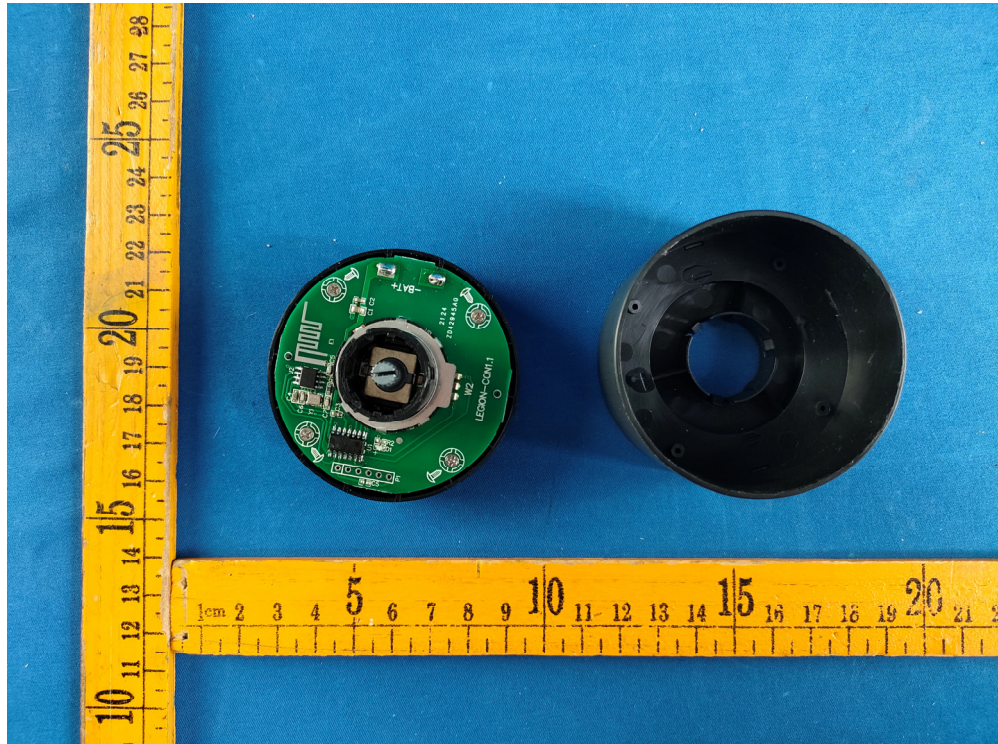

## Appendix-YK001-Photos

### 2.2. EUT – Internal View Model YK001 FCC ID: 2BESC-YK001