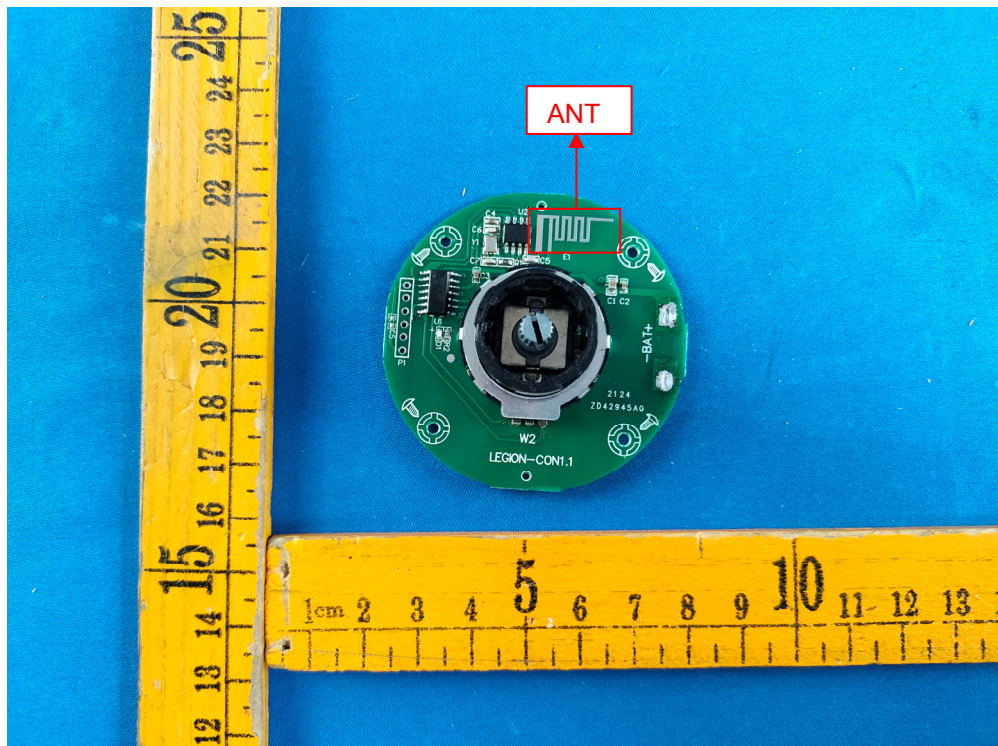

## Appendix-YK001-Photos

### 2.2. EUT – Internal View Model YK001 FCC ID: 2BESC-YK001