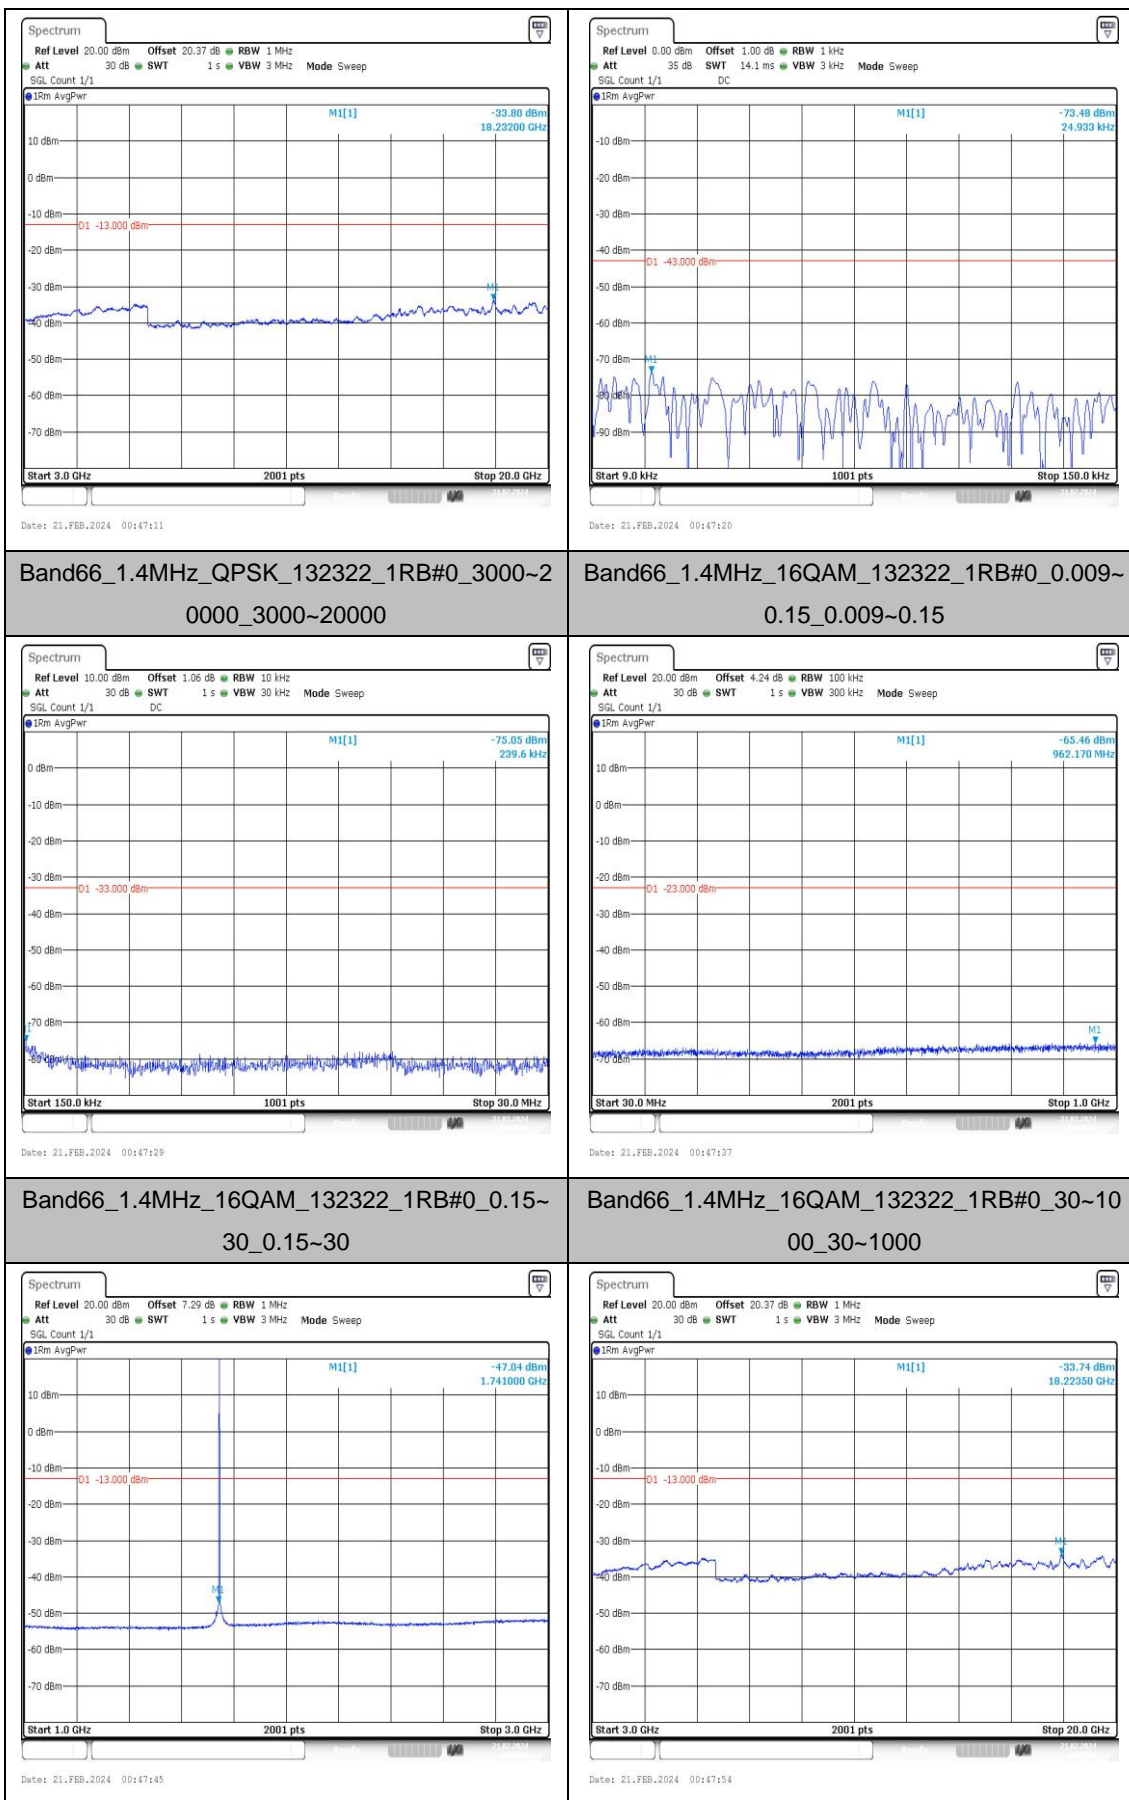

Band66	20MHz	QPSK	132322	1RB#0	30~1000	PASS
Band66	20MHz	QPSK	132322	1RB#0	1000~3000	PASS
Band66	20MHz	QPSK	132322	1RB#0	3000~20000	PASS
Band66	20MHz	16QAM	132322	1RB#0	0.009~0.15	PASS
Band66	20MHz	16QAM	132322	1RB#0	0.15~30	PASS
Band66	20MHz	16QAM	132322	1RB#0	30~1000	PASS
Band66	20MHz	16QAM	132322	1RB#0	1000~3000	PASS
Band66	20MHz	16QAM	132322	1RB#0	3000~20000	PASS
Band66	20MHz	QPSK	132572	1RB#0	0.009~0.15	PASS
Band66	20MHz	QPSK	132572	1RB#0	0.15~30	PASS
Band66	20MHz	QPSK	132572	1RB#0	30~1000	PASS
Band66	20MHz	QPSK	132572	1RB#0	1000~3000	PASS
Band66	20MHz	QPSK	132572	1RB#0	3000~20000	PASS
Band66	20MHz	16QAM	132572	1RB#0	0.009~0.15	PASS
Band66	20MHz	16QAM	132572	1RB#0	0.15~30	PASS
Band66	20MHz	16QAM	132572	1RB#0	30~1000	PASS
Band66	20MHz	16QAM	132572	1RB#0	1000~3000	PASS
Band66	20MHz	16QAM	132572	1RB#0	3000~20000	PASS

### Test Graphs

Band66\_3MHz\_QPSK\_131987\_1RB#0\_3000~2000\_3000~20000  
 Band66\_3MHz\_16QAM\_131987\_1RB#0\_0.009~0.15\_0.009~0.15

Band66\_3MHz\_16QAM\_131987\_1RB#0\_0.15~30\_0.15~30  
 Band66\_3MHz\_16QAM\_131987\_1RB#0\_30~1000\_30~1000