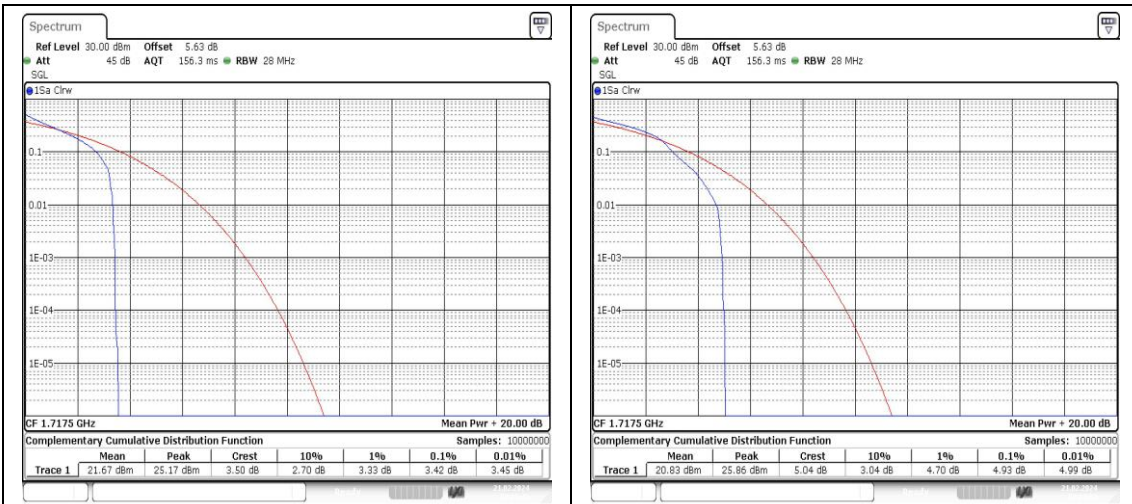

### Test Graphs

**Band66-15MHz-QPSK-132047-1RB#0-PASS**      **Band66-15MHz-16QAM-132047-1RB#0-PASS**

**Band66-15MHz-QPSK-132047-75RB#0-PASS**      **Band66-15MHz-16QAM-132047-75RB#0-PASS**

**Band66-15MHz-QPSK-132322-1RB#0-PASS**      **Band66-15MHz-16QAM-132322-1RB#0-PASS**

## Appendix C: 26dB Bandwidth and Occupied Bandwidth