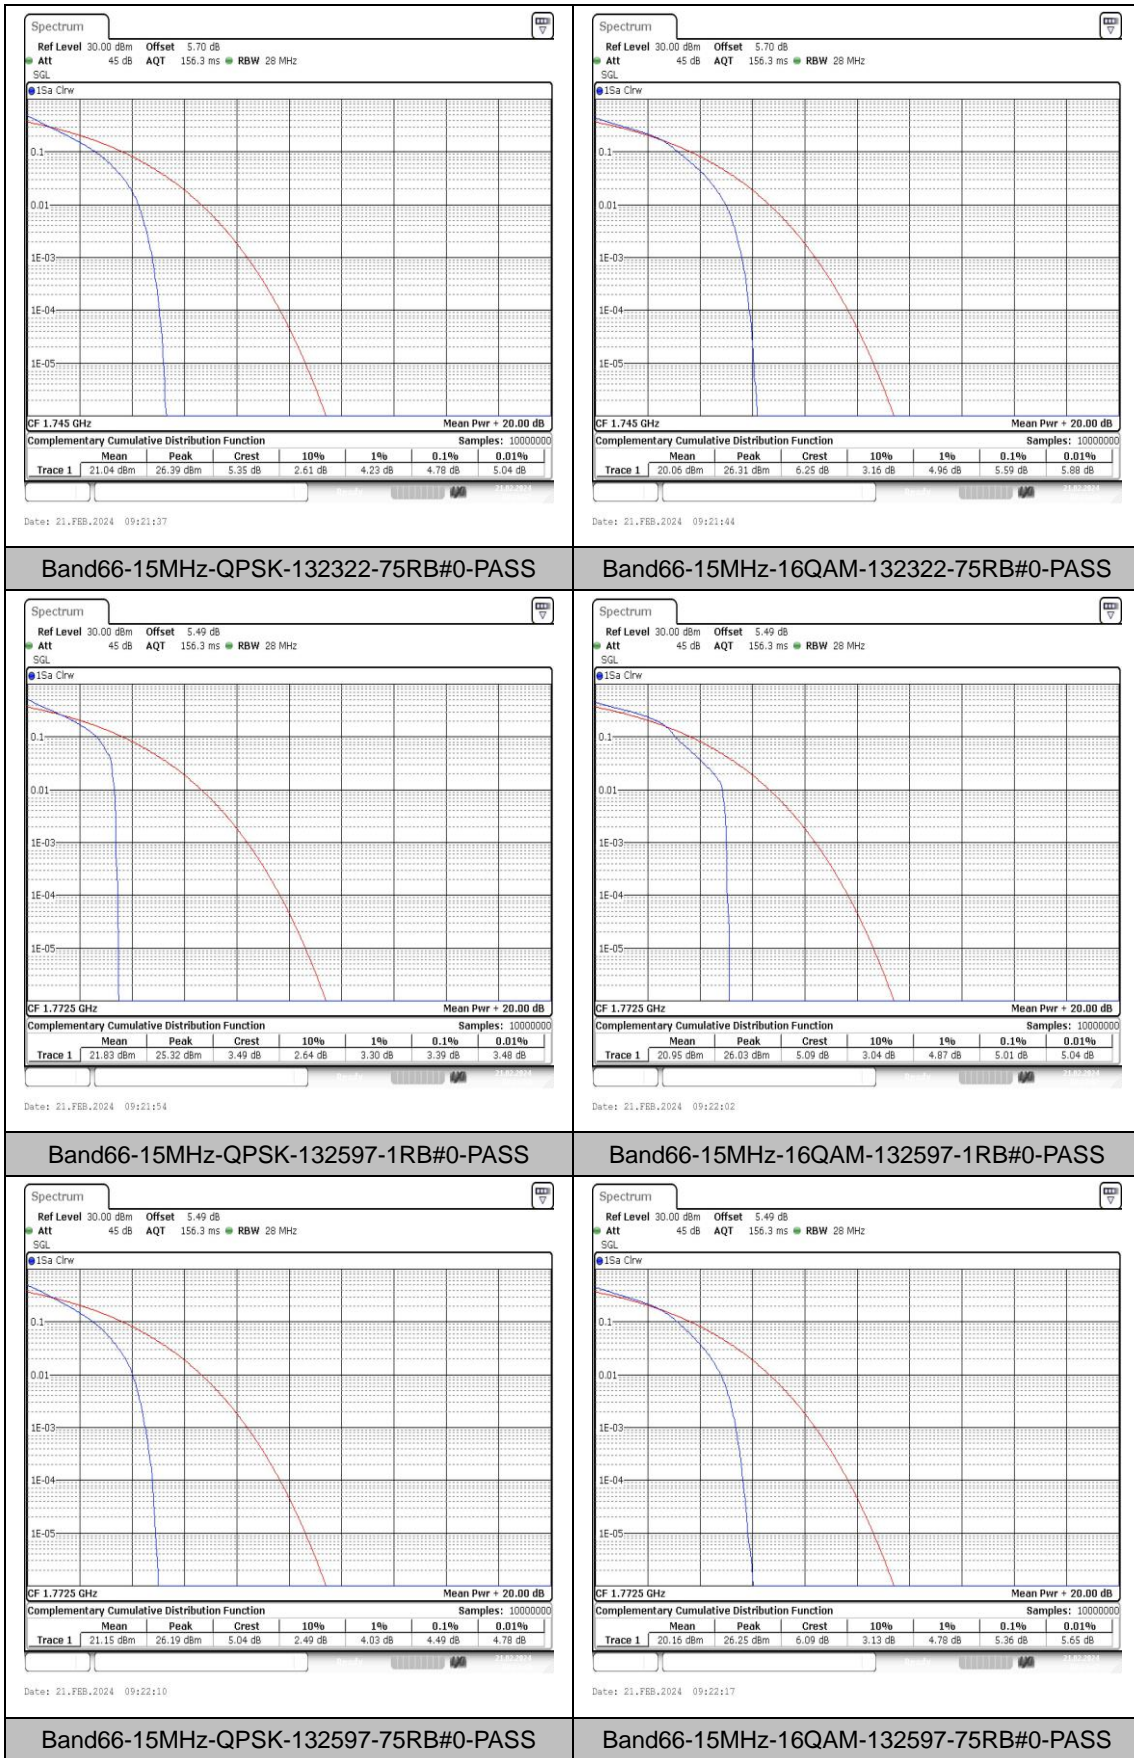

### Test Graphs

**Band66-15MHz-QPSK-132047-1RB#0-PASS**      **Band66-15MHz-16QAM-132047-1RB#0-PASS**

**Band66-15MHz-QPSK-132047-75RB#0-PASS**      **Band66-15MHz-16QAM-132047-75RB#0-PASS**

**Band66-15MHz-QPSK-132322-1RB#0-PASS**      **Band66-15MHz-16QAM-132322-1RB#0-PASS**

## Appendix C: 26dB Bandwidth and Occupied Bandwidth