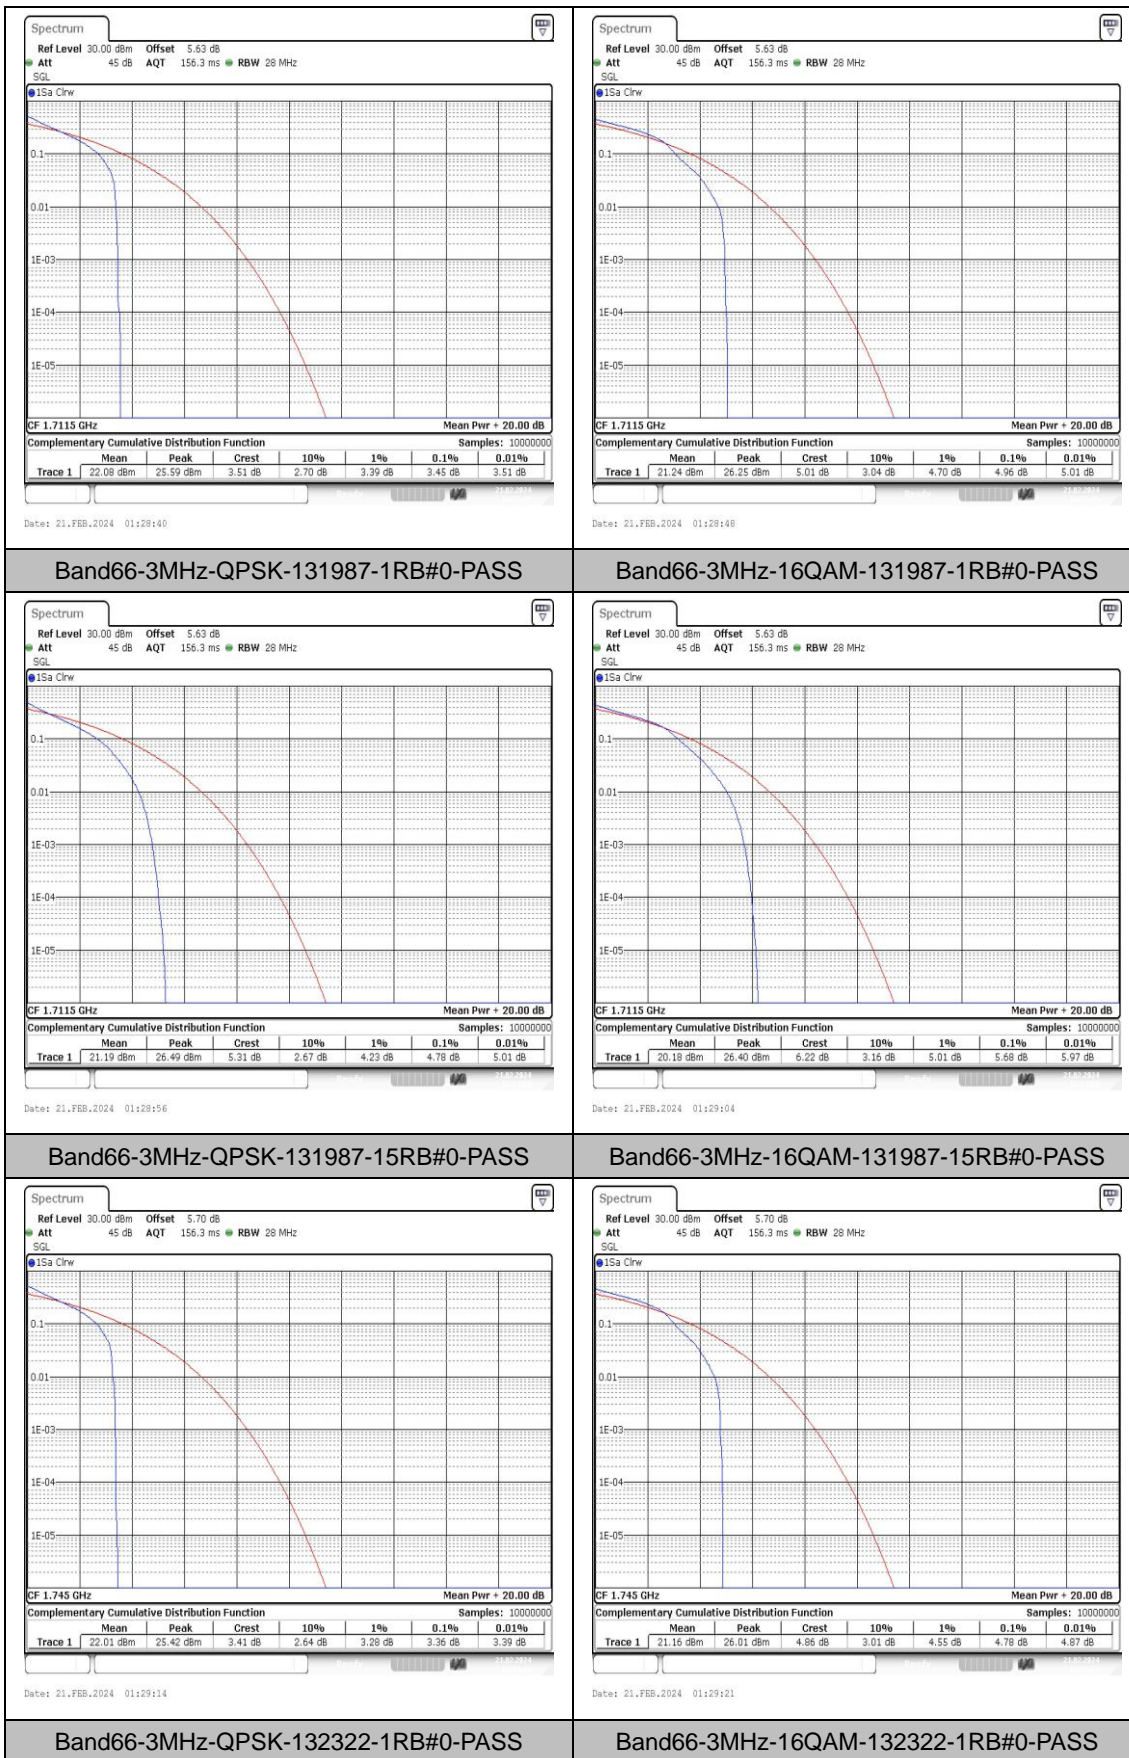

### Test Graphs

**Band66-15MHz-QPSK-132047-1RB#0-PASS**      **Band66-15MHz-16QAM-132047-1RB#0-PASS**

**Band66-15MHz-QPSK-132047-75RB#0-PASS**      **Band66-15MHz-16QAM-132047-75RB#0-PASS**

**Band66-15MHz-QPSK-132322-1RB#0-PASS**      **Band66-15MHz-16QAM-132322-1RB#0-PASS**