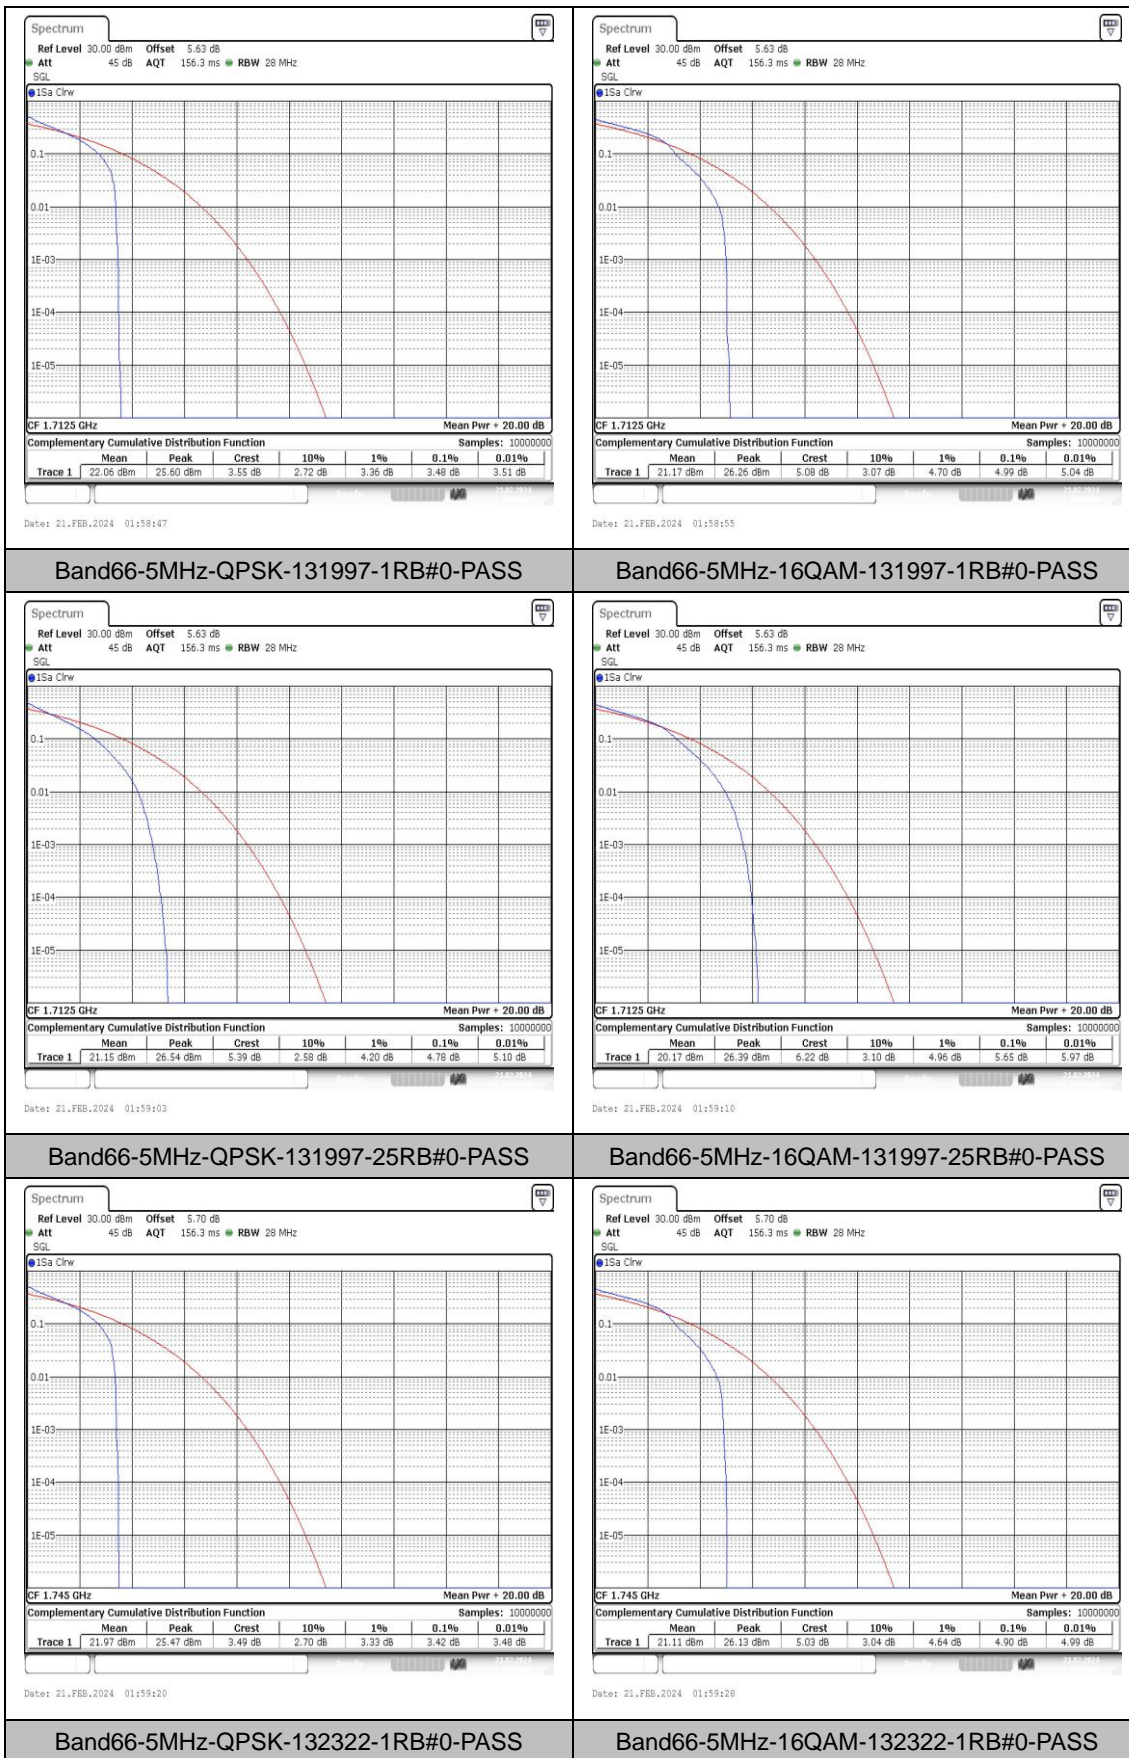

### Test Graphs

**Band66-15MHz-QPSK-132047-1RB#0-PASS**      **Band66-15MHz-16QAM-132047-1RB#0-PASS**

**Band66-15MHz-QPSK-132047-75RB#0-PASS**      **Band66-15MHz-16QAM-132047-75RB#0-PASS**

**Band66-15MHz-QPSK-132322-1RB#0-PASS**      **Band66-15MHz-16QAM-132322-1RB#0-PASS**

## Appendix C: 26dB Bandwidth and Occupied Bandwidth