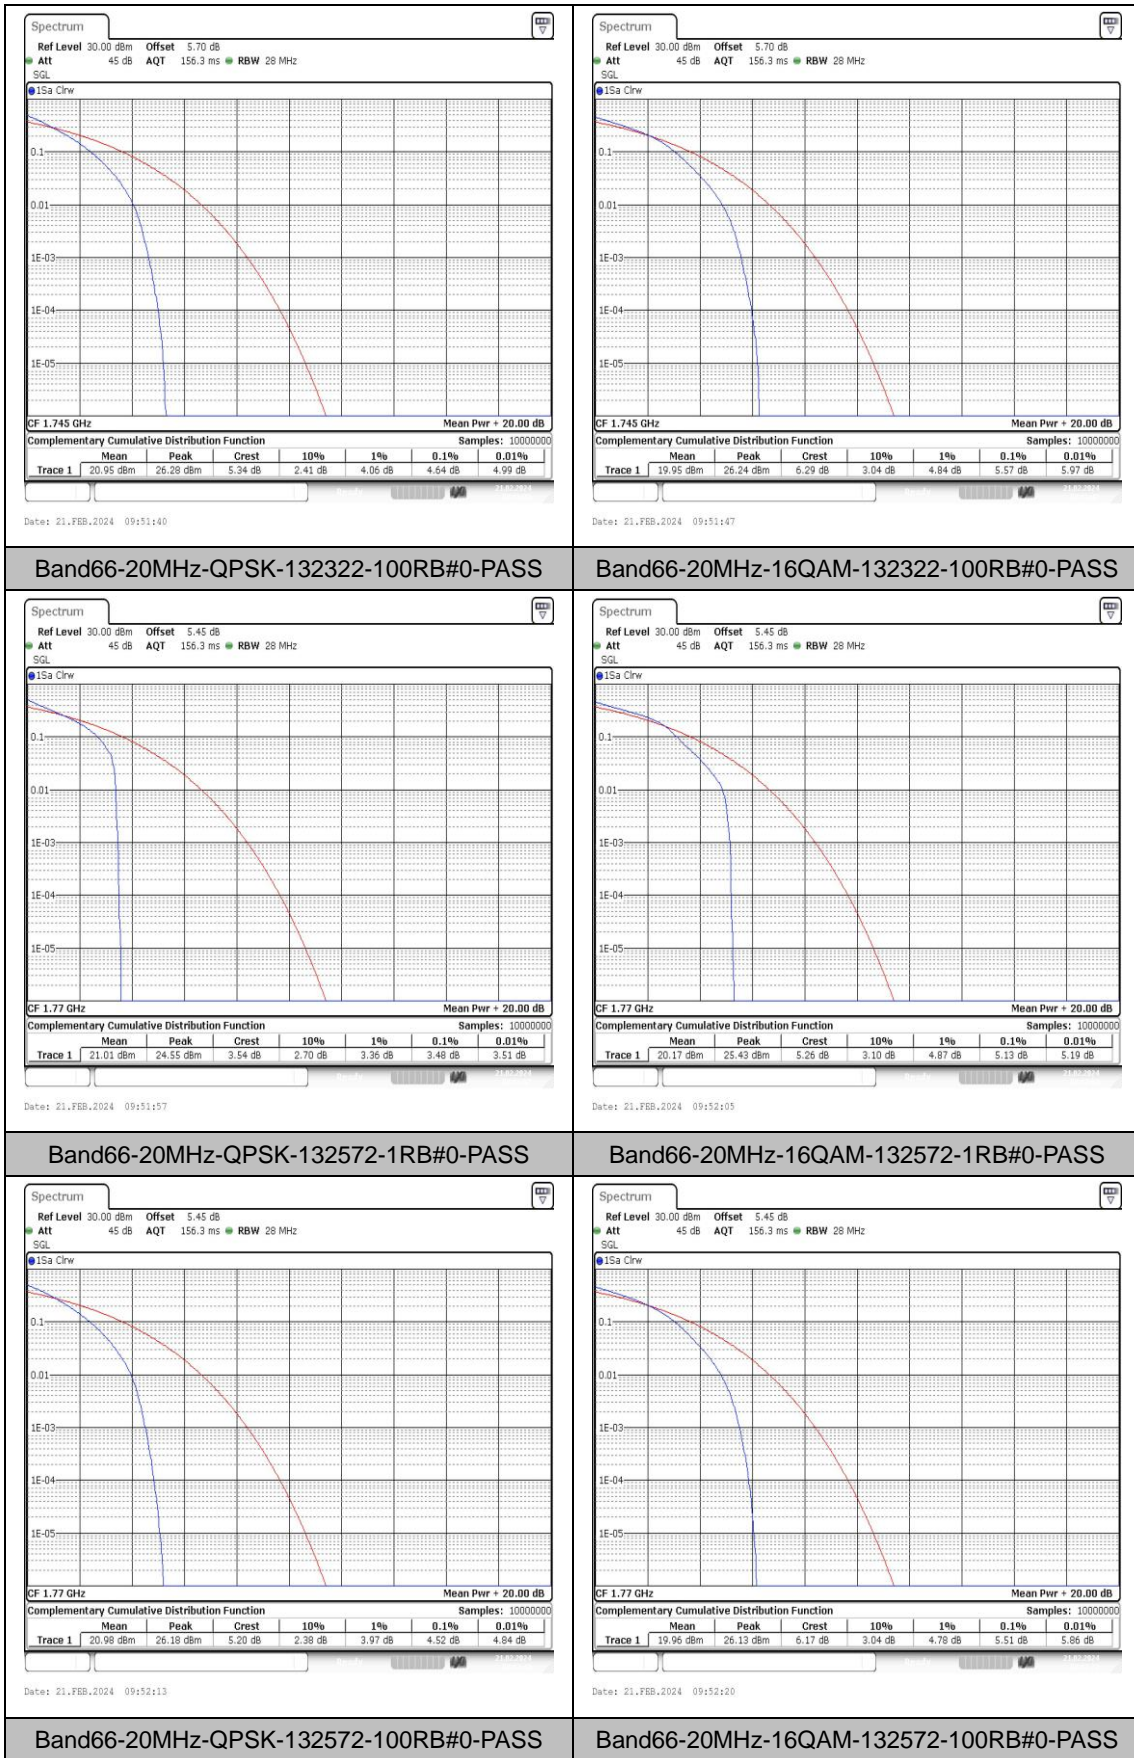

### Test Graphs

**Band66-15MHz-QPSK-132047-1RB#0-PASS**      **Band66-15MHz-16QAM-132047-1RB#0-PASS**

**Band66-15MHz-QPSK-132047-75RB#0-PASS**      **Band66-15MHz-16QAM-132047-75RB#0-PASS**

**Band66-15MHz-QPSK-132322-1RB#0-PASS**      **Band66-15MHz-16QAM-132322-1RB#0-PASS**

## Appendix C: 26dB Bandwidth and Occupied Bandwidth