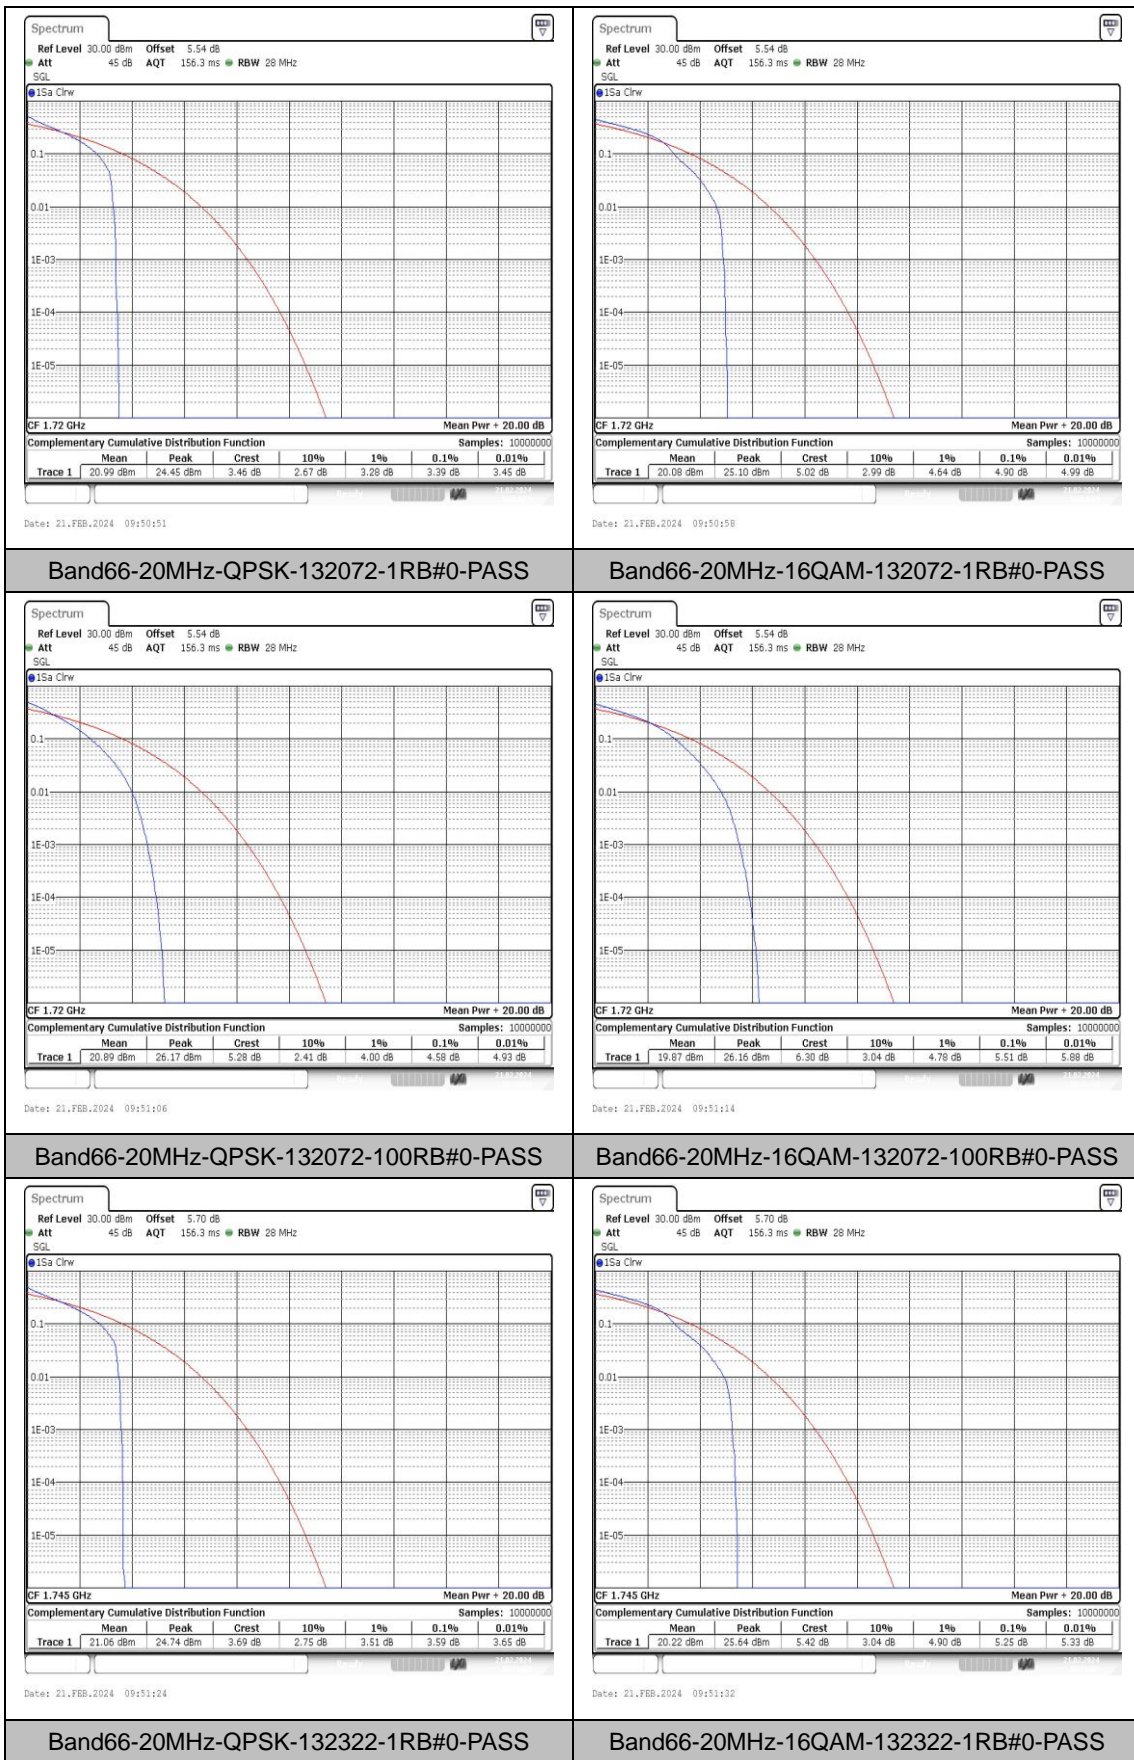

### Test Graphs

**Band66-15MHz-QPSK-132047-1RB#0-PASS**      **Band66-15MHz-16QAM-132047-1RB#0-PASS**

**Band66-15MHz-QPSK-132047-75RB#0-PASS**      **Band66-15MHz-16QAM-132047-75RB#0-PASS**

**Band66-15MHz-QPSK-132322-1RB#0-PASS**      **Band66-15MHz-16QAM-132322-1RB#0-PASS**

## Appendix C: 26dB Bandwidth and Occupied Bandwidth