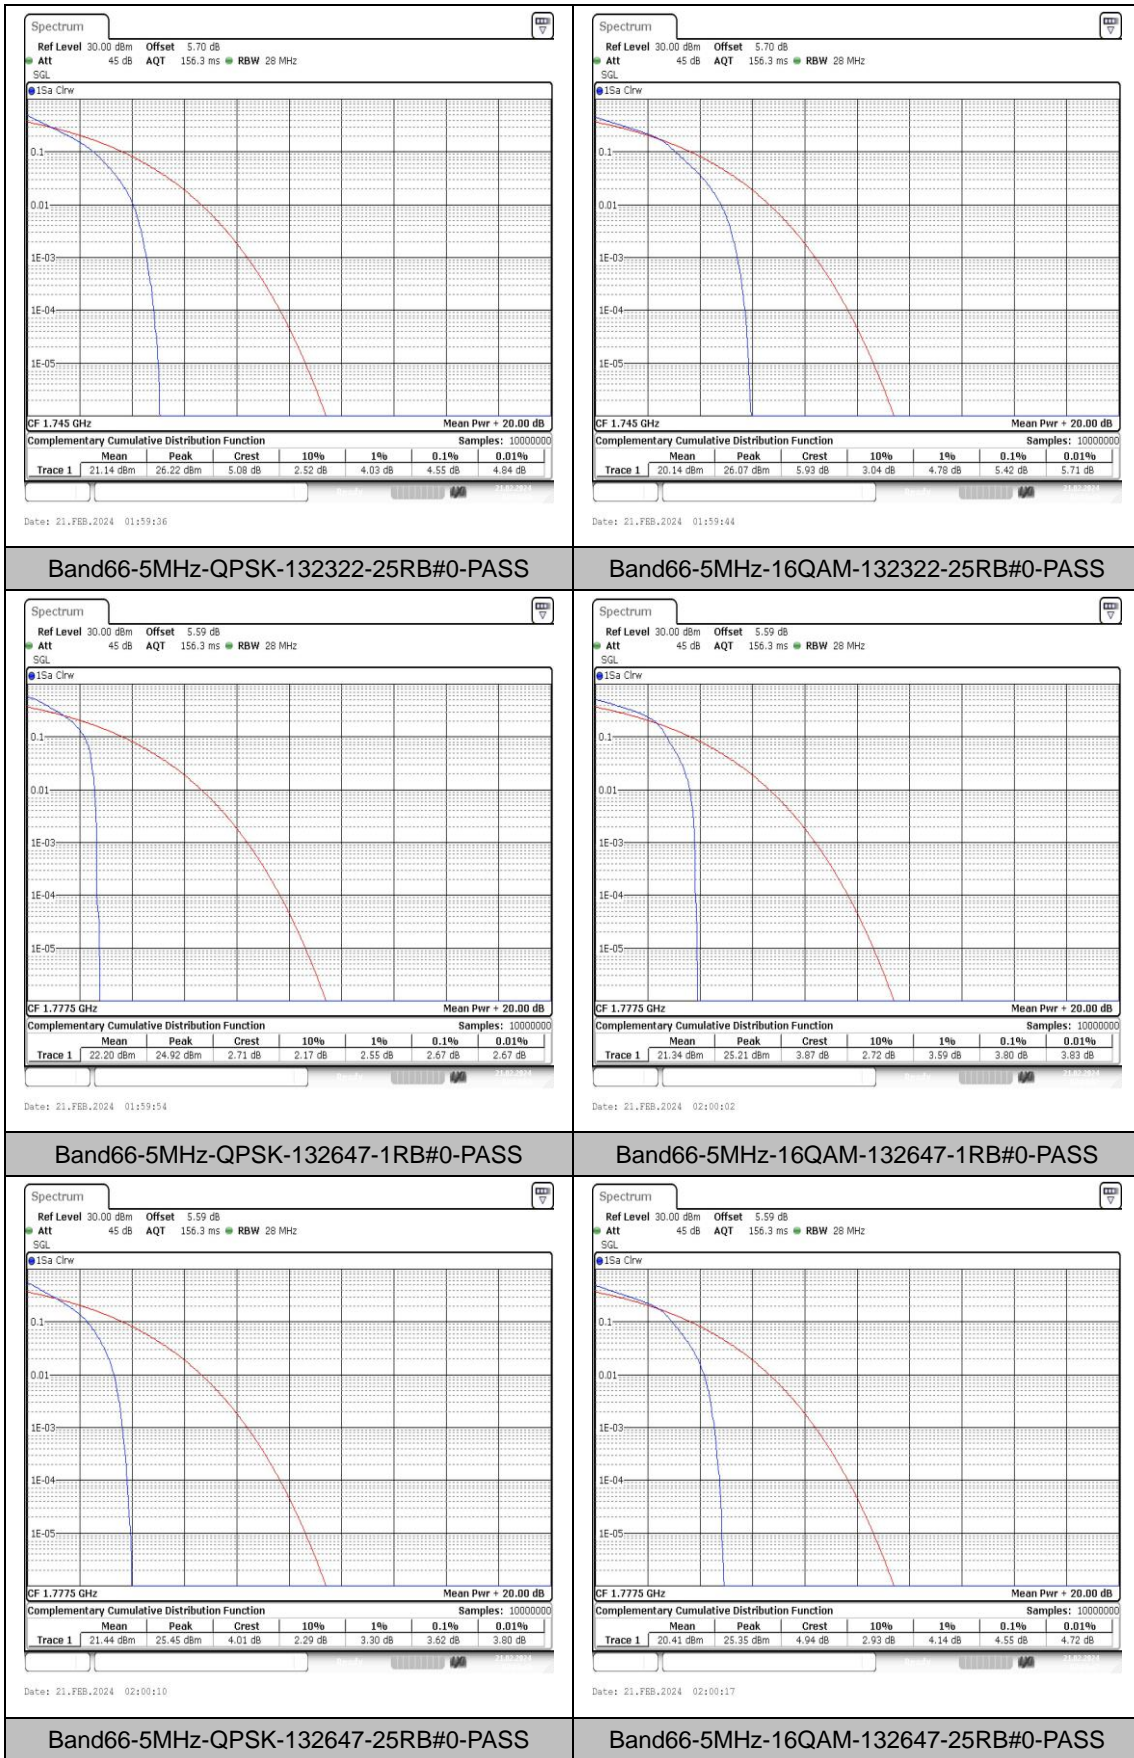

### Test Graphs

**Band66-15MHz-QPSK-132047-1RB#0-PASS**      **Band66-15MHz-16QAM-132047-1RB#0-PASS**

**Band66-15MHz-QPSK-132047-75RB#0-PASS**      **Band66-15MHz-16QAM-132047-75RB#0-PASS**

**Band66-15MHz-QPSK-132322-1RB#0-PASS**      **Band66-15MHz-16QAM-132322-1RB#0-PASS**

## Appendix C: 26dB Bandwidth and Occupied Bandwidth