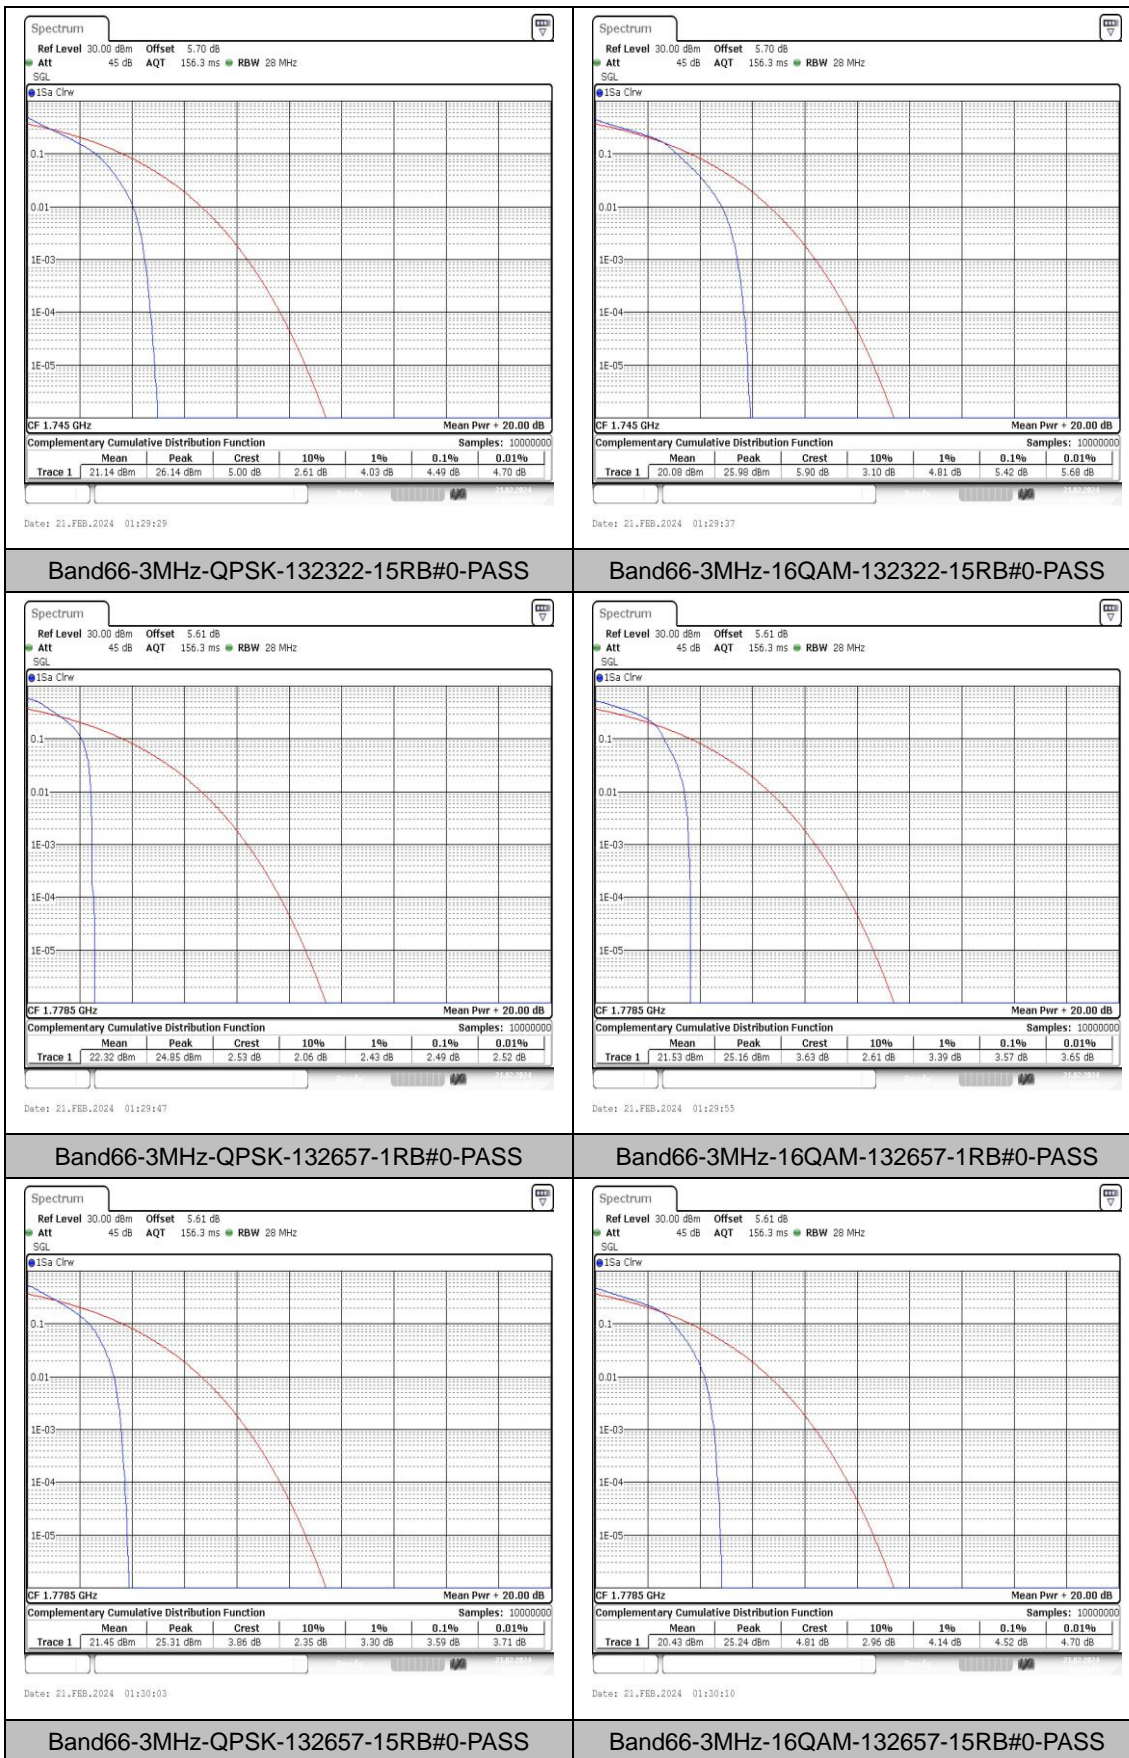

### Test Graphs

**Band66-15MHz-QPSK-132047-1RB#0-PASS**      **Band66-15MHz-16QAM-132047-1RB#0-PASS**

**Band66-15MHz-QPSK-132047-75RB#0-PASS**      **Band66-15MHz-16QAM-132047-75RB#0-PASS**

**Band66-15MHz-QPSK-132322-1RB#0-PASS**      **Band66-15MHz-16QAM-132322-1RB#0-PASS**