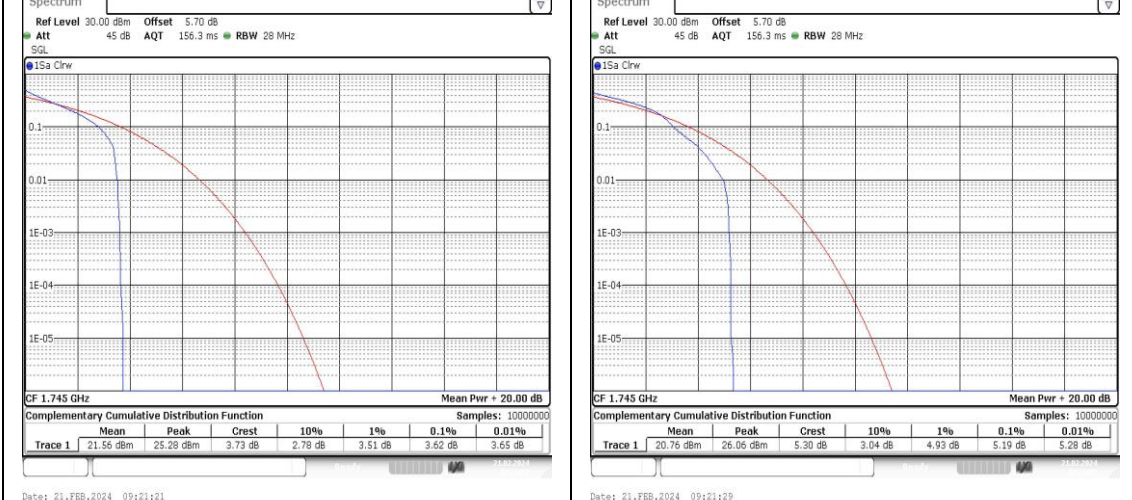

### Test Graphs

**Band66-15MHz-QPSK-132047-1RB#0-PASS**      **Band66-15MHz-16QAM-132047-1RB#0-PASS**

**Band66-15MHz-QPSK-132047-75RB#0-PASS**      **Band66-15MHz-16QAM-132047-75RB#0-PASS**

**Band66-15MHz-QPSK-132322-1RB#0-PASS**      **Band66-15MHz-16QAM-132322-1RB#0-PASS**

## Appendix C: 26dB Bandwidth and Occupied Bandwidth