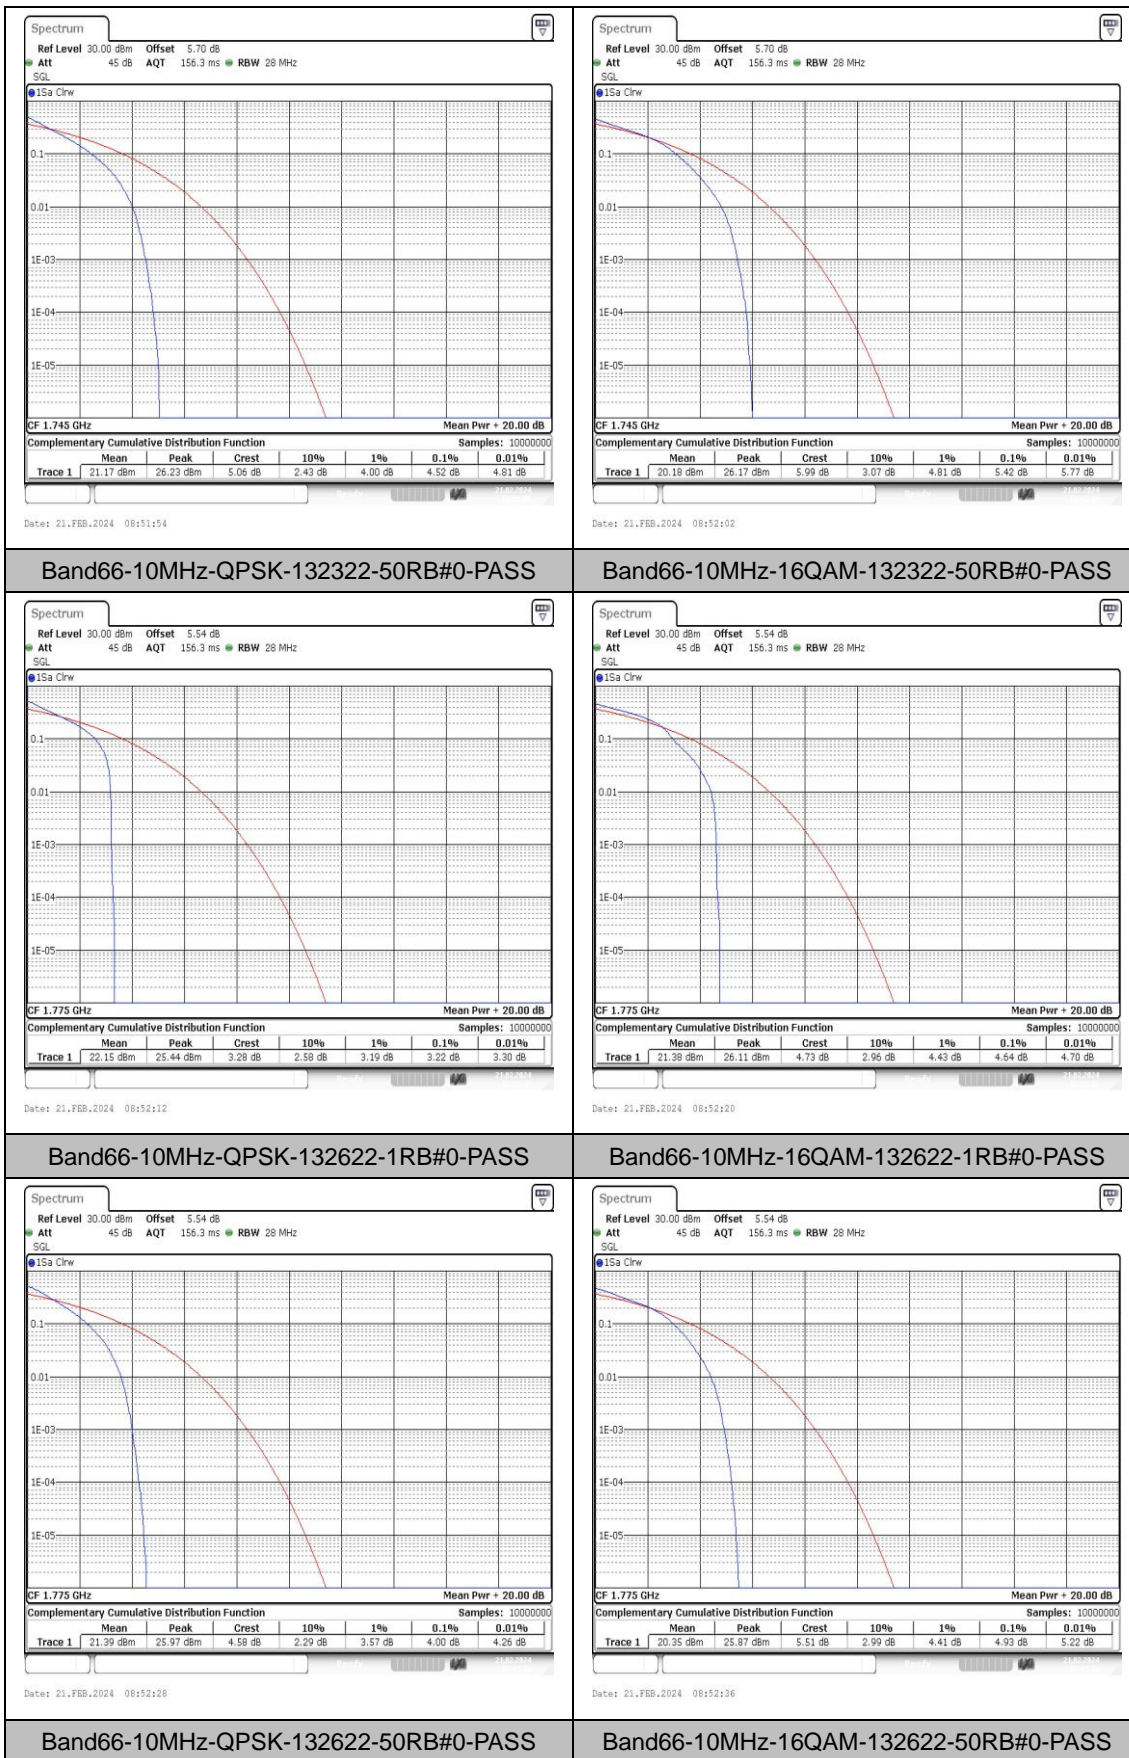

### Test Graphs

**Band66-15MHz-QPSK-132047-1RB#0-PASS**      **Band66-15MHz-16QAM-132047-1RB#0-PASS**

**Band66-15MHz-QPSK-132047-75RB#0-PASS**      **Band66-15MHz-16QAM-132047-75RB#0-PASS**

**Band66-15MHz-QPSK-132322-1RB#0-PASS**      **Band66-15MHz-16QAM-132322-1RB#0-PASS**

## Appendix C: 26dB Bandwidth and Occupied Bandwidth