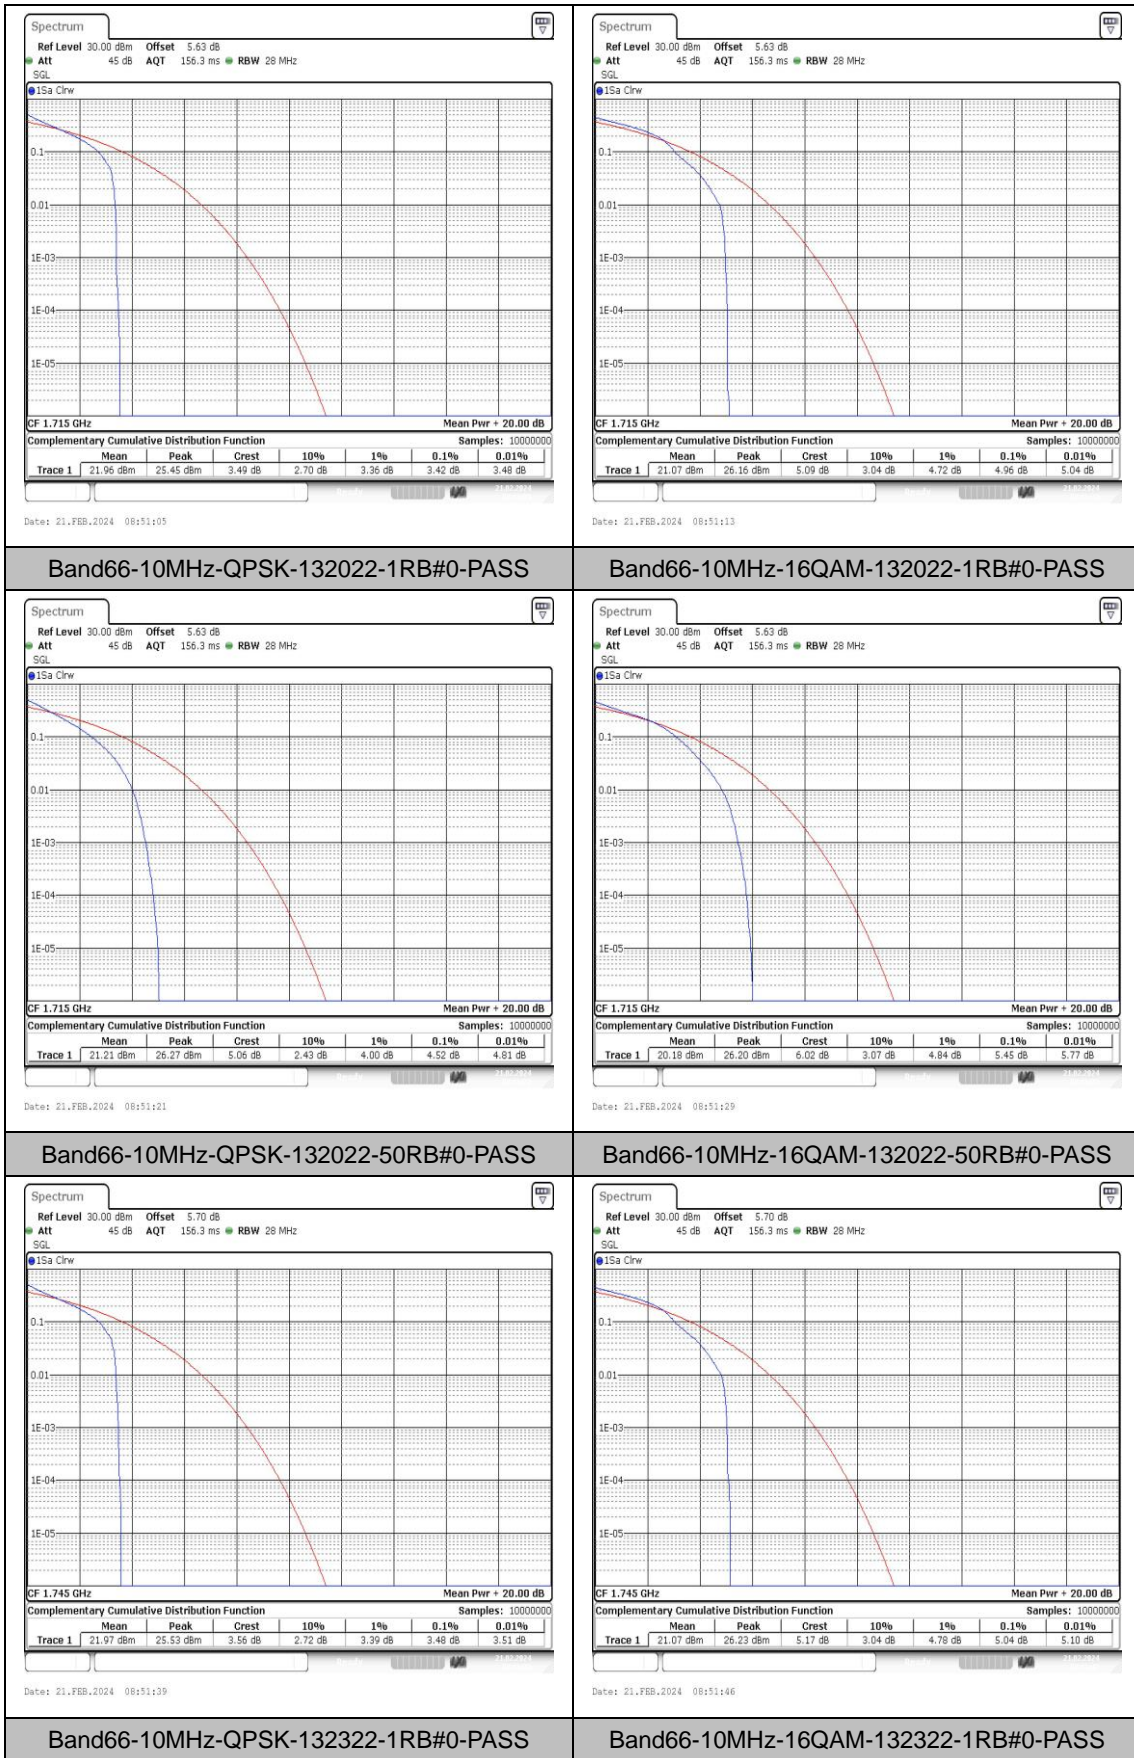

### Test Graphs

**Band66-15MHz-QPSK-132047-1RB#0-PASS**      **Band66-15MHz-16QAM-132047-1RB#0-PASS**

**Band66-15MHz-QPSK-132047-75RB#0-PASS**      **Band66-15MHz-16QAM-132047-75RB#0-PASS**

**Band66-15MHz-QPSK-132322-1RB#0-PASS**      **Band66-15MHz-16QAM-132322-1RB#0-PASS**

## Appendix C: 26dB Bandwidth and Occupied Bandwidth