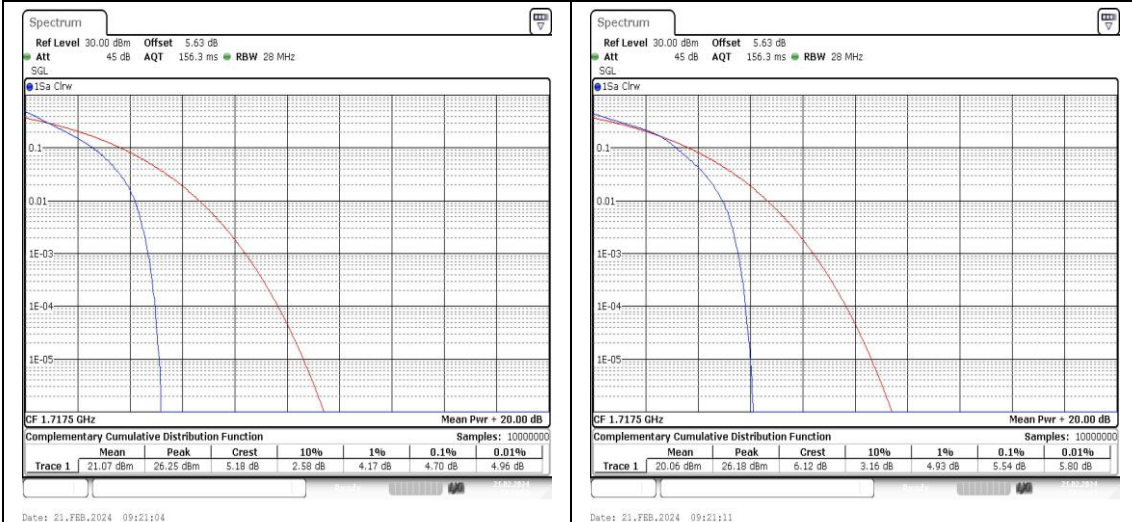

### Test Graphs

**Band66-15MHz-QPSK-132047-1RB#0-PASS**      **Band66-15MHz-16QAM-132047-1RB#0-PASS**

**Band66-15MHz-QPSK-132047-75RB#0-PASS**      **Band66-15MHz-16QAM-132047-75RB#0-PASS**

**Band66-15MHz-QPSK-132322-1RB#0-PASS**      **Band66-15MHz-16QAM-132322-1RB#0-PASS**

## Appendix C: 26dB Bandwidth and Occupied Bandwidth