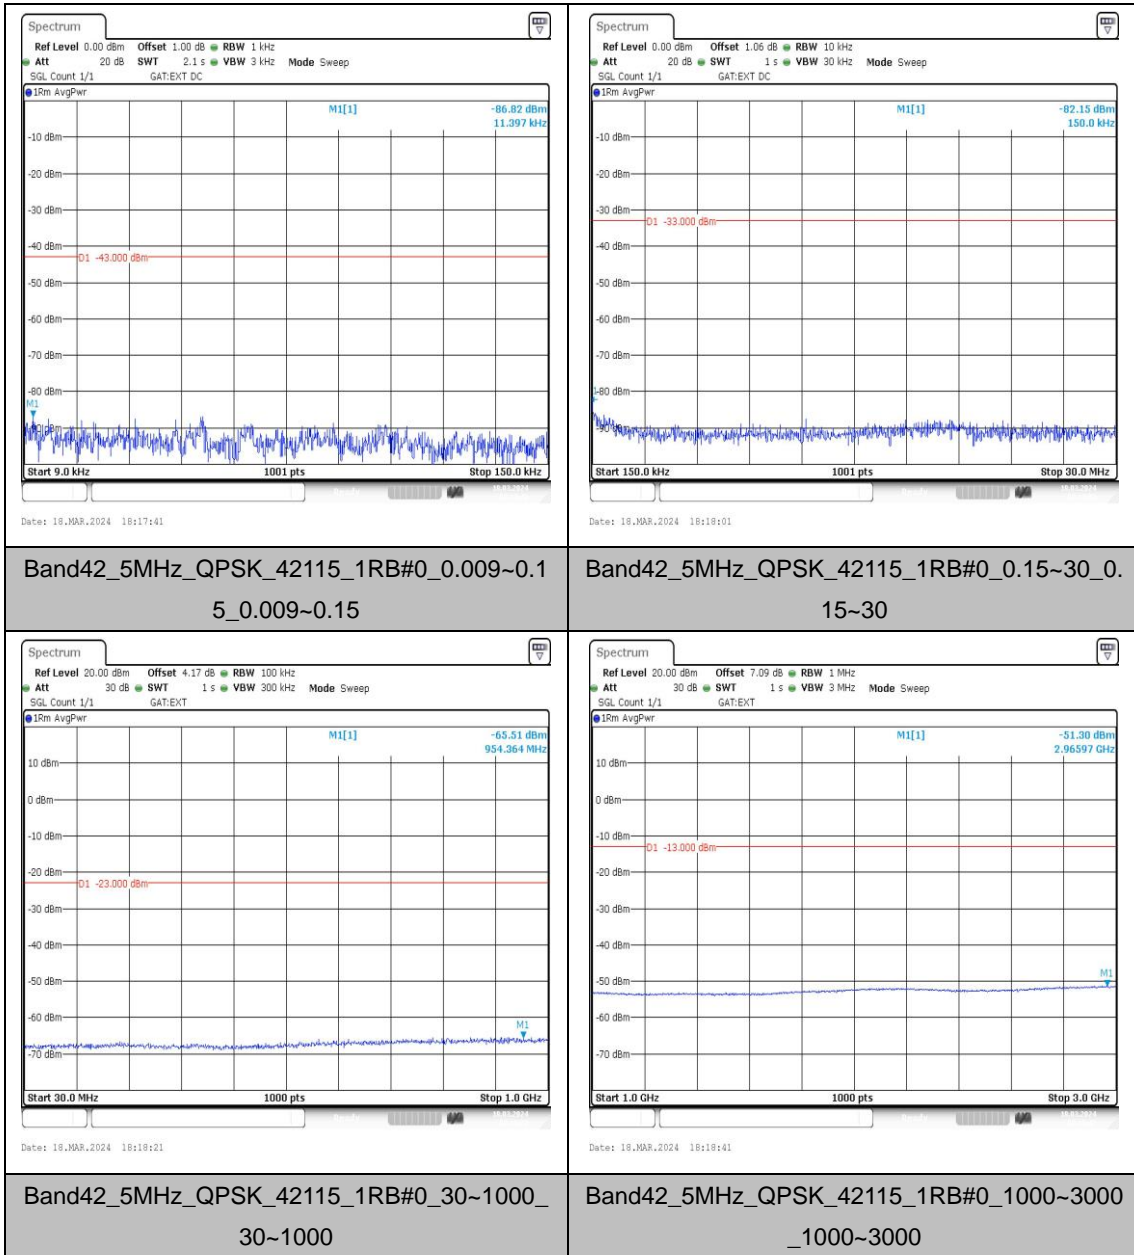

Test Graphs