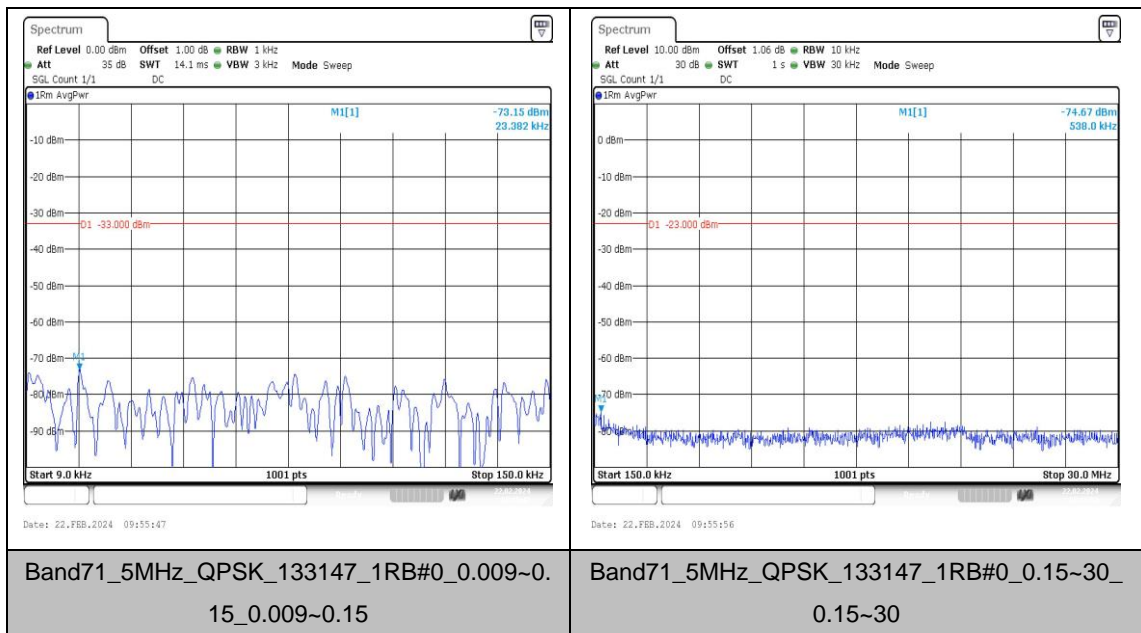

Band71	20MHz	16QAM	133322	1RB#0	3000~10000	-39.76	PASS
Band71	20MHz	QPSK	133372	1RB#0	0.009~0.15	-74.33	PASS
Band71	20MHz	QPSK	133372	1RB#0	0.15~30	-75.01	PASS
Band71	20MHz	QPSK	133372	1RB#0	30~1000	-65.57	PASS
Band71	20MHz	QPSK	133372	1RB#0	1000~3000	-50.80	PASS
Band71	15MHz	QPSK	133397	1RB#0	3000~10000	-39.78	PASS
Band71	15MHz	16QAM	133397	1RB#0	0.009~0.15	-74.53	PASS
Band71	15MHz	16QAM	133397	1RB#0	0.15~30	-73.85	PASS
Band71	15MHz	16QAM	133397	1RB#0	30~1000	-65.45	PASS
Band71	15MHz	16QAM	133397	1RB#0	1000~3000	-50.87	PASS
Band71	15MHz	16QAM	133397	1RB#0	3000~10000	-39.87	PASS
Band71	20MHz	QPSK	133372	1RB#0	3000~10000	-39.75	PASS
Band71	20MHz	16QAM	133372	1RB#0	0.009~0.15	-72.67	PASS
Band71	20MHz	16QAM	133372	1RB#0	0.15~30	-74.13	PASS
Band71	20MHz	16QAM	133372	1RB#0	30~1000	-65.43	PASS
Band71	20MHz	16QAM	133372	1RB#0	1000~3000	-50.88	PASS
Band71	20MHz	16QAM	133372	1RB#0	3000~10000	-39.80	PASS

Test Graphs