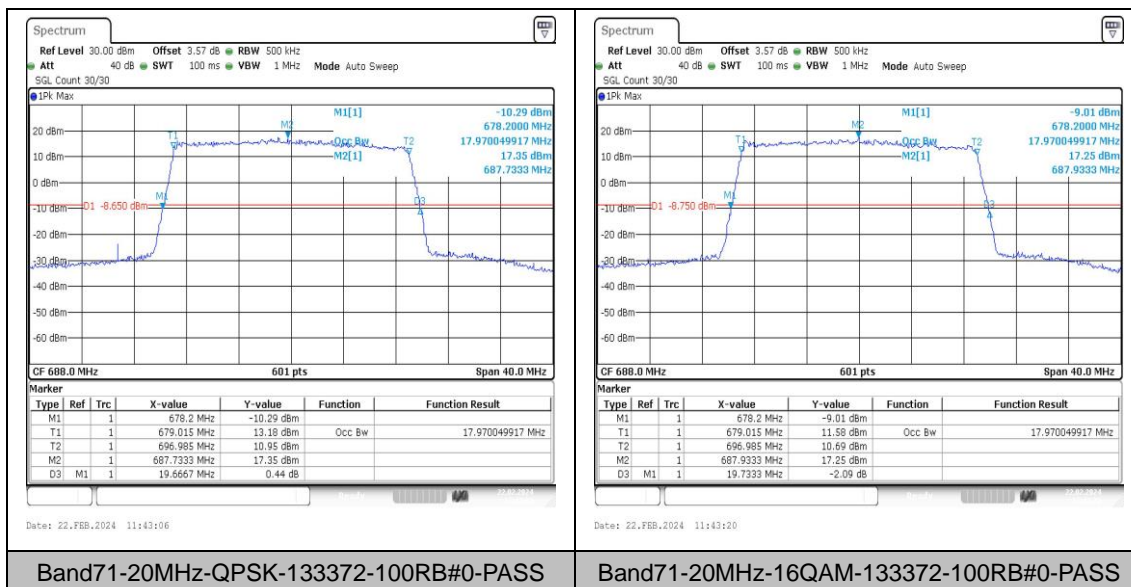

Band71-15MHz-QPSK-133397-75RB#0-PASS

Band71-15MHz-16QAM-133397-75RB#0-PASS

Band71-20MHz-QPSK-133222-100RB#0-PASS

Band71-20MHz-16QAM-133222-100RB#0-PASS

Band71-20MHz-QPSK-133322-100RB#0-PASS

Band71-20MHz-16QAM-133322-100RB#0-PASS