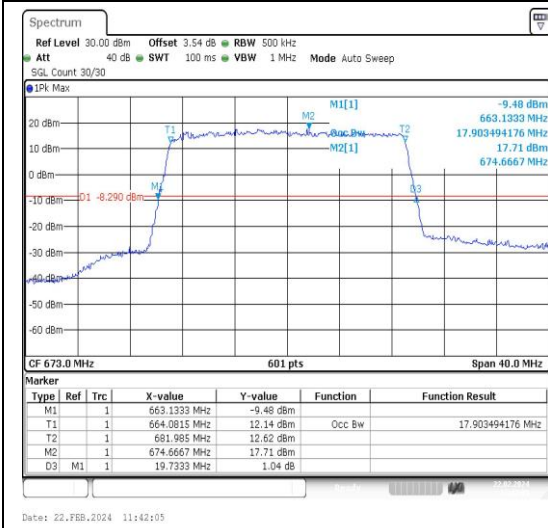

Band71-15MHz-QPSK-133397-75RB#0-PASS