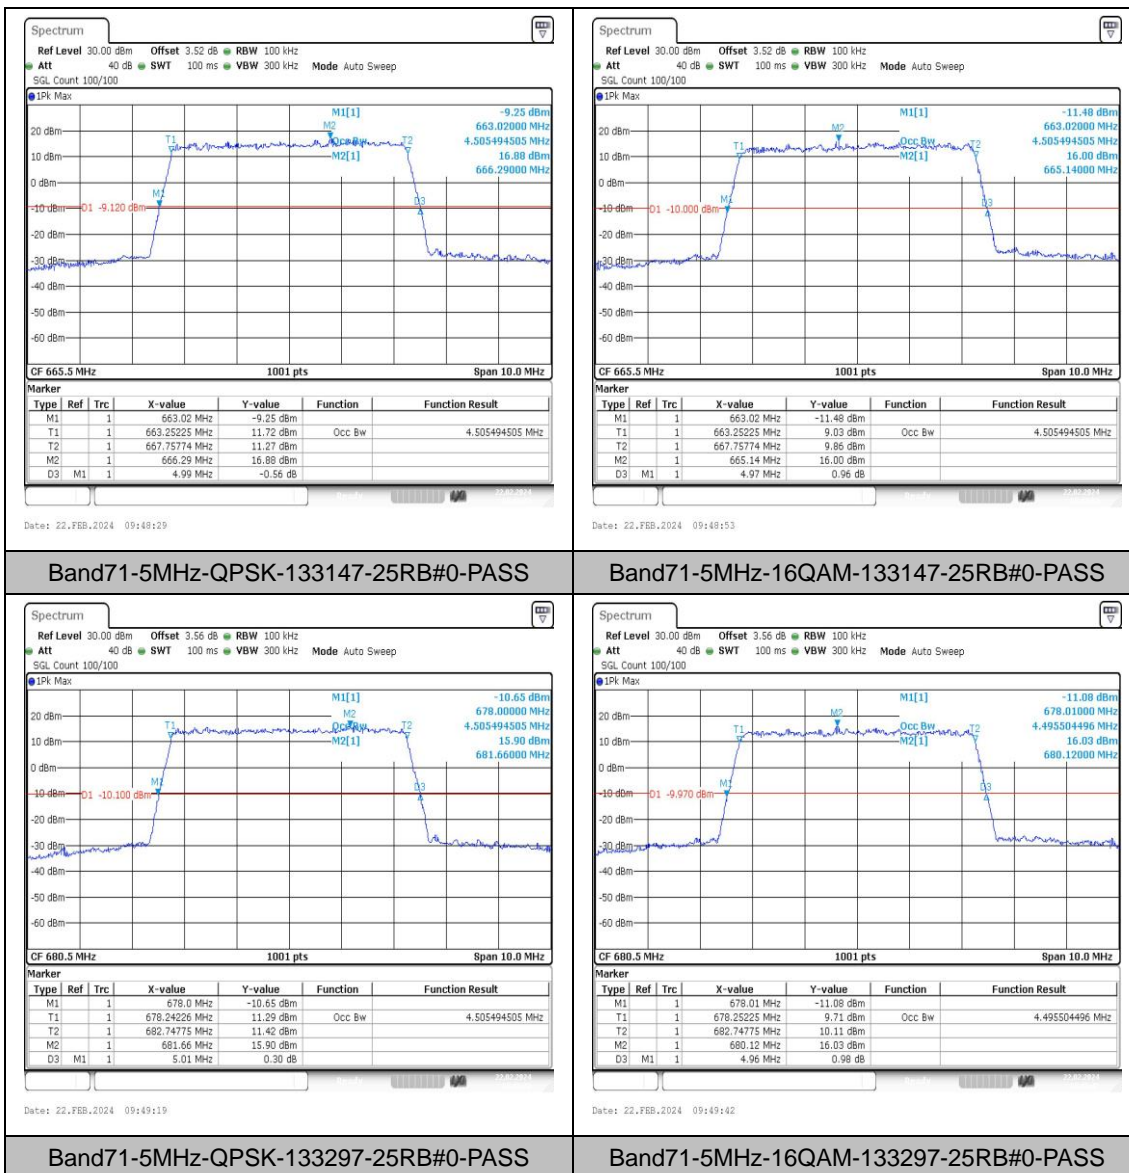

Test Graphs