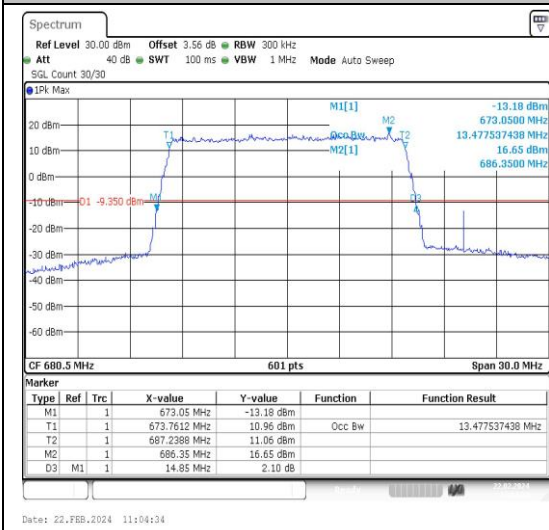

Test Graphs

Band71-10MHz-QPSK-133422-50RB#0-PASS

Band71-10MHz-16QAM-133422-50RB#0-PASS

Band71-15MHz-QPSK-133297-75RB#0-PASS

Band71-15MHz-16QAM-133297-75RB#0-PASS

Band71-15MHz-QPSK-133297-75RB#0-PASS

Band71-15MHz-16QAM-133297-75RB#0-PASS