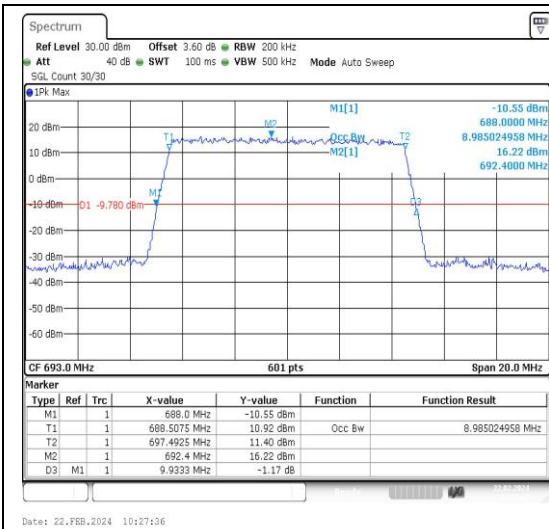

Band71-10MHz-QPSK-133422-50RB#0-PASS

Band71-10MHz-16QAM-133422-50RB#0-PASS

Band71-15MHz-QPSK-133297-75RB#0-PASS

Band71-15MHz-16QAM-133297-75RB#0-PASS

Band71-15MHz-QPSK-133297-75RB#0-PASS

Band71-15MHz-16QAM-133297-75RB#0-PASS