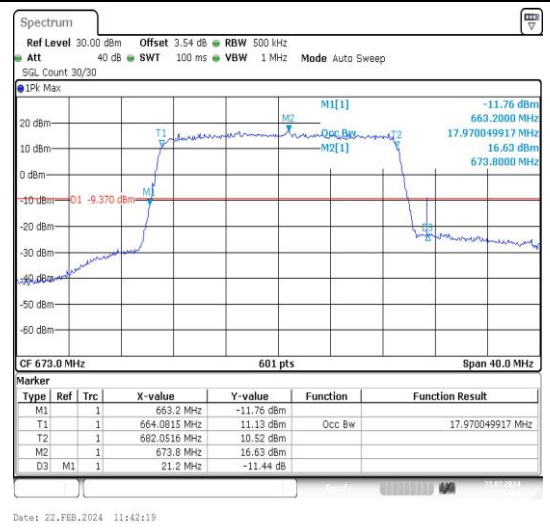

Band71-15MHz-16QAM-133397-75RB#0-PASS