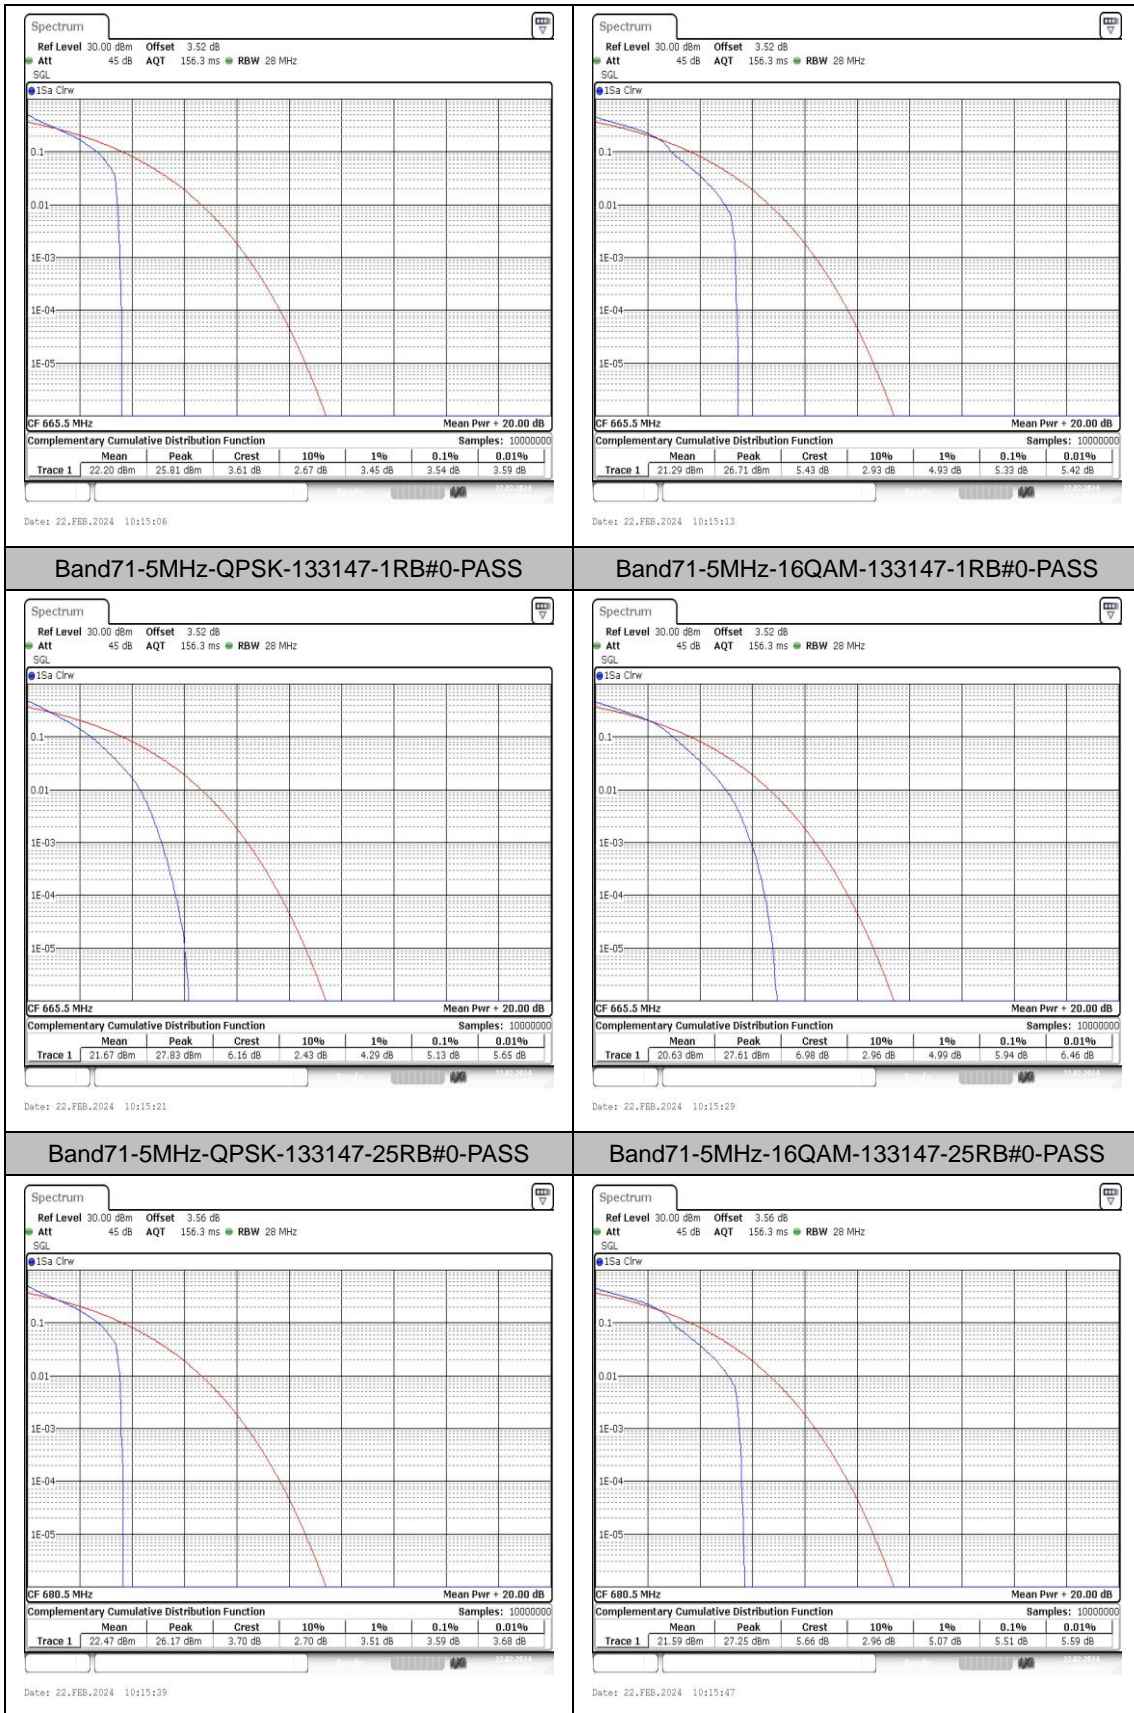

Test Graphs