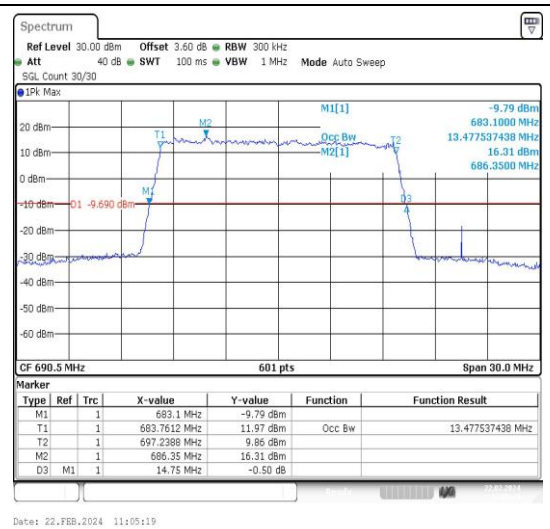

Test Graphs

Band71-10MHz-QPSK-133422-50RB#0-PASS

Band71-10MHz-16QAM-133422-50RB#0-PASS

Band71-15MHz-QPSK-133297-75RB#0-PASS

Band71-15MHz-16QAM-133297-75RB#0-PASS

Band71-15MHz-QPSK-133297-75RB#0-PASS

Band71-15MHz-16QAM-133297-75RB#0-PASS