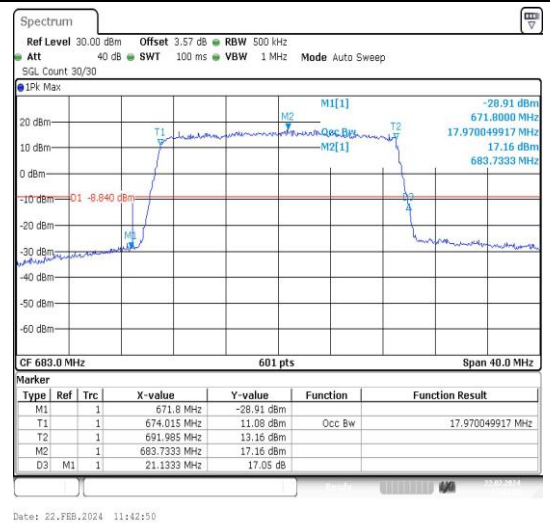

Band71-20MHz-16QAM-133222-100RB#0-PASS