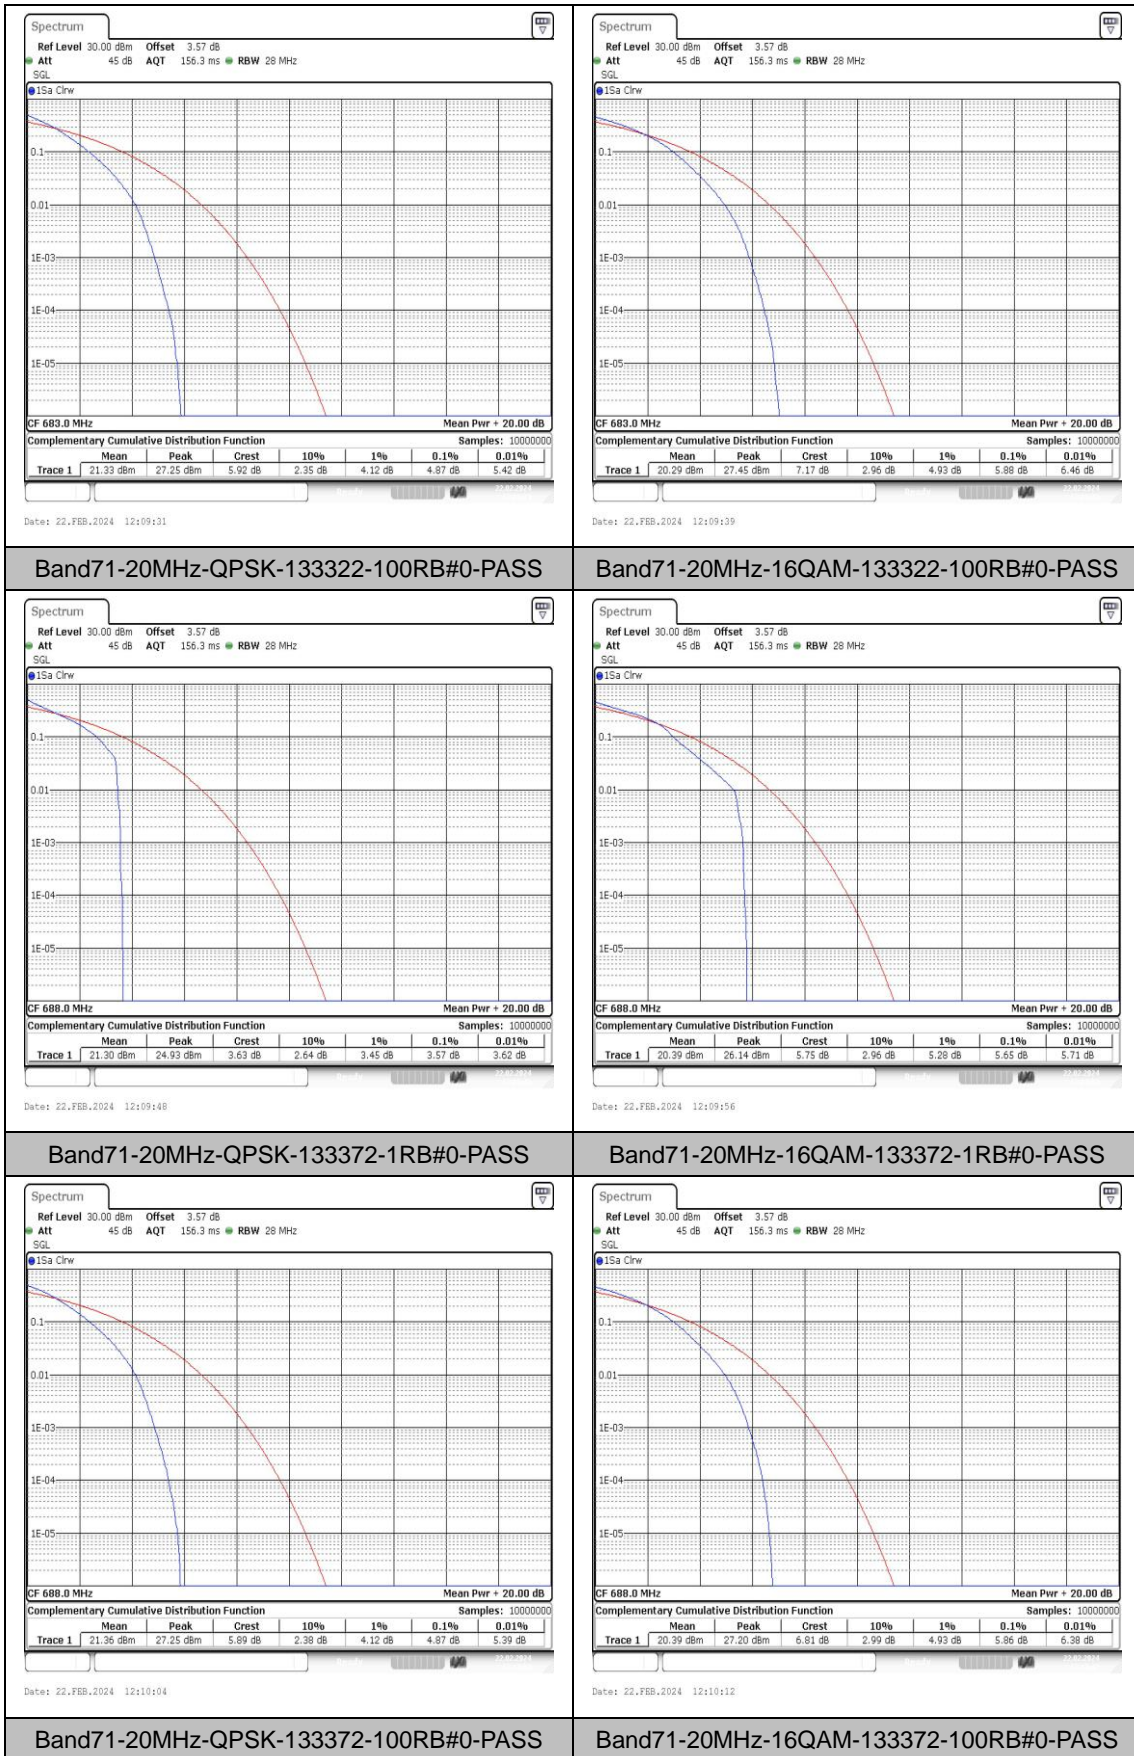

Test Graphs

Appendix C: 26dB Bandwidth and Occupied Bandwidth

Test Result

Band	Bandwidth	Modulation	Channel	RB Configuration	Occupied Bandwidth (MHz)	26dB Bandwidth (MHz)	Verdict
Band71	5MHz	QPSK	133147	25RB#0	4.505	4.99	PASS
Band71	5MHz	16QAM	133147	25RB#0	4.505	4.97	PASS
Band71	5MHz	QPSK	133297	25RB#0	4.505	5.01	PASS
Band71	5MHz	16QAM	133297	25RB#0	4.496	4.96	PASS
Band71	5MHz	QPSK	133447	25RB#0	4.505	5.00	PASS
Band71	5MHz	16QAM	133447	25RB#0	4.505	4.96	PASS
Band71	10MHz	QPSK	133172	50RB#0	8.952	9.87	PASS
Band71	10MHz	16QAM	133172	50RB#0	8.952	9.80	PASS
Band71	10MHz	QPSK	133297	50RB#0	8.952	9.87	PASS
Band71	10MHz	16QAM	133297	50RB#0	8.985	9.87	PASS
Band71	10MHz	QPSK	133422	50RB#0	8.985	9.93	PASS
Band71	10MHz	16QAM	133422	50RB#0	8.985	9.87	PASS
Band71	15MHz	QPSK	133197	75RB#0	13.428	14.80	PASS
Band71	15MHz	16QAM	133197	75RB#0	13.428	14.65	PASS
Band71	15MHz	QPSK	133297	75RB#0	13.478	14.85	PASS
Band71	15MHz	16QAM	133297	75RB#0	13.478	14.80	PASS
Band71	15MHz	QPSK	133397	75RB#0	13.478	14.85	PASS
Band71	15MHz	16QAM	133397	75RB#0	13.478	14.75	PASS
Band71	20MHz	QPSK	133222	100RB#0	17.903	19.73	PASS
Band71	20MHz	16QAM	133222	100RB#0	17.97	21.20	PASS
Band71	20MHz	QPSK	133322	100RB#0	17.97	19.67	PASS
Band71	20MHz	16QAM	133322	100RB#0	17.97	21.13	PASS
Band71	20MHz	QPSK	133372	100RB#0	17.97	19.67	PASS
Band71	20MHz	16QAM	133372	100RB#0	17.97	19.73	PASS