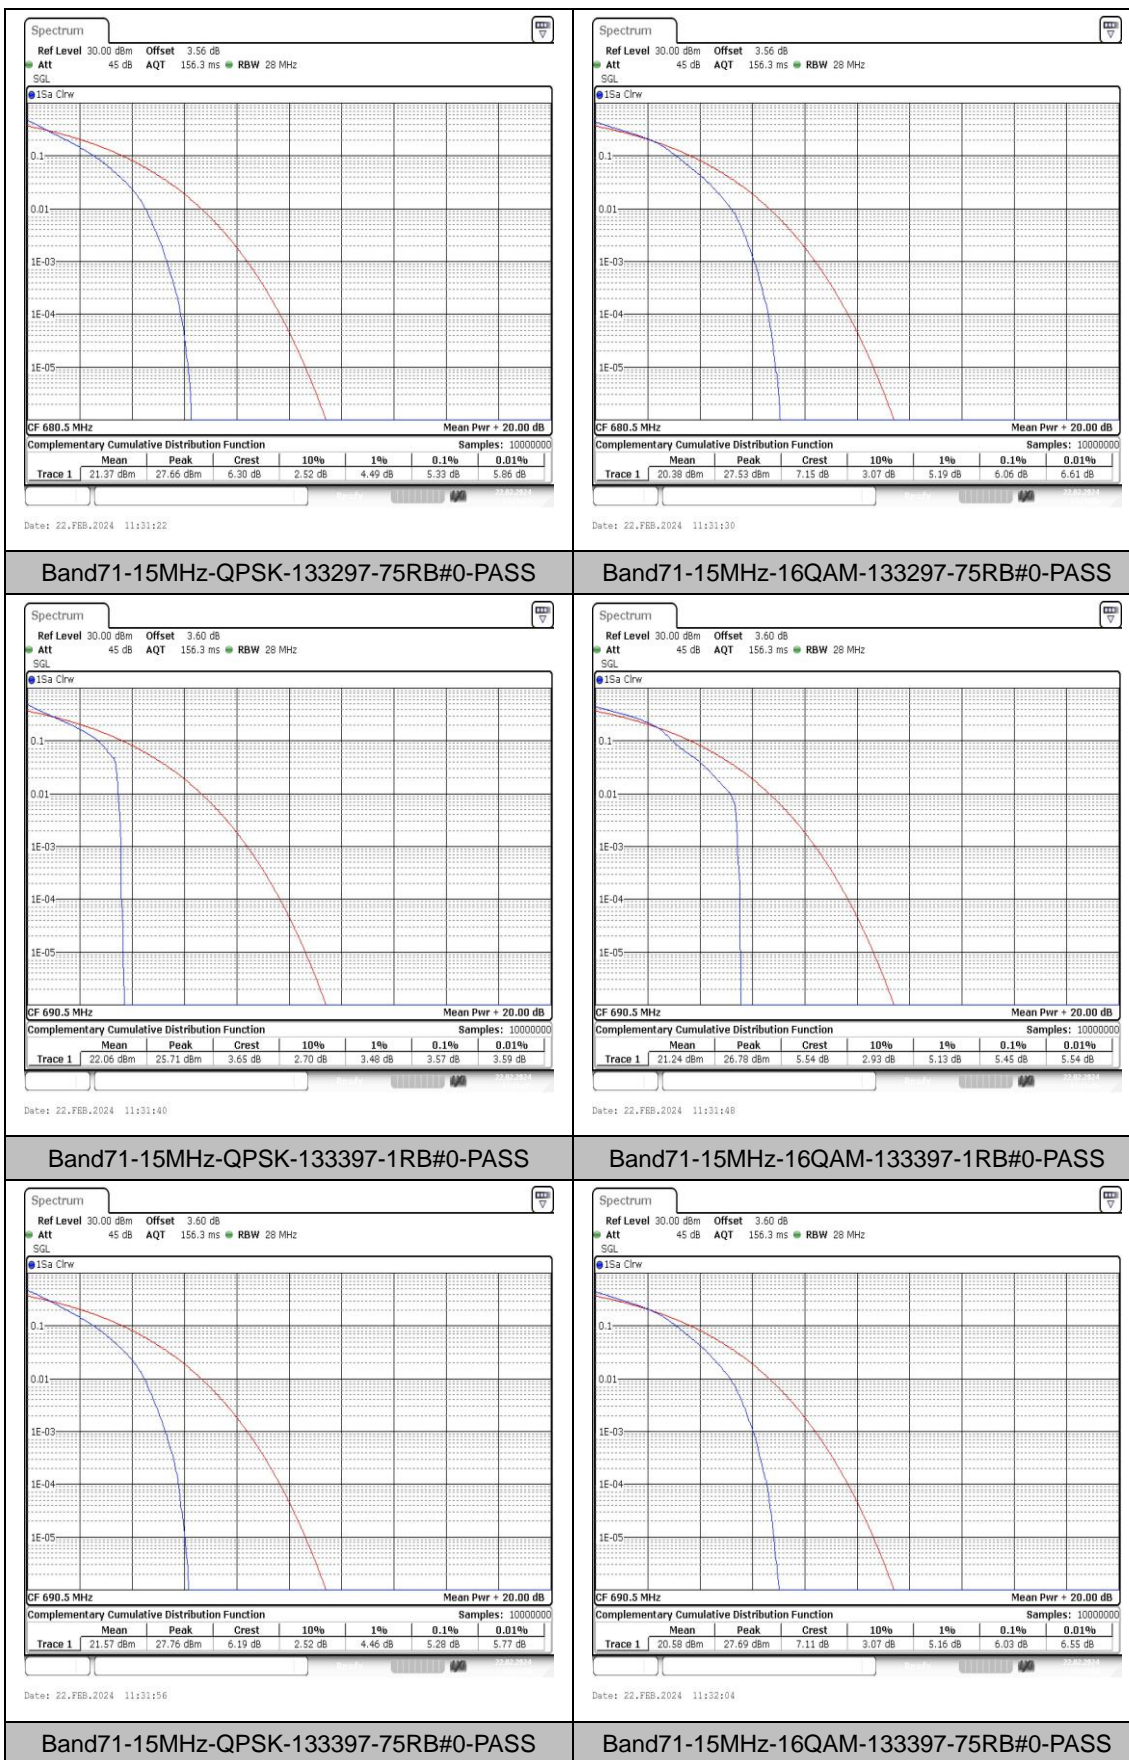

Test Graphs

Appendix C: 26dB Bandwidth and Occupied Bandwidth

Test Result

Band	Bandwidth	Modulation	Channel	RB Configuration	Occupied Bandwidth (MHz)	26dB Bandwidth (MHz)	Verdict
Band71	5MHz	QPSK	133147	25RB#0	4.505	4.99	PASS
Band71	5MHz	16QAM	133147	25RB#0	4.505	4.97	PASS
Band71	5MHz	QPSK	133297	25RB#0	4.505	5.01	PASS
Band71	5MHz	16QAM	133297	25RB#0	4.496	4.96	PASS
Band71	5MHz	QPSK	133447	25RB#0	4.505	5.00	PASS
Band71	5MHz	16QAM	133447	25RB#0	4.505	4.96	PASS
Band71	10MHz	QPSK	133172	50RB#0	8.952	9.87	PASS
Band71	10MHz	16QAM	133172	50RB#0	8.952	9.80	PASS
Band71	10MHz	QPSK	133297	50RB#0	8.952	9.87	PASS
Band71	10MHz	16QAM	133297	50RB#0	8.985	9.87	PASS
Band71	10MHz	QPSK	133422	50RB#0	8.985	9.93	PASS
Band71	10MHz	16QAM	133422	50RB#0	8.985	9.87	PASS
Band71	15MHz	QPSK	133197	75RB#0	13.428	14.80	PASS
Band71	15MHz	16QAM	133197	75RB#0	13.428	14.65	PASS
Band71	15MHz	QPSK	133297	75RB#0	13.478	14.85	PASS
Band71	15MHz	16QAM	133297	75RB#0	13.478	14.80	PASS
Band71	15MHz	QPSK	133397	75RB#0	13.478	14.85	PASS
Band71	15MHz	16QAM	133397	75RB#0	13.478	14.75	PASS
Band71	20MHz	QPSK	133222	100RB#0	17.903	19.73	PASS
Band71	20MHz	16QAM	133222	100RB#0	17.97	21.20	PASS
Band71	20MHz	QPSK	133322	100RB#0	17.97	19.67	PASS
Band71	20MHz	16QAM	133322	100RB#0	17.97	21.13	PASS
Band71	20MHz	QPSK	133372	100RB#0	17.97	19.67	PASS
Band71	20MHz	16QAM	133372	100RB#0	17.97	19.73	PASS