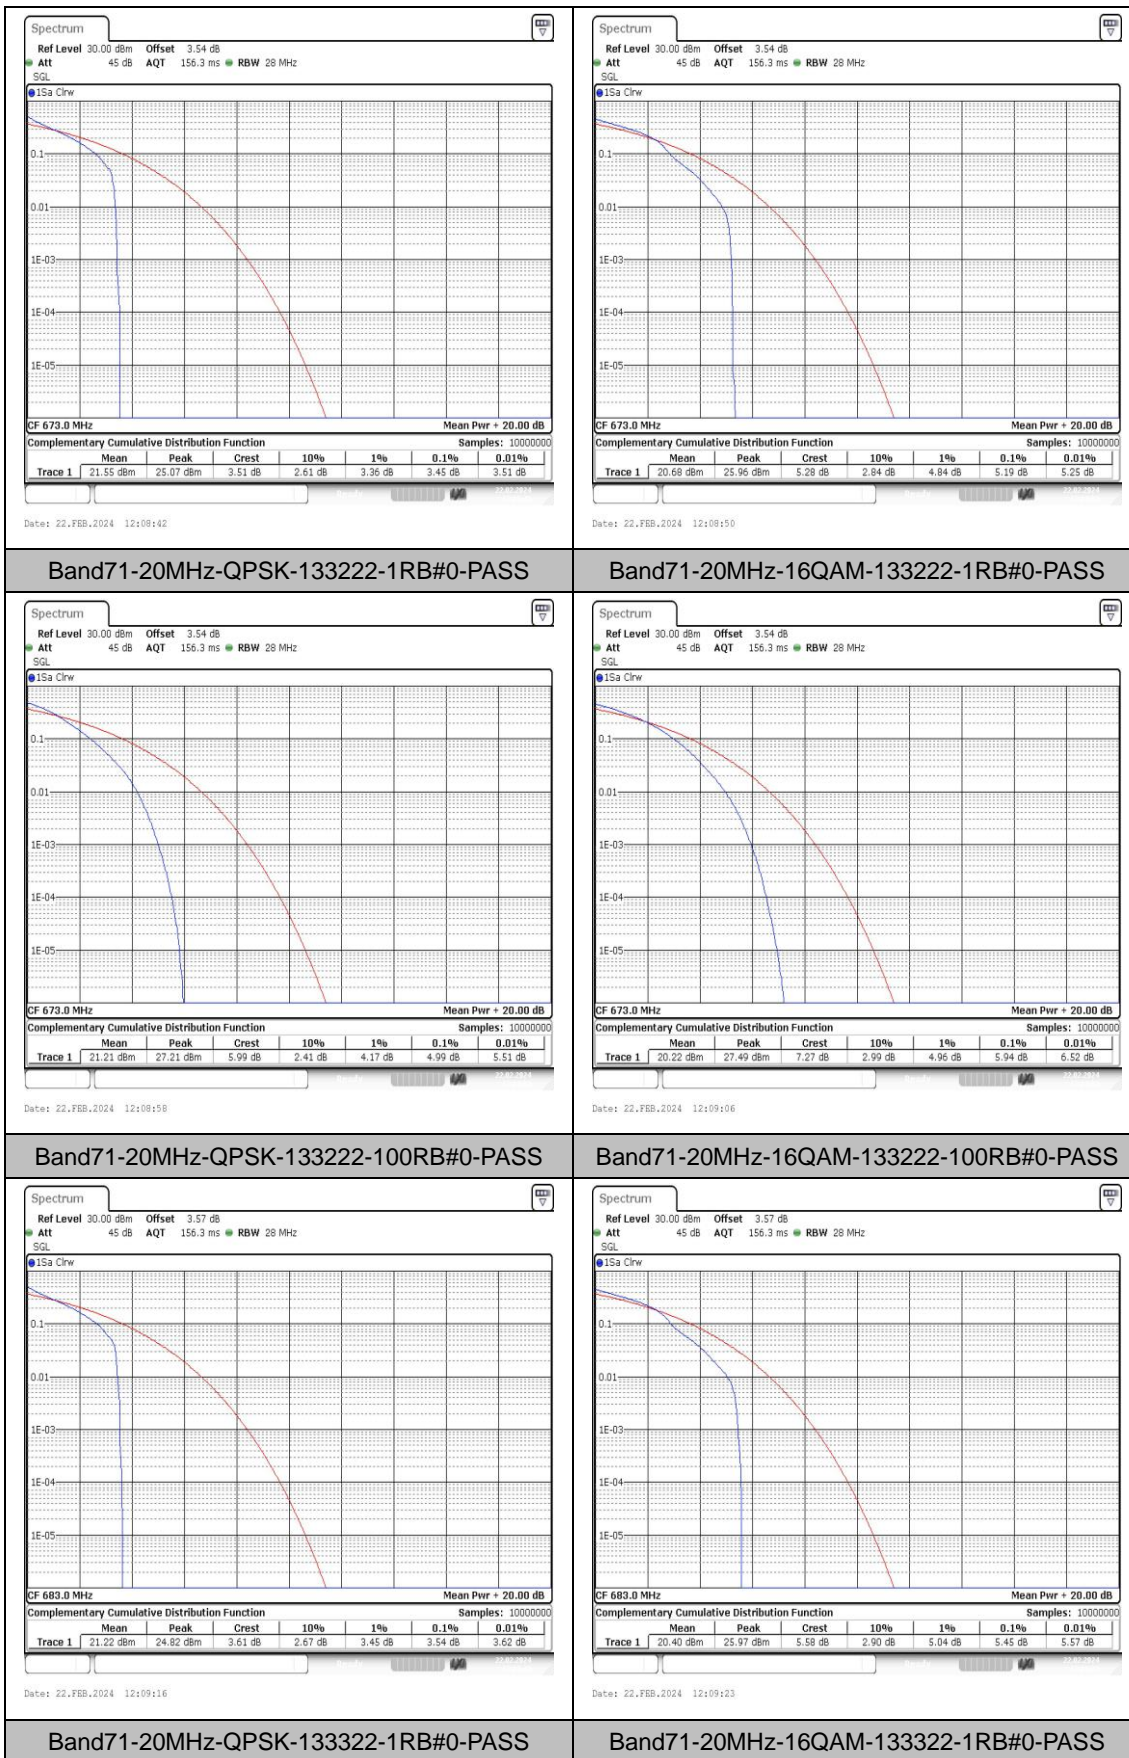

Test Graphs

Appendix C: 26dB Bandwidth and Occupied Bandwidth

Test Result

Band	Bandwidth	Modulation	Channel	RB Configuration	Occupied Bandwidth (MHz)	26dB Bandwidth (MHz)	Verdict
Band71	5MHz	QPSK	133147	25RB#0	4.505	4.99	PASS
Band71	5MHz	16QAM	133147	25RB#0	4.505	4.97	PASS
Band71	5MHz	QPSK	133297	25RB#0	4.505	5.01	PASS
Band71	5MHz	16QAM	133297	25RB#0	4.496	4.96	PASS
Band71	5MHz	QPSK	133447	25RB#0	4.505	5.00	PASS
Band71	5MHz	16QAM	133447	25RB#0	4.505	4.96	PASS
Band71	10MHz	QPSK	133172	50RB#0	8.952	9.87	PASS
Band71	10MHz	16QAM	133172	50RB#0	8.952	9.80	PASS
Band71	10MHz	QPSK	133297	50RB#0	8.952	9.87	PASS
Band71	10MHz	16QAM	133297	50RB#0	8.985	9.87	PASS
Band71	10MHz	QPSK	133422	50RB#0	8.985	9.93	PASS
Band71	10MHz	16QAM	133422	50RB#0	8.985	9.87	PASS
Band71	15MHz	QPSK	133197	75RB#0	13.428	14.80	PASS
Band71	15MHz	16QAM	133197	75RB#0	13.428	14.65	PASS
Band71	15MHz	QPSK	133297	75RB#0	13.478	14.85	PASS
Band71	15MHz	16QAM	133297	75RB#0	13.478	14.80	PASS
Band71	15MHz	QPSK	133397	75RB#0	13.478	14.85	PASS
Band71	15MHz	16QAM	133397	75RB#0	13.478	14.75	PASS
Band71	20MHz	QPSK	133222	100RB#0	17.903	19.73	PASS
Band71	20MHz	16QAM	133222	100RB#0	17.97	21.20	PASS
Band71	20MHz	QPSK	133322	100RB#0	17.97	19.67	PASS
Band71	20MHz	16QAM	133322	100RB#0	17.97	21.13	PASS
Band71	20MHz	QPSK	133372	100RB#0	17.97	19.67	PASS
Band71	20MHz	16QAM	133372	100RB#0	17.97	19.73	PASS