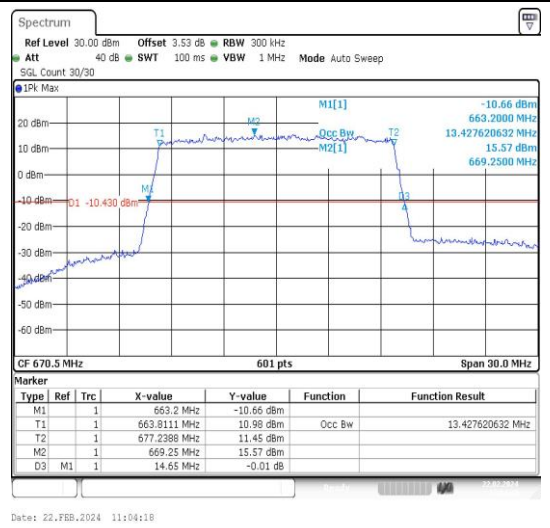

Test Graphs

Band71-10MHz-QPSK-133422-50RB#0-PASS

Band71-10MHz-16QAM-133422-50RB#0-PASS

Band71-15MHz-QPSK-133297-75RB#0-PASS

Band71-15MHz-16QAM-133297-75RB#0-PASS

Band71-15MHz-QPSK-133297-75RB#0-PASS

Band71-15MHz-16QAM-133297-75RB#0-PASS