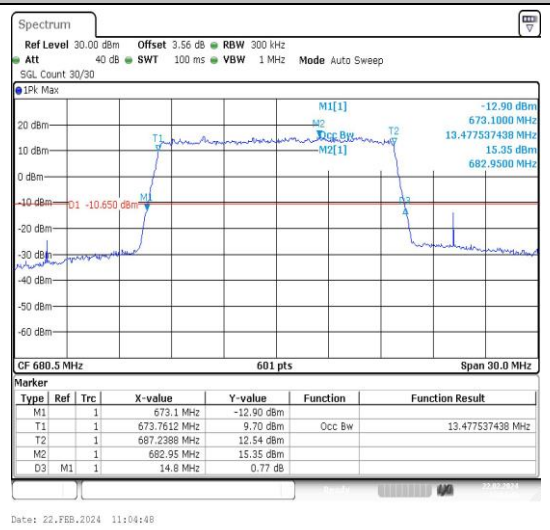

Test Graphs

Band71-10MHz-QPSK-133422-50RB#0-PASS

Band71-10MHz-16QAM-133422-50RB#0-PASS

Band71-15MHz-QPSK-133297-75RB#0-PASS

Band71-15MHz-16QAM-133297-75RB#0-PASS

Band71-15MHz-QPSK-133297-75RB#0-PASS

Band71-15MHz-16QAM-133297-75RB#0-PASS