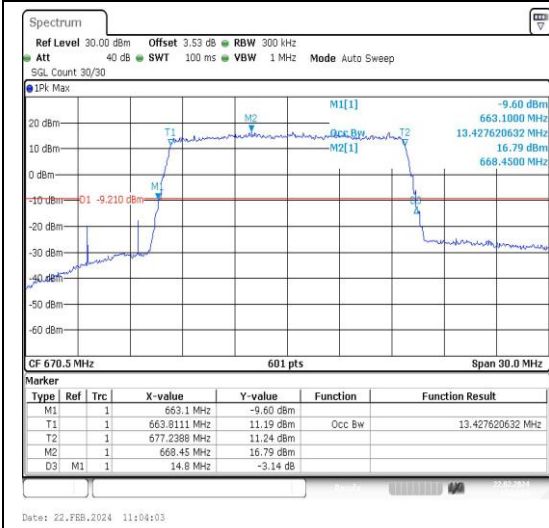

Test Graphs

Band71-10MHz-QPSK-133422-50RB#0-PASS

Band71-10MHz-16QAM-133422-50RB#0-PASS

Band71-15MHz-QPSK-133297-75RB#0-PASS

Band71-15MHz-16QAM-133297-75RB#0-PASS

Band71-15MHz-QPSK-133297-75RB#0-PASS

Band71-15MHz-16QAM-133297-75RB#0-PASS