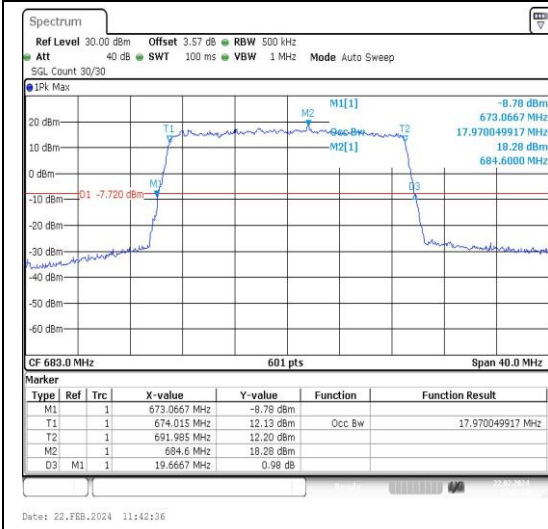

Band71-20MHz-QPSK-133222-100RB#0-PASS