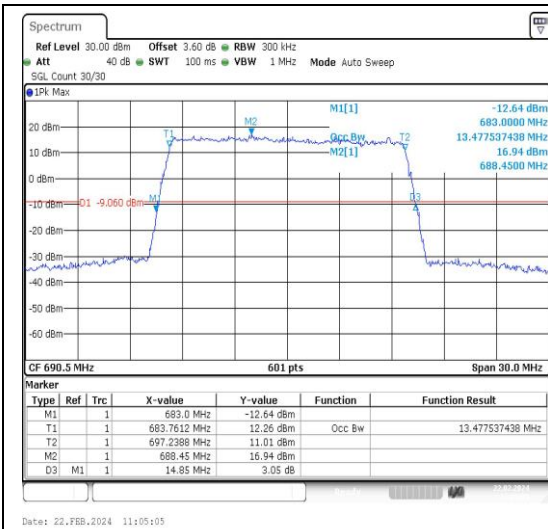

Test Graphs

Band71-10MHz-QPSK-133422-50RB#0-PASS

Band71-10MHz-16QAM-133422-50RB#0-PASS

Band71-15MHz-QPSK-133297-75RB#0-PASS

Band71-15MHz-16QAM-133297-75RB#0-PASS

Band71-15MHz-QPSK-133297-75RB#0-PASS

Band71-15MHz-16QAM-133297-75RB#0-PASS