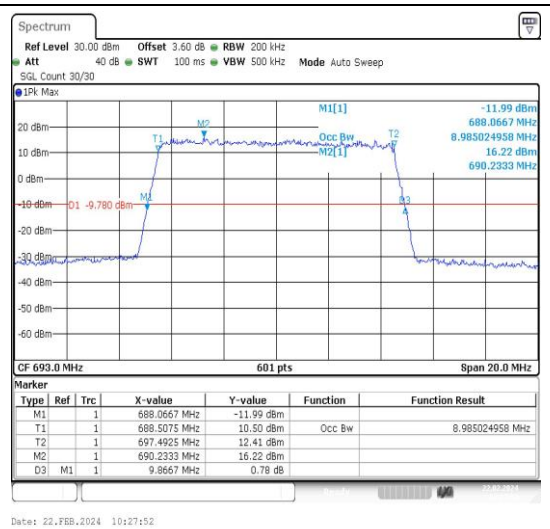

Band71-10MHz-QPSK-133422-50RB#0-PASS

Band71-10MHz-16QAM-133422-50RB#0-PASS

Band71-15MHz-QPSK-133297-75RB#0-PASS

Band71-15MHz-16QAM-133297-75RB#0-PASS

Band71-15MHz-QPSK-133297-75RB#0-PASS

Band71-15MHz-16QAM-133297-75RB#0-PASS