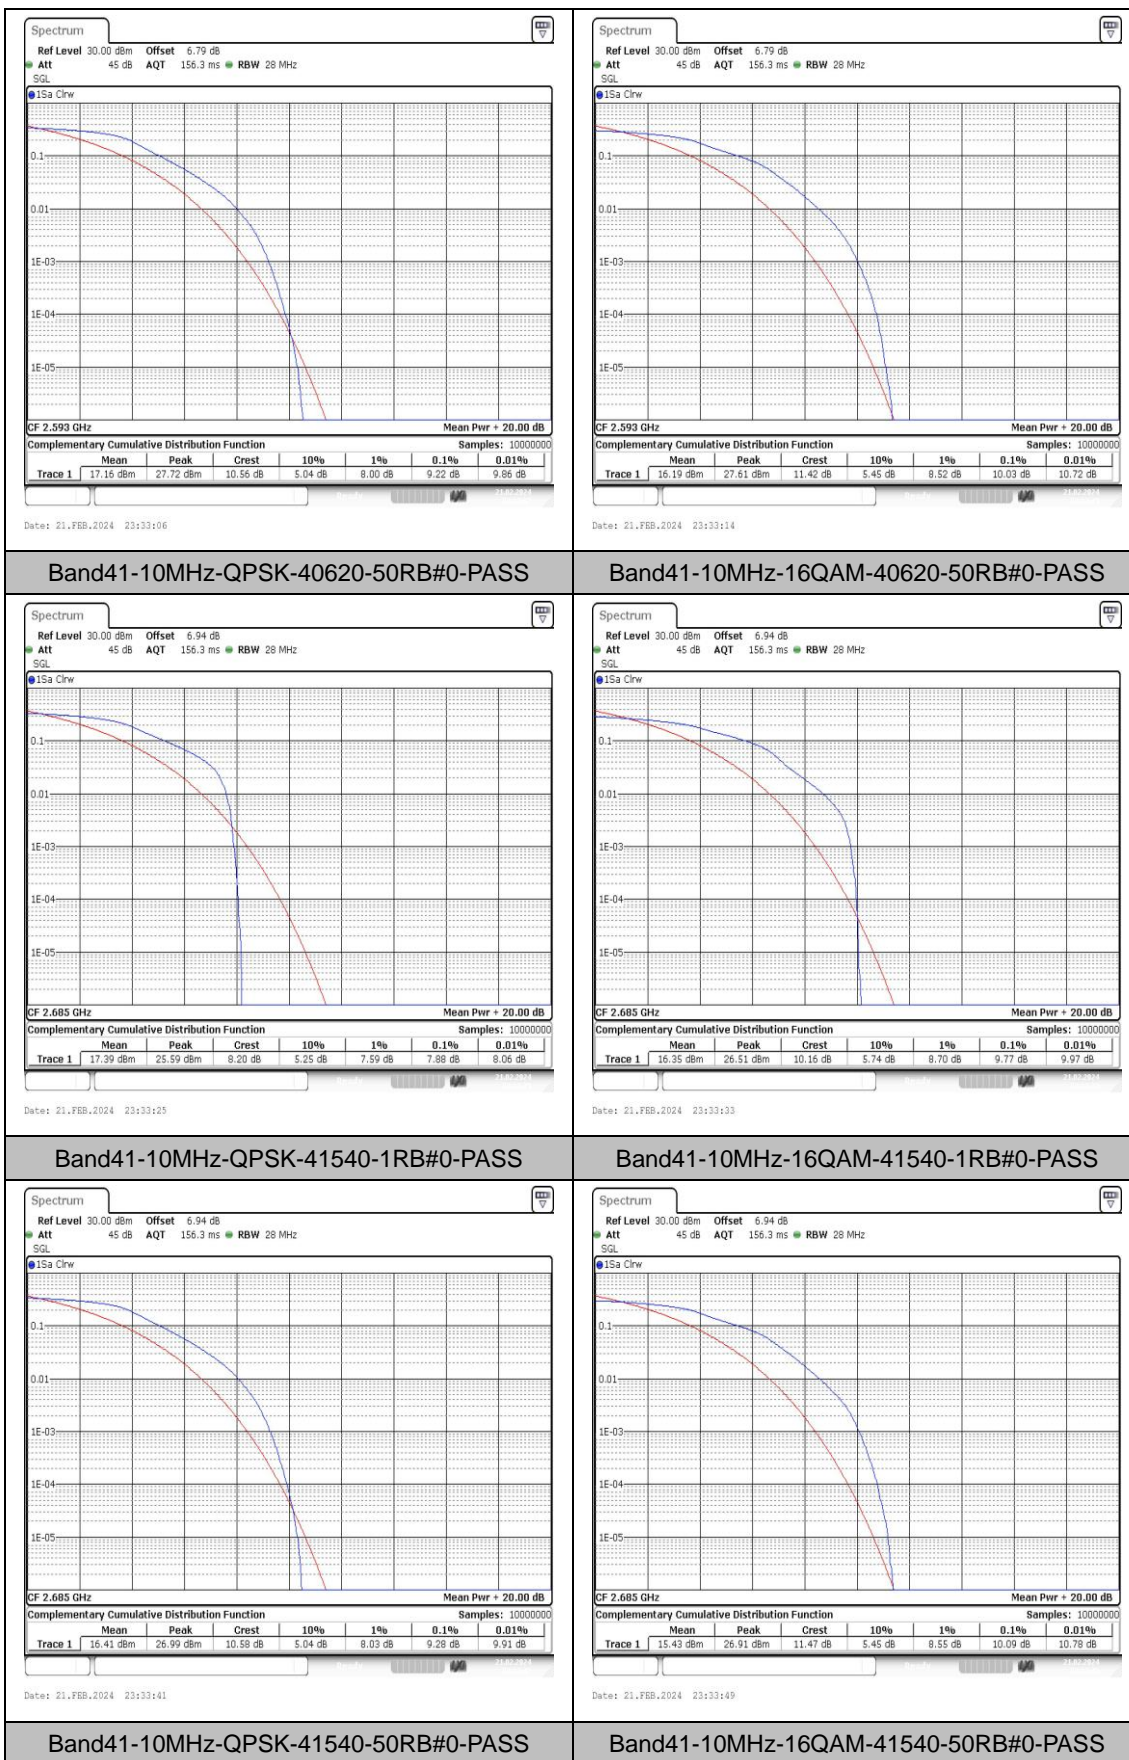

Test Graphs

Band41-5MHz-QPSK-39675-1RB#0-PASS **Band41-5MHz-16QAM-39675-1RB#0-PASS**

Band41-5MHz-QPSK-39675-25RB#0-PASS **Band41-5MHz-16QAM-39675-25RB#0-PASS**

Band41-5MHz-QPSK-40620-1RB#0-PASS **Band41-5MHz-16QAM-40620-1RB#0-PASS**