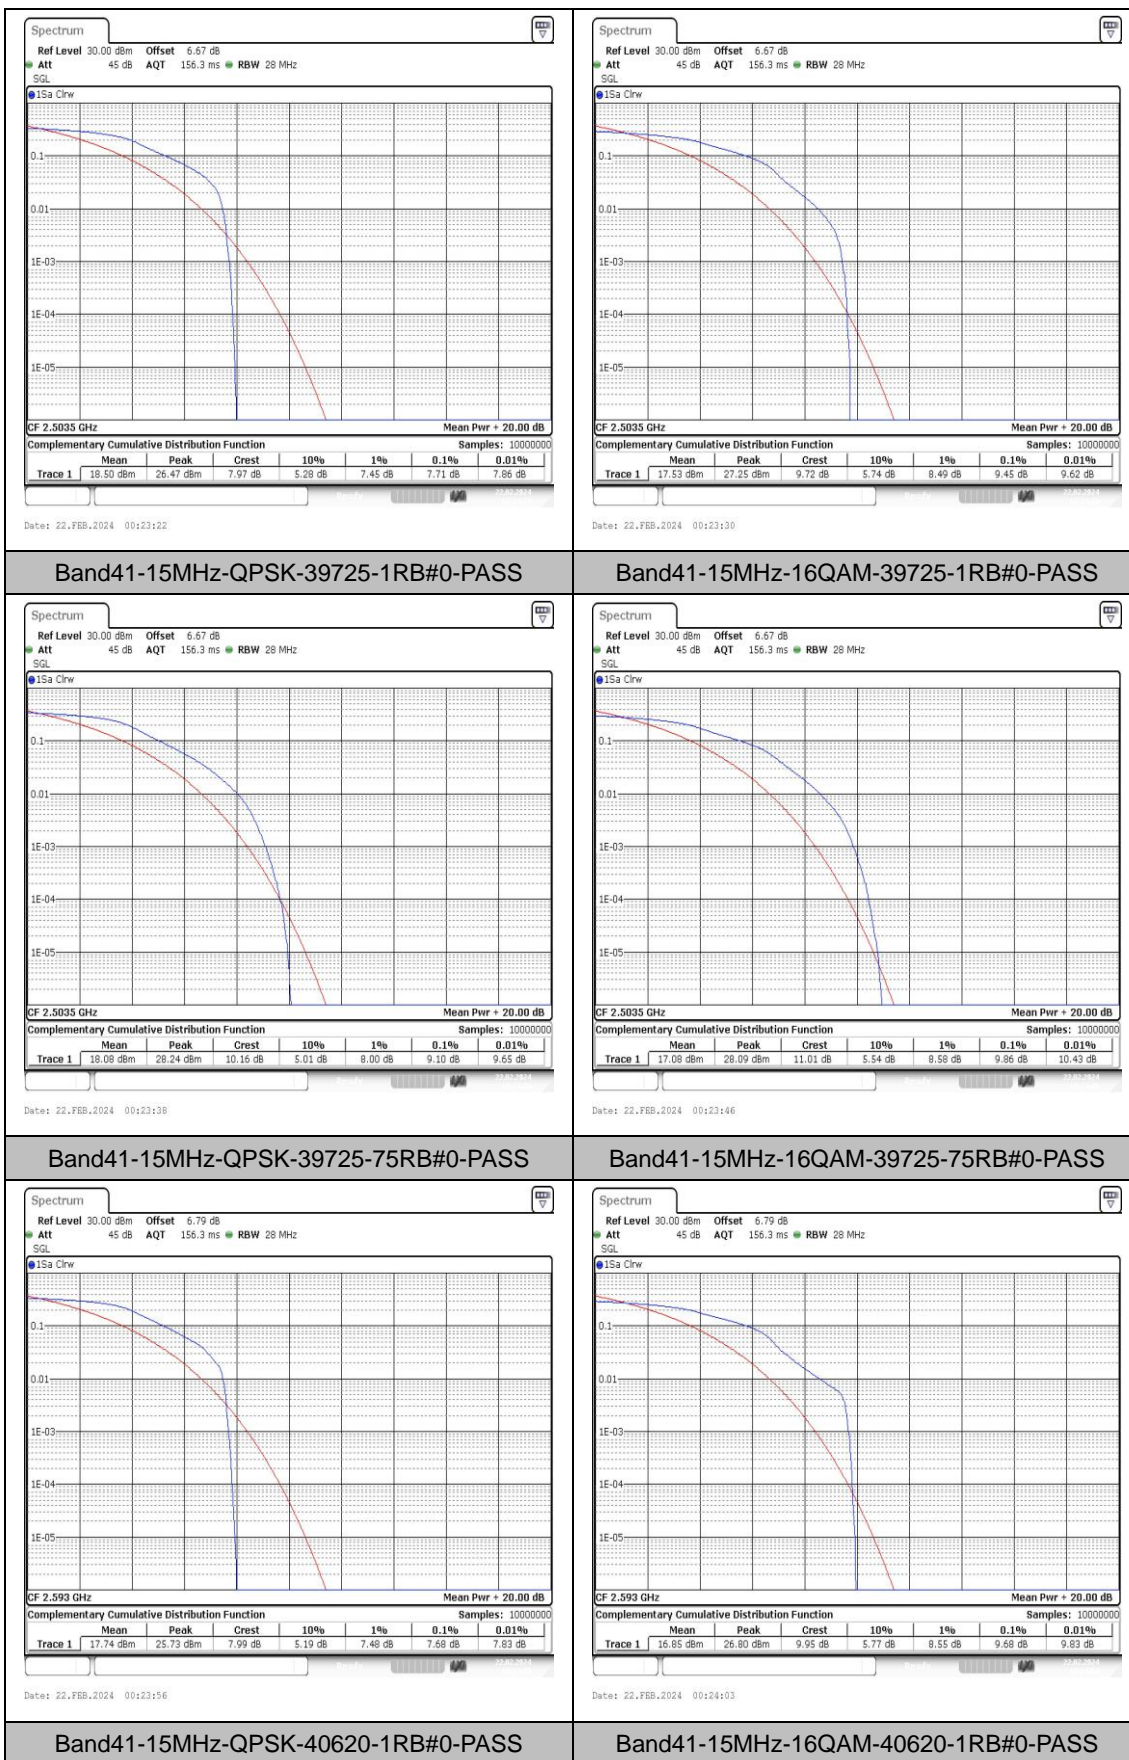

Test Graphs

Band41-5MHz-QPSK-39675-1RB#0-PASS **Band41-5MHz-16QAM-39675-1RB#0-PASS**

Band41-5MHz-QPSK-39675-25RB#0-PASS **Band41-5MHz-16QAM-39675-25RB#0-PASS**

Band41-5MHz-QPSK-40620-1RB#0-PASS **Band41-5MHz-16QAM-40620-1RB#0-PASS**