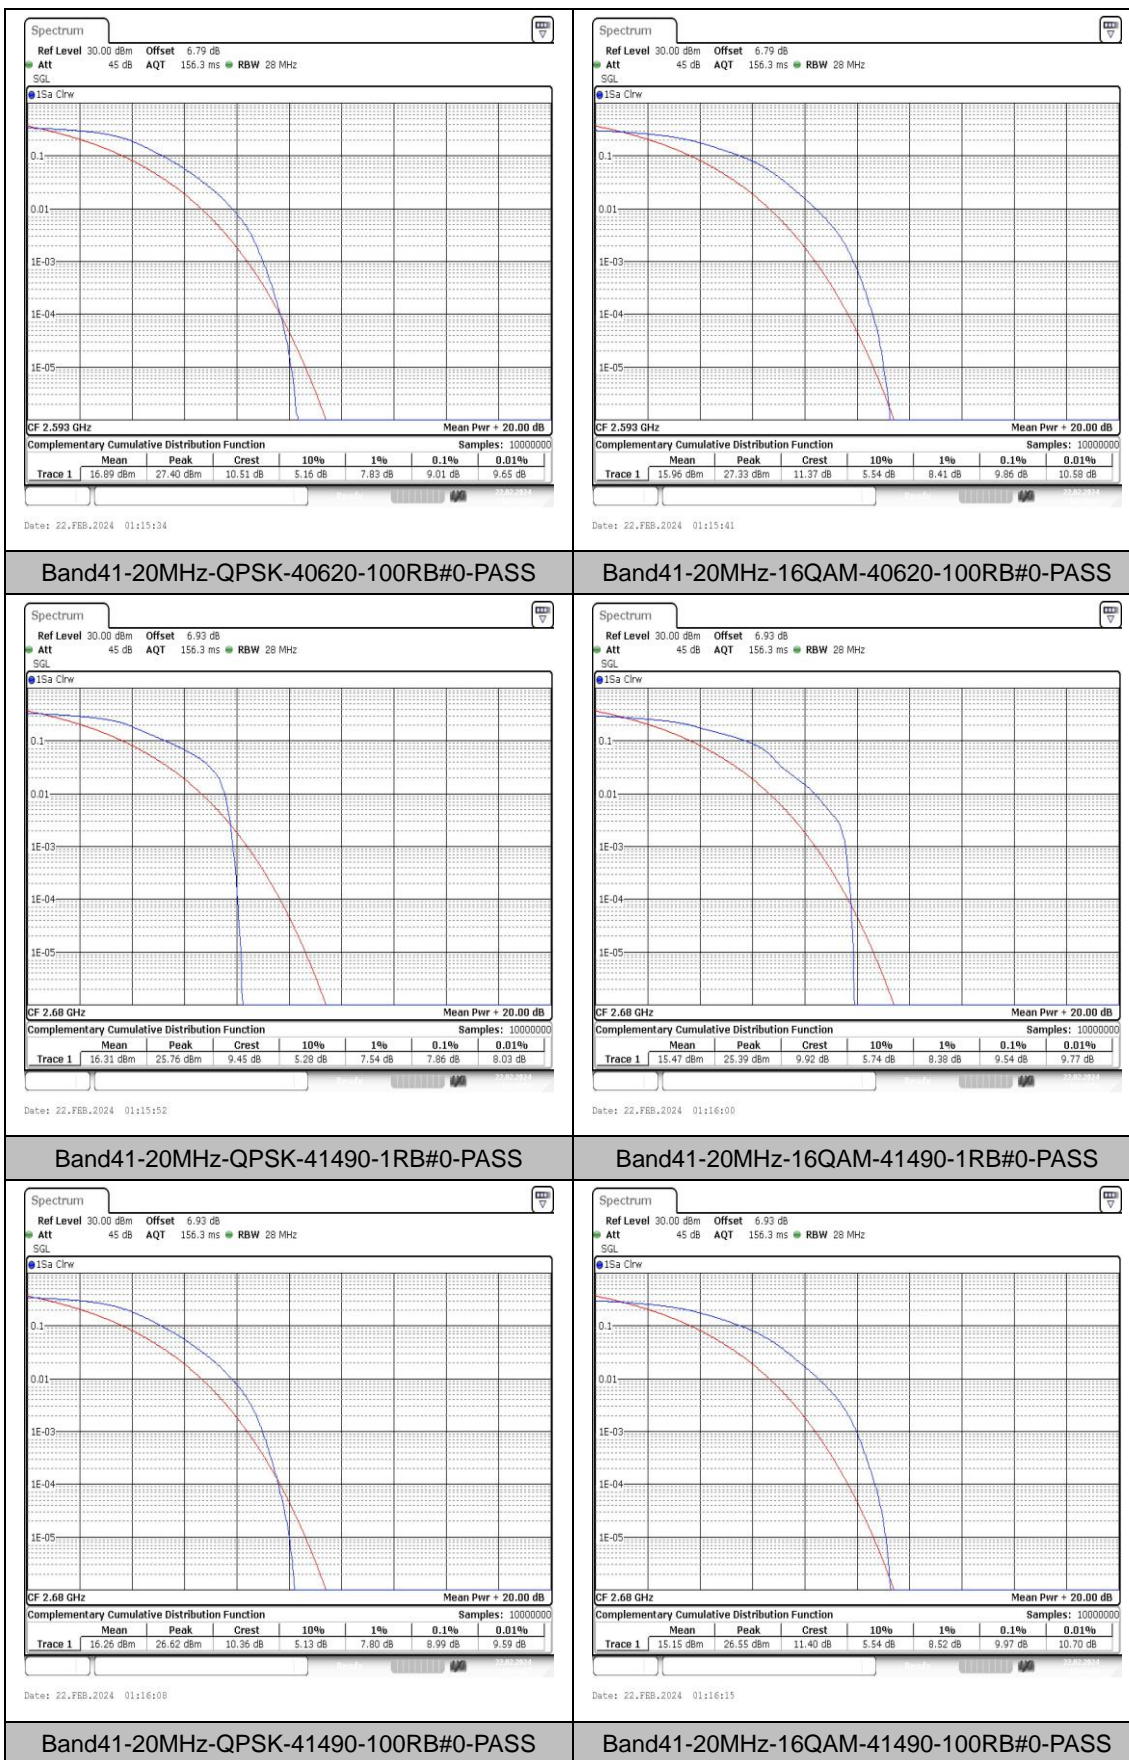

Test Graphs

Band41-5MHz-QPSK-39675-1RB#0-PASS **Band41-5MHz-16QAM-39675-1RB#0-PASS**

Band41-5MHz-QPSK-39675-25RB#0-PASS **Band41-5MHz-16QAM-39675-25RB#0-PASS**

Band41-5MHz-QPSK-40620-1RB#0-PASS **Band41-5MHz-16QAM-40620-1RB#0-PASS**