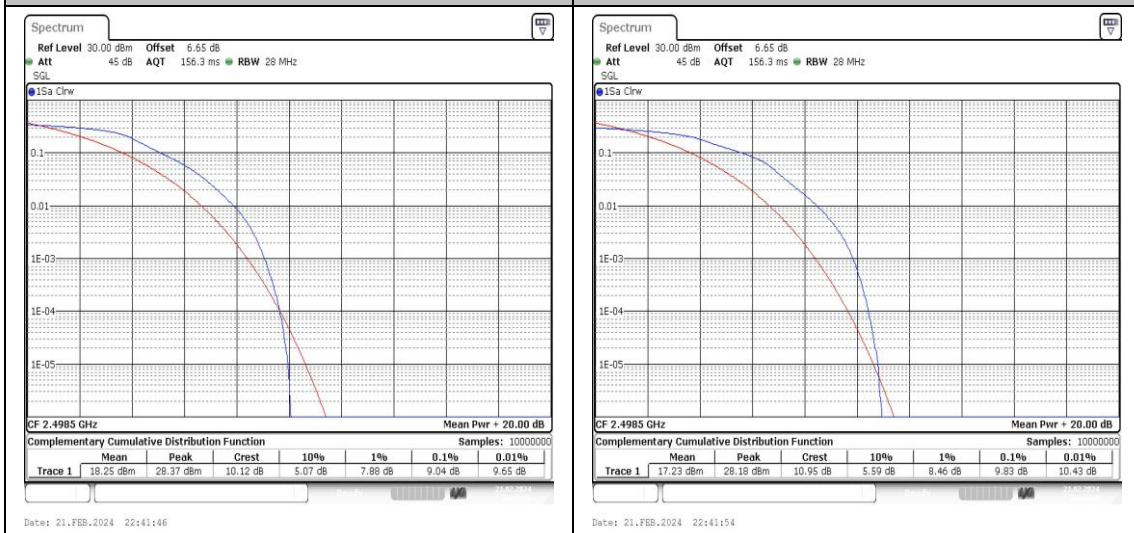

Band41-5MHz-QPSK-39675-25RB#0-PASS   **Band41-5MHz-16QAM-39675-25RB#0-PASS**