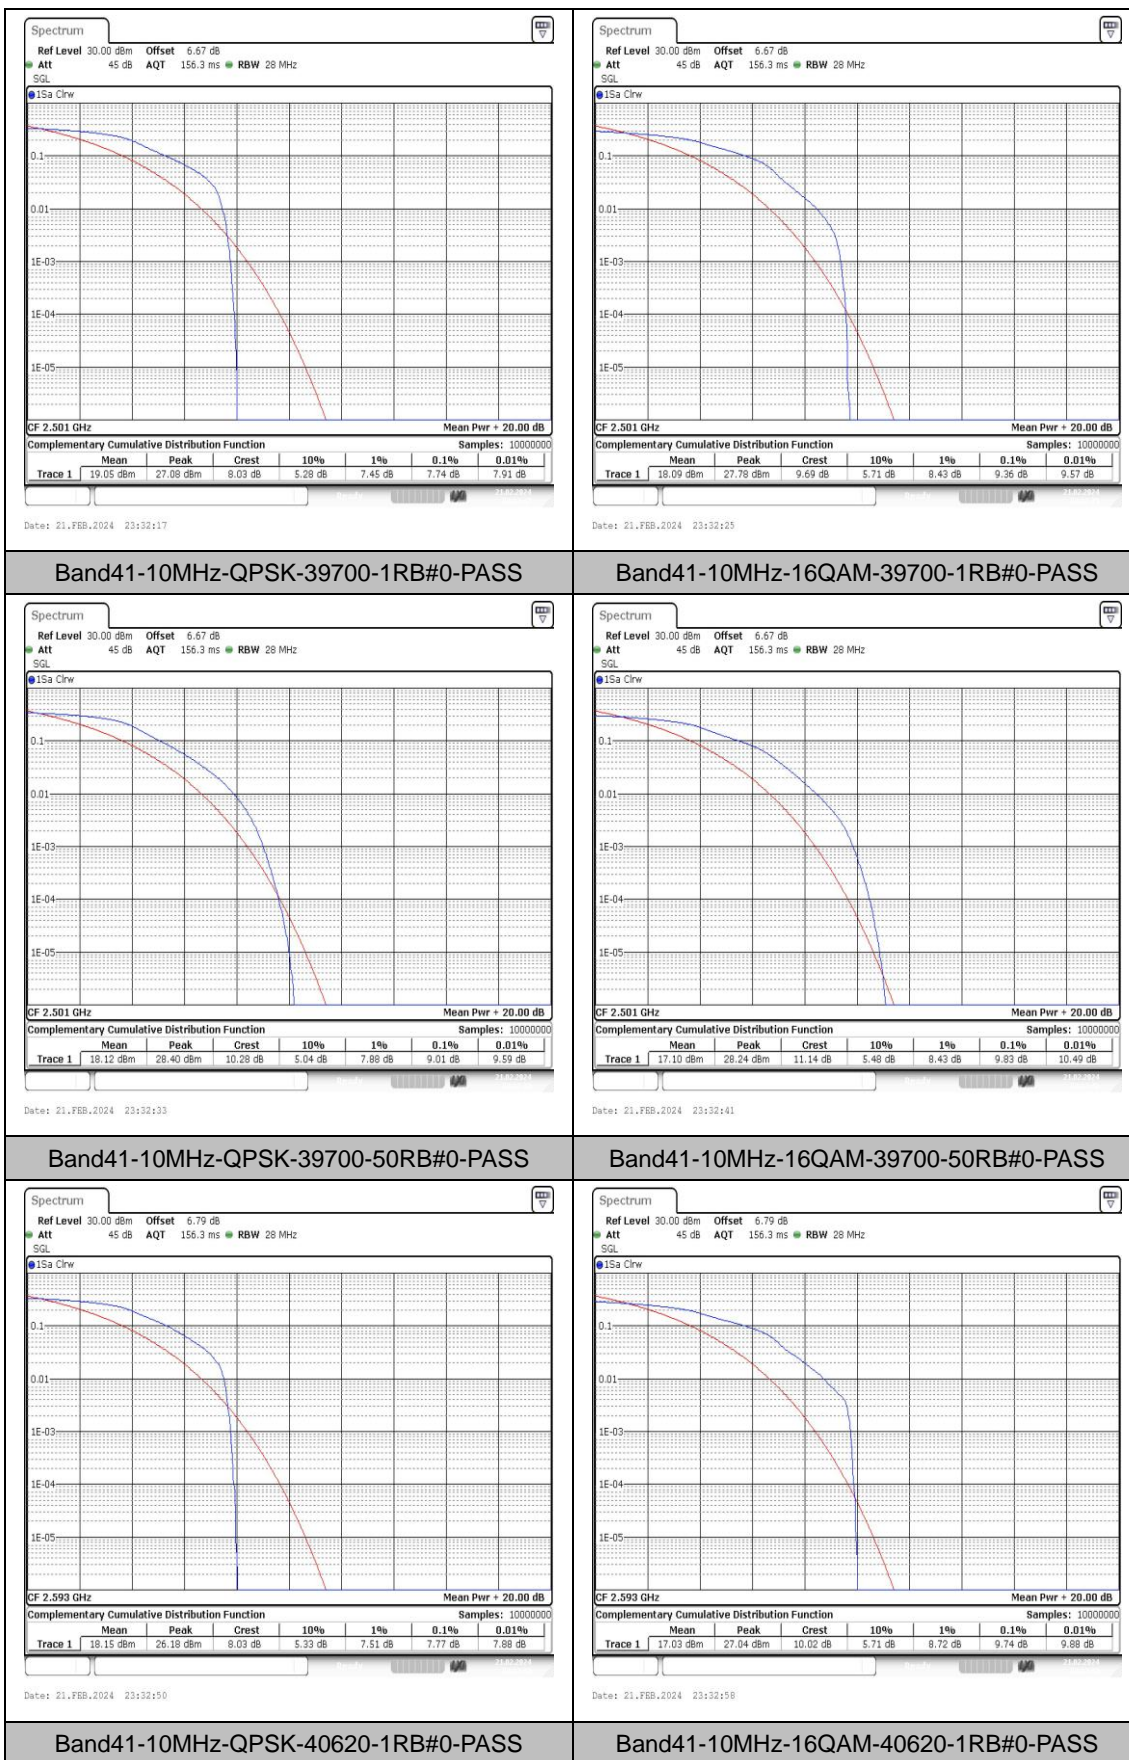

Test Graphs

Band41-5MHz-QPSK-39675-1RB#0-PASS **Band41-5MHz-16QAM-39675-1RB#0-PASS**

Band41-5MHz-QPSK-39675-25RB#0-PASS **Band41-5MHz-16QAM-39675-25RB#0-PASS**

Band41-5MHz-QPSK-40620-1RB#0-PASS **Band41-5MHz-16QAM-40620-1RB#0-PASS**