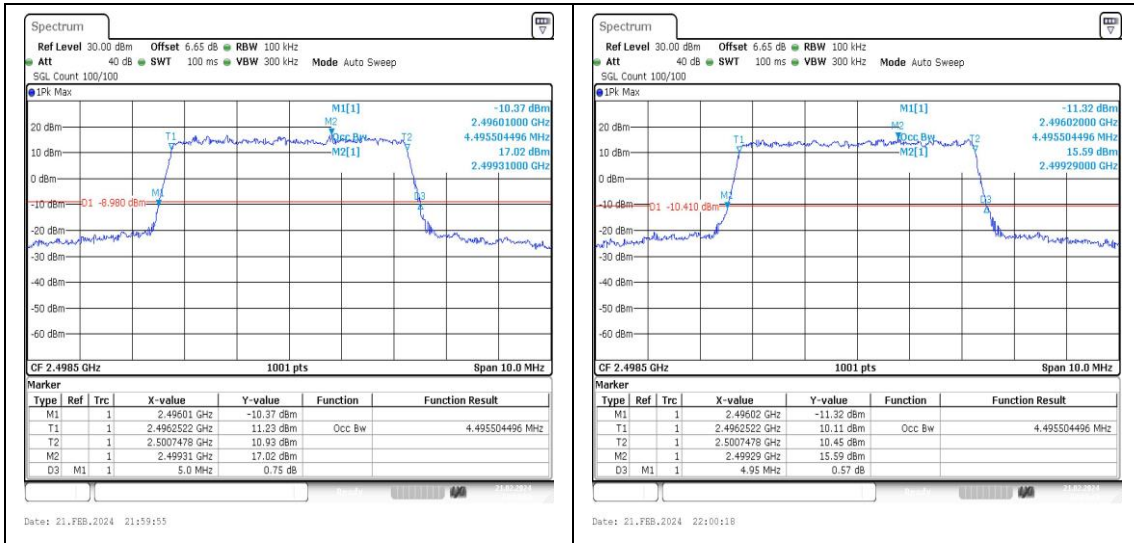

Test Graphs