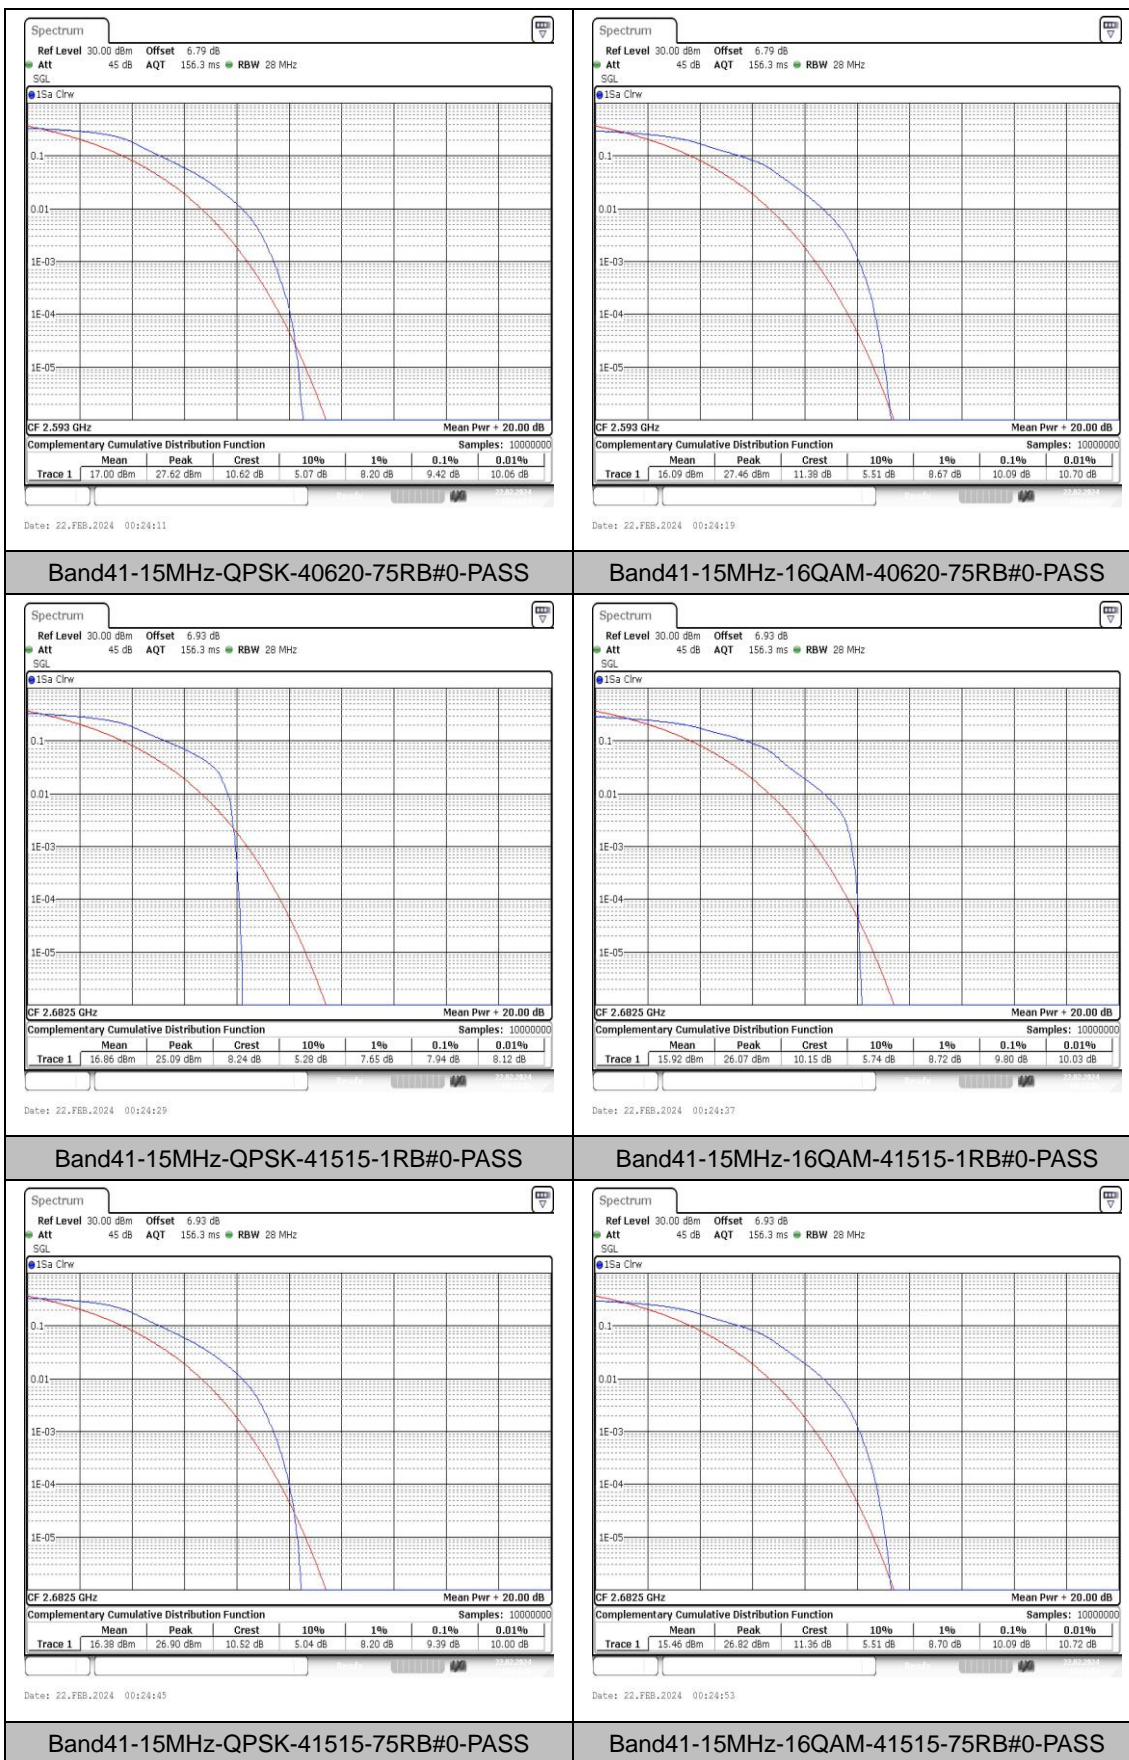

Test Graphs

Band41-5MHz-QPSK-39675-1RB#0-PASS **Band41-5MHz-16QAM-39675-1RB#0-PASS**

Band41-5MHz-QPSK-39675-25RB#0-PASS **Band41-5MHz-16QAM-39675-25RB#0-PASS**

Band41-5MHz-QPSK-40620-1RB#0-PASS **Band41-5MHz-16QAM-40620-1RB#0-PASS**