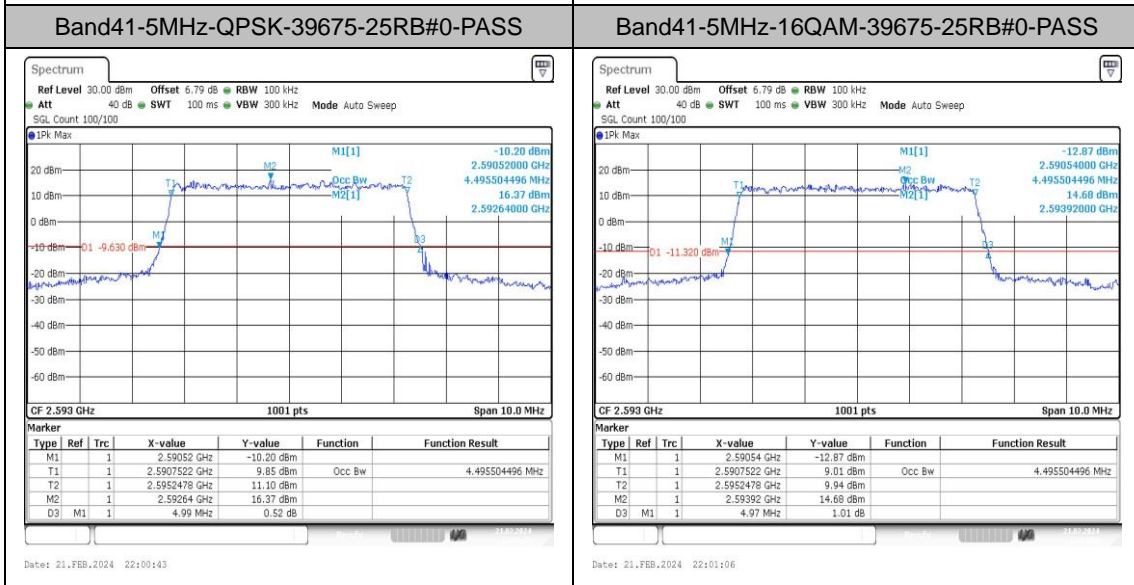

Test Graphs