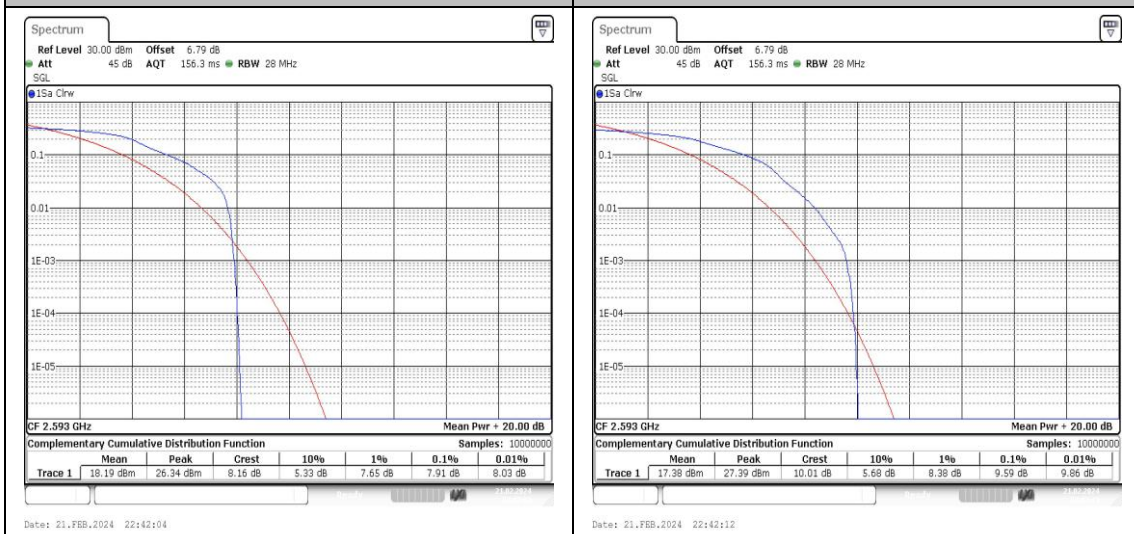

Band41-5MHz-QPSK-40620-1RB#0-PASS   **Band41-5MHz-16QAM-40620-1RB#0-PASS**