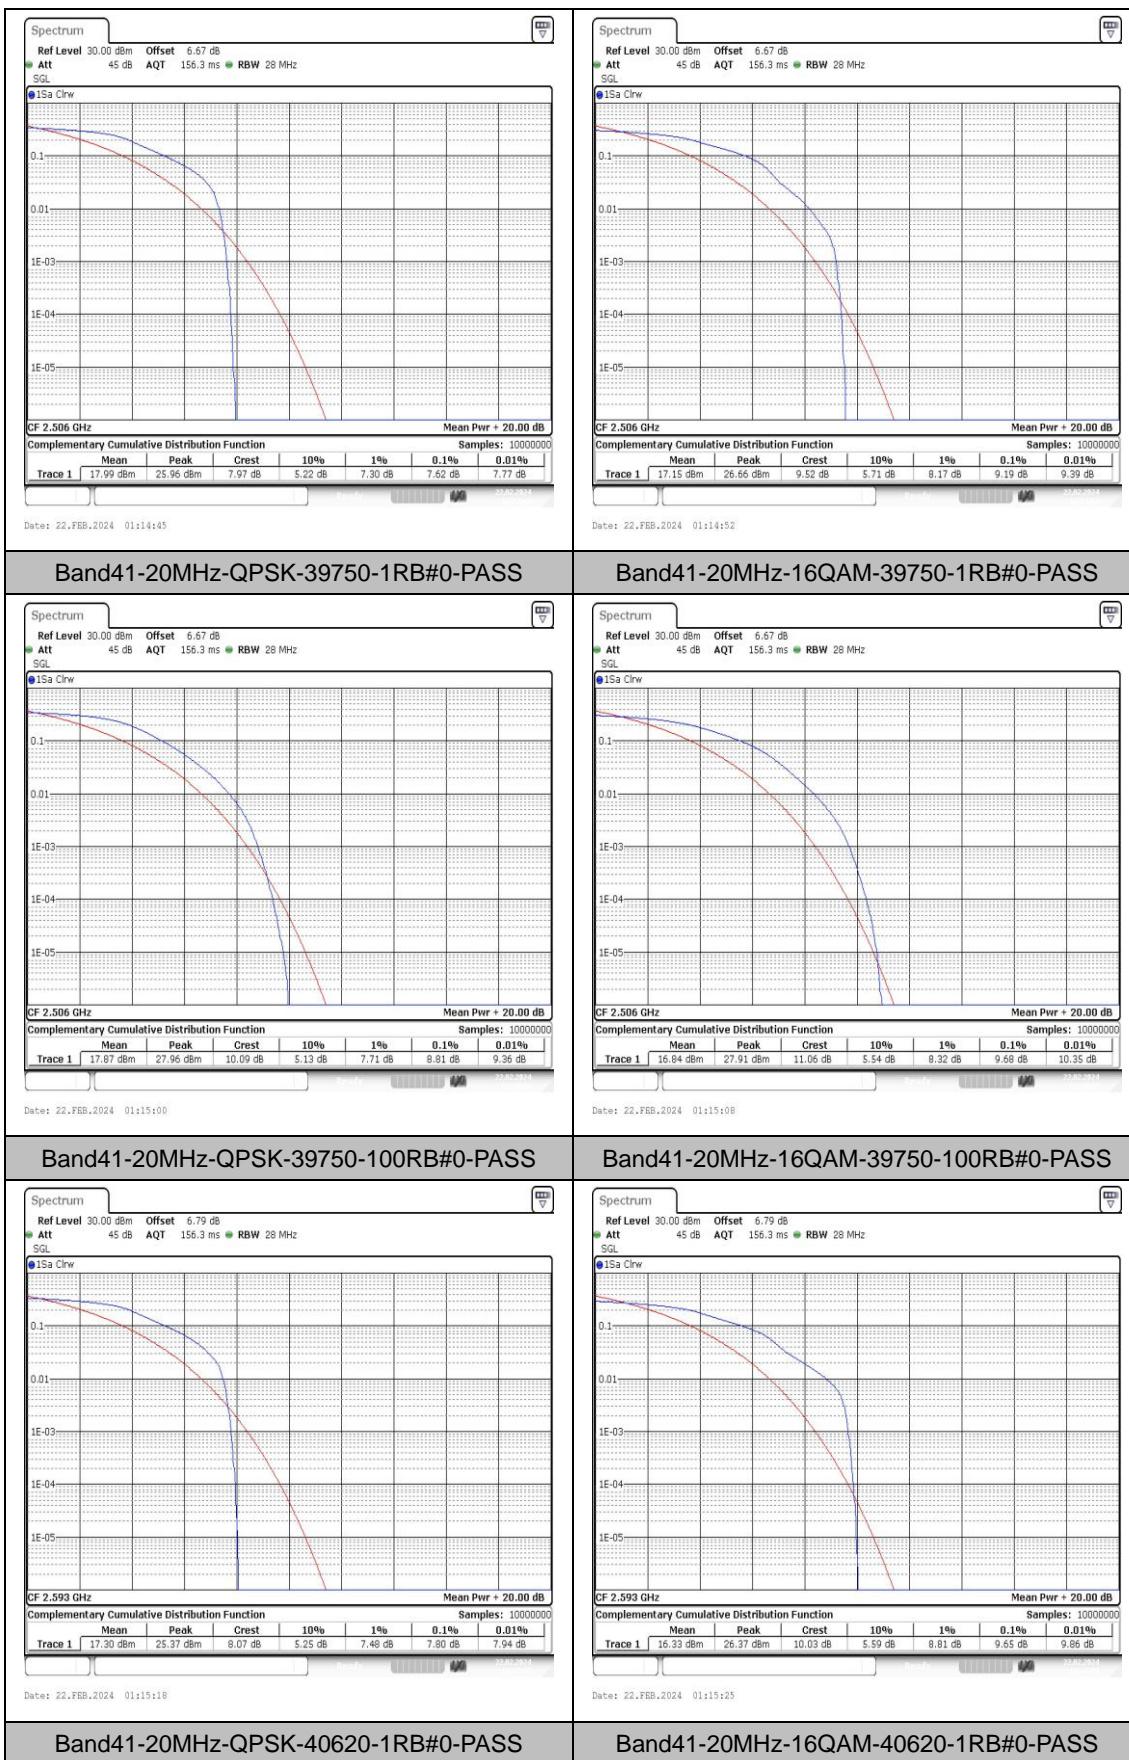

Test Graphs

Band41-5MHz-QPSK-39675-1RB#0-PASS **Band41-5MHz-16QAM-39675-1RB#0-PASS**

Band41-5MHz-QPSK-39675-25RB#0-PASS **Band41-5MHz-16QAM-39675-25RB#0-PASS**

Band41-5MHz-QPSK-40620-1RB#0-PASS **Band41-5MHz-16QAM-40620-1RB#0-PASS**