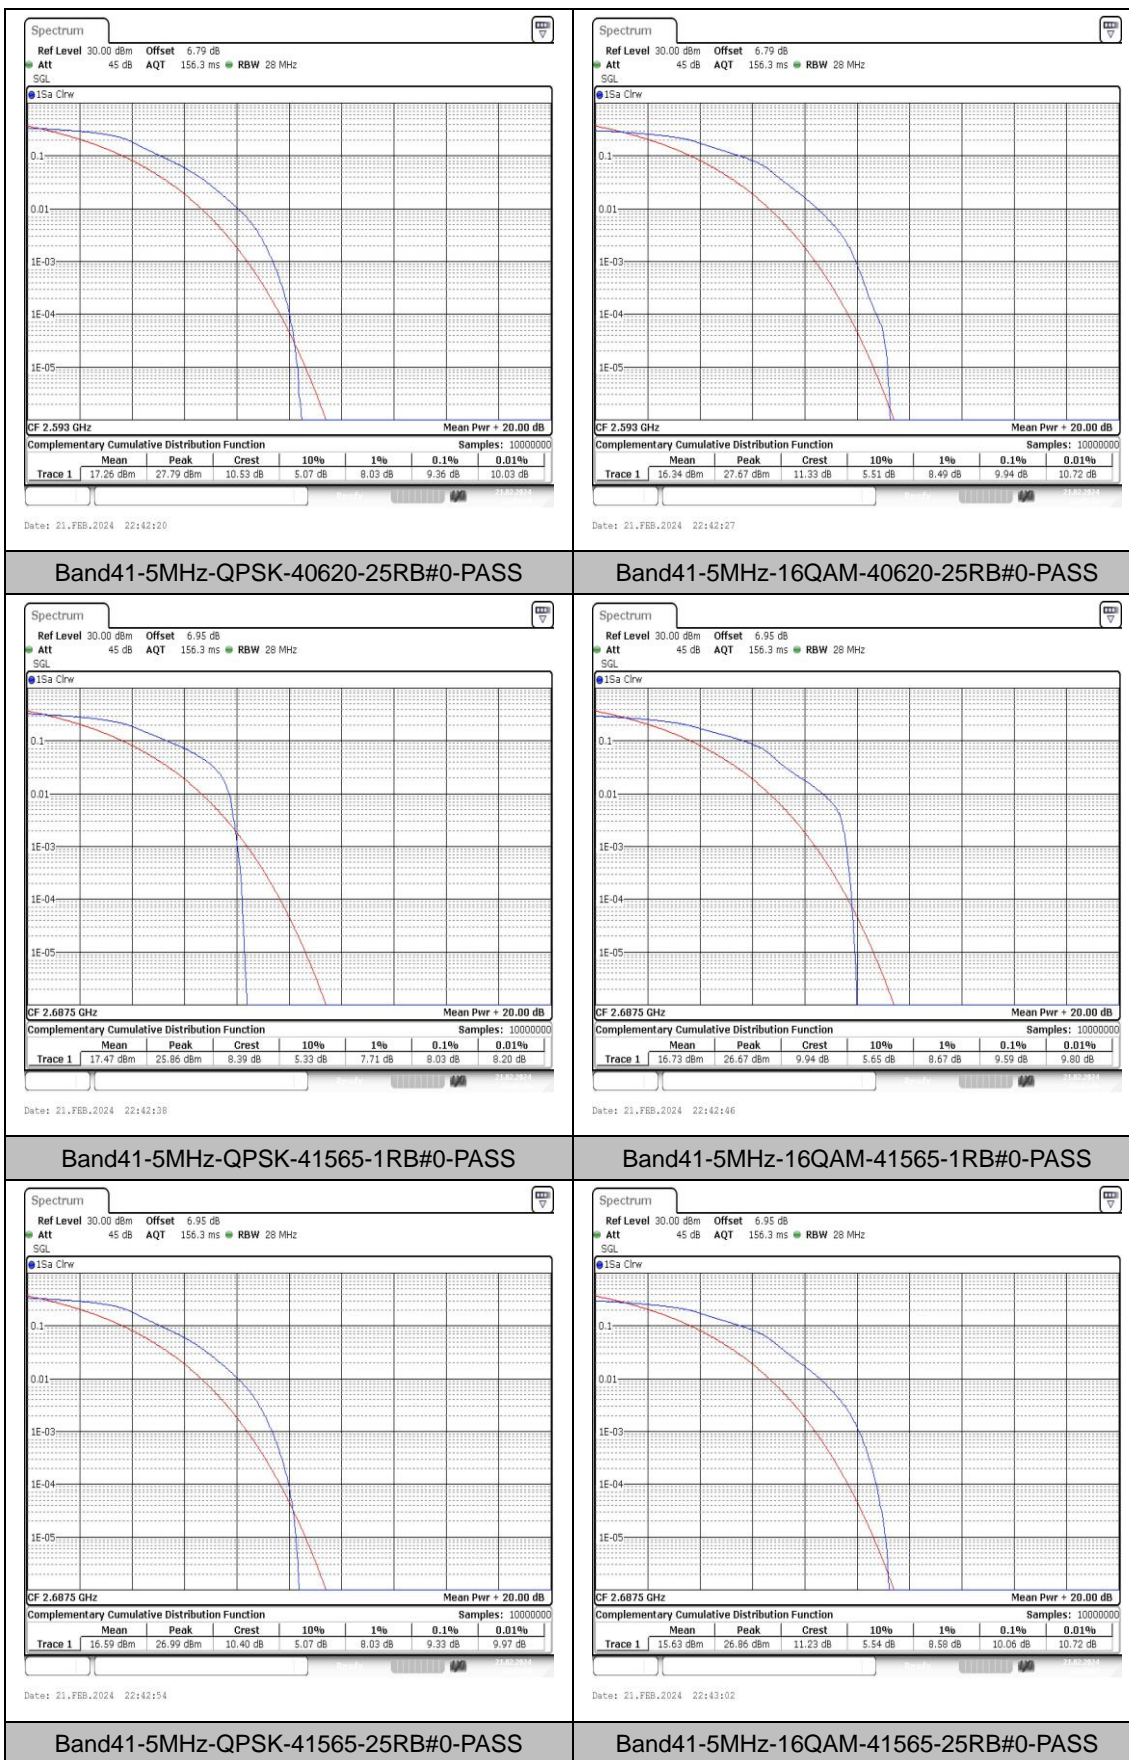

Test Graphs

Band41-5MHz-QPSK-39675-1RB#0-PASS **Band41-5MHz-16QAM-39675-1RB#0-PASS**

Band41-5MHz-QPSK-39675-25RB#0-PASS **Band41-5MHz-16QAM-39675-25RB#0-PASS**

Band41-5MHz-QPSK-40620-1RB#0-PASS **Band41-5MHz-16QAM-40620-1RB#0-PASS**