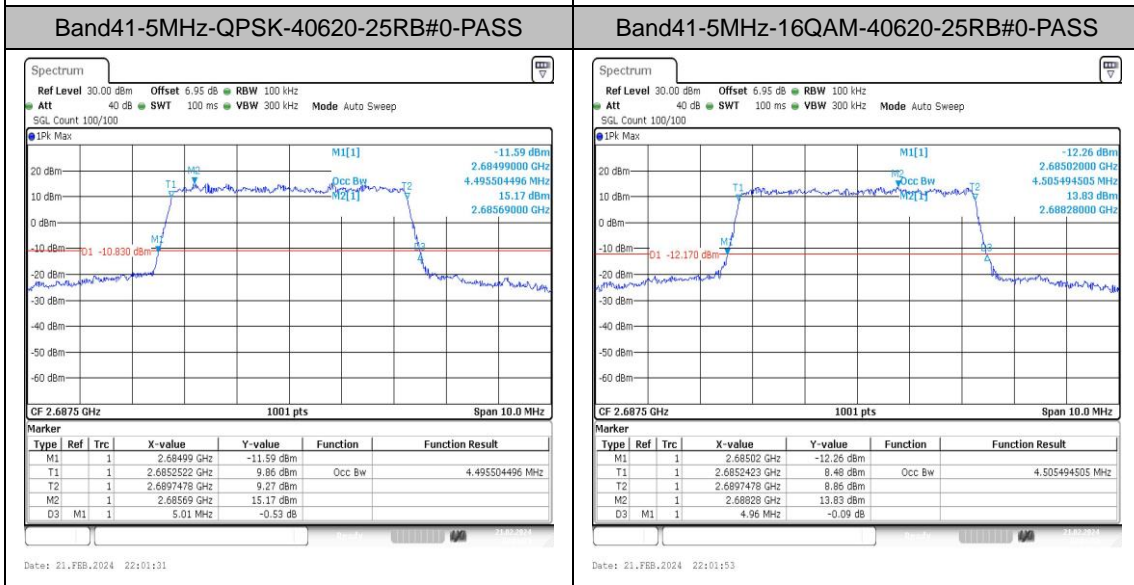

Test Graphs