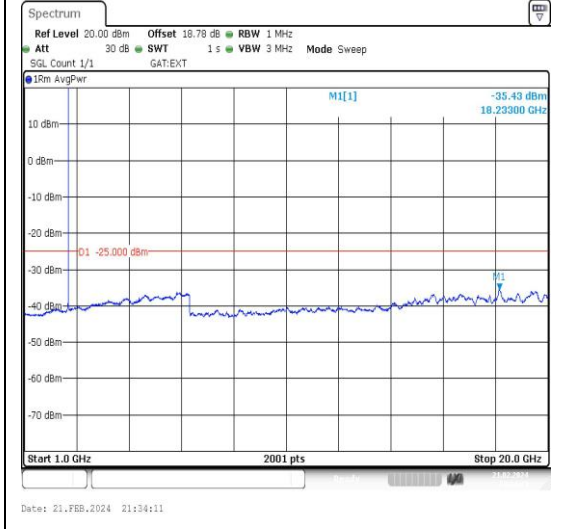

**Band38\_20MHz\_16QAM\_37850\_1RB#0\_0.009~0.15**

**Band38\_20MHz\_16QAM\_37850\_1RB#0\_0.15~30**

**Band38\_20MHz\_16QAM\_37850\_1RB#0\_30~1000**

**Band38\_20MHz\_QPSK\_38000\_1RB#0\_20000~27000**

**Band38\_20MHz\_16QAM\_38000\_1RB#0\_0.009~0.15**

**Band38\_20MHz\_16QAM\_38000\_1RB#0\_0.15~30**

**Band38\_20MHz\_16QAM\_38000\_1RB#0\_30~1000**

Band38_20MHz_16QAM_38150_1RB#0_1000~20000	Band38_20MHz_16QAM_38150_1RB#0_20000~27000
---	--