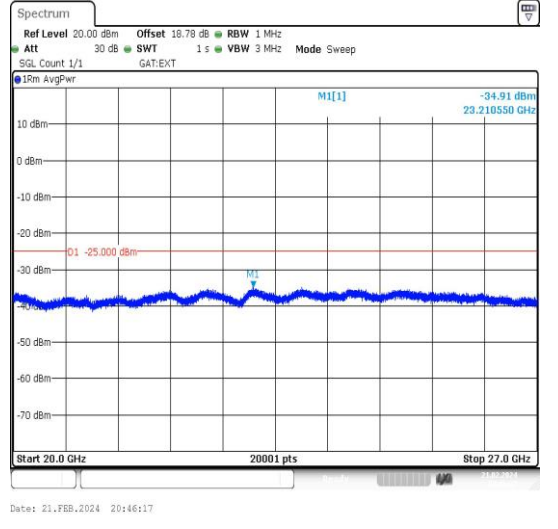

**Band38\_15MHz\_QPSK\_38175\_1RB#0\_20000~27000**

**Band38\_15MHz\_16QAM\_38175\_1RB#0\_0.009~0.15**

**Band38\_15MHz\_16QAM\_38175\_1RB#0\_0.15~30**

**Band38\_15MHz\_16QAM\_38175\_1RB#0\_30~1000**

**Band38\_20MHz\_QPSK\_37850\_1RB#0\_20000~27000**

**Band38\_20MHz\_16QAM\_37850\_1RB#0\_0.009~0.15**

**Band38\_20MHz\_16QAM\_37850\_1RB#0\_0.15~30**

**Band38\_20MHz\_16QAM\_37850\_1RB#0\_30~1000**

**Band38\_20MHz\_QPSK\_38000\_1RB#0\_20000~27000**

**Band38\_20MHz\_16QAM\_38000\_1RB#0\_0.009~0.15**