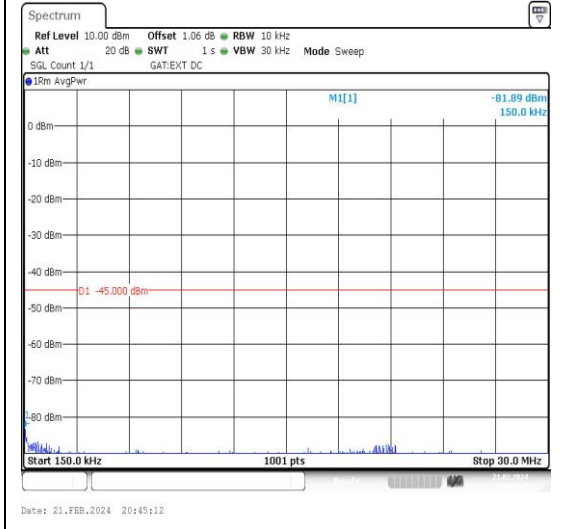

**Band38\_15MHz\_QPSK\_38175\_1RB#0\_20000~27000**

**Band38\_15MHz\_16QAM\_38175\_1RB#0\_0.009~0.15**

**Band38\_15MHz\_16QAM\_38175\_1RB#0\_0.15~30**

**Band38\_15MHz\_16QAM\_38175\_1RB#0\_30~1000**

**Band38\_20MHz\_QPSK\_37850\_1RB#0\_20000~27000**

**Band38\_20MHz\_16QAM\_37850\_1RB#0\_0.009~0.15**

**Band38\_20MHz\_16QAM\_37850\_1RB#0\_0.15~30**

**Band38\_20MHz\_16QAM\_37850\_1RB#0\_30~1000**

**Band38\_20MHz\_QPSK\_38000\_1RB#0\_20000~27000**

**Band38\_20MHz\_16QAM\_38000\_1RB#0\_0.009~0.15**