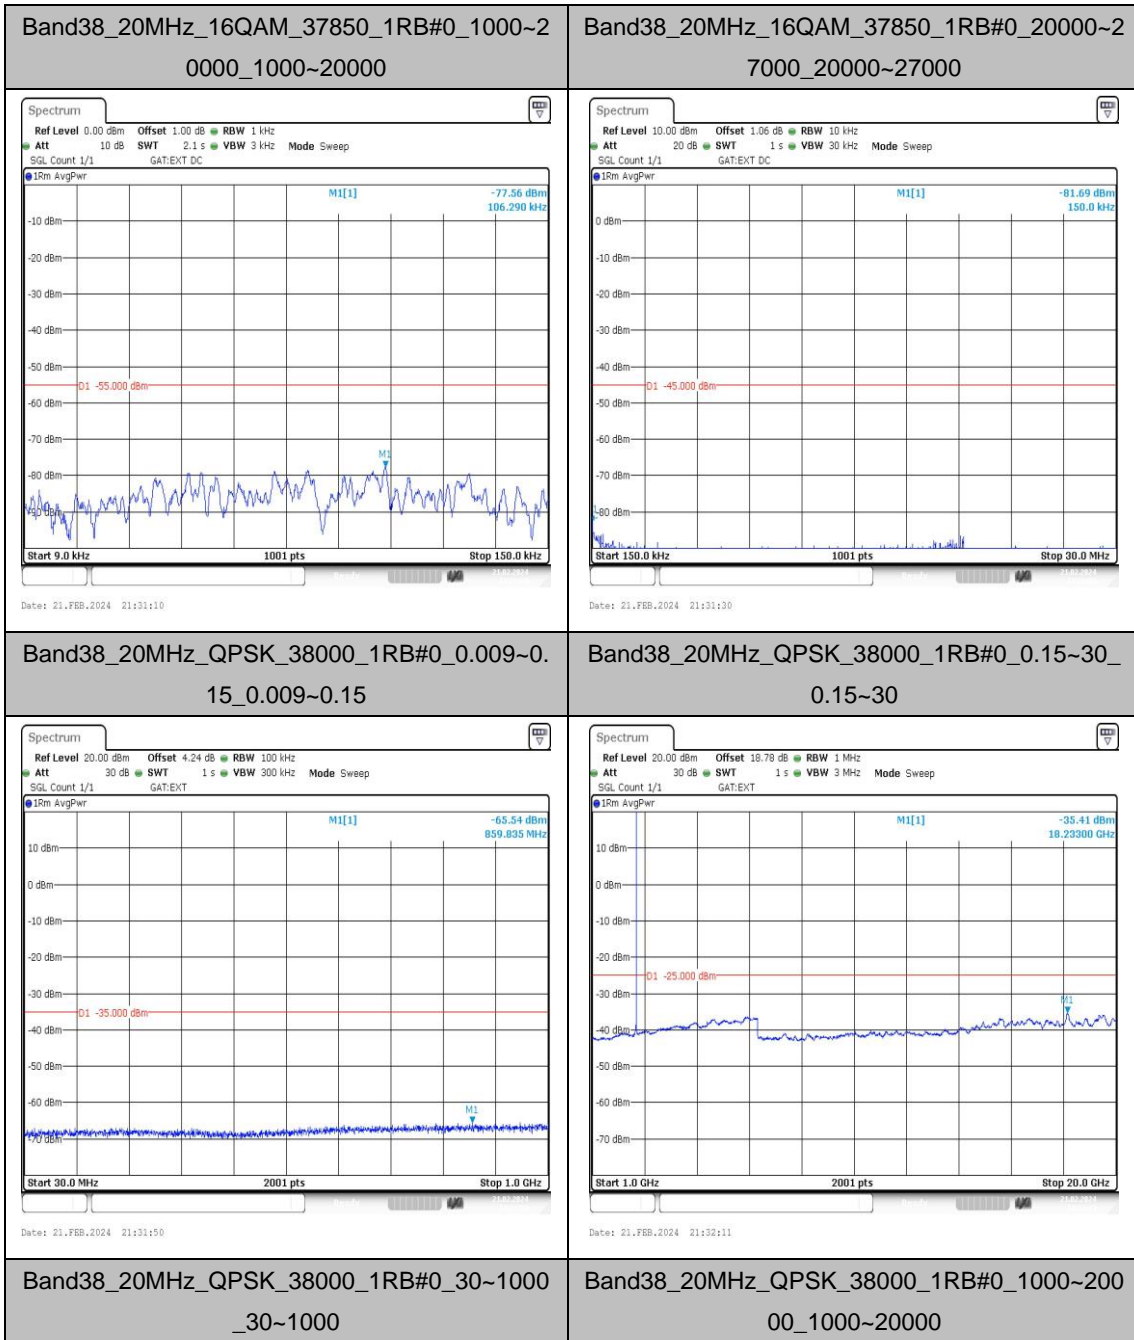

**Band38\_20MHz\_16QAM\_37850\_1RB#0\_0.009~0.15**

**Band38\_20MHz\_16QAM\_37850\_1RB#0\_0.15~30**

**Band38\_20MHz\_16QAM\_37850\_1RB#0\_30~1000**

**Band38\_20MHz\_QPSK\_38000\_1RB#0\_20000~27000**

**Band38\_20MHz\_16QAM\_38000\_1RB#0\_0.009~0.15**

**Band38\_20MHz\_16QAM\_38000\_1RB#0\_0.15~30**

**Band38\_20MHz\_16QAM\_38000\_1RB#0\_30~1000**

Band38_20MHz_16QAM_38150_1RB#0_1000~20000	Band38_20MHz_16QAM_38150_1RB#0_20000~27000
---	--