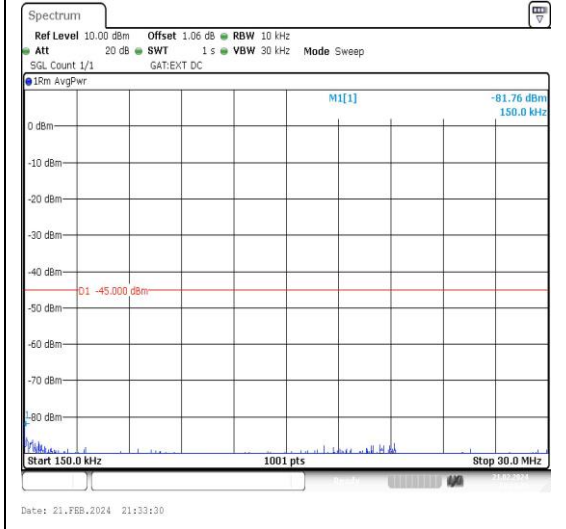

**Band38\_20MHz\_16QAM\_37850\_1RB#0\_0.009~0.15**

**Band38\_20MHz\_16QAM\_37850\_1RB#0\_0.15~30**

**Band38\_20MHz\_16QAM\_37850\_1RB#0\_30~1000**

**Band38\_20MHz\_QPSK\_38000\_1RB#0\_20000~27000**

**Band38\_20MHz\_16QAM\_38000\_1RB#0\_0.009~0.15**

**Band38\_20MHz\_16QAM\_38000\_1RB#0\_0.15~30**

**Band38\_20MHz\_16QAM\_38000\_1RB#0\_30~1000**

Band38_20MHz_16QAM_38150_1RB#0_1000~20000	Band38_20MHz_16QAM_38150_1RB#0_20000~27000
---	--