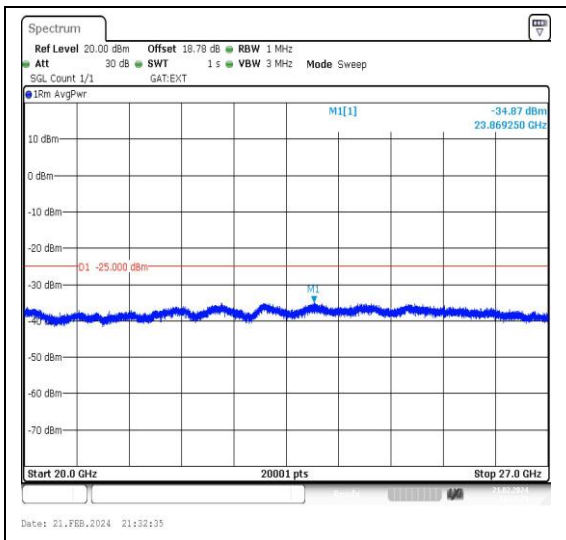

**Band38\_20MHz\_16QAM\_37850\_1RB#0\_0.009~0.15**

**Band38\_20MHz\_16QAM\_37850\_1RB#0\_0.15~30**

**Band38\_20MHz\_16QAM\_37850\_1RB#0\_30~1000**

**Band38\_20MHz\_QPSK\_38000\_1RB#0\_20000~27000**

**Band38\_20MHz\_16QAM\_38000\_1RB#0\_0.009~0.15**

**Band38\_20MHz\_16QAM\_38000\_1RB#0\_0.15~30**

**Band38\_20MHz\_16QAM\_38000\_1RB#0\_30~1000**

Band38_20MHz_16QAM_38150_1RB#0_1000~20000	Band38_20MHz_16QAM_38150_1RB#0_20000~27000
---	--