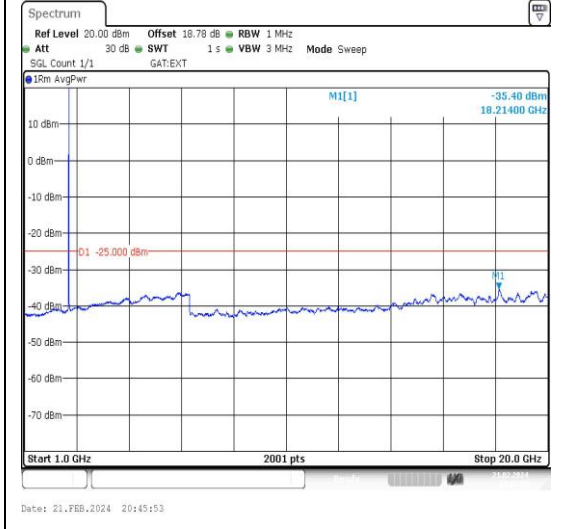

**Band38\_15MHz\_QPSK\_38175\_1RB#0\_20000~27000**

**Band38\_15MHz\_16QAM\_38175\_1RB#0\_0.009~0.15**

**Band38\_15MHz\_16QAM\_38175\_1RB#0\_0.15~30**

**Band38\_15MHz\_16QAM\_38175\_1RB#0\_30~1000**

**Band38\_20MHz\_QPSK\_37850\_1RB#0\_20000~27000**

**Band38\_20MHz\_16QAM\_37850\_1RB#0\_0.009~0.15**

**Band38\_20MHz\_16QAM\_37850\_1RB#0\_0.15~30**

**Band38\_20MHz\_16QAM\_37850\_1RB#0\_30~1000**

**Band38\_20MHz\_QPSK\_38000\_1RB#0\_20000~27000**

**Band38\_20MHz\_16QAM\_38000\_1RB#0\_0.009~0.15**