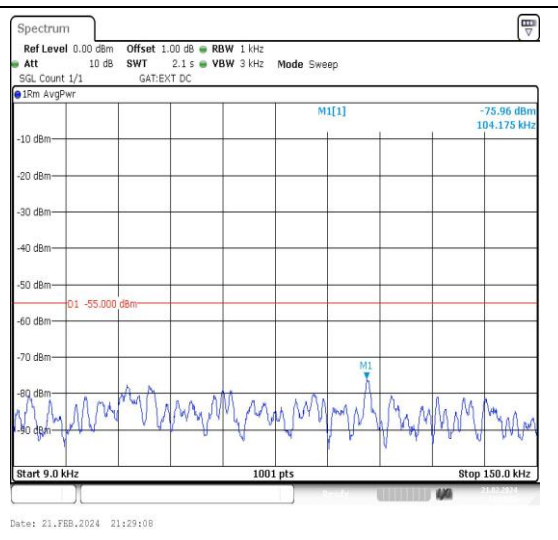

**Band38\_15MHz\_QPSK\_38175\_1RB#0\_20000~27000**

**Band38\_15MHz\_16QAM\_38175\_1RB#0\_0.009~0.15**

**Band38\_15MHz\_16QAM\_38175\_1RB#0\_0.15~30**

**Band38\_15MHz\_16QAM\_38175\_1RB#0\_30~1000**

**Band38\_20MHz\_QPSK\_37850\_1RB#0\_20000~27000**

**Band38\_20MHz\_16QAM\_37850\_1RB#0\_0.009~0.15**

**Band38\_20MHz\_16QAM\_37850\_1RB#0\_0.15~30**

**Band38\_20MHz\_16QAM\_37850\_1RB#0\_30~1000**

**Band38\_20MHz\_QPSK\_38000\_1RB#0\_20000~27000**

**Band38\_20MHz\_16QAM\_38000\_1RB#0\_0.009~0.15**