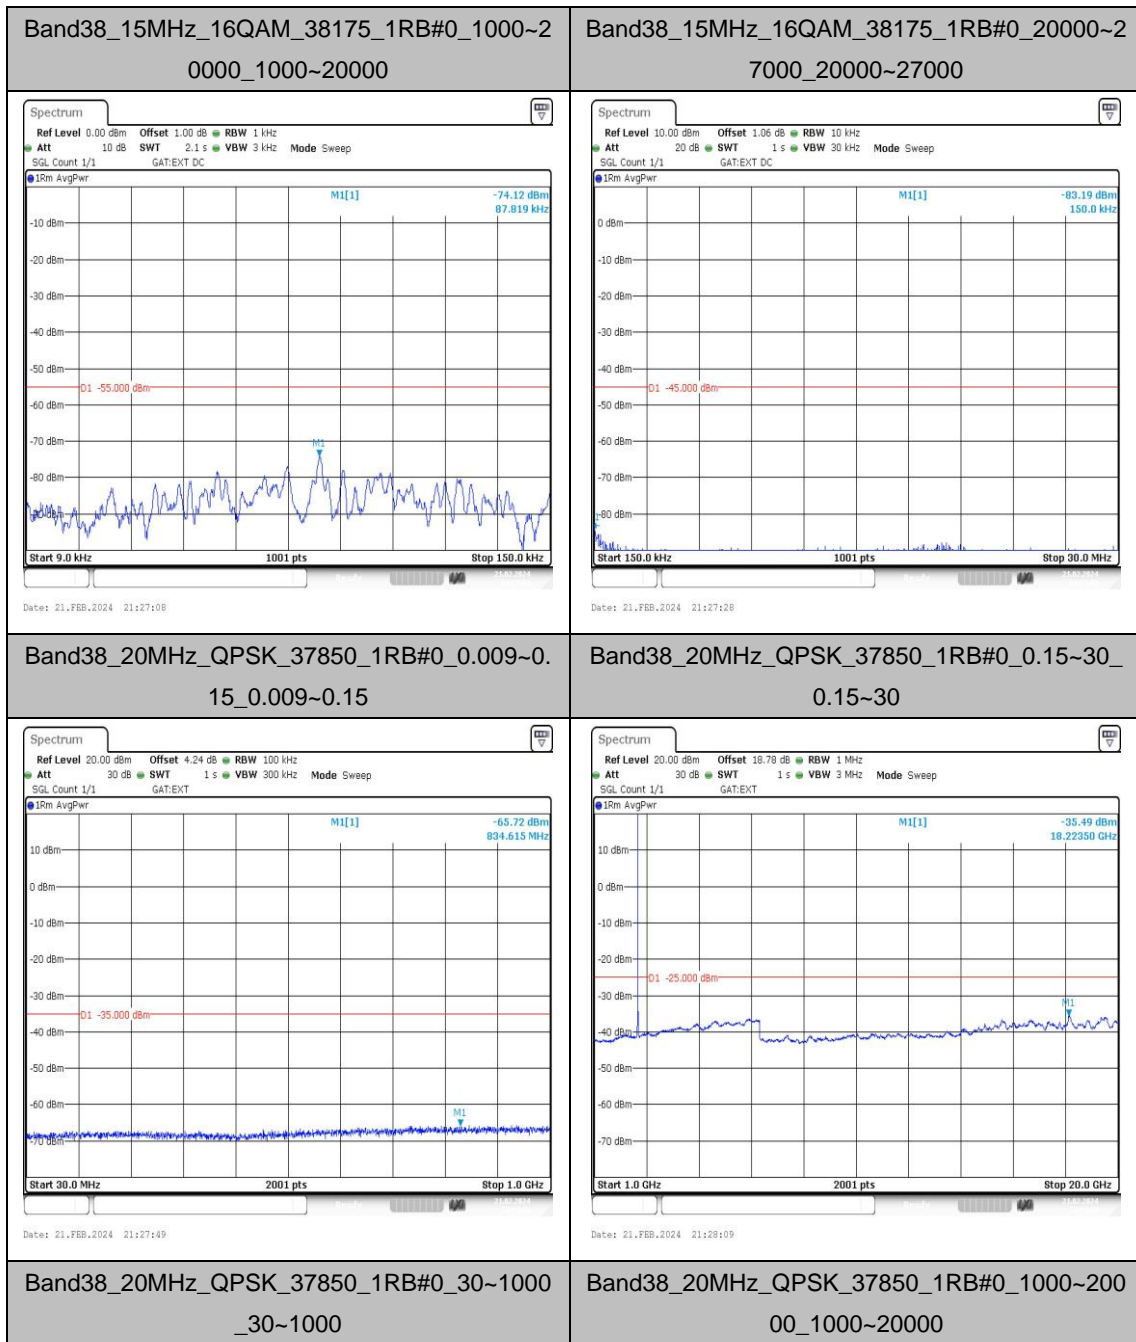

**Band38\_15MHz\_QPSK\_38175\_1RB#0\_20000~27000**

**Band38\_15MHz\_16QAM\_38175\_1RB#0\_0.009~0.15**

**Band38\_15MHz\_16QAM\_38175\_1RB#0\_0.15~30**

**Band38\_15MHz\_16QAM\_38175\_1RB#0\_30~1000**

**Band38\_20MHz\_QPSK\_37850\_1RB#0\_20000~27000**

**Band38\_20MHz\_16QAM\_37850\_1RB#0\_0.009~0.15**

**Band38\_20MHz\_16QAM\_37850\_1RB#0\_0.15~30**

**Band38\_20MHz\_16QAM\_37850\_1RB#0\_30~1000**

**Band38\_20MHz\_QPSK\_38000\_1RB#0\_20000~27000**

**Band38\_20MHz\_16QAM\_38000\_1RB#0\_0.009~0.15**