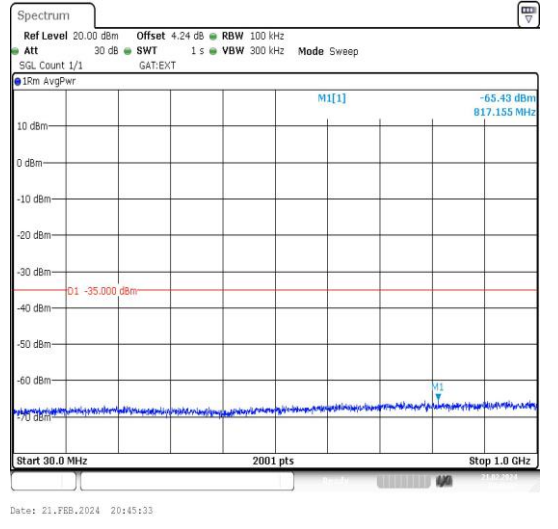

**Band38\_15MHz\_QPSK\_38175\_1RB#0\_20000~27000**

**Band38\_15MHz\_16QAM\_38175\_1RB#0\_0.009~0.15**

**Band38\_15MHz\_16QAM\_38175\_1RB#0\_0.15~30**

**Band38\_15MHz\_16QAM\_38175\_1RB#0\_30~1000**

**Band38\_20MHz\_QPSK\_37850\_1RB#0\_20000~27000**

**Band38\_20MHz\_16QAM\_37850\_1RB#0\_0.009~0.15**

**Band38\_20MHz\_16QAM\_37850\_1RB#0\_0.15~30**

**Band38\_20MHz\_16QAM\_37850\_1RB#0\_30~1000**

**Band38\_20MHz\_QPSK\_38000\_1RB#0\_20000~27000**

**Band38\_20MHz\_16QAM\_38000\_1RB#0\_0.009~0.15**