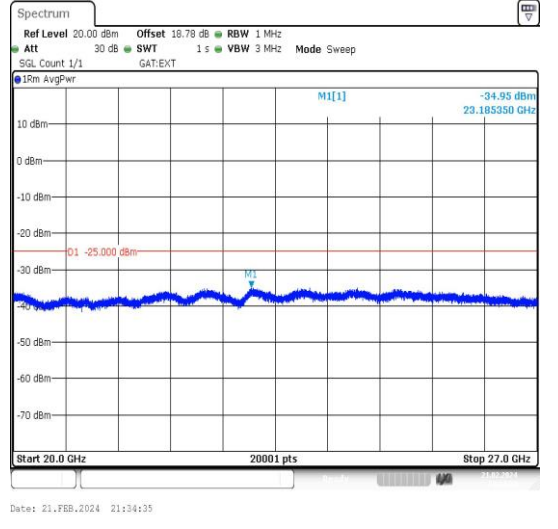

**Band38\_20MHz\_16QAM\_37850\_1RB#0\_0.009~0.15**

**Band38\_20MHz\_16QAM\_37850\_1RB#0\_0.15~30**

**Band38\_20MHz\_16QAM\_37850\_1RB#0\_30~1000**

**Band38\_20MHz\_QPSK\_38000\_1RB#0\_20000~27000**

**Band38\_20MHz\_16QAM\_38000\_1RB#0\_0.009~0.15**

**Band38\_20MHz\_16QAM\_38000\_1RB#0\_0.15~30**

**Band38\_20MHz\_16QAM\_38000\_1RB#0\_30~1000**

Band38_20MHz_16QAM_38150_1RB#0_1000~20000	Band38_20MHz_16QAM_38150_1RB#0_20000~27000
---	--