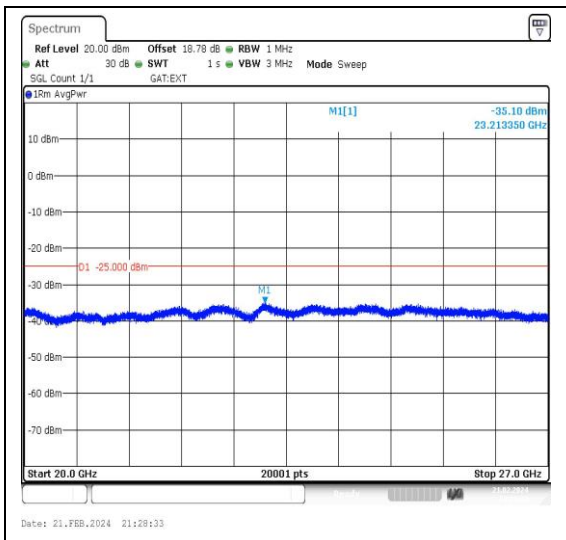

**Band38\_15MHz\_QPSK\_38175\_1RB#0\_20000~27000**

**Band38\_15MHz\_16QAM\_38175\_1RB#0\_0.009~0.15**

**Band38\_15MHz\_16QAM\_38175\_1RB#0\_0.15~30**

**Band38\_15MHz\_16QAM\_38175\_1RB#0\_30~1000**

**Band38\_20MHz\_QPSK\_37850\_1RB#0\_20000~27000**

**Band38\_20MHz\_16QAM\_37850\_1RB#0\_0.009~0.15**

**Band38\_20MHz\_16QAM\_37850\_1RB#0\_0.15~30**

**Band38\_20MHz\_16QAM\_37850\_1RB#0\_30~1000**

**Band38\_20MHz\_QPSK\_38000\_1RB#0\_20000~27000**

**Band38\_20MHz\_16QAM\_38000\_1RB#0\_0.009~0.15**