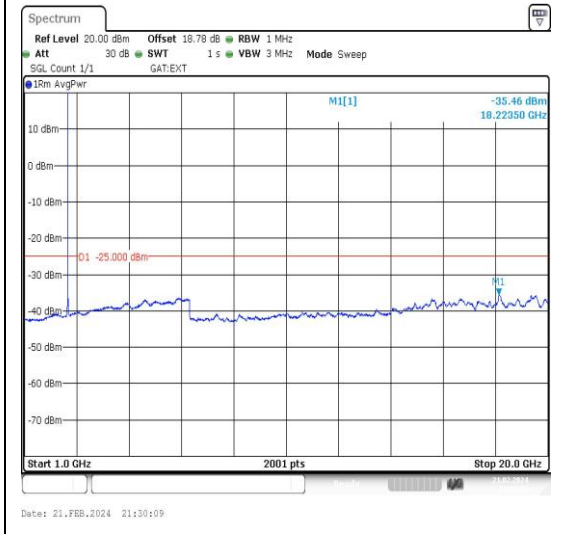

**Band38\_15MHz\_QPSK\_38175\_1RB#0\_20000~27000**

**Band38\_15MHz\_16QAM\_38175\_1RB#0\_0.009~0.15**

**Band38\_15MHz\_16QAM\_38175\_1RB#0\_0.15~30**

**Band38\_15MHz\_16QAM\_38175\_1RB#0\_30~1000**

**Band38\_20MHz\_QPSK\_37850\_1RB#0\_20000~27000**

**Band38\_20MHz\_16QAM\_37850\_1RB#0\_0.009~0.15**

**Band38\_20MHz\_16QAM\_37850\_1RB#0\_0.15~30**

**Band38\_20MHz\_16QAM\_37850\_1RB#0\_30~1000**

**Band38\_20MHz\_QPSK\_38000\_1RB#0\_20000~27000**

**Band38\_20MHz\_16QAM\_38000\_1RB#0\_0.009~0.15**