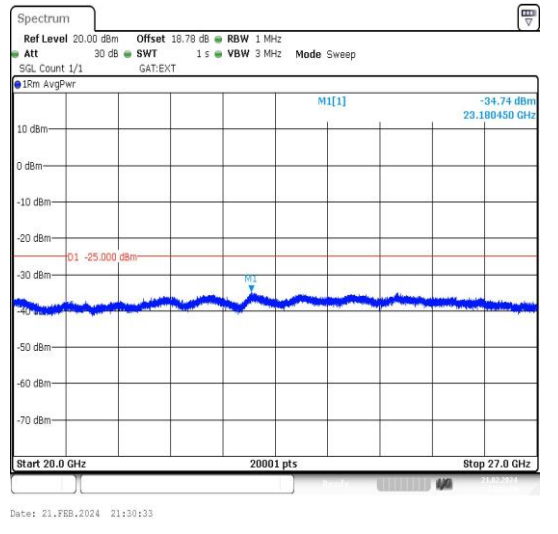

**Band38\_15MHz\_QPSK\_38175\_1RB#0\_20000~27000**

**Band38\_15MHz\_16QAM\_38175\_1RB#0\_0.009~0.15**

**Band38\_15MHz\_16QAM\_38175\_1RB#0\_0.15~30**

**Band38\_15MHz\_16QAM\_38175\_1RB#0\_30~1000**

**Band38\_20MHz\_QPSK\_37850\_1RB#0\_20000~27000**

**Band38\_20MHz\_16QAM\_37850\_1RB#0\_0.009~0.15**

**Band38\_20MHz\_16QAM\_37850\_1RB#0\_0.15~30**

**Band38\_20MHz\_16QAM\_37850\_1RB#0\_30~1000**

**Band38\_20MHz\_QPSK\_38000\_1RB#0\_20000~27000**

**Band38\_20MHz\_16QAM\_38000\_1RB#0\_0.009~0.15**