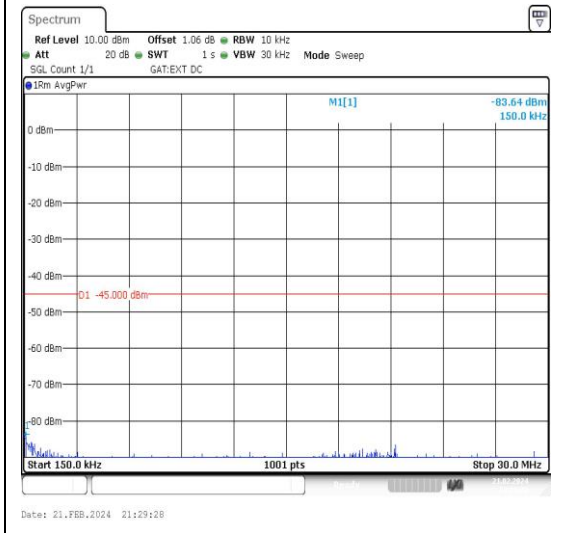

**Band38\_15MHz\_QPSK\_38175\_1RB#0\_20000~27000**

**Band38\_15MHz\_16QAM\_38175\_1RB#0\_0.009~0.15**

**Band38\_15MHz\_16QAM\_38175\_1RB#0\_0.15~30**

**Band38\_15MHz\_16QAM\_38175\_1RB#0\_30~1000**

**Band38\_20MHz\_QPSK\_37850\_1RB#0\_20000~27000**

**Band38\_20MHz\_16QAM\_37850\_1RB#0\_0.009~0.15**

**Band38\_20MHz\_16QAM\_37850\_1RB#0\_0.15~30**

**Band38\_20MHz\_16QAM\_37850\_1RB#0\_30~1000**

**Band38\_20MHz\_QPSK\_38000\_1RB#0\_20000~27000**

**Band38\_20MHz\_16QAM\_38000\_1RB#0\_0.009~0.15**