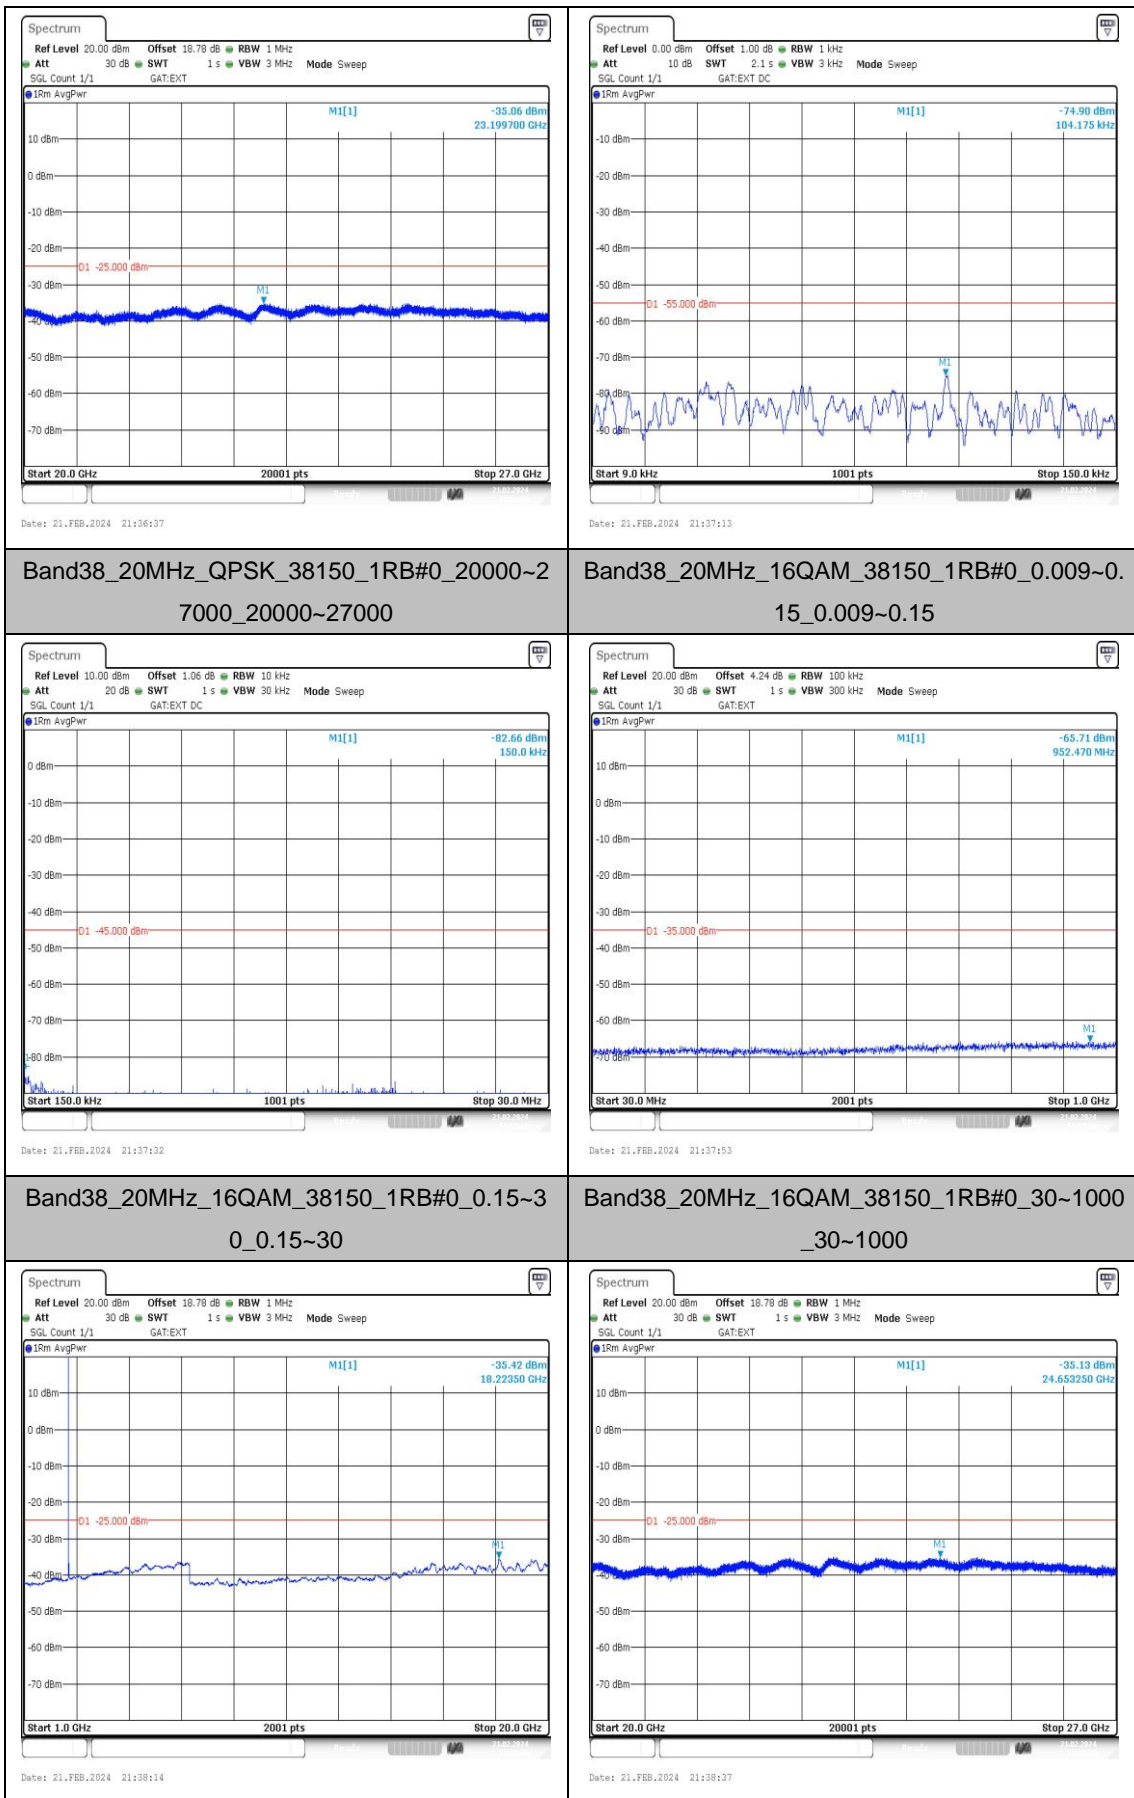

**Band38\_20MHz\_16QAM\_37850\_1RB#0\_0.009~0.15**

**Band38\_20MHz\_16QAM\_37850\_1RB#0\_0.15~30**

**Band38\_20MHz\_16QAM\_37850\_1RB#0\_30~1000**

**Band38\_20MHz\_QPSK\_38000\_1RB#0\_20000~27000**

**Band38\_20MHz\_16QAM\_38000\_1RB#0\_0.009~0.15**

**Band38\_20MHz\_16QAM\_38000\_1RB#0\_0.15~30**

**Band38\_20MHz\_16QAM\_38000\_1RB#0\_30~1000**

Band38_20MHz_16QAM_38150_1RB#0_1000~20000	Band38_20MHz_16QAM_38150_1RB#0_20000~27000
---	--