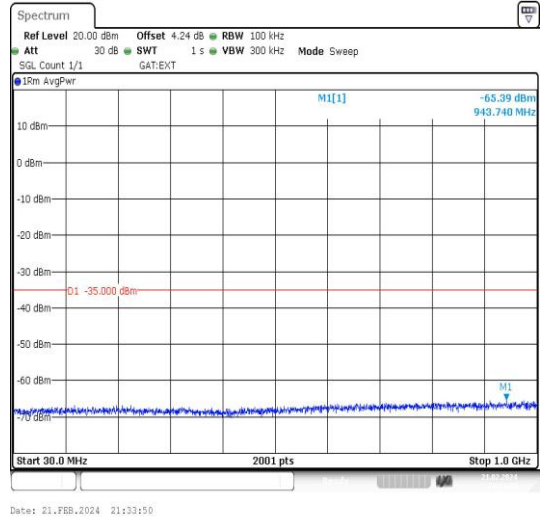

**Band38\_20MHz\_16QAM\_37850\_1RB#0\_0.009~0.15**

**Band38\_20MHz\_16QAM\_37850\_1RB#0\_0.15~30**

**Band38\_20MHz\_16QAM\_37850\_1RB#0\_30~1000**

**Band38\_20MHz\_QPSK\_38000\_1RB#0\_20000~27000**

**Band38\_20MHz\_16QAM\_38000\_1RB#0\_0.009~0.15**

**Band38\_20MHz\_16QAM\_38000\_1RB#0\_0.15~30**

**Band38\_20MHz\_16QAM\_38000\_1RB#0\_30~1000**

Band38_20MHz_16QAM_38150_1RB#0_1000~20000	Band38_20MHz_16QAM_38150_1RB#0_20000~27000
---	--