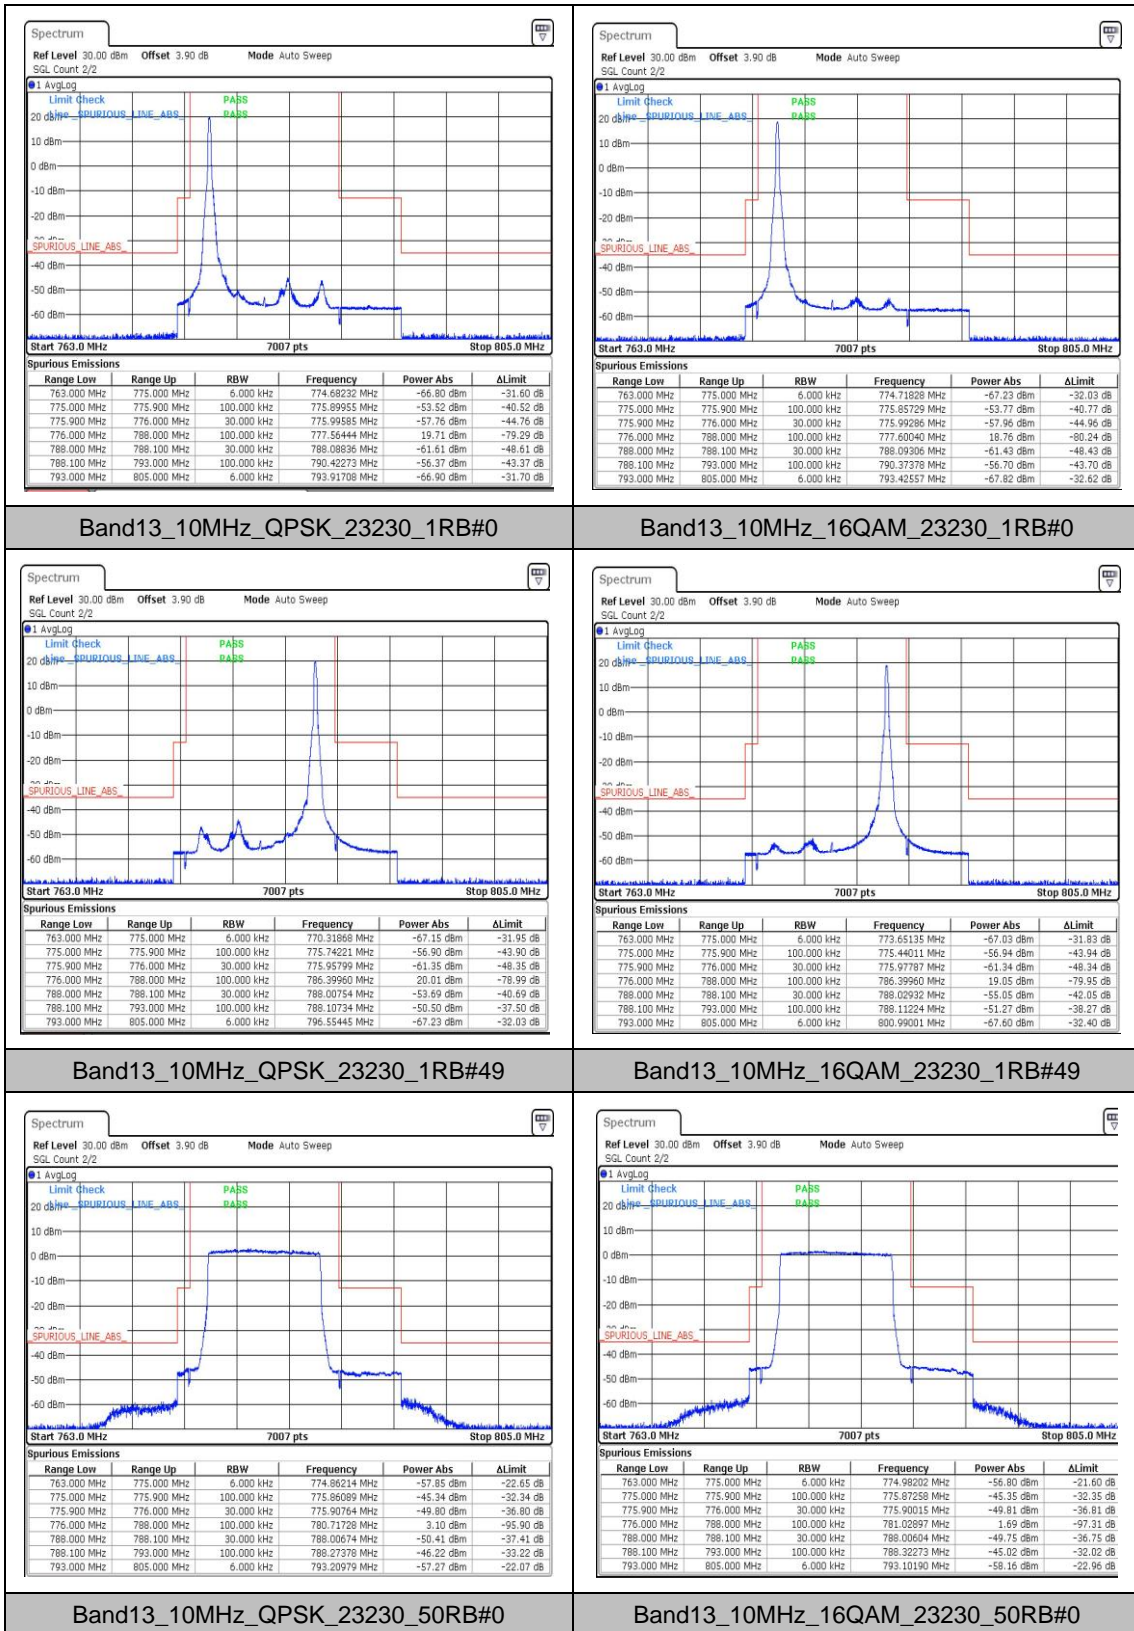

### Test Graphs

## Appendix D: Band Edge