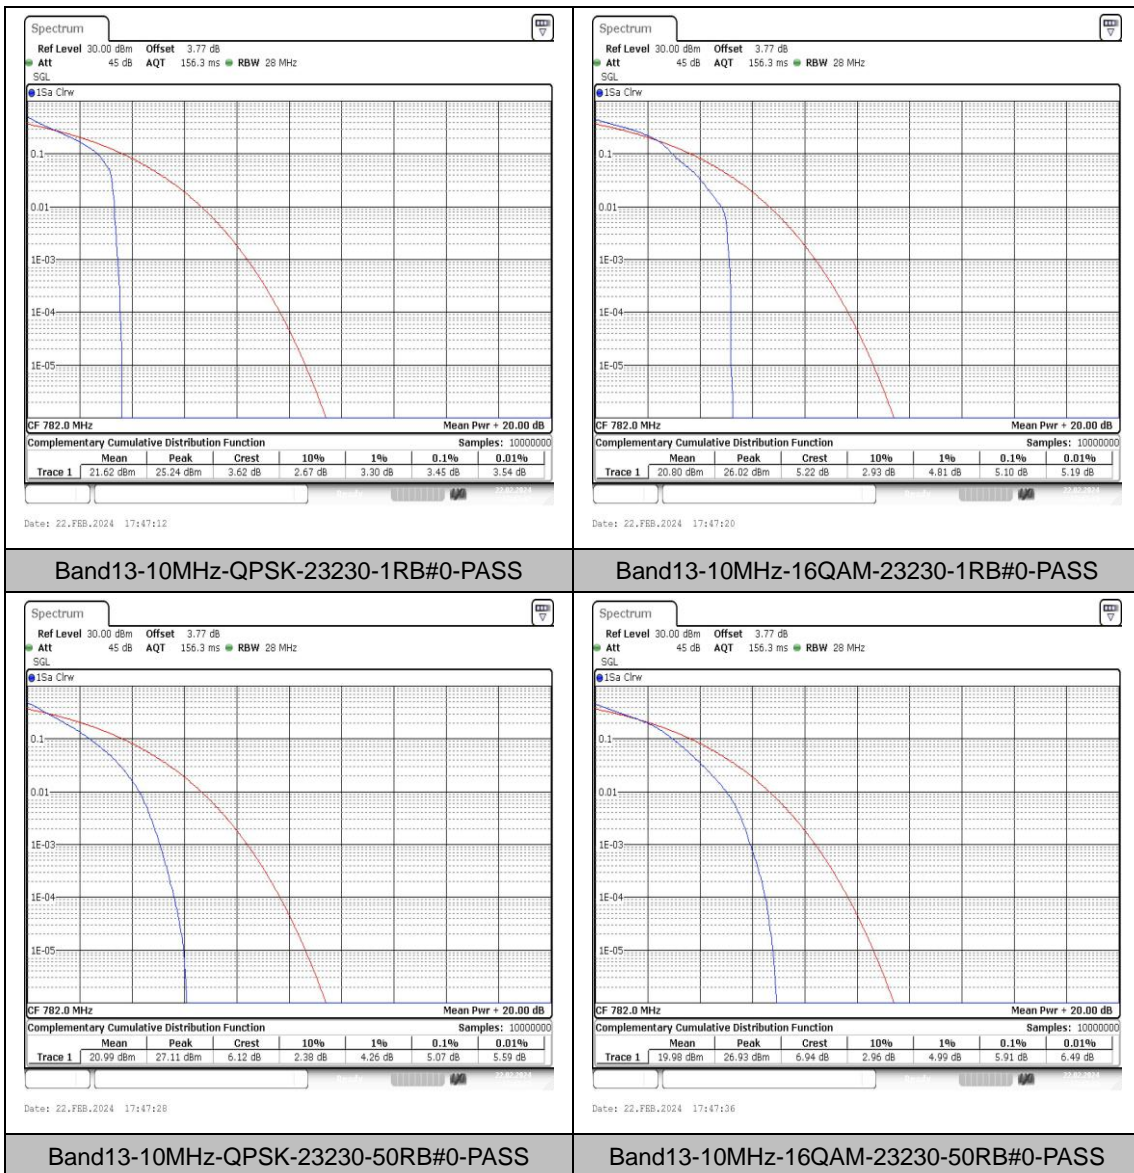

## Appendix B: Peak-to-Average Ratio(CCDF)

### Test Graphs

**Band13-5MHz-QPSK-23205-1RB#0-PASS**      **Band13-5MHz-16QAM-23205-1RB#0-PASS**

**Band13-5MHz-QPSK-23205-25RB#0-PASS**      **Band13-5MHz-16QAM-23205-25RB#0-PASS**

**Band13-5MHz-QPSK-23230-1RB#0-PASS**      **Band13-5MHz-16QAM-23230-1RB#0-PASS**

## Appendix C: 26dB Bandwidth and Occupied Bandwidth

### Test Graphs