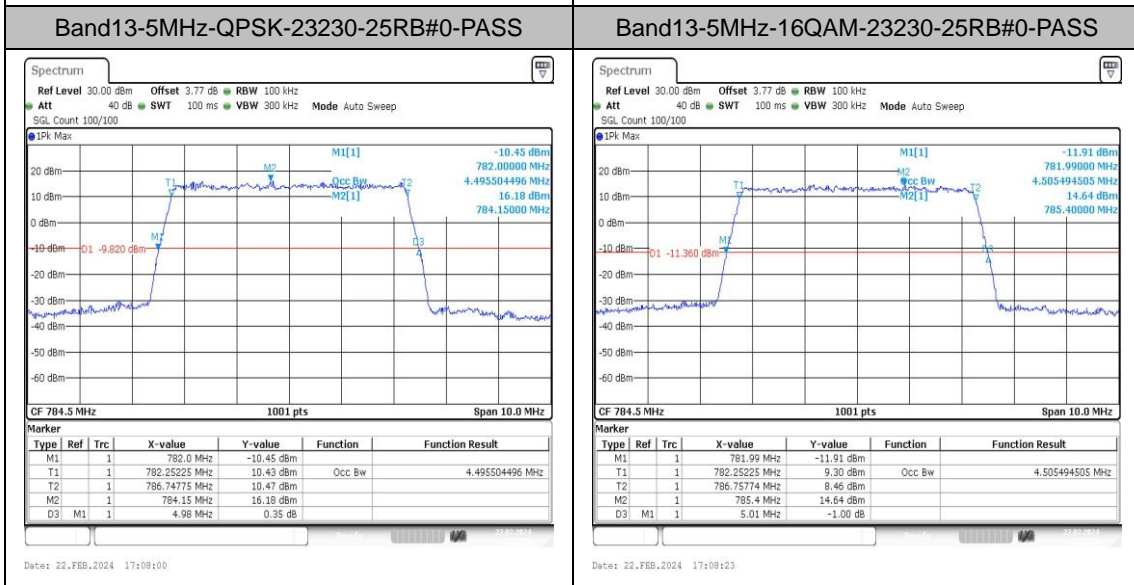

Test Graphs