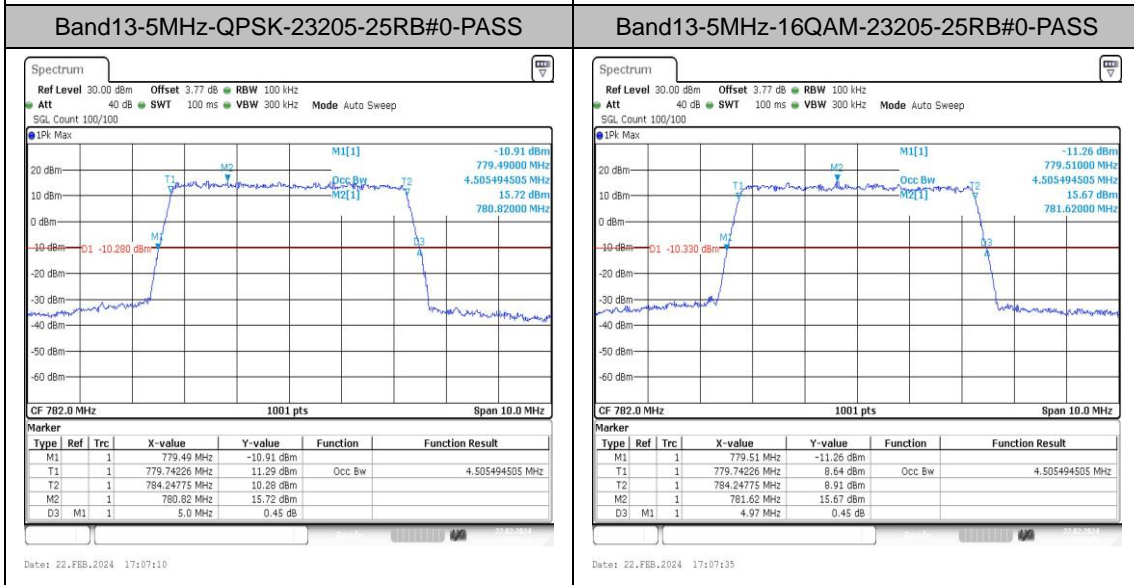

Test Graphs