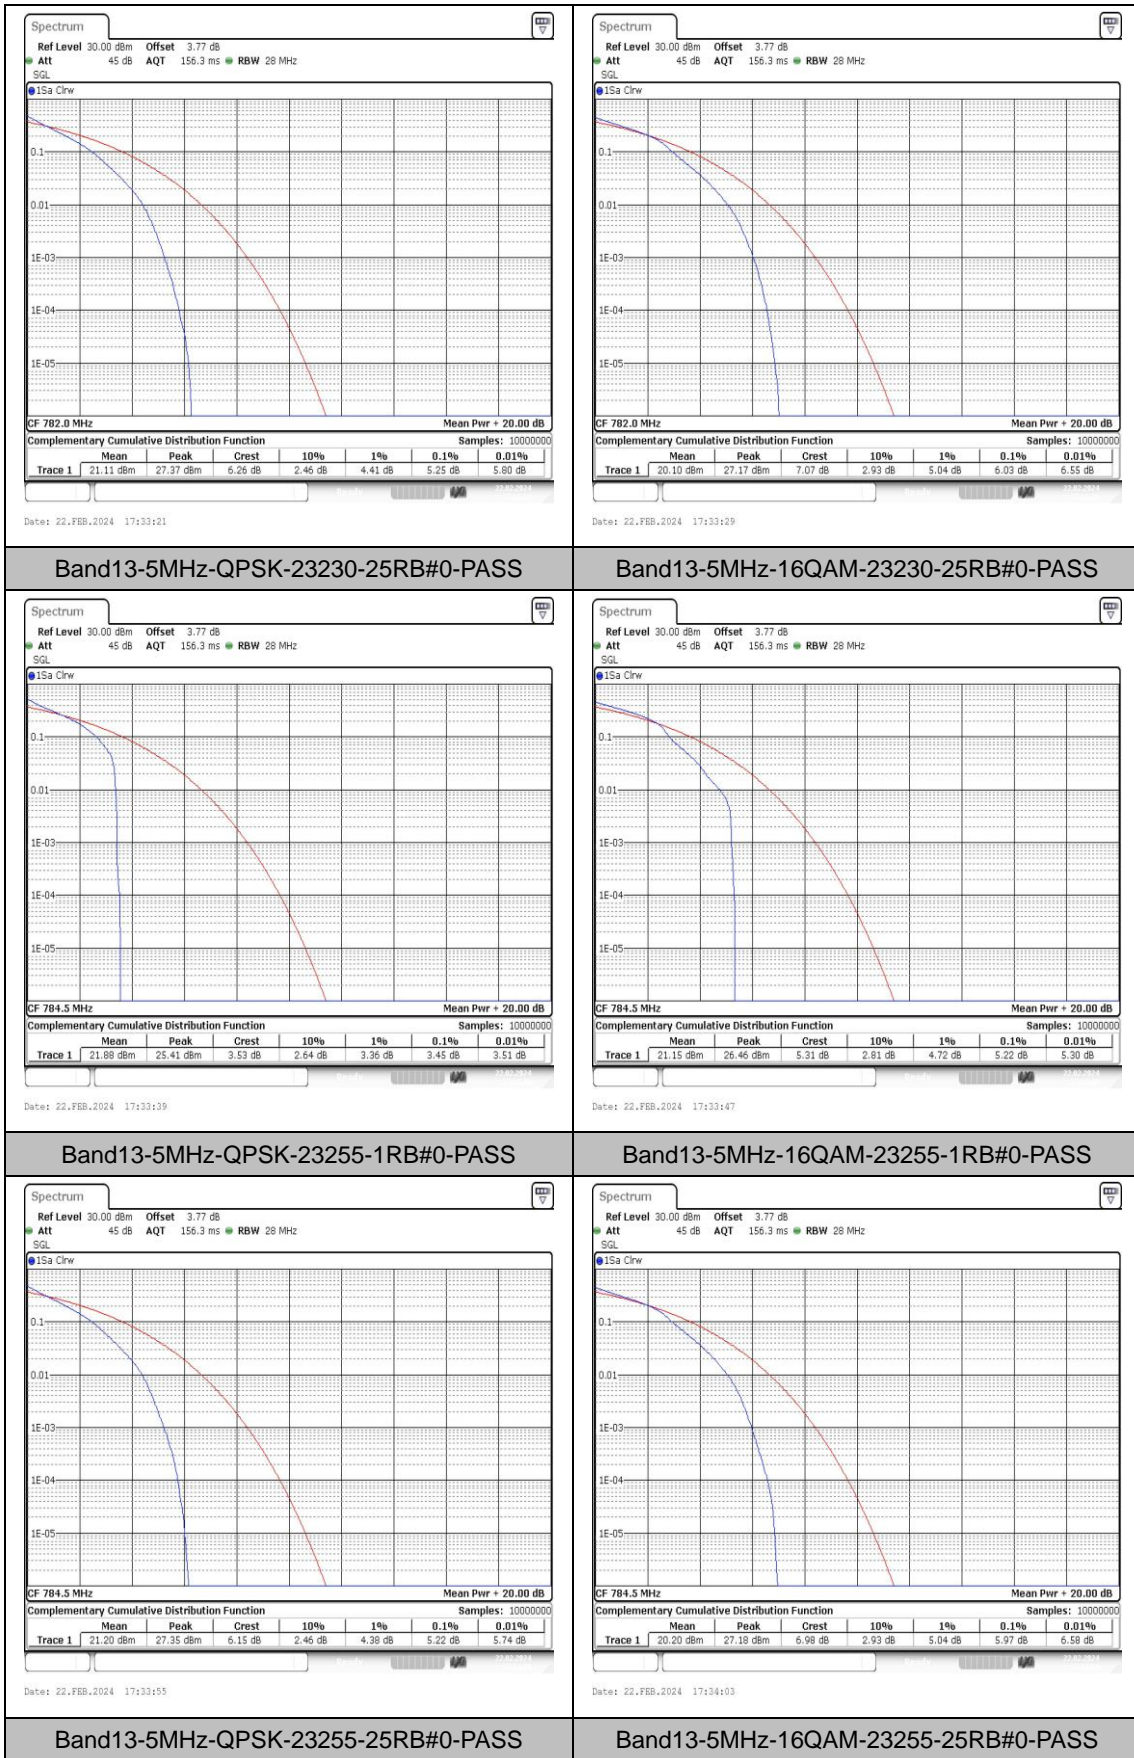

### Test Graphs

**Band13-5MHz-QPSK-23205-1RB#0-PASS**      **Band13-5MHz-16QAM-23205-1RB#0-PASS**

**Band13-5MHz-QPSK-23205-25RB#0-PASS**      **Band13-5MHz-16QAM-23205-25RB#0-PASS**

**Band13-5MHz-QPSK-23230-1RB#0-PASS**      **Band13-5MHz-16QAM-23230-1RB#0-PASS**

## Appendix C: 26dB Bandwidth and Occupied Bandwidth

### Test Graphs