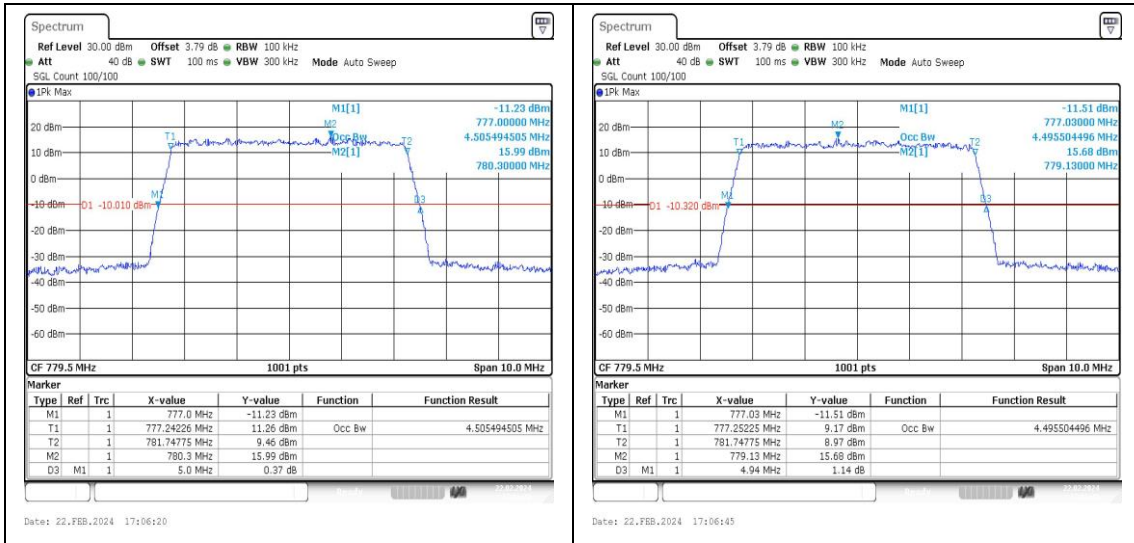

Test Graphs