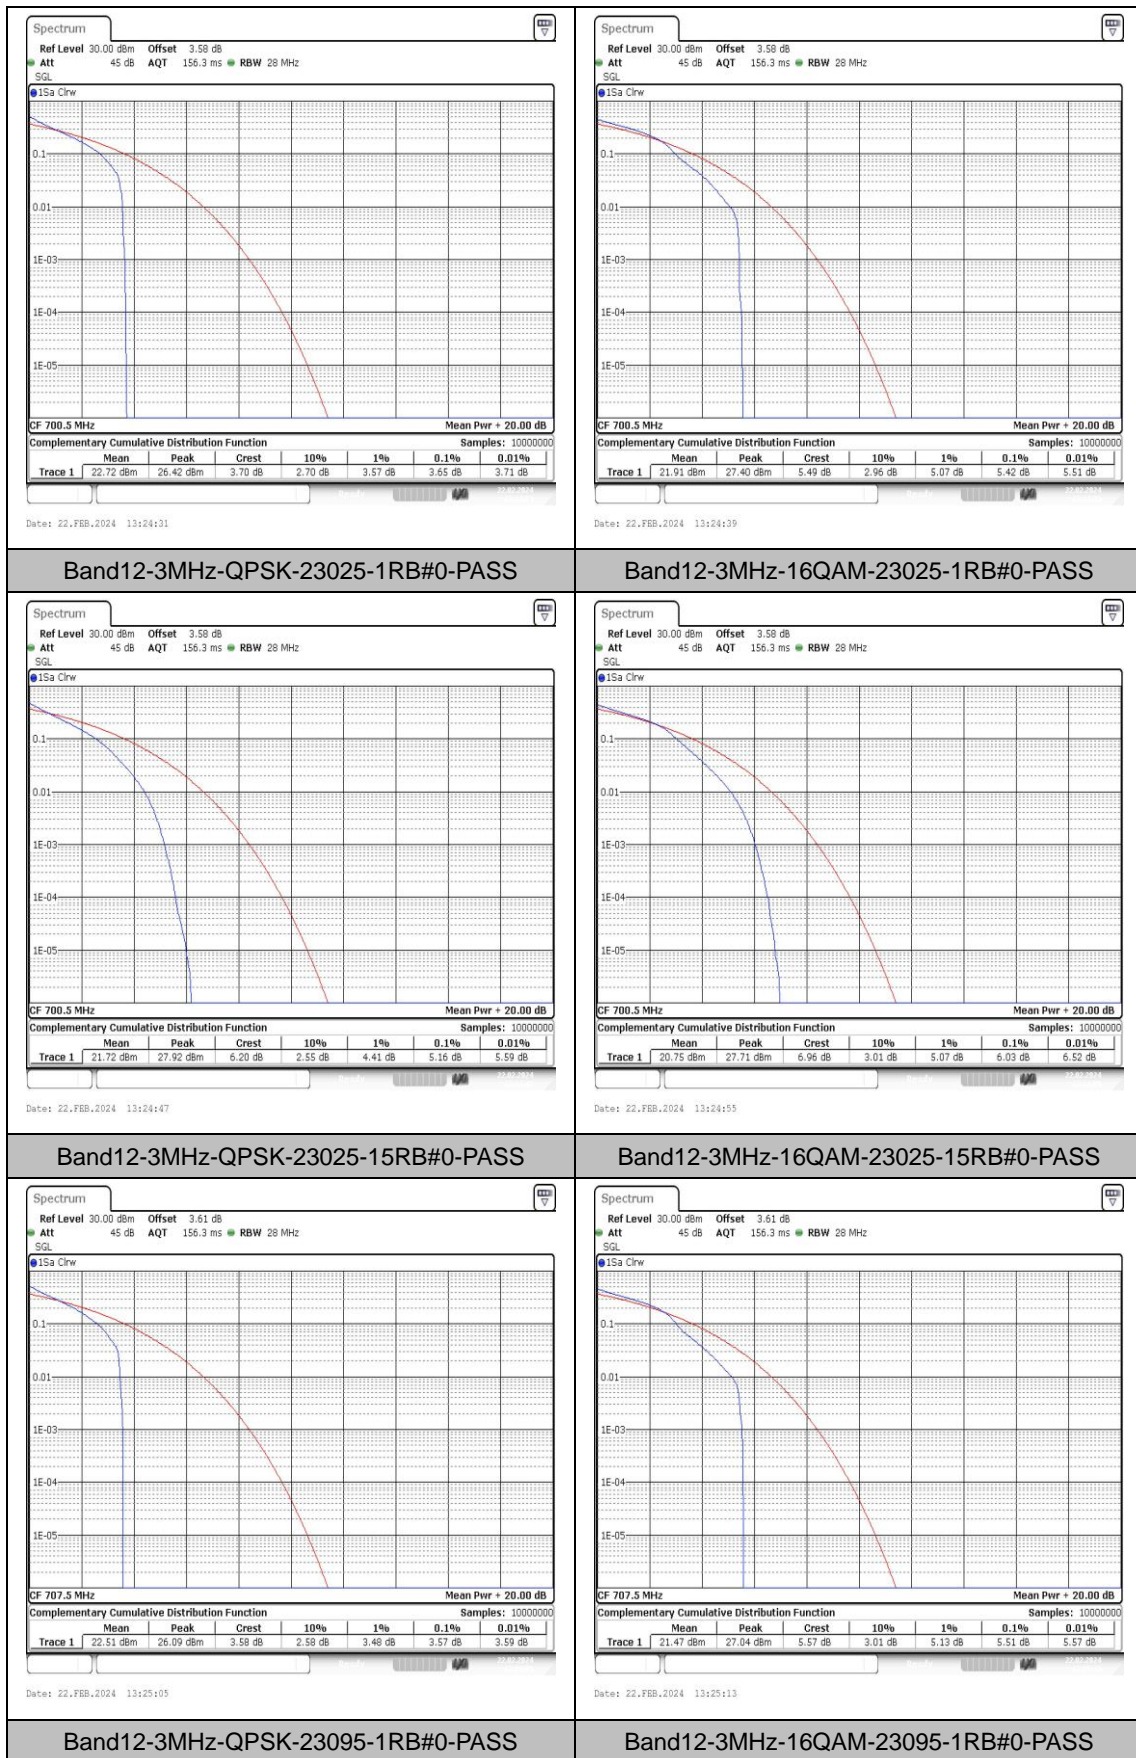

Test Graphs

Band12-1.4MHz-QPSK-23017-1RB#0-PASS **Band12-1.4MHz-16QAM-23017-1RB#0-PASS**

Band12-1.4MHz-QPSK-23017-6RB#0-PASS **Band12-1.4MHz-16QAM-23017-6RB#0-PASS**

Band12-1.4MHz-QPSK-23095-1RB#0-PASS **Band12-1.4MHz-16QAM-23095-1RB#0-PASS**