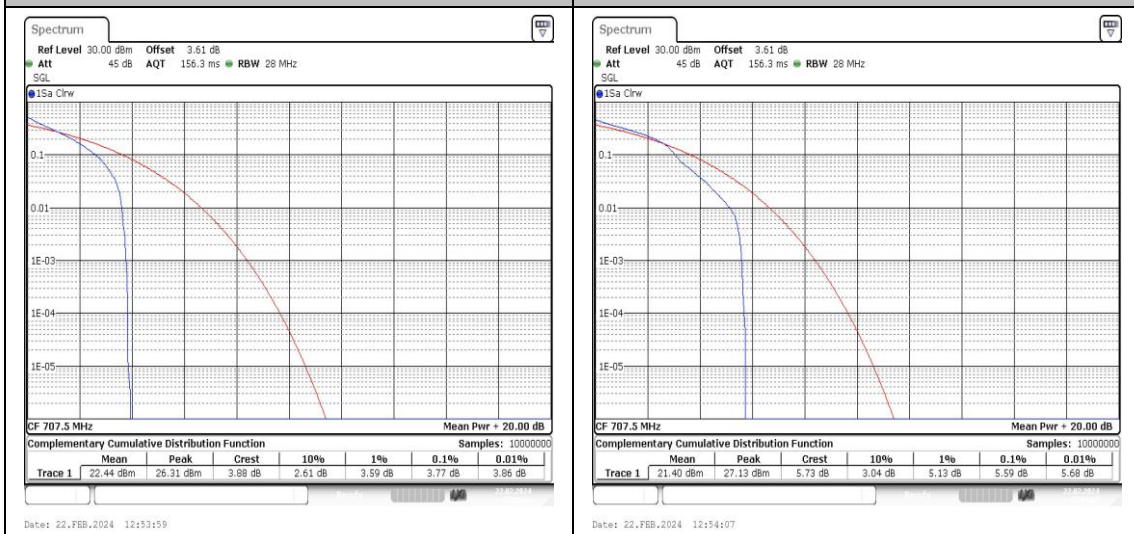

Band12-1.4MHz-QPSK-23095-1RB#0-PASS   **Band12-1.4MHz-16QAM-23095-1RB#0-PASS**