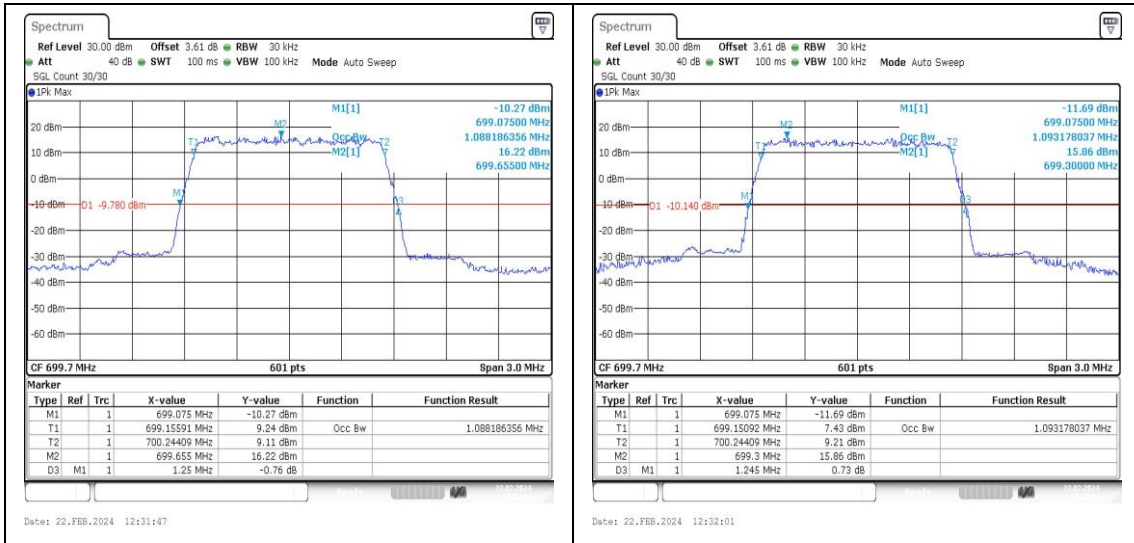

Test Graphs