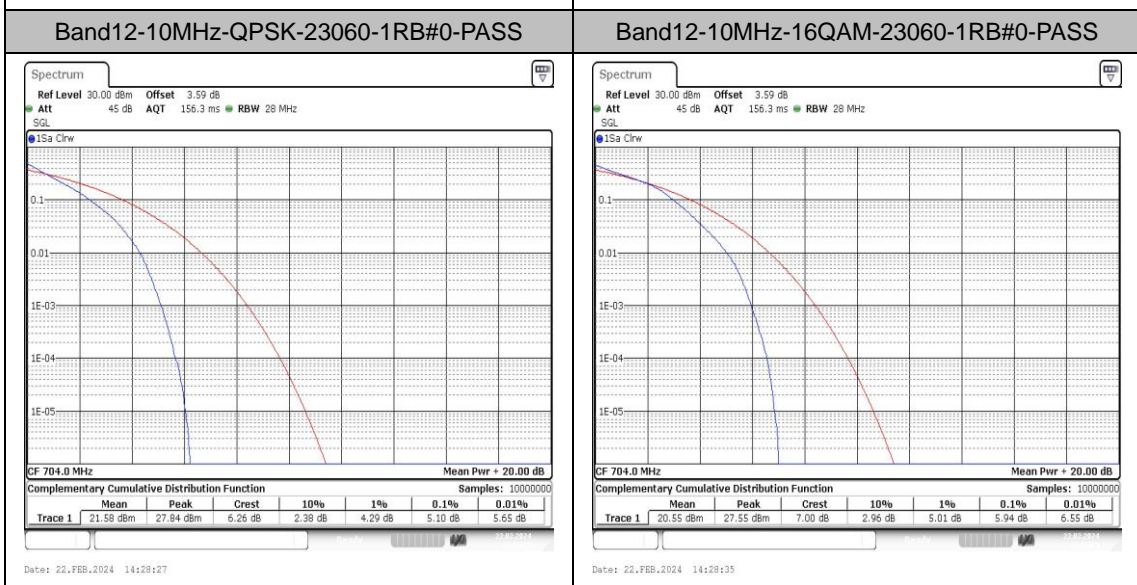

Test Graphs

Band12-1.4MHz-QPSK-23017-1RB#0-PASS **Band12-1.4MHz-16QAM-23017-1RB#0-PASS**

Band12-1.4MHz-QPSK-23017-6RB#0-PASS **Band12-1.4MHz-16QAM-23017-6RB#0-PASS**

Band12-1.4MHz-QPSK-23095-1RB#0-PASS **Band12-1.4MHz-16QAM-23095-1RB#0-PASS**