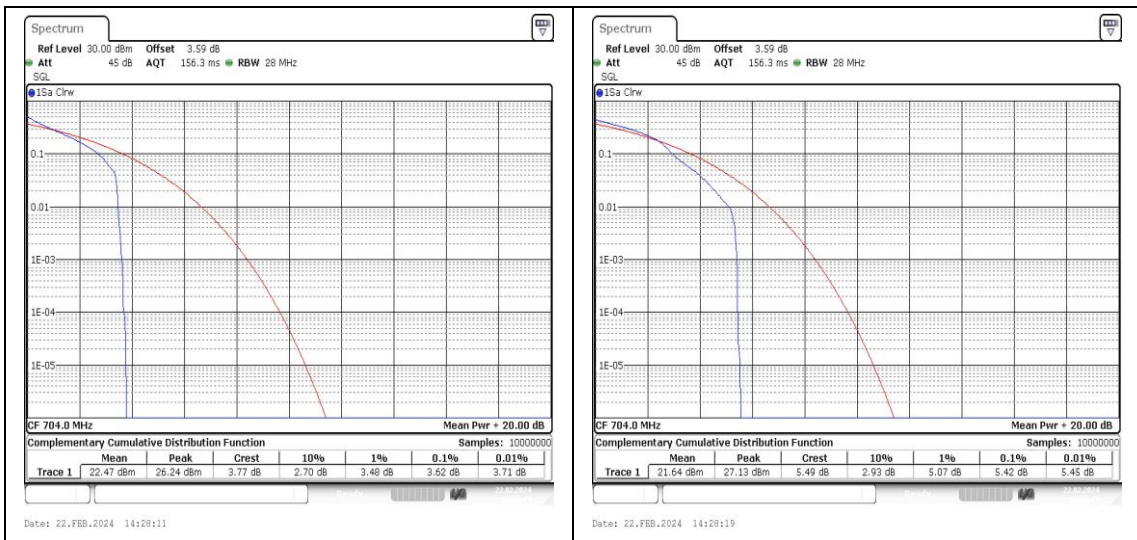

Test Graphs

Band12-1.4MHz-QPSK-23017-1RB#0-PASS **Band12-1.4MHz-16QAM-23017-1RB#0-PASS**

Band12-1.4MHz-QPSK-23017-6RB#0-PASS **Band12-1.4MHz-16QAM-23017-6RB#0-PASS**

Band12-1.4MHz-QPSK-23095-1RB#0-PASS **Band12-1.4MHz-16QAM-23095-1RB#0-PASS**