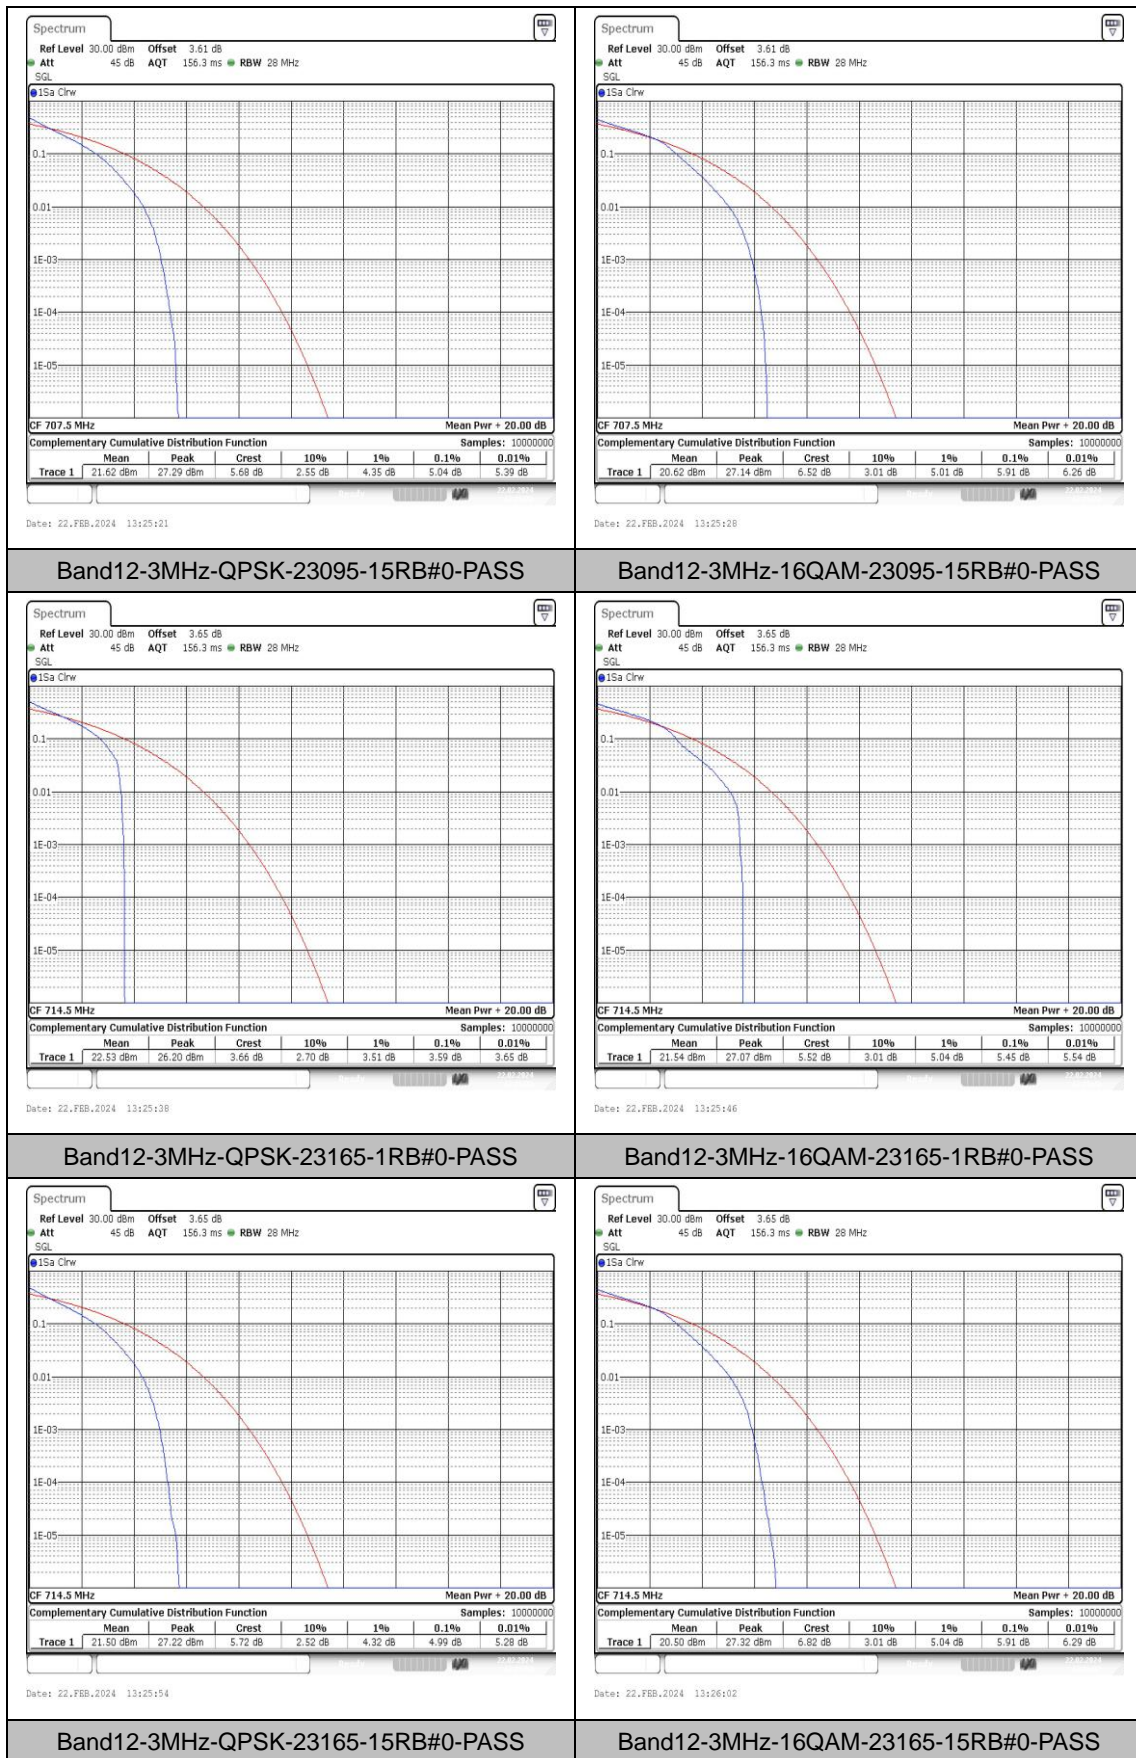

Test Graphs

Band12-1.4MHz-QPSK-23017-1RB#0-PASS **Band12-1.4MHz-16QAM-23017-1RB#0-PASS**

Band12-1.4MHz-QPSK-23017-6RB#0-PASS **Band12-1.4MHz-16QAM-23017-6RB#0-PASS**

Band12-1.4MHz-QPSK-23095-1RB#0-PASS **Band12-1.4MHz-16QAM-23095-1RB#0-PASS**