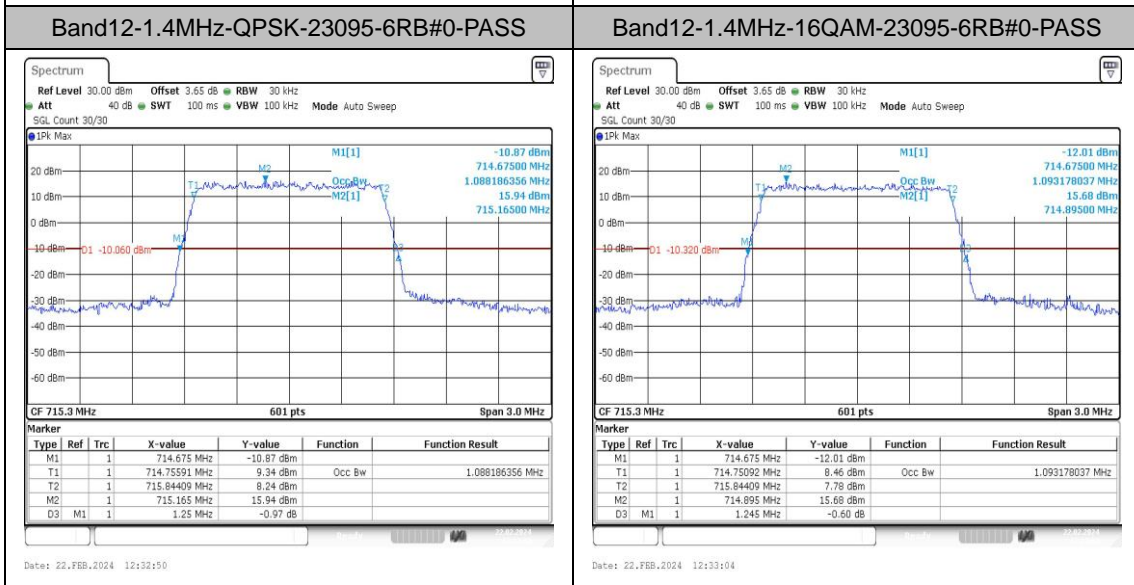

Test Graphs