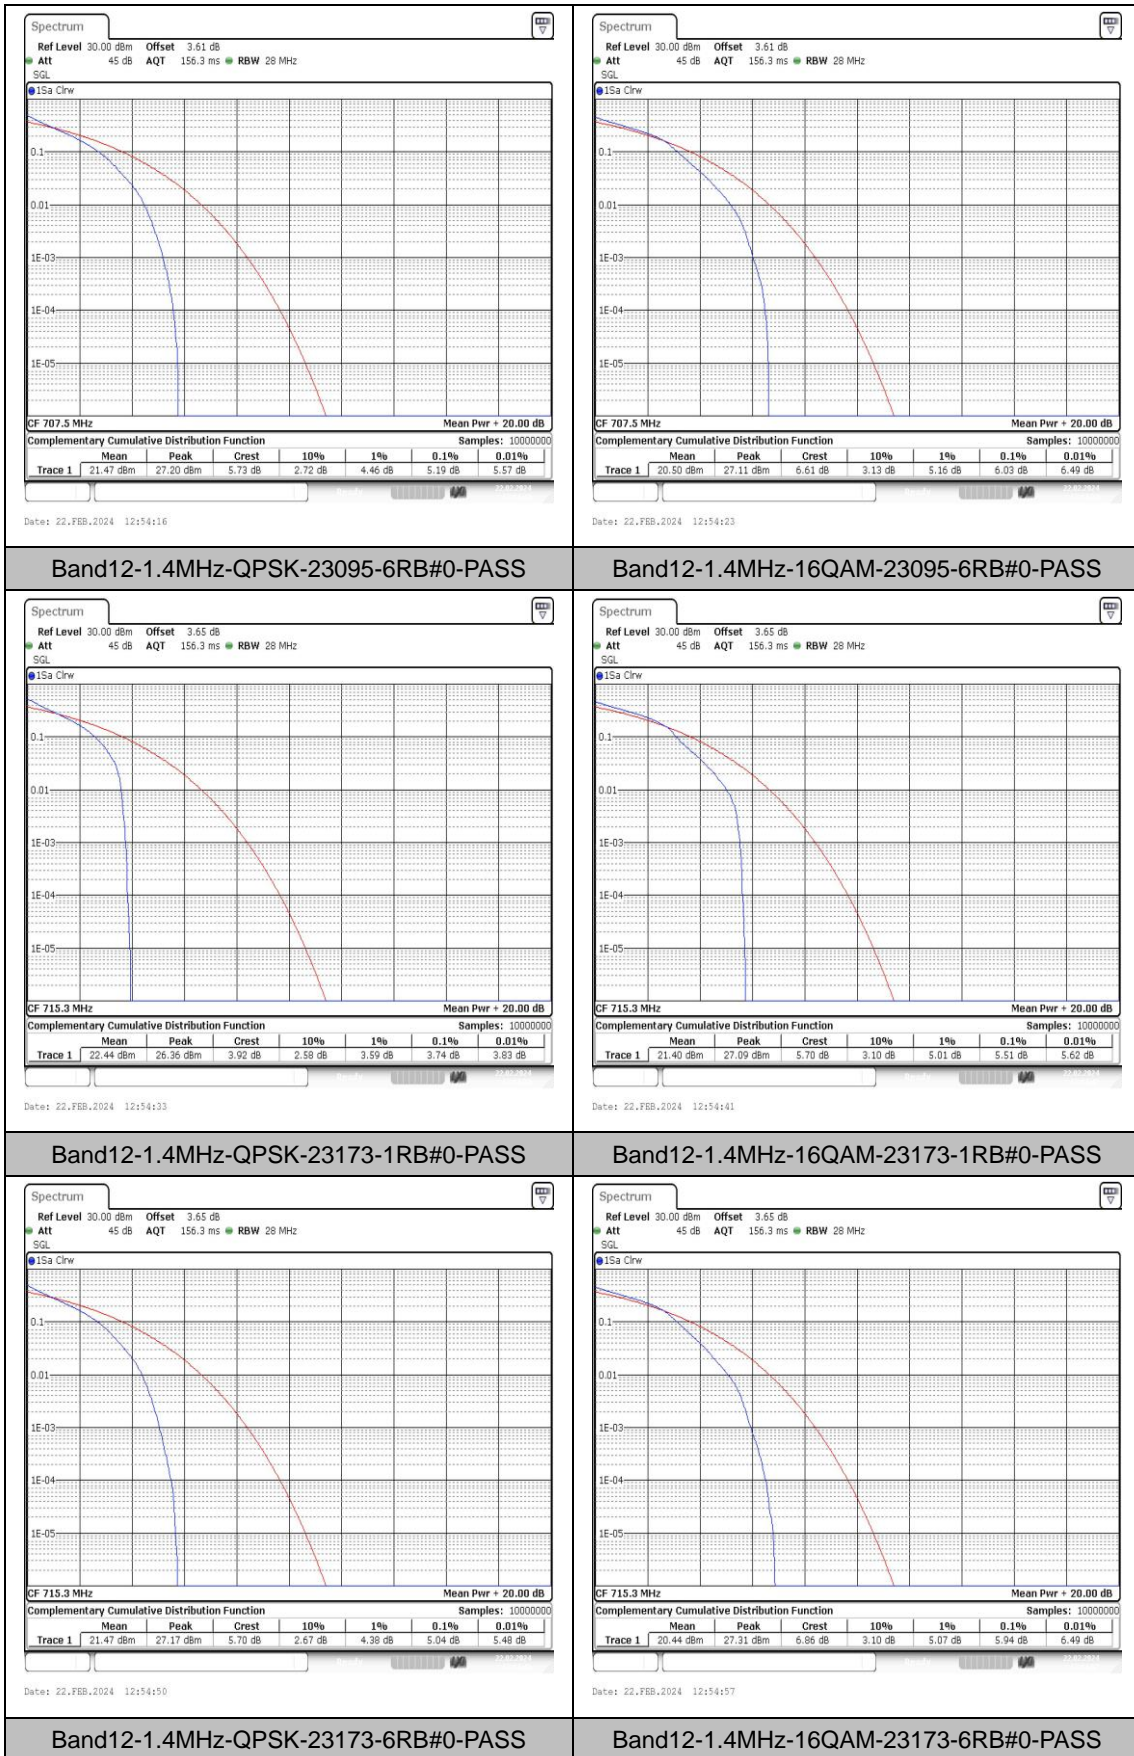

Test Graphs

Band12-1.4MHz-QPSK-23017-1RB#0-PASS **Band12-1.4MHz-16QAM-23017-1RB#0-PASS**

Band12-1.4MHz-QPSK-23017-6RB#0-PASS **Band12-1.4MHz-16QAM-23017-6RB#0-PASS**

Band12-1.4MHz-QPSK-23095-1RB#0-PASS **Band12-1.4MHz-16QAM-23095-1RB#0-PASS**