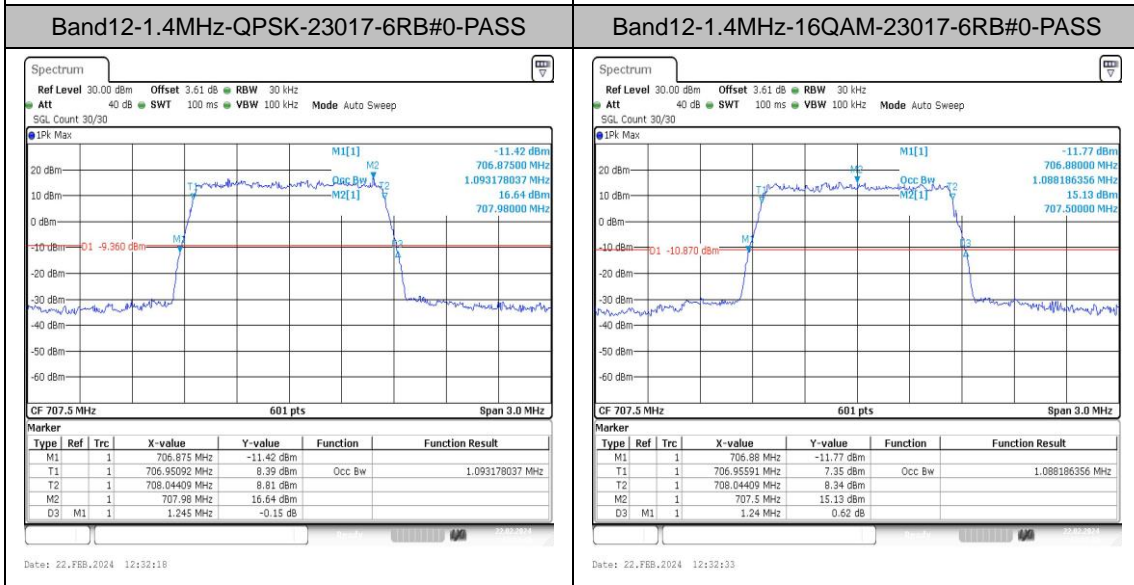

Test Graphs