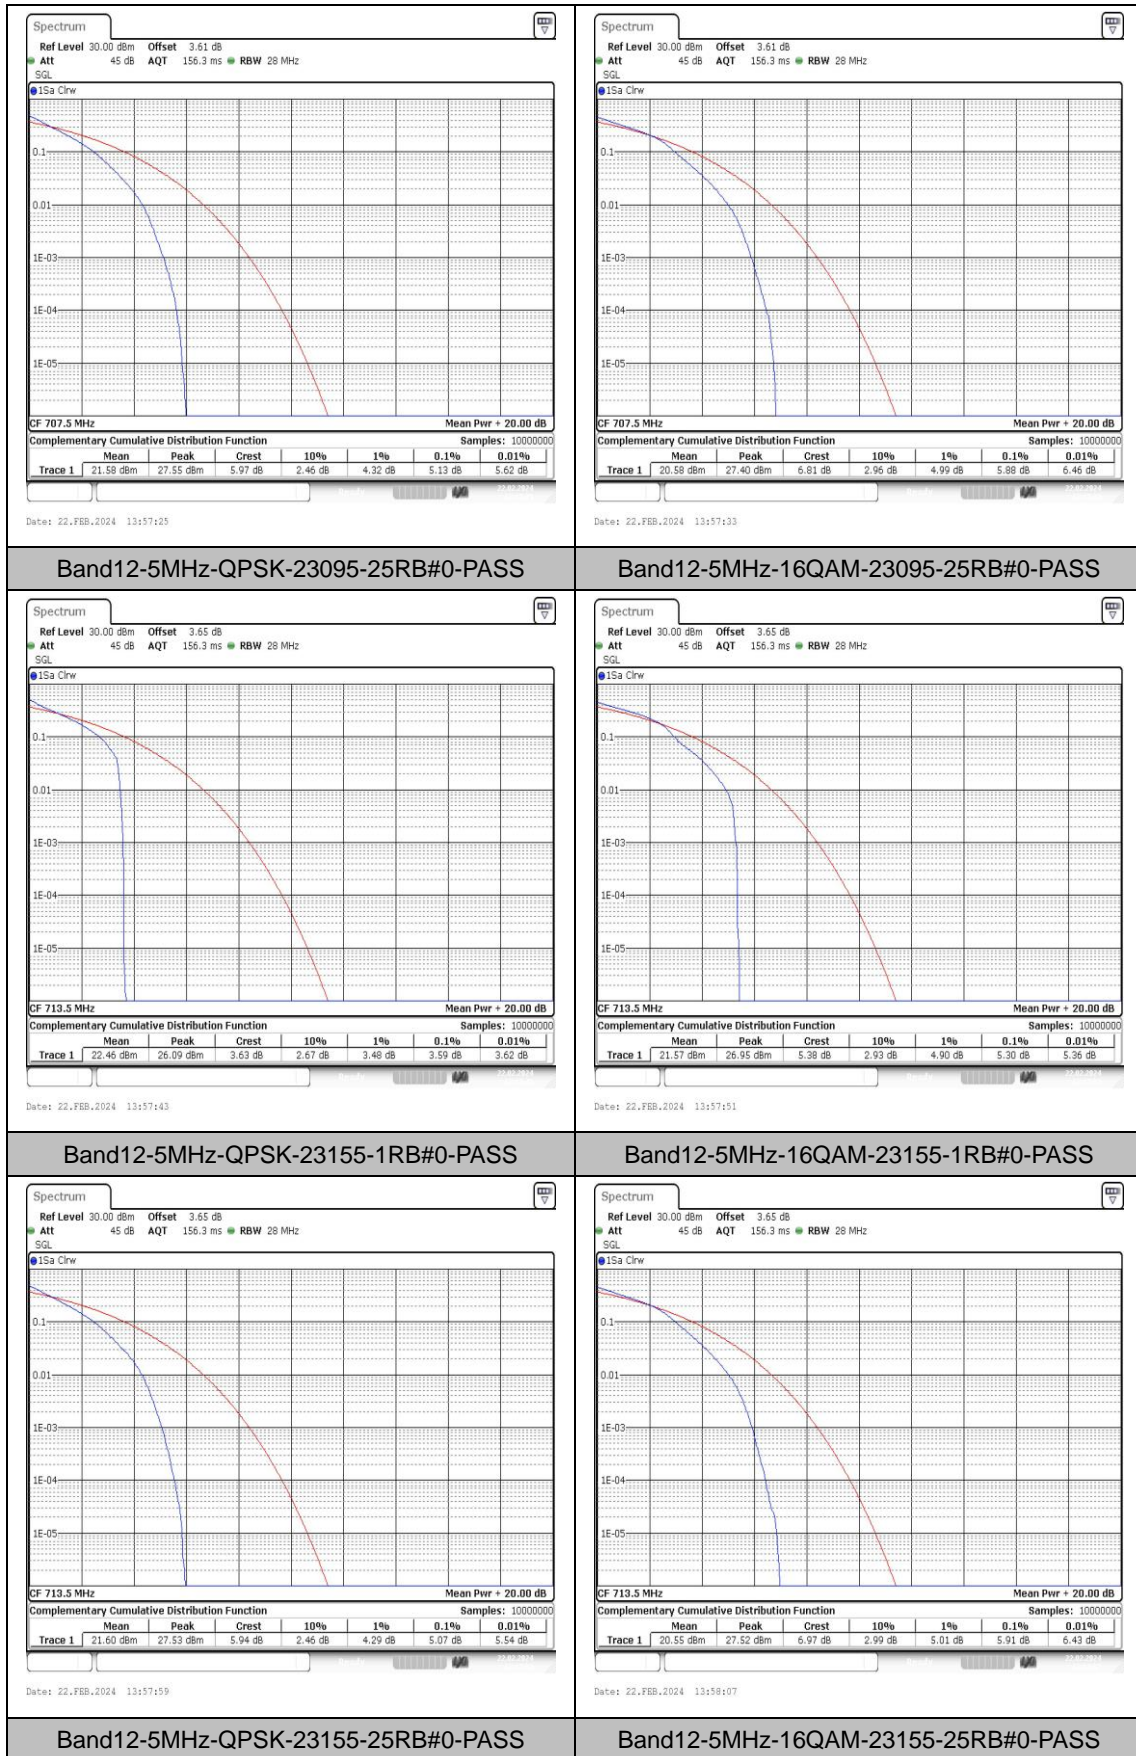

Test Graphs

Band12-1.4MHz-QPSK-23017-1RB#0-PASS **Band12-1.4MHz-16QAM-23017-1RB#0-PASS**

Band12-1.4MHz-QPSK-23017-6RB#0-PASS **Band12-1.4MHz-16QAM-23017-6RB#0-PASS**

Band12-1.4MHz-QPSK-23095-1RB#0-PASS **Band12-1.4MHz-16QAM-23095-1RB#0-PASS**