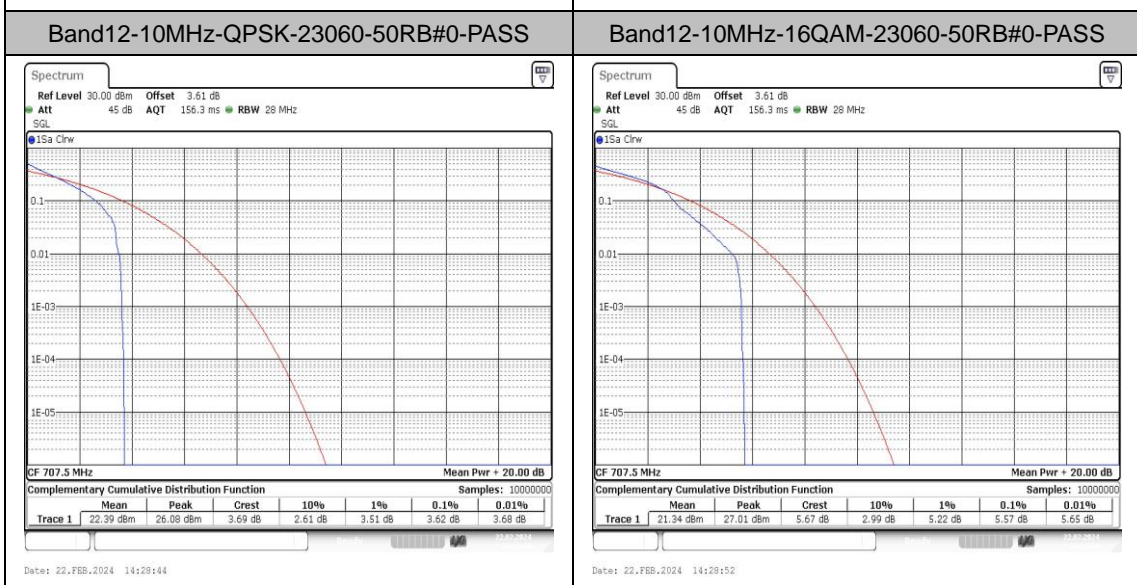

Test Graphs

Band12-1.4MHz-QPSK-23017-1RB#0-PASS **Band12-1.4MHz-16QAM-23017-1RB#0-PASS**

Band12-1.4MHz-QPSK-23017-6RB#0-PASS **Band12-1.4MHz-16QAM-23017-6RB#0-PASS**

Band12-1.4MHz-QPSK-23095-1RB#0-PASS **Band12-1.4MHz-16QAM-23095-1RB#0-PASS**