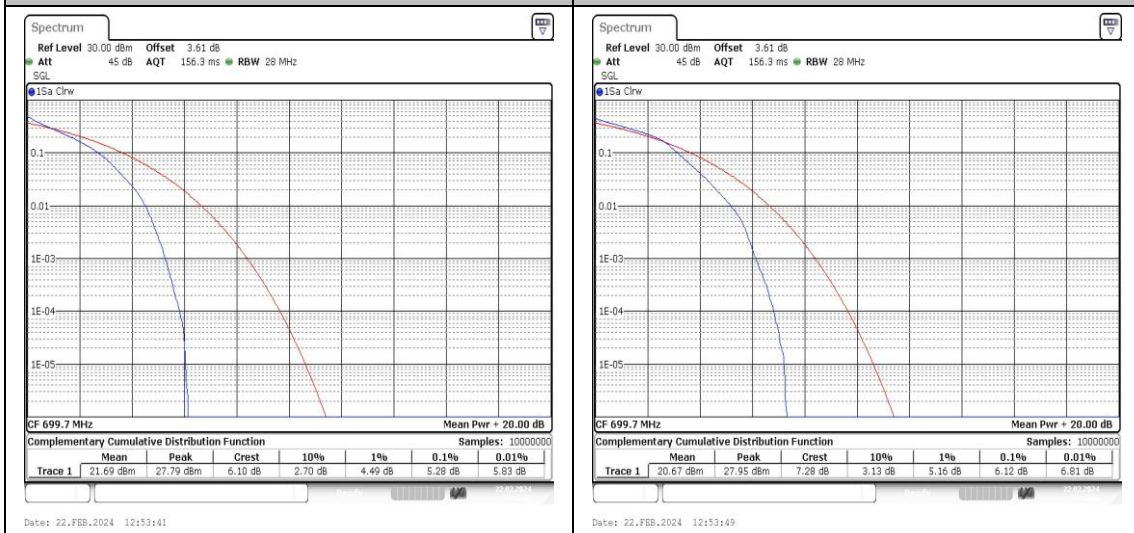

Band12-1.4MHz-QPSK-23017-6RB#0-PASS   **Band12-1.4MHz-16QAM-23017-6RB#0-PASS**