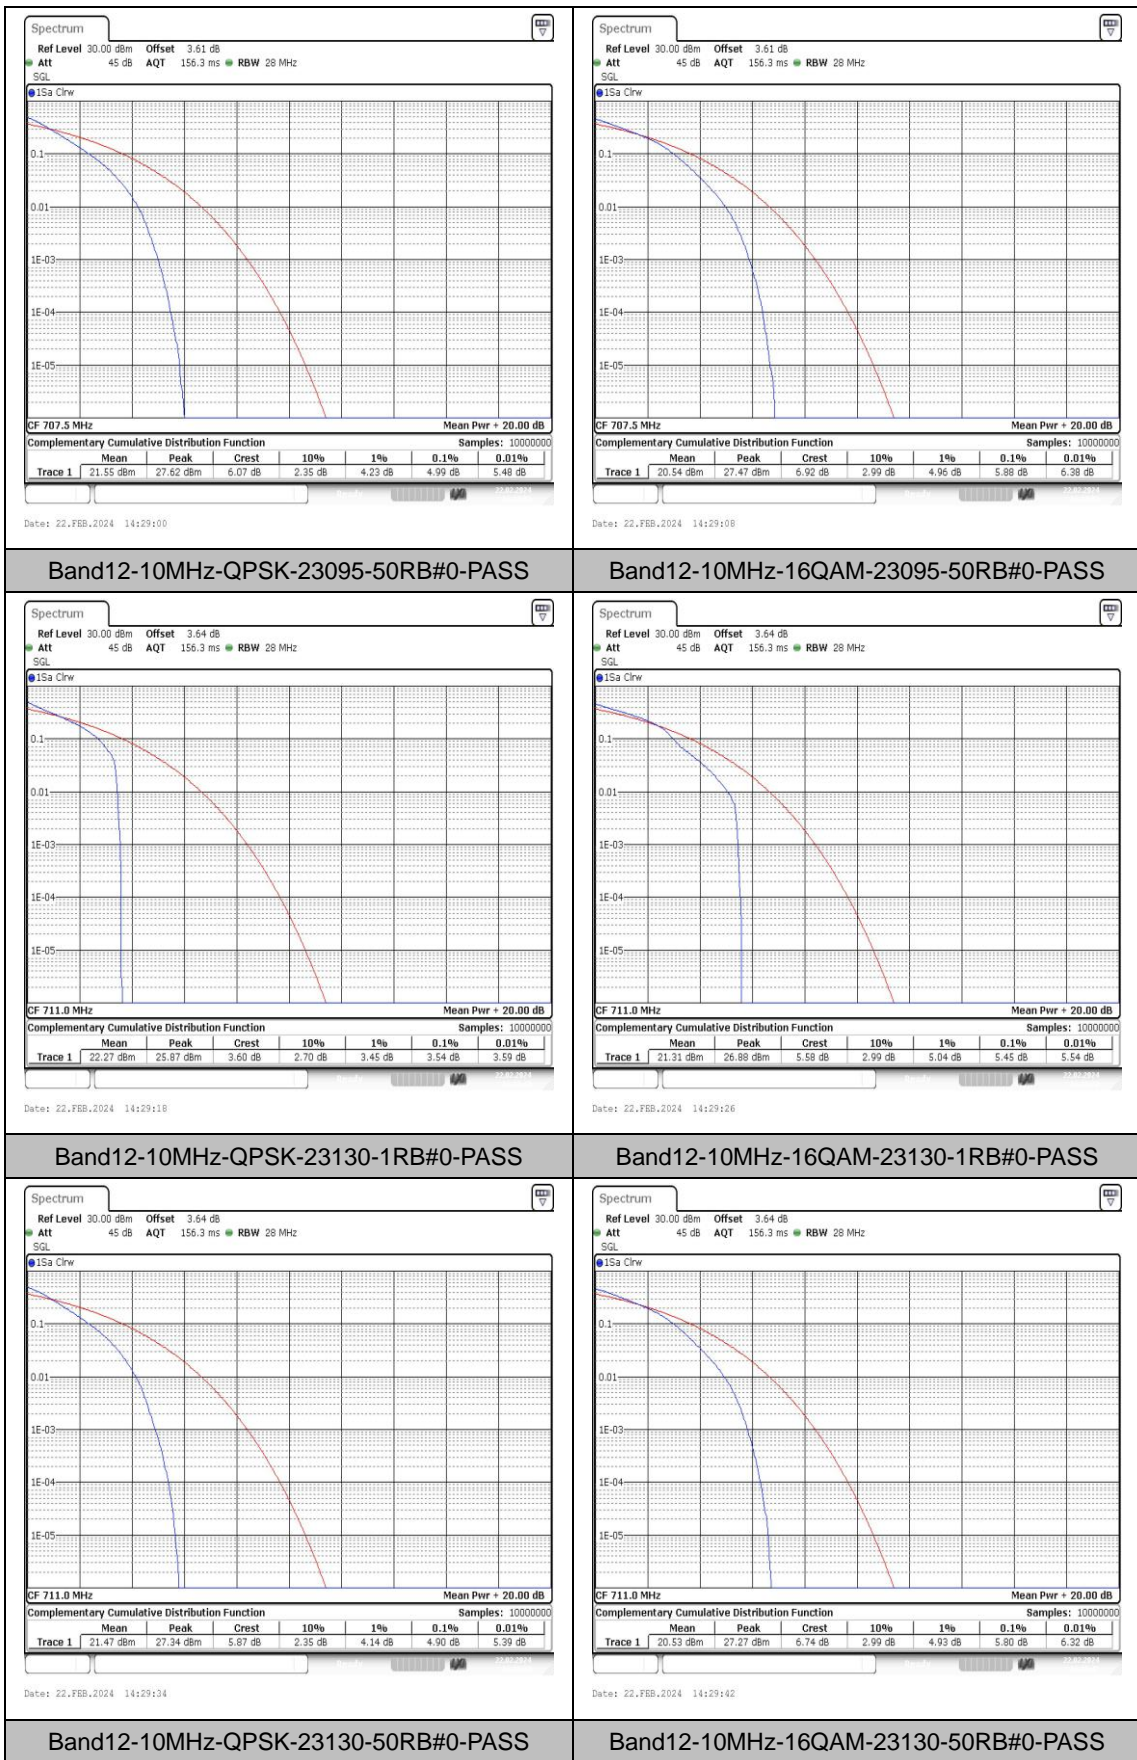

Test Graphs

Band12-1.4MHz-QPSK-23017-1RB#0-PASS **Band12-1.4MHz-16QAM-23017-1RB#0-PASS**

Band12-1.4MHz-QPSK-23017-6RB#0-PASS **Band12-1.4MHz-16QAM-23017-6RB#0-PASS**

Band12-1.4MHz-QPSK-23095-1RB#0-PASS **Band12-1.4MHz-16QAM-23095-1RB#0-PASS**