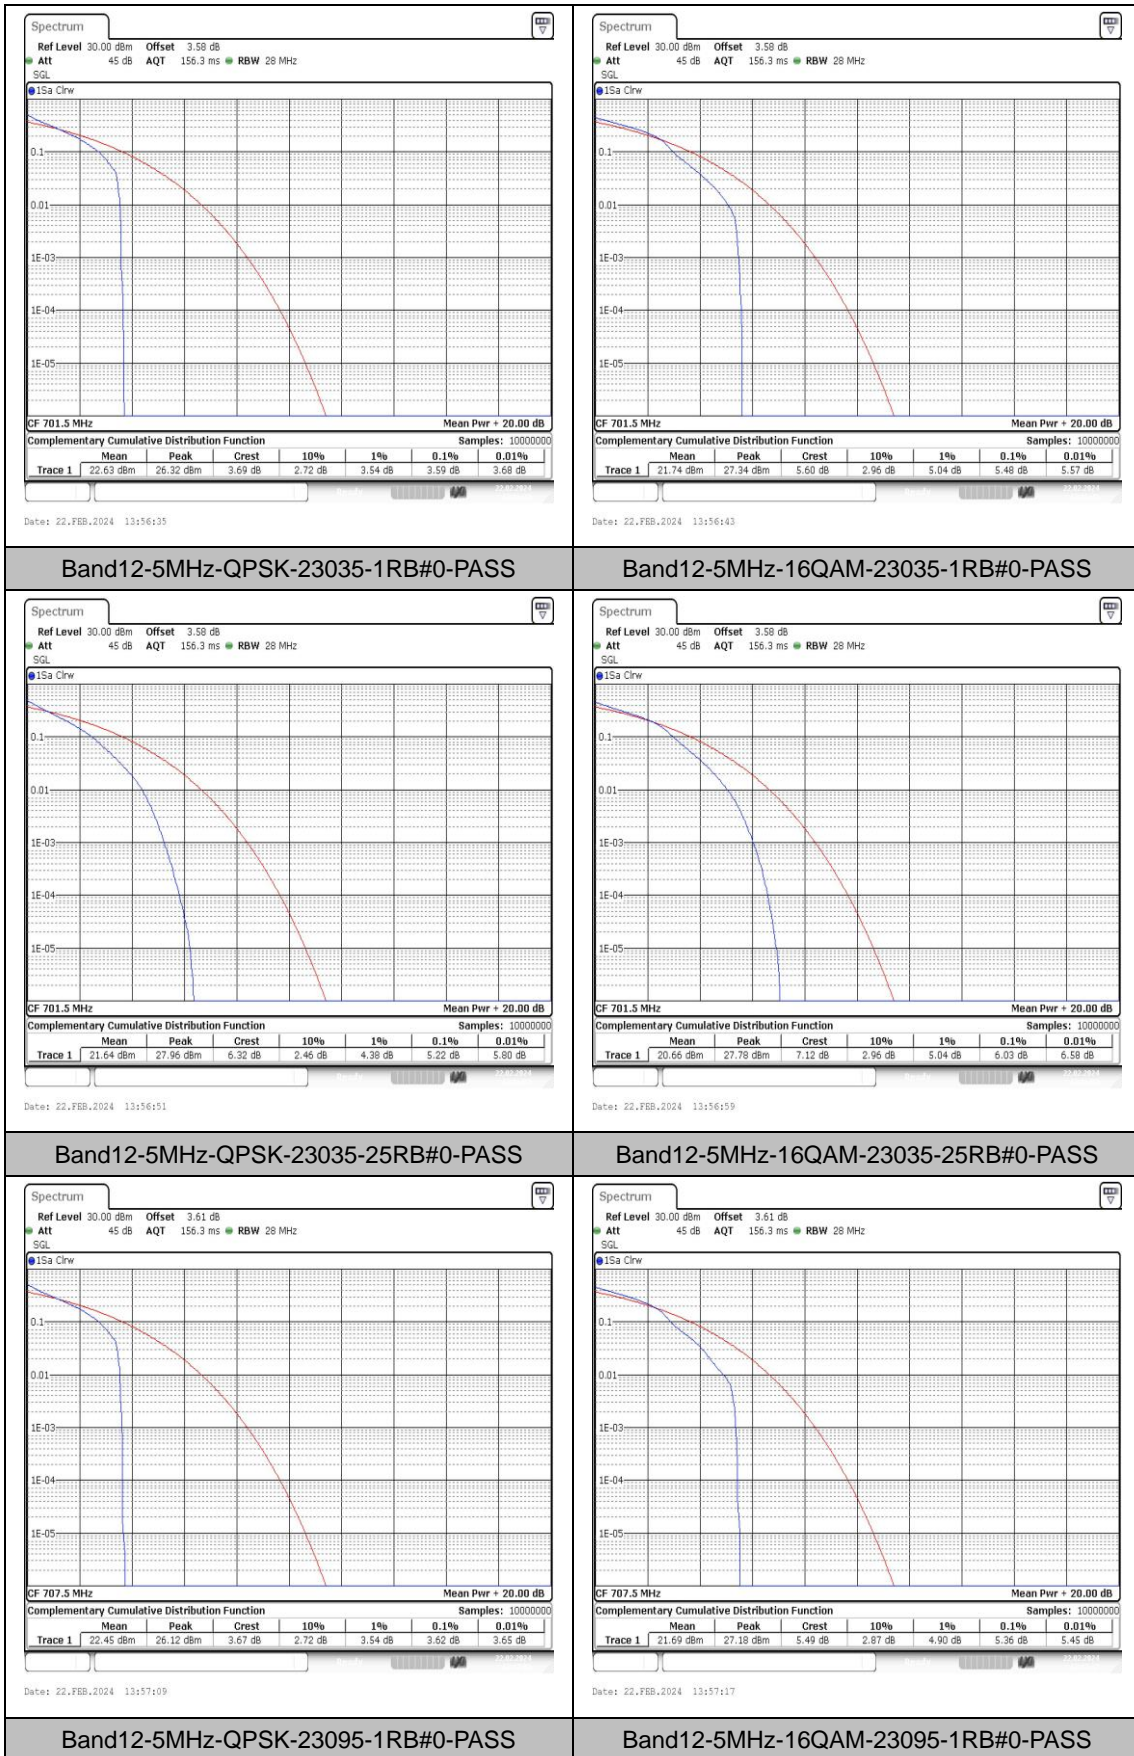

Test Graphs

Band12-1.4MHz-QPSK-23017-1RB#0-PASS **Band12-1.4MHz-16QAM-23017-1RB#0-PASS**

Band12-1.4MHz-QPSK-23017-6RB#0-PASS **Band12-1.4MHz-16QAM-23017-6RB#0-PASS**

Band12-1.4MHz-QPSK-23095-1RB#0-PASS **Band12-1.4MHz-16QAM-23095-1RB#0-PASS**