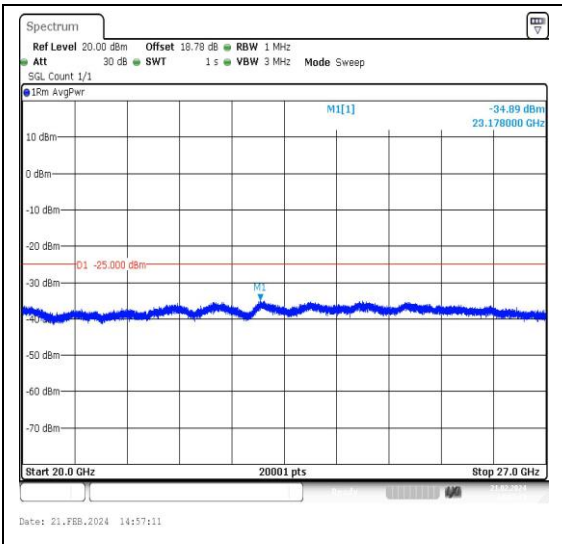

Band7_5MHz_QPSK_20775_1RB#0_20000~27000_00_20000~27000