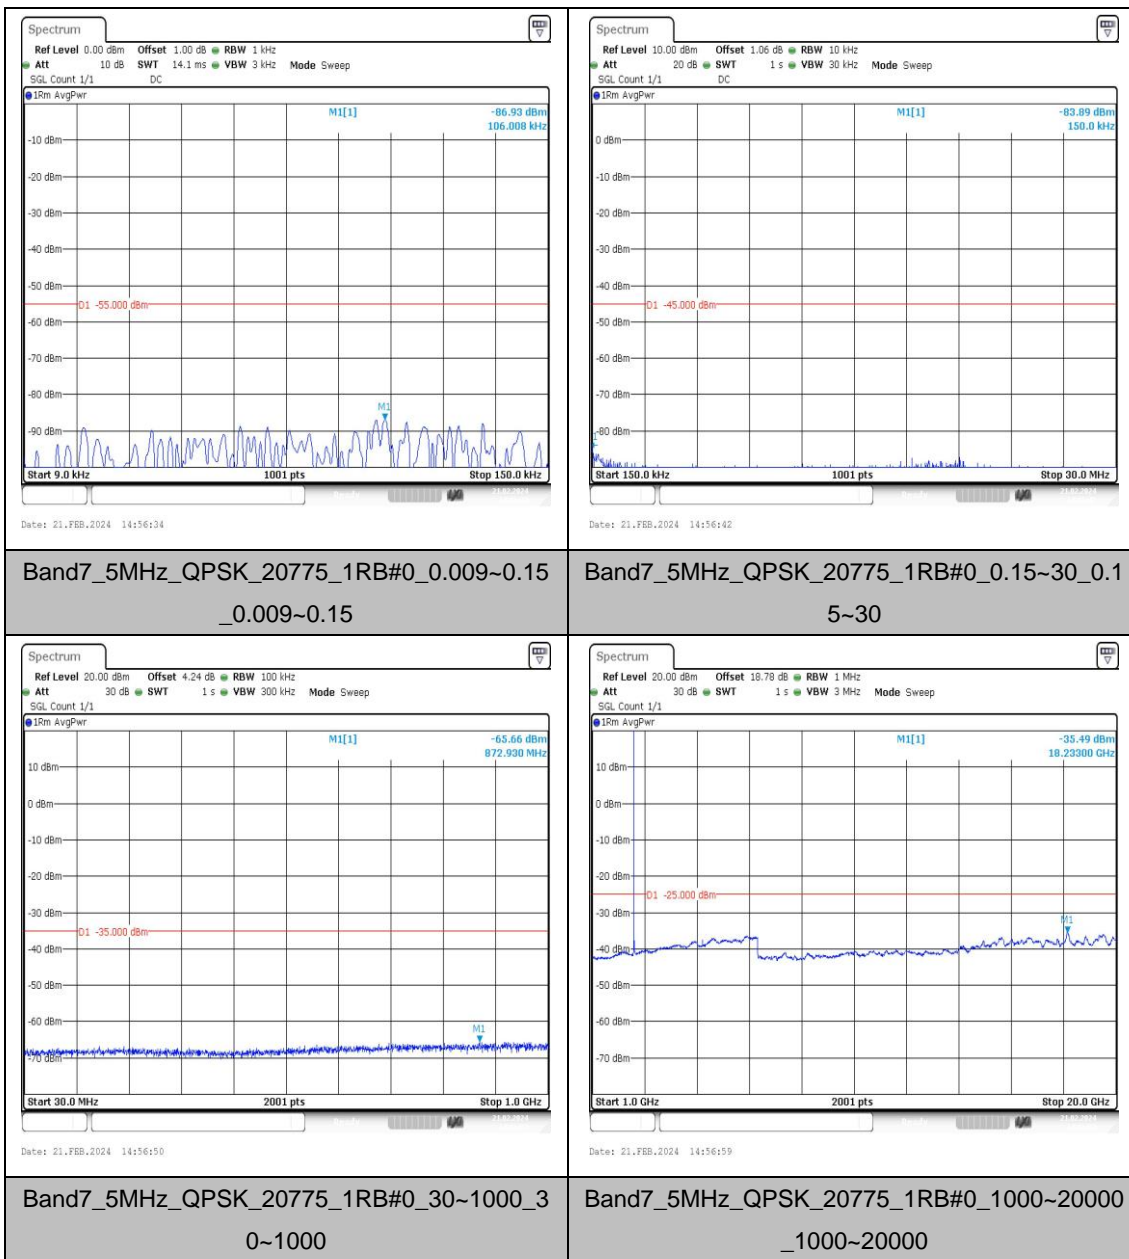

Band7	20MHz	16QAM	21350	1RB#0	20000~27000	PASS

Test Graphs