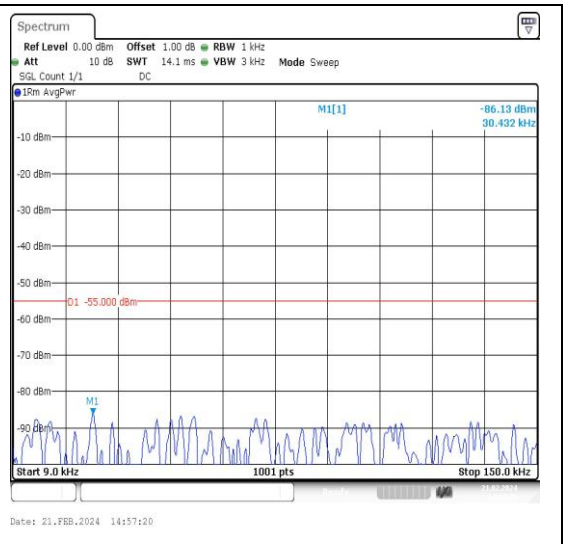

Band7_5MHz_16QAM_20775_1RB#0_0.009~0.15_0.009~0.15