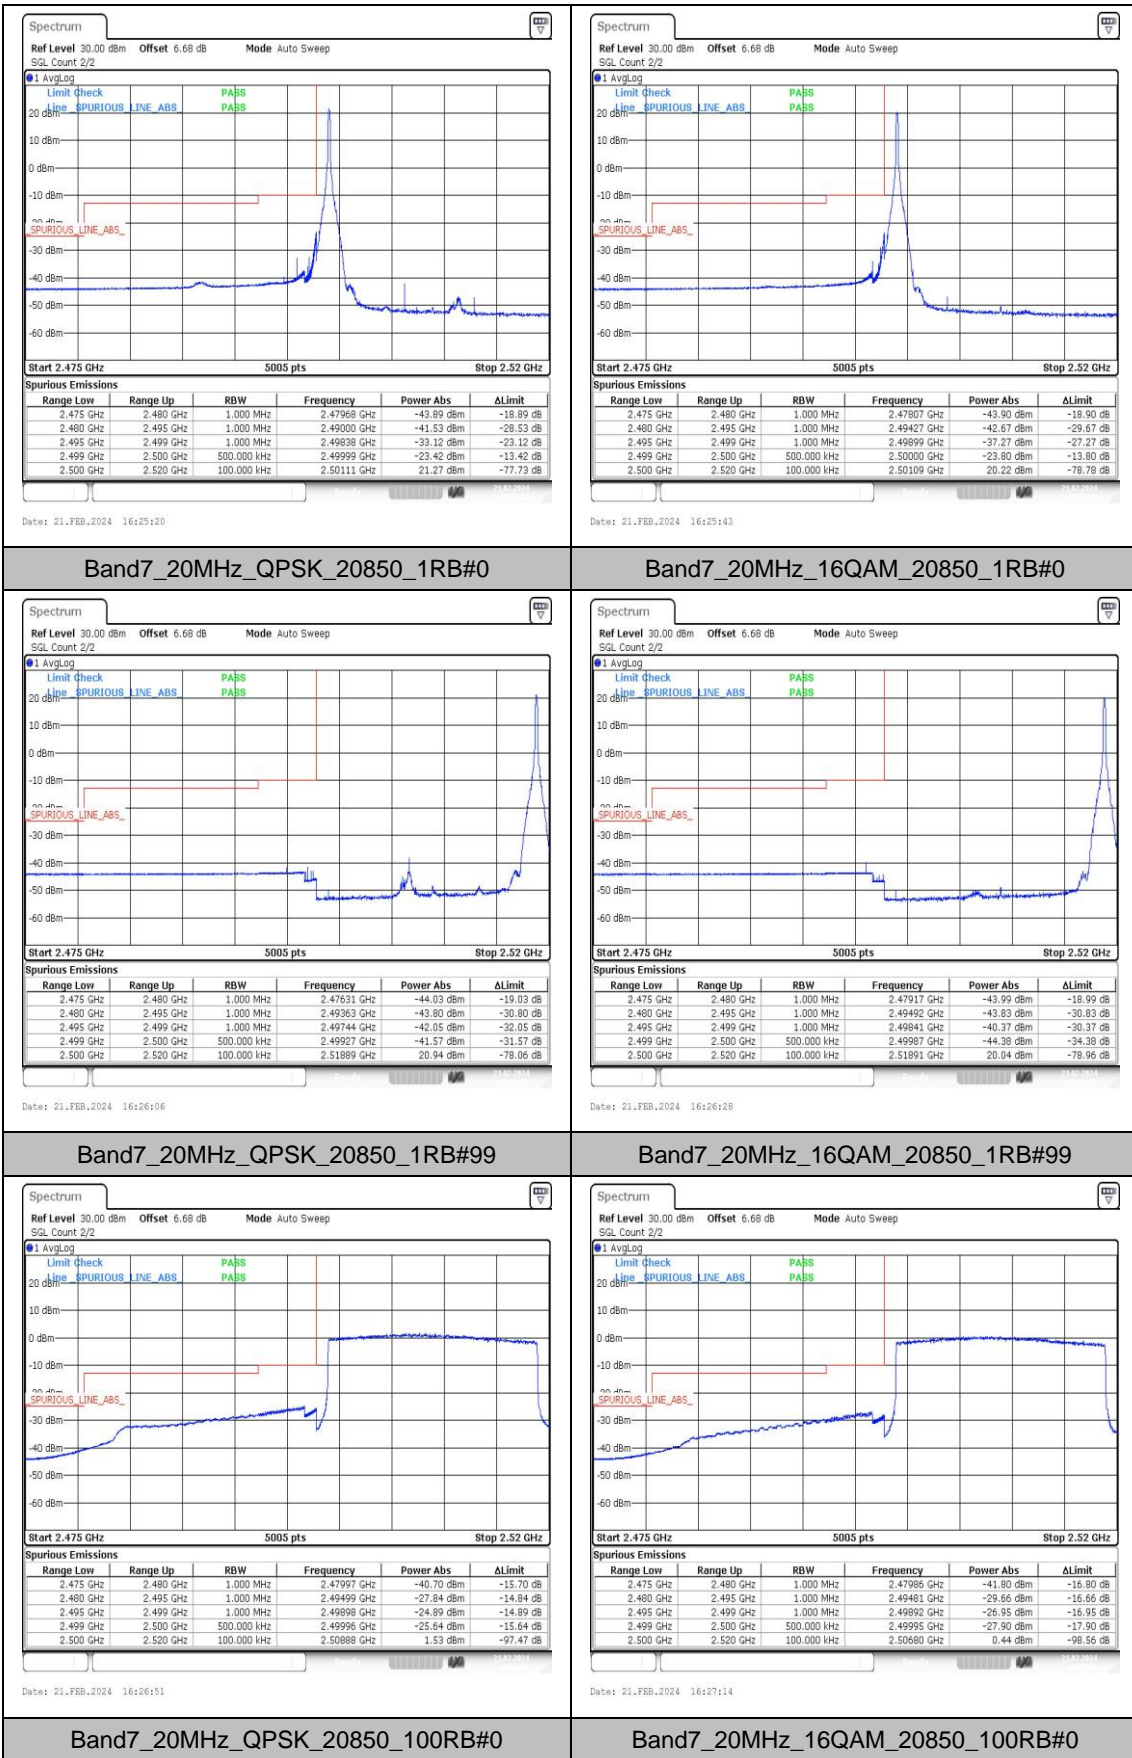

Band7\_15MHz\_QPSK\_20825\_1RB#0

Band7\_15MHz\_16QAM\_20825\_1RB#0

Band7\_15MHz\_QPSK\_20825\_1RB#74

Band7\_15MHz\_16QAM\_20825\_1RB#74

Band7\_15MHz\_QPSK\_20825\_75RB#0

Band7\_15MHz\_16QAM\_20825\_75RB#0

## Appendix E: Conducted Spurious Emission

### Test Result

Band	Bandwidth	Modulation	Channel	RB Configuration	Frequency Range	Verdict
Band7	5MHz	QPSK	20775	1RB#0	0.009~0.15	PASS
Band7	5MHz	QPSK	20775	1RB#0	0.15~30	PASS
Band7	5MHz	QPSK	20775	1RB#0	30~1000	PASS
Band7	5MHz	QPSK	20775	1RB#0	1000~20000	PASS
Band7	5MHz	QPSK	20775	1RB#0	20000~27000	PASS
Band7	5MHz	16QAM	20775	1RB#0	0.009~0.15	PASS
Band7	5MHz	16QAM	20775	1RB#0	0.15~30	PASS
Band7	5MHz	16QAM	20775	1RB#0	30~1000	PASS
Band7	5MHz	16QAM	20775	1RB#0	1000~20000	PASS
Band7	5MHz	16QAM	20775	1RB#0	20000~27000	PASS
Band7	5MHz	QPSK	21100	1RB#0	0.009~0.15	PASS
Band7	5MHz	QPSK	21100	1RB#0	0.15~30	PASS
Band7	5MHz	QPSK	21100	1RB#0	30~1000	PASS
Band7	5MHz	QPSK	21100	1RB#0	1000~20000	PASS
Band7	5MHz	QPSK	21100	1RB#0	20000~27000	PASS
Band7	5MHz	16QAM	21100	1RB#0	0.009~0.15	PASS
Band7	5MHz	16QAM	21100	1RB#0	0.15~30	PASS
Band7	5MHz	16QAM	21100	1RB#0	30~1000	PASS
Band7	5MHz	16QAM	21100	1RB#0	1000~20000	PASS
Band7	5MHz	16QAM	21100	1RB#0	20000~27000	PASS
Band7	5MHz	QPSK	21425	1RB#0	0.009~0.15	PASS
Band7	5MHz	QPSK	21425	1RB#0	0.15~30	PASS
Band7	5MHz	QPSK	21425	1RB#0	30~1000	PASS
Band7	5MHz	QPSK	21425	1RB#0	1000~20000	PASS
Band7	5MHz	QPSK	21425	1RB#0	20000~27000	PASS
Band7	5MHz	16QAM	21425	1RB#0	0.009~0.15	PASS
Band7	5MHz	16QAM	21425	1RB#0	0.15~30	PASS
Band7	5MHz	16QAM	21425	1RB#0	30~1000	PASS
Band7	5MHz	16QAM	21425	1RB#0	1000~20000	PASS
Band7	5MHz	16QAM	21425	1RB#0	20000~27000	PASS
Band7	10MHz	QPSK	20800	1RB#0	0.009~0.15	PASS
Band7	10MHz	QPSK	20800	1RB#0	0.15~30	PASS
Band7	10MHz	QPSK	20800	1RB#0	30~1000	PASS
Band7	10MHz	QPSK	20800	1RB#0	1000~20000	PASS
Band7	10MHz	QPSK	20800	1RB#0	20000~27000	PASS