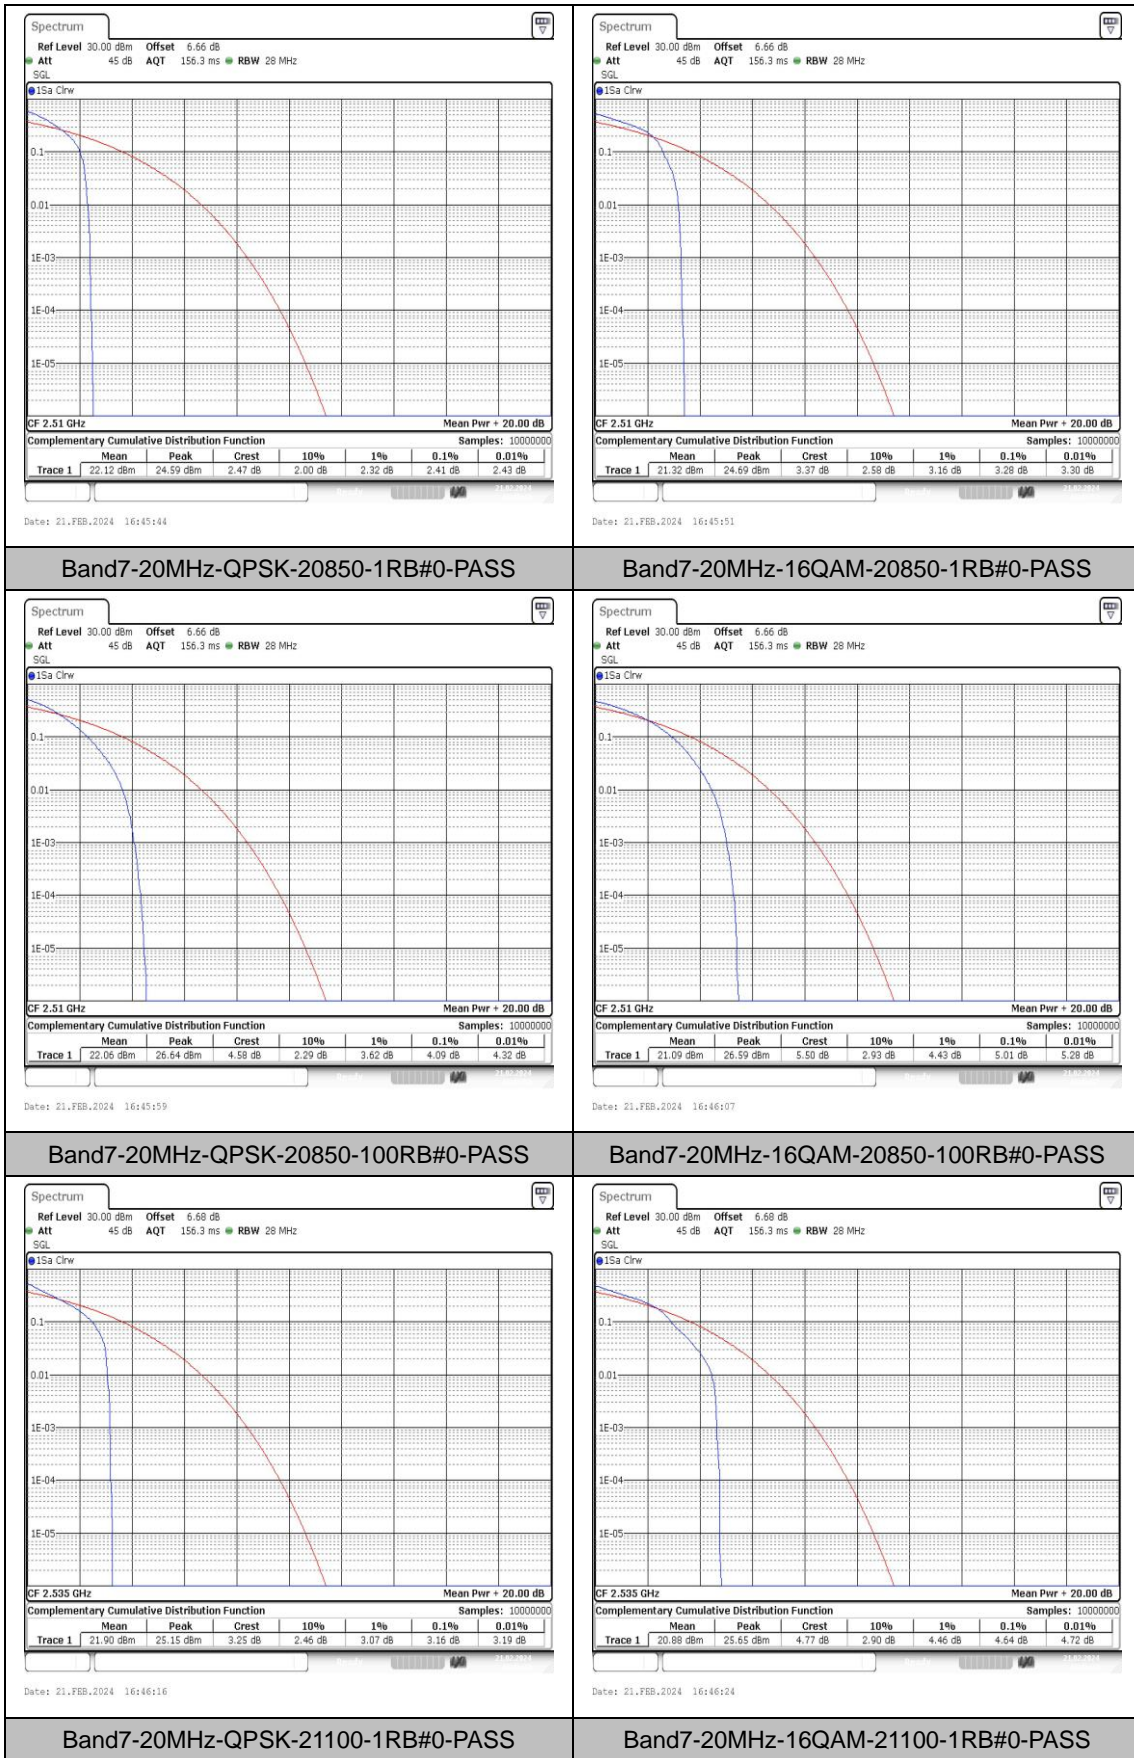

### Test Graphs

**Band7-15MHz-QPSK-21100-75RB#0-PASS**      **Band7-15MHz-16QAM-21100-75RB#0-PASS**

**Band7-15MHz-QPSK-21375-1RB#0-PASS**      **Band7-15MHz-16QAM-21375-1RB#0-PASS**

**Band7-15MHz-QPSK-21375-75RB#0-PASS**      **Band7-15MHz-16QAM-21375-75RB#0-PASS**