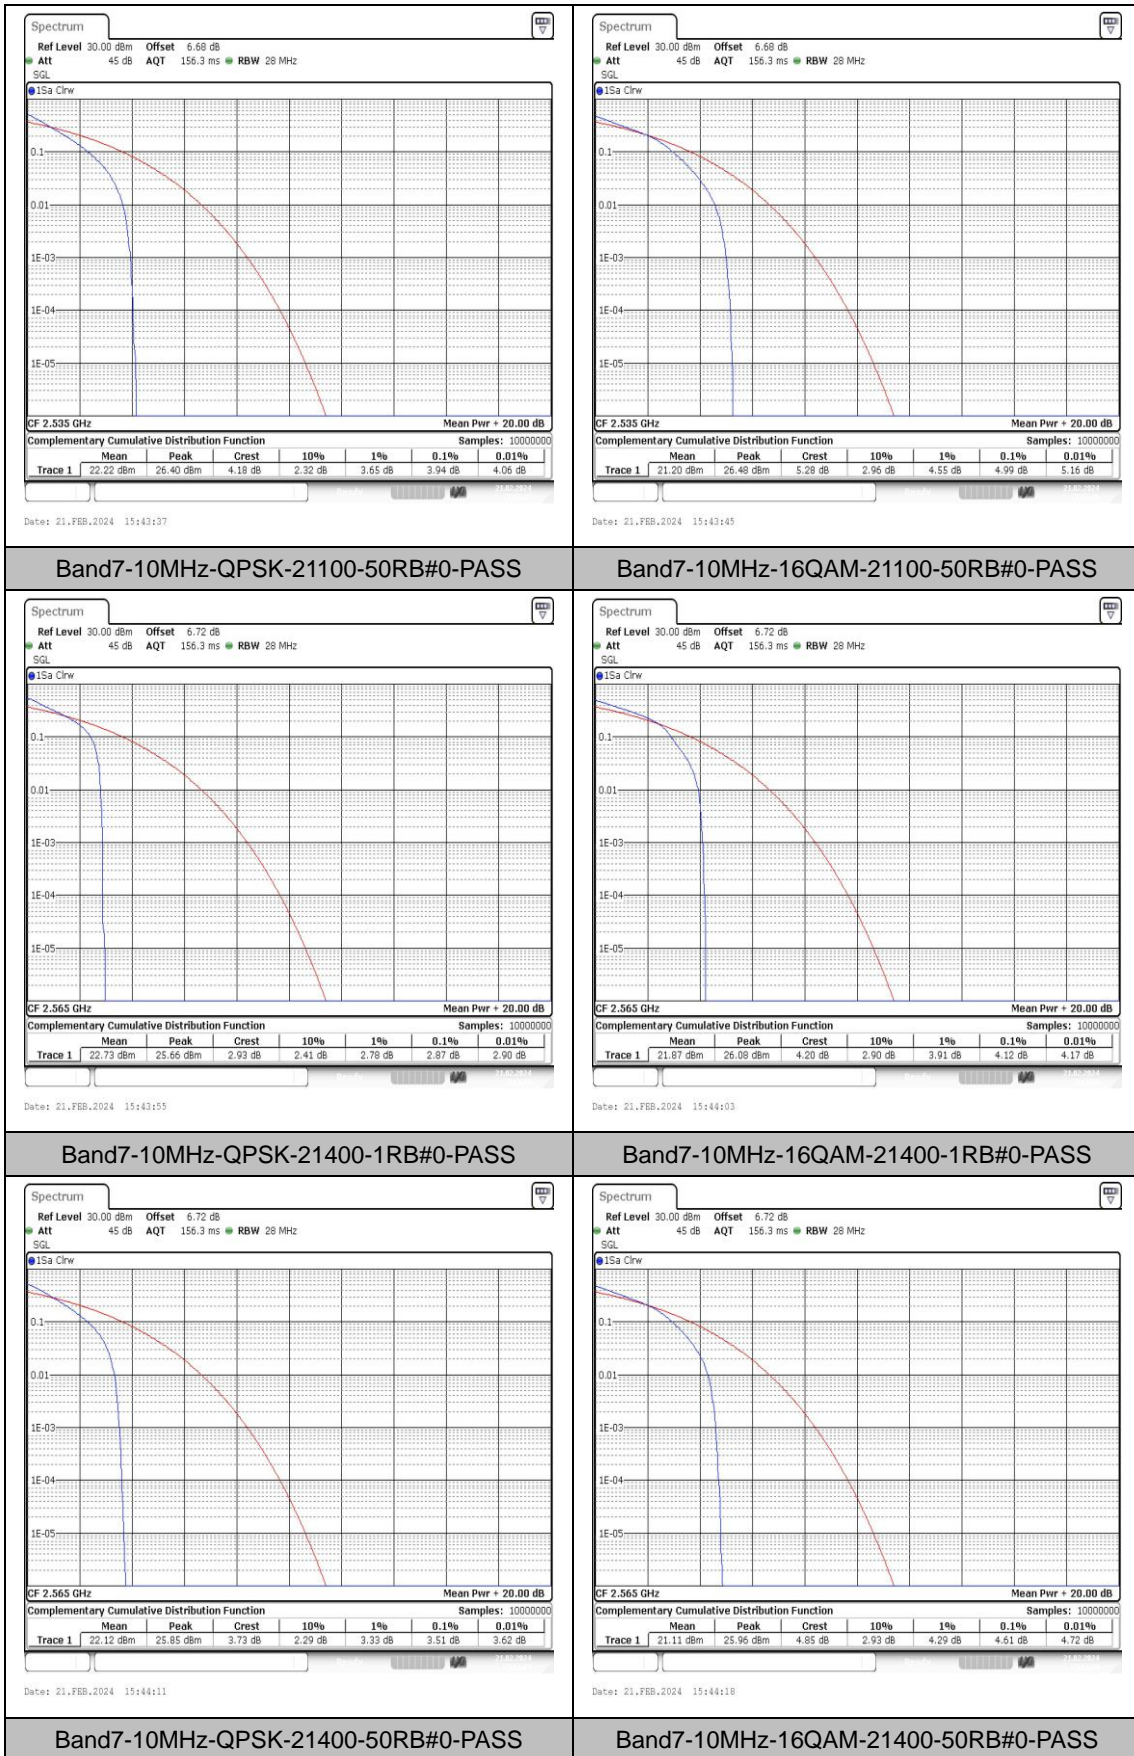

### Test Graphs

**Band7-15MHz-QPSK-21100-75RB#0-PASS**      **Band7-15MHz-16QAM-21100-75RB#0-PASS**

**Band7-15MHz-QPSK-21375-1RB#0-PASS**      **Band7-15MHz-16QAM-21375-1RB#0-PASS**

**Band7-15MHz-QPSK-21375-75RB#0-PASS**      **Band7-15MHz-16QAM-21375-75RB#0-PASS**