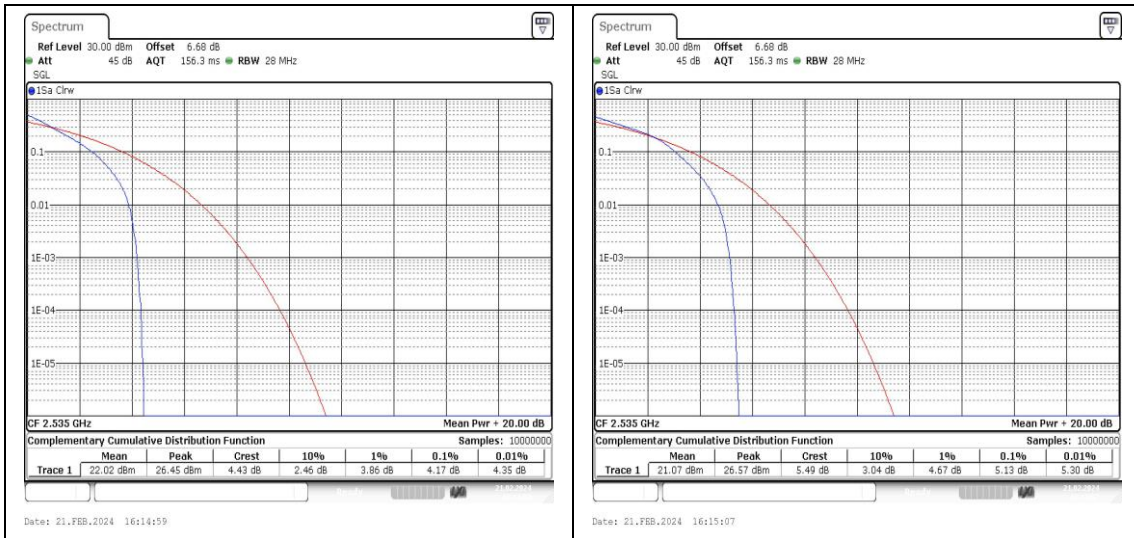

### Test Graphs

**Band7-15MHz-QPSK-21100-75RB#0-PASS**      **Band7-15MHz-16QAM-21100-75RB#0-PASS**

**Band7-15MHz-QPSK-21375-1RB#0-PASS**      **Band7-15MHz-16QAM-21375-1RB#0-PASS**

**Band7-15MHz-QPSK-21375-75RB#0-PASS**      **Band7-15MHz-16QAM-21375-75RB#0-PASS**