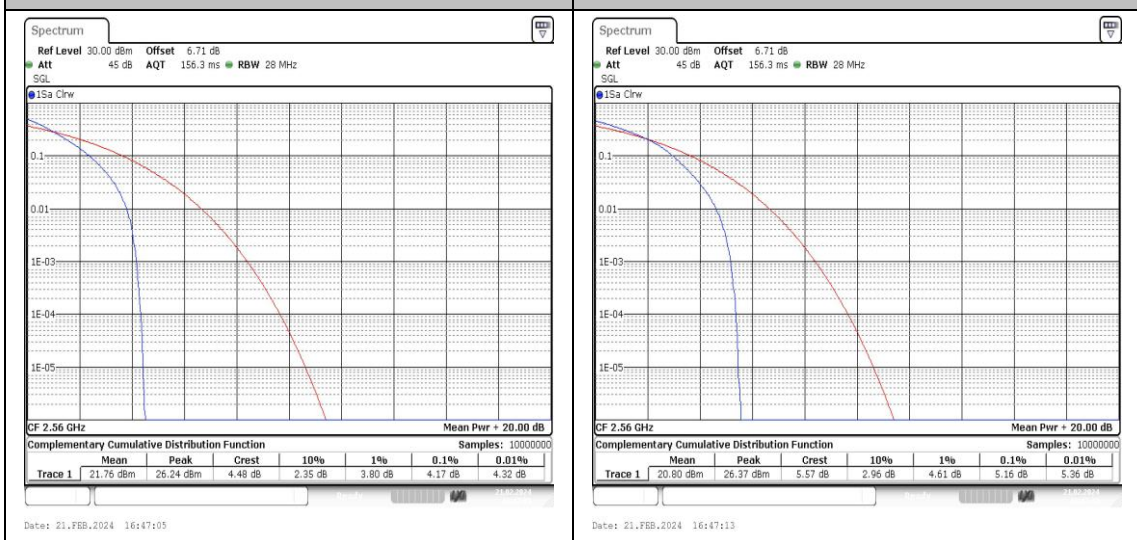

Band7-20MHz-16QAM-21350-1RB#0-PASS   **Band7-20MHz-16QAM-21350-100RB#0-PASS**

Band7-20MHz-QPSK-21350-100RB#0-PASS   **Band7-20MHz-16QAM-21350-100RB#0-PASS**