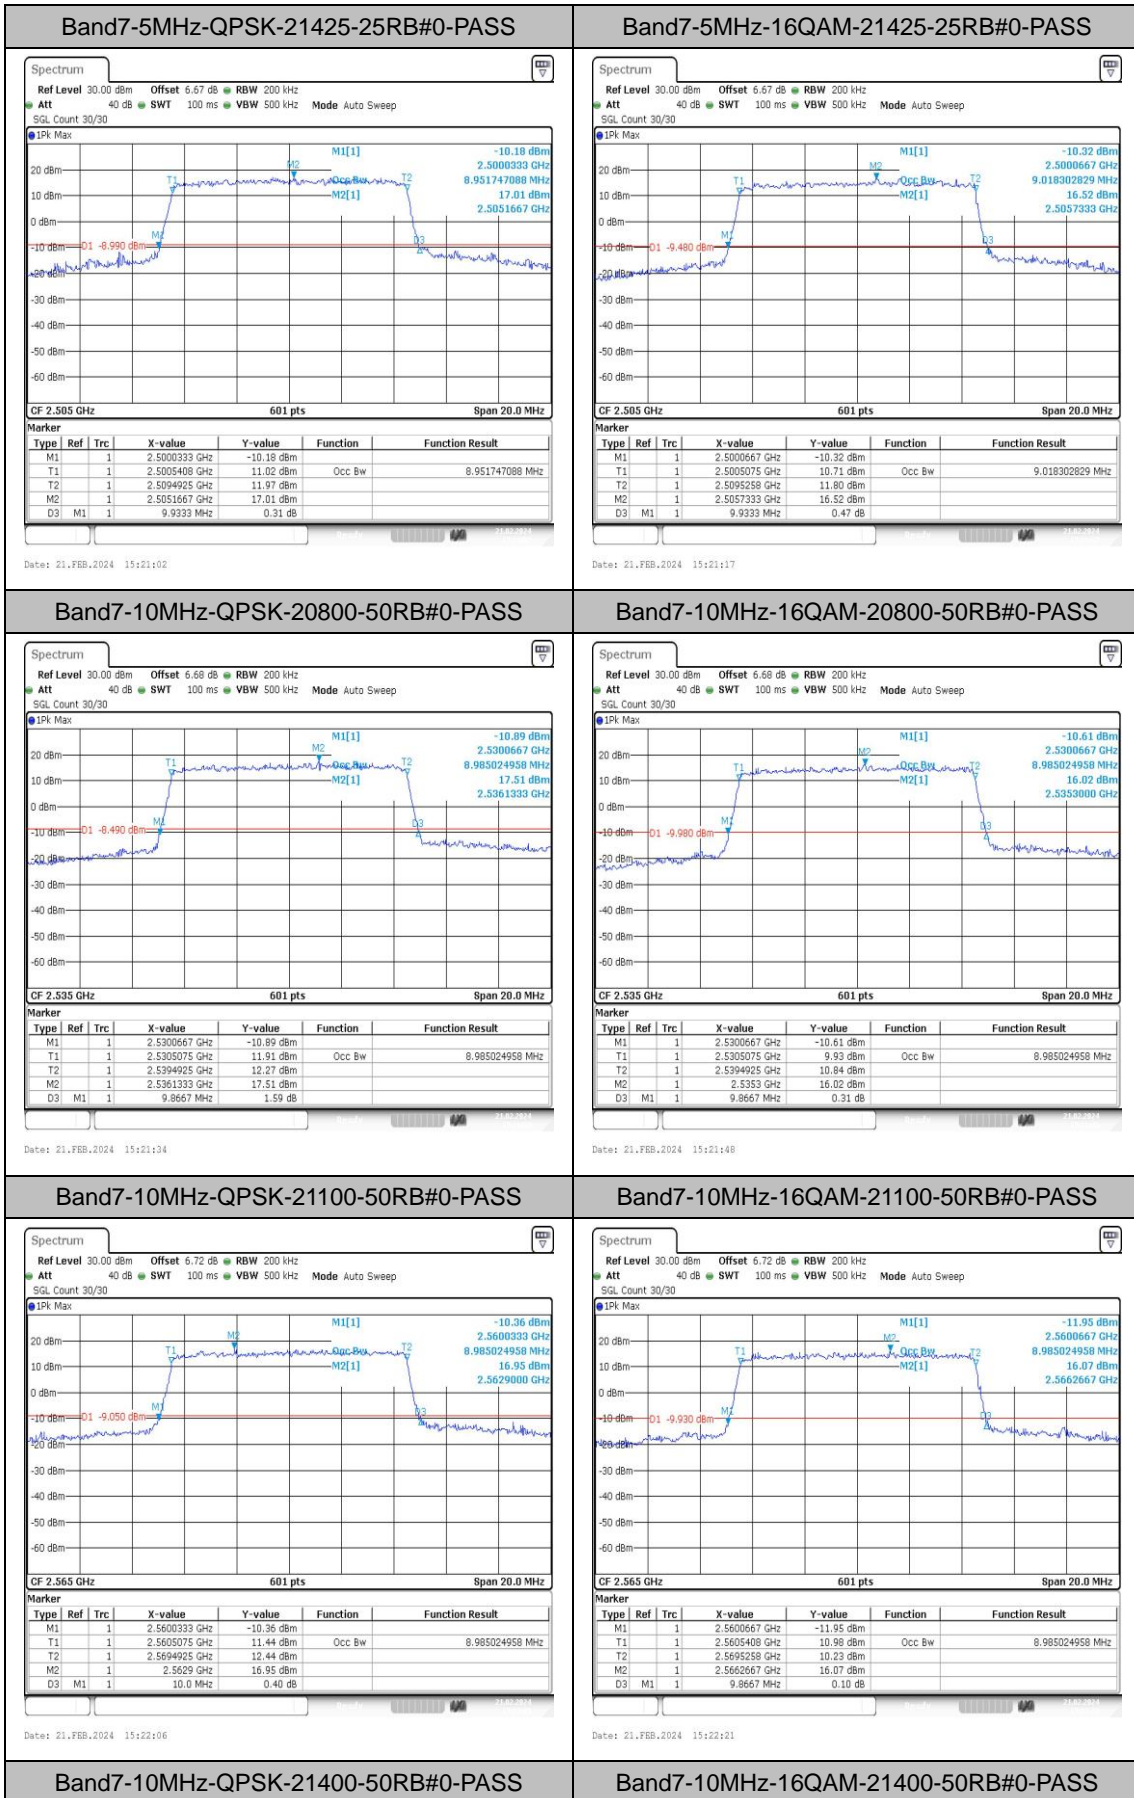

**Band7-20MHz-QPSK-21350-100RB#0-PASS**      **Band7-20MHz-16QAM-21350-100RB#0-PASS**

## Appendix C: 26dB Bandwidth and Occupied Bandwidth

### Test Graphs