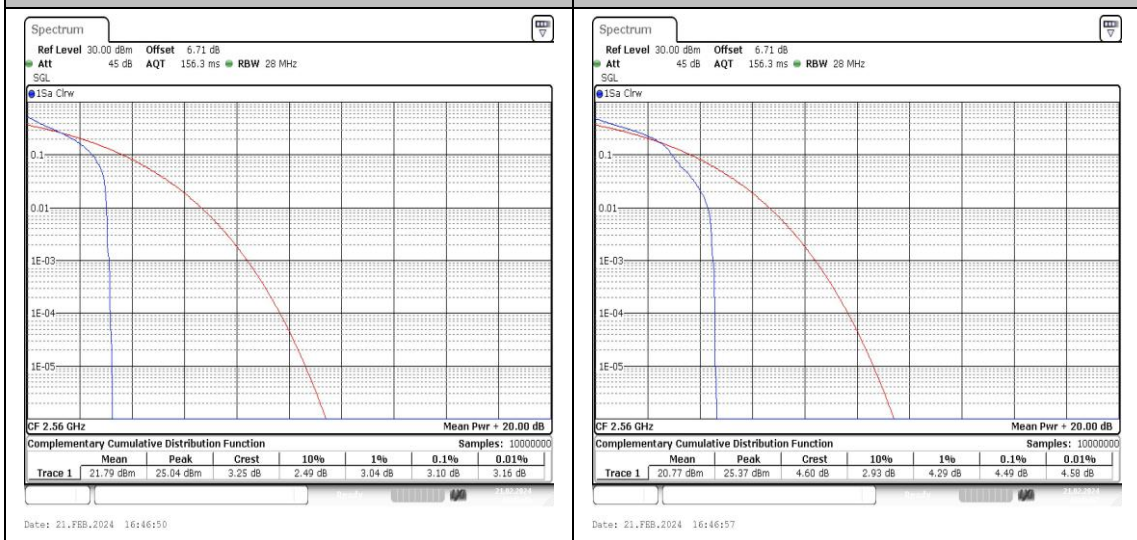

Band7-20MHz-QPSK-21350-1RB#0-PASS   **Band7-20MHz-16QAM-21350-1RB#0-PASS**