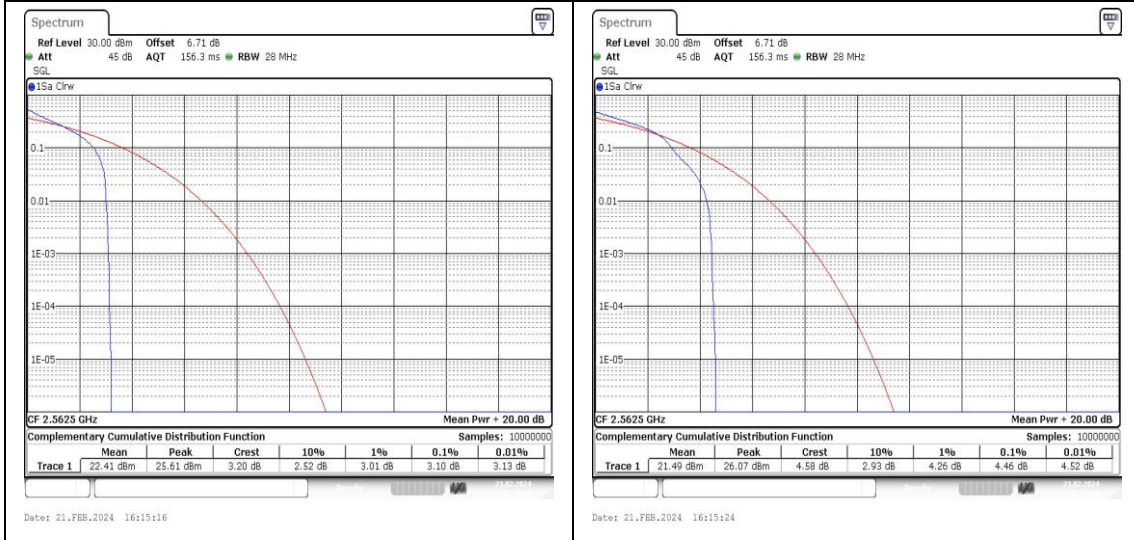

### Test Graphs

**Band7-15MHz-QPSK-21100-75RB#0-PASS**      **Band7-15MHz-16QAM-21100-75RB#0-PASS**

**Band7-15MHz-QPSK-21375-1RB#0-PASS**      **Band7-15MHz-16QAM-21375-1RB#0-PASS**

**Band7-15MHz-QPSK-21375-75RB#0-PASS**      **Band7-15MHz-16QAM-21375-75RB#0-PASS**