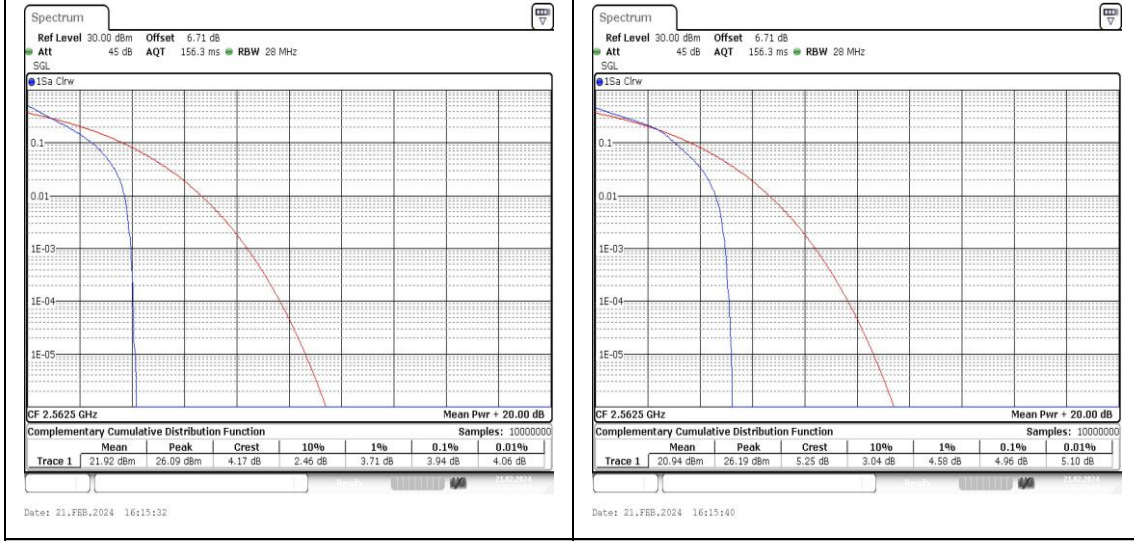

### Test Graphs

**Band7-15MHz-QPSK-21100-75RB#0-PASS**      **Band7-15MHz-16QAM-21100-75RB#0-PASS**

**Band7-15MHz-QPSK-21375-1RB#0-PASS**      **Band7-15MHz-16QAM-21375-1RB#0-PASS**

**Band7-15MHz-QPSK-21375-75RB#0-PASS**      **Band7-15MHz-16QAM-21375-75RB#0-PASS**