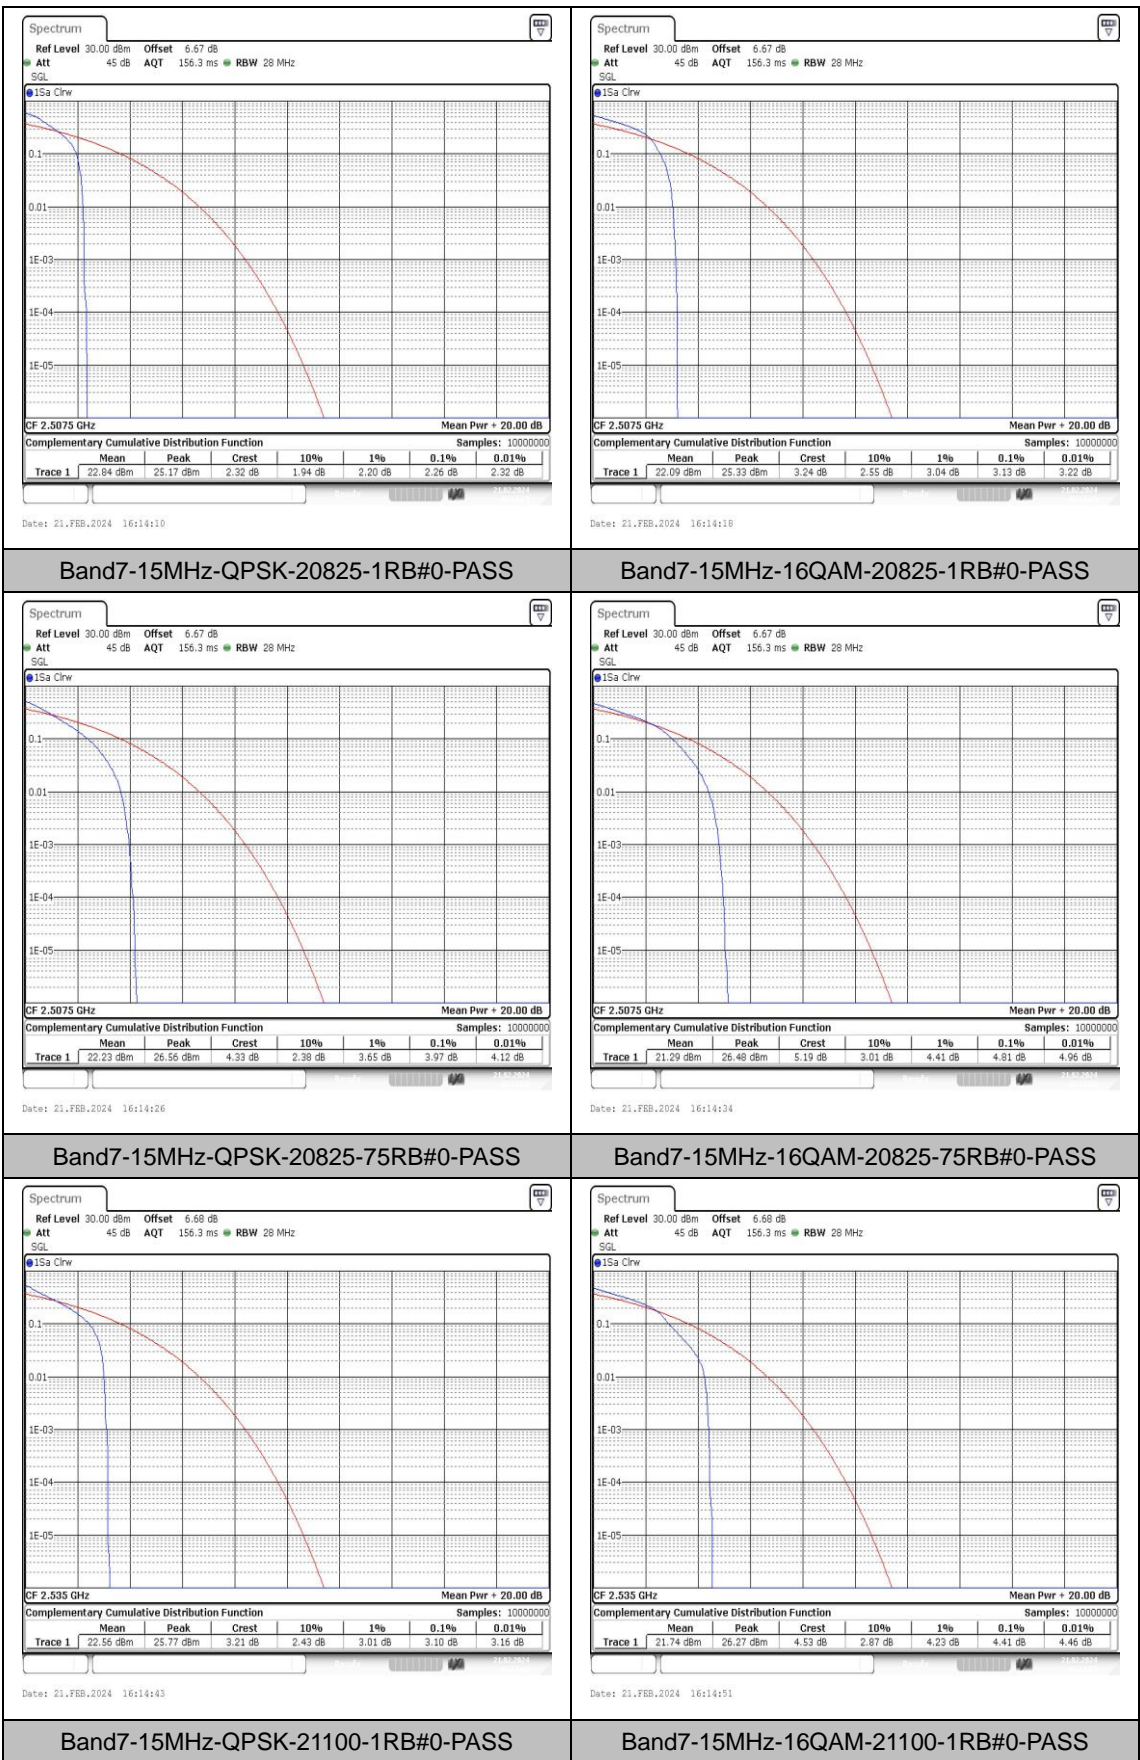

### Test Graphs

**Band7-15MHz-QPSK-21100-75RB#0-PASS**      **Band7-15MHz-16QAM-21100-75RB#0-PASS**

**Band7-15MHz-QPSK-21375-1RB#0-PASS**      **Band7-15MHz-16QAM-21375-1RB#0-PASS**

**Band7-15MHz-QPSK-21375-75RB#0-PASS**      **Band7-15MHz-16QAM-21375-75RB#0-PASS**