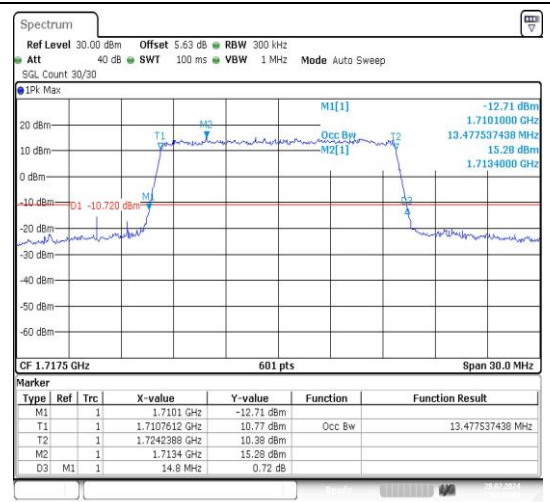

### Test Graphs

Band4-1.4MHz-QPSK-19957-6RB#0-PASS

Band4-1.4MHz-16QAM-19957-6RB#0-PASS

Band4-1.4MHz-QPSK-20175-6RB#0-PASS

Band4-1.4MHz-16QAM-20175-6RB#0-PASS

Band4-15MHz-QPSK-20025-75RB#0-PASS

Band4-15MHz-16QAM-20025-75RB#0-PASS

## Appendix D: Band Edge