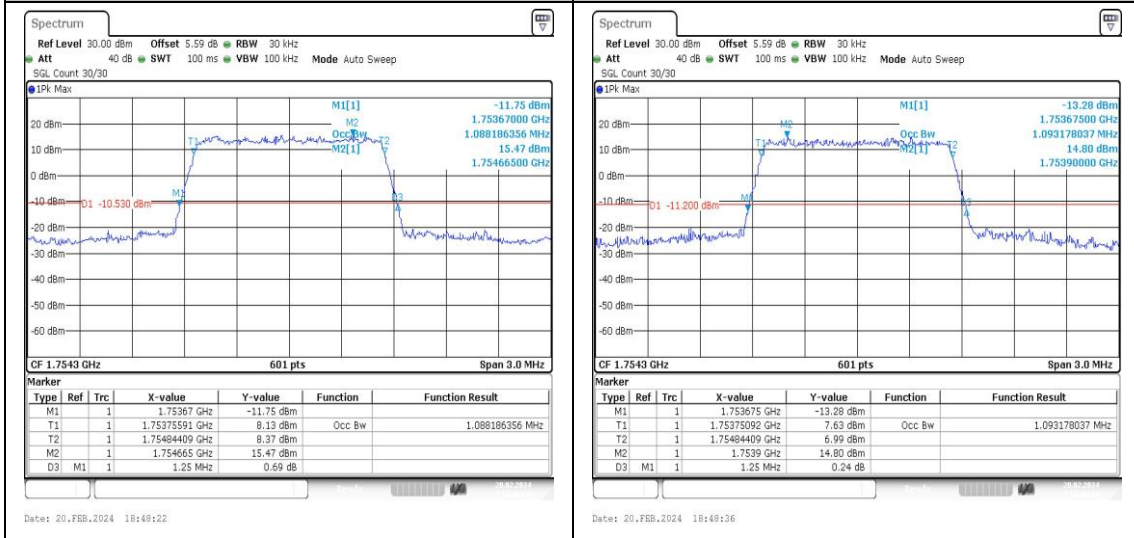

### Test Graphs

Band4-1.4MHz-QPSK-19957-6RB#0-PASS

Band4-1.4MHz-16QAM-19957-6RB#0-PASS

Band4-1.4MHz-QPSK-20175-6RB#0-PASS

Band4-1.4MHz-16QAM-20175-6RB#0-PASS

Band4-15MHz-QPSK-20025-75RB#0-PASS

Band4-15MHz-16QAM-20025-75RB#0-PASS

## Appendix D: Band Edge