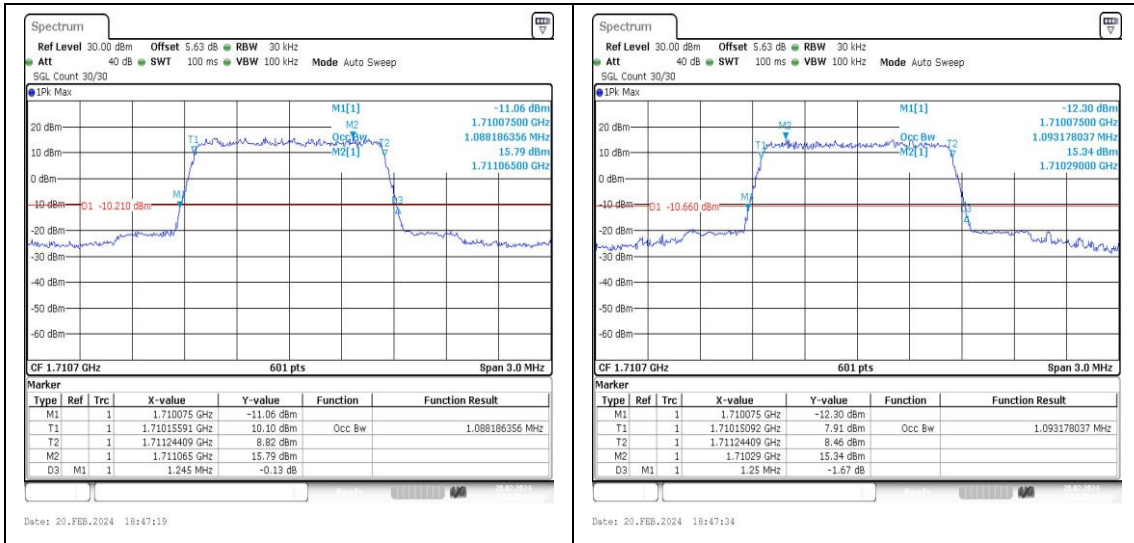

### Test Graphs

Band4-1.4MHz-QPSK-19957-6RB#0-PASS

Band4-1.4MHz-16QAM-19957-6RB#0-PASS

Band4-1.4MHz-QPSK-20175-6RB#0-PASS

Band4-1.4MHz-16QAM-20175-6RB#0-PASS

Band4-15MHz-QPSK-20025-75RB#0-PASS

Band4-15MHz-16QAM-20025-75RB#0-PASS

## Appendix D: Band Edge