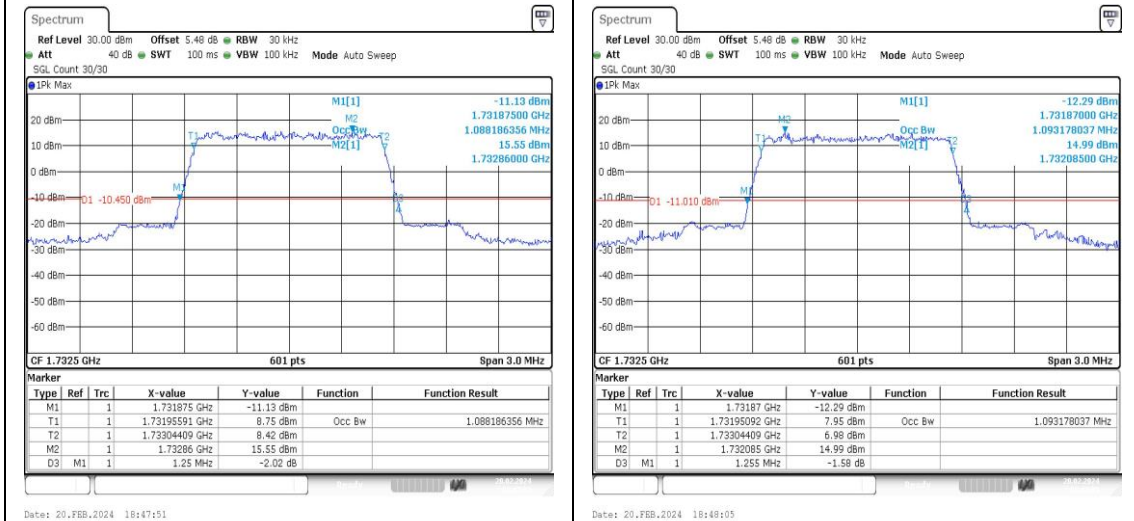

### Test Graphs

Band4-1.4MHz-QPSK-19957-6RB#0-PASS

Band4-1.4MHz-16QAM-19957-6RB#0-PASS

Band4-1.4MHz-QPSK-20175-6RB#0-PASS

Band4-1.4MHz-16QAM-20175-6RB#0-PASS

Band4-15MHz-QPSK-20025-75RB#0-PASS

Band4-15MHz-16QAM-20025-75RB#0-PASS

## Appendix D: Band Edge