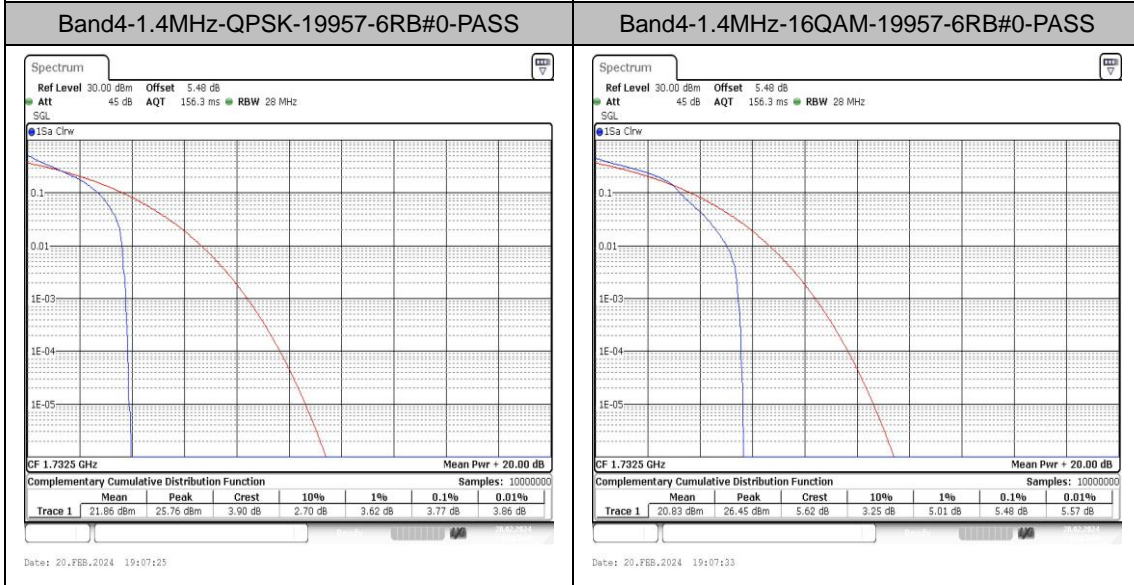

Test Graphs