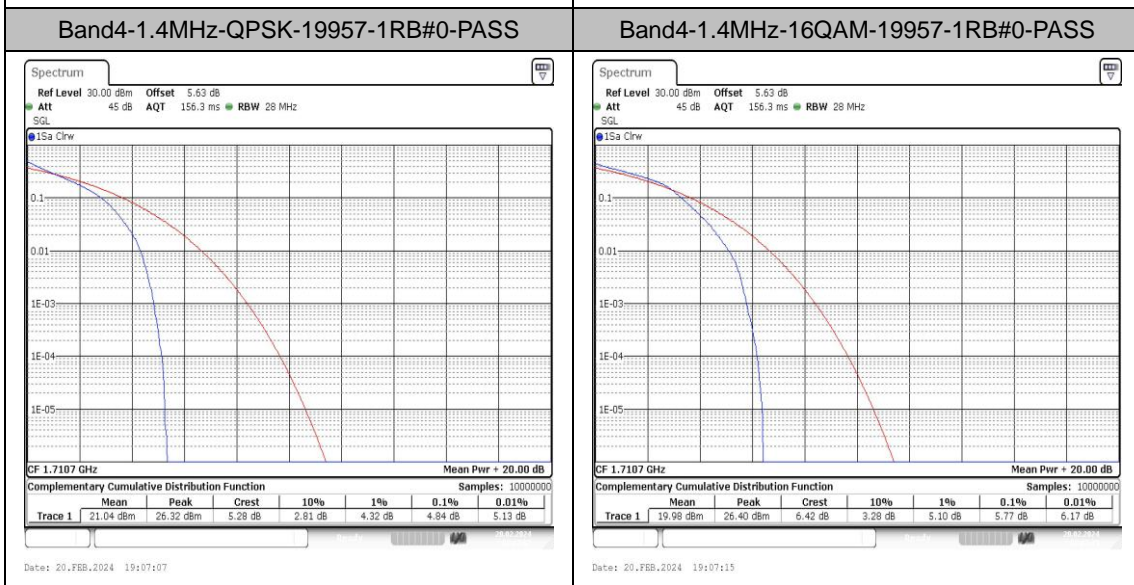

Test Graphs