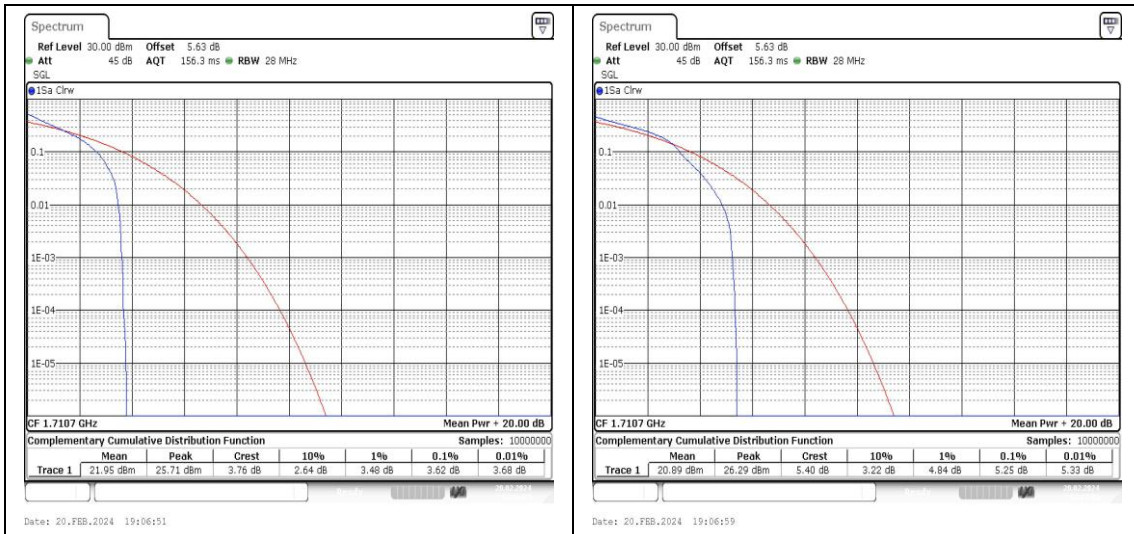

Test Graphs