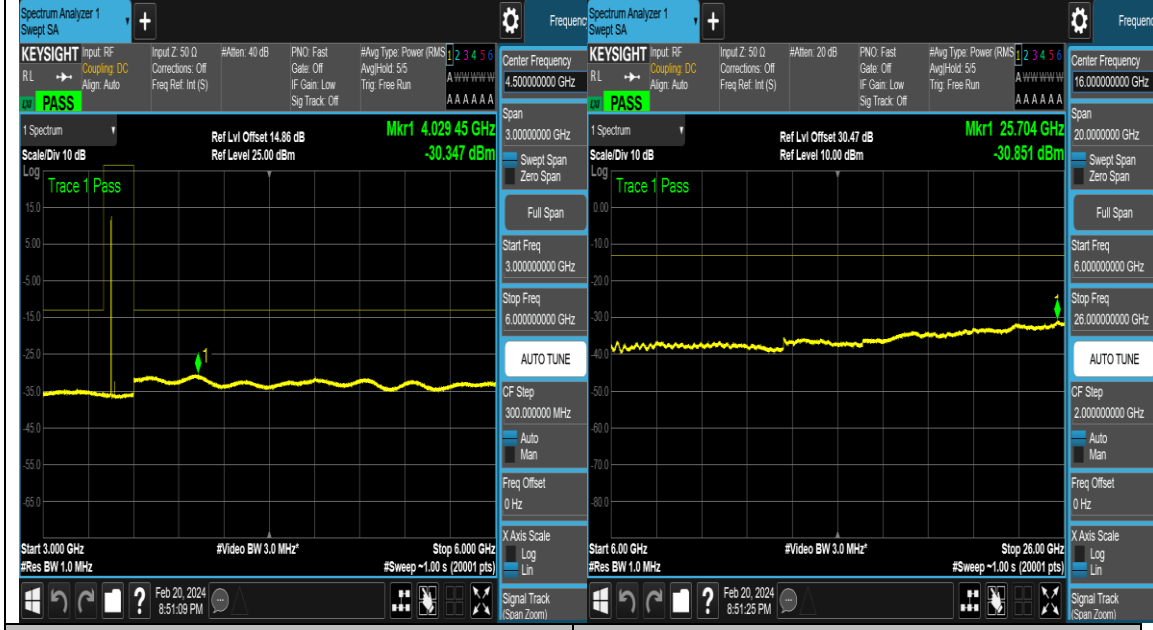

NTNV_N78-3450-3550_PC2_30_50_L_TID16_NS
_01_3000_6000_#1 NTV_N78-3450-3550_PC2_30_50_L_TID16_NS
_01_6000_26000_#1

NTNV_N78-3450-3550_PC2_30_50_L_TID16_NS
_01_26000_40000_#1 NTV_N78-3450-3550_PC2_30_50_L_TID17_NS
_01_0.009_0.15_#1